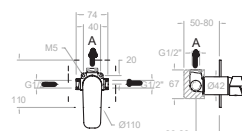

MONOMANDO PARA DUCHAS EMPOTRADAS

Monomando de ducha empotrado metálico 1 vía. Incluye: Cuerpo interno, chapetón en acero inoxidable con revestimiento STD.

RSM571801S

57D304147

Cartucho: 35100 (6689-2)

XX1801	3 bar	5 bar
A l/min	26	31
KIT DE AMPLIACIÓN: KA1V