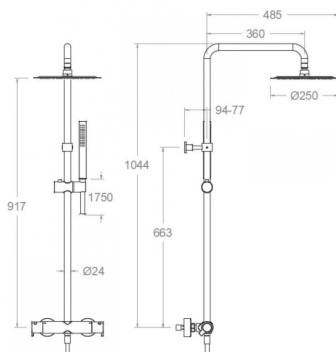

TERMOSTÁTICO DE DUCHA

Conjunto termostático metálico empotrado 2 vías con soporte más toma de agua. Rociador mural metálico redondo Ø 250 mm. Teleducha 3 funciones ABS. Cromo.

RSM948712RM250

94D304170

Cartucho: 1703T + 4000

Columna fija termostática con inversor integrado. Rociador ultraslim metálico Ø 250 mm y teleducha metálica 1 función.

RSM944802RM250

94D304309

Cartucho: 1703T + 4000

Columna telescópica termostática con inversor integrado. Rociador ultraslim metálico Ø 250 mm y teleducha metálica 1 función.

RSM945402RM250

94D306004

Cartucho: 1703T + 4000

XX1502	3 bar	5 bar
A l/min	24	30
B l/min	22	28
KIT DE AMPLIACIÓN: KAETI03