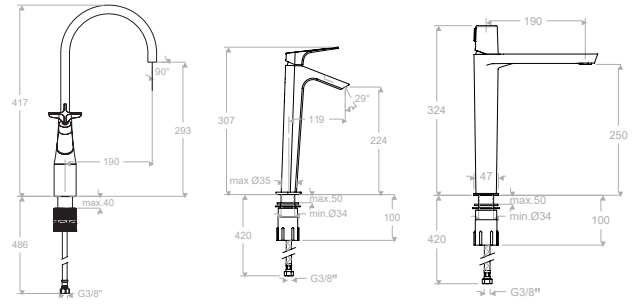

INFORMACIÓN TÉCNICA

NEW FLY

- Durabilidad cartucho 200,000 ciclos
- Caudal a 3 bar de 5 l/min
- Sistema de ahorro de agua S2
- Sistema de ahorro de energía S3
- Nivel acústico por debajo de los 20 dB
- Bajo contenido en plomo
- Doble capa de revestimiento: 15 Micras Níquel / 0,3 Micras Cromo
- Resistente al choque térmico
- Sistema termostop de control de temperatura

MONOMANDO DE LAVABO

Monomando lavabo, sistema de ahorro de agua y energía S3. Apertura en frío.

RSM570113

57A307296

Cartucho cerámico 35 mm Ø
Ref: 40300-3
Caudal: 3 bar / 5l/min

Monomando lavabo, sistema de ahorro de agua y energía S2.

RSM570111NM

57A307325

Cartucho: 40100-3
Caudal: 3 bar / 5l/min

Monomando lavabo, sistema de ahorro de agua y energía S2.

RSM571011

57A307211

Cartucho: 35100 (6689-2)

MONOMANDO BIDE

Monomando bide con válvula y con sistema de ahorro de agua S2.

RSM570301VA1169

57B304299

Cartucho cerámico 35 mm Ø
Ref: 40300-3
Caudal: 3 bar / 5l/min

Monomando bide con sistema de ahorro de agua S2.

RSM570301NM

57B304298

Cartucho cerámico 35 mm Ø
Ref: 40300-3
Caudal: 3 bar / 5l/min

MONOMANDO PARA DUCHAS EMPOTRADAS

Monomando de ducha empotrado metálico 1 vía. Incluye: Cuerpo interno, chapetón en acero inoxidable con revestimiento STD.

RSM571801S

57D304147

Cartucho: 35100 (6689-2)

XX1801	3 bar	5 bar
A l/min	26	31
KIT DE AMPLIACIÓN: KA1V		

Monomando de ducha empotrado metálico 2 vías. Incluye: Cuerpo interno, chapetón en acero inoxidable con revestimiento STD, para tabiques de 50 mm como mínimo. Desviador mecánico mediante cartucho cerámico.

RSM571502S

57D304146

Cartucho: 35100 (6689-2) + 4004

XX1502	3 bar	5 bar
A l/min	26	31
B l/min	22	29
KIT DE AMPLIACIÓN: KA1V