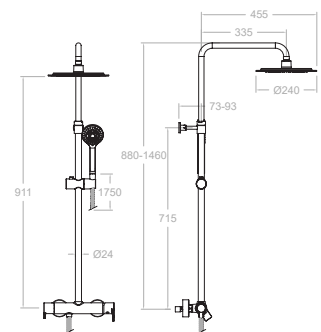

93D305535

Cartucho: 35100 + 4004

ABS

XX1502	3 bar	5 bar
A l/min	26	31
B l/min	22	29

Kit de ampliación - Extension set: KA1V

TERMOSTÁTICO DE DUCHA

Conjunto termostático metálico empotrado 2 vías con soporte más toma de agua. Rociador mural metálico redondo Ø 250 mm. Teleducha 3 funciones ABS. Cromo.