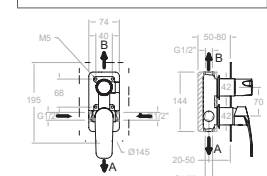

Monomando de ducha empotrado metálico 2 vías. Incluye: Cuerpo interno, chapetón en acero inoxidable con revestimiento STD, para tabiques de 50 mm como mínimo. Desviador mecánico mediante cartucho cerámico.

RSM571502S

57D304146

Cartucho: 35100 (6689-2) + 4004

XX1502	3 bar	5 bar
A l/min	26	31
B l/min	22	29
KIT DE AMPLIACIÓN: KA1V