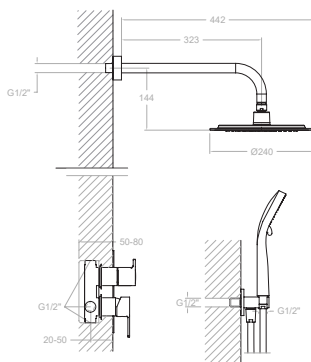

93D305535

Cartucho: 35100 + 4004

ABS

XX1502	3 bar	5 bar
A l/min	26	31
B l/min	22	29

Kit de ampliación - Extension set: KA1V

TERMOSTÁTICO DE DUCHA

Conjunto termostático metálico empotrado 2 vías con soporte más toma de agua. Rociador mural metálico redondo Ø 250 mm. Teleducha 3 funciones ABS. Cromo.