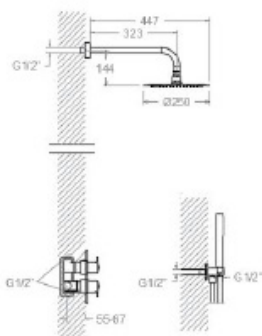

TERMOSTÁTICO DE DUCHA

Conjunto termostático metálico empotrado 2 vías con soporte más toma de agua. Rociador mural metálico redondo Ø 250 mm. Teleducha 3 funciones ABS. Cromo.

RSM948712RM250

94D304170

Cartucho: 1703T + 4000

Columna fija termostática con inversor integrado. Rociador ultraslim metálico Ø 250 mm y teleducha metálica 1 función.

RSM944802RM250

94D304309

Cartucho: 1703T + 4000

Columna telescópica termostática con inversor integrado. Rociador ultraslim metálico Ø 250 mm y teleducha metálica 1 función.

RSM945402RM250

94D306004

Cartucho: 1703T + 4000

XX1502	3 bar	5 bar
A l/min	24	30
B l/min	22	28
KIT DE AMPLIACIÓN: KAETI03