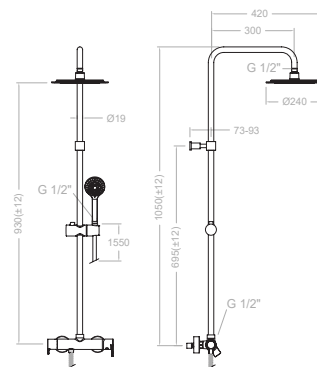

93D305535

Cartucho: 35100 + 4004

ABS

XX1502	3 bar	5 bar
A l/min	26	31
B l/min	22	29

Kit de ampliación - Extension set: KA1V

TERMOSTÁTICO DE DUCHA

Conjunto termostático metálico empotrado 2 vías con soporte más toma de agua. Rociador mural metálico redondo Ø 250 mm. Teleducha 3 funciones ABS. Cromo.