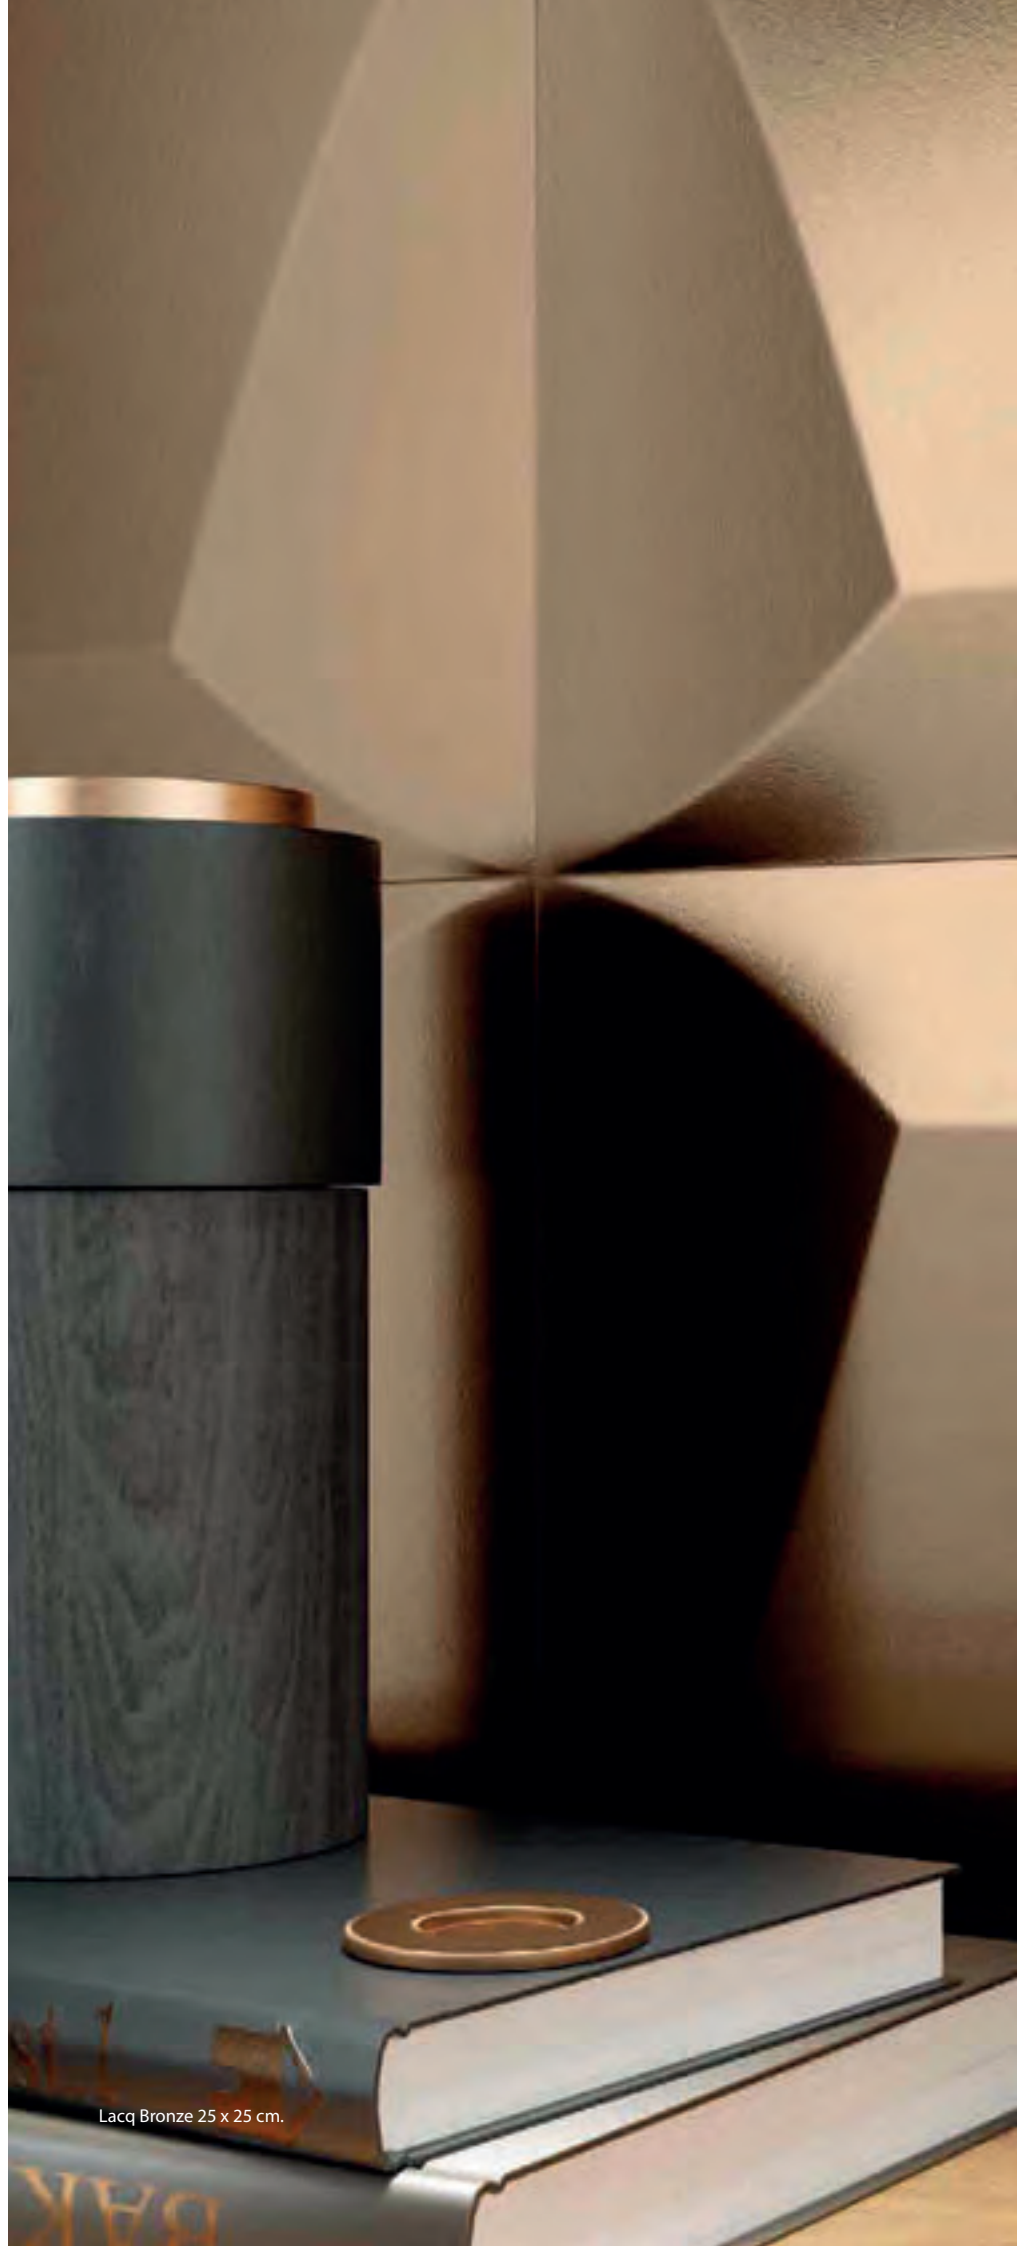

Lacq

Lacq Bronze 25 x 25 cm.