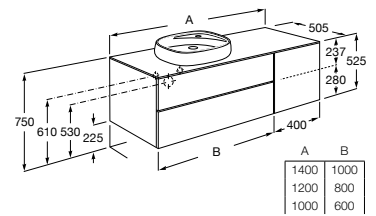

A851404... 1400 mm
Para lavabo 585 mm

A851402... 1400 mm
Para lavabo 455 mm

A851400... 1200 mm
Para lavabo 585 mm

A851398... 1200 mm
Para lavabo 455 mm

A851396... 1000 mm
Para lavabo 455 mm

Acabados:

Mueble base de cuatro cajones para dos lavabos de encimera de 585 / 450 mm. No incluye lavabos ni grifería.