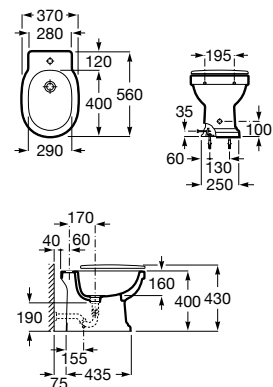

Otros productos de la colección Carmen

Bañeras

Ver en el catálogo de Platos de ducha, bañeras y mamparas

Grifería

Ver en el catálogo de Grifería

Accesorios

Ver en el apartado de Accesorios en este mismo catálogo