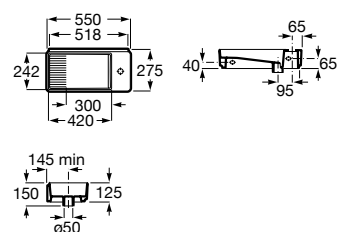

Lavabo mural compacto con juego de fijación. No incluye grifería.

A327692..0	550 mm

Acabados: