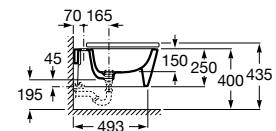

Bidé de porcelana suspendido, sin tapa. Incluye juego de fijaciones. No incluye grifería. Para su instalación se recomienda un sistema de instalación Roca compatible.

A357525..0

Tapa de Supralit® para bidé con caída amortiguada.

A806522..B

Acabados: