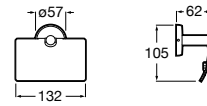

Portarrollo con tapa (Posibilidad de instalación mediante tornillería o adhesivo). Cromado.

A816713001

Acabados:

00