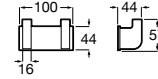

Percha doble (Posibilidad de instalación mediante tornillería o adhesivo). Cromado.

A817661001

Acabados:

00