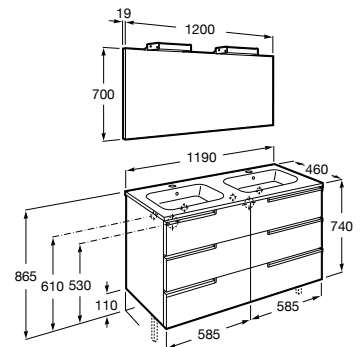

Pack - Conjunto de mueble base de cuatro cajones, lavabo doble, espejo y aplique Starlight. No incluye patas ni grifería.

A855845... 1200 mm

Opcional:

Conjunto de dos patas.

A816555001

Acabados:

Victoria-N

Unik - Conjunto de mueble base de dos cajones y lavabo. No incluye patas ni grifería.