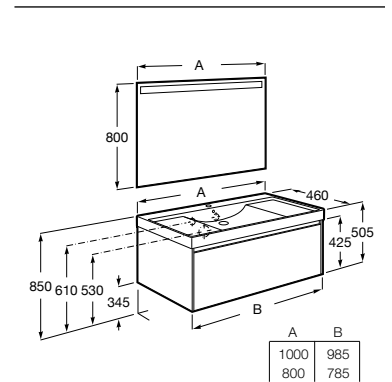

Unik - Conjunto de mueble base de un cajón y lavabo de Fineceramic®. No incluye grifería.

A851686... 1000 mm

A851685... 800 mm

Pack - Conjunto de mueble base de un cajón, lavabo de Fineceramic® y espejo Eidos. No incluye grifería.

A851702... 1000 mm

A851701... 800 mm

Acabados: