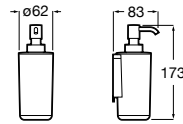

Dosificador de pared (Posibilidad de instalación mediante tornillería o adhesivo).

A817736..0

Acabados: