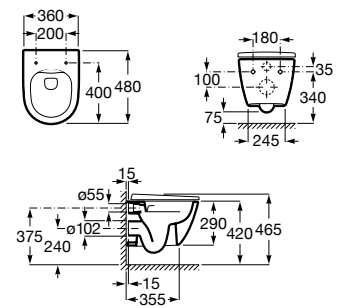

A346688000

Tapa y asiento de Supralit® para inodoro compacto con caída amortiguada y fácil extracción.

A801E22001

Tapa y asiento de Supralit® para inodoro compacto.

A801E20001

Acabados:

00

Taza Roca Rimless® con salida dual para inodoro de tanque alto, tanque empotrable, o fluxor. Incluye juego de fijación. Descarga dual 4,5/3L. A instalar con Sistemas de Instalación Roca Duplo One / Duplo S. Ver pág. 368