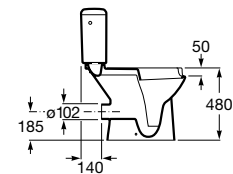

Access

Taza con salida horizontal y apertura frontal para inodoro de tanque bajo para movilidad reducida. Incluye juego de fijación.

A342239000

Cisterna de doble descarga 6/3L con alimentación lateral para inodoro. Incluye sistema de fijación, mecanismo de alimentación y mecanismo de descarga.

A341230000

Cisterna de doble descarga 6/3L con alimentación inferior para inodoro. Incluye sistema de fijación, mecanismo de alimentación y mecanismo de descarga.

A341231000

Tapa y asiento con aro abierto y apertura frontal para inodoro.

A80123C004

Acabados: