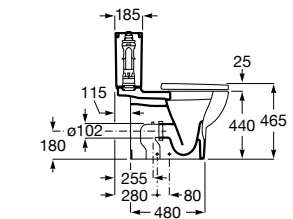

Meridian

Taza con salida dual para inodoro de tanque bajo para movilidad reducida. Incluye juego de fijación.

A34224H000

Cisterna de doble descarga 6/3L con alimentación inferior para inodoro. Incluye sistema de fijación, mecanismo de fijación y mecanismo de descarga.

A34124H000

Tapa y asiento con apertura frontal para inodoro y bisagras de acero inoxidable.

A801230004

Aro abierto con apertura frontal para inodoro y bisagras de acero inoxidable.

A80123D004

Acabados:

00