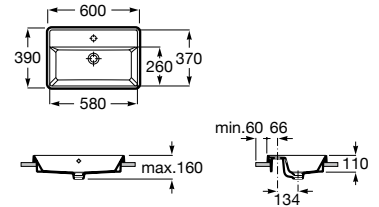

Lavabo de porcelana de encimera. No incluye grifería.

A3270YA000 600 mm

Acabados:

00