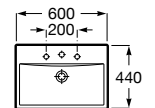

Diverta

Lavabo de porcelana de sobre encimera. Esmaltado cuatro caras. No incluye grifería.

A32711G000 600 mm

Acabados:

00