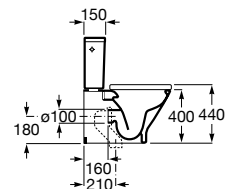

Taza Roca Rimless® compacta adosada pared con salida dual para inodoro de tanque bajo.

A34273700H

Cisterna de doble descarga 4/2L con alimentación lateral para inodoro compacto. Incluye sistema de fijación, mecanismo de alimentación y mecanismo de descarga.

A341731000

Cisterna de doble descarga 4/2L con alimentación inferior para inodoro compacto. Incluye sistema de fijación, mecanismo de alimentación y mecanismo de descarga.

A341730000

Tapa y asiento de Supralit® para inodoro compacto con caída amortiguada y fácil extracción.

A80173200B

Tapa y asiento de Supralit® para inodoro compacto.

A80173000B

Acabados:

00