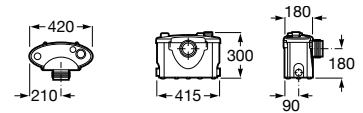

Triturador sanitario D-Trit

Triturador sanitario equipado con filtro de tambor y cuchillas giratorias de acero inoxidable, de alto rendimiento y bajo nivel sonoro. Compatible con tuberías de evacuación de 22, 28, 32 y 40 mm. Apto para evacuar aguas residuales con restos orgánicos y papel higiénico. No debe utilizarse con ningún otro residuo no indicado.

A869000000

SILENT

Tanque alto Universal

Cisterna alta sin tapa para inodoro.

A343900001

Acabados:

00

Tanque alto Universal

Cisterna alta/semi alta de plástico de doble descarga 6/3L para inodoro de tanque alto. Incluye cadena para instalación en alto y pulsador de doble descarga para instalación en altura media. Para instalación en alto se requiere tubo ref. A890200001.

A890200000

Tubo instalación en alto.

A890200001

Acabados:

00