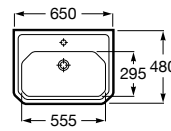

A3270A1..3 650 mm

Opcional:

Pedestal para lavabo de porcelana. No incluye juego de fijación.

A3370A0..0

Acabados:

00 56

Lavabo de porcelana de encimera. Un orificio para grifería. No incluye grifería.

A3270A5..0 600 mm