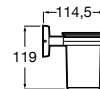

Portavasos y vaso de pared (Posibilidad de instalación mediante tornillería o adhesivo). Cromado.

A816705001

Acabados:

00