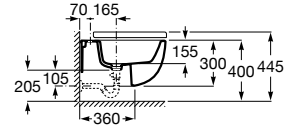

Bidé de porcelana suspendido, con fijaciones ocultas, sin tapa. No incluye grifería. Para su instalación se recomienda un sistema de instalación Roca compatible.

A357248000

Tapa de Supralit® para bidé con caída amortiguada.

A8062A200B

Tapa de Supralit® para bidé con bisagras de acero inoxidable.

A8062A000B

Acabados:

00