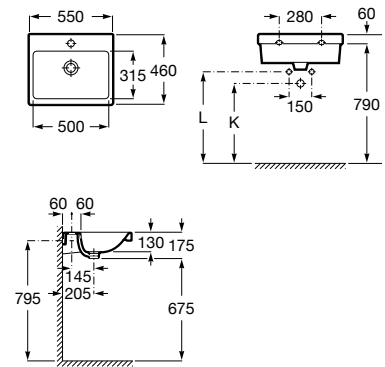

00

Lavabo de porcelana mural. No incluye grifería.

A3270MV000 550 mm

Acabados:

00

Lavabo asimétrico de porcelana mural, con cubeta a la derecha/izquierda. No incluye grifería.

A3270ME000 1000 mm
Lavabo a la derecha