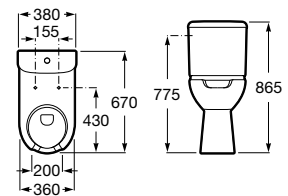

Access

Taza con salida horizontal y apertura frontal para inodoro de tanque bajo para movilidad reducida. Incluye juego de fijación.

A342239000

Cisterna de doble descarga 6/3L con alimentación lateral para inodoro. Incluye sistema de fijación, mecanismo de alimentación y mecanismo de descarga.

A341230000

Cisterna de doble descarga 6/3L con alimentación inferior para inodoro. Incluye sistema de fijación, mecanismo de alimentación y mecanismo de descarga.

A341231000

Tapa y asiento con aro abierto y apertura frontal para inodoro.

A80123C004

Acabados: