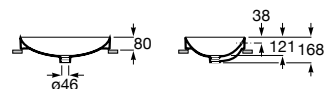

Colecciones de baño / Ona

Lavabo de Fineceramic® de sobre encimera sin orificio para grifería. No incluye grifería.

A32768J000 370 mm

Acabados:

00

Lavabo de Fineceramic® de encimera con orificio para grifería. No incluye grifería.

A32768N000 600 mm

A32768L000 500 mm

Acabados:

00

Lavabo de Fineceramic® de encimera sin orificio para grifería. No incluye grifería.

A32768M000 600 mm

A32768K000 500 mm

Acabados:

00