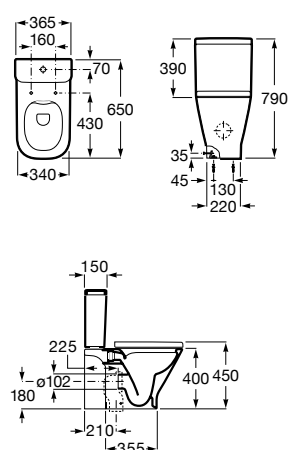

Taza Roca Rimless® con salida dual para inodoro de tanque bajo.

A342479000

Cisterna de doble descarga 4,5/3L con alimentación lateral para inodoro. Incluye sistema de fijación, mecanismo de descarga.

A341471000

Cisterna de doble descarga 4,5/3L con alimentación inferior para inodoro. Incluye sistema de fijación, mecanismo de descarga.

A341470000

Tapa y asiento de Supralit® para inodoro con caída amortiguada y fácil extracción.

A80147200B

Tapa y asiento para inodoro de Supralit®.

A80147000B

Acabados:

00