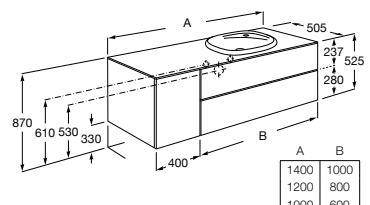

A851394... 1400 mm

A851392... 1200 mm

A851390... 1000 mm

Acabados:

806 402

Unik - Conjunto de mueble base asimétrico con dos cajones y un módulo con puerta y lavabo de Surfex® a la izquierda. No incluye patas ni grifería.