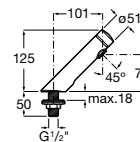

Avant

Grifería temporizada de repisa para lavabo con pulsador.

A5A4279C00

Acabados:

C0