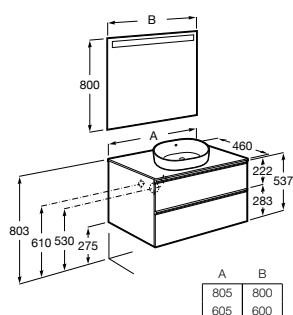

A851501... 800 mm

A851500... 600 mm

Conjunto de mueble base de dos cajones para lavabo de sobre encimera y espejo Eidos. No incluye lavabo ni grifería.

A851972... 1000 mm
Lavabo a la derecha

A851973... 1000 mm
Lavabo centrado