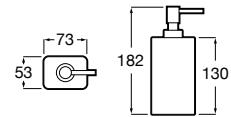

Dosificador de jabón.

A817673..0 53 x 73 mm

Acabados: