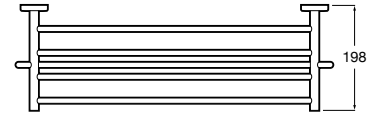

Portatoallas con toallero. Cromado.

A816660001

Acabados:

01