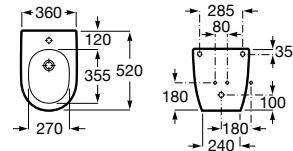

Bidé de porcelana compacto, adosado a pared, sin tapa. Incluye juego de fijación. No incluye grifería.

A357247000

Tapa de Supralit® para bidé compacto con caída amortiguada.

A8062AC00B

Tapa de Supralit® para bidé compacto con bisagras de acero inoxidable.

A8062AB00B

Acabados:

00