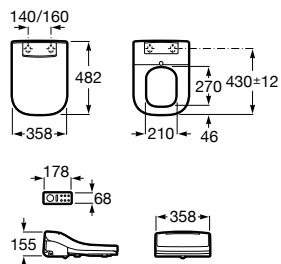

Premium Soft

Asiento con funciones de lavado y secado. Requiere toma de agua y toma de corriente convencional.

A804008001

Acabados:

00