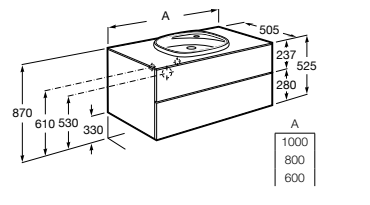

Unik - Conjunto de mueble base con dos cajones y lavabo de Fineceramic®. No incluye lavabos ni grifería.

A851358... 1000 mm

A851357... 800 mm

A851356... 600 mm

Acabados:

806 402