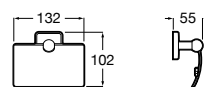

Colecciones de accesorios / Victoria

Portarrollo con tapa (Posibilidad de instalación mediante tornillería o adhesivo). Cromado.

A816662001

Acabados:

01