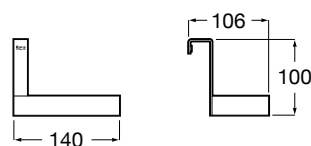

Portarrollo para mueble de baño

Portarrollo para mueble.

A817924..0

Acabados: