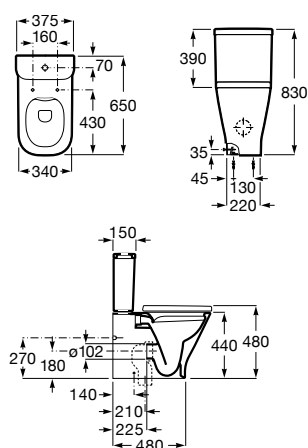

Colecciones de baño / The Gap Square

Taza altura Comfort adosada a pared Roca Rimless® con salida dual para inodoro de tanque bajo.

A3421AC000

Cisterna de doble descarga 4,5/3L con alimentación lateral para inodoro. Incluye sistema de fijación, mecanismo de descarga.

A341471000

Cisterna de doble descarga 4,5/3L con alimentación inferior para inodoro. Incluye sistema de fijación, mecanismo de descarga.

A341470000

Tapa y asiento de Supralit® para inodoro con caída amortiguada y fácil extracción.

A80147200B

Tapa y asiento de Supralit® para inodoro.

A80147000B

Acabados:

00