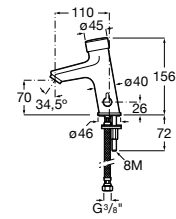

Usos específicos / Grifería temporizada Fluent

Fluent

Mezclador temporizado de repisa para lavabo.
Con aireador.

A5A3A24C00

Acabados:

C0

Fluent Eco

Mezclador temporizado de repisa para lavabo
ECO. Con aireador.