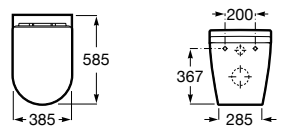

In-Wash® Inspira tanque alto adosado a pared

Smart toilet de tanque alto o empotrado adosado a pared con salida dual. Incluye Roca Rimless®, tapa y asiento con función lavado y secado. Necesita toma de red. Para su instalación se recomienda Basic Tank One Compact (A890070200) de los sistemas de instalación.

A803063001

Acabados:

00