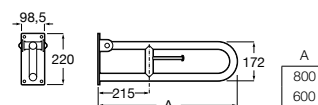

Usos específicos / Accesorios para movilidad reducida

Access Comfort

Asa de baño recta para personas con movilidad reducida, fijaciones incluidas. Acero inoxidable, acabado pulido.

A816930001	900 mm
A816929001	700 mm
A816928001	600 mm
A816927001	400 mm
A816926001	300 mm

A	B
980	900
780	700
680	600
480	400
380	300

Access Comfort

Asa de baño recta para personas con movilidad reducida, fijaciones incluidas. Acero inoxidable, acabado satinado.

A816930002	900 mm
A816929002	700 mm
A816928002	600 mm
A816927002	400 mm
A816926002	300 mm

A	B
980	900
780	700
680	600
480	400
380	300

Access Comfort

Asa de baño recta para personas con movilidad reducida, fijaciones incluidas. Acero inoxidable, acabado en blanco.

A816904009	900 mm
A816903009	700 mm
A816902009	600 mm
A816901009	400 mm
A816900009	300 mm

A	B
980	900
780	700
680	600
480	400
380	300

Access Comfort

Asa abatible con portarrollo. Acero inoxidable.

A816934001	800 mm
Acabado pulido	
A816934002	800 mm
Acabado satinado	
A816916009	800 mm
Acabado blanco	
A816935009	600 mm
Acabado blanco	
A816935002	600 mm
Acabado satinado	
A816935001	600 mm
Acabado pulido