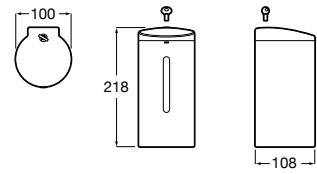

Usos específicos / Accesorios para espacios públicos

Public

Dispensador de jabón o gel hidroalcohólico con sensor. Alimentación con seis pilas 1,5 V LR6 (AA). Capacidad de 700 ml. Acero inoxidable AISI 304.

A818011000