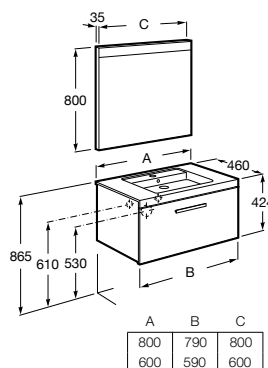

A855944... 600 mm

Pack - Conjunto de mueble base de un cajón, lavabo y espejo Prisma Basic con luz LED. Sifón ahorra espacio incluido. No incluye grifería.

A855929... 800 mm

A855928... 600 mm

Acabados:

LED