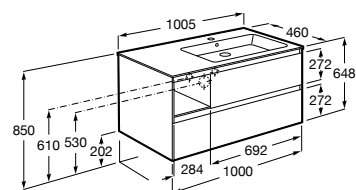

Unik - Conjunto de mueble base con dos cajones, un módulo abierto a la izquierda y lavabo de Stonex® en acabado blanco mate a mano derecha. No incluye grifería.

A851938... 1000 mm
Lavabo a la derecha

Acabados: