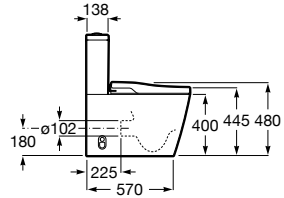

In-Wash® Inspira tanque bajo adosado a pared

Smart toilet tanque bajo adosado a pared de doble descarga 4,5/3 litros con salida dual. Incluye Roca Rimless®, tapa y asiento con función lavado y secado. Necesita toma de red.

A80306L001

Acabados:

00