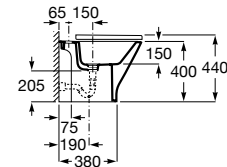

Bidé de porcelana sin tapa. No incluye grifería.

A3570N4000

Tapa para bidé de Supralit® con caída amortiguada.

A806D12001

Tapa para bidé de Supralit®.

A806D10001

Acabados:

00