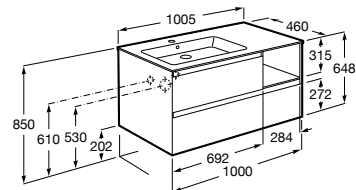

Unik - Conjunto de mueble base con dos cajones, un módulo abierto a la derecha y lavabo de Stonex® en acabado blanco mate a mano izquierda. No incluye grifería.

A851936... 1000 mm
Lavabo a la izquierda

Acabados: