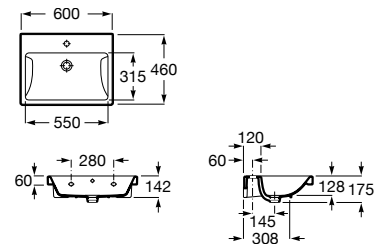

00

Lavabo de porcelana mural. No incluye grifería.

A3270MV000 550 mm

Acabados:

00

Lavabo asimétrico de porcelana mural, con cubeta a la derecha/izquierda. No incluye grifería.

A3270ME000 1000 mm
Lavabo a la derecha