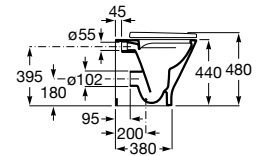

A3470N8000

Tapa y asiento de Supralit® con caída amortiguada para inodoro compacto.

A801D12001

Tapa y asiento de Supralit® para inodoro compacto.

A801D10001

Acabados:

00

The Gap Round