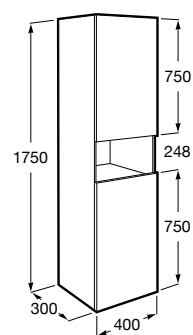

Delta

Módulo columna con repisa abierta.

A857636... 1750 mm

Acabados: