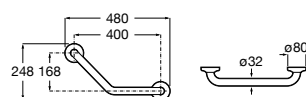

Access Pro

Asa de baño angular 135° para personas con movilidad reducida, fijaciones incluidas.

A816982009
Antibacteriano

A816957009
Acabado en vinilo blanco