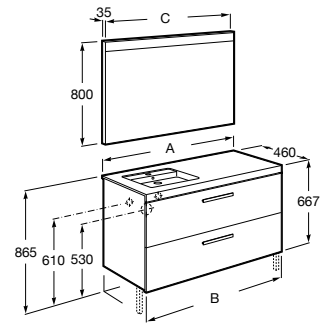

Acabados:

A	B	C
1100	1090	1100
900	890	900

Unik - Conjunto de mueble base de dos cajones y lavabo. Sifón ahorra espacio incluido. No incluye grifería.

A855952... 800 mm

A855951... 600 mm

Pack - Conjunto de mueble base de dos cajones, lavabo y espejo Prisma Basic con luz LED. Sifón ahorra espacio incluido. No incluye grifería.