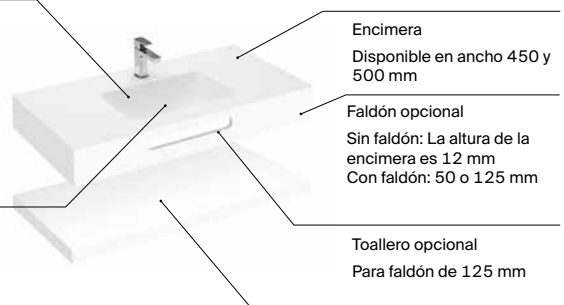

Lavabos configurables

Modo y Beyond

Elementos configurables

Cubeta

Modo Round $\varnothing$ 370 mm
Modo Soft 450 y 550 mm
Modo Square 450 y 550 mm
Beyond 500 mm

Posibilidad de hasta 4 cubetas en la misma encimera

Distintas opciones de orificios para grifería, desagüe y rebosadero

Disponible en blanco

Encimera

Disponible en ancho 450 y 500 mm

Faldón opcional

Sin faldón: La altura de la encimera es 12 mm
Con faldón: 50 o 125 mm

Toallero opcional

Para faldón de 125 mm

Estante adicional

Disponible en ancho 385 mm y altura 50 mm