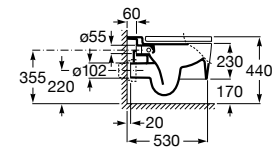

Taza suspendida Roca Rimless® con salida horizontal. Incluye juego de fijación. Descarga dual 4,5/3L. A instalar con Sistemas de Instalación Roca Duplo One / Duplo S. Ver pág. 368

A346537..0

Tapa y asiento de Supralit® para inodoro con caída amortiguada y fácil extracción.

A801532..B

Acabados: