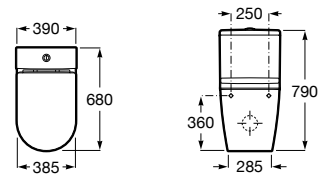

In-Wash® Inspira tanque bajo adosado a pared

Smart toilet tanque bajo adosado a pared de doble descarga 4,5/3 litros con salida dual. Incluye Roca Rimless®, tapa y asiento con función lavado y secado. Necesita toma de red.

A80306L001

Acabados:

00