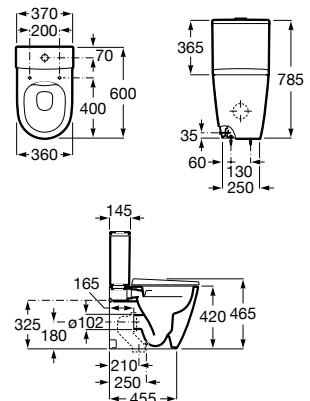

Taza Roca Rimless® compacta adosada a pared con salida dual para inodoro de tanque bajo. Incluye codo de evacuación y juego de fijación.

A342688000

Cisterna de doble descarga 4,5/3L con alimentación lateral para inodoro. Incluye sistema de fijación, mecanismo de alimentación y mecanismo de descarga.

A341680000

Cisterna de doble descarga 4,5/3L con alimentación inferior para inodoro. Incluye sistema de fijación, mecanismo de alimentación y mecanismo de descarga.

A341681000

Asiento y tapa de Supralit® para inodoro compacto con caída amortiguada y fácil extracción.

A801E22001

Asiento y tapa de Supralit® para inodoro compacto.

A801E20001

Acabados:

00