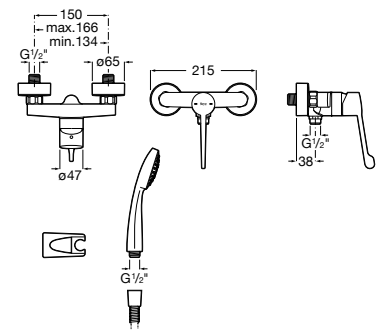

Usos específicos / Accesorios para movilidad reducida

Victoria Pro

Mezclador monomando exterior para baño-ducha con inversor automático, ducha de mano, flexible de 1,70 m y soporte de ducha articulado. Maneta para personas con movilidad reducida. Cromado

A5A015GC00