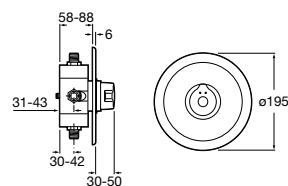

C0

Avant

Mezclador temporizado empotrable para ducha con pulsador con regulación de temperatura integrado.

A5A2217C00

Acabados:

C0

Avant

Mezclador termostático empotrable para ducha.