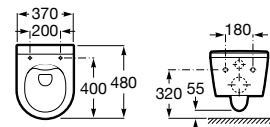

Taza suspendida compacta Roca Rimless® con salida horizontal. Incluye juego de fijación. Descarga dual 4,5/3L. A instalar con Sistemas de Instalación Roca Duplo One / Duplo S. Ver pág. 368

A346528..0

Tapa y asiento de Supralit® para inodoro compacto con caída amortiguada y fácil extracción.

A80152C..B

Acabados: