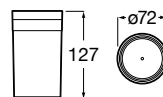

Vaso de encimera.
A817895..0

Acabados:
C0 NB

N