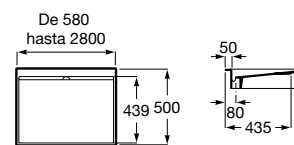

Lavabos configurables

Modo Dash

Elementos configurables

Cubeta Modo Dash

Una única cubeta de extremo a extremo

Posibilidad de hasta 4 agujeros de grifería

Disponible en blanco

Encimera

Disponible en ancho 500 y 550 mm

Faldón integrado

Alto faldón: 125 mm

Toallero opcional

Posibilidad de hasta 4 toalleros

Estante adicional

Disponible en ancho 385 mm y altura 50 mm

Modelos cubetas

Modo Dash de 580 hasta 2800

Compatibilidad de configuración según ancho encimera

	Ancho encimera (mm)	Agujeros de grifería	Toallero	Longitud mínima encimera (mm)					
				1 desagüe	2 desagües	1 orificio grifería	2 orificios grifería	3 orificios grifería	4 orificios grifería
Modo Dash	500	NO	Opcional	580	1.401	NO	NO	NO	NO
	550	Opcional	Opcional	580	1.401	580	1.200	1.800	2.400

Escoge la encimera

Largo mm	
580 - 800	1601 - 1800
801 - 1000	1801 - 2000
1001 - 1100	2001 - 2200
1101 - 1200	2201 - 2400
1201 - 1400	2401 - 2600
1401 - 1600	2601 - 2800

Añade un estante

Ancho 385 mm - Alto 50 mm Largo mm	
580 - 800	1601 - 1800
801 - 1000	1801 - 2000
1001 - 1100	2001 - 2200
1101 - 1200	2201 - 2400
1201 - 1400	2401 - 2600
1401 - 1600	2601 - 2800

*Los lavabos Modo Dash incluyen los complementos necesarios para poderse instalar a 1 pared, 2 paredes o 3 paredes. La posición de los agujeros de grifería no es configurable. Siempre van centrados en el lavabo.

No se admiten devoluciones en ningún producto configurable

Por defecto el lavabo se suministra sin sifón. Las referencias se generan automáticamente al cursar el pedido en el configurador. Los lavabos y estantes incluyen las correspondientes escuadras para su instalación. Nota: No se admiten devoluciones de lavabos y estantes a medida.