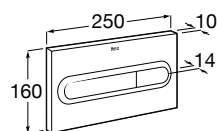

PL1 Dual

Placa de accionamiento con descarga dual para sistemas de instalación ONE de Roca. Sin necesidad de utilizar herramientas para la instalación.

A8901950..

Acabados:

00 01 02 05