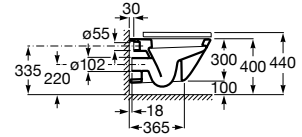

Taza suspendida con salida horizontal. Incluye juego de fijación. Descarga dual 4,5/3L. A instalar con Sistemas de Instalación Roca Duplo One / Duplo S. Ver pág. 368

A34647700B

Tapa y asiento de Supralit® para inodoro con caída amortiguada y fácil extracción.

A80147200B

Tapa y asiento de Supralit® para inodoro.

A80147000B

Acabados:

00