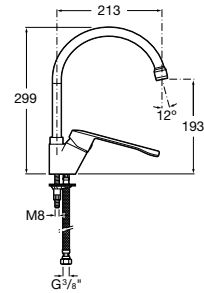

Victoria Pro*

Mezclador monomando para cocina con caño giratorio, maneta para personas con movilidad reducida y enlaces de alimentación flexibles. Cromado

A5A8423C00