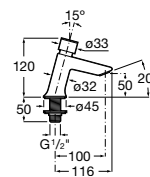

Instant

Grifería temporizada de repisa para lavabo con pulsador, limitador de caudal a 2 litros/ minuto y cierre automático en 15 segundos.

A5A4477C00

Acabados:

C0