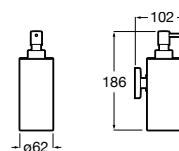

Dosificador de pared (Posibilidad de instalación mediante tornillería o adhesivo). Cromado.

A816677001

Acabados:

01