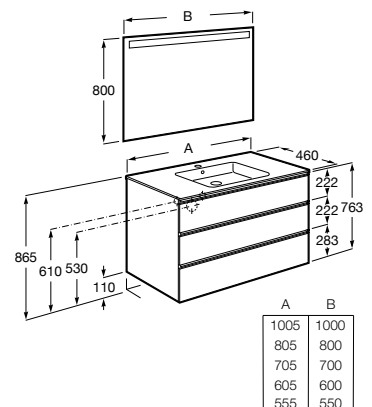

Pack - Conjunto de mueble base de tres cajones, lavabo y espejo Eidos.

- A851855...** 1000 mm
- A851519...** 800 mm
- A851518...** 700 mm
- A851517...** 600 mm

Opcional:

Conjunto de cuatro patas.

Acabados: