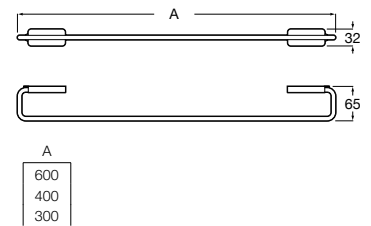

A817724..0 400 mm

A817723..0 300 mm

Acabados:

Toallero doble giratorio.

A817727..0

Acabados:

Colecciones de accesorios / Sonata

Toallero de anilla (Posibilidad de instalación mediante tornillería o adhesivo).