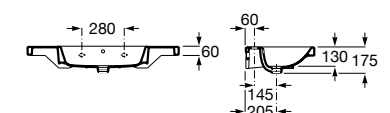

Lavabo de porcelana mural. No incluye grifería.

A3270MA000 1000 mm

A3270M0000 800 mm

Acabados:

00