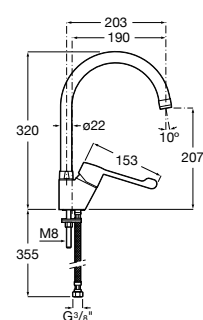

Victoria Pro

Mezclador monomando para cocina con caño giratorio, maneta para personas con movilidad reducida y enlaces de alimentación flexibles. Cromado

A5A8E5GC00

N