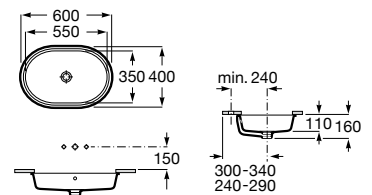

Lavabo de porcelana de bajo encimera. No incluye grifería.

A3270YE000 400 mm

Acabados:

00

Lavabo de porcelana de bajo encimera. No incluye grifería.

A3270YC000 550 mm

Acabados:

00