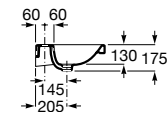

A816831485

Estructura para mueble base The Gap (1 unidad). Sin toallero.

A816830485

Lavabo de porcelana mural doble. No incluye grifería.

A3270MU000 1400 mm

Acabados:

00

Lavabo de porcelana mural. No incluye grifería.