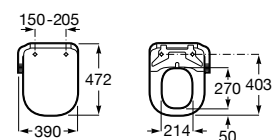

M4 Square Compact

Asiento con función de lavado y secado.
Forma Square para inodoros compactos.
Requiere toma de agua y toma de corriente
convencional.

A804057021

Acabados:

00

N