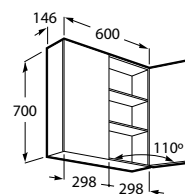

Luna

Armario-espejo.

A857375472 600 mm