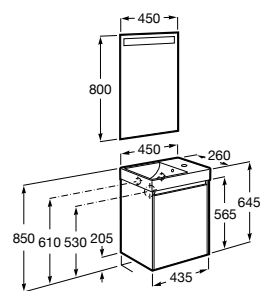

Unik - Conjunto de mueble base compacto de una puerta y lavabo de Fineceramic®. No incluye grifería.

A851678...	450 mm

Pack - Conjunto de mueble base compacto de una puerta, lavabo de Fineceramic® y espejo Eidos. No incluye grifería.

A851696...	450 mm

Acabados: