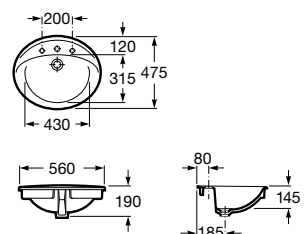

Aloa

Lavabo de porcelana de encimera. No incluye grifería.

A327865000 560 mm

Acabados:

00