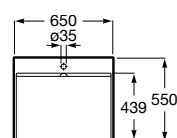

Otros lavabos / Lavabos murales

Dash

Lavabo de Stonex® mural. Con repisa de 100 mm y orificio para grifería.

A2W8024000 650 mm

Acabados:

00