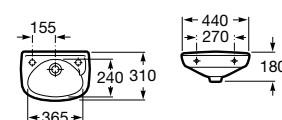

00

Ibis

Lavabo de porcelana mural. No incluye grifería.

A320841001 440 mm

Acabados:

00

Ohtake

Lavabo de Fineceramic® de sobre encimera sin orificio para grifería. No incluye grifería.