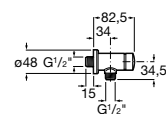

Avant

Grifería de paso angular temporizado exterior para urinario.

A5A9279C00

Tubo exterior para urinario.

A5A9317C00

Acabados:

C0