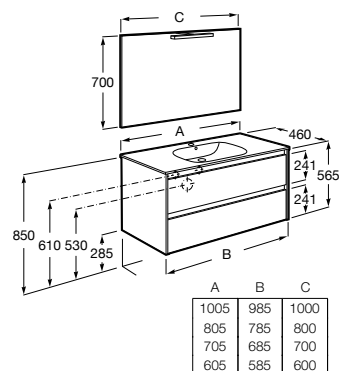

Unik - Conjunto de mueble base de dos cajones y lavabo. No incluye grifería.

A851778... 1000 mm

A851777... 800 mm

A851776... 700 mm

A851775... 600 mm

Pack - Conjunto de mueble base de dos cajones, lavabo, espejo y aplique LED. No incluye grifería.

A851788... 1000 mm

A851787... 800 mm

A851786... 700 mm

A851785... 600 mm

Opcional:

Conjunto de dos patas aluminio de 275mm.

A816829339

Acabados: