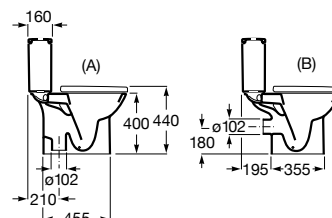

Colecciones de baño / Debba

Taza con salida vertical para inodoro de tanque bajo. Incluye juego de fijación. (A)

A342998000

Taza con salida horizontal para inodoro de tanque bajo. Incluye juego de fijación. (B)

A342997000

Cisterna de doble descarga 4,5/3L con alimentación lateral para inodoro. Incluye sistema de fijación, mecanismo de alimentación y mecanismo de descarga.

A341990000

Cisterna de doble descarga 4,5/3L con alimentación inferior para inodoro. Incluye sistema de fijación, mecanismo de alimentación y mecanismo de descarga.

A341991000

Tapa y asiento de Supralit® para inodoro con caída amortiguada y fácil extracción.

A8019D200B

Tapa y asiento de Supralit® para inodoro con bisagras de acero inoxidable.

A8019D000B

Acabados:

00