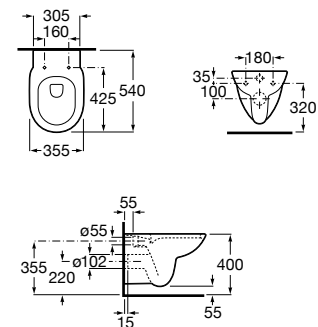

Taza suspendida Roca Rimless® con salida horizontal. Incluye juego de fijación. Descarga dual 4,5/3L. A instalar con Sistemas de Instalación Roca Duplo One / Duplo S. Ver pág. 368

A346998000

Tapa y asiento de Supralit® para inodoro con caída amortiguada y fácil extracción.

A801B2200B

Tapa y asiento de Supralit® para inodoro con bisagras de acero inoxidable.

A801B2000B

Acabados:

00