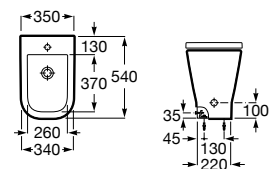

Bidé de porcelana, altura Comfort, adosado a pared, sin tapa. No incluye grifería.

A35747C000

Tapa para bidé de Supralit® con caída amortiguada.

A80673200B

Tapa para bidé de Supralit®.

A80673000B

Acabados:

00