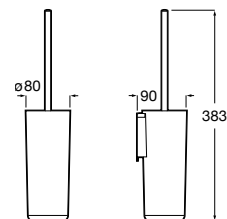

Escobillero de pared (Posibilidad de instalación mediante tornillería o adhesivo).

A817734..0

Acabados:

C0 NB