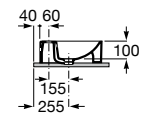

Diverta

Lavabo de porcelana de sobre encimera. Esmaltado cuatro caras. No incluye grifería.

A32711G000 600 mm

Acabados:

00