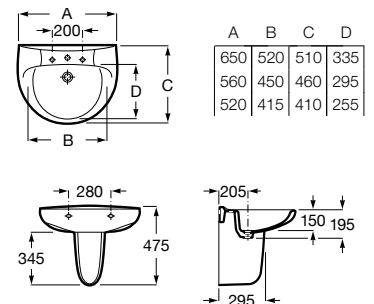

Lavabo de porcelana mural. No incluye grifería.

A325391..0 650 mm

A325393..0 560 mm

A325394..0 520 mm

Opcional:

Pedestal para lavabo de porcelana.

A331300..1

Semipedestal para lavabo de porcelana.

A336312..5

Acabados: