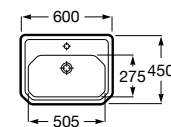

Lavabo de porcelana de encimera. Un orificio para grifería. No incluye grifería.

A3270A5..0 600 mm

Lavabo de porcelana de encimera. Tres orificios para grifería. No incluye grifería.

A3270A5..3 600 mm

Acabados:

00 56