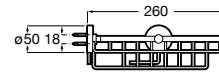

Contenedor de rejilla. Cromado.

A817697C00

Acabados: