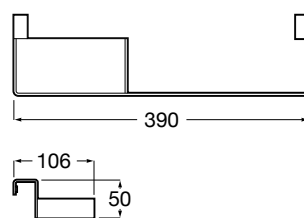

Toallero con bandeja para mueble de baño

Toallero con bandeja para mueble.

A817923..0

Acabados: