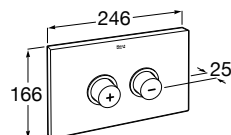

PL10 Dual Pneumatic

Placa de accionamiento neumática con descarga dual para sistemas de instalación ONE de Roca. Sin necesidad de utilizar herramientas para la instalación.

A890166000

Acabados:

00