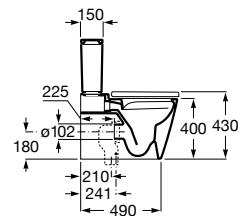

Taza Roca Rimless® adosada a pared con salida dual para inodoro de tanque bajo. Incluye codo de evacuación y juego de fijación.

A342526..0

Cisterna de doble descarga 4,5/3L con alimentación inferior para inodoro. Incluye sistema de fijación, mecanismo de alimentación y mecanismo de descarga.

A341520..0

Tapa y asiento de Supralit® para inodoro con caída amortiguada y fácil extracción.

A801522..B

Acabados: