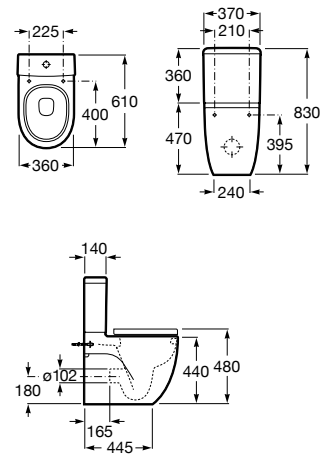

Taza altura Comfort adosada a pared con salida dual para inodoro de tanque bajo. Incluye codo de evacuación y juego de fijación.

A34224C000

Cisterna de doble descarga 4,5/3L con alimentación inferior para inodoro compacto. Incluye sistema de fijación, mecanismo de alimentación y mecanismo de descarga.

A341242000

Cisterna con mecanismo Touchless. Para sustituir cisterna Meridian referencia A341242000.

A34R242000

Tapa y asiento de Supralit® para inodoro compacto con caída amortiguada y fácil extracción.

A8012AC00B

Tapa y asiento de Supralit® para inodoro compacto con bisagras de acero inoxidable.

A8012AB00B

Acabados:

00