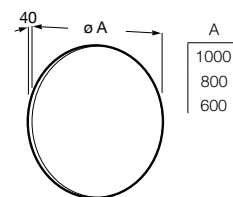

Luna Frame Ambient

Espejo circular con luz perimetral.
Temperatura 3000K.

A812427000 1000 mm

A812426000 800 mm

A812425000 600 mm