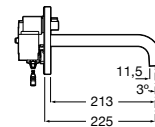

Sentronic-E

Subconjunto exterior mezclador empotrable para lavabo. Conexión a red 230V. Incluye fuente de alimentación.

A5A4602C00

A completar con:

Subconjunto interior con llave de corte. Alimentación con conexión a red a 230V.

A525874603

Acabados:

C0