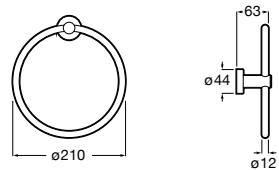

ACERO
INOX
SATINADO