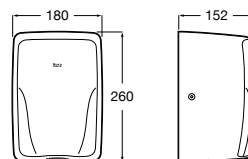

A817405001 1,25 litros

Acabado brillante

A817405002 1,25 litros

Acabado satinado

Public

Secador de manos con sensor.

A818021001

Acabado brillante