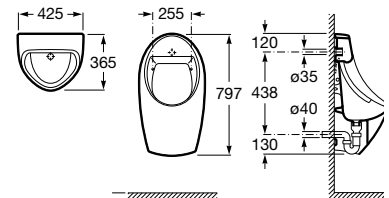

Euret

Urinario de porcelana con entrada de agua posterior. Incluye enchufe alimentación, sifón, kit de fijación y enchufe desagüe.

A35945F000

Urinario de porcelana con entrada de agua superior. Incluye enchufe alimentación, sifón, kit de fijación y enchufe desagüe.

A35945H000

Acabados:

00