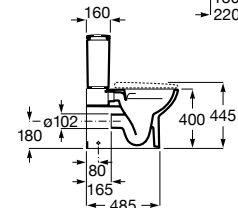

A801E62001

Tapa y asiento para inodoro compacto con bisagras de acero inoxidable.

A801E60001

Acabados:

00

Taza suspendida con salida horizontal. Incluye juego de fijación. Descarga dual 4,5/3L. A instalar con Sistemas de Instalación Roca Duplo One / Duplo S. Ver pág. 368