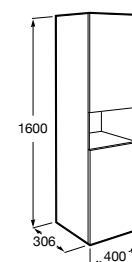

Módulo columna reversible con estantes regulables en altura. Dispone de espacio de almacenamiento visto en la parte central de la columna.

A857269...	1600 mm

Acabados: