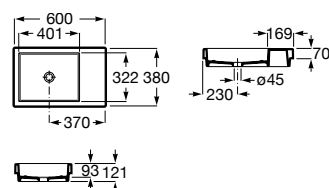

A327275..B 600 mm

Acabados:

00 62 08

Diverta

Lavabo de porcelana de encimera. No incluye grifería.

A327116000 550 mm

Acabados:

00