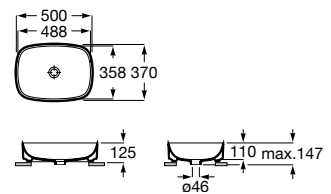

Lavabo de Fineceramic® de sobre encimera sin orificio para grifería. No incluye grifería.

A3275L0000 500 mm

Acabados:

00