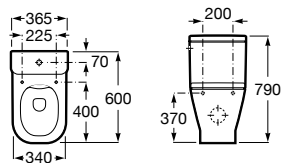

Taza Roca Rimless® compacta adosada pared con salida dual para inodoro de tanque bajo.

A34273700H

Cisterna de doble descarga 4/2L con alimentación lateral para inodoro compacto. Incluye sistema de fijación, mecanismo de alimentación y mecanismo de descarga.

A341731000

Cisterna de doble descarga 4/2L con alimentación inferior para inodoro compacto. Incluye sistema de fijación, mecanismo de alimentación y mecanismo de descarga.

A341730000

Tapa y asiento de Supralit® para inodoro compacto con caída amortiguada y fácil extracción.

A80173200B

Tapa y asiento de Supralit® para inodoro compacto.

A80173000B

Acabados:

00