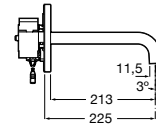

Usos específicos / Griferías electrónicas para lavabo

Sentronic-E

Subconjunto exterior grifería electrónica empotrable para lavabo. Conexión a red a 230V. Incluye fuente de alimentación.

A5A4702C00

A completar con:

Subconjunto interior con llave de corte.
Alimentación con conexión a red a 230V.

A525874603

Acabados:

C0

Sentronic-R

Fluxor electrónico para inodoro. Alimentación con conexión a la red 230V.

A5A9102C00

Acabados:

C0