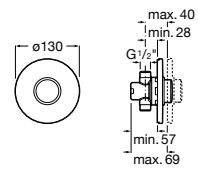

Grifería de paso recto temporizado empotrable para urinario.

A5A9A24C00

Acabados:

Fluent Eco

Grifería de paso recto temporizado empotrable para urinario.

A5A9C24C00

Acabados:

Usos específicos / Grifería temporizada Avant