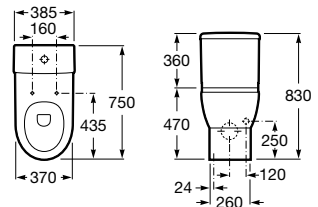

Meridian

Taza con salida dual para inodoro de tanque bajo para movilidad reducida. Incluye juego de fijación.

A34224H000

Cisterna de doble descarga 6/3L con alimentación inferior para inodoro. Incluye sistema de fijación, mecanismo de fijación y mecanismo de descarga.

A34124H000

Tapa y asiento con apertura frontal para inodoro y bisagras de acero inoxidable.

A801230004

Aro abierto con apertura frontal para inodoro y bisagras de acero inoxidable.

A80123D004

Acabados:

00