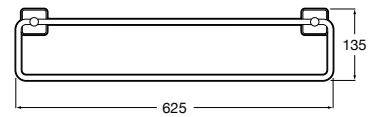

Portatoallas con toallero. Cromado.

A816660001

Acabados:

01