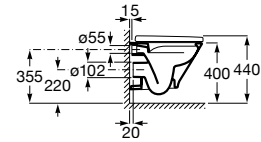

A3460NB000

Tapa y asiento de Supralit® con caída amortiguada para inodoro compacto.

A801D22001

Tapa y asiento de Supralit® para inodoro compacto.

A801D20001

Acabados:

00

Taza altura Comfort Roca Rimless® para inodoro de tanque alto, tanque empotrable o fluxor. Descarga dual 4,5/3L. A instalar con Sistemas de Instalación Roca Duplo One / Duplo S. Ver pág. 368