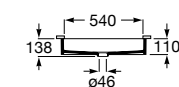

A327527..0 550 mm

A32752R..0 370 mm

Acabados:

Lavabo de Fineceramic® de bajo encimera con juego de fijación. No incluye grifería.

A327535..0 605 mm

A327536..0 495 mm

Acabados:

Colecciones de baño / Inspira