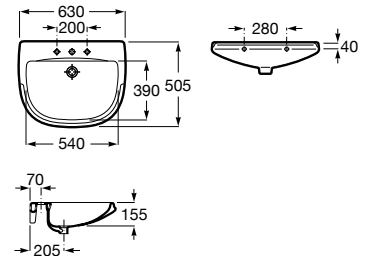

Lavabo de porcelana mural. No incluye grifería.

A320322001 630 mm

Opcional:

Pedestal para lavabo de porcelana.

A331325001

Acabados:

00