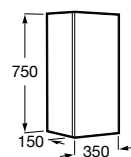

Colecciones de muebles de baño / Módulos columna

Extra

Armario alto de una puerta.

A857703... 750 mm

Acabados:

806	509	447	514	516	547	153	548	564	551
523	525	434	524	541	517	402	537	531