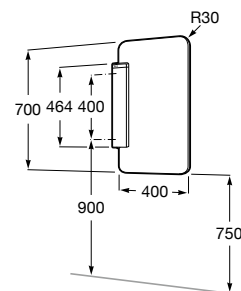

Divo

Separador para urinario de cristal. Cristal templado 8 mm, serigrafiado mate a una cara. Perfil mural mate sin tornillos a la vista.

AM20104053