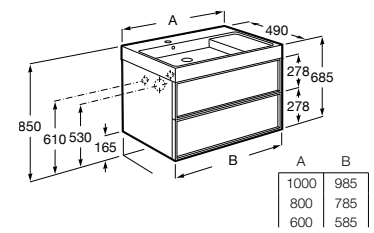

Colecciones de baño / Inspira

Unik - Conjunto de mueble base de dos cajones y lavabo de Fineceramic®. No incluye grifería.

A851992...	1000 mm
A851991...	800 mm
A851990...	600 mm

Acabados: