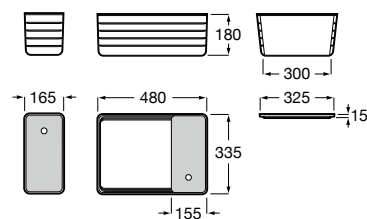

Caja organizadora Tura

Caja organizadora grande, de fieltro con tapa de corcho (reciclado).

A818024N10 90 x 90 mm

Caja organizadora pequeña, de fieltro con tapa de corcho (reciclado).

A818025N10