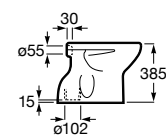

A801B66..B

Manguito recto.

AV0007800R

Acabados:

Bidé de porcelana con juego de fijación, sin tapa. No incluye grifería.

A355394..0

Tapa lacada para bidé con bisagras de acero inoxidable.

A806390..4