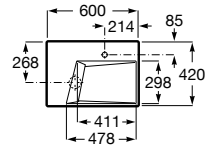

A327274..B 600 mm

Acabados:

Horizon Geometric

Lavabo de porcelana de sobre encimera con orificio para grifería. No incluye grifería.

A327276..B 600 mm

Acabados:

Bol

Lavabo de porcelana de sobre encimera sin orificio para grifería. No incluye grifería.