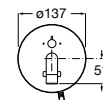

Sentronic-E

Subconjunto exterior mezclador empotrable para lavabo. Conexión a red 230V. Incluye fuente de alimentación.

A5A4602C00

A completar con:

Subconjunto interior con llave de corte. Alimentación con conexión a red a 230V.

A525874603

Acabados:

C0