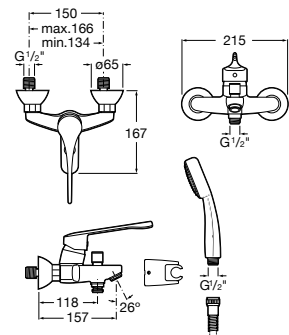

Victoria Pro*

Mezclador monomando exterior para baño-ducha con inversor automático, ducha de mano, flexible de 1,70 m y soporte de ducha articulado. Maneta para personas con movilidad reducida. Cromado

A5A0123C02