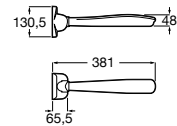

Access Pro

Apoyabrazos abatible en vinilo blanco antibacteriano.

A816964009