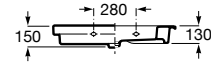

Colecciones de muebles de baño / Prisma

Lavabo de porcelana mural. No incluye grifería.

A327545000 800 mm
A327546000 600 mm

Opcional:

Toallero para lavabo.

A816758001 425 mm
Toallero derecho

A816759001 425 mm
Toallero izquierdo

Acabados:

00