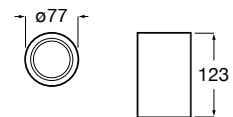

Portavasos de encimera.

A8177900..

Acabados:

009 012