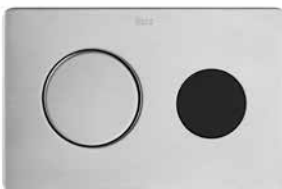

PL10-E PRO Dual Electrónica

Placa de accionamiento electrónica en acero inoxidable, descarga dual automática Autoflush mediante sensor de presencia o manual para sistemas de instalación Roca.

A890189500