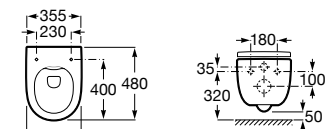

00

N

Colecciones de baño / Meridian

Taza compacta Roca Rimless® adosada a pared con salida dual para inodoro de tanque alto, tanque empotrable o fluxor. Descarga dual 4,5/3L. A instalar con Sistemas de Instalación Roca Duplo One / Duplo S. Ver pág. 368