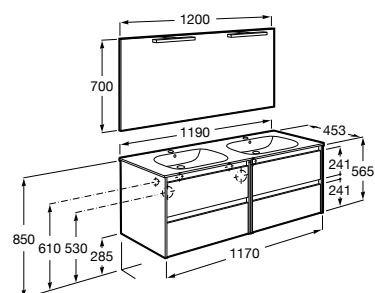

Unik - Conjunto de mueble base de cuatro cajones y lavabo doble. No incluye grifería.

A851891... 1200 mm

Pack - Conjunto de mueble base de cuatro cajones, lavabo doble, espejo y aplique LED. No incluye grifería.

A851895... 1200 mm

Opcional:

Conjunto de dos patas aluminio de 275mm.

A816829339

Acabados: