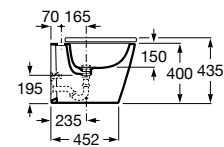

Bidé de porcelana adosado a pared, sin tapa. Incluye juego de fijación. No incluye grifería.

A357527..0

Tapa de Supralit® para bidé con caída amortiguada.

A806522..B

Acabados: