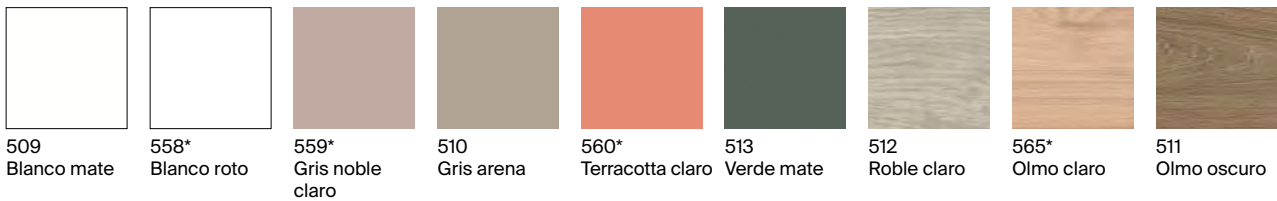

Acabados columna Delta *Disponibles solo en el módulo alto