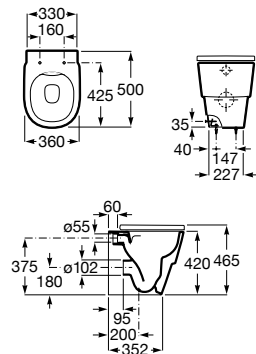

Taza Roca Rimless® con salida dual para inodoro de tanque alto, tanque empotrable, o fluxor. Incluye juego de fijación. Descarga dual 4,5/3L. A instalar con Sistemas de Instalación Roca Duplo One / Duplo S. Ver pág. 368

A347697.0

Tapa y asiento para inodoro con caída amortiguada y fácil extracción.

A801F02..2

Acabados:

N