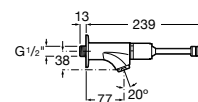

A5A4377C00

Acabados:

C0

Instant Care

Grifería temporizada exterior para lavabo con palanca.

A5A7977C00

Acabados:

C0