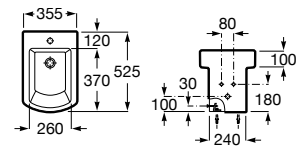

Bidé de porcelana compacto, adosado a pared, sin tapa. Incluye sifón curvo, manguito y juego de fijación. No incluye grifería.

A357624000

Tapa para bidé compacto con bisagras metálicas.

A806620004

Acabados:

00

Bidé de porcelana suspendido, compacto, sin tapa. No incluye grifería. Para su instalación se recomienda un sistema de instalación Roca compatible.

A357625000

Tapa para bidé compacto con bisagras metálicas.

A806620004

Acabados:

00