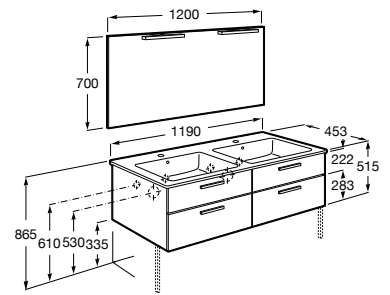

A851606... 1200 mm

Opcional:

Conjunto de dos patas aluminio de 335 mm.

A816826339

Acabados:

Unik - Conjunto de mueble base de seis cajones y lavabo doble. No incluye patas ni grifería.

A851601... 1200 mm

Pack - Conjunto de mueble base de seis cajones, lavabo doble, espejo y aplique Starlight. No incluye patas ni grifería.