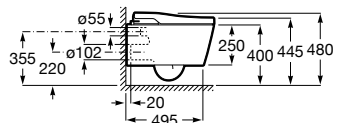

In-Wash® Inspira suspendido

Smart toilet suspendido. Incluye Roca Rimless®, tapa y asiento con función lavado y secado. Necesita toma de red. Para su instalación se recomienda Duplo WC One Smart (A890078020) de los sistemas de instalación.

A803060001

Acabados:

00