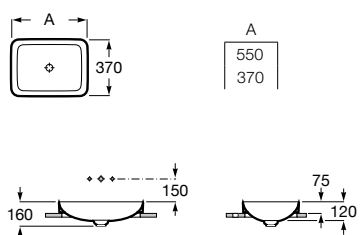

Lavabo Square de Fineceramic® de encimera con juego de fijación. No incluye grifería. Incluye desagüe con tapón fijo abierto de porcelana.

A327534..0 550 mm

A32753R..0 370 mm

Acabados: