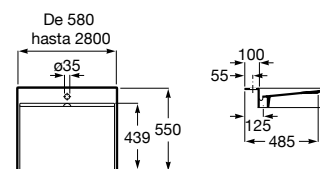

Lavabos configurables

Modo Dash

Elementos configurables

Cubeta Modo Dash

Una única cubeta de extremo a extremo

Posibilidad de hasta 4 agujeros de grifería

Disponible en blanco

Encimera

Disponible en ancho 500 y 550 mm

Faldón integrado

Alto faldón: 125 mm

Toallero opcional

Posibilidad de hasta 4 toalleros

Estante adicional

Disponible en ancho 385 mm y altura 50 mm

Modelos cubetas

Modo Dash de 580 hasta 2800

Compatibilidad de configuración según ancho encimera

	Ancho encimera (mm)	Agujeros de grifería	Toallero	Longitud mínima encimera (mm)					
				1 desagüe	2 desagües	1 orificio grifería	2 orificios grifería	3 orificios grifería	4 orificios grifería
Modo Dash	500	NO	Opcional	580	1.401	NO	NO	NO	NO
	550	Opcional	Opcional	580	1.401	580	1.200	1.800	2.400

Escoge la encimera

Largo mm	
580 - 800	1601 - 1800
801 - 1000	1801 - 2000
1001 - 1100	2001 - 2200
1101 - 1200	2201 - 2400
1201 - 1400	2401 - 2600
1401 - 1600	2601 - 2800

Añade un estante

Ancho 385 mm - Alto 50 mm Largo mm	
580 - 800	1601 - 1800
801 - 1000	1801 - 2000
1001 - 1100	2001 - 2200
1101 - 1200	2201 - 2400
1201 - 1400	2401 - 2600
1401 - 1600	2601 - 2800

*Los lavabos Modo Dash incluyen los complementos necesarios para poderse instalar a 1 pared, 2 paredes o 3 paredes. La posición de los agujeros de grifería no es configurable. Siempre van centrados en el lavabo.

No se admiten devoluciones en ningún producto configurable

Por defecto el lavabo se suministra sin sifón. Las referencias se generan automáticamente al cursar el pedido en el configurador. Los lavabos y estantes incluyen las correspondientes escuadras para su instalación. Nota: No se admiten devoluciones de lavabos y estantes a medida.