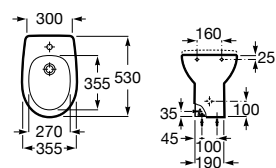

Colecciones de baño / Victoria

Bidé de porcelana con juego de fijación, sin tapa. No incluye grifería.

A355V04000

Tapa lacada para bidé con bisagras de acero inoxidable.

A806E50001

Acabados:

00

N

Bidé de porcelana suspendido sin tapa. No incluye grifería. Para su instalación se recomienda un sistema de instalación Roca compatible.

A355305..S

Acabados:

00 17