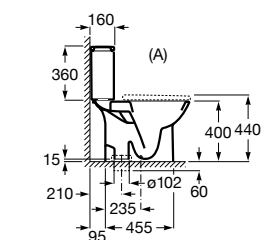

A341991000

Tapa y asiento de Supralit® para inodoro con caída amortiguada y fácil extracción.

A801B2200B

Tapa y asiento de Supralit® para inodoro con bisagras de acero inoxidable.

A801B2000B

Acabados:

00

Taza Roca Rimless® con salida horizontal para inodoro de tanque bajo. Incluye juego de fijación.