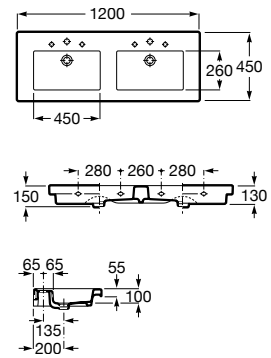

Lavabo de porcelana mural. No incluye grifería.

A327540000 1200 mm

Opcional:

Toallero para lavabo.

A816758001 425 mm

Toallero derecho

A816759001 425 mm

Toallero izquierdo

Acabados: