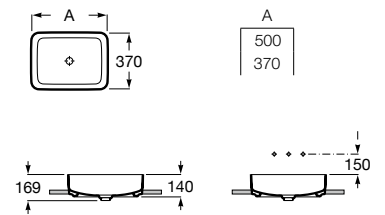

A32752C..0 600 mm

Acabados:

Lavabo Square de Fineceramic® de sobre encimera. No incluye grifería. Incluye desagüe con tapón fijo abierto de porcelana.

A327530..0 500 mm

A327532..0 370 mm

Acabados:

Colecciones de baño / Inspira