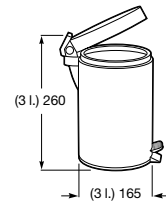

Usos específicos / Accesorios para espacios públicos

Public

Papelera con tapa en acero inoxidable.

A817414002 5 litros
Acabado satinado

A817413002 3 litros
Acabado satinado