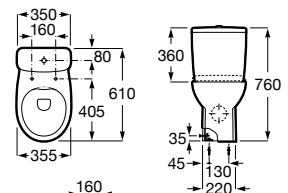

A801E62001

Tapa y asiento para inodoro compacto con bisagras de acero inoxidable.

A801E60001

Acabados:

00

Taza suspendida con salida horizontal. Incluye juego de fijación. Descarga dual 4,5/3L. A instalar con Sistemas de Instalación Roca Duplo One / Duplo S. Ver pág. 368