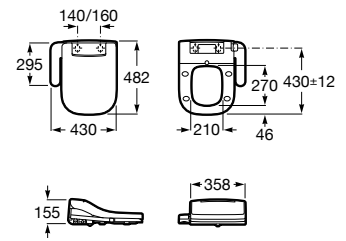

Advance Soft

Asiento con funciones de lavado y secado.
Requiere toma de agua y toma de corriente convencional.

A804004001

Acabados:

00

Inodoro Meridian, Multiclean M4, placa de accionamiento PL7 Dual, accesorios Hotels.