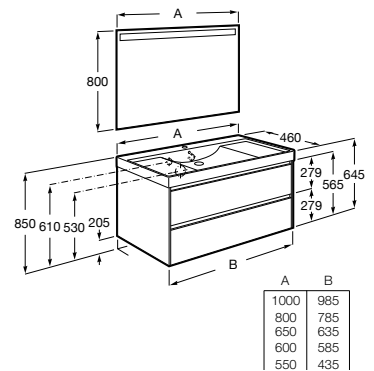

Pack - Conjunto de mueble base de dos cajones, lavabo de Fineceramic® y espejo Eidos. No incluye grifería.

A851709... 1000 mm

A851707... 800 mm

A851705... 650 mm

A851704... 600 mm

A851703... 550 mm

Acabados: