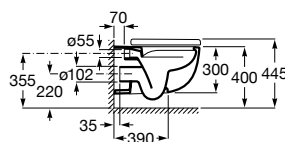

Taza suspendida Roca Rimless® con salida horizontal con fijaciones ocultas. Descarga dual 4,5/3L. A instalar con Sistemas de Instalación Roca Duplo One / Duplo S. Ver pág. 368

A34624L000

Tapa y asiento de Supralit® para inodoro con caída amortiguada y fácil extracción.

A8012A200B

Tapa y asiento de Supralit® para inodoro con bisagras de acero inoxidable.

A8012A000B

Acabados:

00