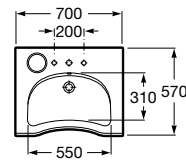

Meridian

Lavabo de porcelana mural con juego de fijación. No incluye grifería.

A32724H000 700 mm

Conjunto desagüe con rebosadero exterior y sifón empotrable.

A506403207

Conjunto desagüe con sifón flexible.

A892814000

Acabados:

00