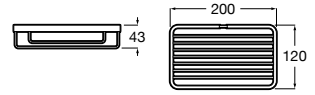

Contenedor. Cromado.

A816403001 200 mm

Acabados:

01