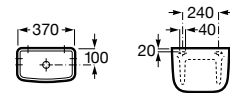

A869000000

SILENT

Tanque alto Universal

Cisterna alta sin tapa para inodoro.

A343900001

Acabados:

00

Tanque alto Universal