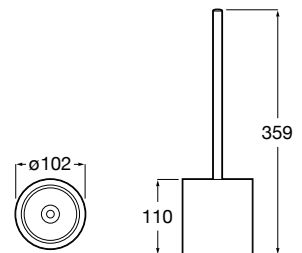

Portavasos de encimera.

A8177900..

Acabados:

009 012

Escobillero a suelo.

A8177920..

Acabados:

009 012