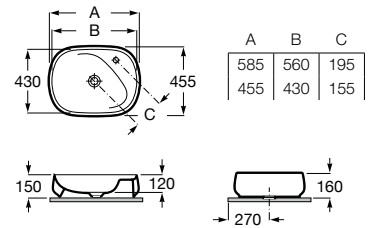

A3270B1..0 460 mm

Acabados:

Lavabo de Fineceramic® de sobre encimera. Incluye desagüe universal con tapón cerámico Ø72 mm. No incluye grifería.

A3270B8..0 585 mm

A3270B9..0 455 mm

Acabados:

Lavabo de Fineceramic® de encimera. Incluye desagüe universal con tapón cerámico Ø72 mm. No incluye grifería.