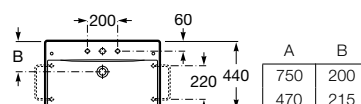

Diverta

Lavabo de porcelana mural o de sobre encimera. No incluye grifería.

A327110000 750 mm

A327111000 470 mm

Opcional:

Toallero.

A840597001

Acabados:

00