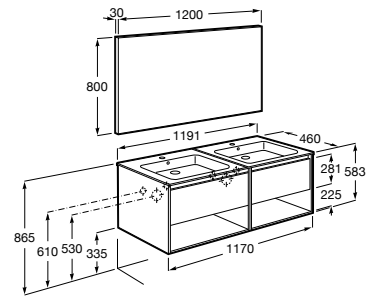

Unik - Conjunto de mueble base de dos cajones, dos estantes abiertos y lavabo doble. No incluye grifería.

A852093... 1200 mm

Pack - Conjunto de mueble base de dos cajones, dos estantes abiertos, lavabo doble, espejo y apliques LED. No incluye grifería.

A852094... 1200 mm

Opcional:

Conjunto de dos patas aluminio de 285mm.

A817018339

Acabados: