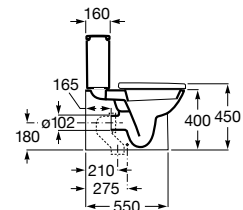

A8019D200B

Tapa y asiento de Supralit® para inodoro con bisagras de acero inoxidable.

A8019D000B

Acabados:

00

Colecciones de baño / Debba

Taza con salida vertical para inodoro de tanque bajo. Incluye juego de fijación. (A)