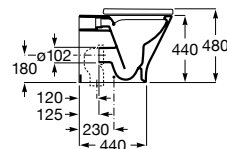

Colecciones de baño / The Gap Square

Taza altura Comfort Roca Rimless® para inodoro de tanque alto, tanque empotrable o fluxor. Descarga dual 4,5/3L. A instalar con Sistemas de Instalación Roca Duplo One / Duplo S. Ver pág. 368

A347479000

Tapa y asiento de Supralit® para inodoro con caída amortiguada y fácil extracción.

A80147200B

Tapa y asiento de Supralit® para inodoro.

A80147000B

Acabados:

00