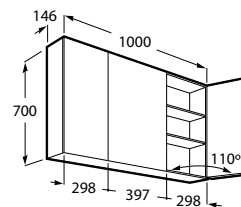

A857379472 800 mm

Eidos

Armario-espejo con luz, toma de corriente y espejo interior.

A857378472 600 mm

Luna

Armario-espejo.

A857377472 1000 mm

Luna