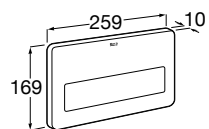

PL3 PRO Single

Placa de accionamiento antivandálica de acero inoxidable con descarga única para sistemas de instalación de Roca. Sin necesidad de utilizar herramientas para la instalación.

A890197104

Acabados:

04