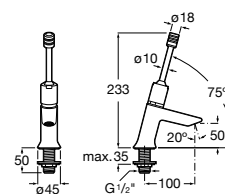

A5A4377C00

Acabados:

C0

Instant Care

Grifería temporizada exterior para lavabo con palanca.

A5A7977C00

Acabados:

C0