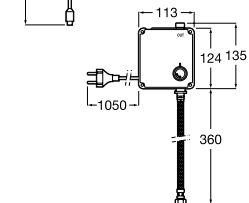

Loft-E

Grifería electrónica premezcla mural para lavabo con enlaces de alimentación flexibles. Alimentación con 4 pilas alcalinas 1,5V LR6 (AA).

A5A3543C00

Grifería electrónica premezcla mural para lavabo con enlaces de alimentación flexibles. Alimentación con conexión a la red 230V.

A5A3643C00

Acabados:

C0