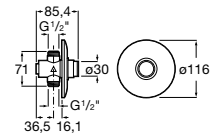

A5A2777C00

Acabados:

Instant

Grifería de paso recto temporizado empotrable para ducha con rosetón redondo.

A5A2677C00

Acabados:

Instant

Grifería de paso angular temporizado exterior para urinario.