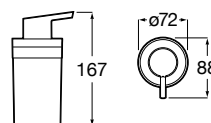

Dosificador de encimera.
A817893..0

Acabados:
C0 NB

N