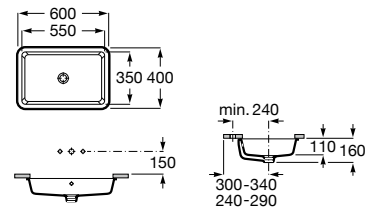

Lavabo de porcelana de encimera. No incluye grifería.

A3270Y4000 400 mm

Acabados:

00

Lavabo de porcelana de bajo encimera. No incluye grifería.

A3270YF000 550 mm

Acabados:

00