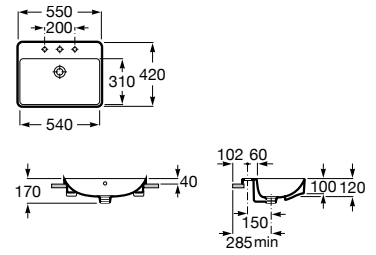

Colecciones de baño / Inspira

Lavabo de Fineceramic® semiempotrado en encimera. No incluye grifería.

A32753S..0 550 mm

Acabados: