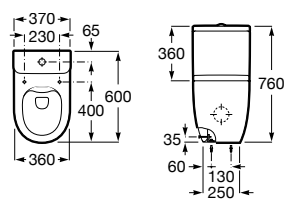

Colecciones de baño / Meridian

Taza Roca Rimless® compacta de salida dual para inodoro de tanque bajo compacto adosado a pared. Incluye juego de fijación.

A34224L000

Cisterna de doble descarga 4,5/3L con alimentación inferior para inodoro compacto. Incluye sistema de fijación, mecanismo de alimentación y mecanismo de descarga.

A341241000

Cisterna con mecanismo Touchless. Para sustituir cisterna Meridian referencia A341241000.

A34R240000

Tapa y asiento de Supralit® para inodoro compacto con caída amortiguada y fácil extracción.

A8012AC00B

Tapa y asiento de Supralit® para inodoro compacto con bisagras de acero inoxidable.

A8012AB00B

Acabados:

00