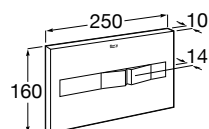

PL2 Dual

Placa de accionamiento con descarga dual para sistemas de instalación ONE de Roca. Sin necesidad de utilizar herramientas para la instalación.

A8901960..

Acabados:

00 01 02 05