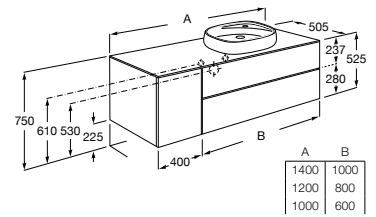

Mueble base asimétrico con dos cajones y un módulo con puerta para lavabo de sobre encimera de 585 / 455 mm a la derecha. No incluye lavabo ni grifería.

A851405... 1400 mm
Para lavabo 585 mm

A851403... 1400 mm
Para lavabo 455 mm

A851401... 1200 mm
Para lavabo 585 mm

A851399... 1200 mm
Para lavabo 455 mm

A851397... 1000 mm
Para lavabo 455 mm

Acabados: