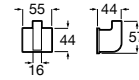

Percha (Posibilidad de instalación mediante tornillería o adhesivo). Cromado.

A817660001

Acabados:

00