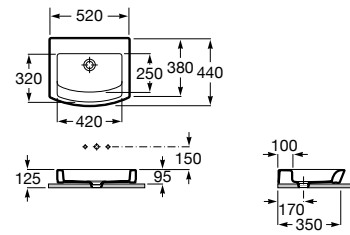

Colecciones de baño / Hall

Lavabo de porcelana de sobre encimera sin orificios para la grifería. Cara posterior esmaltada. No incluye grifería.

A327882000 520 mm

Acabados:

00