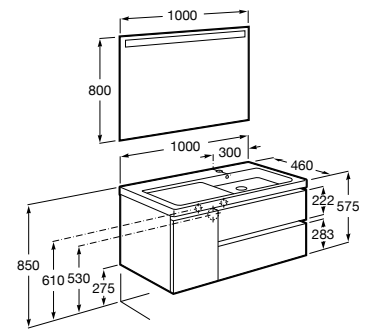

Unik - Conjunto de mueble base asimétrico de dos cajones y una puerta y lavabo plus a mano derecha/izquierda. No incluye grifería.

A851968... 1000 mm
Lavabo a la izquierda

A851969... 1000 mm
Lavabo a la derecha

Pack - Conjunto de mueble base asimétrico de dos cajones y una puerta, lavabo plus y espejo Eidos. No incluye grifería.

A851979... 1000 mm
Lavabo a la izquierda

A851980... 1000 mm
Lavabo a la derecha

Opcional:

Conjunto de dos patas.
Estructura (1 unidad). Negro mate

Acabados: