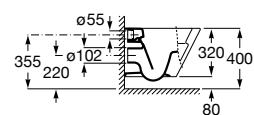

Taza suspendida compacta con salida horizontal. Incluye juego de fijación. Para la instalación de inodoros suspendidos se requiere un sistema de instalación Roca compatible.

A346627000

Tapa y asiento para inodoro compacto con caída amortiguada.

A801622004

Tapa y asiento para inodoro compacto con bisagras de acero inoxidable.

A801620004

Acabados:

00