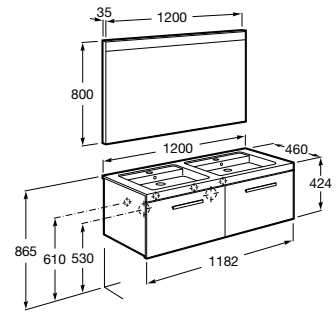

Unik - Conjunto de mueble base y lavabo doble. Sifón ahorra espacio incluido. No incluye grifería.

A855950... 1200 mm

Pack - Conjunto de mueble base, lavabo doble y espejo Prisma Basic con luz LED. Sifón ahorra espacio incluido. No incluye grifería.

A855934... 1200 mm

Acabados:

Unik - Conjunto de mueble base de un cajón y lavabo a mano derecha/izquierda. Sifón ahorra espacio incluido. No incluye grifería.

A855949... 1100 mm

Lavabo a la derecha

A855948... 1100 mm

Lavabo a la izquierda

A855947... 900 mm

Lavabo a la derecha

A855946... 900 mm

Lavabo a la izquierda

Pack - Conjunto de mueble base de un cajón, lavabo a mano derecha/izquierda y espejo Prisma Basic con luz LED. Sifón ahorra espacio incluido. No incluye grifería.

A855933... 1100 mm

Lavabo a la derecha

A855932... 1100 mm

Lavabo a la izquierda

A855931... 900 mm

Lavabo a la derecha

A855930... 900 mm

Lavabo a la izquierda

Acabados: