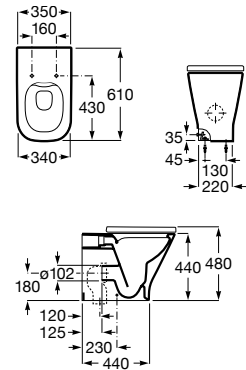

The Gap Square

Taza altura comfort Roca Rimless® para inodoro de tanque alto, tanque empotrable o fluxor.

A347479000

Tapa y asiento de Supralit® para inodoro con caída amortiguada y fácil extracción.

A80147200B

Tapa y asiento de Supralit® para inodoro.

A80147000B

Acabados: