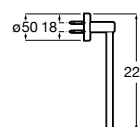

Toallero de anilla. Cromado.

A817681C00

Acabados:

C0