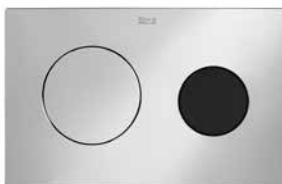

PL10-E Dual Electrónica

Placa de accionamiento electrónica cromada, descarga dual automática Autoflush mediante sensor de presencia o manual para sistemas de instalación Roca.

A890189510