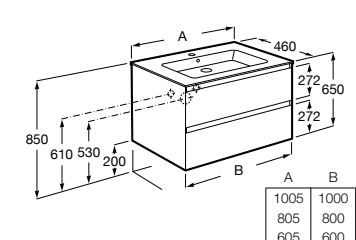

Unik - Conjunto de mueble base con dos cajones y lavabo de Stonex® en acabado blanco mate. No incluye grifería.

A851935... 1000 mm

A851934... 800 mm

A851933... 600 mm

Acabados: