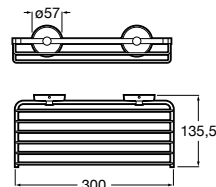

Contenedor (Posibilidad de instalación mediante tornillería o adhesivo). Cromado.

A816714001

Acabados:

00