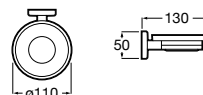

Jabonera de pared (Posibilidad de instalación mediante tornillería o adhesivo). Cromado.

A816683001

Acabados:

01