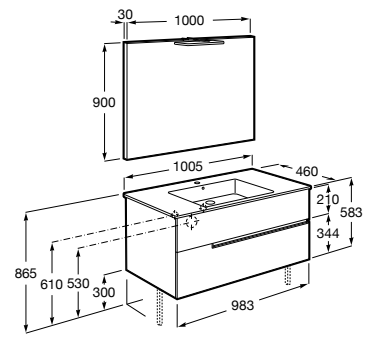

Victoria-N

Unik - Conjunto de mueble base de dos cajones y lavabo. No incluye patas ni grifería.

- A852098... 1000 mm
- A852097... 800 mm
- A852096... 700 mm
- A852095... 600 mm

Pack - Conjunto de mueble base de dos cajones, lavabo, espejo y aplique Starlight. No incluye patas ni grifería.

- A852108... 1000 mm
- A852107... 800 mm
- A852106... 700 mm
- A852105... 600 mm

Opcional:

Conjunto de dos patas.

A817018339

Aluminio

Acabados: