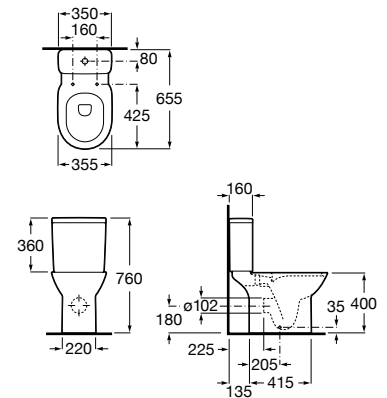

Taza Roca Rimless® con salida horizontal para inodoro de tanque bajo. Incluye juego de fijación.

A34299P000

Cisterna de doble descarga 4,5/3L con alimentación lateral para inodoro. Incluye sistema de fijación, mecanismo de alimentación y mecanismo de descarga.

A341990000

Cisterna de doble descarga 4,5/3L con alimentación inferior para inodoro. Incluye sistema de fijación, mecanismo de alimentación y mecanismo de descarga.

A341991000

Tapa y asiento de Supralit® para inodoro con caída amortiguada y fácil extracción.

A801B2200B

Tapa y asiento de Supralit® para inodoro con bisagras de acero inoxidable.

A801B2000B

Acabados:

00