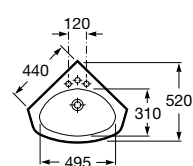

Estudio Angular

Lavabo de porcelana mural. No incluye grifería.

A325200001 440 mm

Acabados:

00