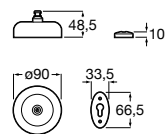

Tendedero extensible. Cromado

A815493001 hasta 2 m

Acabados:

01