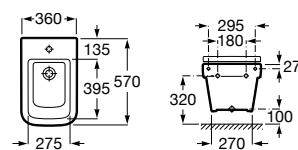

Bidé de porcelana suspendido, sin tapa, con fijaciones ocultas. No incluye grifería. Para su instalación se recomienda un sistema de instalación Roca compatible.

A357788000

Tapa para bidé con caída amortiguada.

A806782004

Tapa para bidé.

A806780004

Acabados:

00

Inodoro y bidé Dama, placa de accionamiento PL2 Dual, accesorios Victoria.