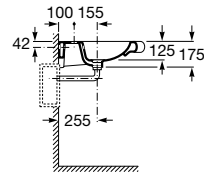

Acabados:

00

Meridian

Taza con salida dual para inodoro de tanque bajo para movilidad reducida. Incluye juego de fijación.

A34224H000

Cisterna de doble descarga 6/3L con alimentación inferior para inodoro. Incluye sistema de fijación, mecanismo de fijación y mecanismo de descarga.