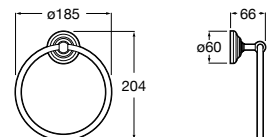

Toallero de anilla. Cromado.

A817002001

Acabados:

00