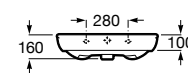

A	B
600	500
550	450
500	400
450	360