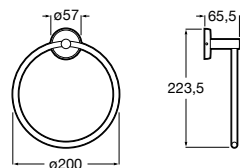

Toallero de anilla (Posibilidad de instalación mediante tornillería o adhesivo). Cromado.

A816711001

Acabados:

00