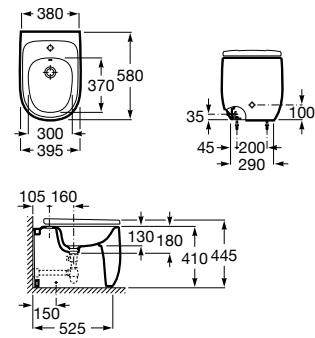

Bidé de porcelana, sin tapa. Incluye desagüe sifón y juego de fijación. No incluye grifería.

A3570B8..0

Tapa de Supralit® para bidé con caída amortiguada y fácil extracción.

A806B82..B

Acabados:

Bidé de porcelana suspendido, sin tapa. Incluye juego de fijación. No incluye grifería. Para su instalación se recomienda un sistema de instalación Roca compatible.

A3570B6..0

Tapa de Supralit® para bidé con caída amortiguada y fácil extracción.

A806B82..B

Acabados: