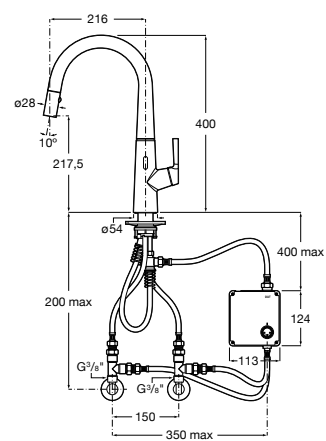

Usos específicos / Griferías electrónicas para lavabo

Syra-E. Grifería para cocina

Mezclador electrónico para cocina con caño curvo giratorio y ducha extraíble de 2 funciones. Incluye enlaces de alimentación flexibles. Apertura en agua fría. Alimentación con conexión a red 230V. Incluye fuente de alimentación.

A5A8A2AC00

Acabados:

C0