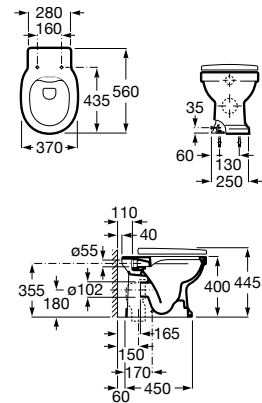

Bidé de porcelana sin tapa. Incluye sistema de fijación. No incluye grifería.

A3570A4..0

Tapa de Supralit® con bisagras de acero inoxidable.

A806B50..B

Acabados: