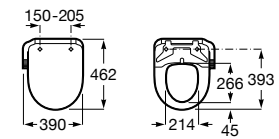

M4 Round Compact

Asiento con función de lavado y secado.
Forma redonda para inodoros compactos.
Requiere toma de agua y toma de corriente
convencional.

A804057001

Acabados:

00

N