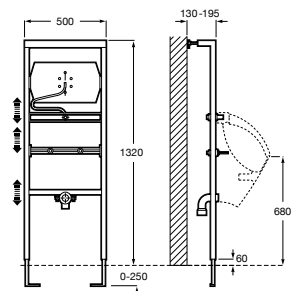

Duplo Urinario Universal

Bastidor empotrable para urinario. Perfil metálico con capacidad de resistencia de 130 kg. Profundidad mínima instalación de 140 mm. Montaje con montantes y/o delante de pared resistente. Patas ajustables de 0-200 mm. Conexión hidráulica ajustable en altura.

A890094100