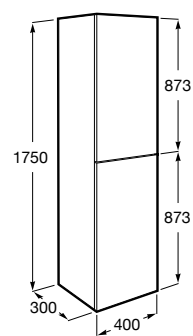

Colecciones de muebles de baño / Módulos columna

Delta

Módulo columna.

A857635... 1750 mm

Acabados: