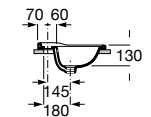

Lavabo de porcelana de encimera. Un orificio para grifería. No incluye grifería.

A3270A5..0 600 mm

Lavabo de porcelana de encimera. Tres orificios para grifería. No incluye grifería.

A3270A5..3 600 mm

Acabados:

00 56