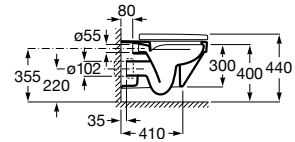

Colecciones de baño / Dama

Taza suspendida Roca Rimless® con fijaciones ocultas y salida horizontal. Descarga dual 4,5/3L. A instalar con Sistemas de Instalación Roca Duplo One / Duplo S. Ver pág. 368

A34678L000

Tapa y asiento de Supralit® para inodoro con caída amortiguada.

A801782004

Tapa y asiento de Supralit® para inodoro.

A801780004

Acabados:

00