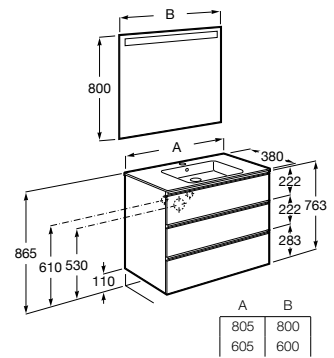

Pack - Conjunto de mueble base compacto con tres cajones, lavabo centrado y espejo Eidos. No incluye grifería.

A851530... 800 mm

A851529... 600 mm

Opcional:

Conjunto de cuatro patas.

Acabados:

Mueble base de cuatro cajones para dos lavabos de sobre encimera. No incluye lavabos ni grifería.