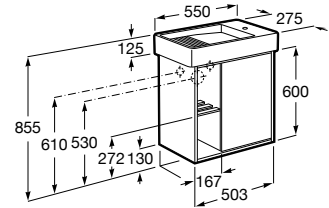

Unik - Conjunto de mueble base asimétrico compacto, de una puerta estante lateral a la izquierda y lavabo blanco. No incluye grifería.

A852022... 550 mm

Acabados: