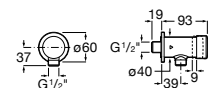

Fluent

Grifería de paso angular temporizado exterior
para urinario.

A5A9B24C00

Tubo exterior para urinario.

A5A9317C00

Acabados:

C0