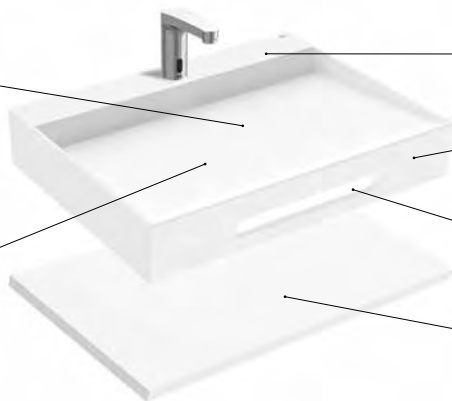

Lavabos configurables

Modo Dash

Elementos configurables

Cubeta Modo Dash

Una única cubeta de extremo a extremo

Posibilidad de hasta 4 agujeros de grifería

Disponible en blanco

Encimera

Disponible en ancho 500 y 550 mm

Faldón integrado

Alto faldón: 125 mm

Toallero opcional

Posibilidad de hasta 4 toalleros

Estante adicional

Disponible en ancho 385 mm y altura 50 mm