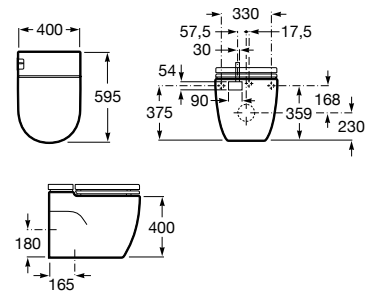

Inodoro de pie adosado a pared con tanque integrado. Incluye tapa y asiento. Necesita toma de red.

A893303000

Acabados:

00