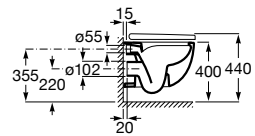

00

N

Colecciones de baño / Meridian

Taza compacta Roca Rimless® adosada a pared con salida dual para inodoro de tanque alto, tanque empotrable o fluxor. Descarga dual 4,5/3L. A instalar con Sistemas de Instalación Roca Duplo One / Duplo S. Ver pág. 368