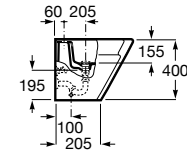

Bidé de porcelana compacto, adosado a pared, sin tapa. Incluye sifón curvo, manguito y juego de fijación. No incluye grifería.

A357624000

Tapa para bidé compacto con bisagras metálicas.

A806620004

Acabados:

00

Bidé de porcelana suspendido, compacto, sin tapa. No incluye grifería. Para su instalación se recomienda un sistema de instalación Roca compatible.

A357625000

Tapa para bidé compacto con bisagras metálicas.

A806620004

Acabados:

00