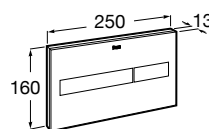

Sistemas de instalación Roca / Placas de accionamiento

PL7 Dual

Placa de accionamiento con descarga dual en acabado cristal para sistemas de instalación ONE de Roca. Sin necesidad de utilizar herramientas para la instalación. Acabado cristal.

A8901883..

Acabados: