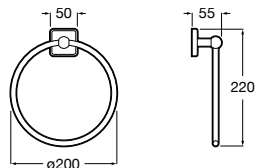

Toallero de anilla (Posibilidad de instalación mediante tornillería o adhesivo). Cromado.

A816659001

Acabados:

01