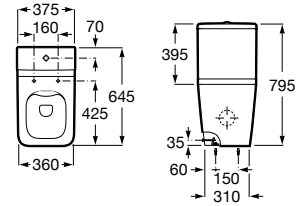

Taza Roca Rimless® adosada a pared con salida dual para inodoro de tanque bajo. Incluye codo de evacuación y juego de fijación.

A342536..0

Cisterna de doble descarga 4,5/3L con alimentación inferior para inodoro. Incluye sistema de fijación, mecanismo de alimentación y mecanismo de descarga.

A341520..0

Tapa y asiento de Supralit® para inodoro con caída amortiguada y fácil extracción.

A801532..B

Acabados: