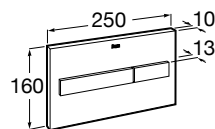

PL7 Dual

Placa de accionamiento con descarga dual para sistemas de instalación ONE de Roca. Sin necesidad de utilizar herramientas para la instalación. Acabado mate.

A8901882..

Acabados:

07 06