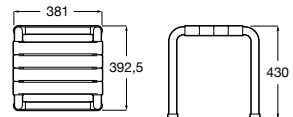

Access Pro

Taburete de baño para personas con movilidad reducida.

A816988009
Antibacteriano

A816963009
Acabado en vinilo blanco