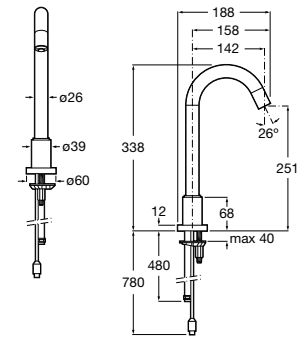

Loft-E

Grifería electrónica para lavabo 1 agua, con caño alto, con limitador de caudal a 5,7 litros/minuto y sensor integrado en el caño. Alimentación con 4 pilas alcalinas 1,5V LR6 (AA).

A5A3143C00

Grifería electrónica para lavabo 1 agua, con caño alto, limitador de caudal a 5,7 litros/minuto y sensor integrado en el caño. Alimentación con conexión a red 230V. Incluye fuente de alimentación.

A5A3943C00

Acabados: