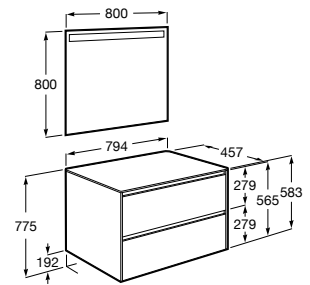

Mueble base de dos cajones para lavabo de sobre encimera a mano derecha/izquierda. No incluye lavabo ni grifería.

A851727... 800 mm

Lavabo a la derecha

A851729... 800 mm

Lavabo a la izquierda

Conjunto de mueble base de dos cajones para lavabo de sobre encimera a mano derecha/izquierda y espejo Eidos. No incluye lavabo ni grifería.

A851715... 800 mm

Lavabo a la derecha

A851717... 800 mm

Lavabo a la izquierda

Acabados: