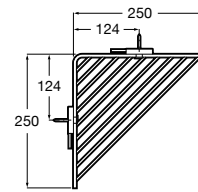

Contenedor de rejilla. Cromado.

A817697C00

Acabados: