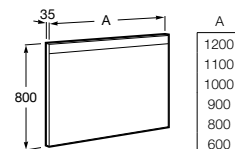

A812277000 1300 mm
A812268000 1200 mm
A812267000 1100 mm
A812266000 1000 mm
A812265000 900 mm
A812264000 800 mm
A812263000 600 mm

Prisma Basic - Espejo con iluminación LED.

A812262000 1200 mm
A812261000 1100 mm
A812260000 1000 mm
A812259000 900 mm
A812258000 800 mm
A812257000 600 mm