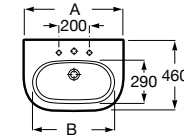

Lavabo de porcelana mural. No incluye grifería.

- **A32724B000** 1000 mm
- **A32724D000** 850 mm
- **A327240000** 700 mm

Opcional:

Pedestal para lavabo de porcelana.

A335240000

Semipedestal para lavabo de porcelana

A337991000

Toallero.

A816291001

Acabados:

00

A	B
1000	500
850	460
700	400

Lavabo de porcelana mural. No incluye grifería.

- **A325242000** 600 mm
- **A325243000** 550 mm
- **A325244000** 500 mm
- **A325245000** 450 mm

Opcional:

Pedestal para lavabo de porcelana.

A335240000

Semipedestal para lavabo de porcelana.

A337991000

Acabados:

00

A	B
600	500
550	450
500	400
450	360

Lavabo de porcelana compacto mural. No incluye grifería.

- **A327248000** 450 mm

Acabados:

00