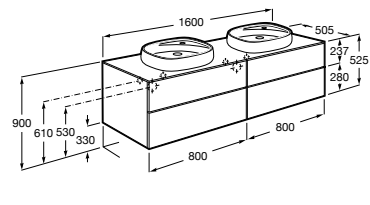

Mueble base de cuatro cajones para dos lavabos de sobre encimera de 585 / 455 mm. No incluye lavabos ni grifería.

A851407... 1600 mm

Para lavabos 585 mm

A851406... 1600 mm

Para lavabos 455 mm

Acabados:

806 402