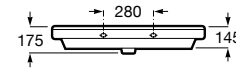

Lavabo de porcelana mural. No incluye grifería.

A327783000 650 mm

A327786000 550 mm

Opcional:

Pedestal para lavabo de porcelana.

A337470000

Semipedestal para lavabo de porcelana.

A337471000

Acabados:

00