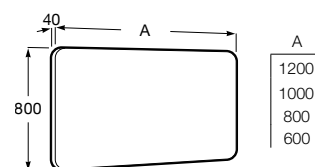

Luna Frame

Espejo.

A812416000 1200 mm

A812415000 1000 mm

A812414000 800 mm

A812413000 600 mm