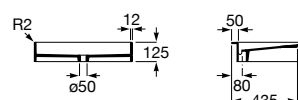

A2W8025000 650 mm

Acabados:

00

Diverta

Lavabo de porcelana mural o de sobre encimera. No incluye grifería.

A327110000 750 mm

A327111000 470 mm

Opcional: