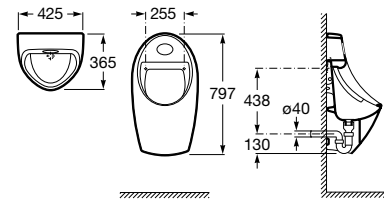

Usos específicos / Urinarios

Euret

Urinario electrónico de porcelana con entrada de agua posterior y alimentación con cuatro pilas alcalinas 1,5 V LR6 (AA). Incluye llave de paso, sifón kit de fijación, enchufe desagüe, flexible de alimentación y emisor-receptor electrónico.

A35945E000

Urinario electrónico de porcelana con entrada de agua posterior y alimentación con conexión a la red eléctrica 230V. Incluye llave de paso, sifón, kit de fijación, enchufe desagüe, flexible de alimentación y emisor-receptor electrónico.

A35945M000

Acabados:

00