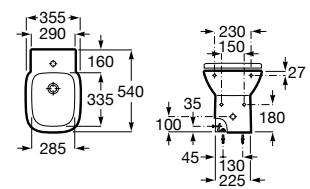

Bidé. Incluye juego de fijación. No incluye grifería.

A355994000

Tapa para bidé de Supralit® con caída amortiguada.

A8069D200B

Tapa para bidé de Supralit®.

A8069D000B

Acabados:

00