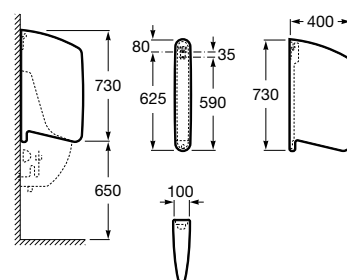

Wing

Separador para urinario. Incluye juego de fijación.

A387090000

Acabados: