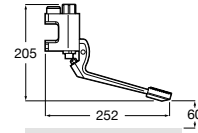

Usos específicos / Grifería de pedal Instant Foot

Instant Foot

Mezclador temporizado de pedal. Instalación a pared. Accionamiento con el pie.

A505128900

Acabados: