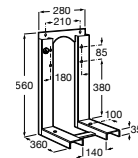

Soporte bastidor

Soporte bastidor para inodoro y bidé suspendidos. Perfil de acero con capacidad de resistencia de 400 kg. Para instalar en pared sólida y a suelo.

A822091001