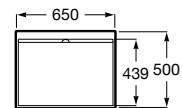

Dash

Lavabo de Stonex® mural. Con repisa de 50 mm y sin orificio para grifería.

A2W8025000 650 mm

Acabados:

00