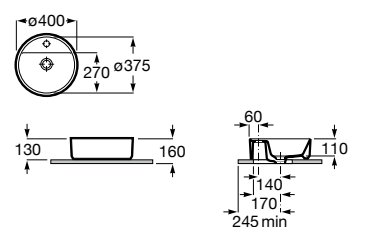

Lavabo de porcelana de sobre encimera. No incluye grifería.

A3270MK000 400 mm

Acabados:

00