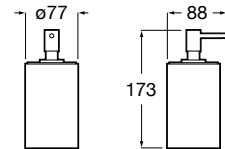

Jabonera de encimera.

A8177930..

Acabados:

009 012

Dosificador de encimera.

A8177910..

Acabados:

009 012