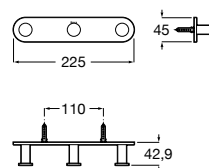

Percha triple.

A817572..0

Acabados: