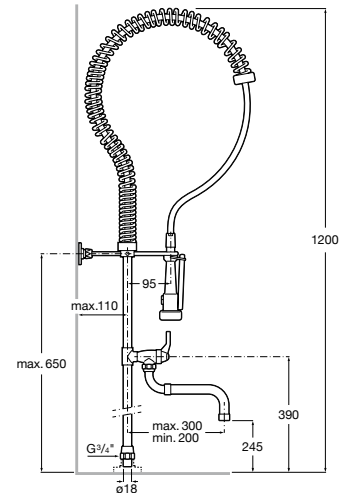

Instant Pro

Caño espiral industrial de 1200 mm de dos salidas.

A5A8664C00

Acabados:

C0

Instant Pro

Adaptador para instalación sobreencimera para caño espiral industrial de 1200 mm.

A5A8764C00

Instant Pro

Mezclador monomando de cocina para caño espiral de 1200 mm y enlaces de alimentación flexibles. A completar con un caño espiral industrial de 1200 mm.

A5A8064C00

Acabados:

C0