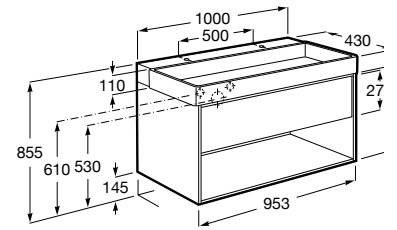

Unik - Conjunto de mueble base de un cajón, estante abierto en la parte inferior y lavabo blanco con dos orificios para la grifería. No incluye grifería.

A852038... 1000 mm

Acabados:

558 559 560 565