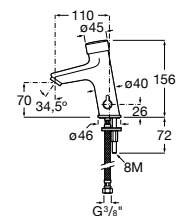

Fluent Eco

Mezclador temporizado de repisa para lavabo
ECO. Con aireador.

A5A3B24C00

Acabados:

C0