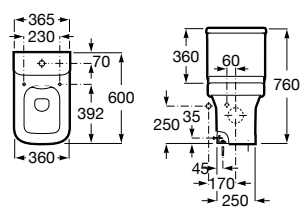

Lavabo de porcelana mural. No incluye grifería.

A327783000 650 mm

A327786000 550 mm

Opcional:

Pedestal para lavabo de porcelana.

A337470000

Semipedestal para lavabo de porcelana.

A337471000

Acabados:

00

Lavabo de porcelana compacto mural. No incluye grifería.

A327785000 600 mm

A327788000 500 mm

A327789000 450 mm

Opcional:

Semipedestal para lavabo compacto de porcelana.

A337782000

Acabados:

00

A	B
600	480
500	390
450	382

Taza compacta Roca Rimless® adosada a pared con salida dual para inodoro de tanque bajo. Incluye juego de fijación.

A34278L000

Cisterna de doble descarga 4,5/3L con alimentación lateral para inodoro. Incluye sistema de fijación, mecanismo de alimentación y mecanismo de descarga.

A341782000

Cisterna de doble descarga 4,5/3L con alimentación inferior para inodoro. Incluye sistema de fijación, mecanismo de alimentación y mecanismo de descarga.

A341786000

Tapa y asiento de Supralit® para inodoro compacto con caída amortiguada.

A80178C004

Tapa y asiento de Supralit® para inodoro compacto.

A80178B004

Acabados:

00