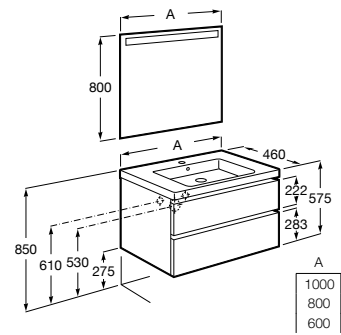

Unik - Conjunto de mueble base de dos cajones y lavabo plus. No incluye grifería.

- **A851965...** 1000 mm
- **A851964...** 800 mm
- **A851963...** 600 mm

Pack - Conjunto de mueble base de dos cajones, lavabo plus y espejo Eidos. No incluye grifería.

- **A851976...** 1000 mm
- **A851975...** 800 mm
- **A851974...** 600 mm

Opcional:

Conjunto de dos patas.
Estructura (1 unidad). Negro mate

Acabados: