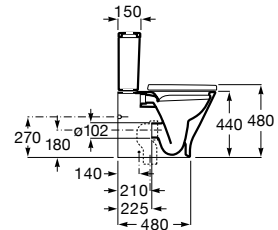

A341470000

Tapa y asiento de Supralit® para inodoro con caída amortiguada y fácil extracción.

A80147200B

Tapa y asiento de Supralit® para inodoro.

A80147000B

Acabados:

00

The Gap Square