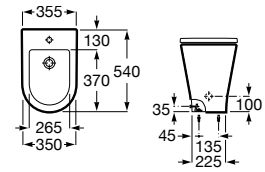

Bidé de porcelana, altura Comfort, adosado a pared, sin tapa. No incluye grifería.

A3570N9000

Tapa para bidé de Supralit® con caída amortiguada.

A806D12001

Tapa para bidé de Supralit®.

A806D10001

Acabados:

00