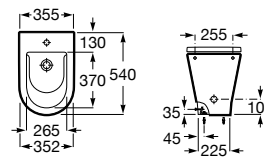

Bidé de porcelana sin tapa. No incluye grifería.

A3570N4000

Tapa para bidé de Supralit® con caída amortiguada.

A806D12001

Tapa para bidé de Supralit®.

A806D10001

Acabados:

00