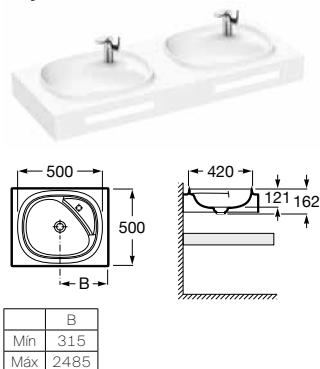

Beyond

Compatibilidad de cubetas según ancho de encimera

Medida cubeta (mm)	Ancho encimera (mm)		Longitud mínima encimera (mm)				
	450	500	1 cubeta	2 cubetas	3 cubetas	4 cubetas	
$\varnothing$ 370	NO	SI	580	1.160	1.740	2.320	
Modo	450 x 260	SI	SI	600	1.200	1.800	2.400
	550 x 310	SI	SI	700	1.400	2.100	2.800
Beyond	500 x 420	NO	SI	630	1.260	1.890	2.520

1 Cubeta

De 2 hasta 4 Cubetas

	x mínimo (mm)
Round	105
Soft / Square	75
Beyond	70

Por defecto el lavabo se suministra sin sifón. Opcionalmente pueden solicitarse los desagües indicados. Las referencias se generan automáticamente al cursar el pedido en el configurador. Los lavabos y estantes incluyen las correspondientes escuadras para su instalación. Nota: No se admiten devoluciones de lavabos y estantes a medida.