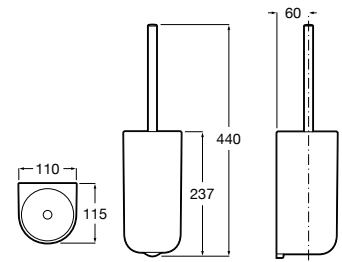

Escobillero de pared.

A3870ZE000

Acabados:

00