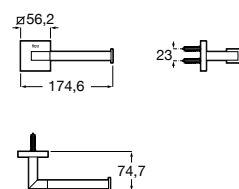

Portarrollo sin tapa.

A817613..0

Acabados: