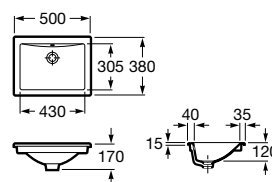

Otros lavabos / Lavabos bajo encimera

Diverta

Lavabo de porcelana de encimera o bajo encimera. No incluye grifería.

A327114000 500 mm

Acabados:

00