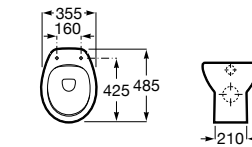

A801B66..B

Manguito recto.

AV0007800R

Acabados:

Bidé de porcelana con juego de fijación, sin tapa. No incluye grifería.

A355394..0

Tapa lacada para bidé con bisagras de acero inoxidable.

A806390..4