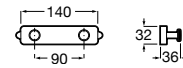

Percha doble (Posibilidad de instalación mediante tornillería o adhesivo).

A817721..0

Acabados: