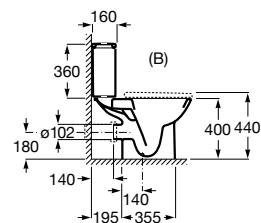

A341991000

Tapa y asiento de Supralit® para inodoro con caída amortiguada y fácil extracción.

A801B2200B

Tapa y asiento de Supralit® para inodoro con bisagras de acero inoxidable.

A801B2000B

Acabados:

00

Taza Roca Rimless® con salida horizontal para inodoro de tanque bajo. Incluye juego de fijación.