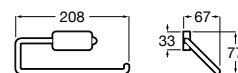

Colecciones de accesorios / Sonata

Toallero de anilla (Posibilidad de instalación mediante tornillería o adhesivo).

A817728..0 200 mm

Acabados:

C0 NB