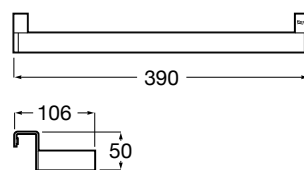

Colecciones de muebles de baño / Accesorios Extra para muebles

Toallero para mueble de baño

Toallero para mueble.

A817922..0

Acabados: