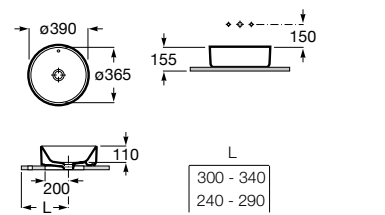

A3270MM000 420 mm

Acabados:

00

Lavabo de porcelana de sobre encimera. No incluye grifería.

A3270MJ000 390 mm

Acabados:

00

Lavabo de porcelana de sobre encimera. No incluye grifería.