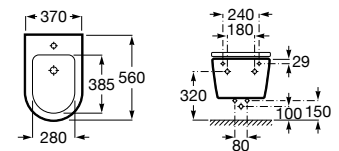

Bidé de porcelana suspendido, sin tapa. Incluye juego de fijaciones. No incluye grifería. Para su instalación se recomienda un sistema de instalación Roca compatible.

A357525..0

Tapa de Supralit® para bidé con caída amortiguada.

A806522..B

Acabados: