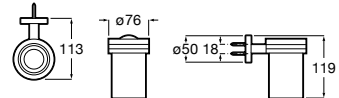

Portavasos y vaso de pared. Cromado.

A817691C00

Acabados: