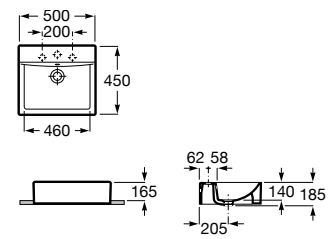

Acabados:

00

Otros lavabos / Lavabos de semiempotrar

Diverta

Lavabo de porcelana semiempotrado en encimera. No incluye grifería.

A32711S000 500 mm

Acabados:

00