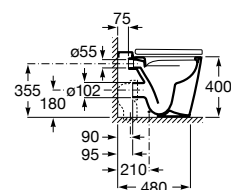

Taza Roca Rimless® adosada a pared con salida dual para inodoro de tanque alto, empotrable o fluxor. Incluye juego de fijación. Descarga dual 4,5/3L. A instalar con Sistemas de Instalación Roca Duplo One / Duplo S. Ver pág. 368

A347537..0

Tapa y asiento de Supralit® para inodoro con caída amortiguada y fácil extracción.

A801532..B

Acabados: