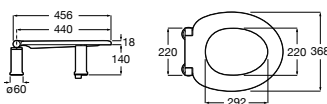

Tubo flexible

Tubo flexible para inodoros y sistema de instalación Duplo. Longitud ajustable de 209 a 600 mm.

A890068000