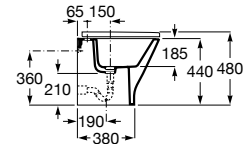

Bidé de porcelana, altura Comfort, adosado a pared, sin tapa. No incluye grifería.

A3570N9000

Tapa para bidé de Supralit® con caída amortiguada.

A806D12001

Tapa para bidé de Supralit®.

A806D10001

Acabados:

00