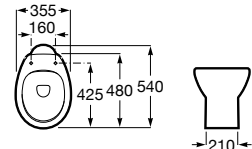

A801B66..B

Manguito recto.

AV0007800R

Acabados:

Bidé de porcelana con juego de fijación, sin tapa. No incluye grifería.

A355394..0

Tapa lacada para bidé con bisagras de acero inoxidable.

A806390..4