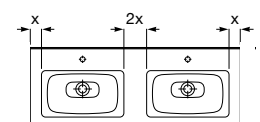

1 Cubeta

De 2 hasta 4 Cubetas

	x mínimo (mm)
Round	105
Soft / Square	75
Beyond	70

Por defecto el lavabo se suministra sin sifón. Opcionalmente pueden solicitarse los desagües indicados. Las referencias se generan automáticamente al cursar el pedido en el configurador. Los lavabos y estantes incluyen las correspondientes escuadras para su instalación. Nota: No se admiten devoluciones de lavabos y estantes a medida.