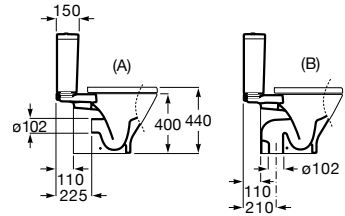

Taza con salida horizontal para inodoro de tanque bajo. (A)

A342477000

Taza con salida vertical para inodoro de tanque bajo. (B)

A342478000

Cisterna de doble descarga 4,5/3L con alimentación lateral para inodoro. Incluye sistema de fijación, mecanismo de alimentación y mecanismo de descarga.

A341471000

Cisterna de doble descarga 4,5/3L con alimentación inferior para inodoro. Incluye sistema de fijación, mecanismo de alimentación y mecanismo de descarga.

A341470000

Tapa y asiento de Supralit® para inodoro con caída amortiguada y fácil extracción.

A80147200B

Tapa y asiento de Supralit® para inodoro.

A80147000B

Acabados:

00