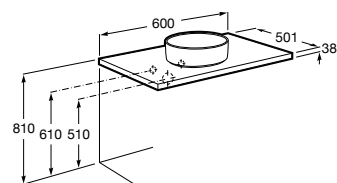

Encimera para lavabo de madera hidrófuga.
Incluye escuadras para instalación en la pared.

A857318... 600 mm

Acabados:

806 402