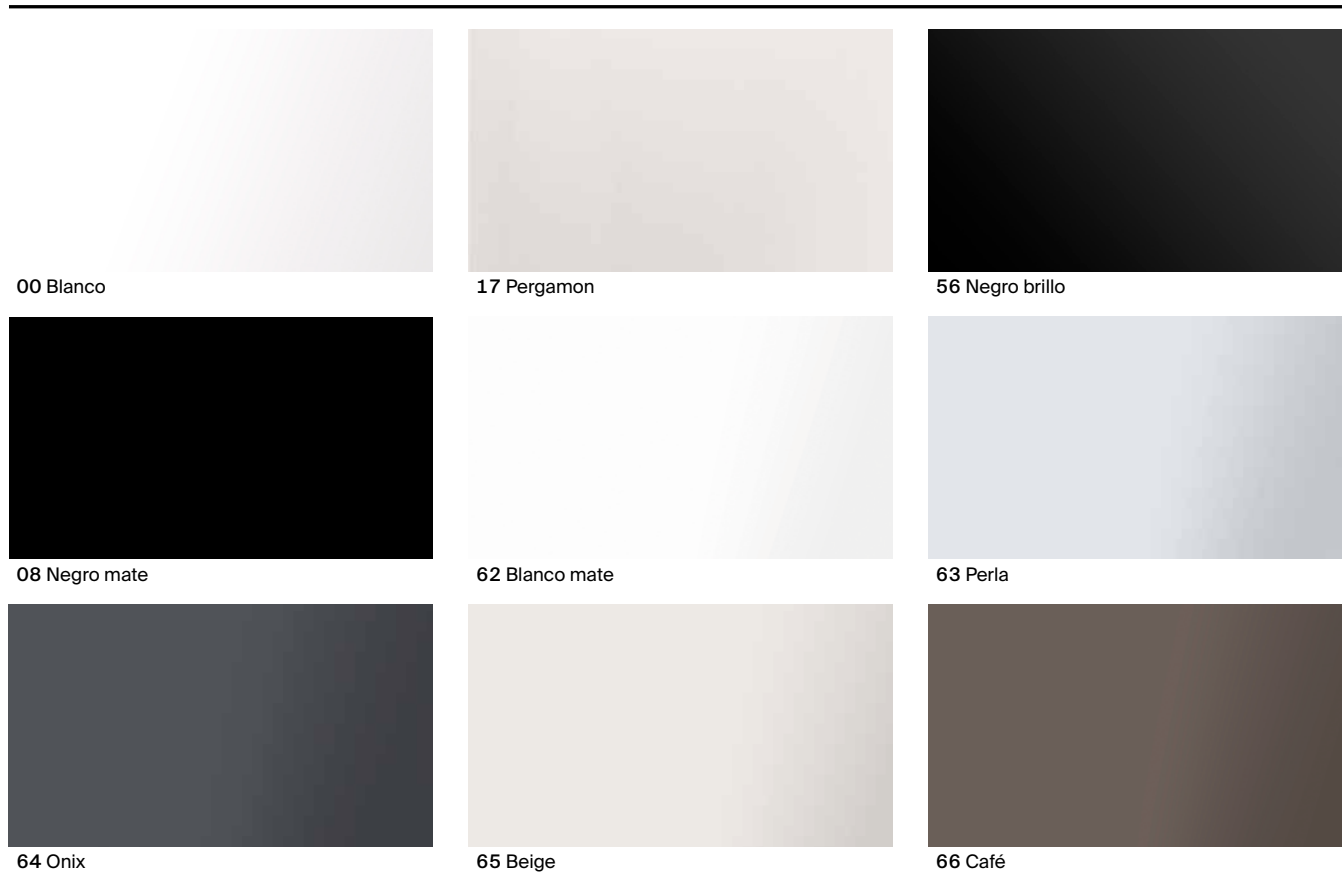

00 Blanco	17 Pergamon	56 Negro brillo	08 Negro mate	62 Blanco mate	63 Perla	64 Onix	65 Beige	66 Café
Colecciones de baño									
Avant*	•								
Beyond	•				•	•	•	•	•
Carmen	•		•						
Inspira	•				•	•	•	•	•
Hall	•								
Tura ^N	•				•				
Meridian	•								
Dama	•								
Dama Retro	•								
Ona	•								
The Gap	•								
Debba	•								
Victoria ^N	•								
Victoria**	•	•							
Otros lavabos									
Ohtake	•			•	•	•	•	•	•
Horizon	•			•	•				
Optica	•			•	•				
Bol	•			•	•				
W + W	•								
Resto de lavabos	•								

* Esmalte Supraglaze®
** Hasta fin de existencias