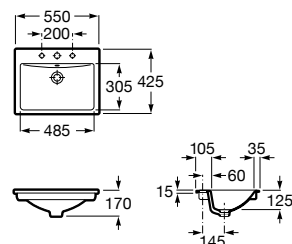

A327275..B 600 mm

Acabados:

00 62 08

Diverta

Lavabo de porcelana de encimera. No incluye grifería.

A327116000 550 mm

Acabados:

00