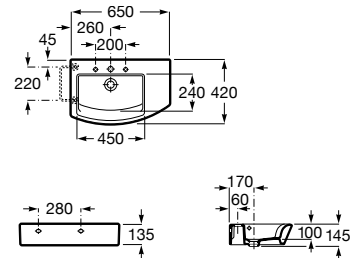

Lavabo asimétrico de porcelana mural, para semipedestal o de sobre encimera. No incluye grifería.

- **A327620000** 650 mm

Opcional:

Semipedestal para lavabo de porcelana.

A337621000

Toallero. Admite toallero solo en el lado izquierdo.

A840597001

Acabados:

00