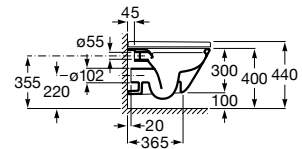

Taza suspendida Roca Rimless® con salida horizontal. Incluye juego de fijación. Descarga dual 4,5/3L. A instalar con Sistemas de Instalación Roca Duplo One / Duplo S. Ver pág. 368

A34647L000

Tapa y asiento de Supralit® para inodoro con caída amortiguada y fácil extracción.

A80147200B

Tapa y asiento de Supralit® para inodoro.

A80147000B

Acabados:

00