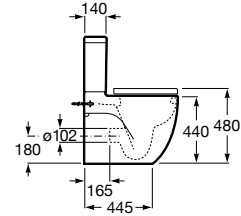

Usos específicos / Accesibilidad

Meridian

Taza altura comfort adosada a pared con salida dual para inodoro de tanque bajo. Incluye codo de evacuación y juego de fijación.

A34224C00U

Cisterna de doble descarga 4,5/3L con alimentación inferior para inodoro compacto. Incluye sistema de fijación, mecanismo de alimentación y mecanismo de descarga.

A341242000

Cisterna con mecanismo Touchless. Para sustituir cisterna Meridian referencia A341242000.

A34R242000

Tapa y asiento de Supralit® para inodoro compacto con caída amortiguada y fácil extracción.

A8012AC00B

Tapa y asiento de Supralit® para inodoro compacto con bisagras de acero inoxidable.

A8012AB00B

Acabados:

00