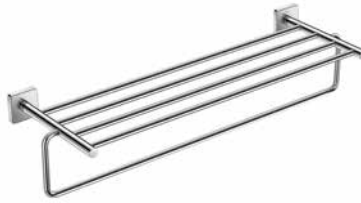

Portatoallas con toallero. Cromado.

A816660001

Acabados:

01