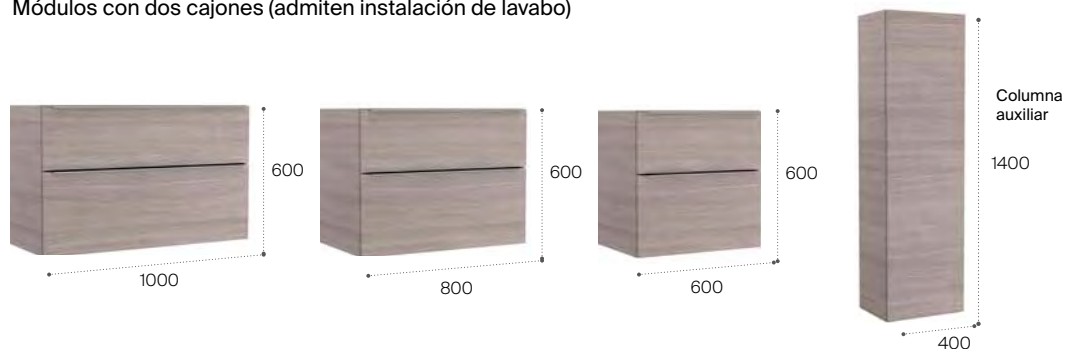

1. Escoge los módulos

Medida máxima del conjunto: 2.068 mm. Ancho del mueble: 505 mm. Máximo dos lavabos por conjunto.

Módulos con dos cajones (admiten instalación de lavabo)

Módulos complementario (no admiten instalación de lavabo)