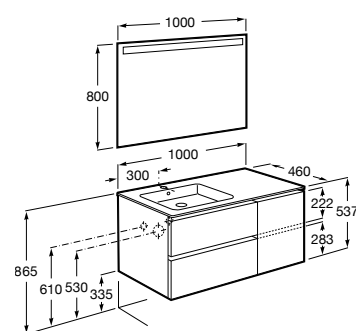

Unik - Conjunto de mueble base asimétrico de dos cajones y una puerta y lavabo a mano derecha/izquierda. No incluye grifería.

A851996... 1000 mm
Lavabo a la izquierda

A851997... 1000 mm
Lavabo a la derecha

Pack - Conjunto de mueble base asimétrico de dos cajones y una puerta, lavabo y espejo Eidos.

A851998... 1000 mm
Lavabo a la izquierda

A851999... 1000 mm
Lavabo a la derecha

Opcional

Conjunto de dos patas.
Estructura (1 unidad). Negro mate

Acabados: