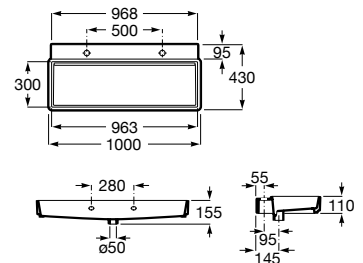

Lavabo mural con juego de fijación y dos orificios para grifería. No incluye grifería.

A327699..0 1000 mm

Acabados: