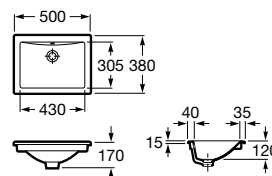

Diverta

Lavabo de porcelana de encimera o bajo encimera. No incluye grifería.

A327114000 500 mm

Acabados:

00