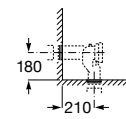

Taza con salida horizontal para inodoro de tanque bajo. (A)

A342477000

Taza con salida vertical para inodoro de tanque bajo. (B)

A342478000

Cisterna de doble descarga 4,5/3L con alimentación lateral para inodoro. Incluye sistema de fijación, mecanismo de alimentación y mecanismo de descarga.

A341471000

Cisterna de doble descarga 4,5/3L con alimentación inferior para inodoro. Incluye sistema de fijación, mecanismo de alimentación y mecanismo de descarga.

A341470000

Tapa y asiento de Supralit® para inodoro con caída amortiguada y fácil extracción.

A80147200B

Tapa y asiento de Supralit® para inodoro.

A80147000B

Acabados:

00