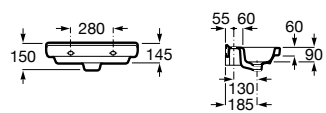

Lavabo de porcelana compacto mural. No incluye grifería.

A327785000 600 mm

A327788000 500 mm

A327789000 450 mm

Opcional:

Semipedestal para lavabo compacto de porcelana.

A337782000

Acabados:

00

A	B
600	480
500	390
450	382

Taza compacta Roca Rimless® adosada a pared con salida dual para inodoro de tanque bajo. Incluye juego de fijación.

A34278L000

Cisterna de doble descarga 4,5/3L con alimentación lateral para inodoro. Incluye sistema de fijación, mecanismo de alimentación y mecanismo de descarga.

A341782000

Cisterna de doble descarga 4,5/3L con alimentación inferior para inodoro. Incluye sistema de fijación, mecanismo de alimentación y mecanismo de descarga.

A341786000

Tapa y asiento de Supralit® para inodoro compacto con caída amortiguada.

A80178C004

Tapa y asiento de Supralit® para inodoro compacto.

A80178B004

Acabados:

00