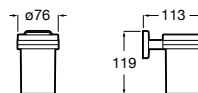

Portavaso y vaso de pared (Posibilidad de instalación mediante tornillería o adhesivo). Cromado.

A816681001

Acabados:

01