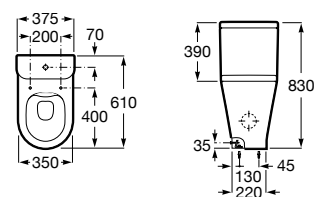

Colecciones de baño / The Gap Round

Taza alta Comfort adosada a pared Roca Rimless® con salida dual para inodoro de tanque bajo.

A3420NJ000

Cisterna de alimentación inferior completo con juego de mecanismos de doble descarga 4,5/3 litros.

A3410N0000

Cisterna de alimentación lateral completo con juego de mecanismos de doble descarga 4,5/3 litros.

A3410N1000

Tapa y asiento de Supralit® para inodoro compacto con caída amortiguada.

A801D22001

Tapa y asiento de Supralit® para inodoro compacto.

A801D20001

Acabados:

00