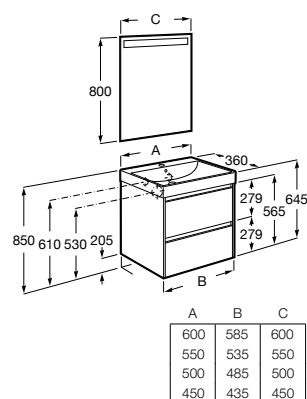

Colecciones de baño / Ona

Unik - Conjunto de mueble base de dos cajones compacto y lavabo de Fineceramic®. No incluye grifería.

A851684...	600 mm
A851683...	550 mm
A851682...	500 mm
A851681...	450 mm

Pack - Conjunto de mueble base de dos cajones compacto, lavabo de Fineceramic® y espejo Eidos. No incluye grifería.

A851700...	600 mm
A851699...	550 mm
A851698...	500 mm
A851697...	450 mm

Acabados: