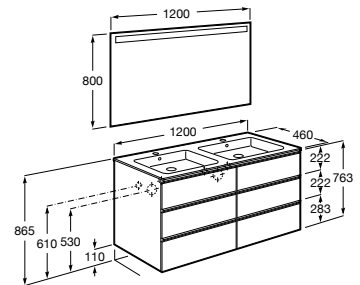

Unik - Conjunto de mueble base de seis cajones y lavabo doble. No incluye grifería.

- **A851493...** 1200 mm

Pack - Conjunto de mueble base de seis cajones, lavabo doble y espejo Eidos. No incluye grifería.

- **A851524...** 1200 mm

Opcional:

Conjunto de cuatro patas.

Acabados: