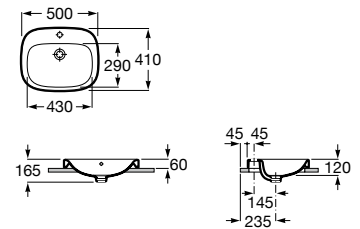

Lavabo de porcelana mural. No incluye grifería

- **A325993000** 650 mm
- **A325994000** 600 mm
- **A325996000** 500 mm
- **A325998000** 400 mm*

Opcional:

Pedestal para lavabo de porcelana.

A335990000

Semipedestal para lavabo de porcelana.

A337991000

Acabados:

00

A	B	C	D	E	F	G	H
650	560	480	355	280	170	230	150
600	515	480	355	280	170	230	150
500	430	420	280	280	170	230	150
400	340	320	200	200	140	170	90

Lavabo de porcelana de encimera. No incluye grifería.

A32799M000 500 mm

Acabados:

00

Taza con salida dual para inodoro de tanque bajo adosado a pared.

A34299B00U

Cisterna de doble descarga 4,5/3L con alimentación lateral para inodoro. Incluye sistema de fijación, mecanismo de alimentación y mecanismo de descarga.

A341992000

Cisterna de doble descarga 4,5/3L con alimentación inferior para inodoro. Incluye sistema de fijación, mecanismo de alimentación y mecanismo de descarga.

A341993000

Tapa y asiento de Supralit® para inodoro con caída amortiguada y fácil extracción.

A8019D200B

Tapa y asiento de Supralit® para inodoro con bisagras de acero inoxidable.

A8019D000B

Acabados:

00