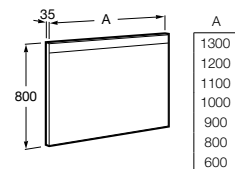

A812277000 1300 mm
A812268000 1200 mm
A812267000 1100 mm
A812266000 1000 mm
A812265000 900 mm
A812264000 800 mm
A812263000 600 mm

Prisma Basic - Espejo con iluminación LED.

A812262000 1200 mm
A812261000 1100 mm
A812260000 1000 mm
A812259000 900 mm
A812258000 800 mm
A812257000 600 mm