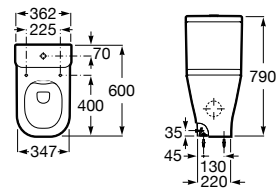

Taza Roca Rimless® compacta adosada a pared con salida dual para inodoro de tanque bajo.

A34273A000

Cisterna de doble descarga 4,5/3L, regulable a 4/2L, con alimentación lateral para inodoro. Incluye sistema de fijación, mecanismo de alimentación y mecanismo de descarga.

A341471000

Cisterna de doble descarga 4,5/3L, regulable a 4/2L, con alimentación inferior para inodoro. Incluye sistema de fijación, mecanismo de alimentación y mecanismo de descarga.

A341470000

Tapa y asiento de Supralit® para inodoro compacto con caída amortiguada y fácil extracción.

A80173200B

Tapa y asiento de Supralit® para inodoro.

A80173000B

Acabados:

00

N