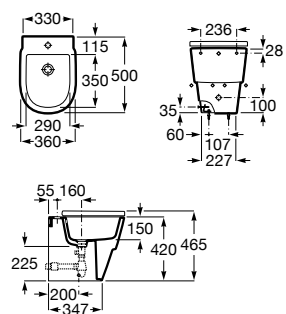

Colecciones de baño / Tura

Bidé de porcelana adosado a pared, sin tapa, sin grifería.
Incluye juego de fijaciones. No incluye grifería.

A357697..0

Tapa para bidé con caída amortiguada.

A806F02..2

Acabados:

00 62

N