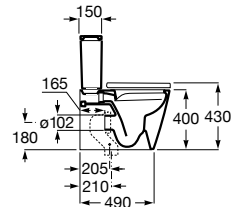

Colecciones de baño / Inspira

Taza Roca Rimless® compacta adosada a pared con salida dual para inodoro de tanque bajo. Incluye codo de evacuación y juego de fijación.

A342529..0

Cisterna de doble descarga 4,5/3L con alimentación inferior para inodoro. Incluye sistema de fijación, mecanismo de alimentación y mecanismo de descarga.

A341520..0

Tapa y asiento de Supralit® para inodoro compacto con caída amortiguada y fácil extracción.

A80152C..B

Acabados: