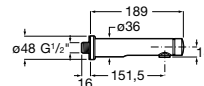

Avant

Grifería temporizada exterior para lavabo con pulsador y caño de 190 mm.

A5A7979C00

Acabados:

C0