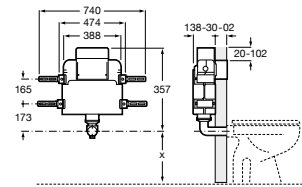

Basic tank bajo ventana

Cisterna empotrable de doble descarga para inodoro no suspendido. Profundidad mínima instalación de 140 mm. Montaje delante de pared resistente. Conexión hidráulica lateral. Permite accionamiento frontal o superior. Incluye accesorios de instalación. A completar con una placa de accionamiento Roca compatible (no incluida) y kit adaptador de placas.

A890121200