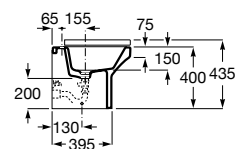

Bidé de porcelana compacto, adosado a pared, sin tapa. No incluye grifería.

A357787000

Tapa para bidé compacto con caída amortiguada.

A80678C004

Tapa para bidé compacto.

A80678B004

Acabados:

00