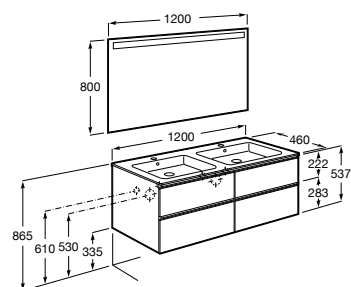

A851516... 1200 mm

Opcional:

Conjunto de dos patas.
Estructura (1 unidad). Negro mate

Acabados:

Unik - Conjunto de mueble base asimétrico de dos cajones y una puerta y lavabo a mano derecha/izquierda. No incluye grifería.