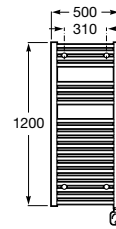

Toallero eléctrico. 500W.

A815499000
Blanco

A815499001
Cromado

Acabados: