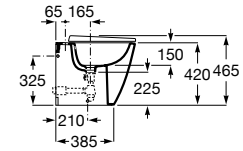

Bidé de porcelana, adosado a pared, sin tapa. Incluye juego de fijaciones. No incluye grifería.

A357687000

Tapa de Supralit® para bidé con caída amortiguada.

A806E12001

Tapa de Supralit® para bidé.

A806E10001

Acabados:

00

Bidé de porcelana suspendido, sin tapa, con fijaciones ocultas. Incluye juego de fijaciones. No incluye grifería. Para su instalación se recomienda un sistema de instalación Roca compatible.

A357685000

Tapa de Supralit® para bidé con caída amortiguada.

A806E12001

Tapa de Supralit® para bidé.

A806E10001

Acabados:

00