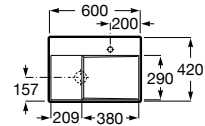

A327274..B 600 mm

Acabados:

Horizon Geometric

Lavabo de porcelana de sobre encimera con orificio para grifería. No incluye grifería.

A327276..B 600 mm

Acabados:

Bol

Lavabo de porcelana de sobre encimera sin orificio para grifería. No incluye grifería.