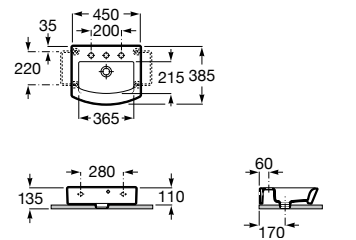

Lavabo de porcelana compacto mural o de sobre encimera. No incluye grifería.

- **A327624000** 450 mm

Opcional:

Toallero.

A840597001

Acabados:

00