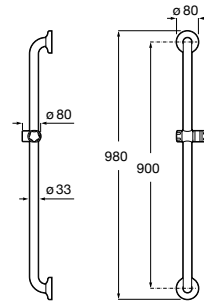

Usos específicos / Accesorios para movilidad reducida

Access Pro

Asa de baño vertical con soporte para ducha, para personas con movilidad reducida, fijaciones incluidas.

A816981009
Antibacteriano

A816956009
Acabado en vinilo blanco