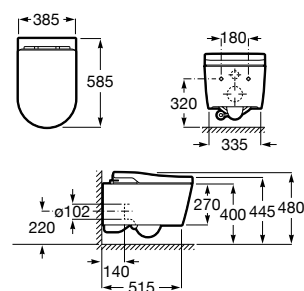

In-Wash® Inspira con In-Tank® suspendido

Smart toilet suspendido con tanque integrado de doble descarga 4,5/3 litros. Incluye Roca Rimless® Vortex, tapa y asiento con función lavado y secado. Esmalte Supraglaze®. Necesita toma de red. Para su instalación se recomienda Soporte bastidor (A822091001) estructura empotrada.

A803094001

Acabados:

00