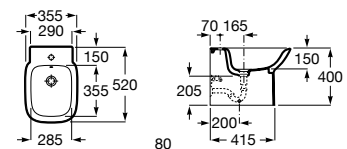

Bidé adosado a pared sin tapa. No incluye grifería.

A355997000

Acabados:

00