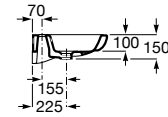

Lavabo de porcelana mural. No incluye grifería.

- **A32724B000** 1000 mm
- **A32724D000** 850 mm
- **A327240000** 700 mm

Opcional:

Pedestal para lavabo de porcelana.

A335240000

Semipedestal para lavabo de porcelana

A337991000

Toallero.

A816291001

Acabados:

00

A	B
1000	500
850	460
700	400

Lavabo de porcelana mural. No incluye grifería.

- **A325242000** 600 mm
- **A325243000** 550 mm
- **A325244000** 500 mm
- **A325245000** 450 mm

Opcional:

Pedestal para lavabo de porcelana.

A335240000

Semipedestal para lavabo de porcelana.

A337991000

Acabados:

00