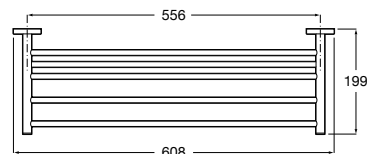

Portatoallas.

A817887..0

Acabados:

N