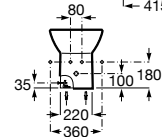

Bidé adosado a pared sin tapa. No incluye grifería.

A355997000

Acabados:

00