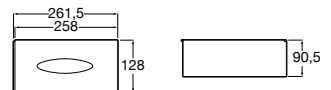

Caja de pared para pañuelos. Cromado

A815492001

Acabados:

01