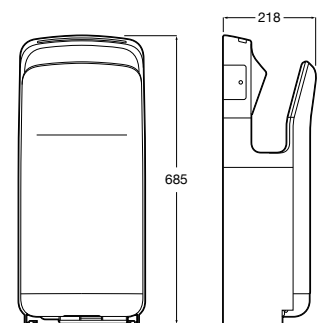

Public

Secador de manos de alta velocidad con sensor. Filtro antibacterias HEPA (elimina el 85% de bacterias). Alimentación con conexión a la red (230 V). ABS.

A817419001 2.000 W
Blanco