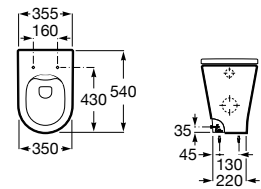

A3470N8000

Tapa y asiento de Supralit® con caída amortiguada para inodoro compacto.

A801D12001

Tapa y asiento de Supralit® para inodoro compacto.

A801D10001

Acabados:

00

Taza Roca Rimless® con salida dual para inodoro de tanque alto, tanque empotrable o fluxor. Incluye juego de fijación. Descarga dual 4,5/3L. A instalar con Sistemas de Instalación Roca Duplo One / Duplo S. Ver pág. 368