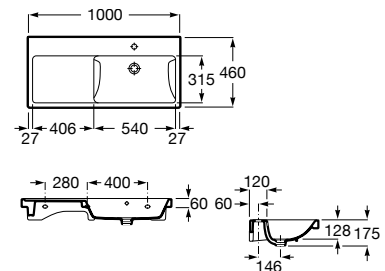

Lavabo asimétrico de porcelana mural, con cubeta a la derecha/izquierda. No incluye grifería.

A3270ME000 1000 mm
Lavabo a la derecha

A3270MB000 1000 mm
Lavabo a la izquierda

Acabados:

00