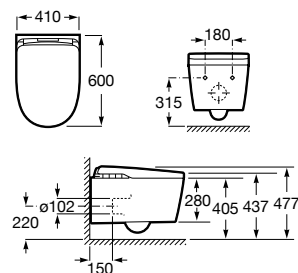

In-Wash® Insignia con In-Tank® suspendido

Smart toilet suspendido con tanque integrado de doble descarga 4,5/3 litros. Incluye Roca Rimless® Vortex, tapa y asiento con función premium de lavado y secado. Esmalte Supraglaze®. Necesita toma de red. Para su instalación se recomienda Soporte bastidor (A822091001) estructura empotrado.

A803104001

Acabados:

00