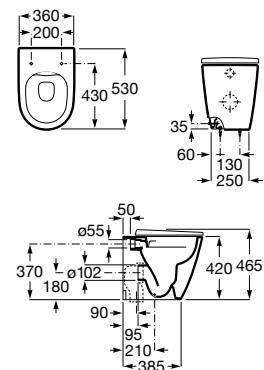

Taza Roca Rimless® con salida dual para inodoro de tanque alto, tanque empotrable, o fluxor. Incluye juego de fijación. Descarga dual 4,5/3L. A instalar con Sistemas de Instalación Roca Duplo One / Duplo S. Ver pág. 368

A347687000

Tapa y asiento de Supralit® para inodoro con caída amortiguada y fácil extracción.

A801E12001

Tapa y asiento de Supralit® para inodoro.

A801E10001

Acabados:

00