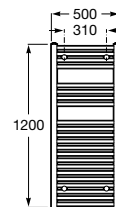

Toallero de agua. Incluye kit de montaje, tapón y purgador.

A815505000 1200 mm
Blanco

A815505001 1200 mm
Cromado

Acabados: