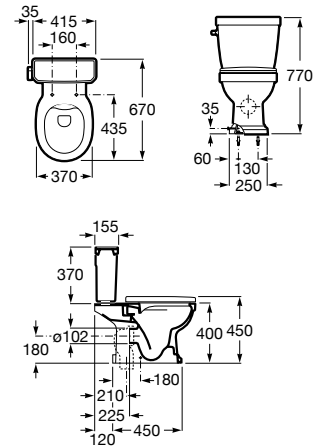

Colecciones de baño / Carmen

Taza Roca Rimless® con salida dual para inodoro de tanque bajo. Incluye codo y sistema de fijación.

A3420A7..0

Cisterna de doble descarga 4,5/3L con alimentación inferior para inodoro. Incluye sistema de fijación, mecanismo de alimentación y mecanismo de descarga.

A3410A1..0

Tapa y asiento de Supralit® para inodoro con caída amortiguada.

A801B52..B

Acabados:

Taza Roca Rimless® con salida dual para inodoro de tanque alto, tanque empotrable o fluxor. Incluye juego de fijación. Descarga dual 4,5/3L. A instalar con Sistemas de Instalación Roca Duplo One / Duplo S. Ver pág. 368

A3440A9..0

Tapa y asiento de Supralit® para inodoro con caída amortiguada.

A801B52..B

Acabados: