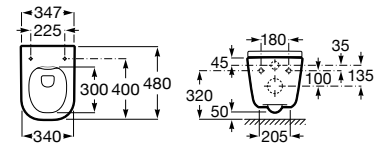

Taza suspendida compacta Roca Rimless® con salida horizontal. Descarga dual 4,5/3L. A instalar con Sistemas de Instalación Roca Duplo One / Duplo S. Ver pág. 368

A34647A000

Tapa y asiento de Supralit® para inodoro compacto con caída amortiguada y fácil extracción.

A80173200B

Tapa y asiento de Supralit® para inodoro compacto.

A80173000B

Acabados:

00