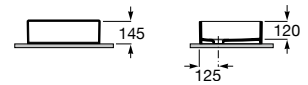

Acabados:

00

Diverta

Lavabo de porcelana mural o de sobre encimera. No incluye grifería.

A327110000 750 mm

A327111000 470 mm

Acabados:

00