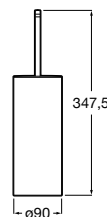

Escobillero de suelo. Cromado.

A816668001

Acabados:

01