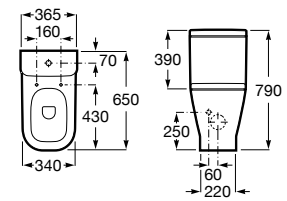

Taza con salida horizontal para inodoro de tanque bajo. (A)

A342477000

Taza con salida vertical para inodoro de tanque bajo. (B)

A342478000

Cisterna de doble descarga 4,5/3L con alimentación lateral para inodoro. Incluye sistema de fijación, mecanismo de alimentación y mecanismo de descarga.

A341471000

Cisterna de doble descarga 4,5/3L con alimentación inferior para inodoro. Incluye sistema de fijación, mecanismo de alimentación y mecanismo de descarga.

A341470000

Tapa y asiento de Supralit® para inodoro con caída amortiguada y fácil extracción.

A80147200B

Tapa y asiento de Supralit® para inodoro.

A80147000B

Acabados:

00