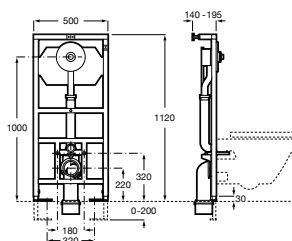

Duplo WC Fluxor Single Flush

Bastidor con fluxor de descarga simple incorporado y accesorios de instalación. Perfil metálico con capacidad de resistencia de 400 kg. Profundidad mínima instalación de 140 mm. Montaje en tabique con montantes y/o delante de pared resistente. Patas ajustables de 0-200 mm. Codo de 90 Ø / 110 Ø.

A890092300