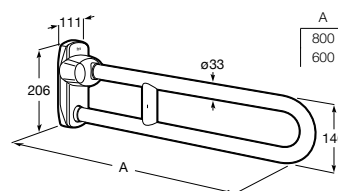

Usos específicos / Accesorios para movilidad reducida

Access Pro

Asa de baño abatible para personas con movilidad reducida.

A816986009 800 mm
Antibacteriano

A816961009 800 mm
Acabado en vinilo blanco

A816985009 600 mm
Antibacteriano

A816960009 600 mm
Acabado en vinilo blanco