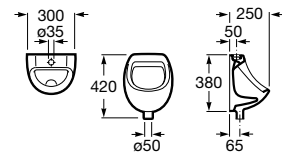

Usos específicos / Urinarios

Pack Mini + Instant

Pack compuesto por Urinario Mini, fluxor Instant, tubo exterior, kit fijación urinario y sifón.

A35T145000

Acabados:

00