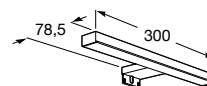

Colecciones de muebles de baño / Espejos e iluminación

Luna

Espejo circular.

- A812368000   Ø 800 mm
- A812194000   Ø 750 mm
- A812367000   Ø 600 mm
- A812193000   Ø 550 mm

Colecciones de muebles de baño / Espejos e iluminación / Espejos de aumento

Hotels

Espejo de aumento a pared con brazo articulado y luz. Fijaciones incluidas.

A816380001

LED

⊕ x3

Hotels

Espejo de aumento a pared con brazo articulado. Fijaciones incluidas.

A816381001

⊕ x3

Colecciones de muebles de baño / Espejos e iluminación / Iluminación

Starlight

Aplicador LED 7W. Para instalación en espejo o armario-espejo.

A813092100

LED