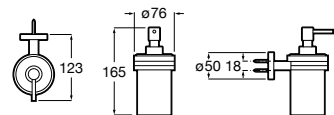

Dosificador de pared. Cromado.

A817689C00

Acabados: