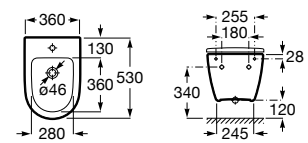

Bidé de porcelana, adosado a pared, sin tapa. Incluye juego de fijaciones. No incluye grifería.

A357687000

Tapa de Supralit® para bidé con caída amortiguada.

A806E12001

Tapa de Supralit® para bidé.

A806E10001

Acabados:

00

Bidé de porcelana suspendido, sin tapa, con fijaciones ocultas. Incluye juego de fijaciones. No incluye grifería. Para su instalación se recomienda un sistema de instalación Roca compatible.

A357685000

Tapa de Supralit® para bidé con caída amortiguada.

A806E12001

Tapa de Supralit® para bidé.

A806E10001

Acabados:

00

Otros productos de la colección Ona

Bañeras

Ver en el catálogo de Platos de ducha, bañeras y mamparas

Grifería

Ver en el catálogo de Grifería

Accesorios

Ver en el apartado de Accesorios en este mismo catálogo