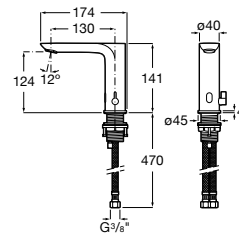

Cala-E

Mezclador electrónico para lavabo con enlaces de alimentación flexibles. Alimentación con 4 pilas alcalinas 1,5V LR6 (AA).

A5A536EC00

Mezclador electrónico para lavabo con enlaces de alimentación flexibles. Alimentación con conexión a la red 230V.

A5A556EC00

Acabados: