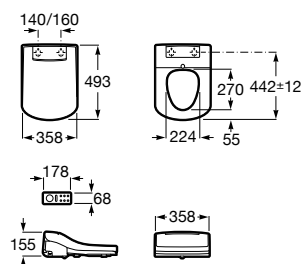

Premium Square

Asiento con funciones de lavado y secado. Requiere toma de agua y toma de corriente convencional.

A804007001

Acabados:

00