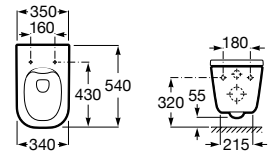

Taza suspendida Roca Rimless® con salida horizontal. Incluye juego de fijación. Descarga dual 4,5/3L. A instalar con Sistemas de Instalación Roca Duplo One / Duplo S. Ver pág. 368

A34647L000

Tapa y asiento de Supralit® para inodoro con caída amortiguada y fácil extracción.

A80147200B

Tapa y asiento de Supralit® para inodoro.

A80147000B

Acabados:

00