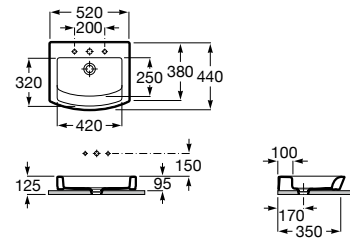

Lavabo de porcelana de sobre encimera con orificio central practicado. Cara posterior esmaltada. No incluye grifería.

A32788200H 520 mm

Acabados:

00