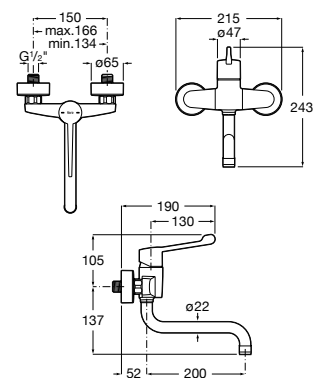

A5A3D5GC00

N

Victoria Pro

Mezclador monomando mural para lavabo, con caño bajo giratorio y maneta para personas con movilidad reducida. Cromado

A5A765GC00

N

Victoria Pro

Mezclador monomando para cocina con caño giratorio, maneta para personas con movilidad reducida y enlaces de alimentación flexibles. Cromado