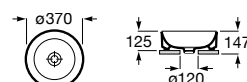

Colecciones de baño / Ona

Lavabo de Fineceramic® de sobre encimera sin orificio para grifería. No incluye grifería.

A32768J000 370 mm

Acabados:

00