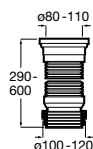

Garda

Reja de acero inoxidable con almohadilla para vertedero.

A526005510