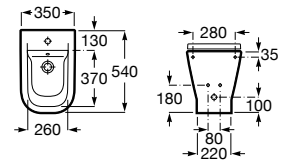

Bidé de porcelana compacto, adosado a pared, sin tapa. No incluye grifería.

A357477000

Tapa para bidé de Supralit® con caída amortiguada.

A80673200B

Tapa para bidé de Supralit®.

A80673000B

Acabados:

00