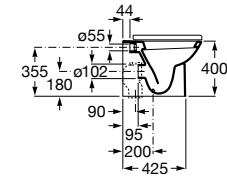

Taza adosada a pared con salida dual para inodoro de tanque alto, tanque empotrable o fluxor. Incluye juego de fijación. Descarga dual 4,5/3L. A instalar con Sistemas de Instalación Roca Duplo One / Duplo S. Ver pág. 368

A347996000

Tapa y asiento de Supralit® para inodoro con caída amortiguada y fácil extracción.

A8019D200B

Tapa y asiento de Supralit® para inodoro con bisagras de acero inoxidable.

A8019D000B

Acabados:

00