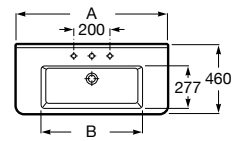

Lavabo de porcelana mural. No incluye grifería.

A327783000 650 mm

A327786000 550 mm

Opcional:

Pedestal para lavabo de porcelana.

A337470000

Semipedestal para lavabo de porcelana.

A337471000

Acabados:

00