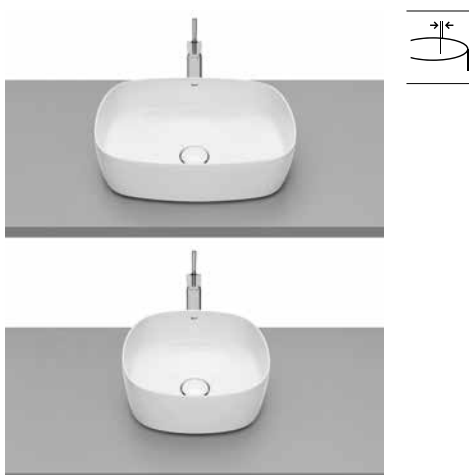

Colecciones de baño / Inspira

Lavabo Soft de Fineceramic® de sobre encimera. No incluye grifería. Incluye desagüe con tapón fijo abierto de porcelana.

A327500..0 500 mm

A327502..0 370 mm

Acabados: