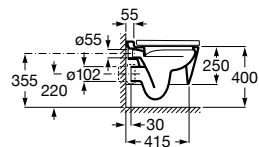

Taza suspendida compacta Roca Rimless® con salida horizontal. Incluye juego de fijación. Descarga dual 4,5/3L. A instalar con Sistemas de Instalación Roca Duplo One / Duplo S. Ver pág. 368

A346528..0

Tapa y asiento de Supralit® para inodoro compacto con caída amortiguada y fácil extracción.

A80152C..B

Acabados: