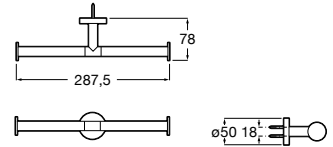

Portarrollo sin tapa doble. Cromado.

A817687C00

Acabados:

C0