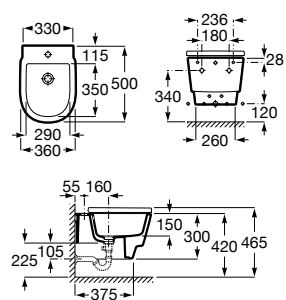

Bidé de porcelana suspendido, sin tapa, con fijaciones ocultas. Incluye juego de fijaciones. No incluye grifería. Para su instalación se recomienda un sistema de instalación Roca compatible.

A357695..0

Tapa para bidé con caída amortiguada.

A806F02..2

Acabados:

00 62

N