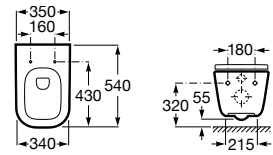

Taza suspendida con salida horizontal. Incluye juego de fijación. Descarga dual 4,5/3L. A instalar con Sistemas de Instalación Roca Duplo One / Duplo S. Ver pág. 368

A34647700B

Tapa y asiento de Supralit® para inodoro con caída amortiguada y fácil extracción.

A80147200B

Tapa y asiento de Supralit® para inodoro.

A80147000B

Acabados:

00