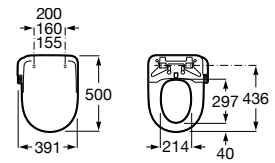

Todos los productos cumplen la normativa: EN 1717

M4 Round

Asiento con función de lavado y secado.
 Forma redonda. Requiere toma de agua y
 toma de corriente convencional.

A804054001

Acabados:

00

M4 Round Compact