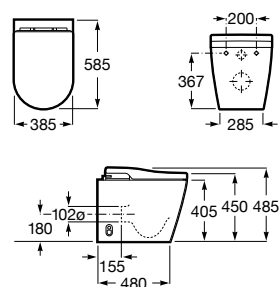

In-Wash® Inspira con In-Tank® adosado a pared

Smart toilet adosado a pared con tanque integrado de doble descarga 4,5/3 litros con salida dual. Incluye Roca Rimless® Vortex, tapa y asiento con función lavado y secado. Esmalte Supraglaze®. Necesita toma de red.

A803095001

Acabados:

00