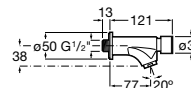

Instant

Grifería temporizada exterior para lavabo con pulsador.

A5A7877C00

Acabados:

C0