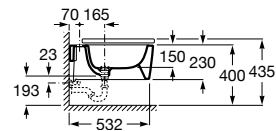

Bidé de porcelana suspendido, sin tapa. Incluye juego de fijaciones. No incluye grifería. Para su instalación se recomienda un sistema de instalación Roca compatible.

A357535..0

Tapa de Supralit® para bidé con caída amortiguada.

A806532..B

Acabados: