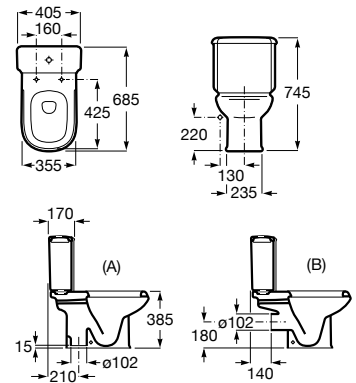

A341325000

Tapa y asiento de Supralit® para inodoro con bisagras extraíbles.

A801327004

Manguito recto.

AV0007800R

Acabados:

00

Bidé de porcelana sin tapa. Incluye juego de fijación. No incluye grifería.