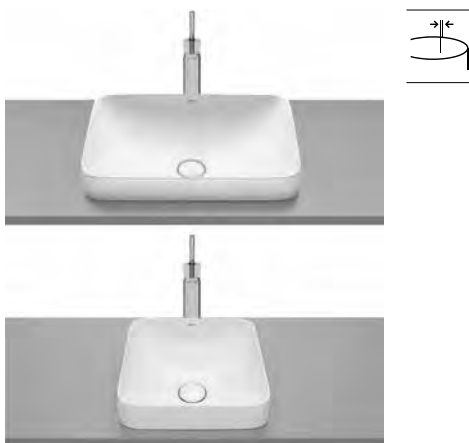

Lavabo Square de Fineceramic® de encimera con juego de fijación. No incluye grifería. Incluye desagüe con tapón fijo abierto de porcelana.

A327534..0 550 mm

A32753R..0 370 mm

Acabados: