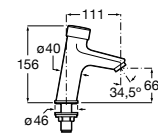

A5A3B24C00

Acabados:

C0

Fluent

Grifería temporizada de repisa para lavabo.
Con aireador.

A5A4A24C00

Acabados:

C0