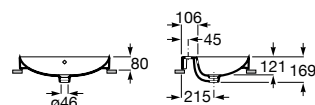

Lavabo de Fineceramic® de encimera con orificio para grifería. No incluye grifería.

A32768N000 600 mm

A32768L000 500 mm

Acabados:

00

Lavabo de Fineceramic® de encimera sin orificio para grifería. No incluye grifería.

A32768M000 600 mm

A32768K000 500 mm

Acabados:

00