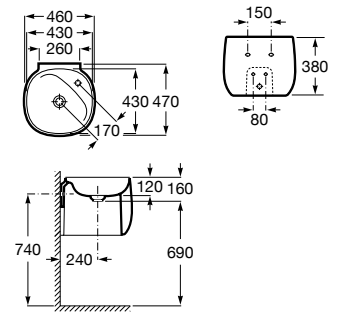

Lavabo de Fineceramic® totem mural. Incluye desagüe universal con tapón cerámico Ø72 mm. No incluye grifería.

A3270B1..0 460 mm

Acabados: