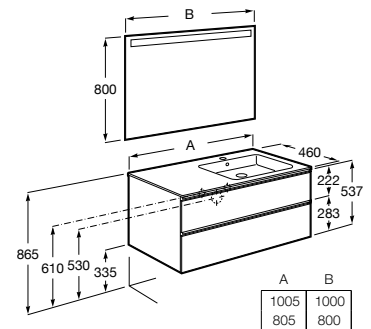

Unik - Conjunto de mueble base asimétrico de dos cajones y lavabo a mano derecha/izquierda. No incluye grifería.

A851482... 1000 mm
Lavabo a la derecha

A851481... 1000 mm
Lavabo a la izquierda

A851480... 800 mm
Lavabo a la derecha

A851479... 800 mm
Lavabo a la izquierda

Pack - Conjunto de mueble base asimétrico de dos cajones, lavabo y espejo Eidos. No incluye grifería.

A851515... 1000 mm
Lavabo a la derecha

A851514... 1000 mm
Lavabo a la izquierda

A851513... 800 mm
Lavabo a la derecha

A851512... 800 mm
Lavabo a la izquierda

Opcional:

Conjunto de dos patas.
Estructura (1 unidad). Negro mate

Acabados: