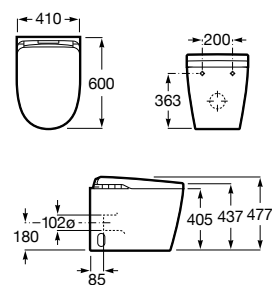

Smart Toilets / In-Wash®

In-Wash® Insignia con In-Tank® adosado a pared

Smart toilet adosado a pared con tanque integrado de doble descarga 4,5/3 litros con salida dual. Incluye Roca Rimless® Vortex, tapa y asiento con función premium de lavado y secado. Esmalte Supraglaze®. Necesita toma de red.

A803105001

Acabados:

00