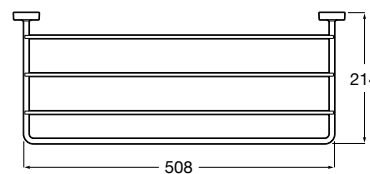

Portatoallas.

A817729..0 500 mm

Acabados:

C0 NB