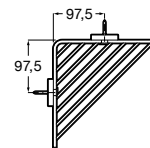

Contenedor de rejilla. Cromado.

A817695C00

Acabados: