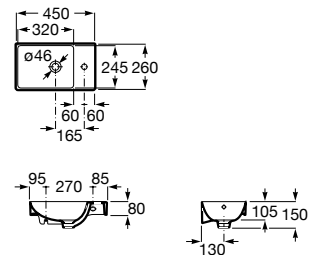

Lavamanos asimétrico de Fineceramic® mural con juego de fijación. No incluye grifería.

A327681000 450 mm

Acabados:

00