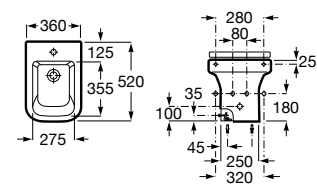

Bidé de porcelana compacto, adosado a pared, sin tapa. No incluye grifería.

A357787000

Tapa para bidé compacto con caída amortiguada.

A80678C004

Tapa para bidé compacto.

A80678B004

Acabados:

00