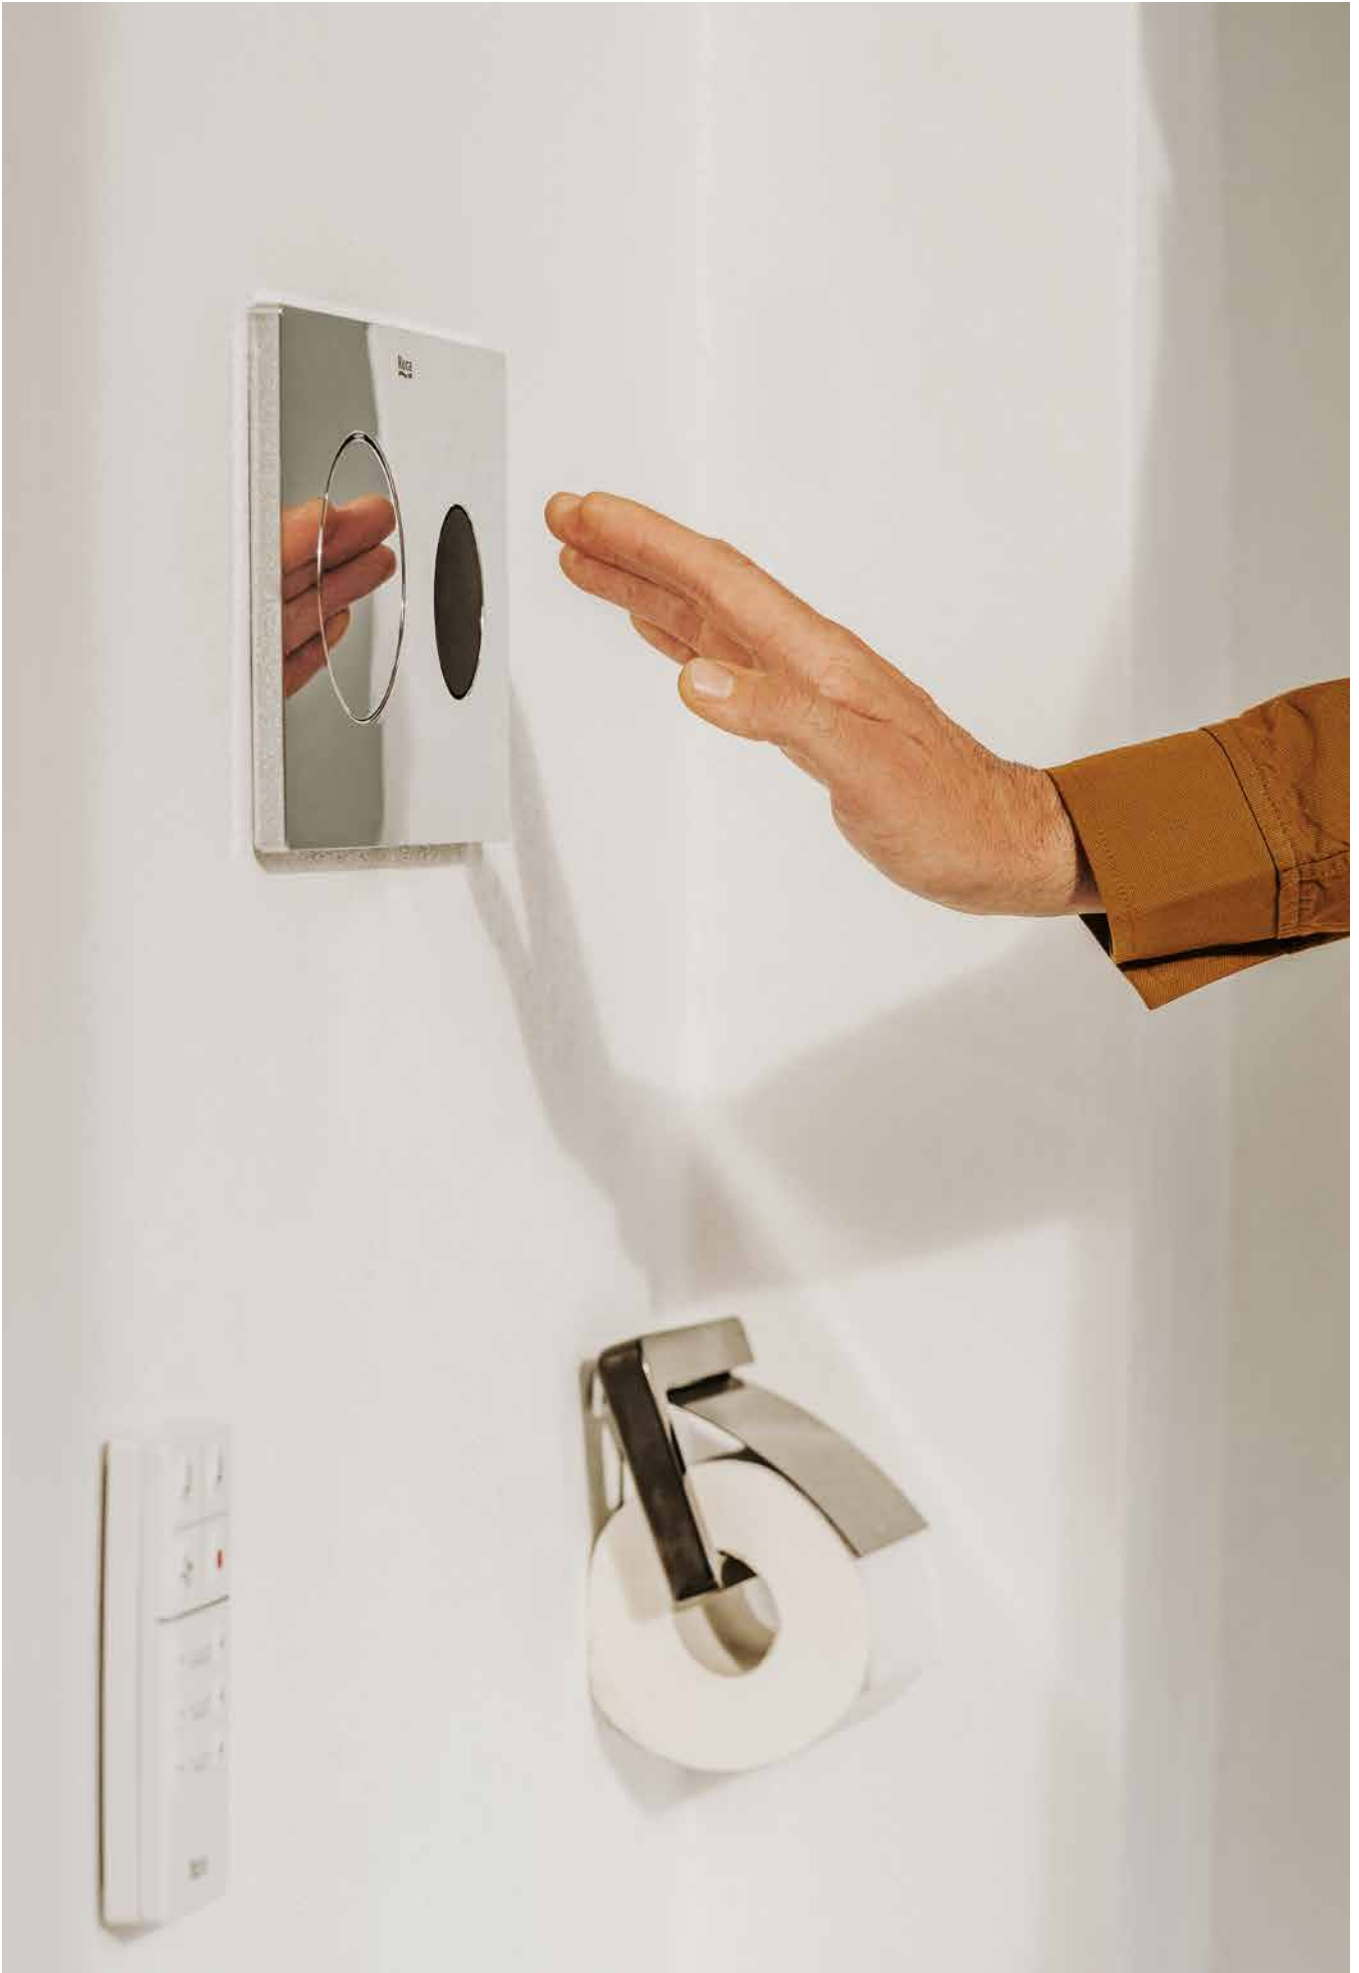

Sistemas de instalación Roca

Sistemas de instalación Roca

Guía de acabados

366

Placas de accionamiento	374
PL1 Single	374
PL2 Single	374
PL3 PRO Single	374
PL1 Dual	374
PL2 Dual	374
PL3 PRO Dual	375
PL4 Dual	375
PL5 Dual	375
PL6 Dual	375
PL7 Dual	375
PL10 Dual	376
PL10 PRO Dual	377
PL10 Dual Pneumatic	377
Placas de accionamiento electrónicas	377
PL3-E PRO Dual Electrónica	377
PL10-E Dual Electrónica	377
PL10-E PRO Dual Electrónica	377
EP-1 Dual Electrónica	378
EP-2 Dual Electrónica	378
EP-3 Dual Electrónica	378
Sistemas de instalación Duplo S	379
PS1 Dual	380
PS2 Dual	380
PS3 Dual	380
PS4 Dual	381
PS4 Single	382
EP-S1	382
PS Urinal	382
EPS Urinal	382