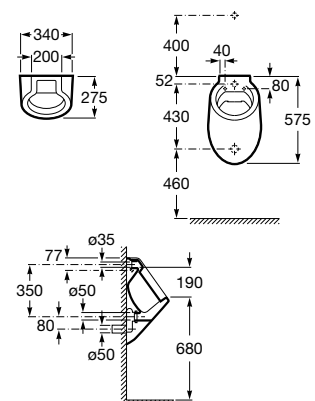

Spun

Urinario de porcelana con entrada de agua posterior con tapa. Incluye sistema de fijación, sifón desagüe y manguito de alimentación 1/2" con enchufe.

A353148000

Urinario de porcelana con entrada de agua posterior sin tapa. Incluye sistema de fijación, sifón desagüe y manguito de alimentación 1/2" con enchufe.

A353147000

Urinario de porcelana con entrada de agua superior sin tapa. Incluye sistema de fijación, sifón desagüe y manguito de alimentación 1/2" con enchufe.

A353149000

Acabados:

00