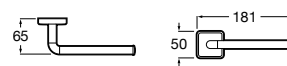

Portarrollo sin tapa (Posibilidad de instalación mediante tornillería o adhesivo). Cromado.

A816663001

Acabados:

01