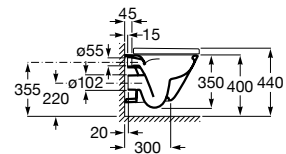

Taza suspendida compacta Roca Rimless® con salida horizontal. Descarga dual 4,5/3L. A instalar con Sistemas de Instalación Roca Duplo One / Duplo S. Ver pág. 368

A34647A000

Tapa y asiento de Supralit® para inodoro compacto con caída amortiguada y fácil extracción.

A80173200B

Tapa y asiento de Supralit® para inodoro compacto.

A80173000B

Acabados:

00