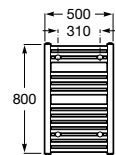

Toallero de agua. Incluye kit de montaje, tapón y purgador.

A815504000 800 mm
Blanco

A815504001 800 mm
Cromado

Acabados: