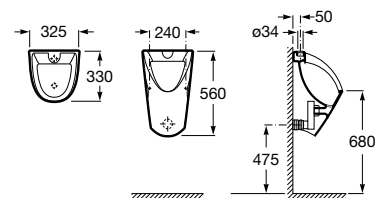

Pack Chic + Fluent

Pack compuesto por Urinario Chic, grifo Fluent, tubo exterior, kit fijación urinario y sifón.

A35T45L000

Acabados: