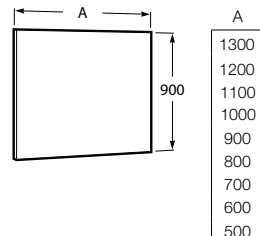

Colecciones de muebles de baño / Espejos e iluminación

Luna

Espejo circular.

- A812368000 Ø 800 mm
- A812194000 Ø 750 mm
- A812367000 Ø 600 mm
- A812193000 Ø 550 mm

Colecciones de muebles de baño / Espejos e iluminación / Espejos de aumento