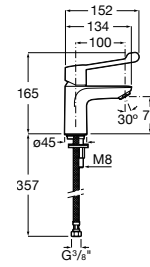

Usos específicos / Grifería para movilidad reducida

Victoria Pro

Mezclador monomando de cuerpo liso para lavabo, con maneta gerontológica para personas con movilidad reducida y enlaces de alimentación flexibles. Cromado

A5A325GC00

N