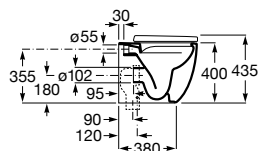

AV0007900R

Distancia a pared 120 mm

AV0007700R

Distancia a pared 150 mm

Juego de fijación a pared del codo de evacuación.

AV0013100R

Acabados:

00