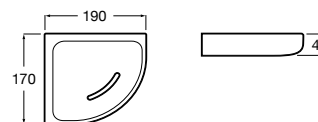

Contenedor.

A3870Z3000

Acabados:

00