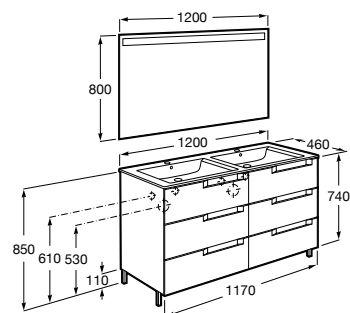

Pack - Conjunto de mueble base de dos cajones, lavabo a mano derecha/izquierda y espejo Eidos. No incluye grifería.

A851838... 1000 mm
Lavabo a la derecha

A851840... 1000 mm
Lavabo a la izquierda

A851835... 800 mm
Lavabo a la derecha

A851837... 800 mm
Lavabo a la izquierda

Opcional:

Conjunto de dos patas aluminio de 335mm.

A816829339

Conjunto de dos patas niqueladas de 275 mm.

A816829458

Acabados:

Unik - Conjunto de mueble base de seis cajones y lavabo doble. Incluye patas. No incluye grifería.

A851888... 1200 mm

Pack - Conjunto de mueble base de seis cajones, patas, lavabo doble y espejo Eidos. No incluye grifería.

A851890... 1200 mm

Acabados: