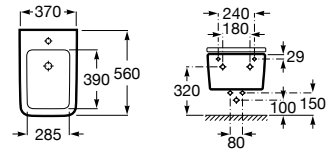

Bidé de porcelana suspendido, sin tapa. Incluye juego de fijaciones. No incluye grifería. Para su instalación se recomienda un sistema de instalación Roca compatible.

A357535..0

Tapa de Supralit® para bidé con caída amortiguada.

A806532..B

Acabados: