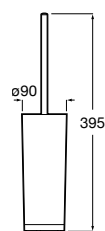

Escobillero a suelo (Posibilidad de instalación mediante tornillería o adhesivo).

A817735..0

Acabados:

CO NB

Accesorios Sonata, inodoro The Gap, placa de accionamiento PL7.