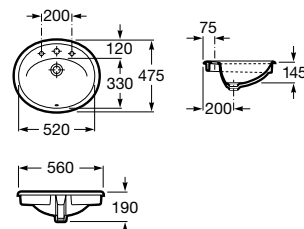

Java

Lavabo de porcelana de encimera. No incluye grifería.

A327863000 560 mm

Acabados:

00