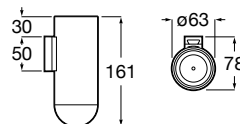

Portavasos de pared.
A817862..0

Acabados:
NB B0

N