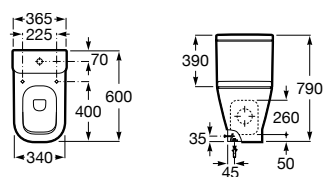

Colecciones de baño / The Gap Square

Taza compacta adosada a pared con salida dual para inodoro de tanque bajo.

A342472000

Cisterna de doble descarga 4,5/3L con alimentación lateral para inodoro. Incluye sistema de fijación, mecanismo de alimentación y mecanismo de descarga.

A341471000

Cisterna de doble descarga 4,5/3L con alimentación inferior para inodoro. Incluye sistema de fijación, mecanismo de alimentación y mecanismo de descarga.

A341470000

Tapa y asiento de Supralit® para inodoro compacto con caída amortiguada y fácil extracción.

A80173200B

Tapa y asiento de Supralit® para inodoro.

A80173000B

Acabados:

00