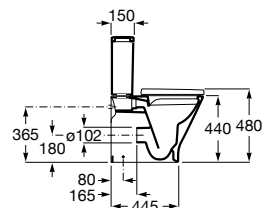

Colecciones de baño / The Gap Round

Taza alta Comfort adosada a pared Roca Rimless® con salida dual para inodoro de tanque bajo.

A3420NJ000

Cisterna de alimentación inferior completo con juego de mecanismos de doble descarga 4,5/3 litros.

A3410N0000

Cisterna de alimentación lateral completo con juego de mecanismos de doble descarga 4,5/3 litros.

A3410N1000

Tapa y asiento de Supralit® para inodoro compacto con caída amortiguada.

A801D22001

Tapa y asiento de Supralit® para inodoro compacto.

A801D20001

Acabados:

00