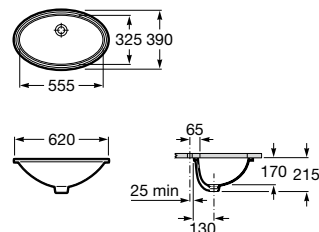

Grand Berna

Lavabo de porcelana de bajo encimera. Esmaltado a dos caras. No incluye grifería.

A327899000 620 mm

Acabados:

00