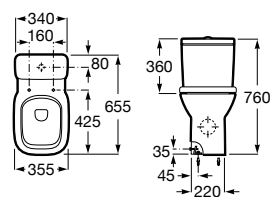

Colecciones de baño / Debba

Taza con salida vertical para inodoro de tanque bajo. Incluye juego de fijación. (A)

A342998000

Taza con salida horizontal para inodoro de tanque bajo. Incluye juego de fijación. (B)

A342997000

Cisterna de doble descarga 4,5/3L con alimentación lateral para inodoro. Incluye sistema de fijación, mecanismo de alimentación y mecanismo de descarga.

A341990000

Cisterna de doble descarga 4,5/3L con alimentación inferior para inodoro. Incluye sistema de fijación, mecanismo de alimentación y mecanismo de descarga.

A341991000

Tapa y asiento de Supralit® para inodoro con caída amortiguada y fácil extracción.

A8019D200B

Tapa y asiento de Supralit® para inodoro con bisagras de acero inoxidable.

A8019D000B

Acabados:

00