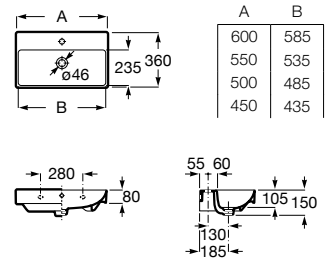

Lavabo de Fineceramic® compacto mural o para semipedestal con juego de fijación. No incluye grifería.

- **A327684000** 600 mm
- **A327683000** 550 mm
- **A32768E000** 500 mm
- **A327682000** 450 mm

Opcional:
Semipedestal.

A337782000

Acabados:

00