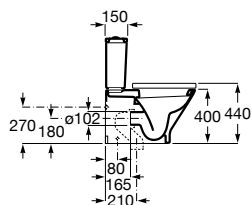

Colecciones de baño / The Gap Square

Taza compacta adosada a pared con salida dual para inodoro de tanque bajo.

A342472000

Cisterna de doble descarga 4,5/3L con alimentación lateral para inodoro. Incluye sistema de fijación, mecanismo de alimentación y mecanismo de descarga.

A341471000

Cisterna de doble descarga 4,5/3L con alimentación inferior para inodoro. Incluye sistema de fijación, mecanismo de alimentación y mecanismo de descarga.

A341470000

Tapa y asiento de Supralit® para inodoro compacto con caída amortiguada y fácil extracción.

A80173200B

Tapa y asiento de Supralit® para inodoro.

A80173000B

Acabados:

00