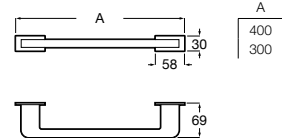

A817664001 400 mm

A817663001 300 mm

Acabados:

00

Toallero de anilla (Posibilidad de instalación mediante tornillería o adhesivo). Cromado.

A817662001

Acabados:

00