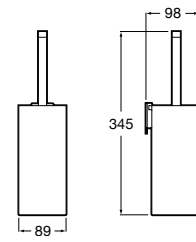

Escobillero de pared (Posibilidad de instalación mediante tornillería o adhesivo).

A8168510..

Acabados:

01 24