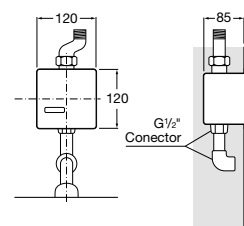

Subconjunto interior con llave de corte.
Alimentación con conexión a red a 230V.

A525165303

Acabados:

C0 CM B0

Usos específicos / Griferías electrónicas para cocina

Usos específicos / Griferías electrónicas para lavabo