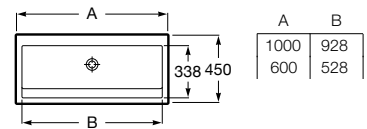

Usos específicos / Lavabos colectivos

Access

Lavabo de porcelana mural sin agujero para grifería.

A368PB8000 1000 mm

A368PB9000 600 mm

Acabados:

00