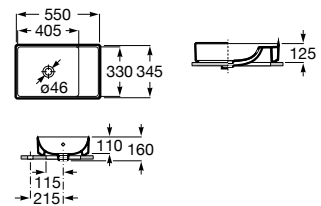

Lavabo asimétrico de Fineceramic® de sobre encimera sin orificio para grifería. No incluye grifería.

A32768C000 550 mm

Acabados:

00