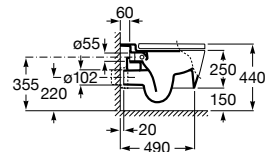

Taza suspendida Roca Rimless® con salida horizontal. Incluye juego de fijación. Descarga dual 4,5/3L. A instalar con Sistemas de Instalación Roca Duplo One / Duplo S. Ver pág. 368

A346527..0

Tapa y asiento de Supralit® para inodoro con caída amortiguada y fácil extracción.

A801522..B

Acabados: