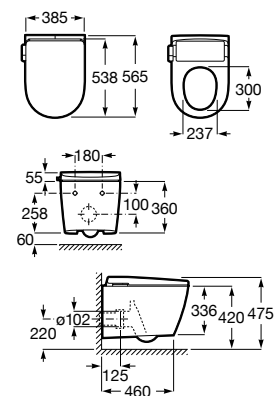

Avant

Inodoro suspendido con cisterna integrada (In-tank®) de doble descarga 4,5/3 litros. Incluye Roca Rimless® Vortex, tapa y asiento de caída amortiguada. Esmalte Supraglaze®. No necesita toma eléctrica.

A80336NS0H

Acabados:

N