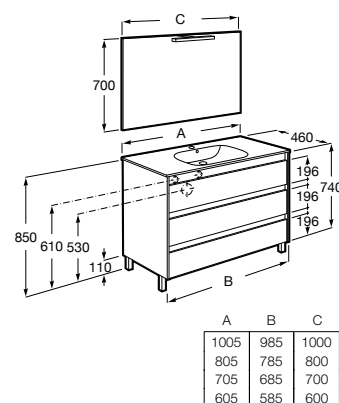

Colecciones de muebles de baño / Tenet

Unik - Conjunto de mueble base de tres cajones y lavabo. Incluye patas. No incluye grifería.

A851782...	1000 mm
A851781...	800 mm
A851780...	700 mm
A851779...	600 mm

Pack - Conjunto de mueble base de tres cajones, patas, lavabo, espejo y aplique LED. No incluye grifería.

A851792...	1000 mm
A851791...	800 mm
A851790...	700 mm
A851789...	600 mm

Acabados: