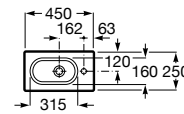

Lavabo de porcelana compacto mural. No incluye grifería.

- **A327248000** 450 mm

Acabados:

00