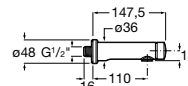

Avant

Grifería temporizada exterior para lavabo con pulsador y caño de 150 mm.

A5A7879C00

Acabados:

C0