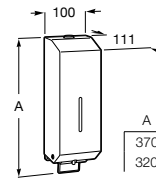

Public

Dispensador de jabón líquido con palanca.

A817402001 1,2 litros
Acabado brillante

A817402002 1,2 litros
Acabado satinado