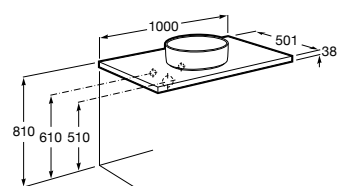

Encimera para lavabo de madera hidrófuga.
Incluye escuadras para instalación en la pared.

A857320... 1000 mm

Acabados:

806 402