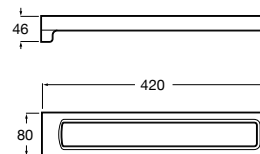

Toallero doble.

A817031..0

Acabados: