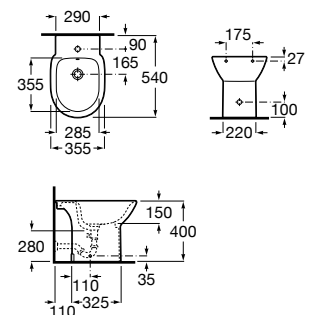

Bidé de porcelana sin tapa. Incluye juego de fijación. No incluye grifería.

A355998000

Tapa de Supralit® para bidé con bisagras de acero inoxidable.

A806B2000B

Acabados:

00