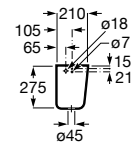

A869000000

SILENT

Tanque alto Universal

Cisterna alta sin tapa para inodoro.

A343900001

Acabados:

00

Tanque alto Universal