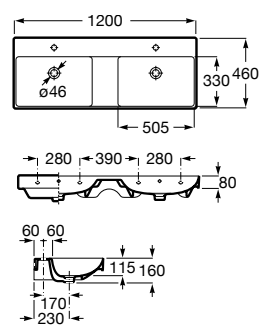

Colecciones de baño / Ona

Lavabo de Fineceramic® mural doble con juego de fijación. No incluye grifería.

A32768B000 1200 mm

Acabados:

00