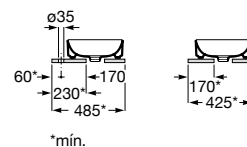

Colecciones de baño / Ona

Lavabo de Fineceramic® de sobre encimera sin orificio para grifería. No incluye grifería.

A32768J000 370 mm

Acabados:

00