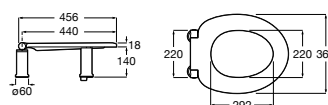

A812288000

Access Comfort

Espejo de baño reclinable en acero blanco para personas con movilidad reducida.

A816915009

Acabado blanco

Access Comfort

Asiento elevado blanco.

A801B60001