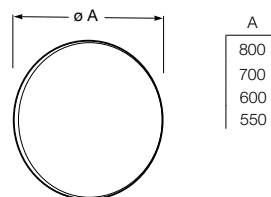

Colecciones de muebles de baño / Espejos e iluminación

Luna

Espejo circular.

- A812368000 Ø 800 mm
- A812194000 Ø 750 mm
- A812367000 Ø 600 mm
- A812193000 Ø 550 mm

Colecciones de muebles de baño / Espejos e iluminación / Espejos de aumento