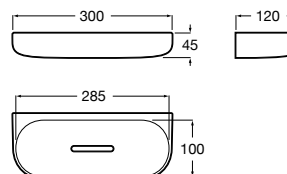

Contenedor.

A3870Z2000

Acabados:

00