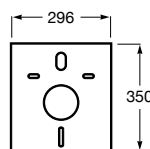

Silent in wall

Junta amortiguadora de ruido para inodoro y bidé suspendidos. Previene la propagación de sonido de las estructuras sólidas con el inodoro o bidé.

A890063000