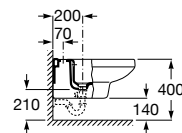

Colecciones de baño / Victoria

Bidé de porcelana con juego de fijación, sin tapa. No incluye grifería.

A355V04000

Tapa lacada para bidé con bisagras de acero inoxidable.

A806E50001

Acabados:

00

N

Bidé de porcelana suspendido sin tapa. No incluye grifería. Para su instalación se recomienda un sistema de instalación Roca compatible.

A355305..S

Acabados:

00 17

Otros productos de la colección Victoria

Grifería

Ver en el catálogo de Grifería

Mamparas

Ver en el catálogo de Platos de ducha, bañeras y mamparas

Accesorios

Ver en el apartado de Accesorios de este mismo catálogo