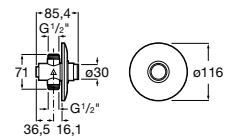

Instant

Grifería de paso recto temporizado empotrable para urinario con rosetón redondo.

A5A9077C00

Acabados: