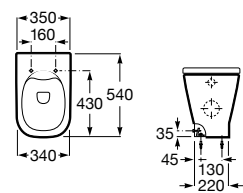

Taza Roca Rimless® para inodoro de tanque alto, tanque empotrable o fluxor. Descarga dual 4,5/3L. A instalar con Sistemas de Instalación Roca Duplo One / Duplo S. Ver pág. 368

A347737000

Tapa y asiento de Supralit® para inodoro con caída amortiguada y fácil extracción.

A80147200B

Tapa y asiento de Supralit® para inodoro.

A80147000B

Acabados:

00