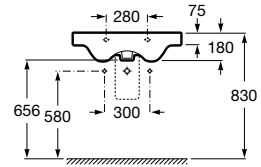

Meridian

Lavabo de porcelana mural con juego de fijación. No incluye grifería.

A32724H000 700 mm

Conjunto desagüe con rebosadero exterior y sifón empotrable.

A506403207

Conjunto desagüe con sifón flexible.

A892814000

Acabados:

00