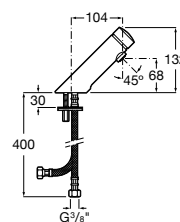

Usos específicos / Grifería temporizada Avant

Avant

Mezclador temporizado de repisa para lavabo con pulsador con regulación de temperatura integrado.

A5A3279C00

Acabados:

C0