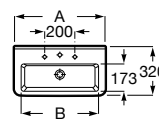

Lavabo de porcelana compacto mural. No incluye grifería.

A327785000 600 mm

A327788000 500 mm

A327789000 450 mm

Opcional:

Semipedestal para lavabo compacto de porcelana.

A337782000

Acabados:

00

A	B
600	480
500	390
450	382

Taza compacta Roca Rimless® adosada a pared con salida dual para inodoro de tanque bajo. Incluye juego de fijación.

A34278L000

Cisterna de doble descarga 4,5/3L con alimentación lateral para inodoro. Incluye sistema de fijación, mecanismo de alimentación y mecanismo de descarga.

A341782000

Cisterna de doble descarga 4,5/3L con alimentación inferior para inodoro. Incluye sistema de fijación, mecanismo de alimentación y mecanismo de descarga.

A341786000

Tapa y asiento de Supralit® para inodoro compacto con caída amortiguada.

A80178C004

Tapa y asiento de Supralit® para inodoro compacto.

A80178B004

Acabados:

00