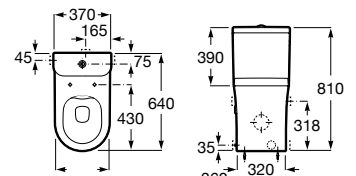

Pack: Inodoro adosado a pared con triturador integrado (oculto), tanque con juego de mecanismos de doble descarga 4,5/3 litros, taza Roca Rimless® y asiento y tapa de Supralit® de caída amortiguada.

A34T0N2000

Acabados:

00