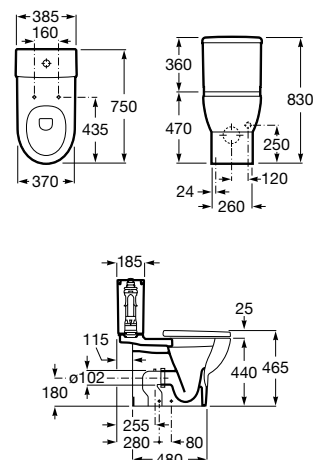

Taza con salida dual para inodoro de tanque bajo para movilidad reducida. Incluye juego de fijación.

A34224H000

Cisterna de doble descarga 6/3L con alimentación inferior para inodoro. Incluye sistema de fijación, mecanismo de alimentación y mecanismo de descarga.

A34124H000

Tapa y asiento con apertura frontal para inodoro y bisagras de acero inoxidable.

A801230004

Aro abierto con apertura frontal para inodoro y bisagras de acero inoxidable.

A80123D004