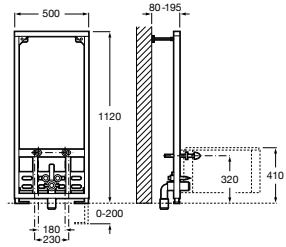

Sistemas de instalación Roca / Duplo

Duplo Bidé

Bastidor empotrado para bidé suspendido. Perfil metálico con capacidad de resistencia de 400 kg. Profundidad mínima instalación de 140 mm. Montaje con montantes y/o delante de pared resistente. Patas ajustables de 0-200 mm. Conexión hidráulica ajustable.

A890091200