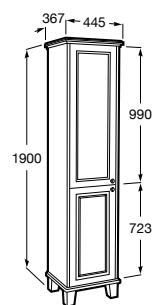

Módulo columna con patas y puerta de cristal superior. Incluye iluminación interior LED.

A857137... 1900 mm

Acabados:

415 **417**