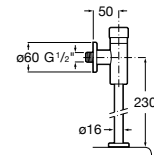

Aqualine Comfort

Fluxor exterior de 1/2" para urinario con accionamiento pulsador.

A5A9177C00

Acabados:

C0