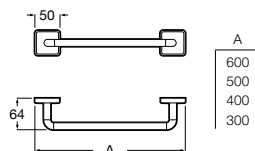

Toallero de lavabo (Posibilidad de instalación mediante tornillería o adhesivo). Cromado.

- **A816656001** 600 mm
- **A816655001** 500 mm
- **A816654001** 400 mm
- **A816653001** 300 mm

Acabados:

01