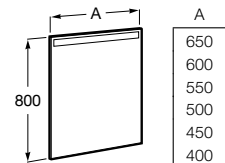

Eidos

Espejo rectangular con iluminacion LED para conectar al interruptor del baño.

A812390000 650 mm

A812355000 600 mm

A812389000 550 mm

A812354000 500 mm

A812388000 450 mm

A812387000 400 mm