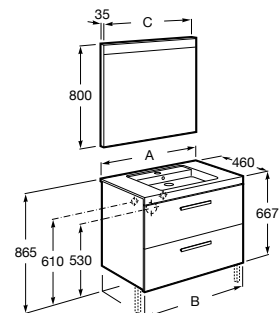

A	B	C
800	790	800
600	590	600