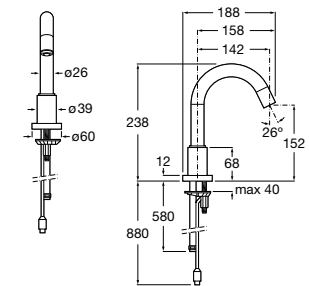

A5A3343C00

Acabados: