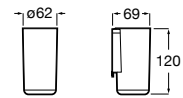

Portavasos de pared (Posibilidad de instalación mediante tornillería o adhesivo).

A817738..0

Acabados: