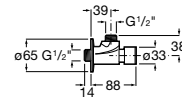

A5A2777C00

Acabados:

Instant

Grifería de paso recto temporizado empotrable para ducha con rosetón redondo.

A5A2677C00

Acabados:

Instant

Grifería de paso angular temporizado exterior para urinario.