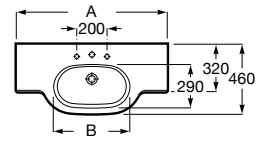

Lavabo de porcelana mural. No incluye grifería.

- **A32724B000** 1000 mm
- **A32724D000** 850 mm
- **A327240000** 700 mm

Opcional:

Pedestal para lavabo de porcelana.

A335240000

Semipedestal para lavabo de porcelana

A337991000

Toallero.

A816291001

Acabados:

00

A	B
1000	500
850	460
700	400

Lavabo de porcelana mural. No incluye grifería.

- **A325242000** 600 mm
- **A325243000** 550 mm
- **A325244000** 500 mm
- **A325245000** 450 mm

Opcional:

Pedestal para lavabo de porcelana.

A335240000

Semipedestal para lavabo de porcelana.

A337991000

Acabados:

00