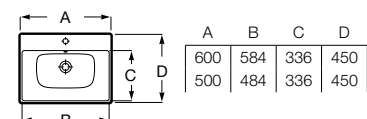

Lavabo de Fineceramic® de encimera con orificio para grifería. No incluye grifería.

A32768N000 600 mm

A32768L000 500 mm

Acabados:

00

Lavabo de Fineceramic® de encimera sin orificio para grifería. No incluye grifería.

A32768M000 600 mm

A32768K000 500 mm

Acabados:

00