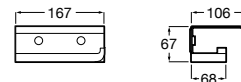

Portarrollo con tapa. (Posibilidad de instalación mediante tornillería o adhesivo).

A817665001

Acabados:

00