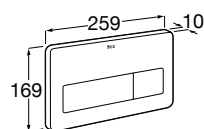

PL3 PRO Dual

Placa de accionamiento antivandálica de acero inoxidable con descarga dual para sistemas de instalación ONE de Roca. Sin necesidad de utilizar herramientas para la instalación.

A890197004

Acabados:

04