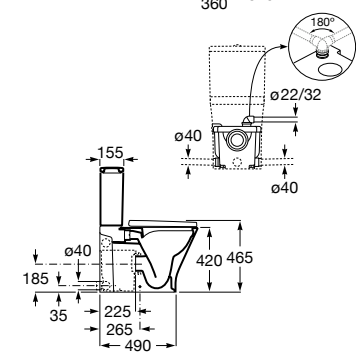

Pack: Inodoro adosado a pared con triturador integrado (oculto), tanque con juego de mecanismos de doble descarga 4,5/3 litros, taza Roca Rimless® y asiento y tapa de Supralit® de caída amortiguada.

A34T0N2000

Acabados:

00