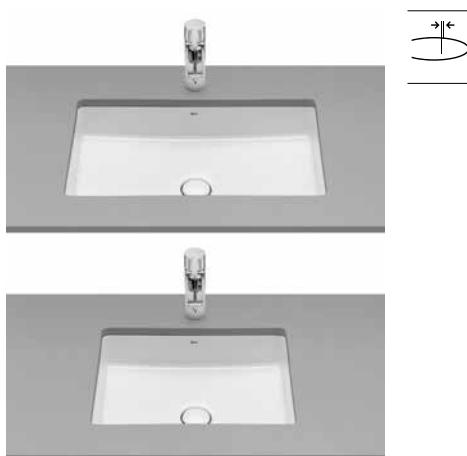

A327527..0 550 mm

A32752R..0 370 mm

Acabados:

Lavabo de Fineceramic® de bajo encimera con juego de fijación. No incluye grifería.

A327535..0 605 mm

A327536..0 495 mm

Acabados:

Colecciones de baño / Inspira