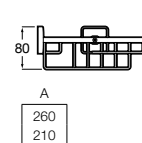

A816686001 260 mm

A816685001 210 mm

Acabados:

01

Colecciones de accesorios / Victoria

Portarrollo con tapa (Posibilidad de instalación mediante tornillería o adhesivo). Cromado.

A816662001

Acabados: