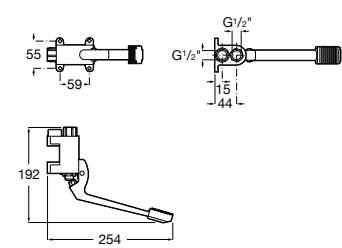

Instant Foot

Grifería temporizada de pedal de un agua.
Instalación a pared. Accionamiento con el pie.

A505127900

Acabados: