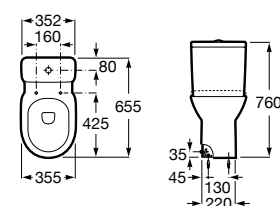

Taza con salida vertical para inodoro de tanque bajo. (A)

A34299K000

Taza con salida horizontal para inodoro de tanque bajo. (B)

A34299J000

Cisterna de doble descarga 4,5/3L con alimentación lateral para inodoro. Incluye sistema de fijación, mecanismo de alimentación y mecanismo de descarga.

A341990000

Cisterna de doble descarga 4,5/3L con alimentación inferior para inodoro. Incluye sistema de fijación, mecanismo de alimentación y mecanismo de descarga.

A341991000

Tapa y asiento de Supralit® para inodoro con caída amortiguada y fácil extracción.

A801B2200B

Tapa y asiento de Supralit® para inodoro con bisagras de acero inoxidable.

A801B2000B

Acabados:

00