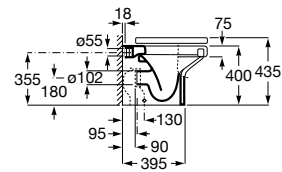

Taza compacta adosada a pared con salida dual para inodoro de tanque alto, tanque empotrable o fluxor. Incluye juego de fijación y enchufe de unión. Descarga dual 4,5/3L. A instalar con Sistemas de Instalación Roca Duplo One / Duplo S. Ver pág. 368

A347787000

Tapa y asiento de Supralit® para inodoro con caída amortiguada.

A801782004

Tapa y asiento de Supralit® para inodoro.

A801780004

Codo para evacuación vertical distancia a pared 120 mm una vez instalado.

AV0007900R

Acabados:

00