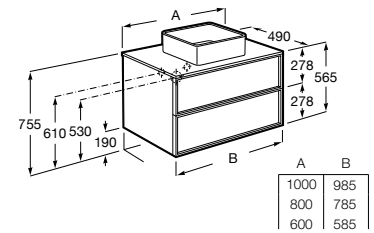

Mueble base de dos cajones para lavabo de encimera o sobre encimera. No incluye lavabo ni grifería.

A851995...	1000 mm
A851994...	800 mm
A851993...	600 mm

Acabados: