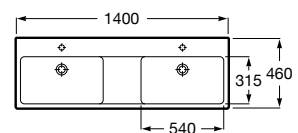

A816831485

Estructura para mueble base The Gap (1 unidad). Sin toallero.

A816830485

Lavabo de porcelana mural doble. No incluye grifería.

A3270MU000 1400 mm

Acabados:

00

Lavabo de porcelana mural. No incluye grifería.