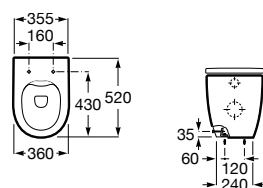

AV0007900R

Distancia a pared 120 mm

AV0007700R

Distancia a pared 150 mm

Juego de fijación a pared del codo de evacuación.

AV0013100R

Acabados:

00