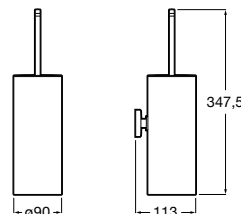

Colecciones de accesorios / Victoria

Portarrollo con tapa (Posibilidad de instalación mediante tornillería o adhesivo). Cromado.

A816662001

Acabados:

01

Portarrollo sin tapa (Posibilidad de instalación mediante tornillería o adhesivo). Cromado.

A816663001

Acabados:

01

Portarrollo de reserva (Posibilidad de instalación mediante tornillería o adhesivo). Cromado.

A816665001

Acabados:

01

Escobillero de pared (Posibilidad de instalación mediante tornillería o adhesivo). Cromado.

A816666001

Acabados:

01

Escobillero de pared (Posibilidad de instalación mediante tornillería o adhesivo). Cromado.

A816667001

Acabados:

01

Escobillero de suelo. Cromado.

A816668001

Acabados:

01