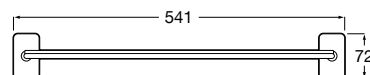

Portatoallas.

A817729..0 500 mm

Acabados:

C0 NB