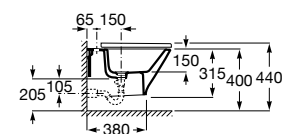

Bidé de porcelana suspendido, con fijaciones ocultas, sin tapa. No incluye grifería. Para su instalación se recomienda un sistema de instalación Roca compatible.

A3570N6000

Tapa para bidé de Supralit® con caída amortiguada.

A806D12001

Tapa para bidé de Supralit®.

A806D10001

Acabados:

00