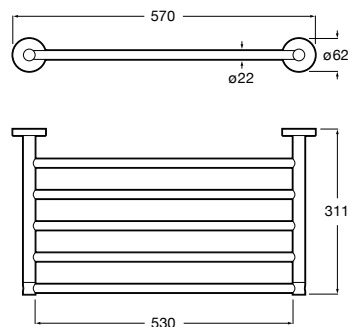

ACERO
INOX
SATINADO