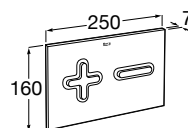

PL6 Dual

Placa de accionamiento con descarga dual para sistemas de instalación ONE de Roca. Sin necesidad de utilizar herramientas para la instalación.

A8901850..

Acabados:

00 01 02 05