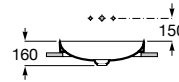

Acabados:

Lavabo Soft de Fineceramic® de encimera con juego de fijación. No incluye grifería. Incluye desagüe con tapón fijo abierto de porcelana.

A327504..0 550 mm

A32750R..0 370 mm

Acabados:

Lavabo Round de Fineceramic® de encimera con juego de fijación. No incluye grifería. Incluye desagüe con tapón fijo abierto de porcelana.