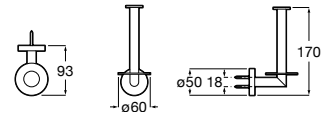

Portarrollo de reserva. Cromado.

A817686C00

Acabados:

C0