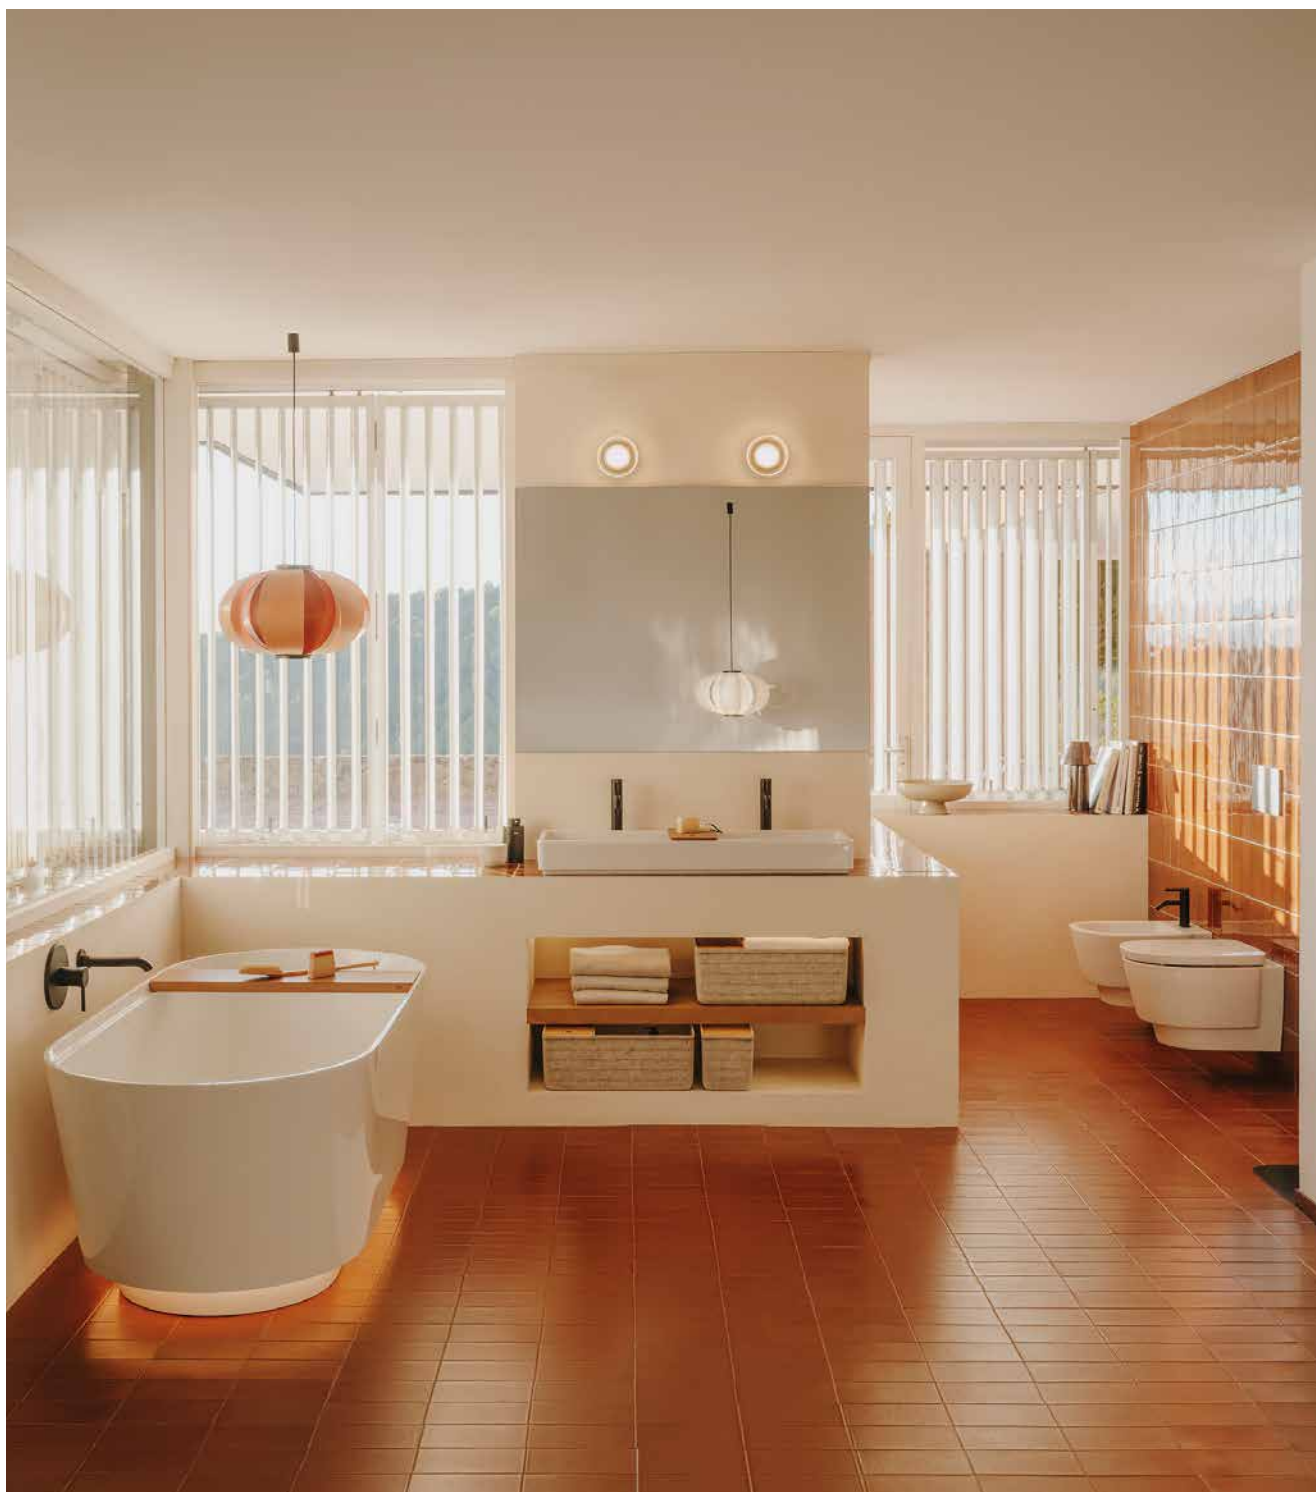

A357525..0

Tapa de Supralit® para bidé con caída amortiguada.

A806522..B

Acabados:

Tura

Formas arquitectónicas y escultóricas contemporáneas se fusionan con materiales táctiles y nuevos colores en una completa colección de baño.