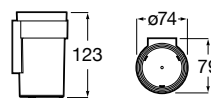

Vaso de pared.
A817894..0

Acabados:
C0 NB

N