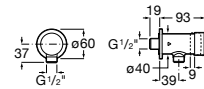

Fluent Eco

Grifería de paso angular temporizado exterior para urinario.

A5A9D24C00

Tubo exterior para urinario.

A5A9317C00

Acabados: