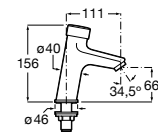

Fluent

Grifería temporizada de repisa para lavabo
ECO. Con aireador.

A5A4B24C00

Acabados:

C0