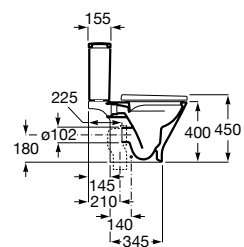

Taza Roca Rimless® con salida dual para inodoro de tanque bajo.

A3420N8000

Cisterna de alimentación lateral completo con juego de mecanismos de doble descarga 4,5/3 litros.

A3410N1000

Cisterna de alimentación inferior completo con juego de mecanismos de doble descarga 4,5/3 litros.

A3410N0000

Tapa y asiento de Supralit® para inodoro con caída amortiguada y fácil extracción.

A801D12001

Tapa y asiento de Supralit® para inodoro.

A801D10001

Acabados:

00