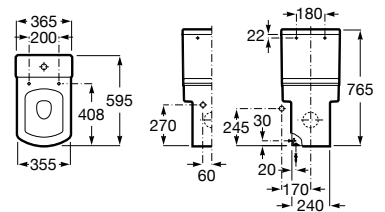

Taza compacta adosada a pared con salida dual para inodoro de tanque bajo. Incluye codo, fijación de codo a pared y juego de fijación.

A342628000

Cisterna de doble descarga 6/3L con alimentación inferior para inodoro. Incluye sistema de fijación, mecanismo de alimentación y mecanismo de descarga.

A341620000

Tapa y asiento para inodoro compacto con caída amortiguada.

A801622004

Tapa y asiento para inodoro compacto con bisagras de acero inoxidable.

A801620004

Acabados:

00