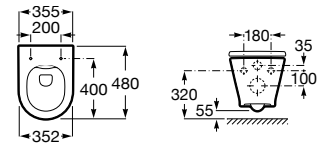

A3460NB000

Tapa y asiento de Supralit® con caída amortiguada para inodoro compacto.

A801D22001

Tapa y asiento de Supralit® para inodoro compacto.

A801D20001

Acabados:

00

Taza altura Comfort Roca Rimless® para inodoro de tanque alto, tanque empotrable o fluxor. Descarga dual 4,5/3L. A instalar con Sistemas de Instalación Roca Duplo One / Duplo S. Ver pág. 368