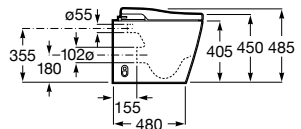

In-Wash® Inspira tanque alto adosado a pared

Smart toilet de tanque alto o empotrado adosado a pared con salida dual. Incluye Roca Rimless®, tapa y asiento con función lavado y secado. Necesita toma de red. Para su instalación se recomienda Basic Tank One Compact (A890070200) de los sistemas de instalación.

A803063001

Acabados:

00