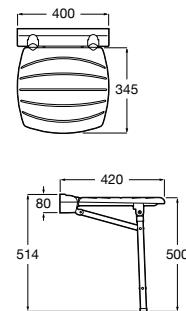

A816913009
Acabado blanco

Access Comfort

Asiento de ducha abatible blanco, para personas con movilidad reducida. Sin patas.

A816912009
Acabado blanco

Access Comfort

Asiento de ducha abatible en acero inoxidable.