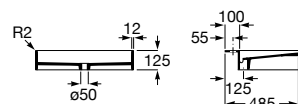

Otros lavabos / Lavabos murales

Dash

Lavabo de Stonex® mural. Con repisa de 100 mm y orificio para grifería.

A2W8024000 650 mm

Acabados:

00