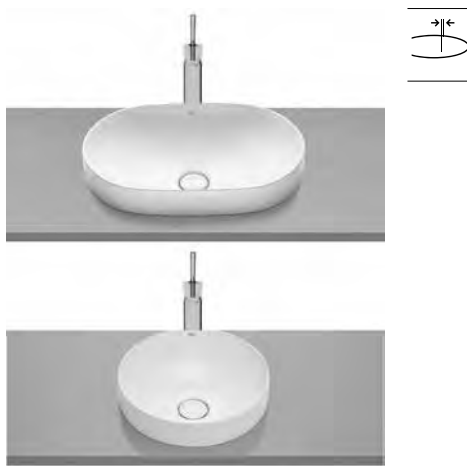

Lavabo de Fineceramic® de bajo encimera con juego de fijación. No incluye grifería.

A327535..0 605 mm

A327536..0 495 mm

Acabados: