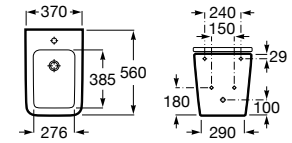

Bidé de porcelana adosado a pared, sin tapa. Incluye juego de fijación. No incluye grifería.

A357537..0

Tapa de Supralit® para bidé con caída amortiguada.

A806532..B

Acabados: