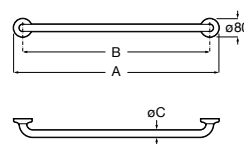

A816930001	900 mm
A816929001	700 mm
A816928001	600 mm
A816927001	400 mm
A816926001	300 mm

A	B
980	900
780	700
680	600
480	400
380	300

Access Comfort

Asa de baño recta para personas con movilidad reducida, fijaciones incluidas. Acero inoxidable, acabado satinado.