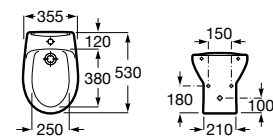

Manguito recto.

AV0007800R

Acabados:

Bidé de porcelana con juego de fijación, sin tapa. No incluye grifería.

A355394..0

Tapa lacada para bidé con bisagras de acero inoxidable.

A806390..4

Acabados: