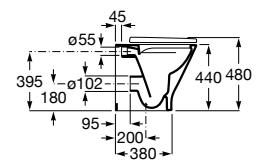

A3470N8000

Tapa y asiento de Supralit® con caída amortiguada para inodoro compacto.

A801D12001

Tapa y asiento de Supralit® para inodoro compacto.

A801D10001

Acabados:

00

Taza Roca Rimless® con salida dual para inodoro de tanque alto, tanque empotrable o fluxor. Incluye juego de fijación. Descarga dual 4,5/3L. A instalar con Sistemas de Instalación Roca Duplo One / Duplo S. Ver pág. 368