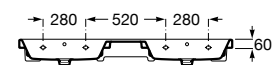

A816831485

Estructura para mueble base The Gap (1 unidad). Sin toallero.

A816830485

Lavabo de porcelana mural doble. No incluye grifería.

A3270MU000 1400 mm

Acabados:

00

Lavabo de porcelana mural. No incluye grifería.