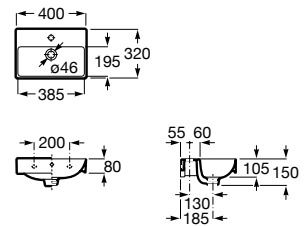

Lavabo de Fineceramic® compacto mural con juego de fijación. No incluye grifería.

A32768D000 400 mm

Acabados:

00