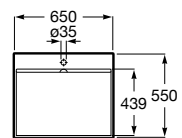

Dash

Lavabo de Stonex® mural. Con repisa de 100 mm y orificio para grifería.

A2W8024000 650 mm

Acabados:

00