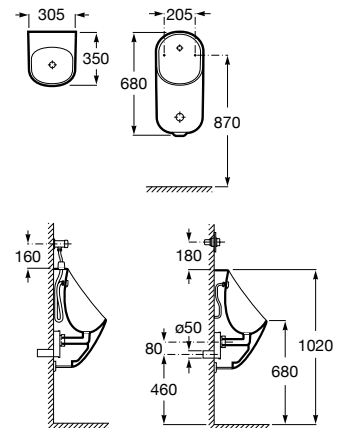

Proton

Urinario Roca Rimless® de porcelana con entrada de agua superior.

A3590J2000

Urinario Roca Rimless® de porcelana con entrada de agua posterior.

A3590J3000

Acabados: