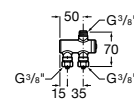

Avant

Termostático Micro-T Premezcla.

A5A0179C00

Acabados:

C0