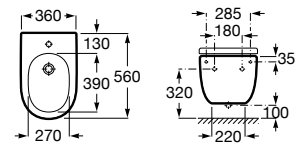

Bidé de porcelana suspendido, con fijaciones ocultas, sin tapa. No incluye grifería. Para su instalación se recomienda un sistema de instalación Roca compatible.

A357248000

Tapa de Supralit® para bidé con caída amortiguada.

A8062A200B

Tapa de Supralit® para bidé con bisagras de acero inoxidable.

A8062A000B

Acabados:

00