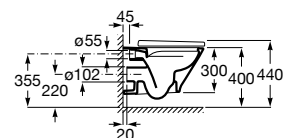

Taza suspendida Roca Rimless® con fijaciones ocultas. Descarga dual 4,5/3L. A instalar con Sistemas de Instalación Roca Duplo One / Duplo S. Ver pág. 368

A3460NL000

Tapa y asiento de Supralit® para inodoro con caída amortiguada y fácil extracción.

A801D12001

Tapa y asiento de Supralit® para inodoro.

A801D10001

Acabados:

00