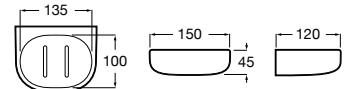

Jabonera de pared.

A3870Z4000

Acabados:

00