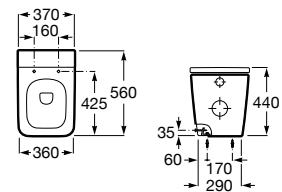

Taza Roca Rimless® adosada a pared con salida dual para inodoro de tanque alto, empotrable o fluxor. Incluye juego de fijación. Descarga dual 4,5/3L. A instalar con Sistemas de Instalación Roca Duplo One / Duplo S. Ver pág. 368

A347537..0

Tapa y asiento de Supralit® para inodoro con caída amortiguada y fácil extracción.

A801532..B

Acabados: