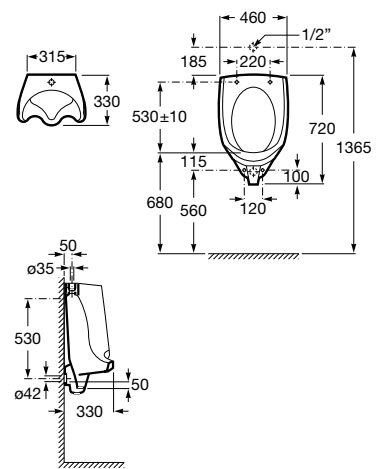

Mural

Urinario de alimentación superior con manguito, tapón de limpieza y juego de fijación.

A353330001

Kit codo enlace Mural. Indispensable para el montaje del urinario Mural.

AV0016900R

Codo desagüe. Indispensable para el montaje del urinario Mural.

A526505214

Acabados:

00