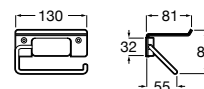

Portarrollo con repisa (Posibilidad de instalación mediante tornillería o adhesivo).

A817731..0

Acabados:

C0 NB