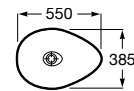

Ohtake

Lavabo de Fineceramic® de sobre encimera sin orificio para grifería. No incluye grifería.

A327A13..0 550 mm

Acabados: