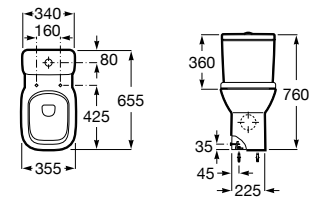

Taza con salida dual para inodoro de tanque bajo adosado a pared.

A34299B00U

Cisterna de doble descarga 4,5/3L con alimentación lateral para inodoro. Incluye sistema de fijación, mecanismo de alimentación y mecanismo de descarga.

A341992000

Cisterna de doble descarga 4,5/3L con alimentación inferior para inodoro. Incluye sistema de fijación, mecanismo de alimentación y mecanismo de descarga.

A341993000

Tapa y asiento de Supralit® para inodoro con caída amortiguada y fácil extracción.

A8019D200B

Tapa y asiento de Supralit® para inodoro con bisagras de acero inoxidable.

A8019D000B

Acabados:

00