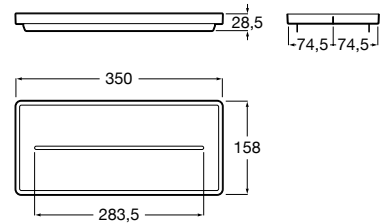

Contenedor.

A817671..0 151,5 x 75 mm

Acabados:

Bandeja.

A817670..0 350 X 158 mm

Acabados:

Rondo

Las formas redondeadas son la seña de identidad de una colección ligera y urbana muy fácil de combinar.