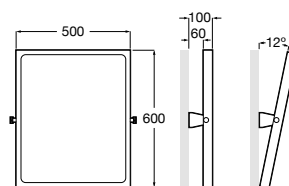

A812288000

Access Comfort

Espejo de baño reclinable en acero blanco para personas con movilidad reducida.

A816915009

Acabado blanco

Access Comfort

Asiento elevado blanco.

A801B60001