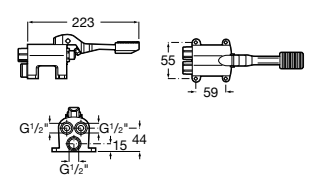

Instant Foot

Mezclador temporizado progresivo de pedal.
Instalación a suelo. Accionamiento con el pie.

A505128800

Acabados: