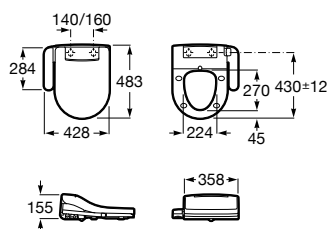

Advance Round

Asiento con funciones de lavado y secado. Requiere toma de agua y toma de corriente convencional.

A804001001

Acabados:

00