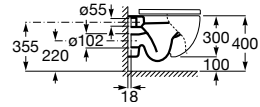

Taza suspendida compacta con salida horizontal. Descarga dual 4,5/3L. A instalar con Sistemas de Instalación Roca Duplo One / Duplo S. Ver pág. 368

A346248000*

Tapa y asiento de Supralit® para inodoro compacto con caída amortiguada y fácil extracción.

A8012AC00B

Tapa y asiento de Supralit® para inodoro compacto con bisagras de acero inoxidable.

A8012AB00B

Acabados:

00