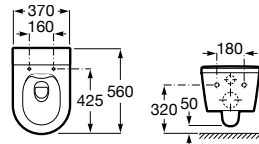

Taza suspendida Roca Rimless® con salida horizontal. Incluye juego de fijación. Descarga dual 4,5/3L. A instalar con Sistemas de Instalación Roca Duplo One / Duplo S. Ver pág. 368

A346527..0

Tapa y asiento de Supralit® para inodoro con caída amortiguada y fácil extracción.

A801522..B

Acabados: