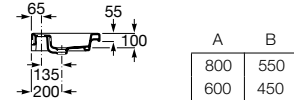

Colecciones de muebles de baño / Prisma

Lavabo de porcelana mural. No incluye grifería.

A327545000 800 mm
A327546000 600 mm

Opcional:

Toallero para lavabo.

A816758001 425 mm
Toallero derecho

A816759001 425 mm
Toallero izquierdo

Acabados:

00