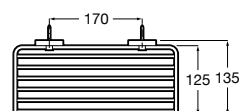

Contenedor de rejilla. Cromado.

A817696C00

Acabados:

C0