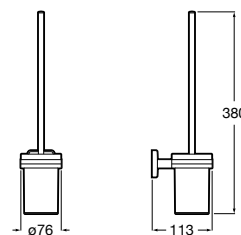

Escobillero de pared (Posibilidad de instalación mediante tornillería o adhesivo). Cromado.

A816667001

Acabados:

01