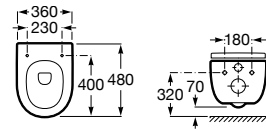

Taza suspendida compacta con salida horizontal. Descarga dual 4,5/3L. A instalar con Sistemas de Instalación Roca Duplo One / Duplo S. Ver pág. 368

A346248000*

Tapa y asiento de Supralit® para inodoro compacto con caída amortiguada y fácil extracción.

A8012AC00B

Tapa y asiento de Supralit® para inodoro compacto con bisagras de acero inoxidable.

A8012AB00B

Acabados:

00