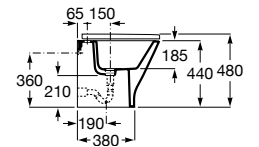

The Gap Round

Bidé altura comfort adosado a pared. No incluye grifería.

A3570N9000

Tapa para bidé de Supralit® con caída amortiguada.

A806D12001

Tapa para bidé de Supralit®.

A806D10001

Acabados:

00