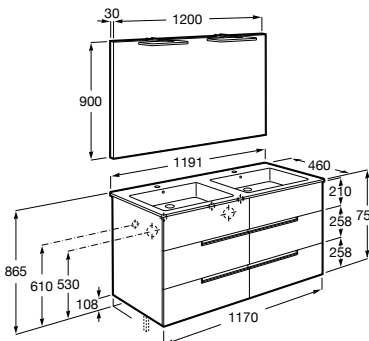

Victoria-N

Unik - Conjunto de mueble base de cuatro cajones y lavabo doble. No incluye patas ni grifería.

A852104... 1200 mm

Pack - Conjunto de mueble base de cuatro cajones, lavabo doble, espejo y aplique Starlight. No incluye patas ni grifería.

A852114... 1200 mm

Opcional:

Conjunto de cuatro patas.

A816827339

Aluminio

A816827548

Niqueladas

A816827485

Negro mate

Acabados: