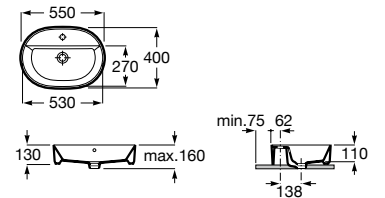

Lavabo de porcelana de sobre encimera. No incluye grifería.

A3270Y0000 550 mm

Acabados:

00