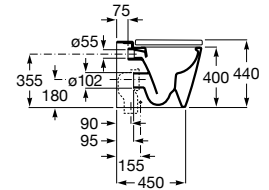

Taza Roca Rimless® adosada a pared con salida dual para inodoro de tanque alto, tanque empotrable o fluxor. Incluye juego de fijación. Descarga dual 4,5/3L. A instalar con Sistemas de Instalación Roca Duplo One / Duplo S. Ver pág. 368

A347526..0

Tapa y asiento de Supralit® para inodoro con caída amortiguada y fácil extracción.

A801522..B

Acabados: