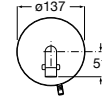

Usos específicos / Griferías electrónicas para lavabo

Sentronic-E

Subconjunto exterior grifería electrónica empotrable para lavabo. Conexión a red a 230V. Incluye fuente de alimentación.

A5A4702C00

A completar con:

Subconjunto interior con llave de corte.
Alimentación con conexión a red a 230V.

A525874603

Acabados:

C0

Sentronic-R

Fluxor electrónico para inodoro. Alimentación con conexión a la red 230V.

A5A9102C00

Acabados:

C0