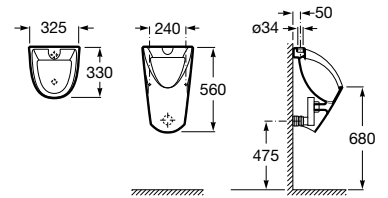

Chic

Urinario de porcelana con entrada de agua posterior. Incluye sistema de fijación, enchufe de alimentación, sifón y tapa desagüe.

A35945J000

Urinario de porcelana con entrada de agua superior. Incluye sistema de fijación, enchufe de alimentación, sifón y tapa desagüe.

A35945L000

Acabados: