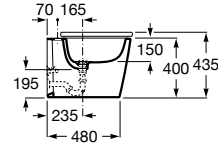

Bidé de porcelana adosado a pared, sin tapa. Incluye juego de fijación. No incluye grifería.

A357537..0

Tapa de Supralit® para bidé con caída amortiguada.

A806532..B

Acabados: