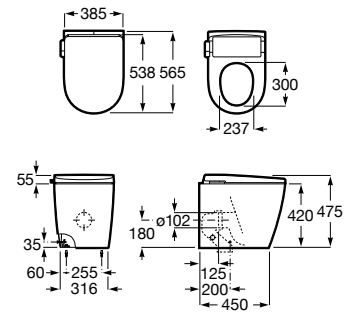

Avant

Inodoro adosado a la pared con cisterna integrada (In-tank®) de doble descarga 4,5/3 litros. Incluye Roca Rimless® Vortex, tapa y asiento de caída amortiguada. Esmalte Supraglaze®. No necesita toma eléctrica. Alimentación hidráulica externa.

A80336MS0H

Acabados:

N