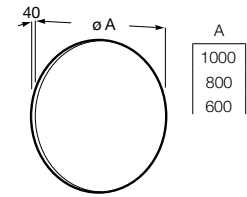

A812414000 800 mm

A812413000 600 mm

Luna Frame

Espejo circular.

- A812419000 1000 mm
- A812418000 800 mm
- A812417000 600 mm

N

Luna Frame

Espejo oval.