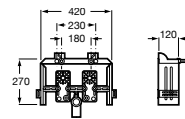

Basic Bidé

Bastidor empotrado para bidé suspendido. Capacidad de carga 400 kg. Profundidad mínima instalación de 120 mm. Montaje empotrado en pared resistente. Conexión hidráulica ajustable.

A890091100