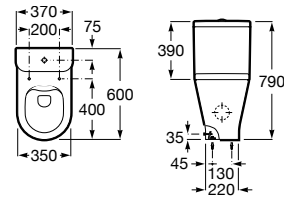

Taza Roca Rimless® compacta con salida dual para inodoro de tanque bajo compacto adosado a pared.

A3420N7000

Cisterna de alimentación lateral completo con juego de mecanismos de doble descarga 4,5/3 litros.

A3410N1000

Cisterna de alimentación inferior completo con juego de mecanismos de doble descarga 4,5/3 litros.

A3410N0000

Tapa y asiento para inodoro compacto con caída amortiguada.

A801D22001

Tapa y asiento para inodoro compacto.

A801D20001

Acabados:

00