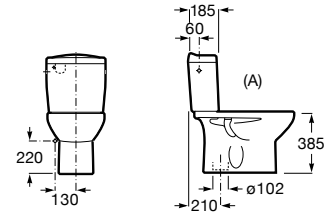

Colecciones de baño / Victoria

Taza con salida vertical para inodoro de tanque bajo. Incluye juego de fijación. (A)

A342394..0

Taza con salida horizontal para inodoro de tanque bajo. Incluye juego de fijación. (B)

A342395..0

Cisterna de doble descarga 6/3L con alimentación lateral para inodoro. Incluye sistema de fijación, mecanismo de alimentación y mecanismo de descarga.

A34139H..0

Cisterna de doble descarga 6/3L con alimentación inferior para inodoro. Incluye sistema de fijación, mecanismo de alimentación y mecanismo de descarga.

A34139X..0

Tapa y asiento de Supralit® para inodoro con caída amortiguada y fácil extracción.

A801B62..B

Tapa y asiento de Supralit® para inodoro con bisagras de acero inoxidable.

A801B60..B

Tapa y asiento de Supralit® para inodoro con bisagras acetálicas.

A801B66..B

Acabados:

00 17