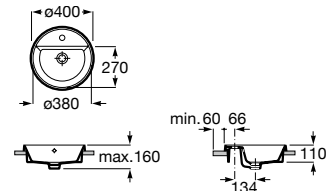

Lavabo de porcelana de encimera. No incluye grifería.

A3270Y4000 400 mm

Acabados:

00