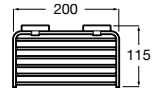

Contenedor de rejilla (Posibilidad de instalación mediante tornillería o adhesivo). Cromado.

A816687001

Acabados:

01