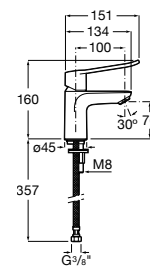

Victoria Pro

Mezclador monomando de cuerpo liso para lavabo, con maneta gerontológica con hendidura, para personas con movilidad reducida y enlaces de alimentación flexibles. Cromado

A5A3D5GC00

N