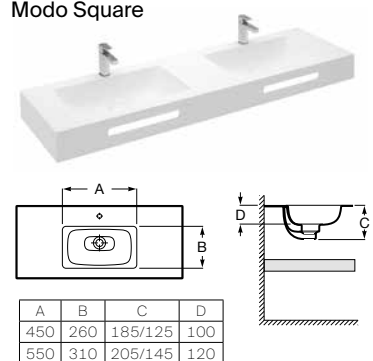

Toallero opcional

Para faldón de 125 mm

Estante adicional

Disponible en ancho 385 mm y altura 50 mm

Modelos cubetas

Modo Round

Modo Soft

Modo Square