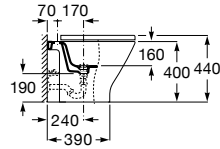

Bidé de porcelana sin tapa. No incluye grifería.

A357474000

Tapa para bidé de Supralit® con caída amortiguada.

A80647200B

Tapa para bidé de Supralit®.

A80647000B

Acabados:

00