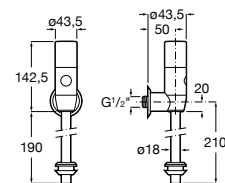

Sentronic-S

Fluxor electrónico para urinario.

A5A8102..0

Subconjunto interior con llave de corte.
Alimentación con 4 pilas alcalinas 1,5V LR6 (AA). Pilas no incluidas.

A525165203

Subconjunto interior con llave de corte.
Alimentación con conexión a red a 230V.

A525165303

Acabados:

C0 CM B0