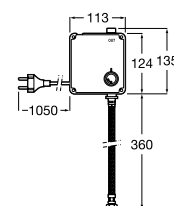

A5A3843C00

Acabados: