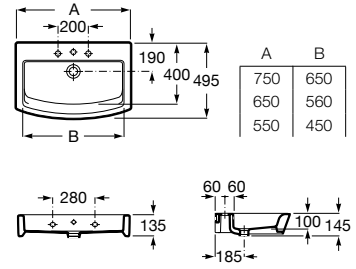

Toallero. Los lavabos de 750 mm y 650 mm admiten toallero en ambos lados.

A840597001

Acabados:

00

Lavabo asimétrico de porcelana mural, para semipedestal o de sobre encimera. No incluye grifería.

- A327620000** 650 mm