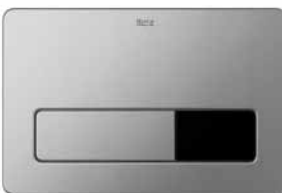

PL3-E PRO Dual Electrónica

Placa de accionamiento electrónica de acero inoxidable descarga dual automática Autoflush mediante sensor de presencia o manual para sistemas de instalación Roca.

A890097500