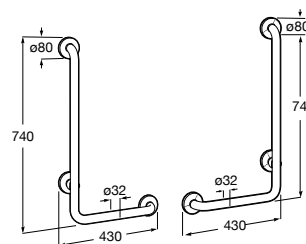

Access Pro

Asa de baño angular 90° para personas con movilidad reducida, instalación a izquierda, fijaciones incluidas.

A816983009
Antibacteriano

A816958009
Acabado en vinilo blanco