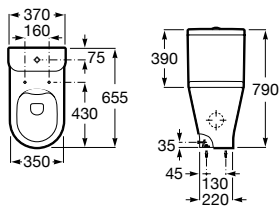

Taza Roca Rimless® con salida dual para inodoro de tanque bajo.

A3420N8000

Cisterna de alimentación lateral completo con juego de mecanismos de doble descarga 4,5/3 litros.

A3410N1000

Cisterna de alimentación inferior completo con juego de mecanismos de doble descarga 4,5/3 litros.

A3410N0000

Tapa y asiento de Supralit® para inodoro con caída amortiguada y fácil extracción.

A801D12001

Tapa y asiento de Supralit® para inodoro.

A801D10001

Acabados:

00