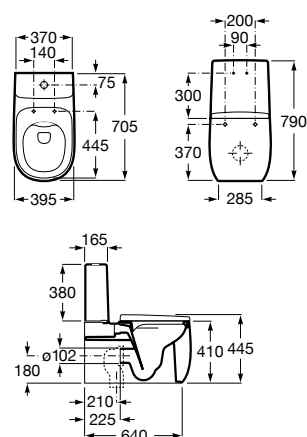

Colecciones de baño / Beyond

Taza Roca Rimless® adosada pared con salida dual para inodoro de tanque bajo. Incluye sistema de fijación.

A3420B9..0

Cisterna de doble descarga 4,5/3L con alimentación inferior para inodoro. Incluye sistema de fijación, mecanismo de alimentación y mecanismo de descarga.

A3410B1..0

Tapa y asiento de Supralit® para inodoro con caída amortiguada y fácil extracción.

A801B82..B

Acabados: