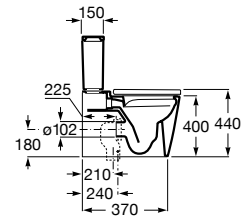

Taza Roca Rimless® adosada a pared con salida dual para inodoro de tanque bajo. Incluye codo de evacuación y juego de fijación.

A342536..0

Cisterna de doble descarga 4,5/3L con alimentación inferior para inodoro. Incluye sistema de fijación, mecanismo de alimentación y mecanismo de descarga.

A341520..0

Tapa y asiento de Supralit® para inodoro con caída amortiguada y fácil extracción.

A801532..B

Acabados: