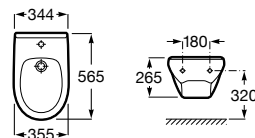

Colecciones de baño / Victoria

Bidé de porcelana con juego de fijación, sin tapa. No incluye grifería.

A355V04000

Tapa lacada para bidé con bisagras de acero inoxidable.

A806E50001

Acabados:

00

N

Bidé de porcelana suspendido sin tapa. No incluye grifería. Para su instalación se recomienda un sistema de instalación Roca compatible.

A355305..S

Acabados:

00 17

Otros productos de la colección Victoria

Grifería

Ver en el catálogo de Grifería

Mamparas

Ver en el catálogo de Platos de ducha, bañeras y mamparas

Accesorios

Ver en el apartado de Accesorios de este mismo catálogo