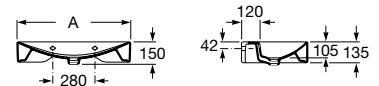

Acabados:

00

Diverta

Lavabo de porcelana mural o de sobre encimera. No incluye grifería.

A327110000 750 mm

A327111000 470 mm

Acabados:

00