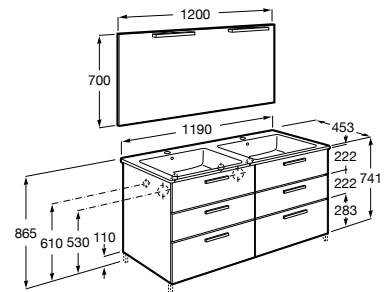

Unik - Conjunto de mueble base de seis cajones y lavabo doble. No incluye patas ni grifería.

A851601... 1200 mm

Pack - Conjunto de mueble base de seis cajones, lavabo doble, espejo y aplique Starlight. No incluye patas ni grifería.

A851609... 1200 mm

Opcional:

Conjunto de cuatro patas aluminio de 110 mm.

A816827339

Acabados: