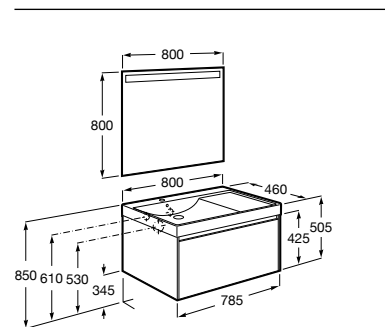

Unik - Conjunto de mueble base de un cajón y lavabo de Fineceramic® a mano derecha/izquierda. No incluye grifería.

A851719... 800 mm
Lavabo a la derecha

A851720... 800 mm
Lavabo a la izquierda

Pack - Conjunto de mueble base de un cajón, lavabo de Fineceramic® a mano derecha/izquierda y espejo Eidos. No incluye grifería.

A851721... 800 mm
Lavabo a la derecha

A851722... 800 mm
Lavabo a la izquierda

Acabados: