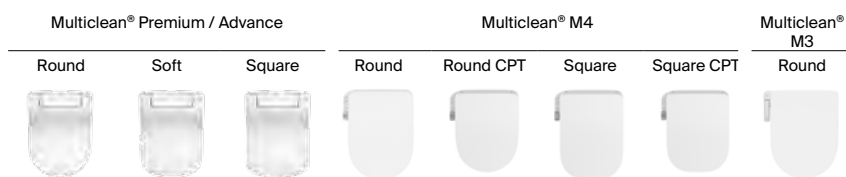

Compatibilidad Multiclean® con inodoros

			Multiclean® Premium / Advance			Multiclean® M4			Multiclean® M3	
			Round	Soft	Square	Round	Round CPT	Square	Square CPT	Round
INODOROS	THE GAP SQUARE Tanque bajo	Ref. A342737..H Ref. A342472..0 Ref. A34273A..0							●	
	THE GAP SQUARE Suspendido	Ref. A34647A..0							●	
	THE GAP ROUND Tanque bajo	Ref. A3420N8..0		●			●		●	
	THE GAP ROUND Tanque alto	Ref. A3470N7.0 Ref. A3470N8..0		●			●		●	
	THE GAP ROUND Suspendido	Ref. A3460NL..0		●			●		●	
	THE GAP ROUND D-TRIT Tanque bajo	Ref. A34TON2..0		●					●	
	THE GAP ROUND Tanque bajo	Ref. A3420N7.0 Ref. A3420NJ.0						●		
	THE GAP ROUND Suspendido	Ref. A3460NB.0						●		
	DEBBA SQUARE Tanque bajo	Ref. A342998.0 Ref. A342997.0 Ref. A34299B..U			●				●	
	DEBBA SQUARE Tanque alto	Ref. A347996.0			●				●	
	DEBBA SQUARE Suspendido	Ref. A346997.0			●				●	
	DEBBA ROUND Tanque bajo	Ref. A34299P.0 Ref. A34299J.0 Ref. A34299K..0		●			●		●	
	DEBBA ROUND Suspendido	Ref. A346998.0		●			●		●	
	VICTORIA Tanque bajo	Ref. A342V05..0						●		
	VICTORIA Tanque bajo	Ref. A342394..0 Ref. A342395..0		●					●	
	VICTORIA Tanque alto	Ref. A344397.0 Ref. A344398..0		●			●		●	
	VICTORIA Suspendido	Ref. A346303..S		●			●		●