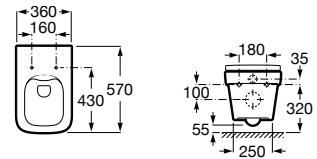

Colecciones de baño / Dama

Taza suspendida Roca Rimless® con fijaciones ocultas y salida horizontal. Descarga dual 4,5/3L. A instalar con Sistemas de Instalación Roca Duplo One / Duplo S. Ver pág. 368

A34678L000

Tapa y asiento de Supralit® para inodoro con caída amortiguada.

A801782004

Tapa y asiento de Supralit® para inodoro.

A801780004

Acabados:

00