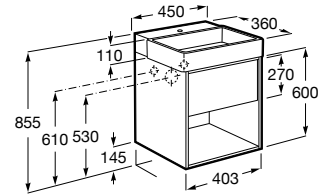

A852022... 550 mm

Acabados:

Unik - Conjunto de mueble compacto de un cajón, estante abierto en la parte inferior y lavabo blanco. No incluye grifería.

A852023... 450 mm

Acabados:

Caja organizadora Tura

Caja organizadora grande, de fieltro con tapa de corcho (reciclado).