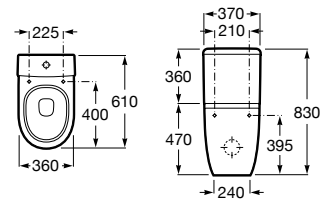

Usos específicos / Accesibilidad

Meridian

Taza altura comfort adosada a pared con salida dual para inodoro de tanque bajo. Incluye codo de evacuación y juego de fijación.

A34224C00U

Cisterna de doble descarga 4,5/3L con alimentación inferior para inodoro compacto. Incluye sistema de fijación, mecanismo de alimentación y mecanismo de descarga.

A341242000

Cisterna con mecanismo Touchless. Para sustituir cisterna Meridian referencia A341242000.

A34R242000

Tapa y asiento de Supralit® para inodoro compacto con caída amortiguada y fácil extracción.

A8012AC00B

Tapa y asiento de Supralit® para inodoro compacto con bisagras de acero inoxidable.

A8012AB00B

Acabados:

00