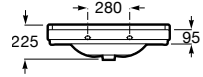

Lavabo de porcelana mural para pedestal con juego de fijación. Un orificio para grifería. No incluye grifería.

A3270A0..0 800 mm

Lavabo de porcelana mural para pedestal con juego de fijación. Tres orificios para grifería. No incluye grifería.

A3270A0..3 800 mm

Opcional:

Pedestal para lavabo de porcelana. No incluye juego de fijación.

A3370A0..0

Acabados:

00 56