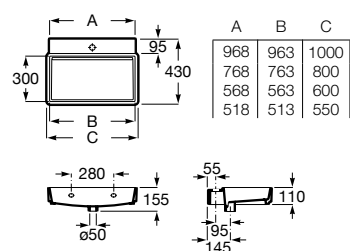

Acabados:

Colecciones de baño / Tura

Lavabo mural con juego de fijación. No incluye grifería.

A327698..0	1000 mm
A327695..0	800 mm
A327694..0	600 mm
A327693..0	550 mm

Acabados:

Lavabo mural con cubeta a la derecha/izquierda. No incluye grifería.