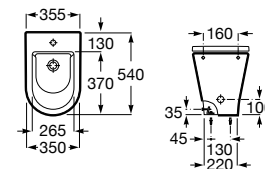

Bidé de porcelana sin tapa. No incluye grifería.

A3570N7000

Tapa para bidé de Supralit® con caída amortiguada.

A806D12001

Tapa para bidé de Supralit®.

A806D10001

Acabados:

00