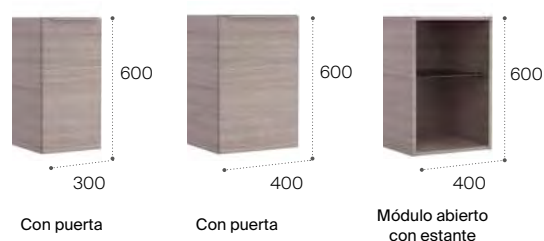

Con puerta

Con puerta

Módulo abierto
con estante