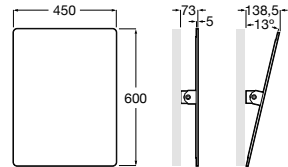

Access Pro

Espejo de baño reclinable para personas con movilidad reducida.

A816965009