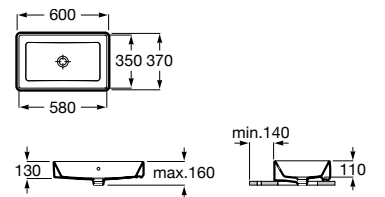

Lavabo de porcelana de sobre encimera. No incluye grifería.

A3270Y2000 600 mm

Acabados:

00