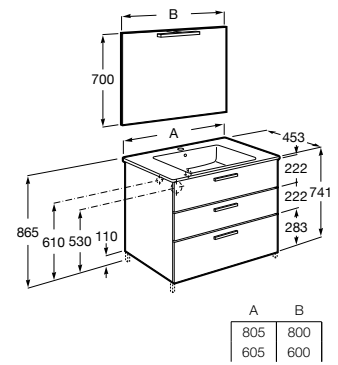

A851608... 800 mm

A851607... 600 mm

Opcional:

Conjunto de dos patas aluminio de 335 mm.

A816826339

Acabados:

Unik - Conjunto de mueble base de dos puertas y lavabo. No incluye patas ni grifería.

A851654... 800 mm