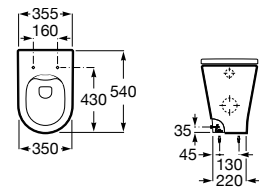

A3470N8000

Tapa y asiento de Supralit® con caída amortiguada para inodoro compacto.

A801D12001

Tapa y asiento de Supralit® para inodoro compacto.

A801D10001

Acabados:

00

The Gap Round