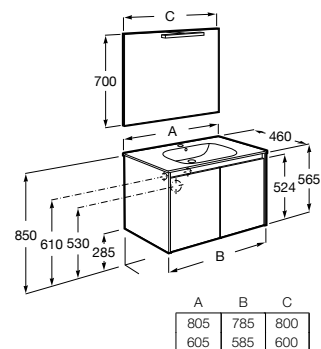

Unik - Conjunto de mueble base de dos puertas y lavabo. No incluye grifería.

A851774...	800 mm
A851773...	600 mm

Pack - Conjunto de mueble base de dos puertas, lavabo, espejo y aplique LED. No incluye grifería.

A851784...	800 mm
A851783...	600 mm

Opcional:

Conjunto de dos patas aluminio de 275mm.

A816829339

Acabados: