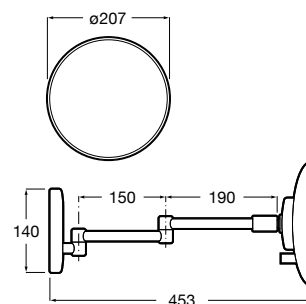

Colecciones de muebles de baño / Espejos e iluminación / Iluminación

Starlight

Aplicador LED 7W. Para instalación en espejo o armario-espejo.

A813092100

LED