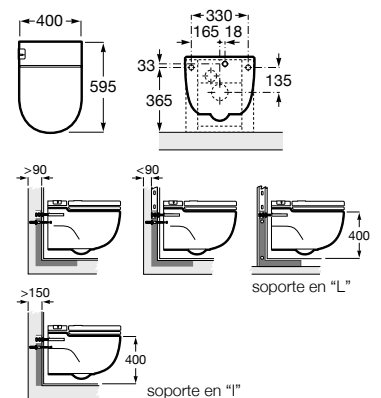

Inodoro suspendido con tanque integrado. Incluye soporte en "L" para instalación mural, tapa y asiento. Necesita toma de red.

A893301000

Inodoro suspendido con tanque integrado. Incluye soporte en "I" para instalación mural, tapa y asiento. Necesita toma de red.

A893302000

Acabados:

00