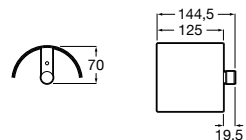

ACERO
INOX
SATINADO