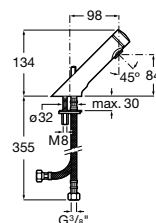

Avant

Mezclador temporizado de repisa para lavabo con pulsador y maneta lateral para regulación de temperatura.

A5A3179C00

Acabados:

C0