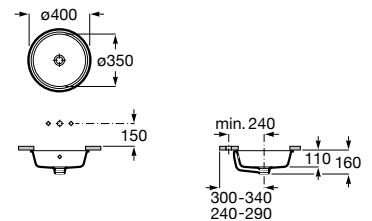

Lavabo de porcelana de bajo encimera. No incluye grifería.

A3270YB000 350 mm

Acabados:

00