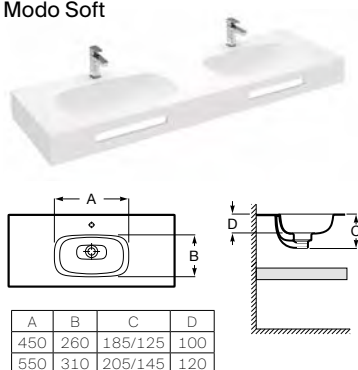

Toallero opcional

Para faldón de 125 mm

Estante adicional

Disponible en ancho 385 mm y altura 50 mm

Modelos cubetas

Modo Round

Modo Soft

Modo Square