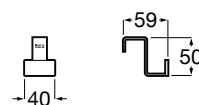

Colgador para mueble de baño

Colgador para mueble.

A817920..0

Acabados: