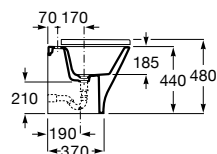

Bidé de porcelana, altura Comfort, adosado a pared, sin tapa. No incluye grifería.

A35747C000

Tapa para bidé de Supralit® con caída amortiguada.

A80673200B

Tapa para bidé de Supralit®.

A80673000B

Acabados:

00