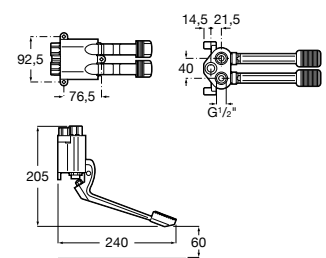

Instant Foot

Mezclador progresivo de pedal. Instalación a pared. Accionamiento con el pie.

A505128700

Acabados: