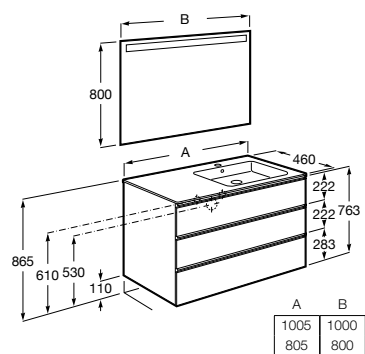

Colecciones de baño / The Gap

Unik - Conjunto de mueble base de tres cajones y lavabo a mano derecha/izquierda. No incluye grifería.

A851492... 1000 mm
Lavabo a la derecha

A851491... 1000 mm
Lavabo a la izquierda

A851489... 800 mm
Lavabo a la derecha

A851487... 800 mm
Lavabo a la izquierda