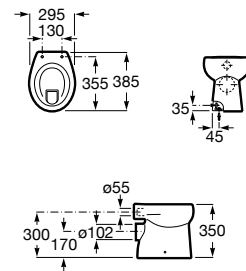

Baby

Taza con salida horizontal y fondo plano para inodoro infantil de tanque alto, tanque empotrable o fluxor. Incluye juego de fijación.

A344PB7000

Aro para inodoro infantil.

A801PB6004

Acabados:

00