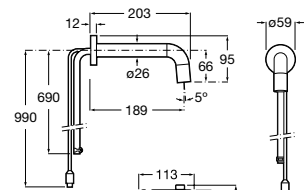

Loft-E

Grifería electrónica premezcla mural para lavabo con enlaces de alimentación flexibles. Alimentación con 4 pilas alcalinas 1,5V LR6 (AA).

A5A3543C00

Grifería electrónica premezcla mural para lavabo con enlaces de alimentación flexibles. Alimentación con conexión a la red 230V.

A5A3643C00

Acabados:

C0