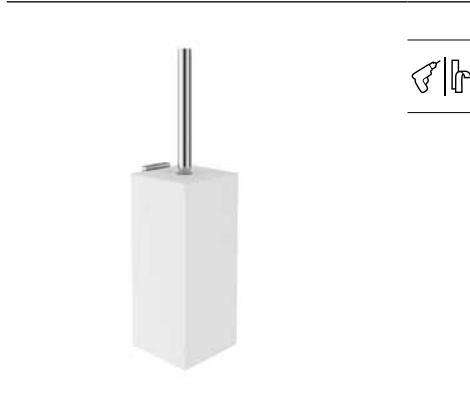

Escobillero de pared (Posibilidad de instalación mediante tornillería o adhesivo).

A8168510..

Acabados:

01 24