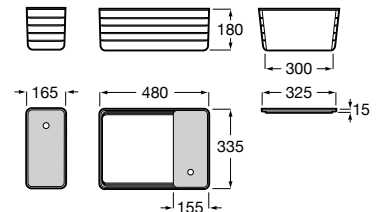

Caja organizadora Tura

Caja organizadora grande, de fieltro con tapa de corcho (reciclado).

A818024N10 90 x 90 mm

Caja organizadora pequeña, de fieltro con tapa de corcho (reciclado).

A818025N10