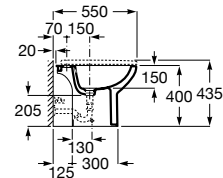

Colecciones de baño / Victoria

Bidé de porcelana con juego de fijación, sin tapa. No incluye grifería.

A355V04000

Tapa lacada para bidé con bisagras de acero inoxidable.

A806E50001

Acabados:

00

N

Bidé de porcelana suspendido sin tapa. No incluye grifería. Para su instalación se recomienda un sistema de instalación Roca compatible.

A355305..S

Acabados:

00 17