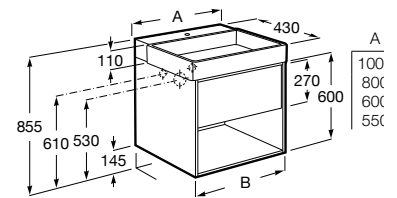

Unik - Conjunto de mueble base de un cajón, estante abierto en la parte inferior y lavabo blanco con un orificio para la grifería. No incluye grifería.

A852037... 1000 mm

A852030... 800 mm

A852025... 600 mm

A852024... 550 mm

Acabados:

558 559 560 565