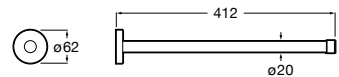

ACERO
INOX
SATINADO