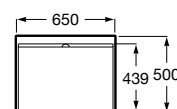

A2W8025000 650 mm

Acabados:

00

Diverta

Lavabo de porcelana mural o de sobre encimera. No incluye grifería.

A327110000 750 mm

A327111000 470 mm

Opcional: