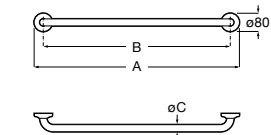

Access Pro

Asa de baño recta para personas con movilidad reducida, fijaciones incluidas. Acabado en vinilo blanco antibacteriano.

A816980009 900 mm

A816979009 700 mm

A816978009 600 mm

A816977009 400 mm

A816976009 300 mm