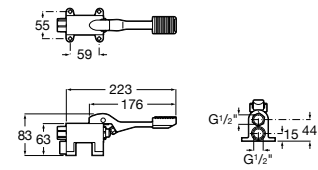

A5A8A2AC00

Acabados:

C0

Instant Foot

Grifería temporizada de pedal de un agua.
Instalación a suelo. Accionamiento con el pie.

A505127800

Acabados:

Instant Foot