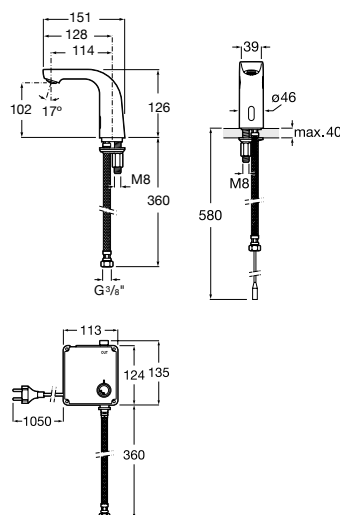

Usos específicos / Griferías electrónicas para lavabo

L20-E

Grifería electrónica para lavabo 1 agua con limitador de caudal a 5,7 litros/minuto. Alimentación con 4 pilas alcalinas 1,5V LR6 (AA). Pilas no incluidas.

A5A5609C00

Grifería electrónica para lavabo 1 agua con limitador de caudal a 5,7 litros/minuto. Alimentación con conexión a red 230V. Incluye fuente de alimentación.

A5A5709C00

Acabados:

C0