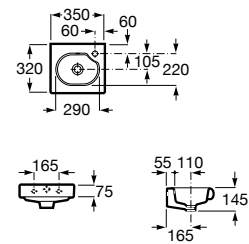

Opcional:

Semipedestal para lavabo de porcelana compacto.

A337242000

Toallero.

A816291001

Acabados:

00

Lavabo de porcelana compacto mural. No incluye grifería.

A327249000 350 mm

Opcional:

Semipedestal para lavabo de porcelana compacto.

A337242000

Toallero.

A816291001

Acabados:

00