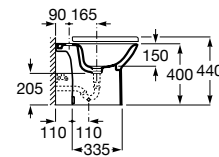

Bidé. Incluye juego de fijación. No incluye grifería.

A355994000

Tapa para bidé de Supralit® con caída amortiguada.

A8069D200B

Tapa para bidé de Supralit®.

A8069D000B

Acabados:

00