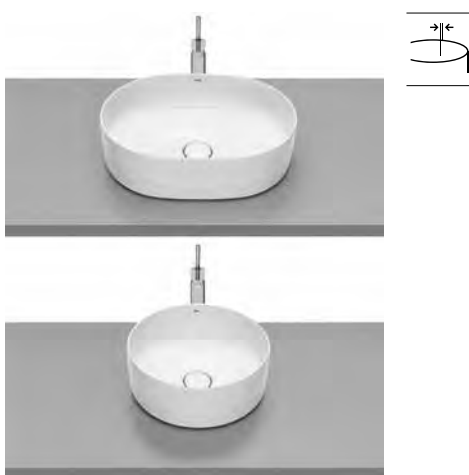

Lavabo Round de Fineceramic® de sobre encimera. No incluye grifería. Incluye desagüe con tapón fijo abierto de porcelana.

A327520..0 500 mm

A327523..0 370 mm

Acabados: