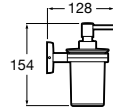

Dosificador de pared (Posibilidad de instalación mediante tornillería o adhesivo). Cromado.

A816703001

Acabados:

00