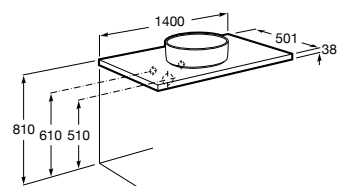

Encimera para lavabo de madera hidrófuga.
Incluye escuadras para instalación en la pared.

A857322... 1400 mm

Acabados:

806 402