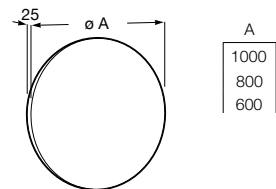

Luna Frame

Espejo circular.

- A812419000 1000 mm
- A812418000 800 mm
- A812417000 600 mm

N

Luna Frame

Espejo oval.

- A812420000 450 mm

N

Luna Ambient

Espejo con luz perimetral. Temperatura 3000K.

- A812399000 1200 mm
- A812398000 1000 mm
- A812397000 800 mm
- A812396000 600 mm

LED

Luna Ambient

Espejo circular con luz perimetral. Temperatura 3000K.

- A812402000 1000 mm
- A812401000 800 mm
- A812400000 600 mm

LED

Luna

Espejo rectangular.

- A812192000 1300 mm
- A812191000 1200 mm
- A812190000 1100 mm
- A812189000 1000 mm
- A812188000 900 mm
- A812117000 800 mm
- A812184000 700 mm
- A812182000 600 mm
- A812366000 500 mm