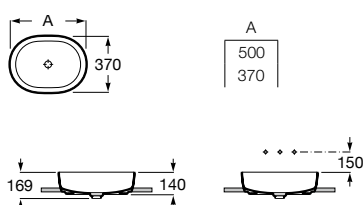

A327520..0 500 mm

A327523..0 370 mm

Acabados:

Lavabo Square de Fineceramic® de encimera con juego de fijación. No incluye grifería. Incluye desagüe con tapón fijo abierto de porcelana.

A327534..0 550 mm

A32753R..0 370 mm