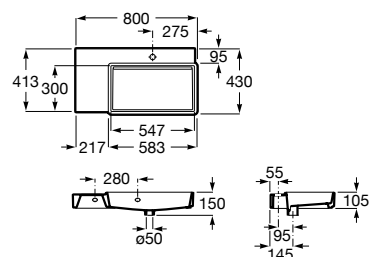

Lavabo mural con cubeta a la derecha/izquierda. No incluye grifería.

A327696..0	800 mm
Lavabo a la derecha	
A327697..0	800 mm
Lavabo a la izquierda	

Acabados: