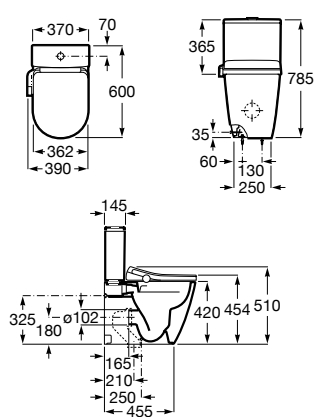

In-Wash® Ona Compact

Smart toilet compacto tanque bajo de doble descarga 4,5/3 litros con salida dual. Incluye Roca Rimless®, tapa y asiento con función lavado y secado. Necesita toma de red.

A803461S01

Acabados:

S0

N