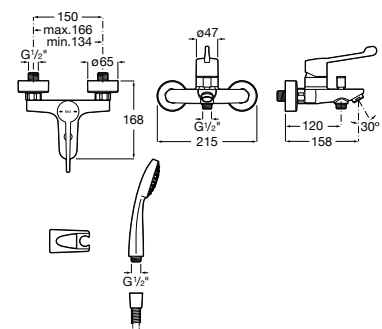

Victoria Pro

Mezclador monomando exterior para ducha con ducha de mano, flexible de 1,70 m y soporte de ducha articulado. Con maneta para personas con movilidad reducida. Cromado

A5A205GC00

Usos específicos / Accesorios para movilidad reducida

Access Pro

Asa de baño recta para personas con movilidad reducida, fijaciones incluidas. Acabado en vinilo blanco antibacteriano.

A816980009 900 mm

A816979009 700 mm

A816978009 600 mm

A816977009 400 mm

A816976009 300 mm