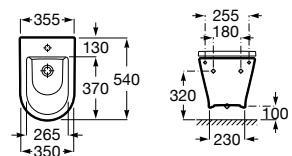

Bidé de porcelana suspendido, con fijaciones ocultas, sin tapa. No incluye grifería. Para su instalación se recomienda un sistema de instalación Roca compatible.

A3570N6000

Tapa para bidé de Supralit® con caída amortiguada.

A806D12001

Tapa para bidé de Supralit®.

A806D10001

Acabados:

00