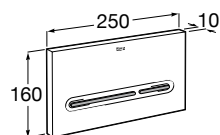

PL5 Dual

Placa de accionamiento con descarga dual para sistemas de instalación ONE de Roca. Sin necesidad de utilizar herramientas para la instalación.

A8901990..

Acabados:

00 01 02 05