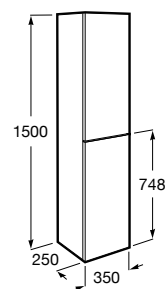

Extra

Módulo columna de dos puertas.

A857702... 1500 mm

Acabados: