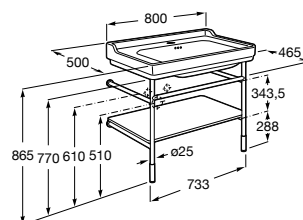

Unik - Conjunto de estructura base con repisa y toallero integrado y lavabo con un orificio. No incluye grifería.

A851370425 800 mm

Unik - Conjunto de estructura base con repisa y toallero integrado y lavabo con tres orificios. No incluye grifería.

A851372425 800 mm

Acabados:

00 **56**