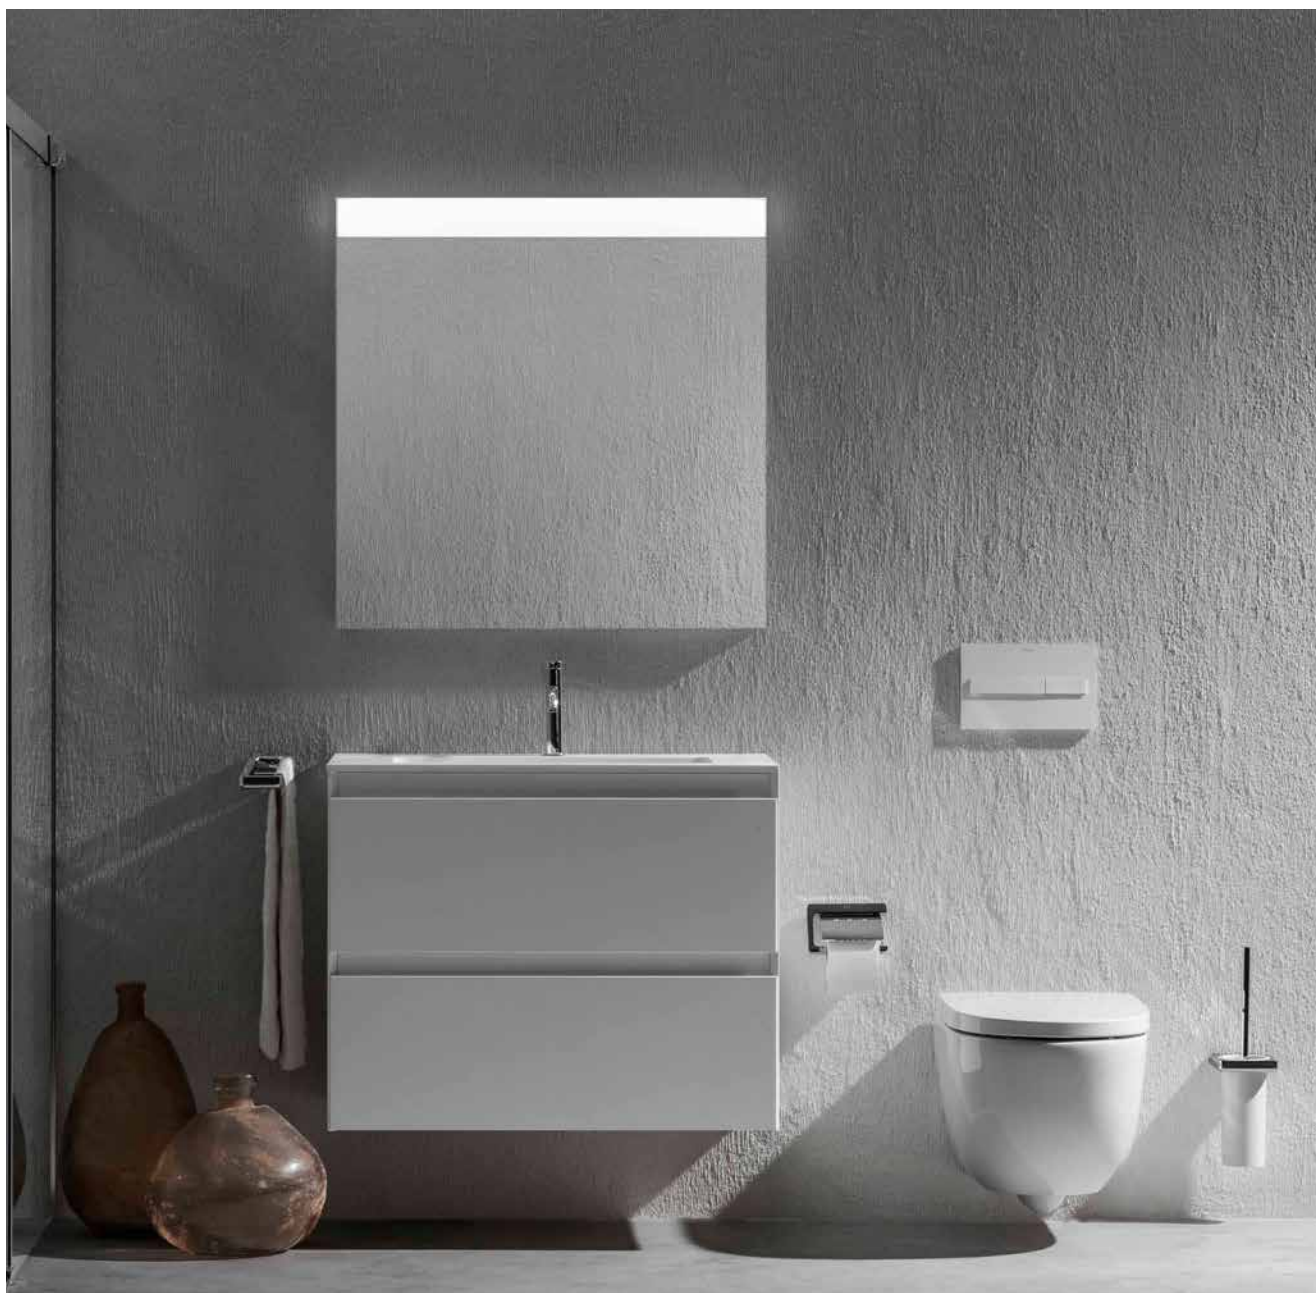

A857269...	1600 mm
-------------------	---------

Acabados:

Tenue

Mueble de baño actual y sofisticado con lavabo en Stonex® integrado en un elegante acabado mate.

Acabados muebles

529
Blanco mate

530
Perla

538
Azul noche