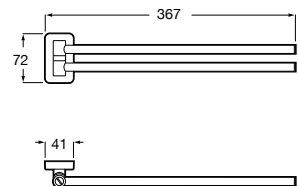

A817724..0 400 mm

A817723..0 300 mm

Acabados:

Toallero doble giratorio.

A817727..0

Acabados:

Colecciones de accesorios / Sonata

Toallero de anilla (Posibilidad de instalación mediante tornillería o adhesivo).