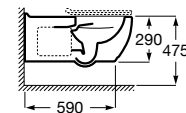

A346236000

Tapa y asiento con fijaciones reforzadas.

A801230001

Tapa y asiento con caída amortiguada para inodoro Access.

A801C4200U

Acabados:

00

Meridian