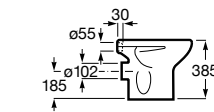

A801B66..B

Manguito recto.

AV0007800R

Acabados:

Bidé de porcelana con juego de fijación, sin tapa. No incluye grifería.

A355394..0

Tapa lacada para bidé con bisagras de acero inoxidable.

A806390..4