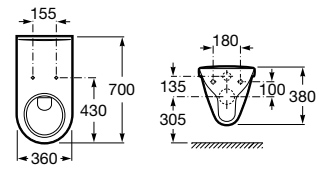

Usos específicos / Accesibilidad

Access

Taza suspendida con salida horizontal. Incluye juego de fijación. Para la instalación de inodoros suspendidos se requiere un sistema de instalación Roca compatible.

A346237000

Tapa y asiento para inodoro con caída amortiguada.

A801232004

Tapa y asiento con apertura frontal para inodoro y bisagras de acero inoxidable.

A801230004

Tapa y asiento con aro cerrado para inodoro con bisagras de acero inoxidable.

A80123A004

Aro abierto con apertura frontal para inodoro y bisagras de acero inoxidable.

A80123D004

Acabados:

00