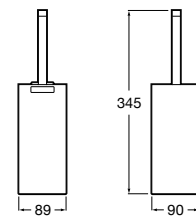

Escobillero de suelo.

A8168520..

Acabados:

01 24