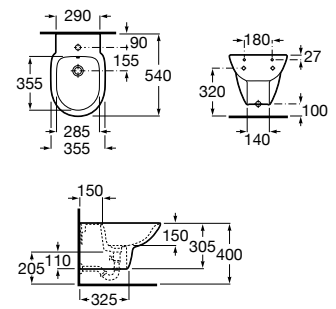

A357999000

Tapa de Supralit® para bidé con bisagras de acero inoxidable.

A806B2000B

Acabados:

00

Inodoro y bidé Debba Round, grifería de bidé L20, portarrollo Victoria.

Victoria

Funcional y sencilla, la practicidad es la seña de identidad de una serie extraordinariamente adaptable a cualquier espacio de baño.