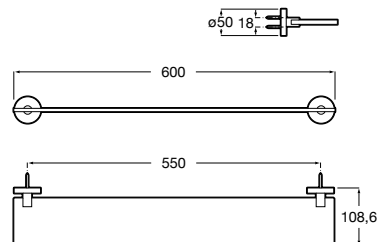

Repisa. Cromado.

A817692C00 600 mm

Acabados: