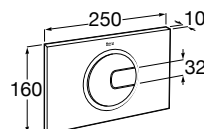

PL4 Dual

Placa de accionamiento con descarga dual para sistemas de instalación ONE de Roca. Sin necesidad de utilizar herramientas para la instalación.

A8901980..

Acabados:

00 01 02 05