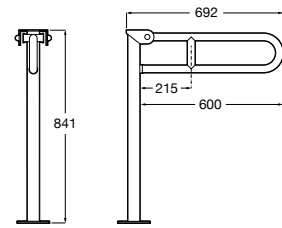

Usos específicos / Accesorios para movilidad reducida

Access Comfort

Asa de baño abatible en acero, con pie a suelo, para personas con movilidad reducida.

A816910009
Acabado blanco