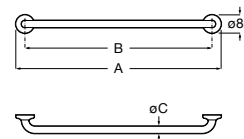

A	B
980	900
780	700
680	600
480	400
380	300

Access Comfort

Asa de baño recta para personas con movilidad reducida, fijaciones incluidas. Acero inoxidable, acabado en blanco.

A816904009	900 mm
A816903009	700 mm
A816902009	600 mm
A816901009	400 mm
A816900009	300 mm