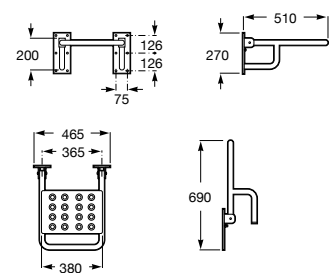

Access Comfort

Asiento de ducha abatible en acero inoxidable.

A816322000

Access Comfort

Asiento de ducha abatible.

A816970009
Acabado blanco