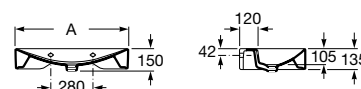

Diverta

Lavabo de porcelana mural o de sobre encimera. No incluye grifería.

A327110000 750 mm

A327111000 470 mm

Opcional:

Toallero.

A840597001

Acabados:

00