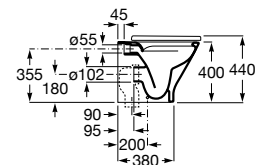

A3470N7000

Tapa y asiento de Supralit® para inodoro con caída amortiguada y fácil extracción.

A801D12001

Tapa y asiento de Supralit® para inodoro.

A801D10001

Acabados:

00

Bidé de porcelana, altura Comfort, adosado a pared, sin tapa. No incluye grifería.