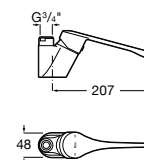

Instant Pro

Mezclador monomando de cocina para caño espiral de 1200 mm y enlaces de alimentación flexibles. A completar con un caño espiral industrial de 1200 mm.

A5A8064C00

Acabados:

C0