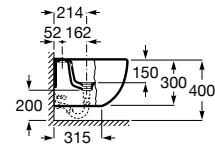

Bidé de porcelana suspendido, compacto, sin tapa. No incluye grifería. Para su instalación se recomienda un sistema de instalación Roca compatible.

A357246000

Acabados:

00