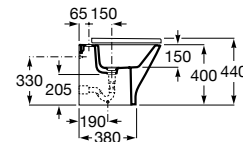

Bidé de porcelana sin tapa. No incluye grifería.

A3570N7000

Tapa para bidé de Supralit® con caída amortiguada.

A806D12001

Tapa para bidé de Supralit®.

A806D10001

Acabados:

00