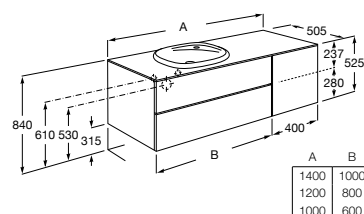

Mueble base asimétrico con dos cajones y un módulo con puerta para lavabo de encimera de 585 / 450 mm a la izquierda. No incluye lavabo ni grifería.

A851416... 1400 mm
Para lavabo 585 mm

A851414... 1400 mm
Para lavabo 450 mm

A851412... 1200 mm
Para lavabo 585 mm

A851410... 1200 mm
Para lavabo 450 mm

A851408... 1000 mm
Para lavabo 450 mm

Acabados:

806 402