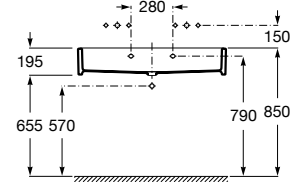

Usos específicos / Lavabos colectivos

Access

Lavabo de porcelana mural sin agujero para grifería.

A368PB8000 1000 mm

A368PB9000 600 mm

Acabados:

00

Dash