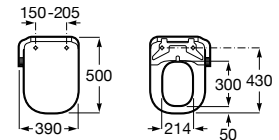

M4 Square

Asiento con función de lavado y secado.
Forma Square. Requiere toma de agua y toma
de corriente convencional.

A804054021

Acabados:

00

N