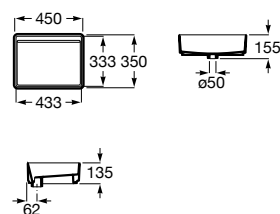

Lavabo de sobre encimera con juego de fijación. No incluye grifería.

A327691..0	450 mm

Acabados: