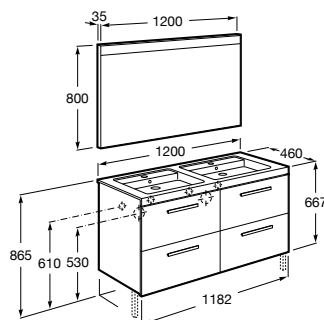

A855941... 1200 mm

Opcional:

Conjunto de dos patas opcionales.

A816764339

Acabados:

LED

Unik - Conjunto de mueble base de dos cajones y lavabo a mano derecha/izquierda. Sifón ahorra espacio incluido. No incluye grifería.