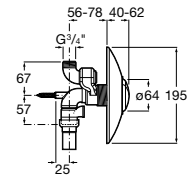

Usos específicos / Fluxores para inodoros y urinarios

Fluxor empotrable 3/4"

Fluxor empotrable 3/4" para inodoro de doble descarga 6/3L.

A5A9779C00

Acabados:

C0