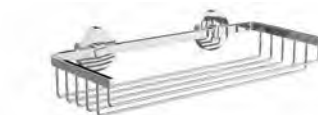

Contenedor de rejilla. Cromado.

A817696C00

Acabados:

C0