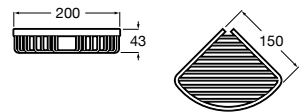

Contenedor de rincón. Cromado.

A816401001 150 mm

Acabados:

01