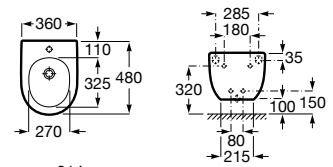

Bidé de porcelana suspendido, compacto, sin tapa. No incluye grifería. Para su instalación se recomienda un sistema de instalación Roca compatible.

A357246000

Acabados:

00