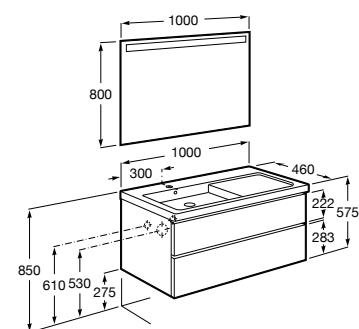

Unik - Conjunto de mueble base de dos cajones y lavabo plus. No incluye grifería.

A851966...	1000 mm
Lavabo a la derecha	
A851967...	1000 mm
Lavabo a la izquierda	

Pack - Conjunto de mueble base de dos cajones, lavabo plus y espejo Eidos. No incluye grifería.

A851978...	1000 mm
Lavabo a la derecha	
A851977...	1000 mm
Lavabo a la izquierda	

Opcional:

Conjunto de dos patas.
Estructura (1 unidad). Negro mate

Acabados: