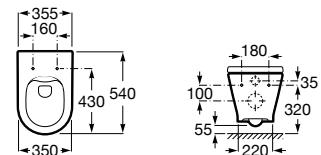

Taza suspendida Roca Rimless® con fijaciones ocultas. Descarga dual 4,5/3L. A instalar con Sistemas de Instalación Roca Duplo One / Duplo S. Ver pág. 368

A3460NL000

Tapa y asiento de Supralit® para inodoro con caída amortiguada y fácil extracción.

A801D12001

Tapa y asiento de Supralit® para inodoro.

A801D10001

Acabados:

00