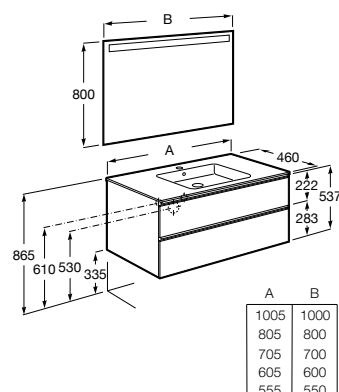

Colecciones de baño / The Gap

Unik - Conjunto de mueble base de dos cajones y lavabo. No incluye grifería.

A851852...	1000 mm
A851478...	800 mm
A851477...	700 mm
A851476...	600 mm

Pack - Conjunto de mueble base de dos cajones, lavabo y espejo Eidos.

A851854...	1000 mm
A851511...	800 mm
A851510...	700 mm
A851509...	600 mm

Opcional:

Conjunto de dos patas.
Estructura (1 unidad). Negro mate

Acabados: