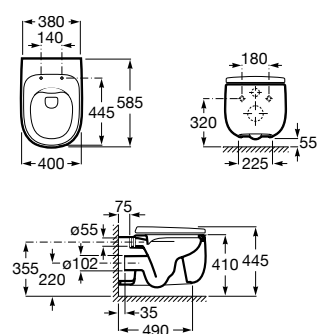

Taza suspendida Roca Rimless® con salida horizontal y fijaciones ocultas. Incluye juego de fijación. Descarga dual 4,5/3L. A instalar con Sistemas de Instalación Roca Duplo One / Duplo S. Ver pág. 368

A3460B7.0

Tapa y asiento de Supralit® para inodoro con caída amortiguada y fácil extracción.

A801B82..B

Acabados: