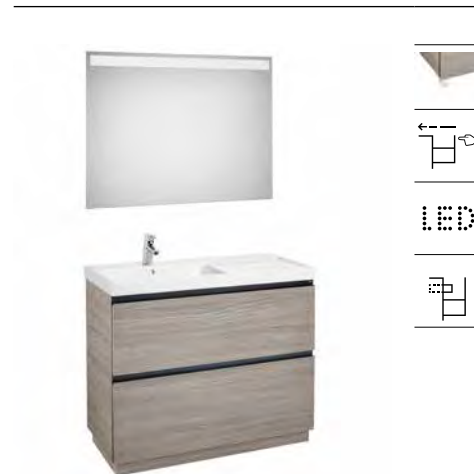

Unik - Conjunto de mueble base con zócalo y lavabo. Sifón ahorra espacio incluido. No incluye grifería.

A851426...	1000 mm
A851425...	800 mm
A851424...	600 mm

Pack - Conjunto de mueble base con zócalo, lavabo y espejo Eidos. Sifón ahorra espacio incluido. No incluye grifería.

A851431...	1000 mm
A851430...	800 mm
A851429...	600 mm

Opcional:

Conjunto de cuatro patas opcionales.

A816824339

Acabados:

A	B	C
1000	985	1000
800	785	800
600	585	600

Unik - Conjunto de mueble base con zócalo y lavabo a mano derecha/izquierda. Sifón ahorra espacio incluido. No incluye grifería.

A851428...	1000 mm
Lavabo a la derecha	
A851427...	1000 mm
Lavabo a la izquierda	

Pack - Conjunto de mueble base con zócalo, lavabo a mano derecha/izquierda y espejo Eidos. Sifón ahorra espacio incluido. No incluye grifería.

A851433...	1000 mm
Lavabo a la derecha	
A851432...	1000 mm
Lavabo a la izquierda	

Opcional:

Conjunto de cuatro patas opcionales.

A816824339

Acabados:

Módulo columna reversible con estantes regulables en altura. Dispone de espacio de almacenamiento visto en la parte central de la columna.

A857269...	1600 mm

Acabados: