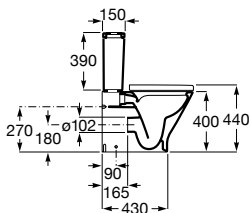

Taza Roca Rimless® compacta adosada a pared con salida dual para inodoro de tanque bajo.

A34273A000

Cisterna de doble descarga 4,5/3L, regulable a 4/2L, con alimentación lateral para inodoro. Incluye sistema de fijación, mecanismo de alimentación y mecanismo de descarga.

A341471000

Cisterna de doble descarga 4,5/3L, regulable a 4/2L, con alimentación inferior para inodoro. Incluye sistema de fijación, mecanismo de alimentación y mecanismo de descarga.

A341470000

Tapa y asiento de Supralit® para inodoro compacto con caída amortiguada y fácil extracción.

A80173200B

Tapa y asiento de Supralit® para inodoro.

A80173000B

Acabados:

00

N