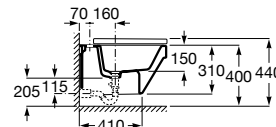

Bidé de porcelana suspendido, sin tapa, con fijaciones ocultas. No incluye grifería. Para su instalación se recomienda un sistema de instalación Roca compatible.

A357788000

Tapa para bidé con caída amortiguada.

A806782004

Tapa para bidé.

A806780004

Acabados:

00

Inodoro y bidé Dama, placa de accionamiento PL2 Dual, accesorios Victoria.