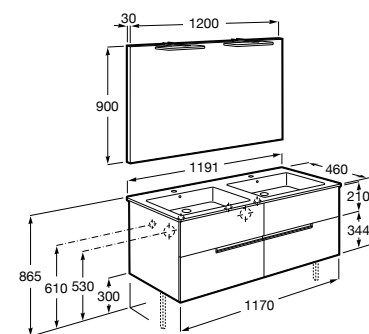

A852109... 1200 mm

Opcional:

Conjunto de dos patas.

A817018339

Aluminio

Acabados:

Victoria-N

Unik - Conjunto de mueble base de cuatro cajones y lavabo doble. No incluye patas ni grifería.