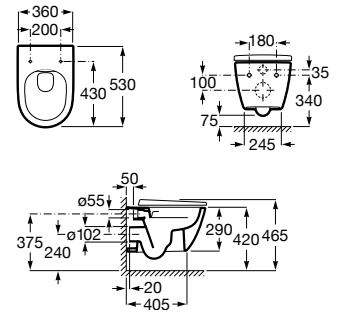

Colecciones de baño / Ona

Taza suspendida Roca Rimless® con fijaciones ocultas. Incluye juego de fijación. Descarga dual 4,5/3L. A instalar con Sistemas de Instalación Roca Duplo One / Duplo S. Ver pág. 368

A346687000

Tapa y asiento de Supralit® para inodoro con caída amortiguada y fácil extracción.

A801E12001

Tapa y asiento de Supralit® para inodoro.

A801E10001

Acabados:

00