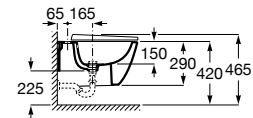

Bidé de porcelana, adosado a pared, sin tapa. Incluye juego de fijaciones. No incluye grifería.

A357687000

Tapa de Supralit® para bidé con caída amortiguada.

A806E12001

Tapa de Supralit® para bidé.

A806E10001

Acabados:

00

Bidé de porcelana suspendido, sin tapa, con fijaciones ocultas. Incluye juego de fijaciones. No incluye grifería. Para su instalación se recomienda un sistema de instalación Roca compatible.

A357685000

Tapa de Supralit® para bidé con caída amortiguada.

A806E12001

Tapa de Supralit® para bidé.

A806E10001

Acabados:

00

Otros productos de la colección Ona

Bañeras

Ver en el catálogo de Platos de ducha, bañeras y mamparas

Grifería

Ver en el catálogo de Grifería

Accesorios

Ver en el apartado de Accesorios en este mismo catálogo