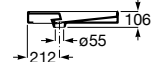

A327274..B 600 mm

Acabados:

Horizon Geometric

Lavabo de porcelana de sobre encimera con orificio para grifería. No incluye grifería.

A327276..B 600 mm

Acabados:

Bol

Lavabo de porcelana de sobre encimera sin orificio para grifería. No incluye grifería.