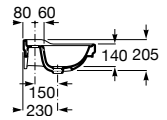

A3270A1..3 650 mm

Opcional:

Pedestal para lavabo de porcelana. No incluye juego de fijación.

A3370A0..0

Acabados:

00 56

Lavabo de porcelana de encimera. Un orificio para grifería. No incluye grifería.

A3270A5..0 600 mm