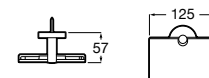

Portarrollo con tapa. Cromado.

A817677C00

Acabados: