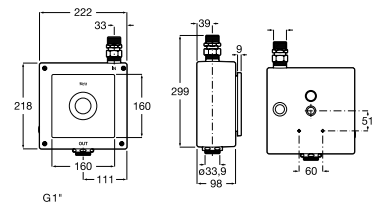

A525874603

Acabados:

C0

Sentronic-R

Fluxor electrónico para inodoro. Alimentación con conexión a la red 230V.

A5A9102C00

Acabados:

C0