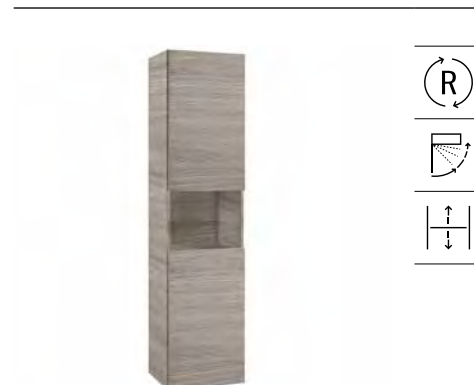

A857269...	1600 mm
-------------------	---------

Acabados:

Tenue

Mueble de baño actual y sofisticado con lavabo en Stonex® integrado en un elegante acabado mate.

Acabados muebles

529
Blanco mate

530
Perla

538
Azul noche