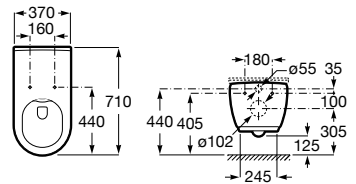

A346236000

Tapa y asiento con fijaciones reforzadas.

A801230001

Tapa y asiento con caída amortiguada para inodoro Access.

A801C4200U

Acabados:

00

Meridian