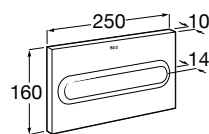

Sistemas de instalación Roca / Placas de accionamiento

PL1 Single

Placa de accionamiento con descarga única para sistemas de instalación de Roca. Sin necesidad de utilizar herramientas para la instalación. Acabado blanco.

A890195100

Acabados:

00