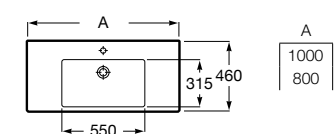

Lavabo de porcelana mural. No incluye grifería.

A3270MA000 1000 mm

A3270M0000 800 mm

Acabados:

00