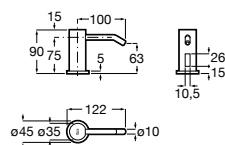

A818020C00

Acabados:

N