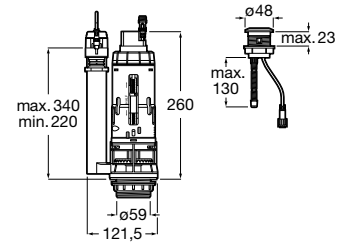

A822505800

EM1. Mecanismo Touchless

Mecanismo Touchless Universal.

A822599900

Meridian Touchless

Cisterna con mecanismo Touchless. Para sustituir cisterna Meridian referencia A341241000.

A34R240000

Cisterna con mecanismo Touchless. Para sustituir cisterna Meridian referencia A341242000.