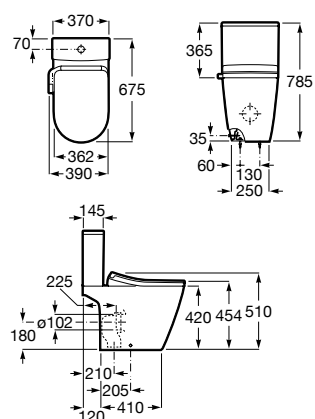

Smart Toilets / In-Wash®

In-Wash® Ona tanque bajo

Smart toilet tanque bajo de doble descarga 4,5/3 litros con salida dual. Incluye Roca Rimless®, tapa y asiento con función lavado y secado. Necesita toma de red.

A803151S01

Acabados:

S0