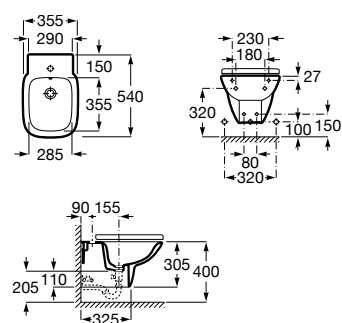

Colecciones de baño / Debbá

Bidé suspendido. Incluye juego de fijación. No incluye grifería. Para su instalación se requiere un sistema de instalación Roca compatible.

A355995000

Tapa para bidé de Supralit® con caída amortiguada.

A8069D200B

Tapa para bidé de Supralit®.

A8069D000B

Acabados:

00