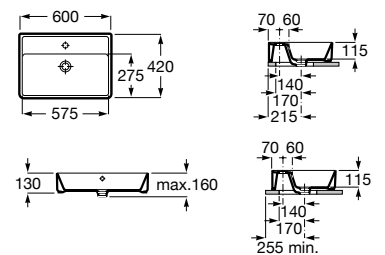

Lavabo de porcelana de sobre encimera. No incluye grifería.

A3270MN000 600 mm

Acabados:

00