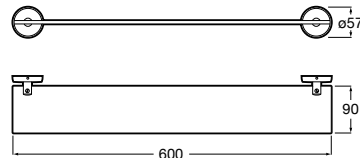

Colecciones de accesorios / Twin

Vaso de encimera. Cromado.

A816706001

Acabados:

00

Repisa. Fijaciones incluidas. Cromado.

A816708001

Acabados:

00