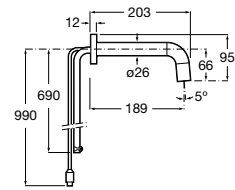

Usos específicos / Griferías electrónicas para lavabo

Loft-E

Grifería electrónica empotrable para lavabo 1 agua, con sensor integrado en el caño. Alimentación con 4 pilas alcalinas 1,5V LR6 (AA).

A5A5643C00

Grifería electrónica empotrable para lavabo 1 agua, con sensor integrado en el caño. Alimentación con conexión a red 230V. Incluye fuente de alimentación.

A5A5743C00

Acabados:

C0