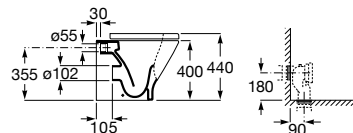

A347737000

Tapa y asiento de Supralit® para inodoro con caída amortiguada y fácil extracción.

A80147200B

Tapa y asiento de Supralit® para inodoro.

A80147000B

Acabados:

00

Bidé de porcelana, altura Comfort, adosado a pared, sin tapa. No incluye grifería.