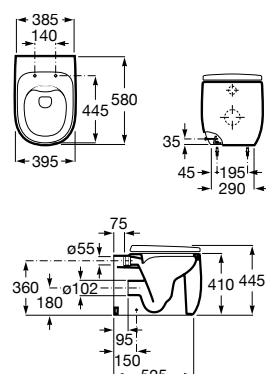

Taza Roca Rimless® adosada a pared con salida dual para inodoro de tanque alto, tanque empotrable o fluxor. Incluye juego de fijación. Descarga dual 4,5/3L. A instalar con Sistemas de Instalación Roca Duplo One / Duplo S. Ver pág. 368

A3470B7.0

Tapa y asiento de Supralit® para inodoro con caída amortiguada y fácil extracción.

A801B82..B

Acabados: