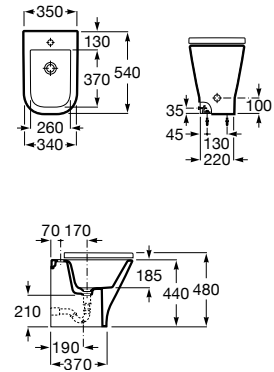

The Gap Square

Bidé altura comfort adosado a pared. No incluye grifería.

A35747C000

Tapa para bidé de Supralit® con caída amortiguada.

A80673200B

Tapa para bidé de Supralit®.

A80673000B

Acabados: