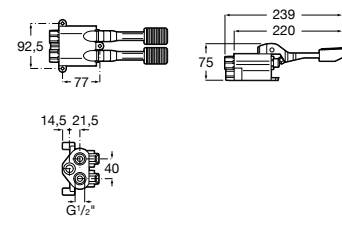

Instant Foot

Mezclador temporizado de pedal. Instalación a suelo. Accionamiento con el pie.

A505128600

Acabados: