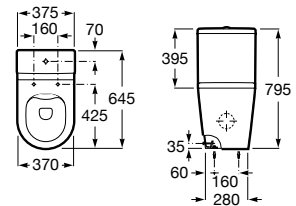

Taza Roca Rimless® adosada a pared con salida dual para inodoro de tanque bajo. Incluye codo de evacuación y juego de fijación.

A342526..0

Cisterna de doble descarga 4,5/3L con alimentación inferior para inodoro. Incluye sistema de fijación, mecanismo de alimentación y mecanismo de descarga.

A341520..0

Tapa y asiento de Supralit® para inodoro con caída amortiguada y fácil extracción.

A801522..B

Acabados: