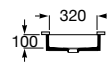

A327527..0 550 mm

A32752R..0 370 mm

Acabados:

Lavabo de Fineceramic® de bajo encimera con juego de fijación. No incluye grifería.

A327535..0 605 mm

A327536..0 495 mm

Acabados:

Colecciones de baño / Inspira