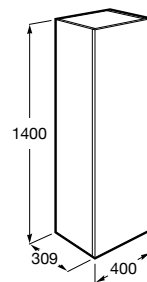

Storia

Módulo columna.

A857339... 1400 mm

Acabados:

806	447	434	402