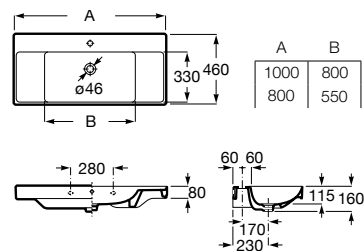

Lavabo de Fineceramic® mural para pedestal o semi-pedestal con juego de fijación. No incluye grifería.

A32768A000 1000 mm

A32768H000 800 mm

Opcional:

Pedestal.

A337470000

Semipedestal.

A337471000

Acabados:

00