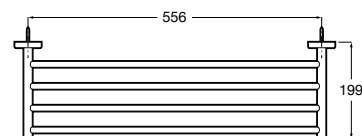

Portatoallas. Cromado.

A817682C00

Acabados:

C0