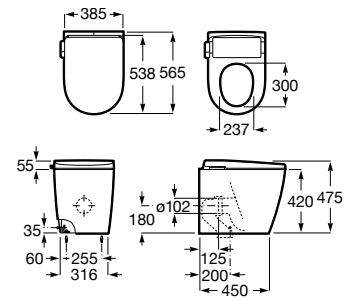

Avant

Inodoro adosado a la pared con cisterna integrada (In-tank®) de doble descarga 4,5/3 litros. Incluye Roca Rimless® Vortex, tapa y asiento de caída amortiguada. Esmalte Supraglaze®. No necesita toma eléctrica. Alimentación hidráulica interna.

A80336MS0W

Acabados:

N