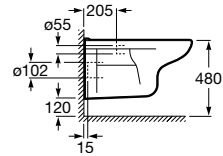

Usos específicos / Accesibilidad

Access

Taza suspendida con salida horizontal. Incluye juego de fijación. Para la instalación de inodoros suspendidos se requiere un sistema de instalación Roca compatible.

A346237000

Tapa y asiento para inodoro con caída amortiguada.

A801232004

Tapa y asiento con apertura frontal para inodoro y bisagras de acero inoxidable.

A801230004

Tapa y asiento con aro cerrado para inodoro con bisagras de acero inoxidable.

A80123A004

Aro abierto con apertura frontal para inodoro y bisagras de acero inoxidable.

A80123D004

Acabados:

00