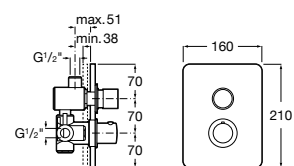

Avant

Mezclador termostático empotrable para ducha.

A5A0679C00

Acabados:

C0