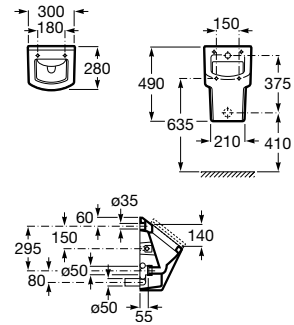

A35362E000

Con tapa

A353623000

Sin tapa

Sifón para urinario.

AV0020700R

Acabados:

Chic