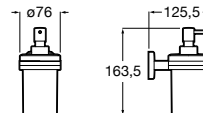

Dosificador de pared (Posibilidad de instalación mediante tornillería o adhesivo). Cromado.

A816678001

Acabados:

01