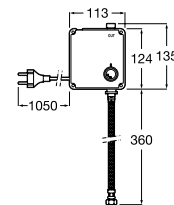

A5A3343C00

Acabados: