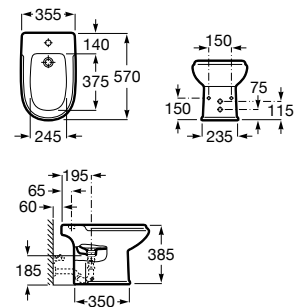

Bidé de porcelana sin tapa. Incluye juego de fijación. No incluye grifería.

A351324001

Tapa para bidé con bisagras de acero inoxidable.

A806320004

Acabados:

00