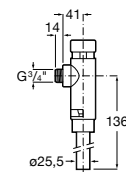

Aqualine Plus

Fluxor exterior de 3/4" para inodoro, con doble descarga 6/3L y accionamiento pulsador.

A5A9577C00

Tubo de descarga curvo.

A505521600

Acabados:

C0