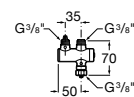

Avant

Termostático Micro-T.

A5A0279C00

Acabados:

C0