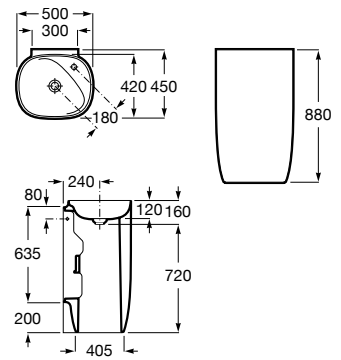

A857237... 1400 mm

Acabados:

806 402

Lavabo columna de Fineceramic®. Incluye desagüe universal con tapón cerámico Ø72 mm. No incluye grifería.

A3270B0..0 500 mm

Acabados:

Lavabo de Fineceramic® totem mural. Incluye desagüe universal con tapón cerámico Ø72 mm. No incluye grifería.