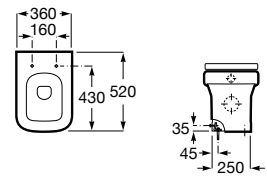

Taza compacta adosada a pared con salida dual para inodoro de tanque alto, tanque empotrable o fluxor. Incluye juego de fijación y enchufe de unión. Descarga dual 4,5/3L. A instalar con Sistemas de Instalación Roca Duplo One / Duplo S. Ver pág. 368

A347787000

Tapa y asiento de Supralit® para inodoro con caída amortiguada.

A801782004

Tapa y asiento de Supralit® para inodoro.

A801780004

Codo para evacuación vertical distancia a pared 120 mm una vez instalado.

AV0007900R

Acabados:

00