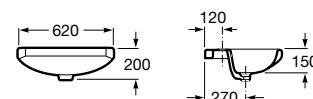

Estudio Angular

Lavabo de porcelana mural. No incluye grifería.

A325200001 440 mm

Acabados:

00