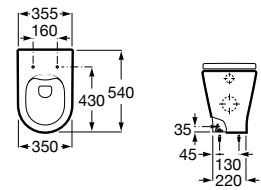

A3470N7000

Tapa y asiento de Supralit® para inodoro con caída amortiguada y fácil extracción.

A801D12001

Tapa y asiento de Supralit® para inodoro.

A801D10001

Acabados:

00

Bidé de porcelana, altura Comfort, adosado a pared, sin tapa. No incluye grifería.