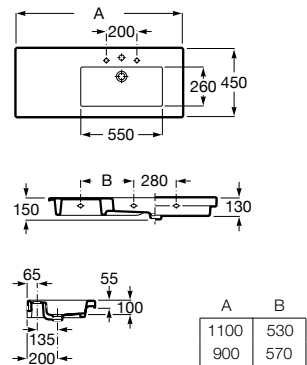

Lavabo de porcelana mural. No incluye grifería.

A327541000 1100 mm
Lavabo a la derecha

A327542000 1100 mm
Lavabo a la izquierda

A327543000 900 mm
Lavabo a la derecha

A327544000 900 mm
Lavabo a la izquierda

Opcional:

Toallero para lavabo.

A816758001 425 mm

Toallero derecho

A816759001 425 mm

Toallero izquierdo

Acabados: