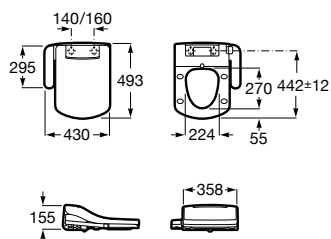

Advance Square

Asiento con funciones de lavado y secado. Requiere toma de agua y toma de corriente convencional.

A804002001

Acabados:

00