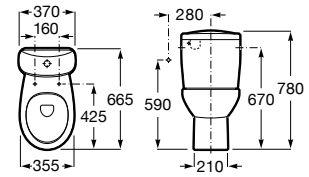

Colecciones de baño / Victoria

Taza con salida vertical para inodoro de tanque bajo. Incluye juego de fijación. (A)

A342394..0

Taza con salida horizontal para inodoro de tanque bajo. Incluye juego de fijación. (B)

A342395..0

Cisterna de doble descarga 6/3L con alimentación lateral para inodoro. Incluye sistema de fijación, mecanismo de alimentación y mecanismo de descarga.

A34139H..0

Cisterna de doble descarga 6/3L con alimentación inferior para inodoro. Incluye sistema de fijación, mecanismo de alimentación y mecanismo de descarga.

A34139X..0

Tapa y asiento de Supralit® para inodoro con caída amortiguada y fácil extracción.

A801B62..B

Tapa y asiento de Supralit® para inodoro con bisagras de acero inoxidable.

A801B60..B

Tapa y asiento de Supralit® para inodoro con bisagras acetálicas.

A801B66..B

Acabados:

00 17