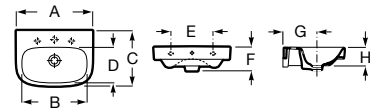

Lavabo de porcelana mural. No incluye grifería

- **A325993000** 650 mm
- **A325994000** 600 mm
- **A325996000** 500 mm
- **A325998000** 400 mm*

Opcional:

Pedestal para lavabo de porcelana.

A335990000

Semipedestal para lavabo de porcelana.

A337991000

Acabados:

00

A	B	C	D	E	F	G	H
650	560	480	355	280	170	230	150
600	515	480	355	280	170	230	150
500	430	420	280	280	170	230	150
400	340	320	200	200	140	170	90

Lavabo de porcelana de encimera. No incluye grifería.

A32799M000 500 mm

Acabados:

00