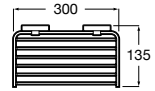

Contenedor de rejilla (Posibilidad de instalación mediante tornillería o adhesivo). Cromado.

A816688001

Acabados:

01