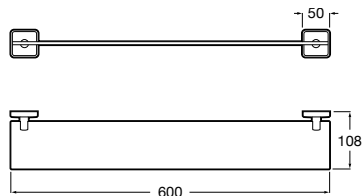

Colecciones de accesorios / Victoria

Dosificador de encimera. Cromado.

A816679001

Acabados:

01

Portavaso y vaso de pared (Posibilidad de instalación mediante tornillería o adhesivo). Cromado.

A816681001

Acabados:

01

Repisa. Posibilidad instalación mediante tornillería o adhesivo, fijaciones incluidas. Cromado.

A816661001

Acabados:

01