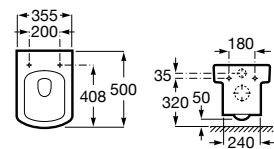

Taza suspendida compacta con salida horizontal. Incluye juego de fijación. Para la instalación de inodoros suspendidos se requiere un sistema de instalación Roca compatible.

A346627000

Tapa y asiento para inodoro compacto con caída amortiguada.

A801622004

Tapa y asiento para inodoro compacto con bisagras de acero inoxidable.

A801620004

Acabados:

00