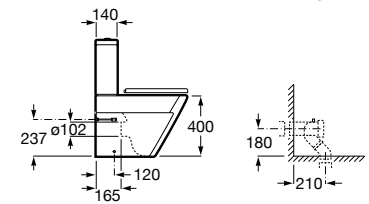

A341620000

Tapa y asiento para inodoro compacto con caída amortiguada.

A801622004

Tapa y asiento para inodoro compacto con bisagras de acero inoxidable.

A801620004

Acabados:

00

Taza suspendida compacta con salida horizontal. Incluye juego de fijación. Para la instalación de inodoros suspendidos se requiere un sistema de instalación Roca compatible.