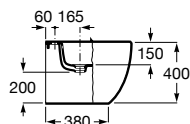

Bidé de porcelana compacto, adosado a pared, sin tapa. Incluye juego de fijación. No incluye grifería.

A357247000

Tapa de Supralit® para bidé compacto con caída amortiguada.

A8062AC00B

Tapa de Supralit® para bidé compacto con bisagras de acero inoxidable.

A8062AB00B

Acabados:

00