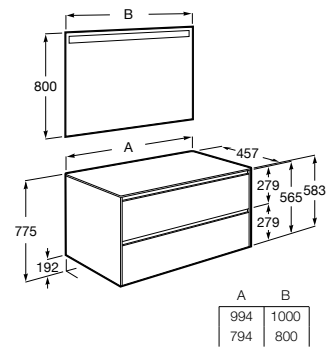

A851730... 1000 mm

A851728... 800 mm

Conjunto de mueble base de dos cajones para lavabo de sobre encimera y espejo Eidos. No incluye lavabo ni grifería.

A851718... 1000 mm

A851716... 800 mm

Acabados:

Mueble base de dos cajones para lavabo de sobre encimera a mano derecha/izquierda. No incluye lavabo ni grifería.