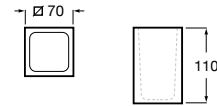

Vaso de encimera.

A8168600..

Acabados:

009 012 013