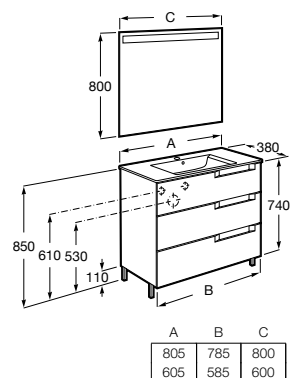

Pack - Conjunto de mueble base compacto con tres cajones, patas, lavabo y espejo Eidos. No incluye grifería.

A851886...	800 mm
A851885...	600 mm

Acabados:

Mueble de baño Aleyda, espejo Eidos, grifería Atlas, accesorios Tempo.