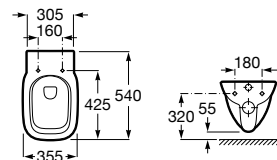

Taza suspendida con salida horizontal. Incluye juego de fijación. Descarga dual 4,5/3L. A instalar con Sistemas de Instalación Roca Duplo One / Duplo S. Ver pág. 368

A346997000

Tapa y asiento de Supralit® para inodoro con caída amortiguada y fácil extracción.

A8019D200B

Tapa y asiento de Supralit® para inodoro con bisagras de acero inoxidable.

A8019D000B

Acabados:

00