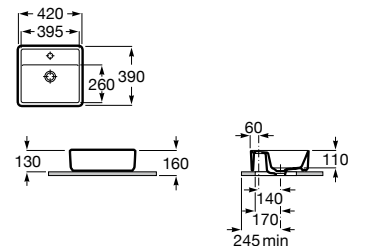

Lavabo de porcelana de sobre encimera. No incluye grifería.

A3270MM000 420 mm

Acabados:

00