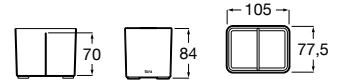

Contenedor.

A817671..0 151,5 x 75 mm

Acabados:

Bandeja.

A817670..0 350 X 158 mm

Acabados:

Rondo

Las formas redondeadas son la seña de identidad de una colección ligera y urbana muy fácil de combinar.