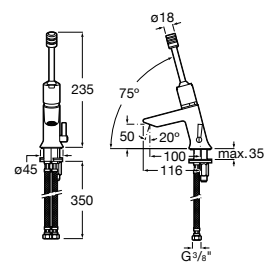

Usos específicos / Grifería temporizada Instant Care

Instant Care

Mezclador temporizado de repisa para lavabo con palanca.

A5A3277C00

Acabados:

C0