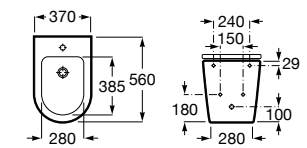

Bidé de porcelana adosado a pared, sin tapa. Incluye juego de fijación. No incluye grifería.

A357527..0

Tapa de Supralit® para bidé con caída amortiguada.

A806522..B

Acabados: