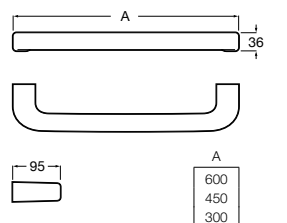

00

Toallero de lavabo.

A3870ZH000 600 mm

A3870ZG000 450 mm

A3870ZJ000 300 mm

Acabados:

00

Contenedor.