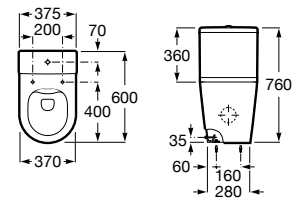

Colecciones de baño / Inspira

Taza Roca Rimless® compacta adosada a pared con salida dual para inodoro de tanque bajo. Incluye codo de evacuación y juego de fijación.

A342529..0

Cisterna de doble descarga 4,5/3L con alimentación inferior para inodoro. Incluye sistema de fijación, mecanismo de alimentación y mecanismo de descarga.

A341520..0

Tapa y asiento de Supralit® para inodoro compacto con caída amortiguada y fácil extracción.

A80152C..B

Acabados: