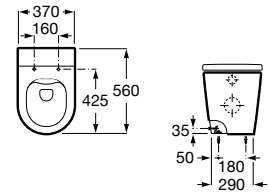

Taza Roca Rimless® adosada a pared con salida dual para inodoro de tanque alto, tanque empotrable o fluxor. Incluye juego de fijación. Descarga dual 4,5/3L. A instalar con Sistemas de Instalación Roca Duplo One / Duplo S. Ver pág. 368

A347526..0

Tapa y asiento de Supralit® para inodoro con caída amortiguada y fácil extracción.

A801522..B

Acabados: