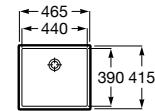

Acabados:

00

Diverta

Lavabo de porcelana mural o de sobre encimera. No incluye grifería.

A327110000 750 mm

A327111000 470 mm

Acabados:

00