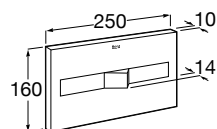

PL2 Single

Placa de accionamiento con descarga única para sistemas de instalación de Roca. Sin necesidad de utilizar herramientas para la instalación. Acabado blanco.

A890196100

Acabados:

00