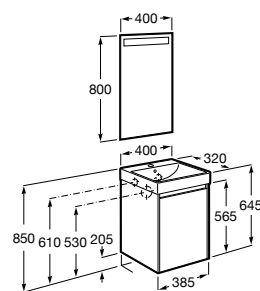

Unik - Conjunto de mueble base compacto de una puerta y lavabo de Fineceramic®. No incluye grifería.

A851677...	400 mm

Pack - Conjunto de mueble base compacto de una puerta, lavabo de Fineceramic® y espejo Eidos. No incluye grifería.

A851695...	400 mm

Acabados: