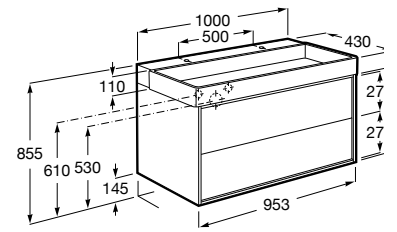

Colecciones de baño / Tura

Unik - Conjunto de mueble base de dos cajones y lavabo blanco con dos orificios para la grifería. No incluye grifería.

A852036... 1000 mm

Acabados:

558 559 560 565