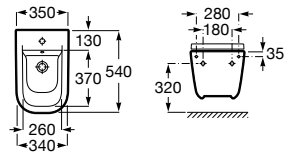

Bidé de porcelana suspendido, sin tapa, con fijaciones ocultas. No incluye grifería. Para su instalación se recomienda un sistema de instalación Roca compatible.

A357476000

Tapa para bidé de Supralit® con caída amortiguada.

A80673200B

Tapa para bidé de Supralit®.

A80673000B

Acabados:

00