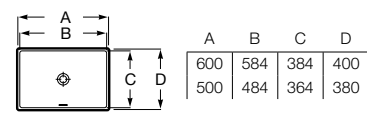

Colecciones de baño / Ona

Lavabo de Fineceramic® de sobre encimera sin orificio para grifería. No incluye grifería.

A32768J000 370 mm

Acabados:

00

Lavabo de Fineceramic® de encimera con orificio para grifería. No incluye grifería.

A32768N000 600 mm

A32768L000 500 mm

Acabados:

00

Lavabo de Fineceramic® de encimera sin orificio para grifería. No incluye grifería.

A32768M000 600 mm

A32768K000 500 mm

Acabados:

00