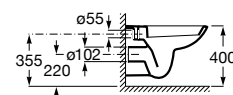

Taza suspendida con salida horizontal. Incluye juego de fijación. Descarga dual 4,5/3L. A instalar con Sistemas de Instalación Roca Duplo One / Duplo S. Ver pág. 368

A346997000

Tapa y asiento de Supralit® para inodoro con caída amortiguada y fácil extracción.

A8019D200B

Tapa y asiento de Supralit® para inodoro con bisagras de acero inoxidable.

A8019D000B

Acabados:

00