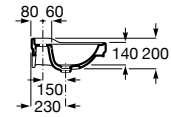

Lavabo de porcelana mural para pedestal con juego de fijación. Un orificio para grifería. No incluye grifería.

A3270A0..0 800 mm

Lavabo de porcelana mural para pedestal con juego de fijación. Tres orificios para grifería. No incluye grifería.

A3270A0..3 800 mm

Opcional:

Pedestal para lavabo de porcelana. No incluye juego de fijación.

A3370A0..0

Acabados:

00 56