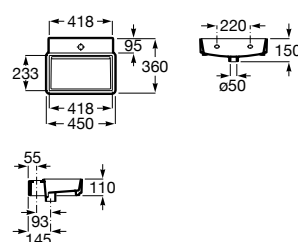

A327696..0	800 mm
Lavabo a la derecha	
A327697..0	800 mm
Lavabo a la izquierda	

Acabados:

Lavabo mural compacto con juego de fijación. No incluye grifería.

A327690..0	450 mm
-------------------	--------

Acabados: