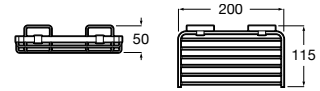

Contenedor de rejilla (Posibilidad de instalación mediante tornillería o adhesivo). Cromado.

A816687001

Acabados:

01