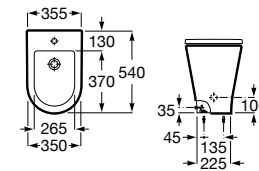

The Gap Round

Bidé altura comfort adosado a pared. No incluye grifería.

A3570N9000

Tapa para bidé de Supralit® con caída amortiguada.

A806D12001

Tapa para bidé de Supralit®.

A806D10001

Acabados:

00