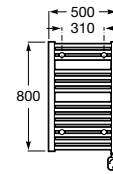

Toallero eléctrico. 300W.

A815498000
Blanco

A815498001
Cromado

Acabados: