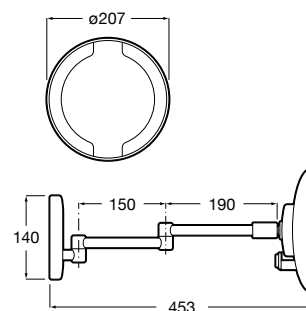

Colecciones de muebles de baño / Espejos e iluminación

Luna

Espejo circular.

- A812368000   Ø 800 mm
- A812194000   Ø 750 mm
- A812367000   Ø 600 mm
- A812193000   Ø 550 mm

Colecciones de muebles de baño / Espejos e iluminación / Espejos de aumento

Hotels

Espejo de aumento a pared con brazo articulado y luz. Fijaciones incluidas.

A816380001

LED

⊕ x3

Hotels

Espejo de aumento a pared con brazo articulado. Fijaciones incluidas.

A816381001

⊕ x3

Colecciones de muebles de baño / Espejos e iluminación / Iluminación

Starlight

Aplicador LED 7W. Para instalación en espejo o armario-espejo.

A813092100

LED