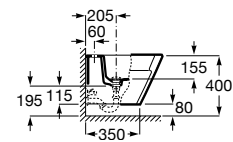

Bidé de porcelana compacto, adosado a pared, sin tapa. Incluye sifón curvo, manguito y juego de fijación. No incluye grifería.

A357624000

Tapa para bidé compacto con bisagras metálicas.

A806620004

Acabados:

00

Bidé de porcelana suspendido, compacto, sin tapa. No incluye grifería. Para su instalación se recomienda un sistema de instalación Roca compatible.

A357625000

Tapa para bidé compacto con bisagras metálicas.

A806620004

Acabados:

00

Otros productos de la colección Hall

Urinario

Ver en el apartado de Usos específicos en este mismo catálogo