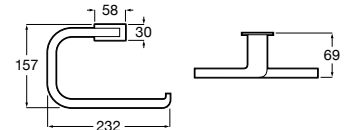

A817664001 400 mm

A817663001 300 mm

Acabados:

00

Toallero de anilla (Posibilidad de instalación mediante tornillería o adhesivo). Cromado.

A817662001

Acabados:

00