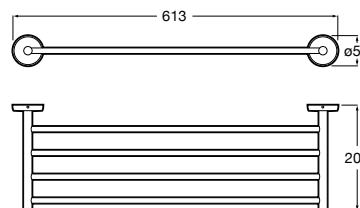

Portatoallas. Cromado.

A816707001

Acabados:

00