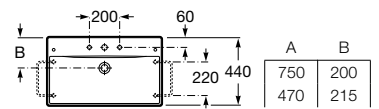

Acabados:

00

Diverta

Lavabo de porcelana mural o de sobre encimera. No incluye grifería.

A327110000 750 mm

A327111000 470 mm

Acabados:

00