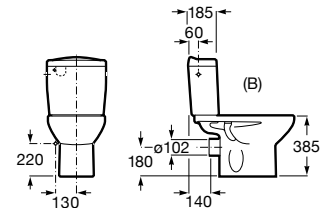

Colecciones de baño / Victoria

Taza con salida vertical para inodoro de tanque bajo. Incluye juego de fijación. (A)

A342394..0

Taza con salida horizontal para inodoro de tanque bajo. Incluye juego de fijación. (B)

A342395..0

Cisterna de doble descarga 6/3L con alimentación lateral para inodoro. Incluye sistema de fijación, mecanismo de alimentación y mecanismo de descarga.

A34139H..0

Cisterna de doble descarga 6/3L con alimentación inferior para inodoro. Incluye sistema de fijación, mecanismo de alimentación y mecanismo de descarga.

A34139X..0

Tapa y asiento de Supralit® para inodoro con caída amortiguada y fácil extracción.

A801B62..B

Tapa y asiento de Supralit® para inodoro con bisagras de acero inoxidable.

A801B60..B

Tapa y asiento de Supralit® para inodoro con bisagras acetálicas.

A801B66..B

Acabados:

00 17