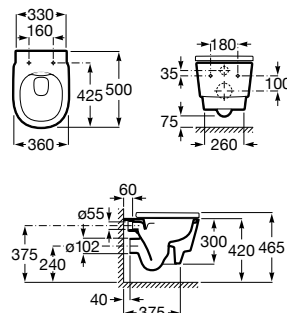

A346697.0

Tapa y asiento para inodoro con caída amortiguada y fácil extracción.

A801F02..2

Acabados:

N

Colecciones de baño / Tura

Bidé de porcelana adosado a pared, sin tapa, sin grifería.
Incluye juego de fijaciones. No incluye grifería.