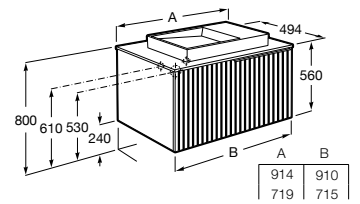

A851955554 900 mm
Blanco

A851954554 700 mm
Blanco

Lavabo Horizon, grifería Ona.

Prisma

Diseño inteligente y detalles al servicio del orden en un mueble de baño perfecto para quienes persiguen rodearse de armonía y equilibrio.