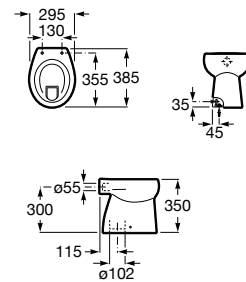

Baby

Taza con salida vertical y fondo plano para inodoro infantil de tanque alto, tanque empotrable o fluxor. Incluye juego de fijación.

A344PB8000

Aro para inodoro infantil.

A801PB6004

Acabados:

00