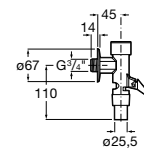

Aqualine Basic

Fluxor exterior de 3/4" para inodoro con accionamiento palanca.

A5A9477C00

Tubo de descarga curvo.

A505521600

Acabados:

C0