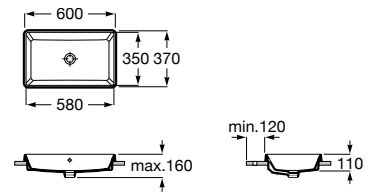

Lavabo de porcelana de encimera. No incluye grifería.

A3270YA000 600 mm

Acabados:

00

Lavabo de porcelana de encimera. No incluye grifería.

A3270Y5000 550 mm

Acabados:

00