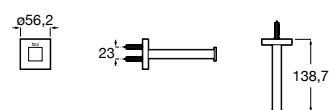

Acabados:

Portarrollo de reserva doble.

A817614..0

Acabados:

Hotels Round

La forma perfecta del círculo inspira una colección minimalista y extremadamente funcional.

Acabados

C0
Cromado