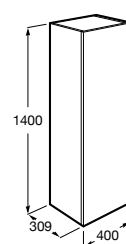

Módulo columna con espejo de cuerpo entero en la parte interior y estantes regulables en altura.

A857237... 1400 mm

Acabados:

806 402