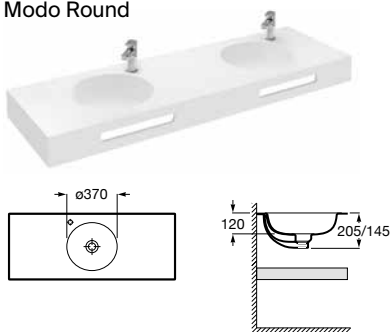

Toallero opcional

Para faldón de 125 mm

Estante adicional

Disponible en ancho 385 mm y altura 50 mm

Modelos cubetas

Modo Round

Modo Soft

Modo Square