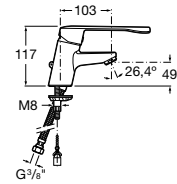

Usos específicos / Grifería para movilidad reducida

Victoria Pro*

Mezclador monomando para lavabo con maneta gerontológica para personas con movilidad reducida, enganche para cadenilla y enlaces de alimentación flexibles. Cromado

A5A3123C00