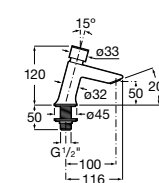

Instant

Grifería temporizada de repisa para lavabo con pulsador, limitador de caudal a 6 litros/ minuto y cierre automático en 15 segundos.

A5A4277C00

Grifería temporizada de repisa para lavabo con pulsador, limitador de caudal a 6 litros/ minuto y cierre automático en 15 segundos. Con sistema antibloqueo.

A5A4577C00

Acabados:

C0