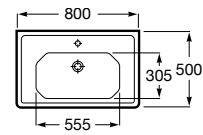

Lavabo de porcelana mural para pedestal con juego de fijación. Un orificio para grifería. No incluye grifería.

A3270A0..0 800 mm

Lavabo de porcelana mural para pedestal con juego de fijación. Tres orificios para grifería. No incluye grifería.

A3270A0..3 800 mm

Opcional:

Pedestal para lavabo de porcelana. No incluye juego de fijación.

A3370A0..0

Acabados:

00 56