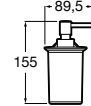

Dosificador de encimera. Cromado.

A816704001

Acabados:

00