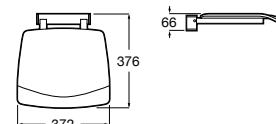

Access Comfort

Asiento de ducha abatible.

A816970009
Acabado blanco