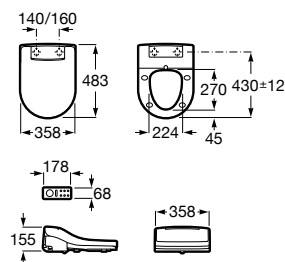

Smart Toilets / Multiclean®

Premium Round

Asiento con funciones de lavado y secado. Requiere toma de agua y toma de corriente convencional.

A804006001

Acabados:

00