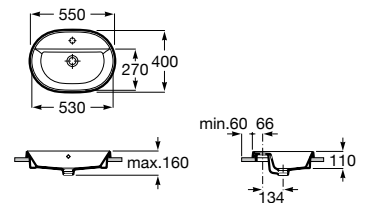

Lavabo de porcelana de encimera. No incluye grifería.

A3270Y6000 550 mm

Acabados:

00