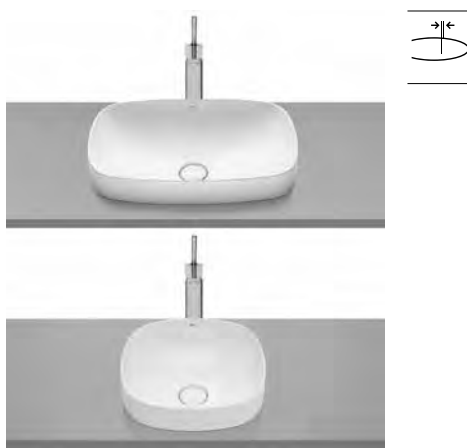

Acabados:

Lavabo Soft de Fineceramic® de encimera con juego de fijación. No incluye grifería. Incluye desagüe con tapón fijo abierto de porcelana.

A327504..0 550 mm

A32750R..0 370 mm

Acabados:

Lavabo Round de Fineceramic® de encimera con juego de fijación. No incluye grifería. Incluye desagüe con tapón fijo abierto de porcelana.