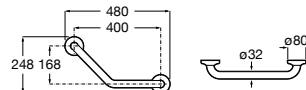

Asa de baño angular 90° para personas con movilidad reducida, instalación a derecha, fijaciones incluidas.

A816984009
Antibacteriano

A816959009
Acabado en vinilo blanco