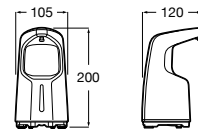

Public

Dosificador de jabón o gel hidroalcohólico con sensor. Alimentación con cuatro pilas 1,5 V LR6 (AA). ABS.

A818019009
Blanco