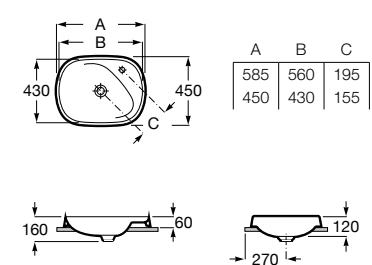

Lavabo columna de Fineceramic®. Incluye desagüe universal con tapón cerámico Ø72 mm. No incluye grifería.

A3270B0..0 500 mm

Acabados:

Lavabo de Fineceramic® totem mural. Incluye desagüe universal con tapón cerámico Ø72 mm. No incluye grifería.

A3270B1..0 460 mm

Acabados:

Lavabo de Fineceramic® de sobre encimera. Incluye desagüe universal con tapón cerámico Ø72 mm. No incluye grifería.

A3270B8..0 585 mm

A3270B9..0 455 mm

Acabados:

Lavabo de Fineceramic® de encimera. Incluye desagüe universal con tapón cerámico Ø72 mm. No incluye grifería.

A3270B6..0 585 mm

A3270B7..0 450 mm

Acabados: