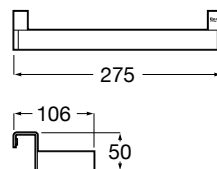

Toallero compacto para mueble de baño

Toallero compacto para mueble.

A817921..0

Acabados: