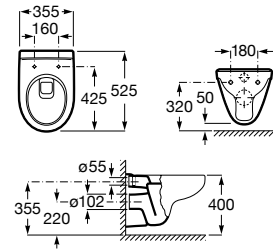

Taza suspendida con salida horizontal. Incluye juego de fijación. Descarga dual 4,5/3L. A instalar con Sistemas de Instalación Roca Duplo One / Duplo S. Ver pág. 368

A346303..S

Acabados: