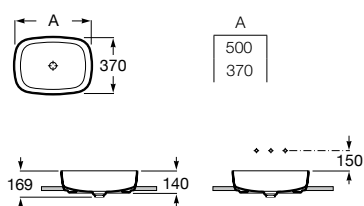

Colecciones de baño / Inspira

Lavabo Soft de Fineceramic® de sobre encimera. No incluye grifería. Incluye desagüe con tapón fijo abierto de porcelana.

A327500..0 500 mm

A327502..0 370 mm

Acabados: