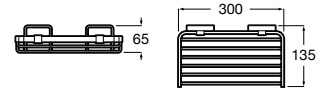

Contenedor de rejilla (Posibilidad de instalación mediante tornillería o adhesivo). Cromado.

A816688001

Acabados:

01