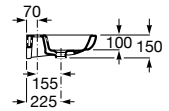

A	B
600	500
550	450
500	400
450	360