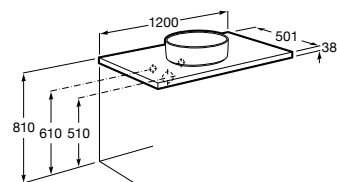

Encimera para lavabo de madera hidrófuga.
Incluye escuadras para instalación en la pared.

A857321... 1200 mm

Acabados:

806 402