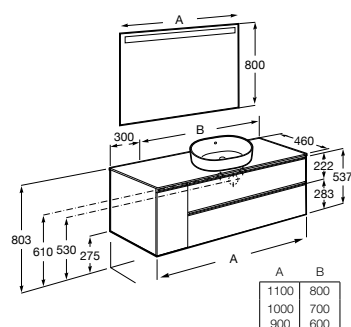

Conjunto de mueble base asimétrico de dos cajones y una puerta para lavabo de sobre encimera a mano derecha/izquierda y espejo Eidos. No incluye lavabo ni grifería.

A851535... 1100 mm
Lavabo a la derecha