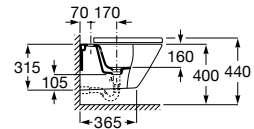

Bidé de porcelana suspendido, sin tapa, con fijaciones ocultas. No incluye grifería. Para su instalación se recomienda un sistema de instalación Roca compatible.

A357476000

Tapa para bidé de Supralit® con caída amortiguada.

A80673200B

Tapa para bidé de Supralit®.

A80673000B

Acabados:

00