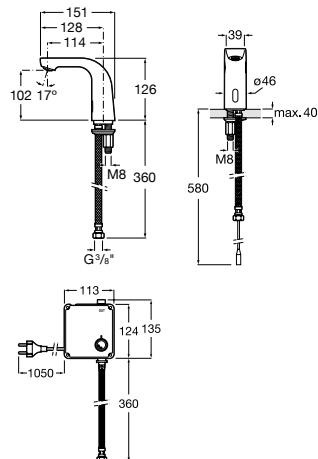

A5A5509C00

Acabados:

C0