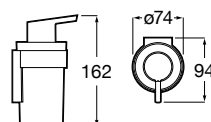

Dosificador de pared.
A817892..0

Acabados:
C0 NB

N