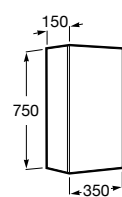

Delta

Armario alto.

A857637... 750 mm

Acabados: