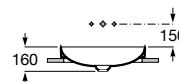

Lavabo Round de Fineceramic® de encimera con juego de fijación. No incluye grifería. Incluye desagüe con tapón fijo abierto de porcelana.

A327527..0 550 mm

A32752R..0 370 mm

Acabados: