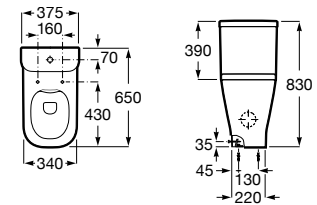

A341470000

Tapa y asiento de Supralit® para inodoro con caída amortiguada y fácil extracción.

A80147200B

Tapa y asiento de Supralit® para inodoro.

A80147000B

Acabados:

00

The Gap Square