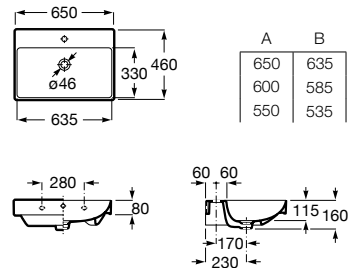

Lavabo de Fineceramic® mural para pedestal o semi-pedestal con juego de fijación. No incluye grifería.

A327687000 650 mm

A327686000 600 mm

A327685000 550 mm

Opcional:

Pedestal.

A337470000

Semipedestal.

A337471000

Acabados:

00