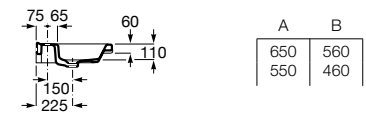

Lavabo de porcelana mural. No incluye grifería.

A327783000 650 mm

A327786000 550 mm

Opcional:

Pedestal para lavabo de porcelana.

A337470000

Semipedestal para lavabo de porcelana.

A337471000

Acabados:

00