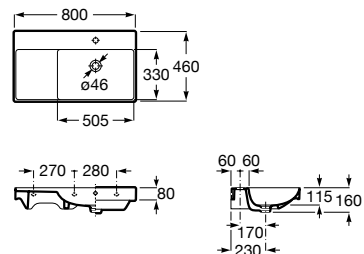

Lavabo asimétrico de Fineceramic® mural con lavabo a la derecha/izquierda y con juego de fijación. No incluye grifería.

A327688000 800 mm

Lavabo a la derecha

A327689000 800 mm

Lavabo a la izquierda

Acabados:

00