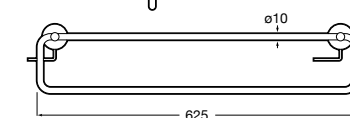

Portatoallas con toallero. Cromado.

A817683C00

Acabados:

C0