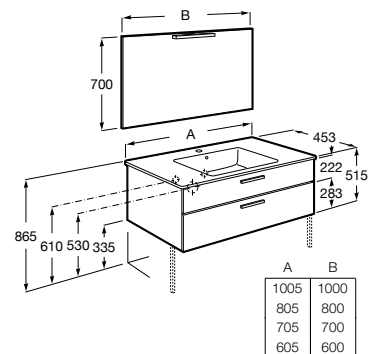

Unik - Conjunto de mueble base de dos cajones y lavabo. No incluye patas ni grifería.

A851595... 1000 mm

A851594... 800 mm

A851593... 700 mm

A851592... 600 mm

Pack - Conjunto de mueble base de dos cajones, lavabo, espejo y aplique Starlight. No incluye patas ni grifería.

A851605... 1000 mm

A851604... 800 mm

A851603... 700 mm

A851602... 600 mm

Opcional:

Conjunto de dos patas aluminio de 335 mm.

A816826339

Acabados: