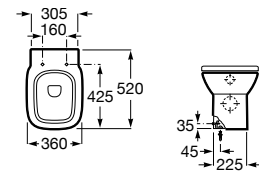

Taza adosada a pared con salida dual para inodoro de tanque alto, tanque empotrable o fluxor. Incluye juego de fijación. Descarga dual 4,5/3L. A instalar con Sistemas de Instalación Roca Duplo One / Duplo S. Ver pág. 368

A347996000

Tapa y asiento de Supralit® para inodoro con caída amortiguada y fácil extracción.

A8019D200B

Tapa y asiento de Supralit® para inodoro con bisagras de acero inoxidable.

A8019D000B

Acabados:

00