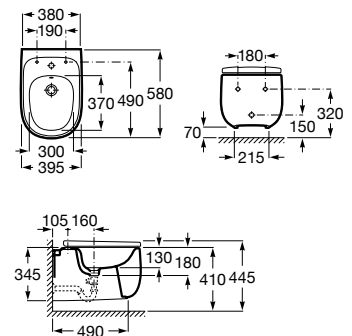

Otros productos de la colección Beyond

Bañeras

Ver en el catálogo de Platos de ducha, bañeras y mamparas