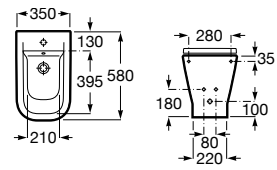

Bidé de porcelana sin tapa. No incluye grifería.

A357474000

Tapa para bidé de Supralit® con caída amortiguada.

A80647200B

Tapa para bidé de Supralit®.

A80647000B

Acabados:

00