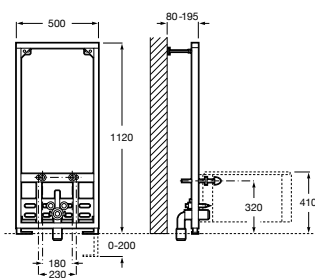

Duplo Handicapped

Bastidor empotrable para fijación de barra de apoyo. Diseñado para adaptarse en un lado de los sistemas Duplo. Perfil metálico con capacidad de resistencia de 100 kg. Patas ajustables 0-200 mm.

A890090600