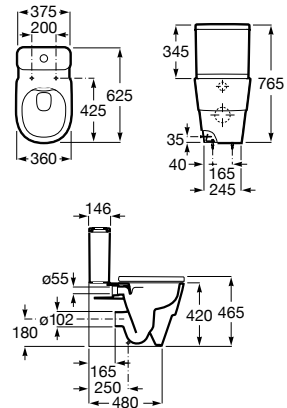

Taza Roca Rimless® adosada a pared con salida dual para inodoro de tanque bajo. Incluye codo de evacuación y juego de fijación.

A342697.0

Cisterna de doble descarga 4,5/3L, regulable a 4/2L con alimentación inferior para inodoro. Incluye sistema de fijación, mecanismo de alimentación y mecanismo de descarga.

A341691.0

Tapa y asiento para inodoro con caída amortiguada y fácil extracción.

A801F02..2

Acabados:

N