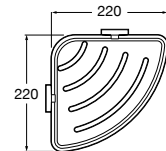

Contenedor de rejilla de acero inoxidable pulido (Posibilidad de instalación mediante tornillería o adhesivo). Cromado.

A816697C00

Acabados:

01