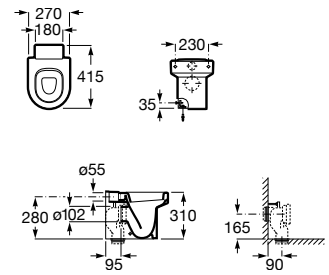

A347115000

Asiento de elastómero para inodoro infantil con bisagras de poliamida.

A801116..4

Acabados:

00 71

Baby

Taza con salida horizontal y fondo plano para inodoro infantil de tanque alto, tanque empotrable o fluxor. Incluye juego de fijación.