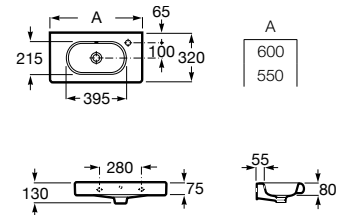

A32724T000 600 mm
Orificio a la derecha

A32724X000 600 mm
Orificio a la izquierda

A32724Y000 550 mm
Orificio a la derecha

Opcional:

Semipedestal para lavabo de porcelana compacto.

A337242000

Toallero.

A816291001