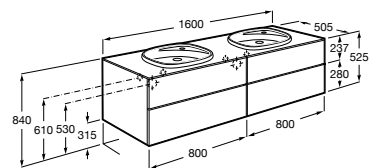

Colecciones de baño / Beyond

Unik - Conjunto de mueble base con cuatro cajones y lavabo doble de Surfex®. No incluye patas ni grifería.

A851395... 1600 mm

Acabados:

806 402