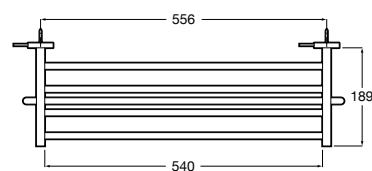

Portatoallas con toallero. Cromado.

A817683C00

Acabados:

C0