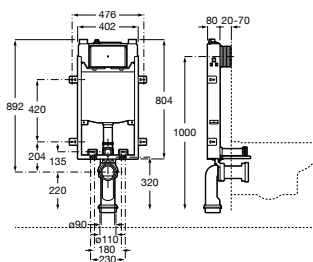

Sistemas de instalación Roca / Duplo

Duplo WC Fluxor

Bastidor empotrable para inodoro suspendido con fluxor de doble descarga y accesorios de instalación incluidos. Perfil metálico con capacidad de resistencia de 400 kg. Profundidad mínima instalación de 140 mm. Montaje en tabique con montantes y/o delante de pared resistente. Patas ajustables de 0-200 mm. Codo de 90 Ø / 100 Ø .

A890092100

Opcional:

Kit antivandálico de acero inoxidable para Duplo WC Fluxor.

A890065004

Duplo WC Fluxor Single Flush

Bastidor con fluxor de descarga simple incorporado y accesorios de instalación. Perfil metálico con capacidad de resistencia de 400 kg. Profundidad mínima instalación de 140 mm. Montaje en tabique con montantes y/o delante de pared resistente. Patas ajustables de 0-200 mm. Codo de 90 Ø / 110 Ø.

A890092300

Basic WC One Compact

Bastidor con cisterna compacta empotrable con doble descarga para inodoro suspendido. Codo de 90 Ø / 110 Ø. Profundidad mínima instalación de 90 mm. Montaje empotrado en pared resistente. Conexión hidráulica superior. A completar con una placa de accionamiento Roca compatible (no incluida).

A890070120

COMPACTO