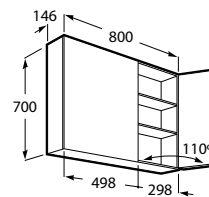

Luna

Armario-espejo.

A857376472 800 mm