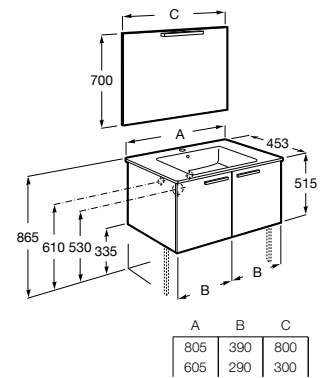

Unik - Conjunto de mueble base de dos puertas y lavabo. No incluye patas ni grifería.

A851654... 800 mm

A851650... 600 mm

Pack - Conjunto de mueble base de dos puertas, lavabo, espejo y aplique Starlight. No incluye patas ni grifería.

A851662... 800 mm

A851658... 600 mm

Opcional:

Conjunto de dos patas aluminio de 335 mm.

A816826339

Acabados: