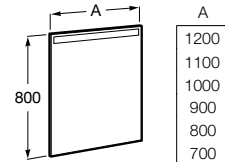

Eidos

Espejo rectangular con iluminacion LED para conectar al interruptor del baño.

A812358000 1200 mm

A812361000 1100 mm

A812357000 1000 mm

A812360000 900 mm

A812356000 800 mm

A812359000 700 mm

Opcional:

Placa antivaho.

A812292000