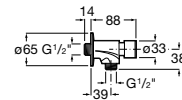

Instant

Grifería de paso angular temporizado exterior para urinario.

A5A9277C00

Tubo exterior para urinario.

A5A9317C00

Acabados: