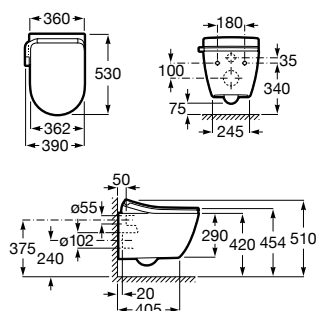

In-Wash® Ona suspendido

Smart toilet suspendido. Incluye Roca Rimless®, tapa y asiento con función lavado y secado. Necesita toma de red. Para su instalación se recomienda Duplo WC One Smart (A890078020) de los sistemas de instalación.

A803150S01

Acabados:

S0