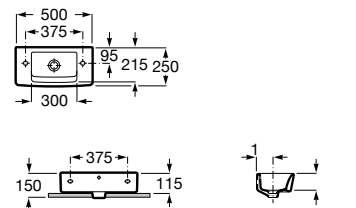

Lavamanos de porcelana compacto mural o de sobre encimera. No incluye grifería.

- **A325883000** 500 mm

Acabados:

00