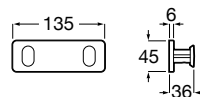

Percha doble.
A817881..0

Acabados:
C0 NB

N