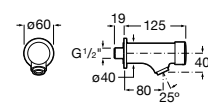

Fluent

Grifería temporizada de pared para lavabo.
Con aireador.

A5A7A24C00

Acabados:

C0