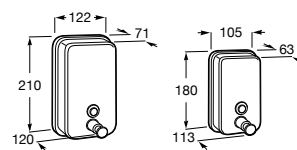

A817405001 1,25 litros

Acabado brillante

A817405002 1,25 litros

Acabado satinado

Public

Secador de manos con sensor.

A818021001

Acabado brillante