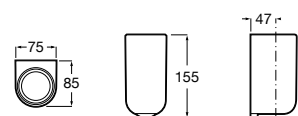

Portacepillos.

A3870ZL000

Acabados:

00