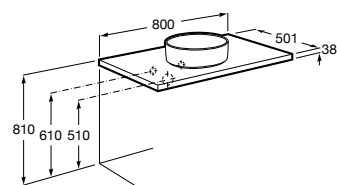

Encimera para lavabo de madera hidrófuga.
Incluye escuadras para instalación en la pared.

A857319... 800 mm

Acabados:

806 402