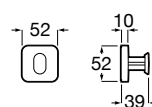

Percha.
A817880..0

Acabados:
C0 NB

N