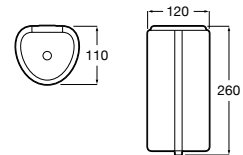

Public

Dispensador de jabón o gel hidroalcohólico con sensor. Alimentación con cuatro pilas 1,5 V LR6 (AA). Capacidad de 850 ml. ABS.

A818012009

Blanco