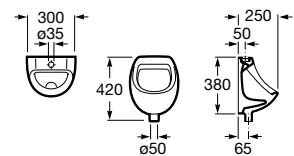

A35945L000

Acabados:

Mini

Urinario de porcelana con entrada de agua superior. Incluye enchufe de alimentación.

A353145000

Acabados:

Pack Chic + Fluent

Pack compuesto por Urinario Chic, grifo Fluent, tubo exterior, kit fijación urinario y sifón.