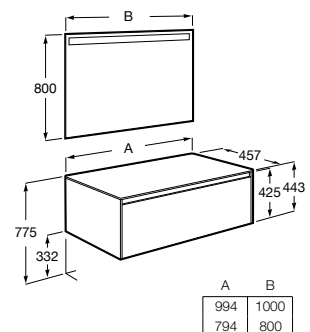

Mueble base de un cajón para lavabo de sobre encimera. No incluye lavabo ni grifería.

A851726... 1000 mm

A851724... 800 mm

Conjunto de mueble base de un cajón para lavabo de sobre encimera y espejo Eidos. No incluye lavabo ni grifería.

A851714... 1000 mm

A851712... 800 mm

Acabados: