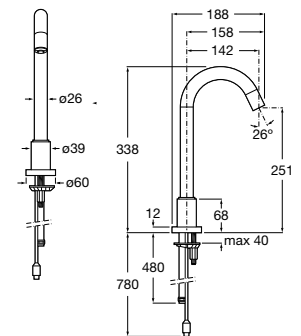

A5A3843C00

Acabados: