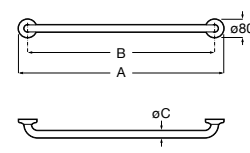

A	B
980	900
780	700
680	600
480	400
380	300