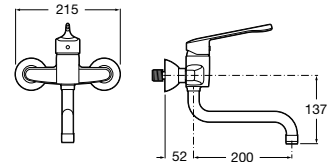

A5A3123C00

Victoria Pro*

Mezclador monomando mural para lavabo, con caño bajo giratorio y maneta para personas con movilidad reducida. Cromado

A5A7623C00

Victoria Pro*

Mezclador monomando para cocina con caño giratorio, maneta para personas con movilidad reducida y enlaces de alimentación flexibles. Cromado