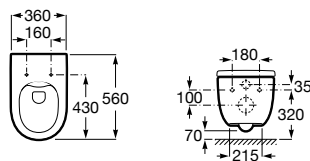

Taza suspendida Roca Rimless® con salida horizontal con fijaciones ocultas. Descarga dual 4,5/3L. A instalar con Sistemas de Instalación Roca Duplo One / Duplo S. Ver pág. 368

A34624L000

Tapa y asiento de Supralit® para inodoro con caída amortiguada y fácil extracción.

A8012A200B

Tapa y asiento de Supralit® para inodoro con bisagras de acero inoxidable.

A8012A000B

Acabados:

00