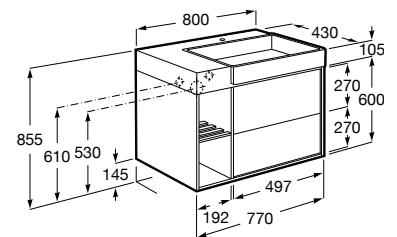

Unik - Conjunto base asimétrico de dos cajones, estante lateral a la izquierda y lavabo blanco a la derecha. No incluye grifería.

A852027... 800 mm

Acabados:

558 559 560 565