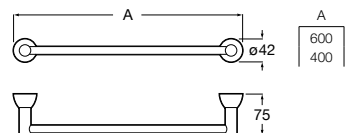

A817308002 600 mm

A817307002 400 mm

Acabados:

02

ACERO
INOX
SATINADO

Toallero de pared de acero inoxidable. Acabado satinado.

A817310002

Acabados: