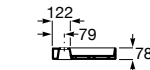

A327274..B 600 mm

Acabados:

Horizon Geometric

Lavabo de porcelana de sobre encimera con orificio para grifería. No incluye grifería.

A327276..B 600 mm

Acabados:

Bol

Lavabo de porcelana de sobre encimera sin orificio para grifería. No incluye grifería.