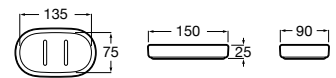

A3870Z4000

Acabados:

00

Jabonera de encimera.

A3870Z5000

Acabados:

00

Dosificador de pared.