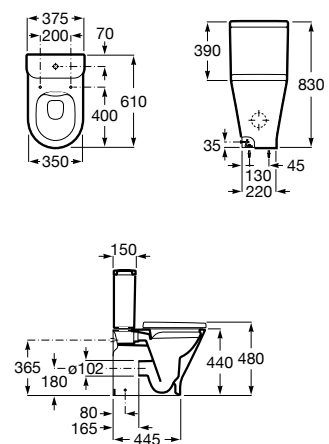

The Gap Round

Taza altura comfort adosada a pared Roca Rimless® con salida dual para inodoro de tanque bajo.

A3420NJ000

Cisterna de alimentación lateral completo con juego de mecanismos de doble descarga 4,5/3 litros.

A3410N1000

Cisterna de alimentación inferior completo con juego de mecanismos de doble descarga 4,5/3 litros.

A3410N0000

Tapa y asiento de Supralit® para inodoro compacto con caída amortiguada.

A801D22001

Tapa y asiento de Supralit® para inodoro compacto.

A801D20001

Acabados: