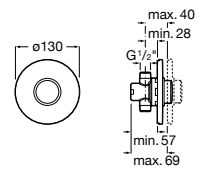

Fluent

Grifería de paso recto temporizado empotrable para urinario.

A5A9A24C00

Acabados: