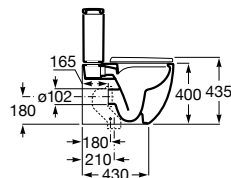

Colecciones de baño / Meridian

Taza Roca Rimless® compacta de salida dual para inodoro de tanque bajo compacto adosado a pared. Incluye juego de fijación.

A34224L000

Cisterna de doble descarga 4,5/3L con alimentación inferior para inodoro compacto. Incluye sistema de fijación, mecanismo de alimentación y mecanismo de descarga.

A341241000

Cisterna con mecanismo Touchless. Para sustituir cisterna Meridian referencia A341241000.

A34R240000

Tapa y asiento de Supralit® para inodoro compacto con caída amortiguada y fácil extracción.

A8012AC00B

Tapa y asiento de Supralit® para inodoro compacto con bisagras de acero inoxidable.

A8012AB00B

Acabados:

00