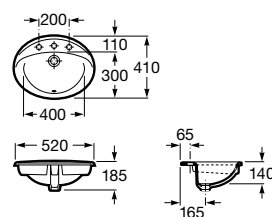

Rodeo

Lavabo de porcelana de encimera. No incluye grifería.

A327866000 520 mm

Acabados:

00