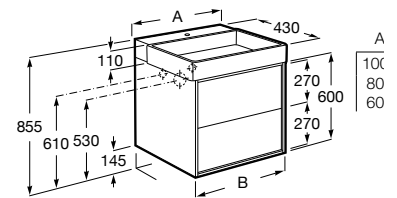

Unik - Conjunto de mueble base de dos cajones y lavabo blanco con un orificio para la grifería. No incluye grifería.

A852035... 1000 mm

A852033... 800 mm

A852026... 600 mm

Acabados:

558 559 560 565