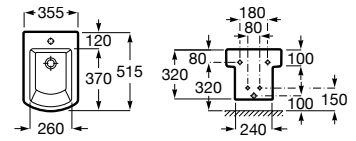

Otros productos de la colección Hall

Urinario

Ver en el apartado de Usos específicos en este mismo catálogo