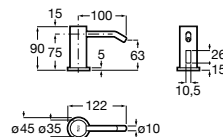

Usos específicos / Griferías electrónicas para lavabo

Ona-E

Mezclador electrónico para lavabo con enlaces de alimentación flexibles. Alimentación con conexión a la red 230V.

A5A559EC00

Mezclador electrónico para lavabo con enlaces de alimentación flexibles. Alimentación con 4 pilas alcalinas 1,5V LR6 (AA).

A5A539EC00

Opcional:

Dosificador electrónico de jabón o gel hidroalcohólico de repisa (AC). Alimentación con conexión a la red 230V.

A818014C00

Dosificador electrónico de jabón o gel hidroalcohólico de repisa (DC). Alimentación con 4 pilas alcalinas de 1,5V D/LR20 (no incluidas).

A818020C00

Acabados: