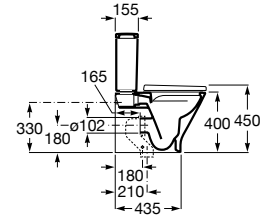

Taza Roca Rimless® compacta con salida dual para inodoro de tanque bajo compacto adosado a pared.

A3420N7000

Cisterna de alimentación lateral completo con juego de mecanismos de doble descarga 4,5/3 litros.

A3410N1000

Cisterna de alimentación inferior completo con juego de mecanismos de doble descarga 4,5/3 litros.

A3410N0000

Tapa y asiento para inodoro compacto con caída amortiguada.

A801D22001

Tapa y asiento para inodoro compacto.

A801D20001

Acabados:

00