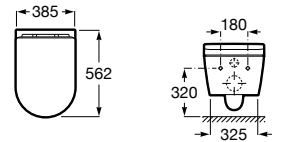

In-Wash® Inspira suspendido

Smart toilet suspendido. Incluye Roca Rimless®, tapa y asiento con función lavado y secado. Necesita toma de red. Para su instalación se recomienda Duplo WC One Smart (A890078020) de los sistemas de instalación.

A803060001

Acabados:

00