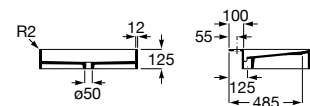

Dash

Lavabo de Stonex® mural. Con repisa de 100 mm y orificio para grifería.

A2W8024000 650 mm

Acabados:

00