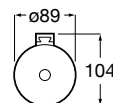

Escobillero de pared.

A817866..0

Acabados:

N