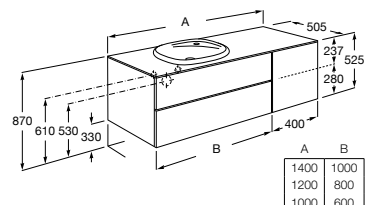

Unik - Conjunto de mueble base asimétrico con dos cajones y un módulo con puerta y lavabo de Surfex® a la izquierda. No incluye patas ni grifería.

A851393... 1400 mm

A851391... 1200 mm

A851389... 1000 mm

Acabados:

806 402