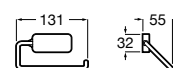

Portarrollo sin tapa (Posibilidad de instalación mediante tornillería o adhesivo).

A817732..0

Acabados:

C0 NB