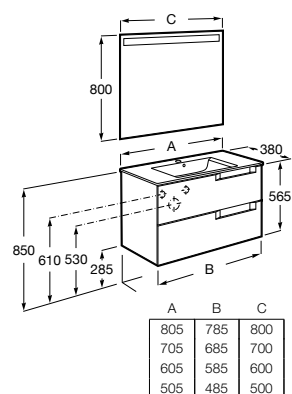

Colecciones de muebles de baño / Aleyda

Unik - Conjunto de mueble base compacto con dos cajones y lavabo. No incluye grifería.

A851812...	800 mm
A851811...	700 mm
A851810...	600 mm
A851809...	500 mm

Pack - Conjunto de mueble base compacto con dos cajones, lavabo y espejo Eidos. No incluye grifería.

A851832...	800 mm
A851831...	700 mm
A851830...	600 mm
A851829...	500 mm

Opcional:

Conjunto de dos patas aluminio de 275 mm.

A816829339

Conjunto de dos patas niqueladas de 275 mm.

A816829458

Acabados: