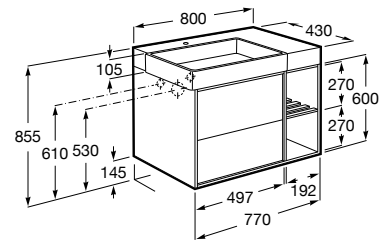

Acabados:

558 559 560 565

Unik - Conjunto base asimétrico de dos cajones, estante lateral a la derecha y lavabo blanco a la izquierda. No incluye grifería.

A852028... 800 mm

Acabados:

Unik - Conjunto de mueble base asimétrico compacto, de una puerta estante lateral a la izquierda y lavabo blanco. No incluye grifería.