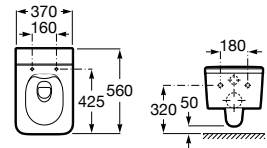

Taza suspendida Roca Rimless® con salida horizontal. Incluye juego de fijación. Descarga dual 4,5/3L. A instalar con Sistemas de Instalación Roca Duplo One / Duplo S. Ver pág. 368

A346537..0

Tapa y asiento de Supralit® para inodoro con caída amortiguada y fácil extracción.

A801532..B

Acabados: