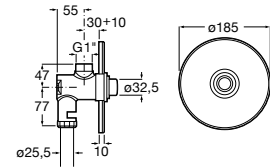

Aqualine

Fluxor empotrable para inodoro de descarga simple 6L.

A5A9677C00

Acabados:

C0