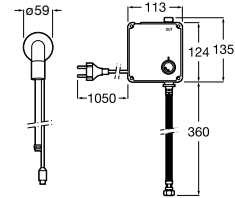

Usos específicos / Griferías electrónicas para lavabo

Loft-E

Grifería electrónica empotrable para lavabo 1 agua, con sensor integrado en el caño. Alimentación con 4 pilas alcalinas 1,5V LR6 (AA).

A5A5643C00

Grifería electrónica empotrable para lavabo 1 agua, con sensor integrado en el caño. Alimentación con conexión a red 230V. Incluye fuente de alimentación.

A5A5743C00

Acabados:

C0