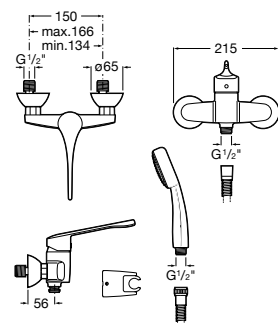

Victoria Pro*

Mezclador monomando exterior para ducha con ducha de mano, flexible de 1,50 m y soporte de ducha articulado. Con maneta para personas con movilidad reducida. Cromado

A5A2023C02