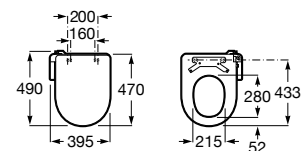

00

N

M3

Asiento con función de lavado a temperatura
 de entrada de agua o 37°C. Forma redonda.
 Requiere toma de agua y toma de corriente
 convencional.

A804052001

Acabados:

00

Smart Toilets / Multiclean®