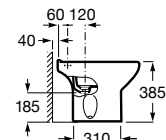

Manguito recto.

AV0007800R

Acabados:

Bidé de porcelana con juego de fijación, sin tapa. No incluye grifería.

A355394..0

Tapa lacada para bidé con bisagras de acero inoxidable.

A806390..4

Acabados: