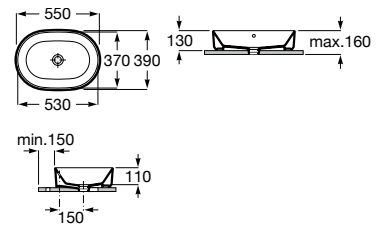

A3270MN000 600 mm

Acabados:

00

Lavabo de porcelana de sobre encimera. No incluye grifería.

A3270Y1000 550 mm

Acabados:

00

Lavabo de porcelana de sobre encimera. No incluye grifería.