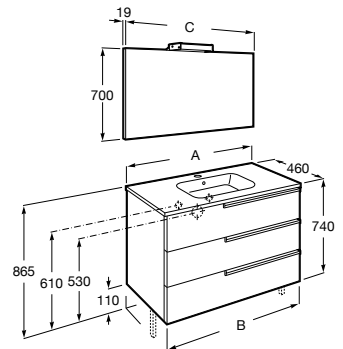

A	B	C
1005	965	1000
905	885	900
805	785	800
705	685	700
605	585	600