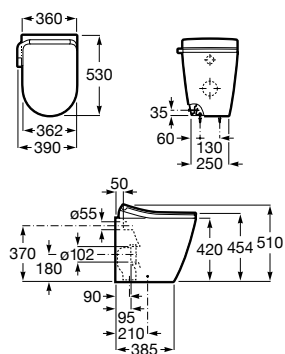

In-Wash® Ona tanque alto adosado a pared

Smart toilet tanque alto o empotrado adosado a pared con salida dual. Incluye Roca Rimless®, tapa y asiento con función lavado y secado. Necesita toma de red. Para su instalación se recomienda Basic Tank One Compact (A890070200) de los sistemas de instalación.

A803153S01

Acabados:

S0