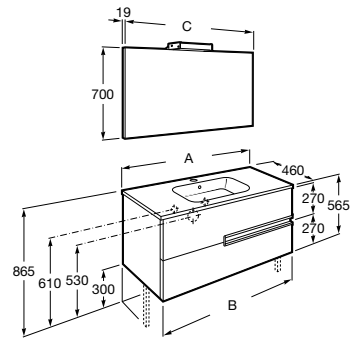

Victoria-N

Unik - Conjunto de mueble base de dos cajones y lavabo. No incluye patas ni grifería.

- A855831... 1000 mm
- A855826... 900 mm
- A855832... 800 mm
- A855833... 700 mm
- A855834... 600 mm

Pack - Conjunto de mueble base de dos cajones, lavabo, espejo y aplique Starlight. No incluye patas ni grifería.

- A855841... 1000 mm
- A855828... 900 mm
- A855842... 800 mm
- A855843... 700 mm
- A855844... 600 mm

Opcional:

Conjunto de dos patas.

A816413001

Acabados:

A	B	C
1005	965	1000
905	885	900
805	785	800
705	685	700
605	585	600

Victoria-N

Unik - Conjunto de mueble base de dos cajones y lavabo. No incluye patas ni grifería.

- A855836... 1000 mm
- A855827... 900 mm
- A855837... 800 mm
- A855838... 700 mm
- A855839... 600 mm

Pack - Conjunto de mueble base de dos cajones, lavabo, espejo y aplique Starlight. No incluye patas ni grifería.

- A855846... 1000 mm
- A855829... 900 mm
- A855847... 800 mm
- A855848... 700 mm
- A855849... 600 mm

Opcional:

Conjunto de dos patas.

A816555001

Acabados: