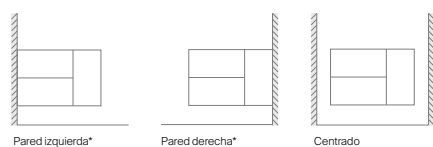

Posibilidades de instalación

* Para instalación a pared derecha o izquierda es necesario añadir la tapeta lateral.
Para el módulo abierto y los módulos de cajones es necesaria la tapeta de 16 mm.
Para los módulos de puertas es necesaria la tapeta de 68 mm.

Módulos y columna	Referencia
Módulo 300 mm 1 puerta	A857333...
Módulo 400 mm 1 puerta	A857334...
Módulo 400 mm abierto	A857335...
Módulo 600 mm 2 cajones	A857336...
Módulo 800 mm 2 cajones	A857337...
Módulo 1000 mm 2 cajones	A857338...
Columna 1400 mm	A857339...
Tapeta lateral 16/68 mm	A857340...