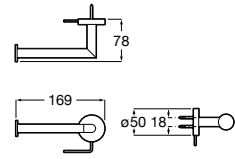

Colecciones de accesorios / Compas

Portarrollo sin tapa. Cromado.

A817685C00

Acabados:

C0