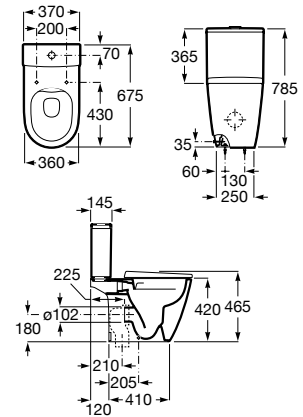

Taza Roca Rimless® con salida dual para inodoro de tanque bajo. Incluye codo de evacuación y juego de fijación.

A342687000

Cisterna de doble descarga 4,5/3L con alimentación lateral para inodoro. Incluye sistema de fijación, mecanismo de alimentación y mecanismo de descarga.

A341680000

Cisterna de doble descarga 4,5/3L con alimentación inferior para inodoro. Incluye sistema de fijación, mecanismo de alimentación y mecanismo de descarga.

A341681000

Tapa y asiento de Supralit® para inodoro con caída amortiguada y fácil extracción.

A801E12001

Tapa y asiento de Supralit® para inodoro.

A801E10001

Acabados:

00