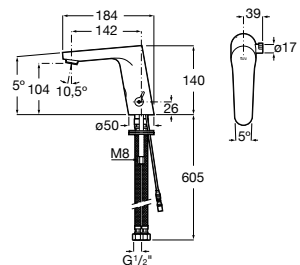

A5A576EC00

Acabados:

L30-E

Mezclador electrónico para lavabo con enlaces de alimentación flexibles. Alimentación con 4 pilas alcalinas 1,5V LR6 (AA) o alimentación con conexión a la red 230V.

A5A5809C00

Acabados: