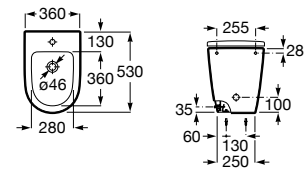

Bidé de porcelana, adosado a pared, sin tapa. Incluye juego de fijaciones. No incluye grifería.

A357687000

Tapa de Supralit® para bidé con caída amortiguada.

A806E12001

Tapa de Supralit® para bidé.

A806E10001

Acabados:

00

Bidé de porcelana suspendido, sin tapa, con fijaciones ocultas. Incluye juego de fijaciones. No incluye grifería. Para su instalación se recomienda un sistema de instalación Roca compatible.

A357685000

Tapa de Supralit® para bidé con caída amortiguada.

A806E12001

Tapa de Supralit® para bidé.

A806E10001

Acabados:

00