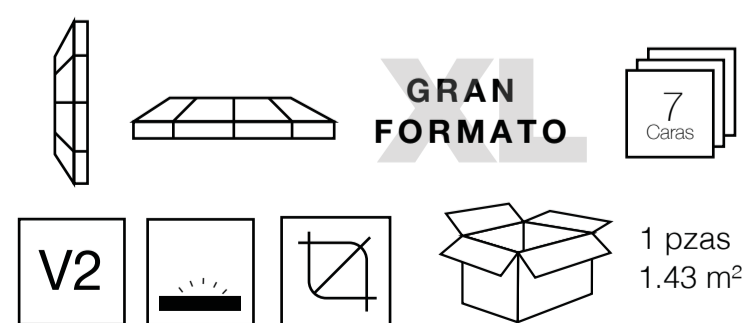

Gris Biarritz