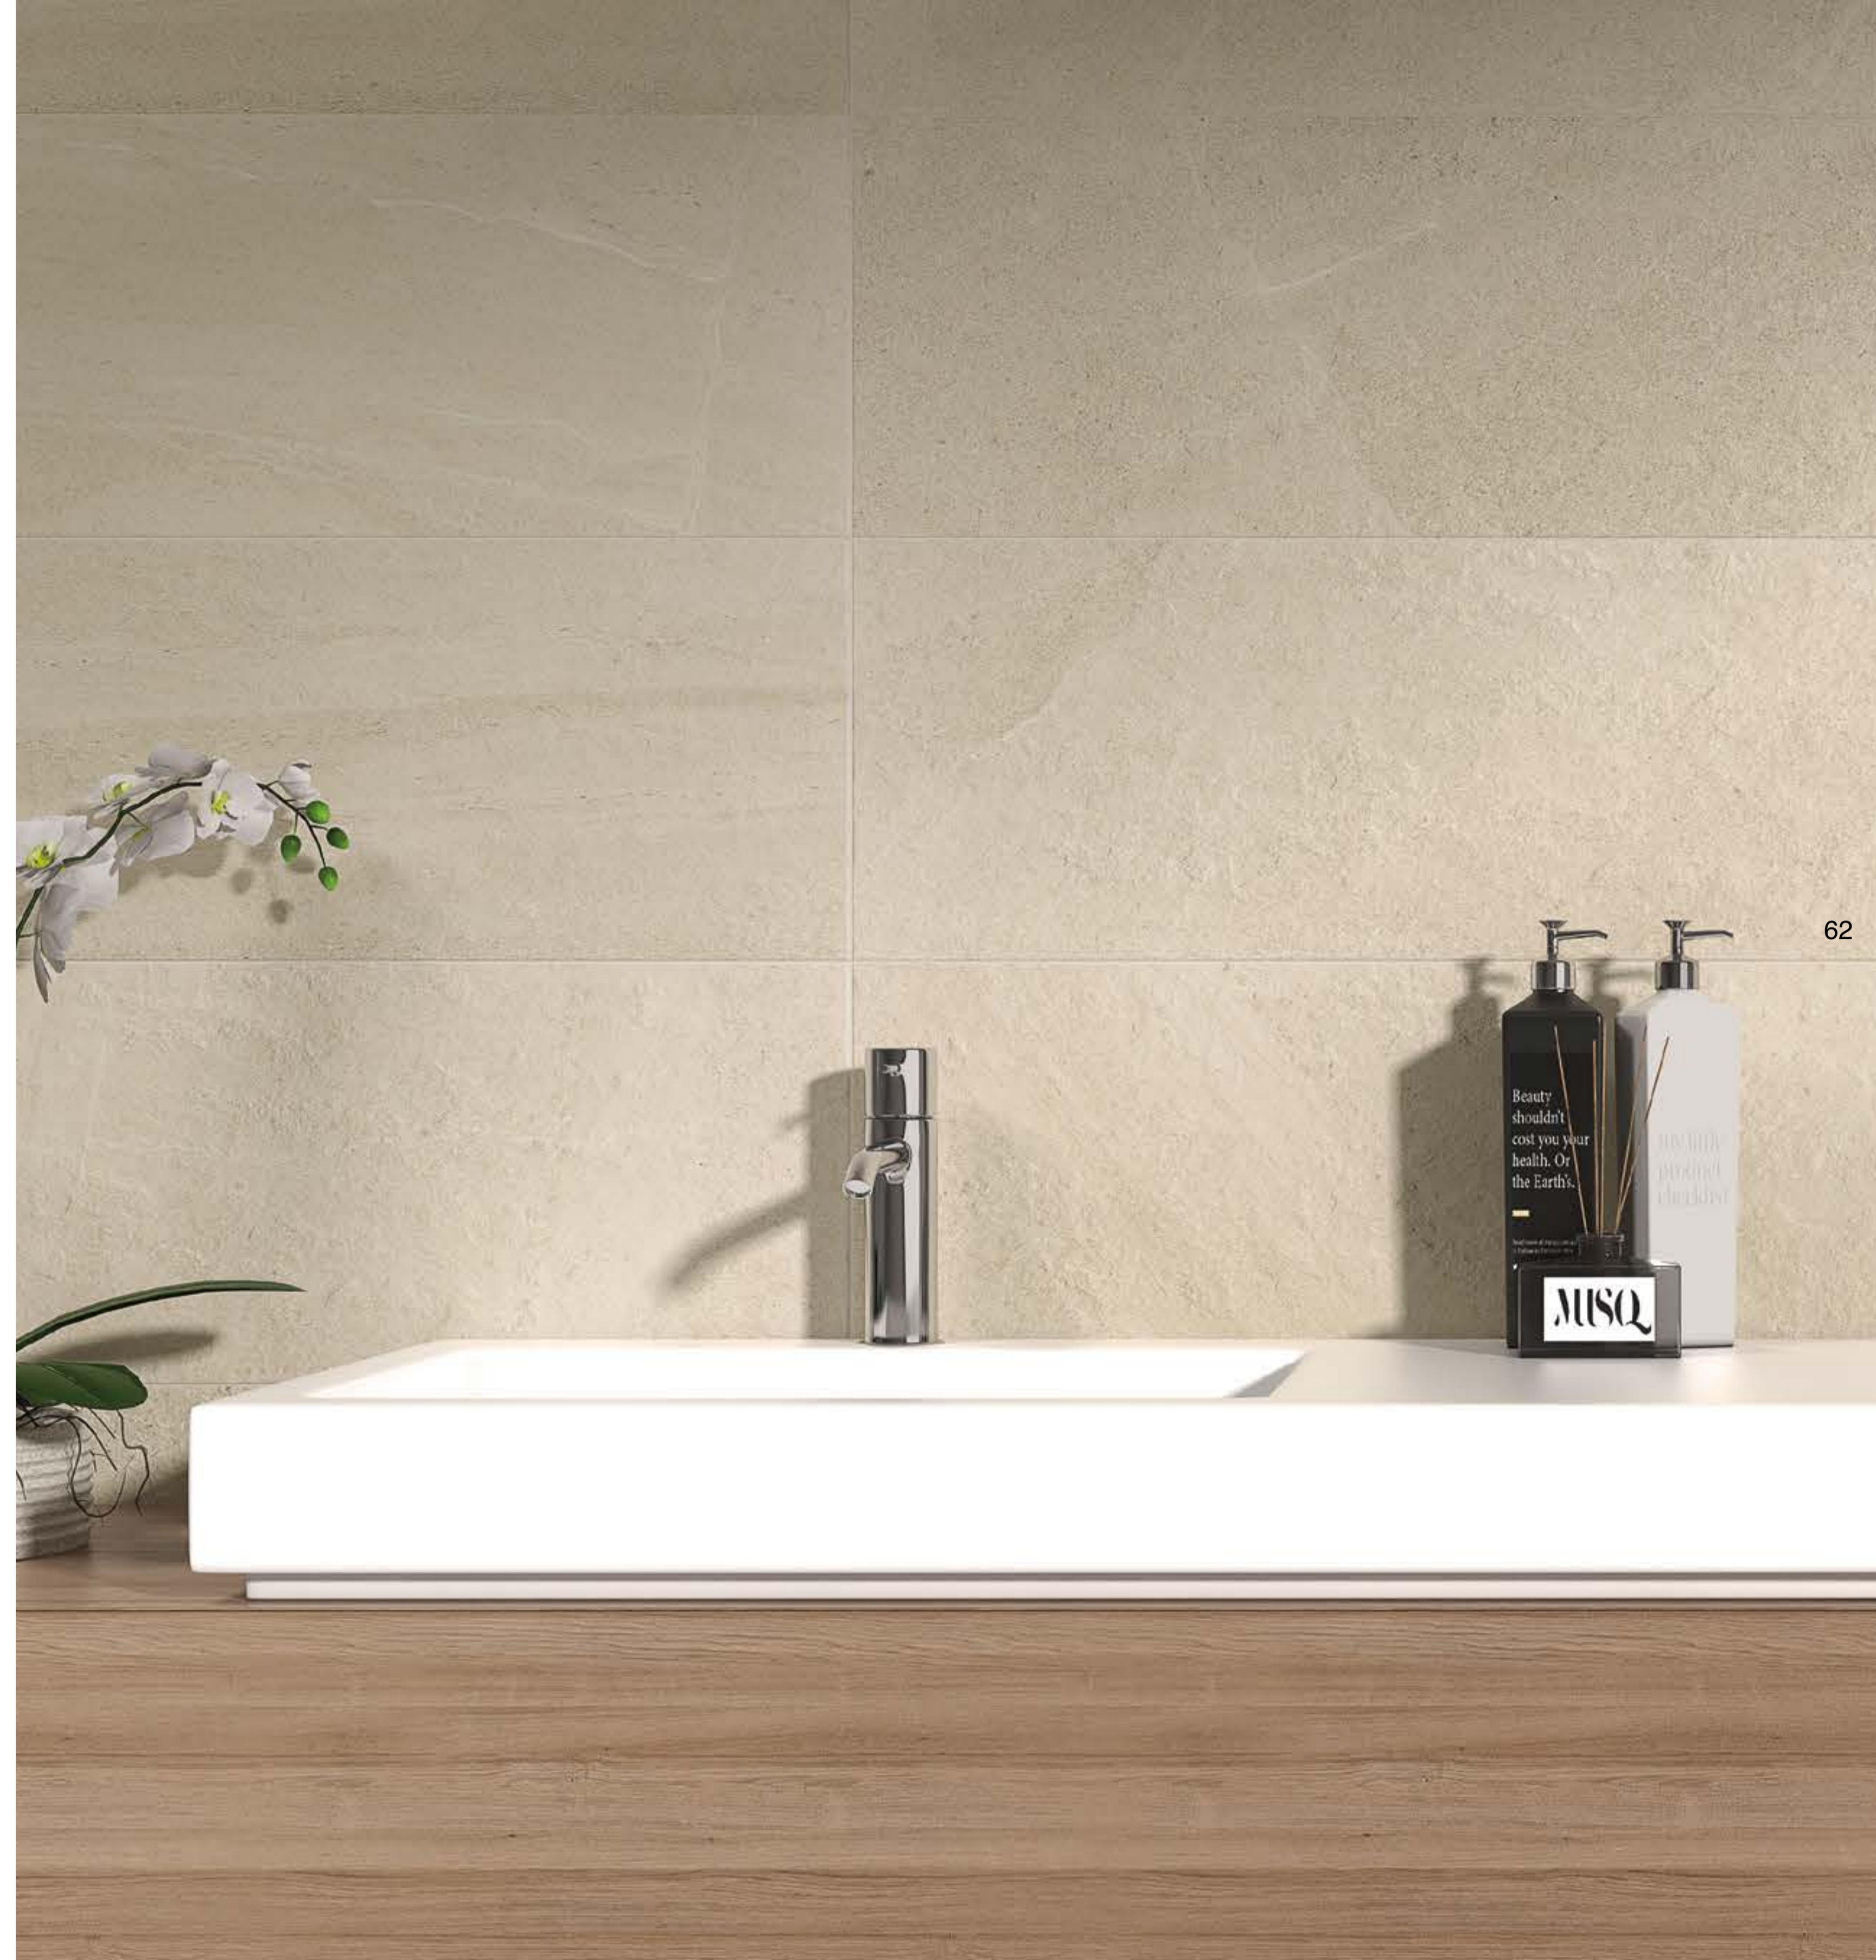

30x90

Acabado Natural

Pared: Interior | Exterior | Fachada

Marfil

Relieve Marfil

Perla

Relieve Perla

FORMATO	COLORES	M ² XCAJA	PZAS.
Base	Marfil Perla	1.08 m ²	4
Relieve	Perla Marfil	1.35 m ²	5