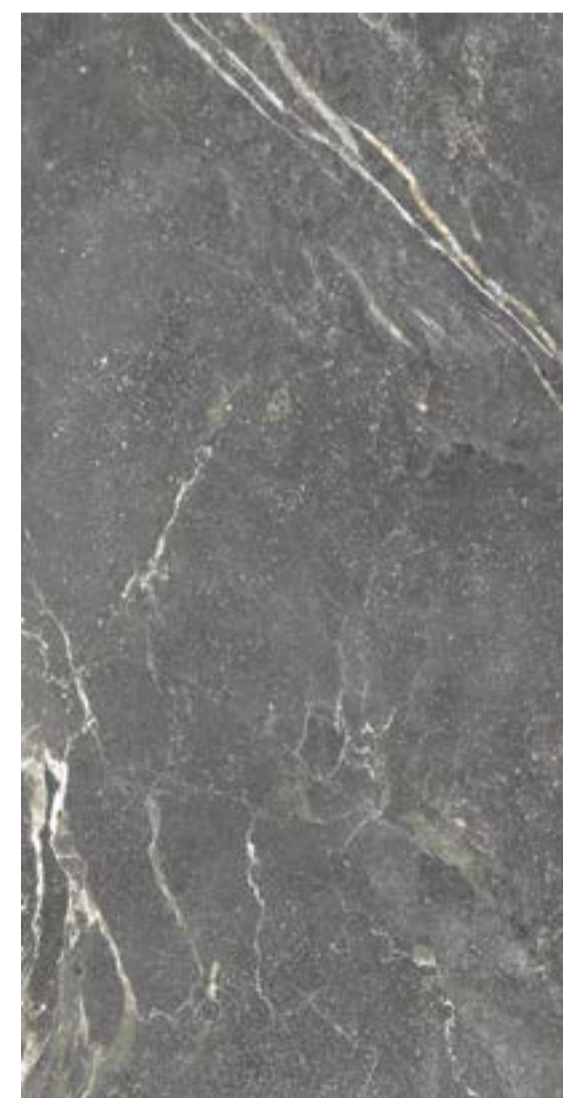

Porcelánico Toda Masa

Piso: Interior | Residencial | Comercial ligero

Pared: Interior | Exterior | Fachada

Pearl

V2

1 pza
1.13 m²

GRAN
FORMATO

Dark