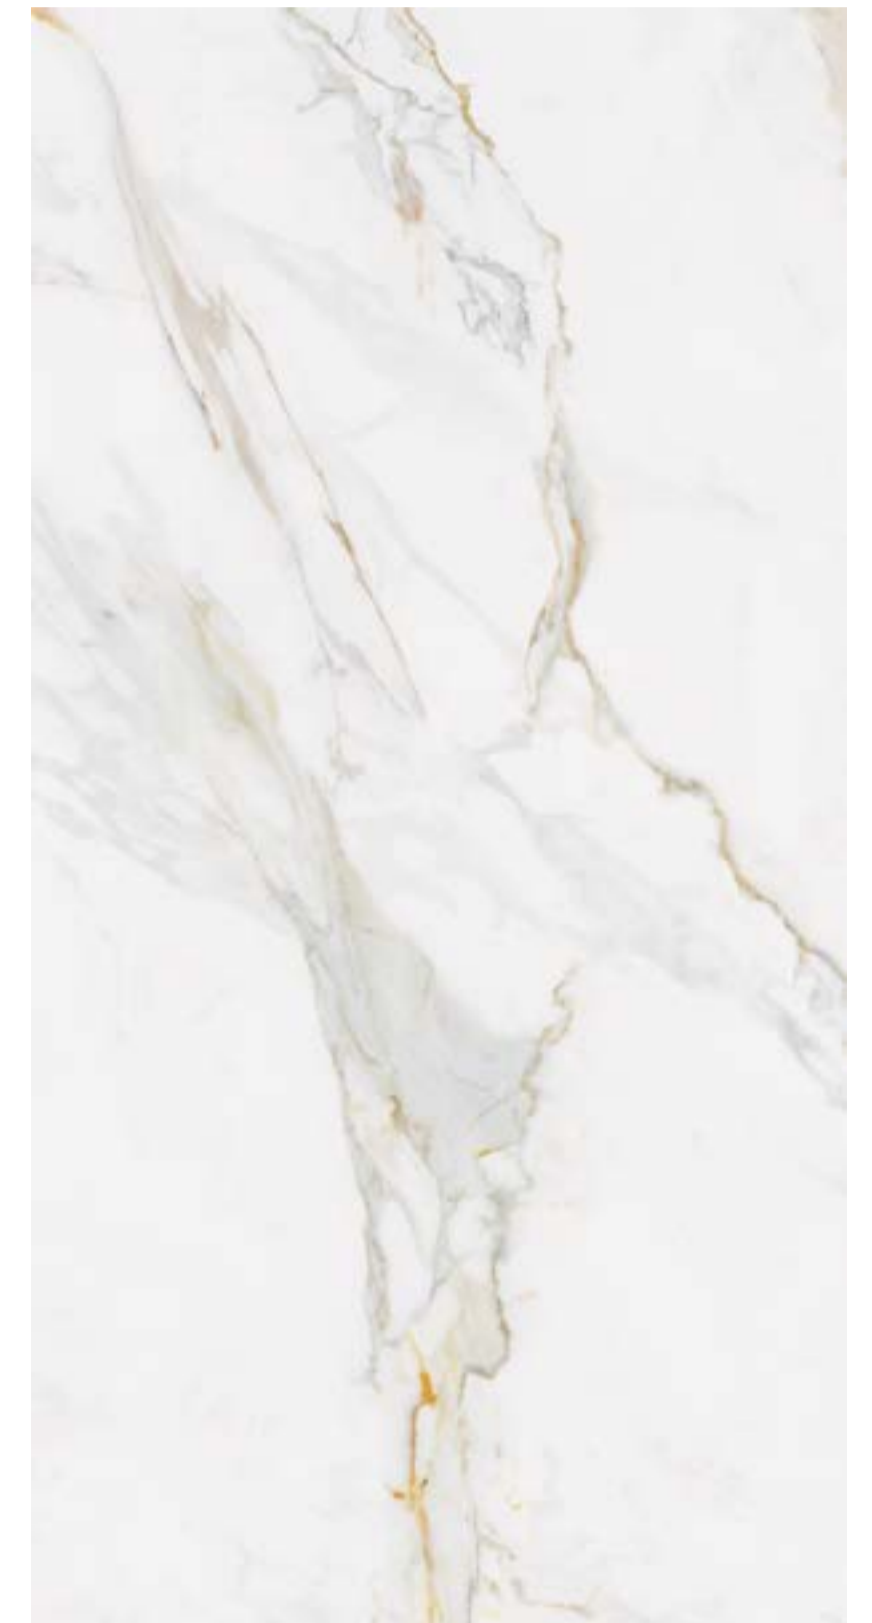

Relieve Blanco

Relieve Taupé

Relieve Grafito

COLORES	M ² XCAJA	PZAS.
Blanco	1.35 m ²	5
Taupé, Grafito	1.08 m ²	4

Marshall Gold

75x150
Porcelánico Esmaltado Acabado Pulido
Pared: Interior | Exterior | Fachada
Piso: Interior | Residencial | Comercial ligero