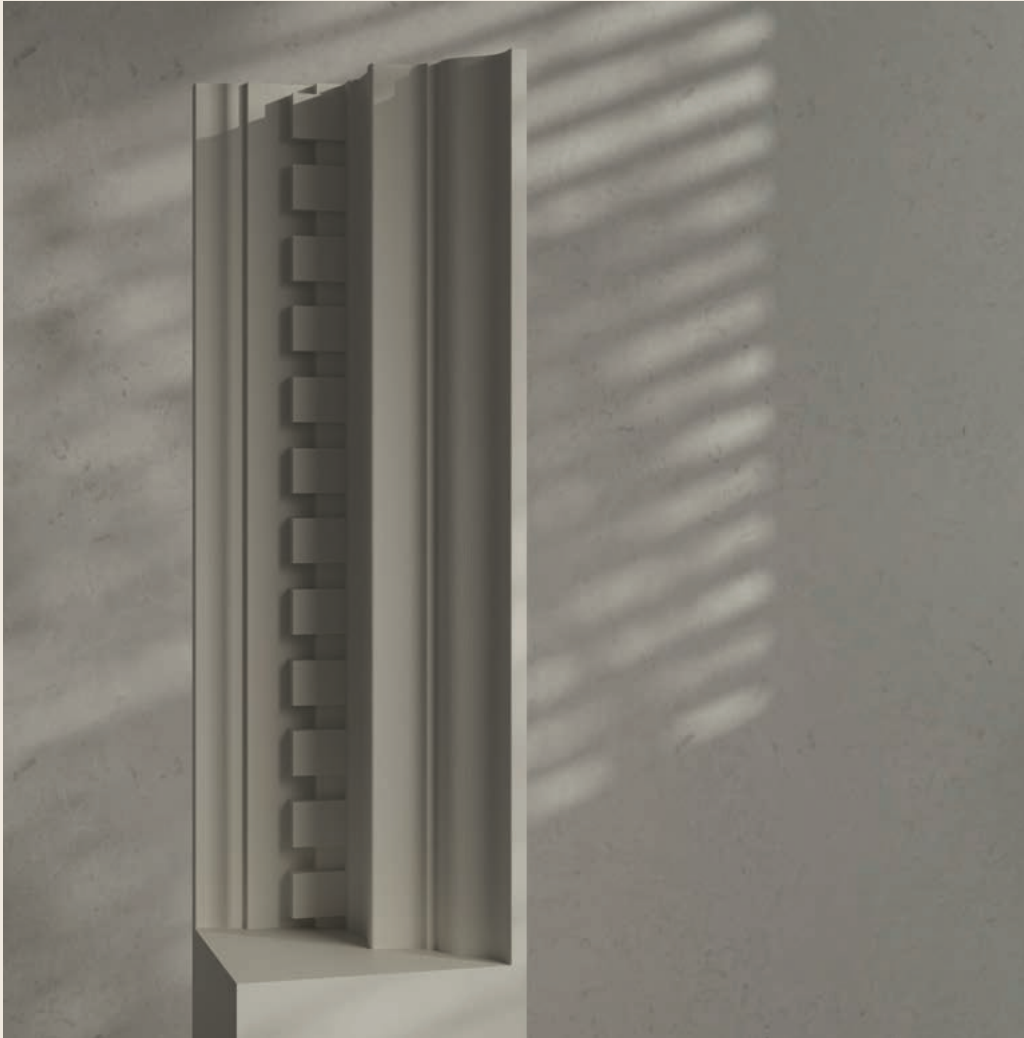

NOËL & MARQUET

DESIGN ELEMENTS

Product Overview

2022