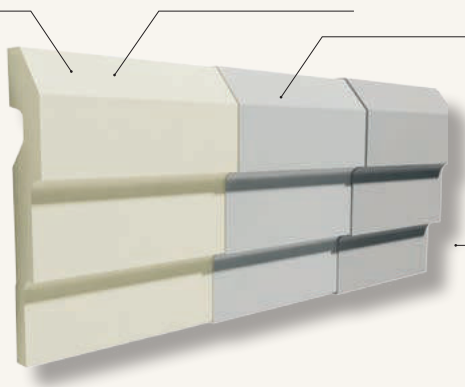

DOMOSTYL®

Inclined surface for water drainage
Surface inclinée pour l'écoulement de l'eau
Superficie inclinada para drenaje de agua
Superfície inclinada para drenagem de água

High density polyurethane
Polyuréthane haute densité
Poliuretano de alta densidad
Poliuretano de alta densidade

Milled adhesive surfaces for better adhesion of the glue
Surfaces de collage fraisées pour une meilleure adhérence de la colle
Superficies adhesivas diseñadas para una mejor adherencia del pegamento
Superfícies adesivas fresadas para melhor aderência da cola

Plastic reinforcement
Renfort en PVC
Refuerzo de PVC
Reforço de PVC

Structured acrylic primer
Couche de primaire acrylique structurée
Capa de imprimación acrílica
Primer acrílico estruturado