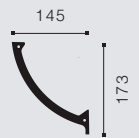

Functional Profiles

Profils fonctionnels

Perfiles funcionales

Perfis multifuncionais

L4 ARSTYL®

100 x 100 x 2000 mm

ART.NR. 3016328
EAN 5412938524001

L1 ARSTYL®

150 x 150 x 2000 mm

ART.NR. 3000601
EAN 5412938523974

L3 ARSTYL®

173 x 145 x 2000 mm

ART.NR. 3000603
EAN 5412938523998

L5 ARSTYL®

200 x 200 x 2000 mm

ART.NR. 3016329
EAN 5412938524018

L2 ARSTYL®

200 x 250 x 2000 mm

ART.NR. 3000602
EAN 5412938523981