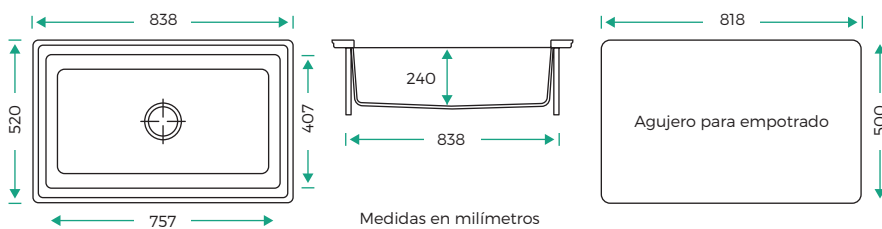

### FARM 84 84 x 52 x 24 cm

\* TARJA CON INSTALACIÓN REVERSIBLE