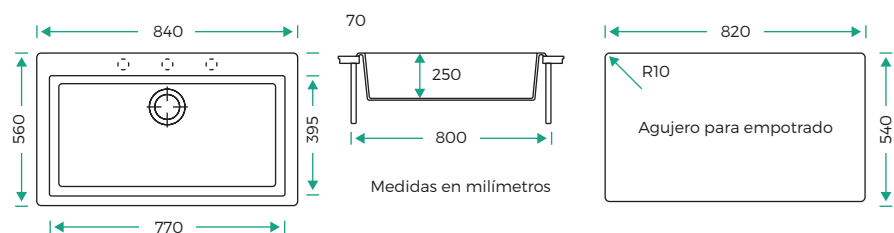

ONE 84 84 x 55 x 25 cm