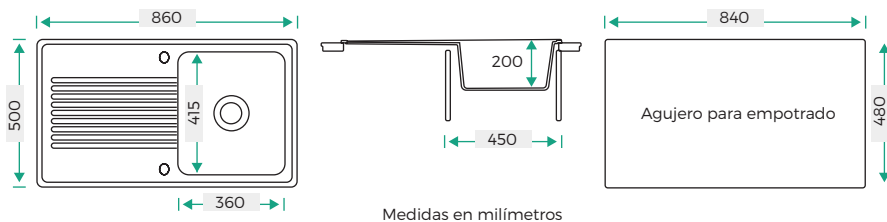

LÍNEA ELEGANCE

Superficie antibacterial con tecnología fotocatalítica capaz de purificar 80m³ de aire en una hora.

Su falta de poros la hace inmune a manchas de comida.

- Material: Cuarzo (80%) y Acrílico (20%).
- Instalación sobre cubierta.
- Colores. ☐ ☒ ☐
- Incluye: Contracanasta básica plata y céspol.

Las contracanastas, blanca, negra y dorada, se venden por separado.

SINGLE 86 x 50 x 20 cm