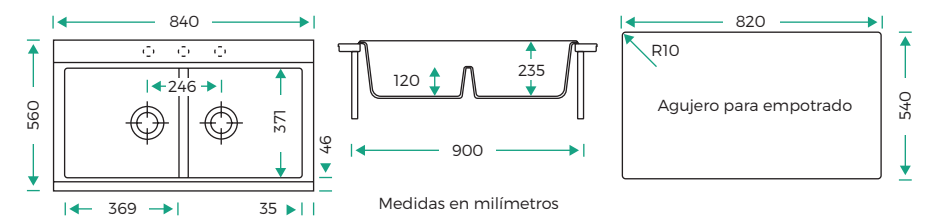

DOUBLE 84 x 56 x 23.5 cm