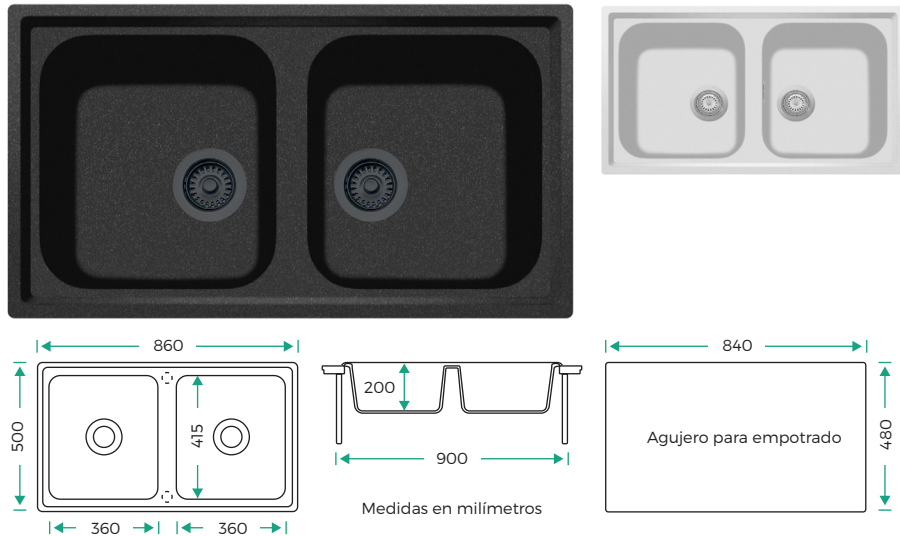

CAPITAL 86-2 86 x 50 x 20 cm