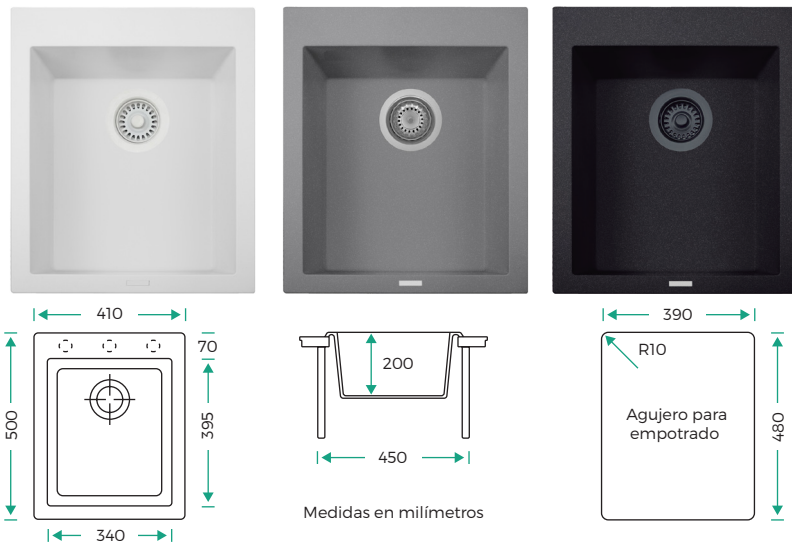

LÍNEA ONE

Superficie antibacterial con tecnología fotocatalítica capaz de purificar 80m³ de aire en una hora.

Su falta de poros la hace inmune a manchas de comida.

- Material: Cuarzo (80%) y Acrílico (20%)
- Instalación sobre y bajo cubierta.
- Colores. ○ ● ●
- Incluye: Contracanasta básica plata y céspol.

Las contracanastas, blanca, negra y dorada, se venden por separado.

ONE 41 41 x 50 x 20 cm