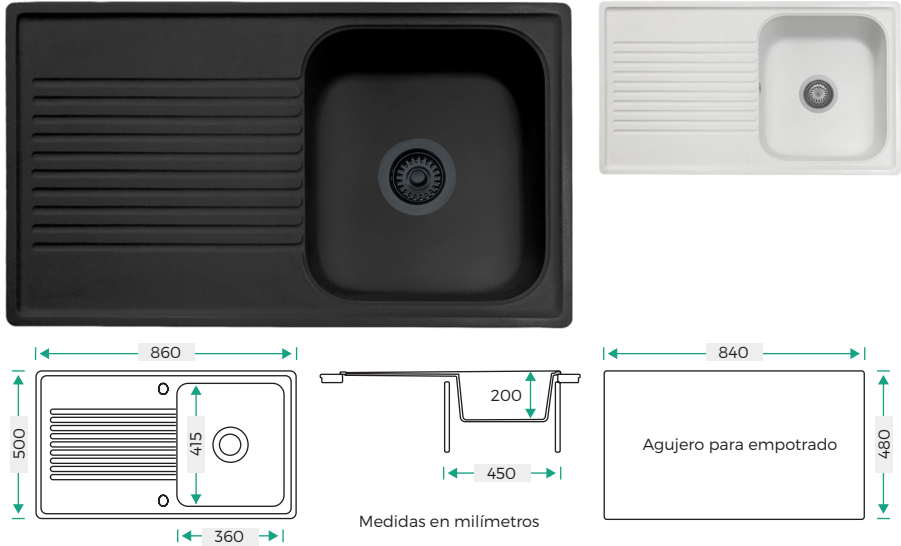

LÍNEA CAPITAL

Superficie antibacterial con tecnología fotocatalítica capaz de purificar 80m³ de aire en una hora.

Su falta de poros la hace inmune a manchas de comida.

- Material: Cuarzo (80%) y Acrílico (20%)
- Instalación sobre y bajo cubierta.
- Colores. ○ ●
- Incluye: Contracanasta básica plata y céspol.

Las contracanastas, blanca, negra y dorada, se venden por separado.

CAPITAL 86-1 86 x 50 x 20 cm