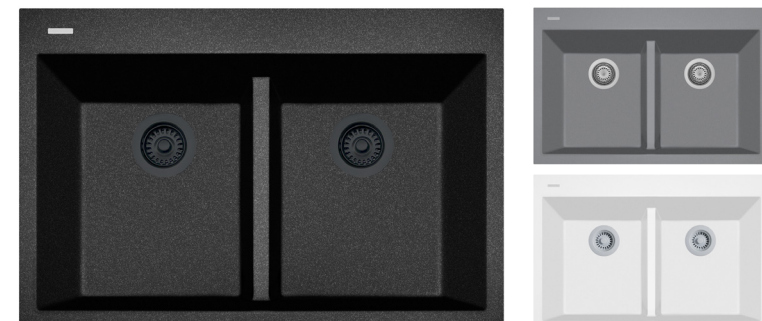

DOUBLE 84 x 56 x 23.5 cm