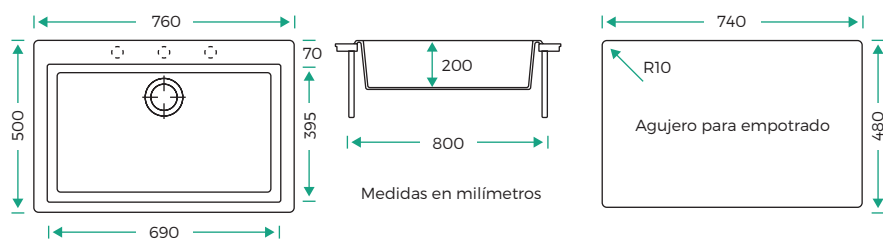

ONE 76 76 x 50 x 20 cm