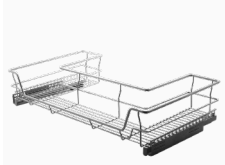

KAD8002

CS

CANASTILLA BAJO TARJA.
Medidas: 794 x 450 x 130 mm.
Gabinete: 900 mm.
Material: Corredera de Acero/Canastilla de Hierro.
Acabado: Cromo.
Capacidad máxima: 26 kg.

Hierro $ 2,449.00