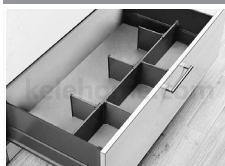

INCLUYE TAMBIÉN:

- Laterales y correderas para cajón derecha e izquierda.
- Organizador de cajón (1 pza horizontal y 2 pzas vertical).

Acero / Aluminio \$ 2,259.00

*Separador horizontal de 600, 900 y 1200 mm se pueden recortar a la medida deseada.