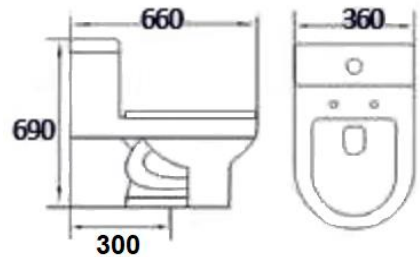

Modelo: W-26

Descripcion : Inodoro Ecologico 1 pieza
Sifonico Tapa Slow down
Descarga tipo Jet de 3 y 4.8 litros
Medidas: 660 x 360 x 690 mms
300 mms de Roughing-in
Material: Ceramica Vitrificada