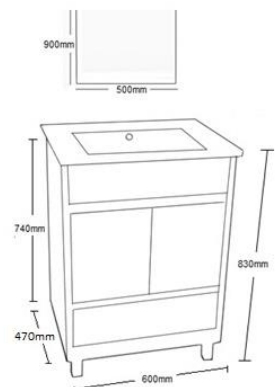

**ENTREGA A 60 DÍAS POSTERIORES AL PEDIDO.**

pizarro

**Modelo: M-111**

Mueble volado de melamina con un cajón

Incluye: Mueble y lavabo

No Incluye: Monomando, espejo.

Disponible en medidas: 60cm, 80cm, 90cm, 100cm.