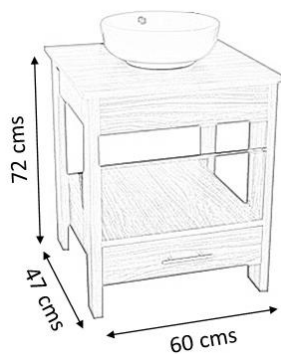

ENTREGA A 60 DÍAS POSTERIORES AL PEDIDO.