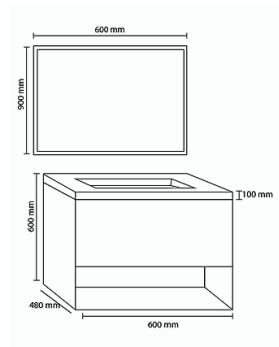

ENTREGA A 60 DÍAS POSTERIORES AL PEDIDO.