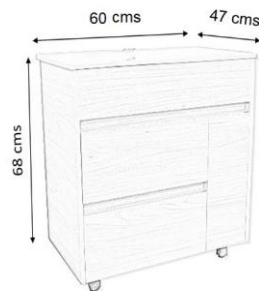

pizarro

NUEVO

**Modelo: M-118**

Mueble volado de melamina con doble cajón y 1 puerta

Incluye: Mueble y lavabo

No Incluye: Monomando, espejo.

Disponibles en medidas: 60cm, 80cm, 90cm, 100cm.

Disponibles en colores: Nogal neo, Gris y Latte.