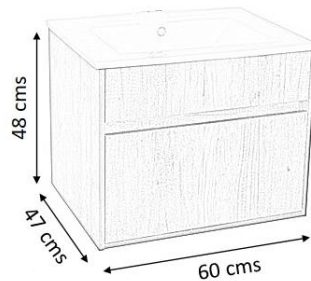

ENTREGA A 60 DÍAS POSTERIORES AL PEDIDO.