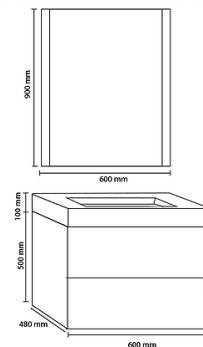

ENTREGA A 60 DÍAS POSTERIORES AL PEDIDO.