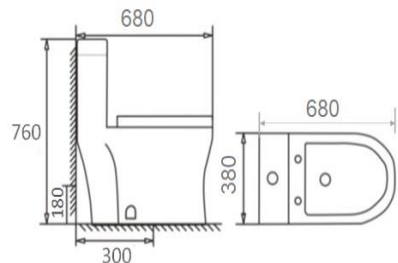

Modelo: W-34

Descripcion : Inodoro Ecologico 1 pieza.
Sifonico Tapa Slow down
Doble descarga de 3 y 4.8 litros
Medidas: 680 x 380 x 760 mms
300 mms de Roughing-in
Material: Ceramica Vitrificada