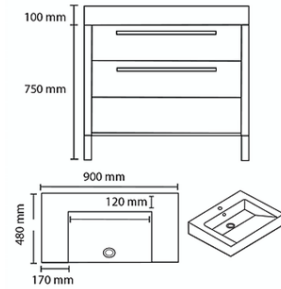

ENTREGA A 60 DÍAS POSTERIORES AL PEDIDO.