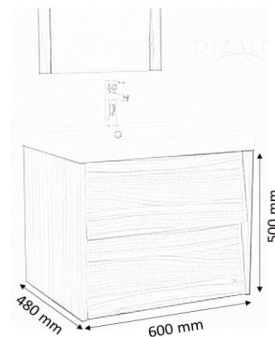

pizarro

Modelo: M-111

Mueble volado de melamina con un cajón

Incluye: Mueble y lavabo

No Incluye: Monomando, espejo.

Disponible en medidas: 60cm, 80cm, 90cm, 100cm.

Disponible en colores: Nogal neo, Gris y Latte.

Opcional: Patas de acero inoxidable (cotizar).

ENTREGA A 60 DÍAS POSTERIORES AL PEDIDO.

Modelo: M-112

Mueble volado de melamina con dos puertas.

Incluye: Mueble y lavabo

No Incluye: Monomando, espejo.

Disponibles en medidas: 60cm, 80cm, 90cm, 100cm.

Disponibles en colores: Nogal neo, Gris y Latte.

Opcional: Patas de acero inoxidable (cotizar).

ENTREGA A 60 DÍAS POSTERIORES AL PEDIDO.

pizarro

NUEVO

Modelo: M-118

Mueble volado de melamina con doble cajón y 1 puerta

Incluye: Mueble y lavabo

No Incluye: Monomando, espejo.

Disponibles en medidas: 60cm, 80cm, 90cm, 100cm.

Disponibles en colores: Nogal neo, Gris y Latte.

ENTREGA A 60 DÍAS POSTERIORES AL PEDIDO.