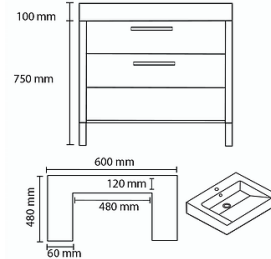

ENTREGA A 60 DÍAS POSTERIORES AL PEDIDO.