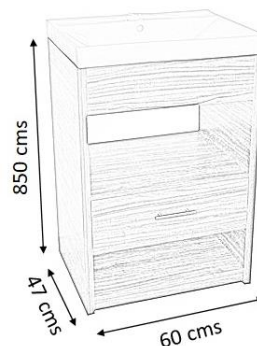

ENTREGA A 60 DÍAS POSTERIORES AL PEDIDO.