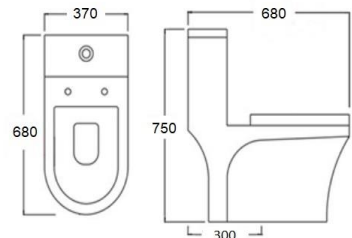

Modelo: W-55-ECO

Descripcion : Inodoro Ecologico 1 pieza
Sifonico Tapa Slow down
Descarga tipo Jet de 3 y 4.8 litros
Medidas: 680 x 370 x 750 mms
300 mms de Roughing-in
Material: Ceramica Vitrificada