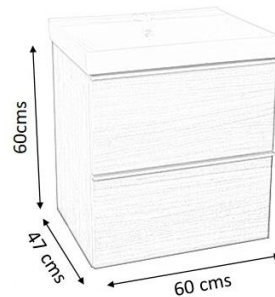

ENTREGA A 60 DÍAS POSTERIORES AL PEDIDO.