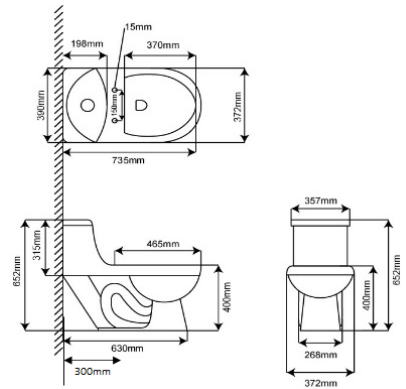

# INODOROS 1

pizarro

**Modelo: W-20-ECO**

Descripcion : Inodoro Ecologico 1 pieza  
Sifonico Tapa Slow down  
Doble descarga de 3 y 4.8 litros  
Medidas: 735 x 390 x 652 mms  
300 mms de Roughing-in  
Material: Ceramica Vitrificada