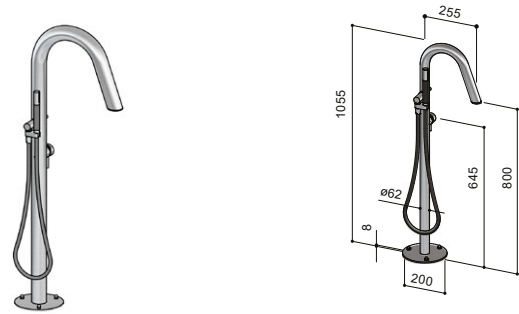

SKINNY, COLUMNA DE BAÑERA HIGH-FLOW PARA EXTERIOR CON MONOMANDO Y DUCHA TELÉFONO. ALIMENTACIÓN EMPOTRADA, AGUA FRÍA Y CALIENTE.

COLUMNA: ESPESOR 3 MM, BASE: ESPESOR 5 MM, MONOMANDO CON COMPONENTES EXTERIORES; FABRICADOS EN ACERO INOX AISI 316.