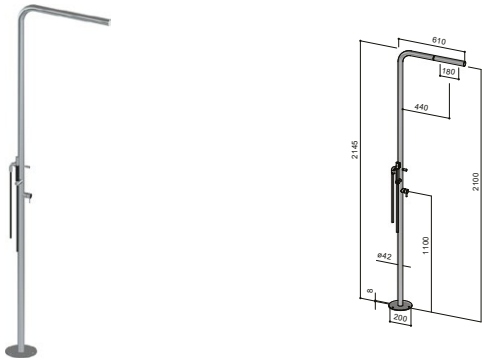

Columnas de ducha para exterior

Columnas de ducha para exterior

SKINNY, COLUMNA DE DUCHA PARA EXTERIOR CON MONOMANDO, ROCIADOR INTEGRADO Y DUCHA TELÉFONO. ALIMENTACIÓN EMPOTRADA, AGUA FRÍA Y CALIENTE.

COLUMNA: ESPESOR 3 MM, BASE: ESPESOR 5 MM, MONOMANDO CON COMPONENTES EXTERIORES; FABRICADOS EN ACERO INOX AISI 316.