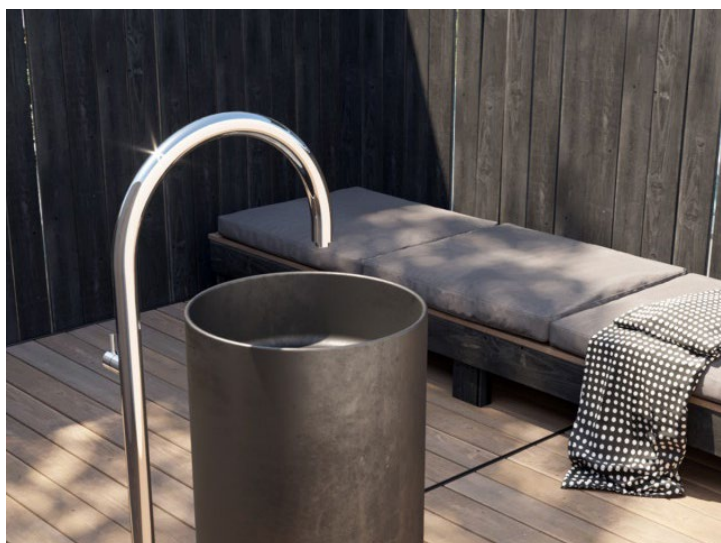

BX	INOX CEPILLADO		\$ 94,200.00
MB	NEGRO MATE		\$ 110,400.00

Columnas de lavabo para exterior

Columnas de lavabo para exterior

SKINNY, COLUMNA DE LAVABO PARA EXTERIOR CON MONOMANDO. ALIMENTACIÓN EMPOTRADA, AGUA FRÍA Y CALIENTE.