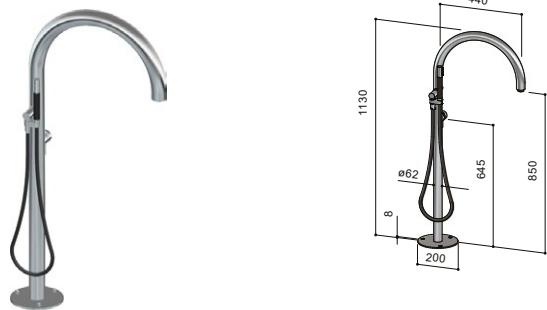

ORIGO, COLUMNA DE BAÑERA HIGH-FLOW PARA EXTERIOR CON MONOMANDO Y DUCHA TELÉFONO. ALIMENTACIÓN EMPOTRADA, AGUA FRÍA Y CALIENTE.

COLUMNA: ESPESOR 3 MM, BASE: ESPESOR 5 MM, MONOMANDO CON COMPONENTES EXTERIORES; FABRICADOS EN ACERO INOX AISI 316.

B60V.HF.XCW.ME.____

BX	INOX CEPILLADO		$ 94,200.00
MB	NEGRO MATE		$ 110,500.00

C60V.HF.XCW.ME.____

MX	INOX BRILLO		$ 96,200.00
MB	NEGRO MATE		$ 112,200.00