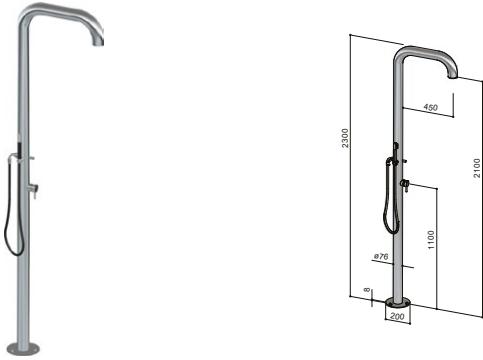

Columnas de ducha para exterior

BOSS, COLUMNA DE DUCHA PARA EXTERIOR CON MONOMANDO, ROCIADOR INTEGRADO Y DUCHA TELÉFONO. DUCHA ANTICALCÁREA INTEGRADO Ø 76 MM. ALIMENTACIÓN EMPOTRADA, AGUA FRÍA Y CALIENTE.

COLUMNA: ESPESOR 3 MM, BASE: ESPESOR 5 MM, MONOMANDO CON COMPONENTES EXTERIORES; FABRICADOS EN ACERO INOX AISI 316.