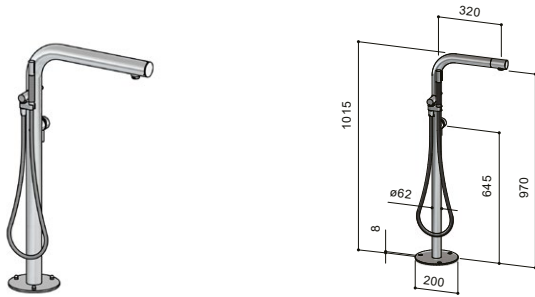

Columnas de bañera High-Flow

SKINNY, COLUMNA DE BAÑERA HIGH-FLOW PARA EXTERIOR CON MONOMANDO Y DUCHA TELÉFONO. ALIMENTACIÓN EMPOTRADA, AGUA FRÍA Y CALIENTE.

COLUMNA: ESPESOR 3 MM, BASE: ESPESOR 5 MM, MONOMANDO CON COMPONENTES EXTERIORES; FABRICADOS EN ACERO INOX AISI 316.