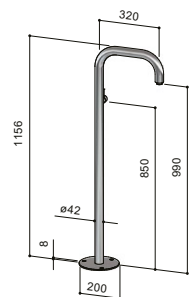

BOSS, COLUMNA DE LAVABO PARA EXTERIOR CON MONOMANDO. ALIMENTACIÓN EMPOTRADA, AGUA FRÍA Y CALIENTE.

COLUMNA: ESPESOR 3 MM, BASE: ESPESOR 5 MM, MONOMANDO CON COMPONENTES EXTERIORES; FABRICADOS EN ACERO INOX AISI 316.