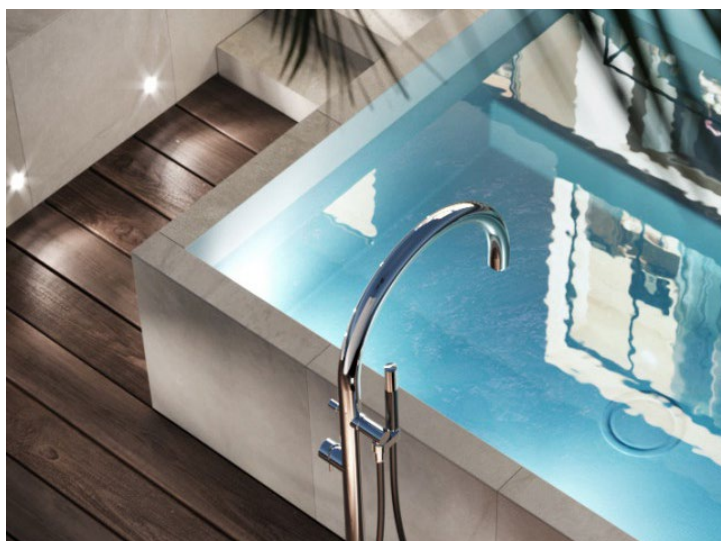

Columnas de bañera High-Flow