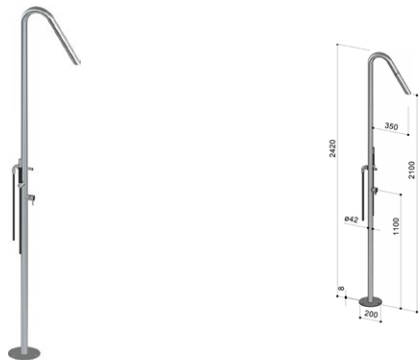

TWIGGY, COLUMNA DUCHA PARA EXTERIOR CON MONOMANDO, ROCIADOR CHORRO AIREADO Y DUCHA TELÉFONO, FLEXO 150CM. ALIMENTACIÓN EMPOTRADA, AGUA FRÍA Y CALIENTE. AHORRO DE AGUA.

COLUMNA: ESPESOR 3 MM, BASE: ESPESOR 5 MM, MONOMANDO CON COMPONENTES EXTERIORES; FABRICADOS EN ACERO INOX AISI 316.