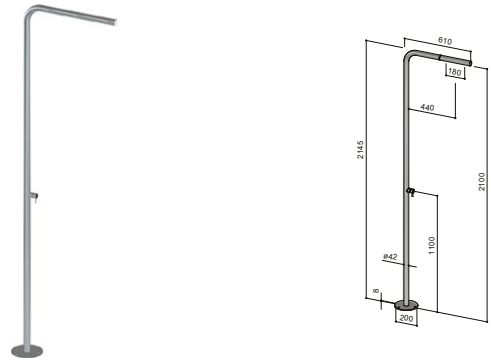

Columnas de ducha para exterior

Columnas de ducha para exterior

SKINNY, COLUMNA DE DUCHA PARA EXTERIOR CON MONOMANDO, ROCIADOR INTEGRADO Y DUCHA TELÉFONO. ALIMENTACIÓN EMPOTRADA, AGUA FRÍA Y CALIENTE.

COLUMNA: ESPESOR 3 MM, BASE: ESPESOR 5 MM, MONOMANDO CON COMPONENTES EXTERIORES; FABRICADOS EN ACERO INOX AISI 316.

SKINNY, COLUMNA DE DUCHA PARA EXTERIOR CON MONOMANDO Y ROCIADOR INTEGRADO. ALIMENTACIÓN EMPOTRADA, AGUA FRÍA Y CALIENTE.

COLUMNA: ESPESOR 3 MM, BASE: ESPESOR 5 MM, MONOMANDO CON COMPONENTES EXTERIORES; FABRICADOS EN ACERO INOX AISI 316.