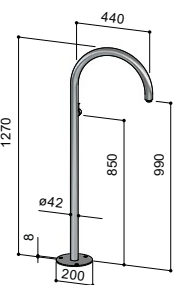

ORIGO, COLUMNA DE LAVABO PARA EXTERIOR CON MONOMANDO. ALIMENTACIÓN EMPOTRADA, AGUA FRÍA Y CALIENTE.

COLUMNA: ESPESOR 3 MM, BASE: ESPESOR 5 MM, MONOMANDO CON COMPONENTES EXTERIORES; FABRICADOS EN ACERO INOX AISI 316.

B40L.XCW.M._

BX	INOX CEPILLADO		$ 66,200.00
MB	NEGRO MATE		$ 85,000.00

C40L.XCW.M._

MX	INOX BRILLO		$ 66,200.00
MB	NEGRO MATE		$ 85,000.00