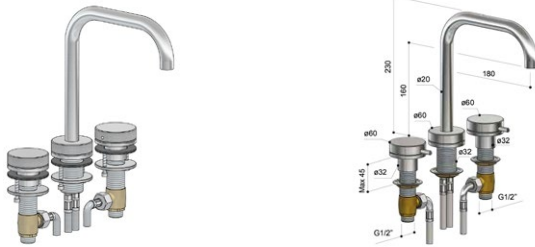

Columnas de ducha para exterior

Columnas de ducha para exterior

SKINNY, COLUMNA DE DUCHA PARA EXTERIOR CON MONOMANDO, ROCIADOR INTEGRADO Y DUCHA TELÉFONO. ALIMENTACIÓN EMPOTRADA, AGUA FRÍA Y CALIENTE.

COLUMNA: ESPESOR 3 MM, BASE: ESPESOR 5 MM, MONOMANDO CON COMPONENTES EXTERIORES; FABRICADOS EN ACERO INOX AISI 316.

SKINNY, COLUMNA DE DUCHA PARA EXTERIOR CON MONOMANDO Y ROCIADOR INTEGRADO. ALIMENTACIÓN EMPOTRADA, AGUA FRÍA Y CALIENTE.

COLUMNA: ESPESOR 3 MM, BASE: ESPESOR 5 MM, MONOMANDO CON COMPONENTES EXTERIORES; FABRICADOS EN ACERO INOX AISI 316.

Grifería para lavabo exterior

Grifería para lavabo exterior

BATERÍA PARA LAVABO CON 3 AGUJEROS. ALIMENTACIÓN AGUA FRÍA Y CALIENTE. AHORRO DE AGUA.

COMPONENTES EXTERIORES DE ACERO INOX AISI 316.
MONTURA CERÁMICA 90°.