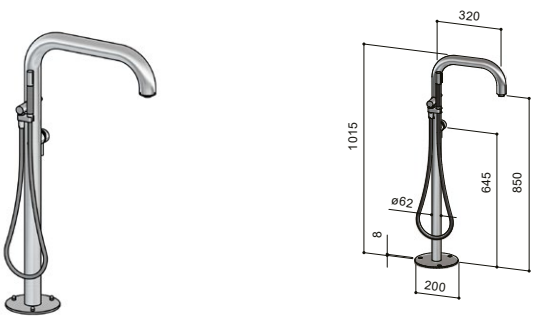

BOSS, COLUMNA DE BAÑERA HIGH-FLOW PARA EXTERIOR CON MONOMANDO Y DUCHA TELÉFONO. ALIMENTACIÓN EMPOTRADA, AGUA FRÍA Y CALIENTE.

COLUMNA: ESPESOR 3 MM, BASE: ESPESOR 5 MM, MONOMANDO CON COMPONENTES EXTERIORES; FABRICADOS EN ACERO INOX AISI 316.