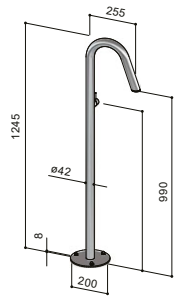

COLUMNA: ESPESOR 3 MM, BASE: ESPESOR 5 MM, MONOMANDO CON COMPONENTES EXTERIORES; FABRICADOS EN ACERO INOX AISI 316.

B76.XCW.ME.____

BX	INOX CEPILLADO		\$ 110,400.00
MB	NEGRO MATE		\$ 125,100.00

B76.XCW.M.____

BX	INOX CEPILLADO		\$ 94,200.00
MB	NEGRO MATE		\$ 110,400.00

Columnas de lavabo para exterior

Columnas de lavabo para exterior

SKINNY, COLUMNA DE LAVABO PARA EXTERIOR CON MONOMANDO. ALIMENTACIÓN EMPOTRADA, AGUA FRÍA Y CALIENTE.

COLUMNA: ESPESOR 3 MM, BASE: ESPESOR 5 MM, MONOMANDO CON COMPONENTES EXTERIORES; FABRICADOS EN ACERO INOX AISI 316.

TWIGGY, COLUMNA DE LAVABO PARA EXTERIOR CON MONOMANDO. ALIMENTACIÓN EMPOTRADA, AGUA FRÍA Y CALIENTE.