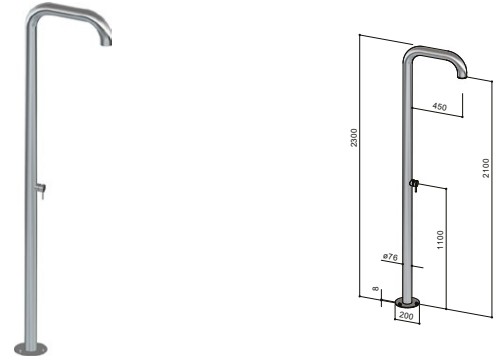

BOSS, COLUMNA DE DUCHA PARA EXTERIOR CON MONOMANDO Y ROCIADOR CHORRO AIREADO. ALIMENTACIÓN EMPOTRADA, AGUA FRÍA Y CALIENTE.

COLUMNA: ESPESOR 3 MM, BASE: ESPESOR 5 MM, MONOMANDO CON COMPONENTES EXTERIORES; FABRICADOS EN ACERO INOX AISI 316.

B76.XCW.ME.____

BX	INOX CEPILLADO		$ 110,400.00
MB	NEGRO MATE		$ 125,100.00

B76.XCW.M.____

BX	INOX CEPILLADO		$ 94,200.00
MB	NEGRO MATE		$ 110,400.00