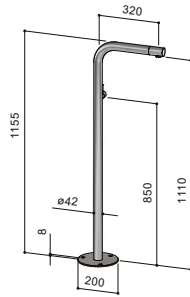

Columnas de lavabo para exterior

SKINNY, COLUMNA DE LAVABO PARA EXTERIOR CON MONOMANDO. ALIMENTACIÓN EMPOTRADA, AGUA FRÍA Y CALIENTE.

COLUMNA: ESPESOR 3 MM, BASE: ESPESOR 5 MM, MONOMANDO CON COMPONENTES EXTERIORES; FABRICADOS EN ACERO INOX AISI 316.