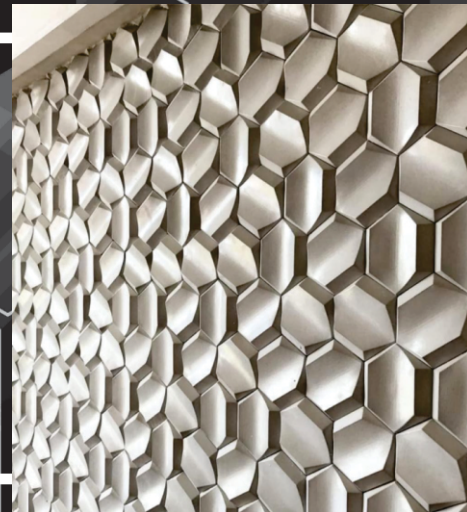

Vektor
3 D W a l l

Vektor
3 D W a l l

COTIZACIONES

Three D Wall

3311.943.321

BY: ARQ. CARLOS TAPIA

ESPECIFICACIONES

- Piezas sólidas a base de yeso
- La tonalidad de las piezas pueden variar aun siendo del mismo lote
- Tiempo de entrega depende del modelo y la cantidad M2 a instalar
- Los productos Vector 3D Wall pueden colocarse sobre superficies lisa o con textura, tales como muros apalillados pastas con textura, aplanados de yeso
- Pueden colocarse sobre muros de tablaroca (se recomienda reforzar el estructura galvanizada), muro de concreto, Muros aplanados de mortero, yeso y sobre recubrimiento como azulejos
- No se recomienda sobre superficies húmedas, tales como muros en área de regaderas, paredes con un porcentaje alto de humedad (PREVIA REVISIÓN DE VECTOR 3D WALL)
- Los precios no incluyen IVA
- Precios LAB
- El precio incluye instalación y pintura (colores regulares dentro del pantone de COMEX)

BRICKS
15X7.5 CMS

BASE FCLT
15X15 CMS

CATÁLOGO

COFFEE
18X18 CMS

OPUS
18 CMS

RUBY
25X12.5 CMS
2

LINEA PRIME

BUTTERFLY
35 CMS