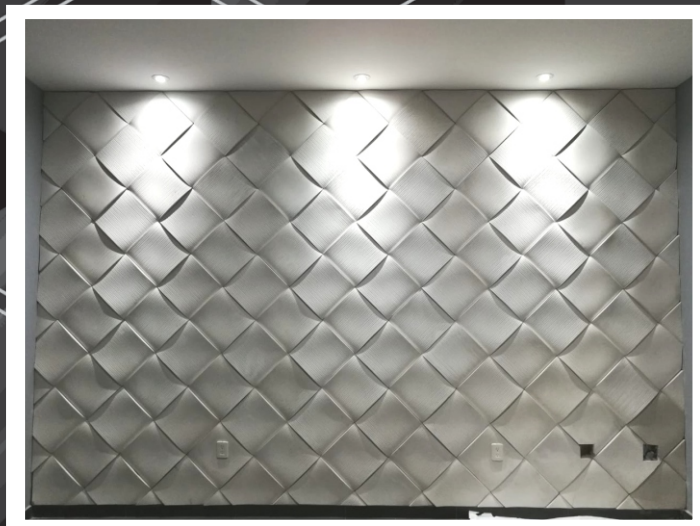

LINEA PRIME

CROCHET
35X35 CMS