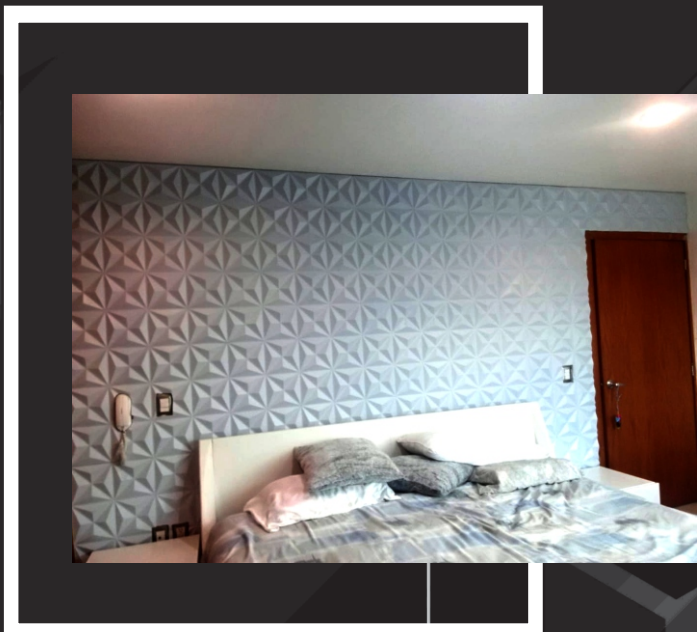

ESTRELLA
28 CMS