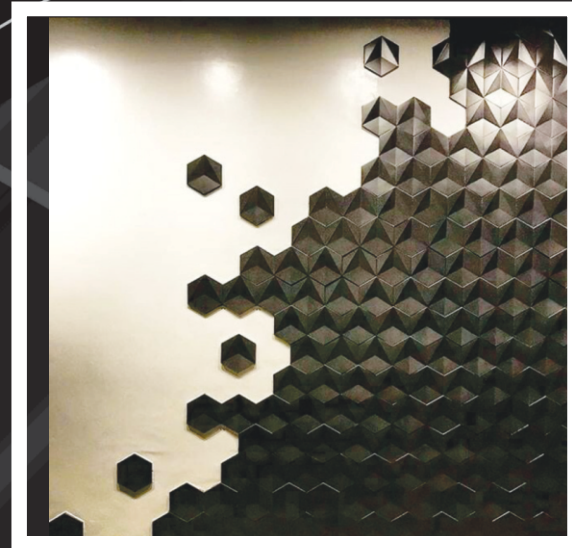

MERAKI
15X15 CMS
$ 1,200.00 M²