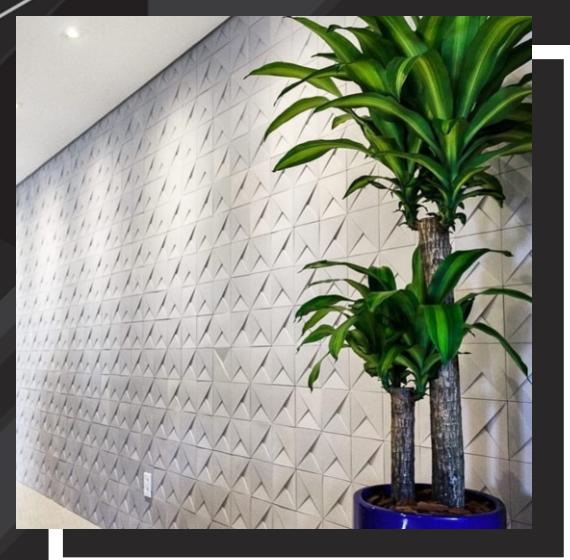

ENVELOPE
18 CMS