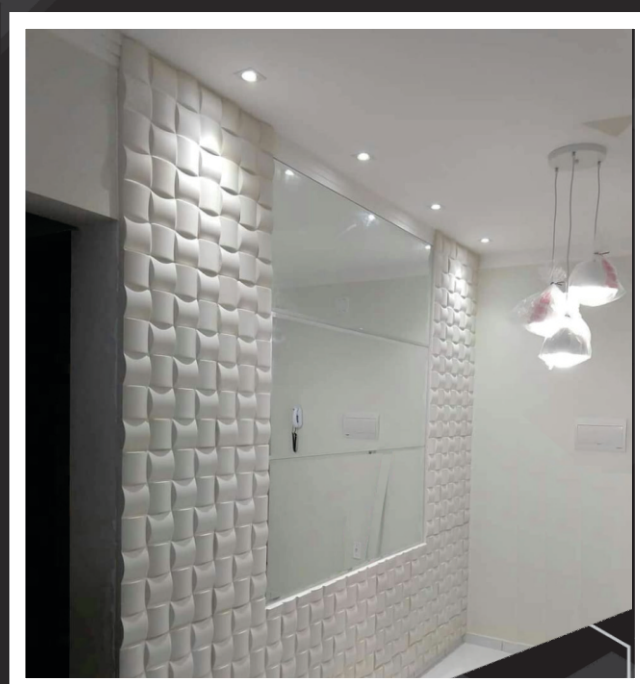

MINI CROCHET
10x10 CMS