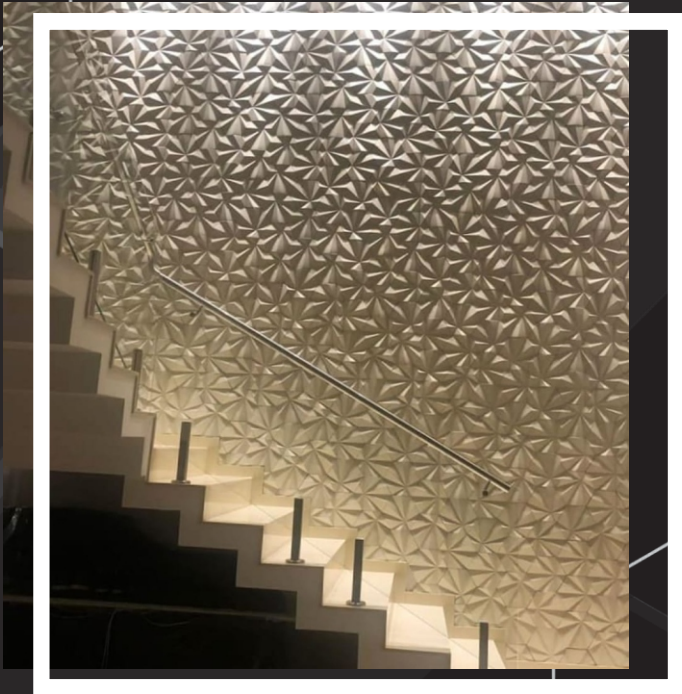

SPACE
18 CMS
$ 950.00 M²