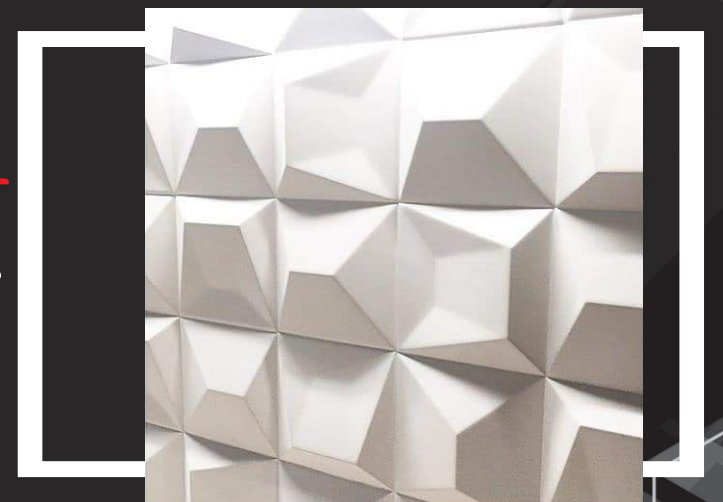

BRICKS
15X7.5 CMS

BASE FCLT
15X15 CMS