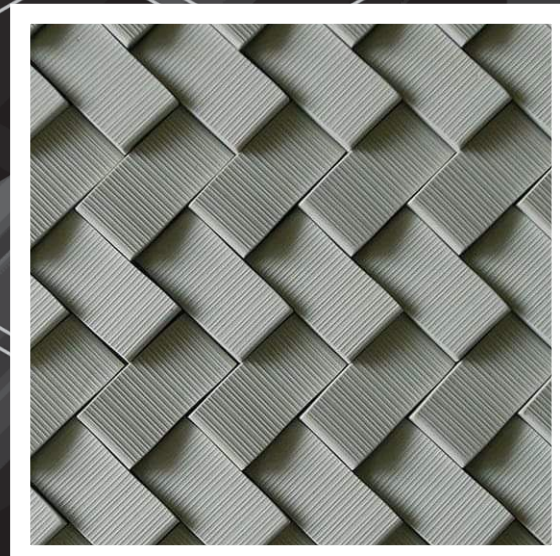

Vektor
3 D W a l l

Vektor
3 D W a l l

COTIZACIONES

Three D Wall

3311.943.321

BY: ARQ. CARLOS TAPIA

ESPECIFICACIONES

- Piezas sólidas a base de yeso
- La tonalidad de las piezas pueden variar aun siendo del mismo lote
- Tiempo de entrega depende del modelo y la cantidad M2 a instalar
- Los productos Vector 3D Wall pueden colocarse sobre superficies lisa o con textura, tales como muros apalillados pastas con textura, aplanados de yeso
- Pueden colocarse sobre muros de tablaroca (se recomienda reforzar el estructura galvanizada), muro de concreto, Muros aplanados de mortero, yeso y sobre recubrimiento como azulejos
- No se recomienda sobre superficies húmedas, tales como muros en área de regaderas, paredes con un porcentaje alto de humedad (PREVIA REVISIÓN DE VECTOR 3D WALL)
- Los precios no incluyen IVA
- Precios LAB
- El precio incluye instalación y pintura (colores regulares dentro del pantone de COMEX)