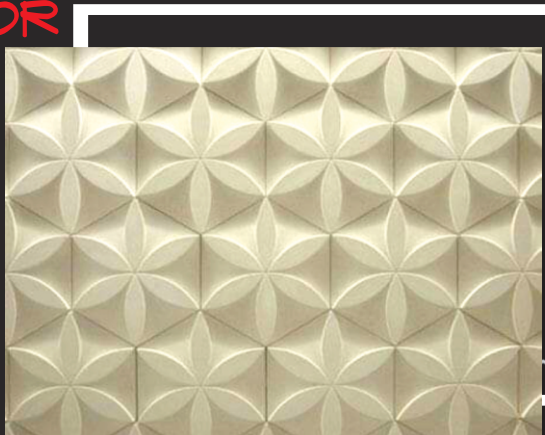

EXA-STAR
45 CMS

STONE
45X20 CMS

FLOR
25 CMS

SKIN
15X15 CMS

JOME
20x12 CMS

LUNA
15x15 CMS

PANAL
18x18 CMS

ORIGAMEE
15x15 CMS