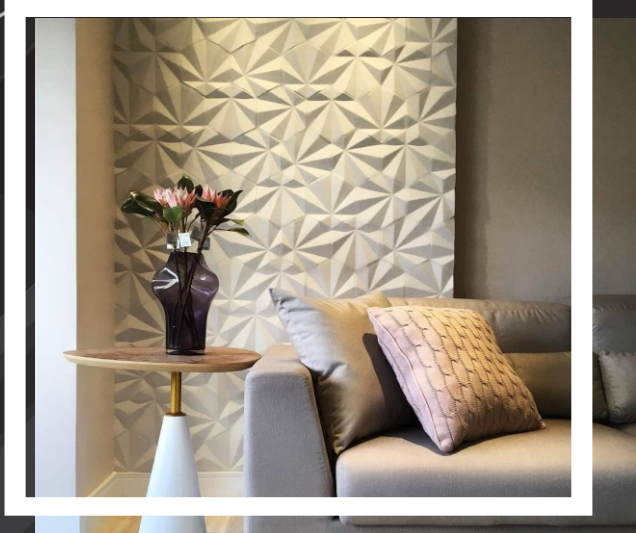

CORAL
28 CMS
$ 950.00 M²