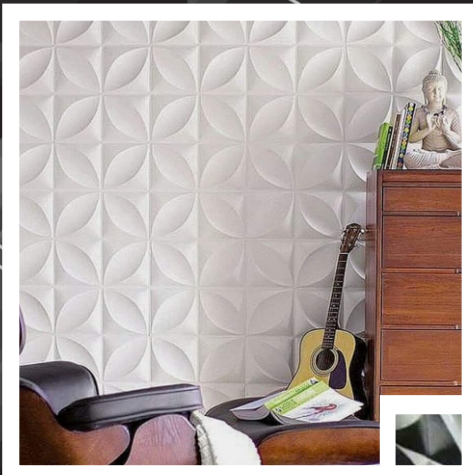

CATÁLOGO

COFFEE
18X18 CMS