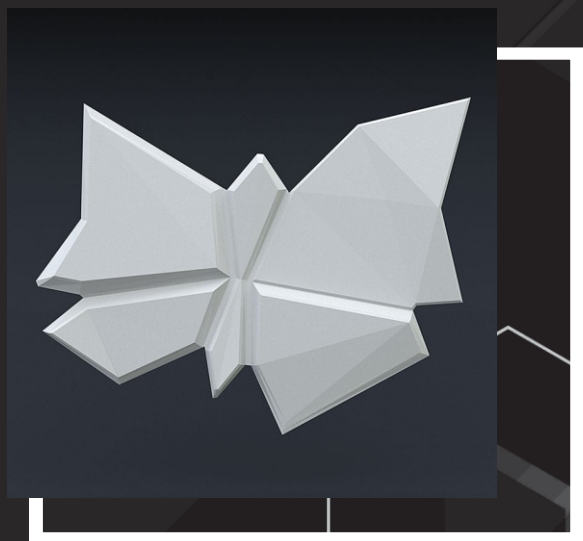

Vektor
3 D W a l l

Vektor
3 D W a l l

COTIZACIONES

Three D Wall

3311.943.321

BY: ARQ. CARLOS TAPIA

ESPECIFICACIONES

- Piezas sólidas a base de yeso
- La tonalidad de las piezas pueden variar aun siendo del mismo lote
- Tiempo de entrega depende del modelo y la cantidad M2 a instalar
- Los productos Vector 3D Wall pueden colocarse sobre superficies lisa o con textura, tales como muros apalillados pastas con textura, aplanados de yeso
- Pueden colocarse sobre muros de tablaroca (se recomienda reforzar el estructura galvanizada), muro de concreto, Muros aplanados de mortero, yeso y sobre recubrimiento como azulejos
- No se recomienda sobre superficies húmedas, tales como muros en área de regaderas, paredes con un porcentaje alto de humedad (PREVIA REVISIÓN DE VECTOR 3D WALL)
- Los precios no incluyen IVA
- Precios LAB
- El precio incluye instalación y pintura (colores regulares dentro del pantone de COMEX)

BRICKS
15X7.5 CMS

BASE FCLT
15X15 CMS

CATÁLOGO

COFFEE
18X18 CMS

OPUS
18 CMS

RUBY
25X12.5 CMS
2

LINEA PRIME

BUTTERFLY
35 CMS