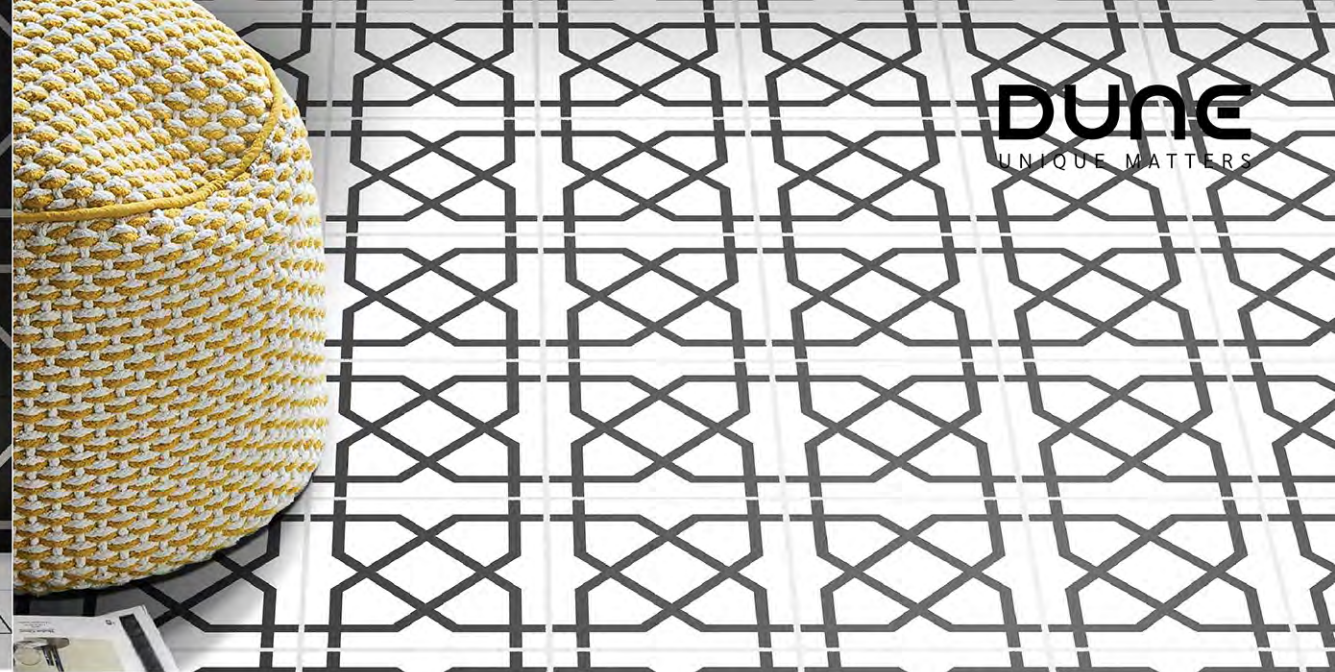

E235114
Saint Germain Renoir
14.7x14.7cm

46,28 44 16,72 36,86 75 0,95 71,30

Saint Germain

SERIE FOWLER

SERIE FOWLER

E232361
Fowler decor Portland
15x15cm

E232349
Fowler decor Addon
15x15cm

m² 46,28 44 16,90 37,25 75 0,95 71,30