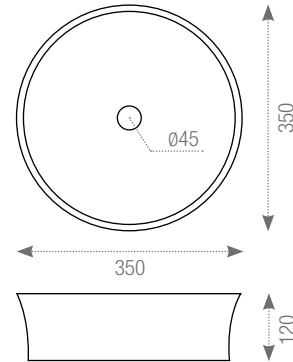

PIEDRA / STONE

187278 Lavabo Guess
40×50×15 cm./15.7"×19.7"×5.9" E650

CERÁMICA / CERAMICS

188621 Lavabo Terrazo
35×35×12 cm./13.8"×13.8"×4.7" E800

Pintado a mano / Hand painted

CRISTAL / GLASS

188753 Lavabo Legacy
40×40×10 cm./15.7"×15.7"×3.9" E450