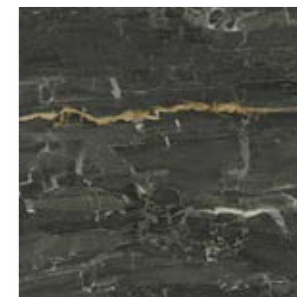

187955 Leonardo Black Satin
60x60 cm./23.6"x23.6" M875

**PORCELÁNICO MASA COLOREADA /
COLOURED BODY PORCELAIN TILE**