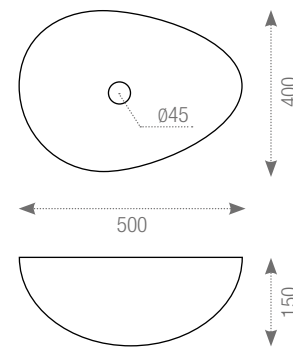

LAVABOS & CARACTERÍSTICAS TÉCNICAS / WASHBASINS & TECHNICAL INFORMATION

Pintado a mano / Hand painted

CERÁMICA / CERAMICS

CERÁMICA / CERAMICS

Pintado a mano / Hand painted

CERÁMICA / CERAMICS

Pintado a mano / Hand painted

PIEDRA / STONE

CERÁMICA / CERAMICS

Pintado a mano / Hand painted

CRISTAL / GLASS

HIERRO FUNDIDO / CAST IRON

CERÁMICA / CERAMICS

SOLID SURFACE