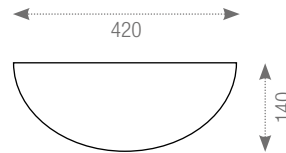

LAVABOS & CARACTERÍSTICAS TÉCNICAS / WASHBASINS & TECHNICAL INFORMATION

CERÁMICA / CERAMICS

CERÁMICA / CERAMICS

PIEDRA / STONE

CRISTAL / GLASS

CRISTAL / GLASS