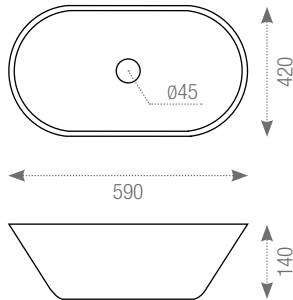

LAVABOS & CARACTERÍSTICAS TÉCNICAS / WASHBASINS & TECHNICAL INFORMATION

Pintado a mano / Hand painted

CERÁMICA / CERAMICS

CERÁMICA / CERAMICS

Pintado a mano / Hand painted

CERÁMICA / CERAMICS

Pintado a mano / Hand painted

PIEDRA / STONE

CERÁMICA / CERAMICS

Pintado a mano / Hand painted

CRISTAL / GLASS

HIERRO FUNDIDO / CAST IRON

CERÁMICA / CERAMICS

SOLID SURFACE