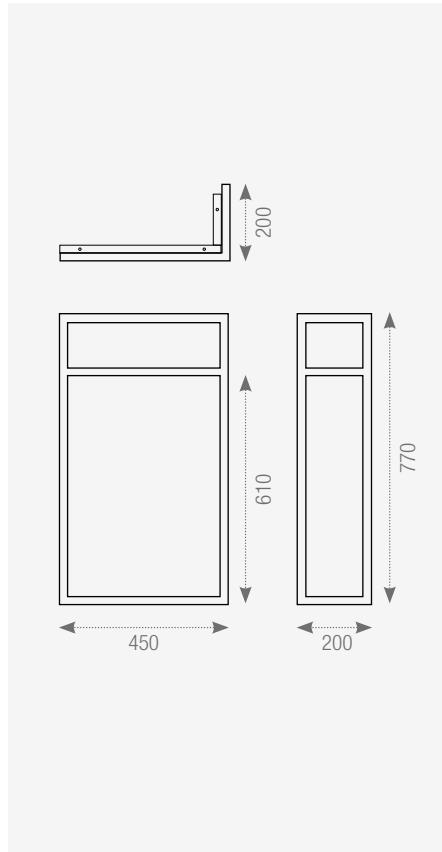

Encimera exotic (Madera de Acacia / Acacia wood)

188099 Encimera Exotic
50x80 cm./19.7"x31.5" E450

188095 Encimera Exotic
50x120 cm./19.7"x47.2" E600