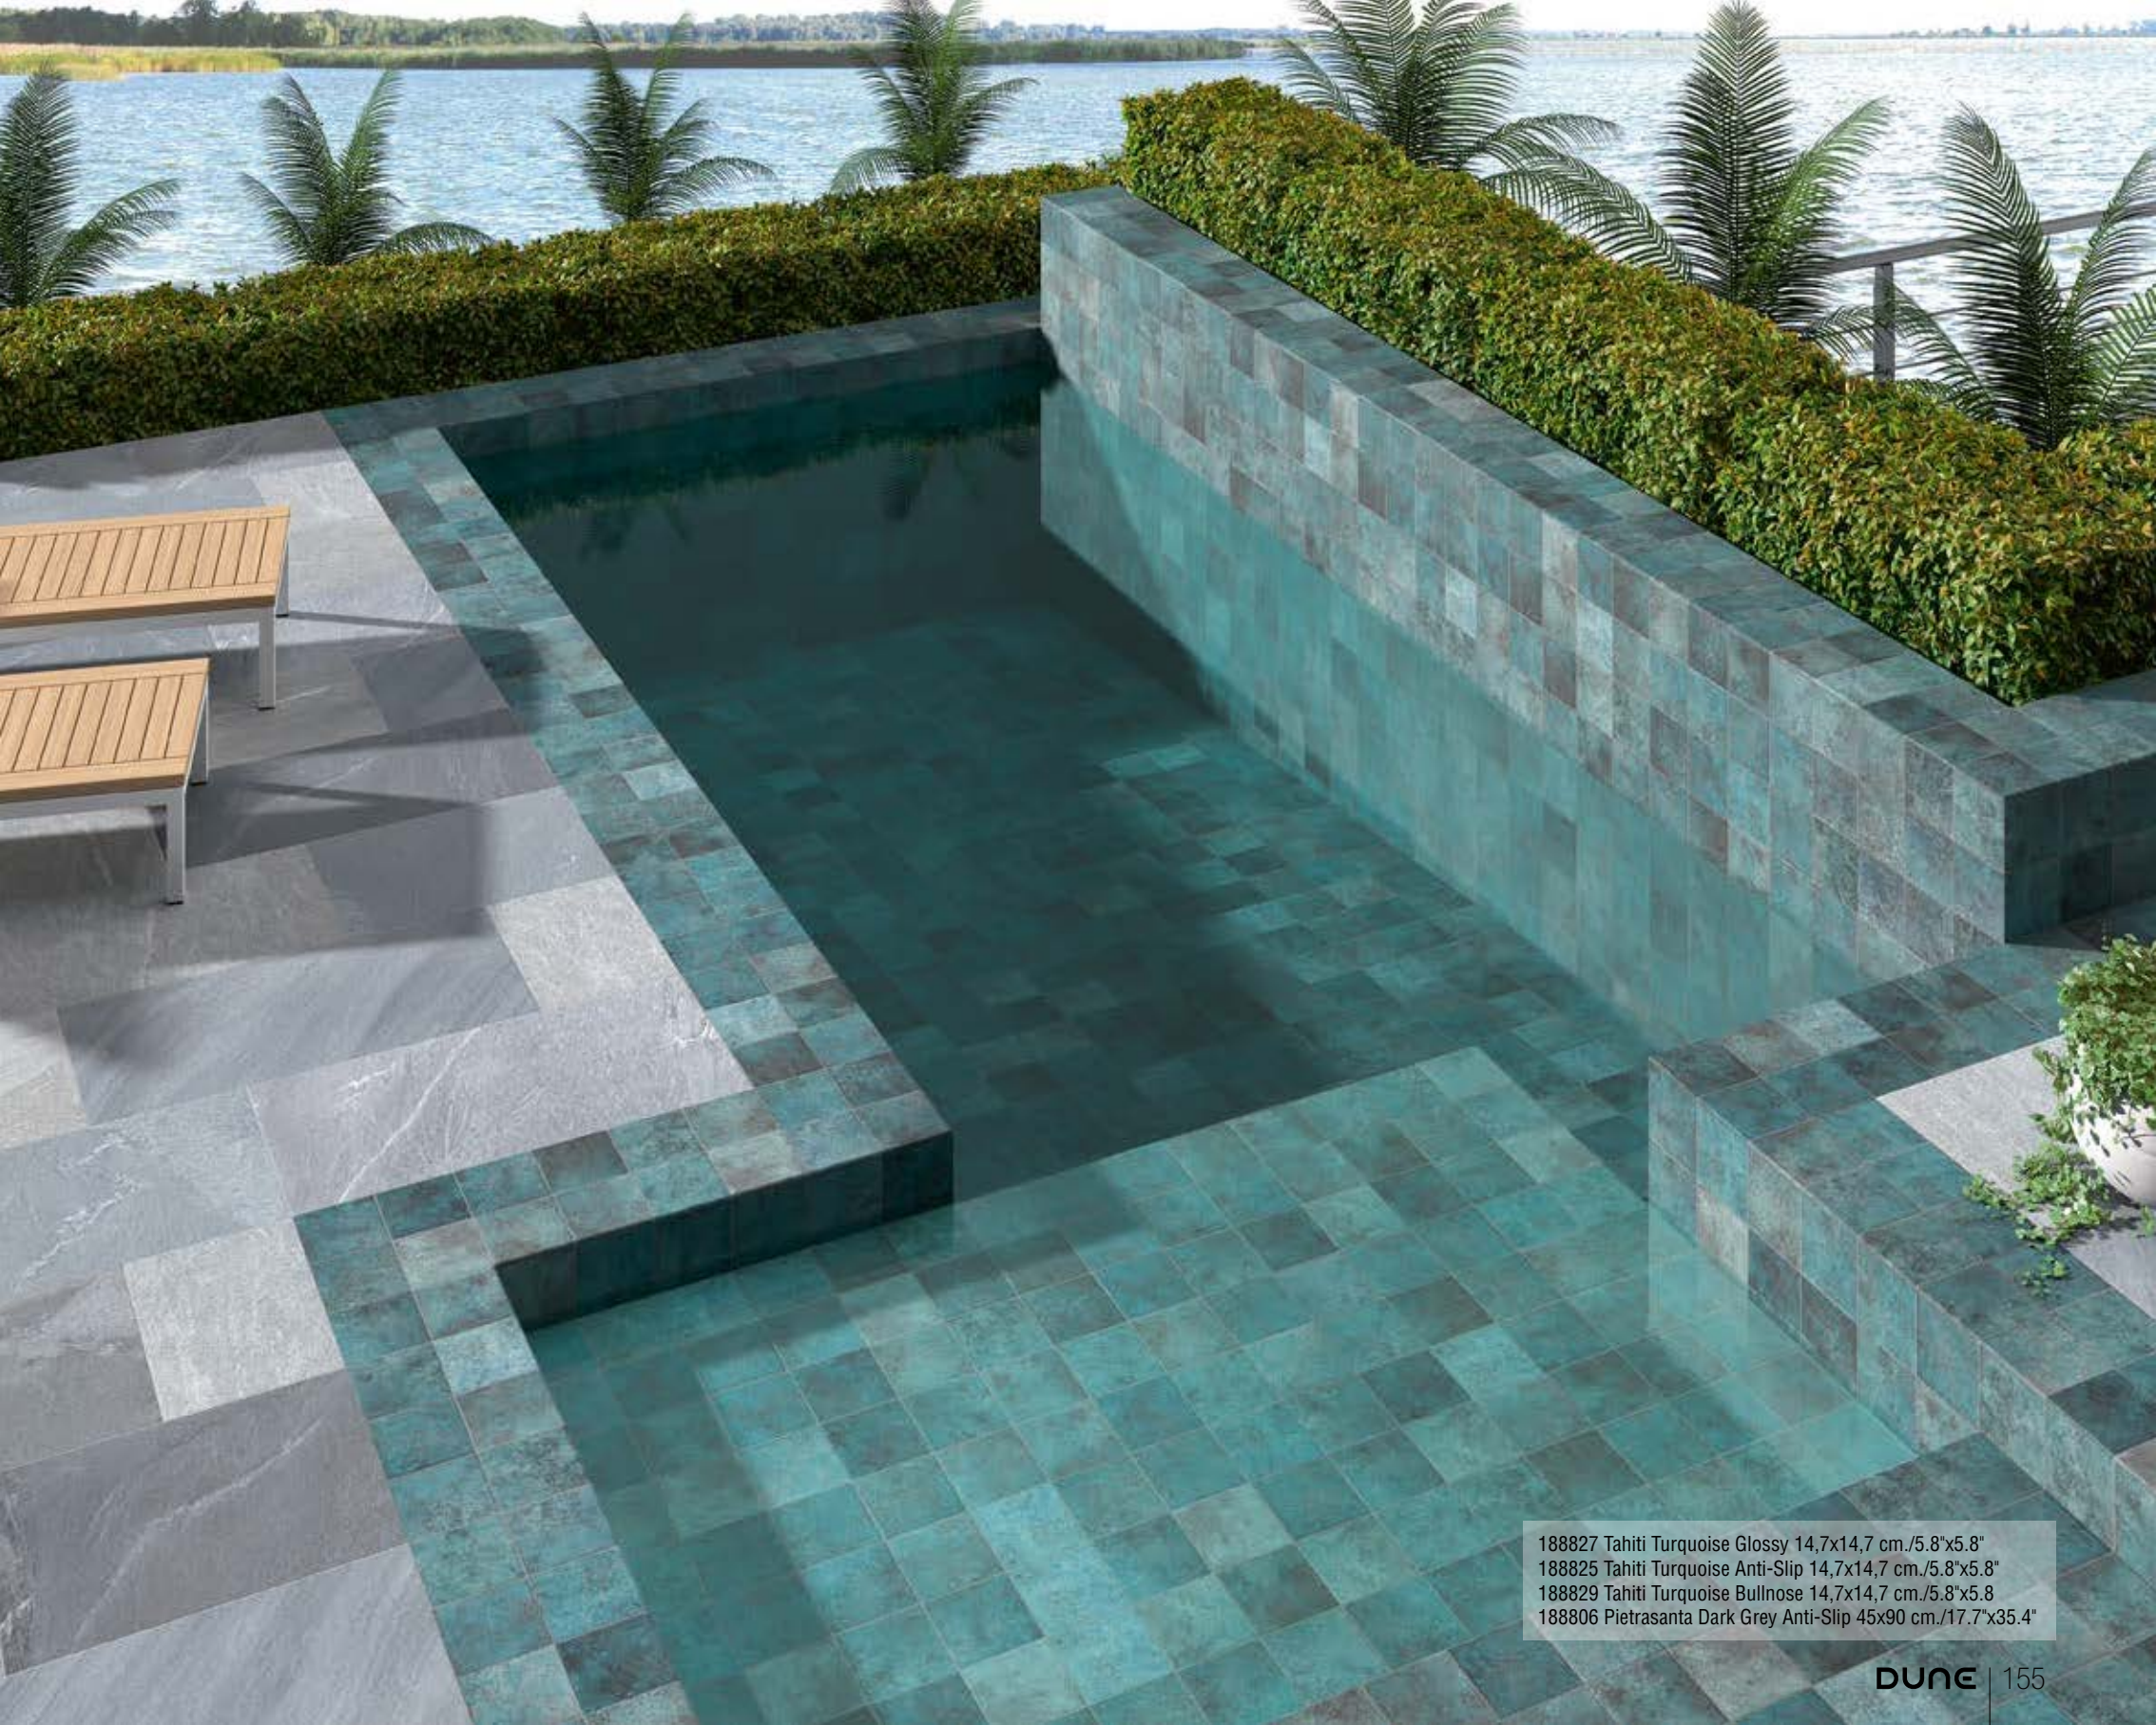

188827 Tahiti Turquoise Glossy 14,7x14,7 cm./5.8"x5.8"
188825 Tahiti Turquoise Anti-Slip 14,7x14,7 cm./5.8"x5.8"
188829 Tahiti Turquoise Bullnose 14,7x14,7 cm./5.8"x5.8"
188806 Pietrasanta Dark Grey Anti-Slip 45x90 cm./17.7"x35.4"