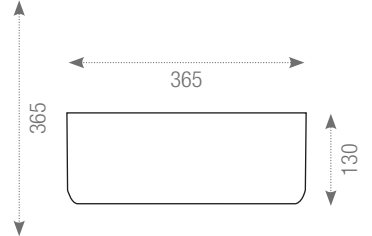

LAVABOS & CARACTERÍSTICAS TÉCNICAS / WASHBASINS & TECHNICAL INFORMATION

CERÁMICA / CERAMICS

CERÁMICA / CERAMICS

CERÁMICA / CERAMICS

CERÁMICA / CERAMICS

CERÁMICA / CERAMICS