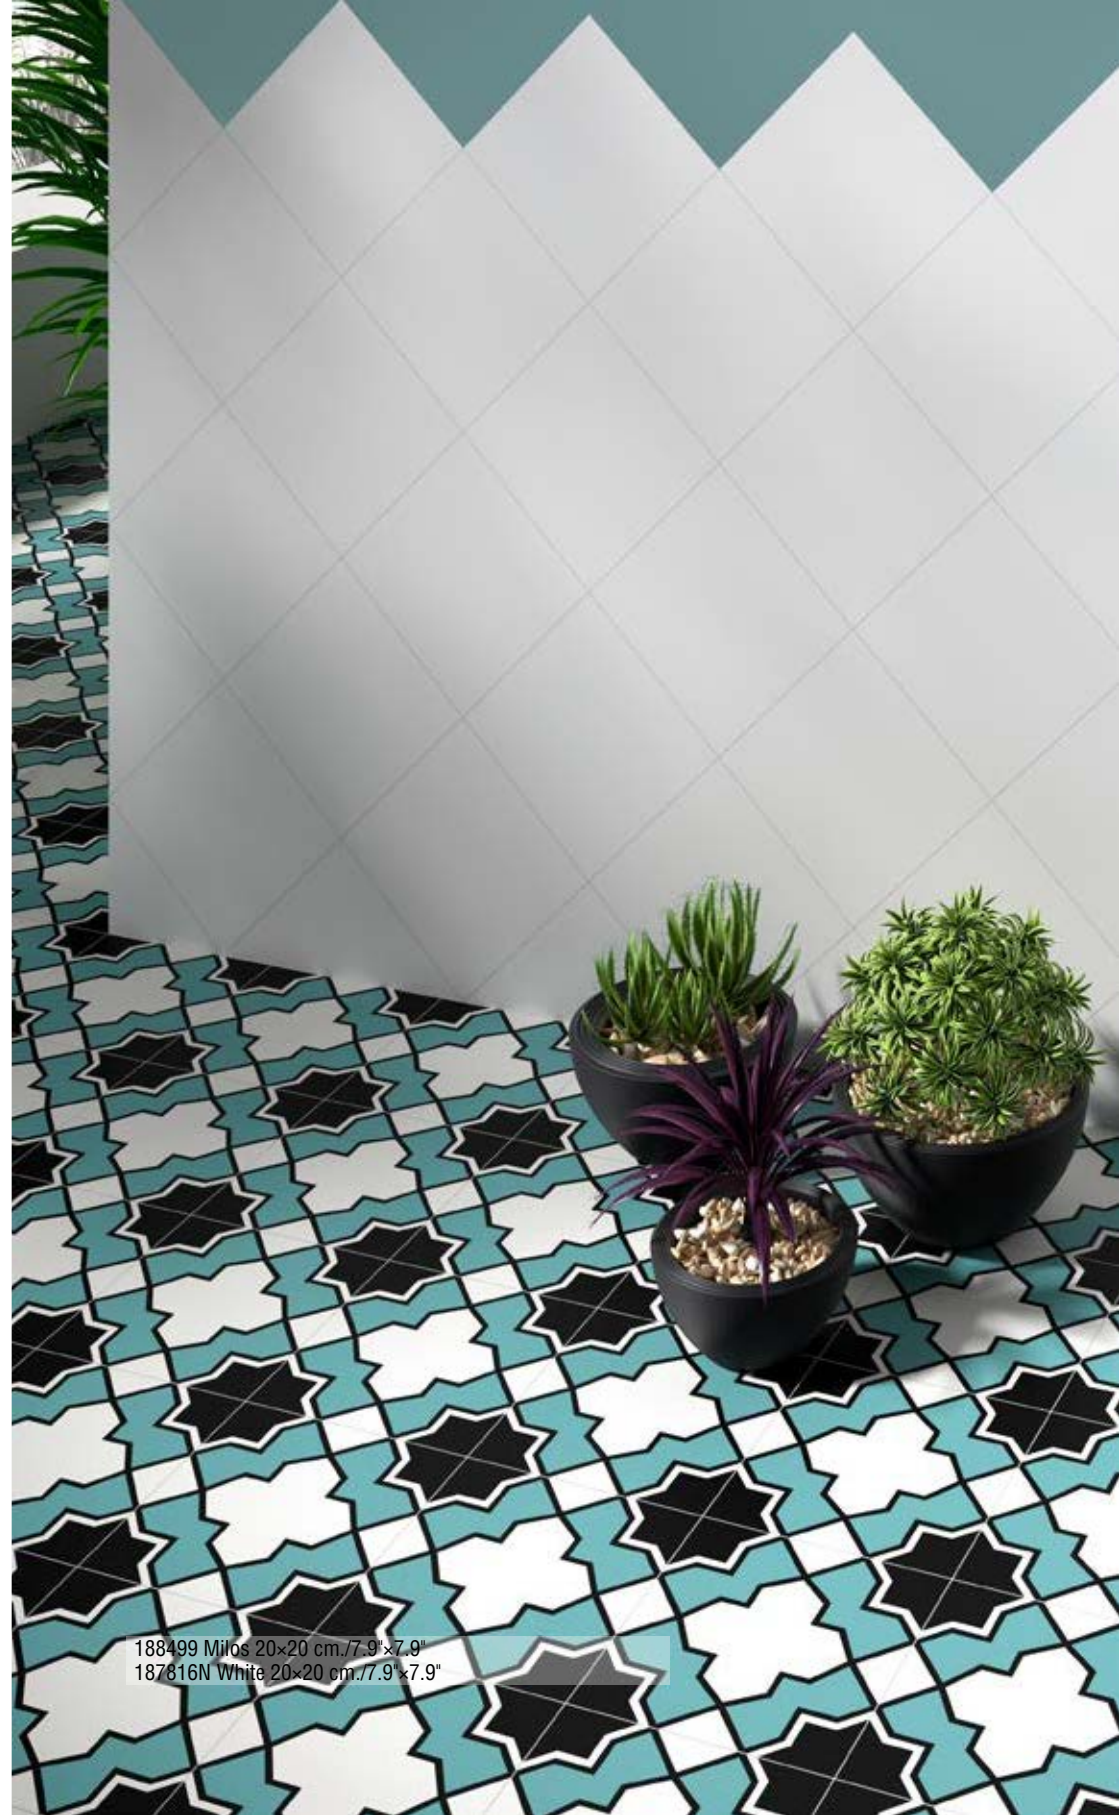

188499 Mijos 20x20 cm./7.9"x7.9"
187816N White 20x20 cm./7.9"x7.9"