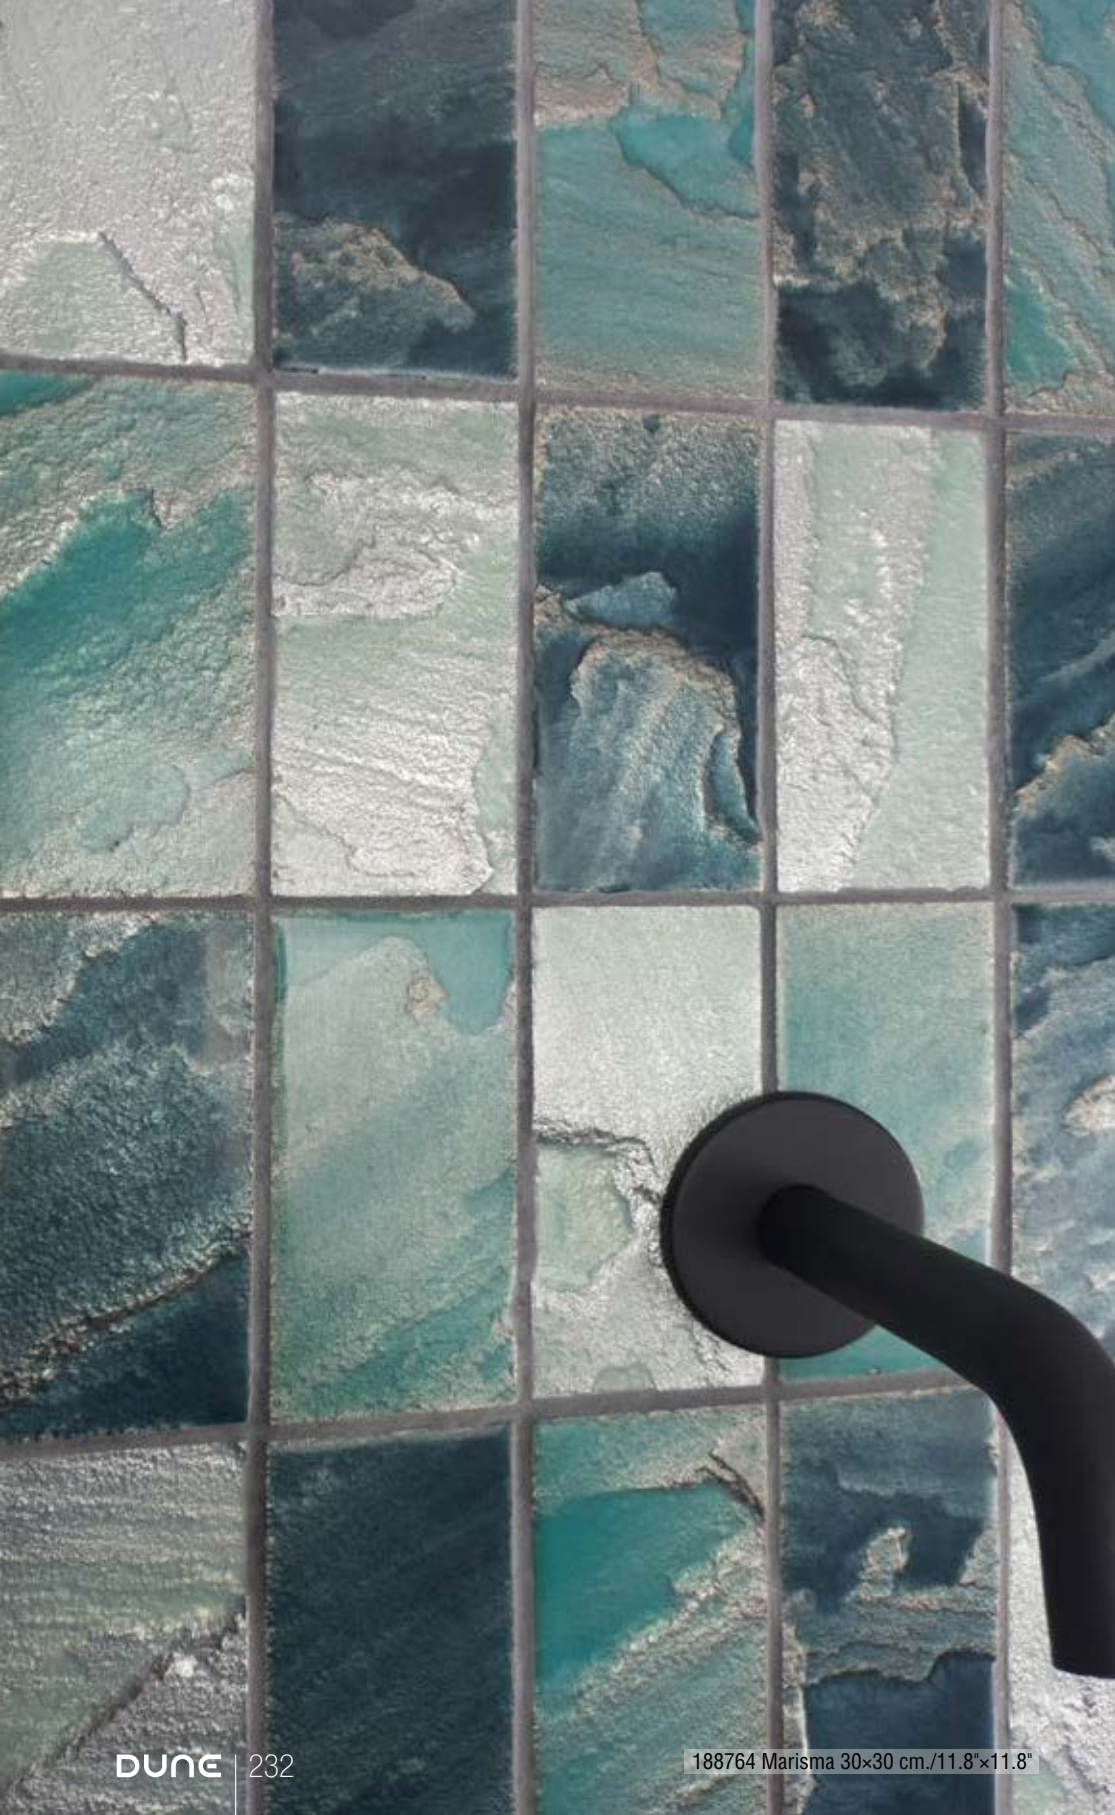

188764 Marisma 30x30 cm./11.8"x11.8"