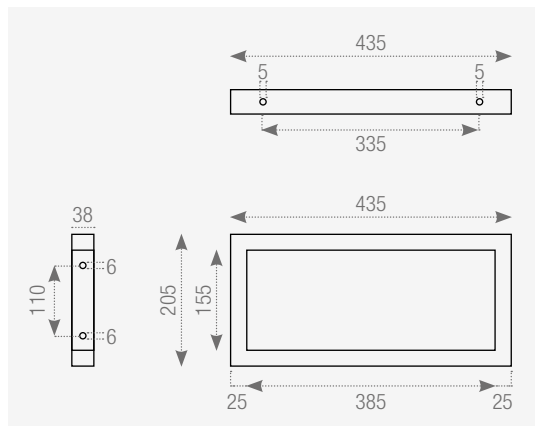

LAVABOS & CARACTERÍSTICAS TÉCNICAS / WASHBASINS & TECHNICAL INFORMATION