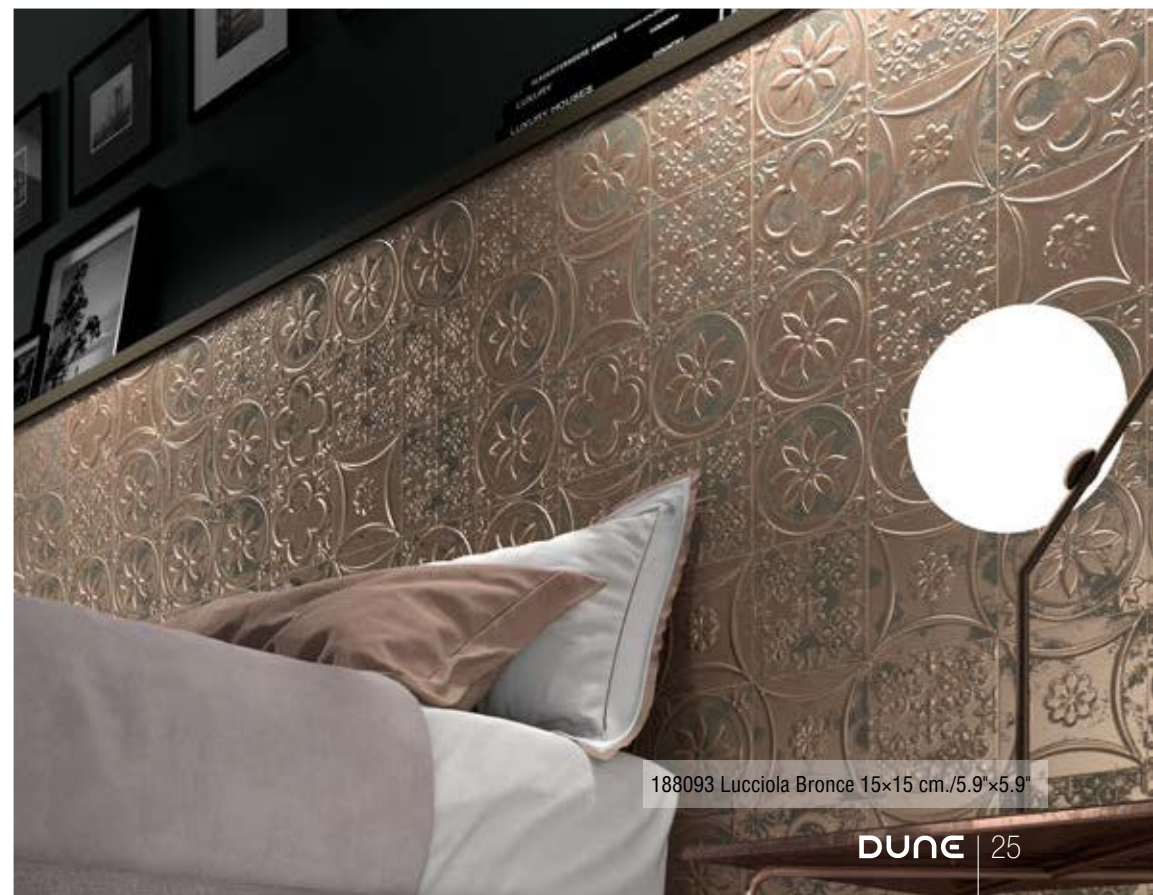

188093 Lucciola Bronce 15×15 cm./5.9"×5.9"