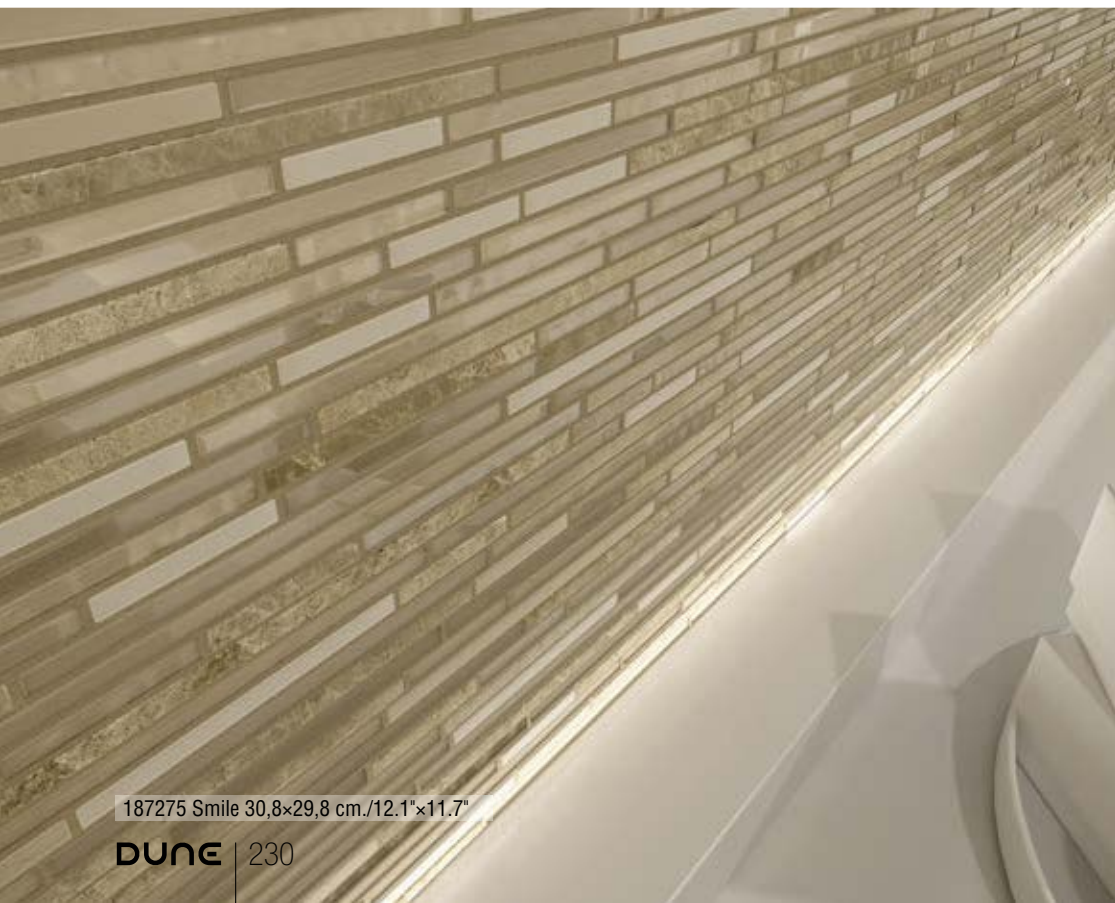

187728 Diurne Oxide 60x120 cm./23.6"x47.2"
187707 Halley Gold 28,4x30 cm./11.2"x11.8"

186534 Tresor 30x30,5 cm./11.8"x12"

187275 Smile 30,8x29,8 cm./12.1"x11.7"

187709 Sublime Blue 29,8x29,8 cm./11.7"x11.7"