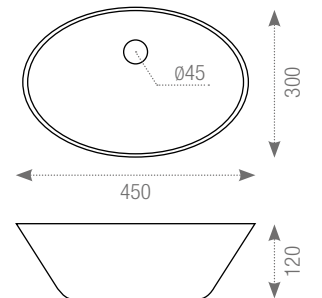

LAVABOS & CARACTERÍSTICAS TÉCNICAS / WASHBASINS & TECHNICAL INFORMATION

Pintado a mano / Hand painted

CERÁMICA / CERAMICS

CERÁMICA / CERAMICS

Pintado a mano / Hand painted

CERÁMICA / CERAMICS

Pintado a mano / Hand painted

PIEDRA / STONE

CERÁMICA / CERAMICS

Pintado a mano / Hand painted

CRISTAL / GLASS

HIERRO FUNDIDO / CAST IRON

CERÁMICA / CERAMICS

SOLID SURFACE