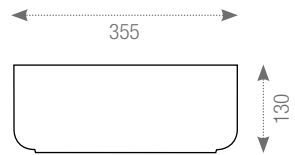

LAVABOS & CARACTERÍSTICAS TÉCNICAS / WASHBASINS & TECHNICAL INFORMATION

CERÁMICA / CERAMICS

CERÁMICA / CERAMICS

CERÁMICA / CERAMICS

CERÁMICA / CERAMICS

CERÁMICA / CERAMICS