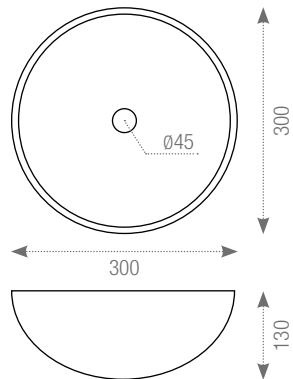

CERÁMICA / CERAMICS