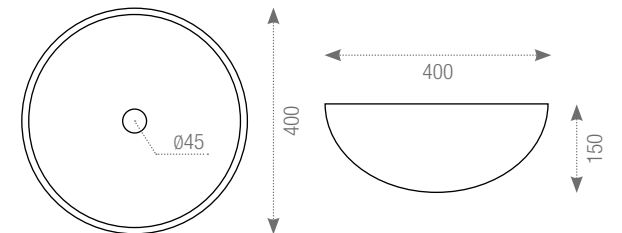

188036 Lavabo Rafaela
40x40x15 cm./15.7"x15.7"x5.9" E500

187841 Lavabo Ibiza
40x40x15 cm./15.7"x15.7"x5.9" E350

LAVABOS & CARACTERÍSTICAS TÉCNICAS / WASHBASINS & TECHNICAL INFORMATION

Pintado a mano / Hand painted