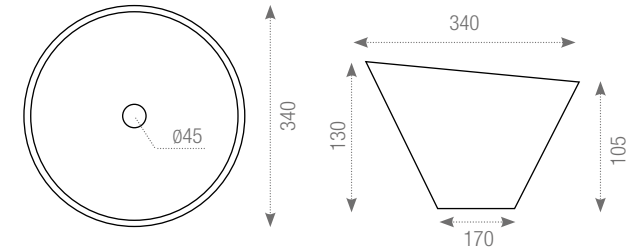

CERÁMICA / CERAMICS

188751 Lavabo Mintons Forest
34×34×13 cm./13.4"×13.4"×5.1" E250

188752 Lavabo Mintons Indigo
34×34×13 cm./13.4"×13.4"×5.1" E250

188750 Lavabo Mintons Garnet
34×34×13 cm./13.4"×13.4"×5.1" E250