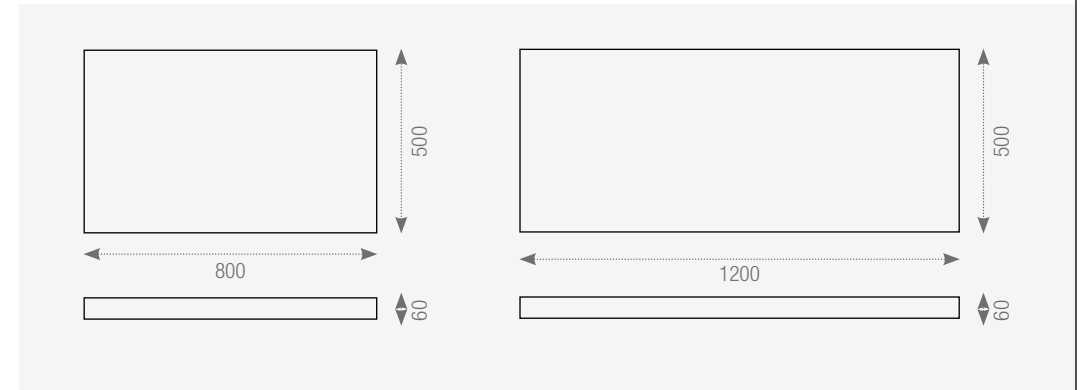

188097 Set Soportes Toallero
43,5x20,5x38 cm./17.1"x8.1"x15" E050