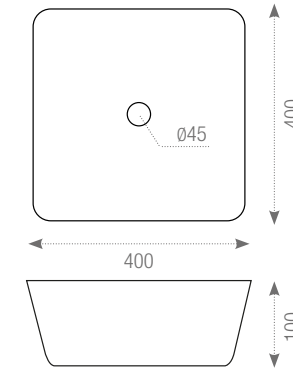

LAVABOS & CARACTERÍSTICAS TÉCNICAS / WASHBASINS & TECHNICAL INFORMATION

Pintado a mano / Hand painted

CERÁMICA / CERAMICS

CERÁMICA / CERAMICS

Pintado a mano / Hand painted

CERÁMICA / CERAMICS

Pintado a mano / Hand painted

PIEDRA / STONE

CERÁMICA / CERAMICS

Pintado a mano / Hand painted

CRISTAL / GLASS

HIERRO FUNDIDO / CAST IRON

CERÁMICA / CERAMICS

SOLID SURFACE