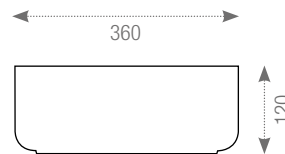

188224 Lavabo Spiga White & Rose Gold
35,5×35,5×13 cm./14"×14"×5.1" E450

CERÁMICA / CERAMICS

188011 Lavabo Heller White & Gold
36×36×12 cm./14.2"×14.2"×4.7" E200

188010 Lavabo Heller Rose Gold
36×36×12 cm./14.2"×14.2"×4.7" E200