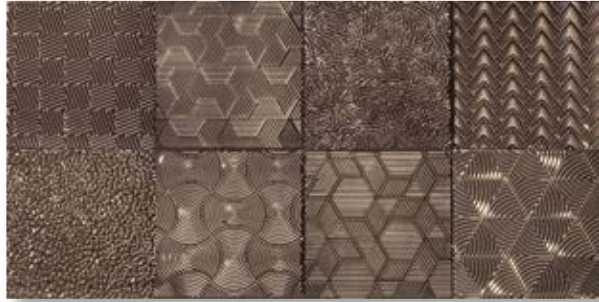

SHINE

PASTA BLANCA / WHITE BODY