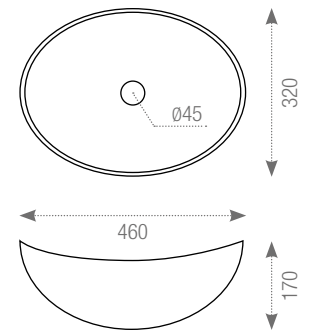

HIERRO FUNDIDO / CAST IRON