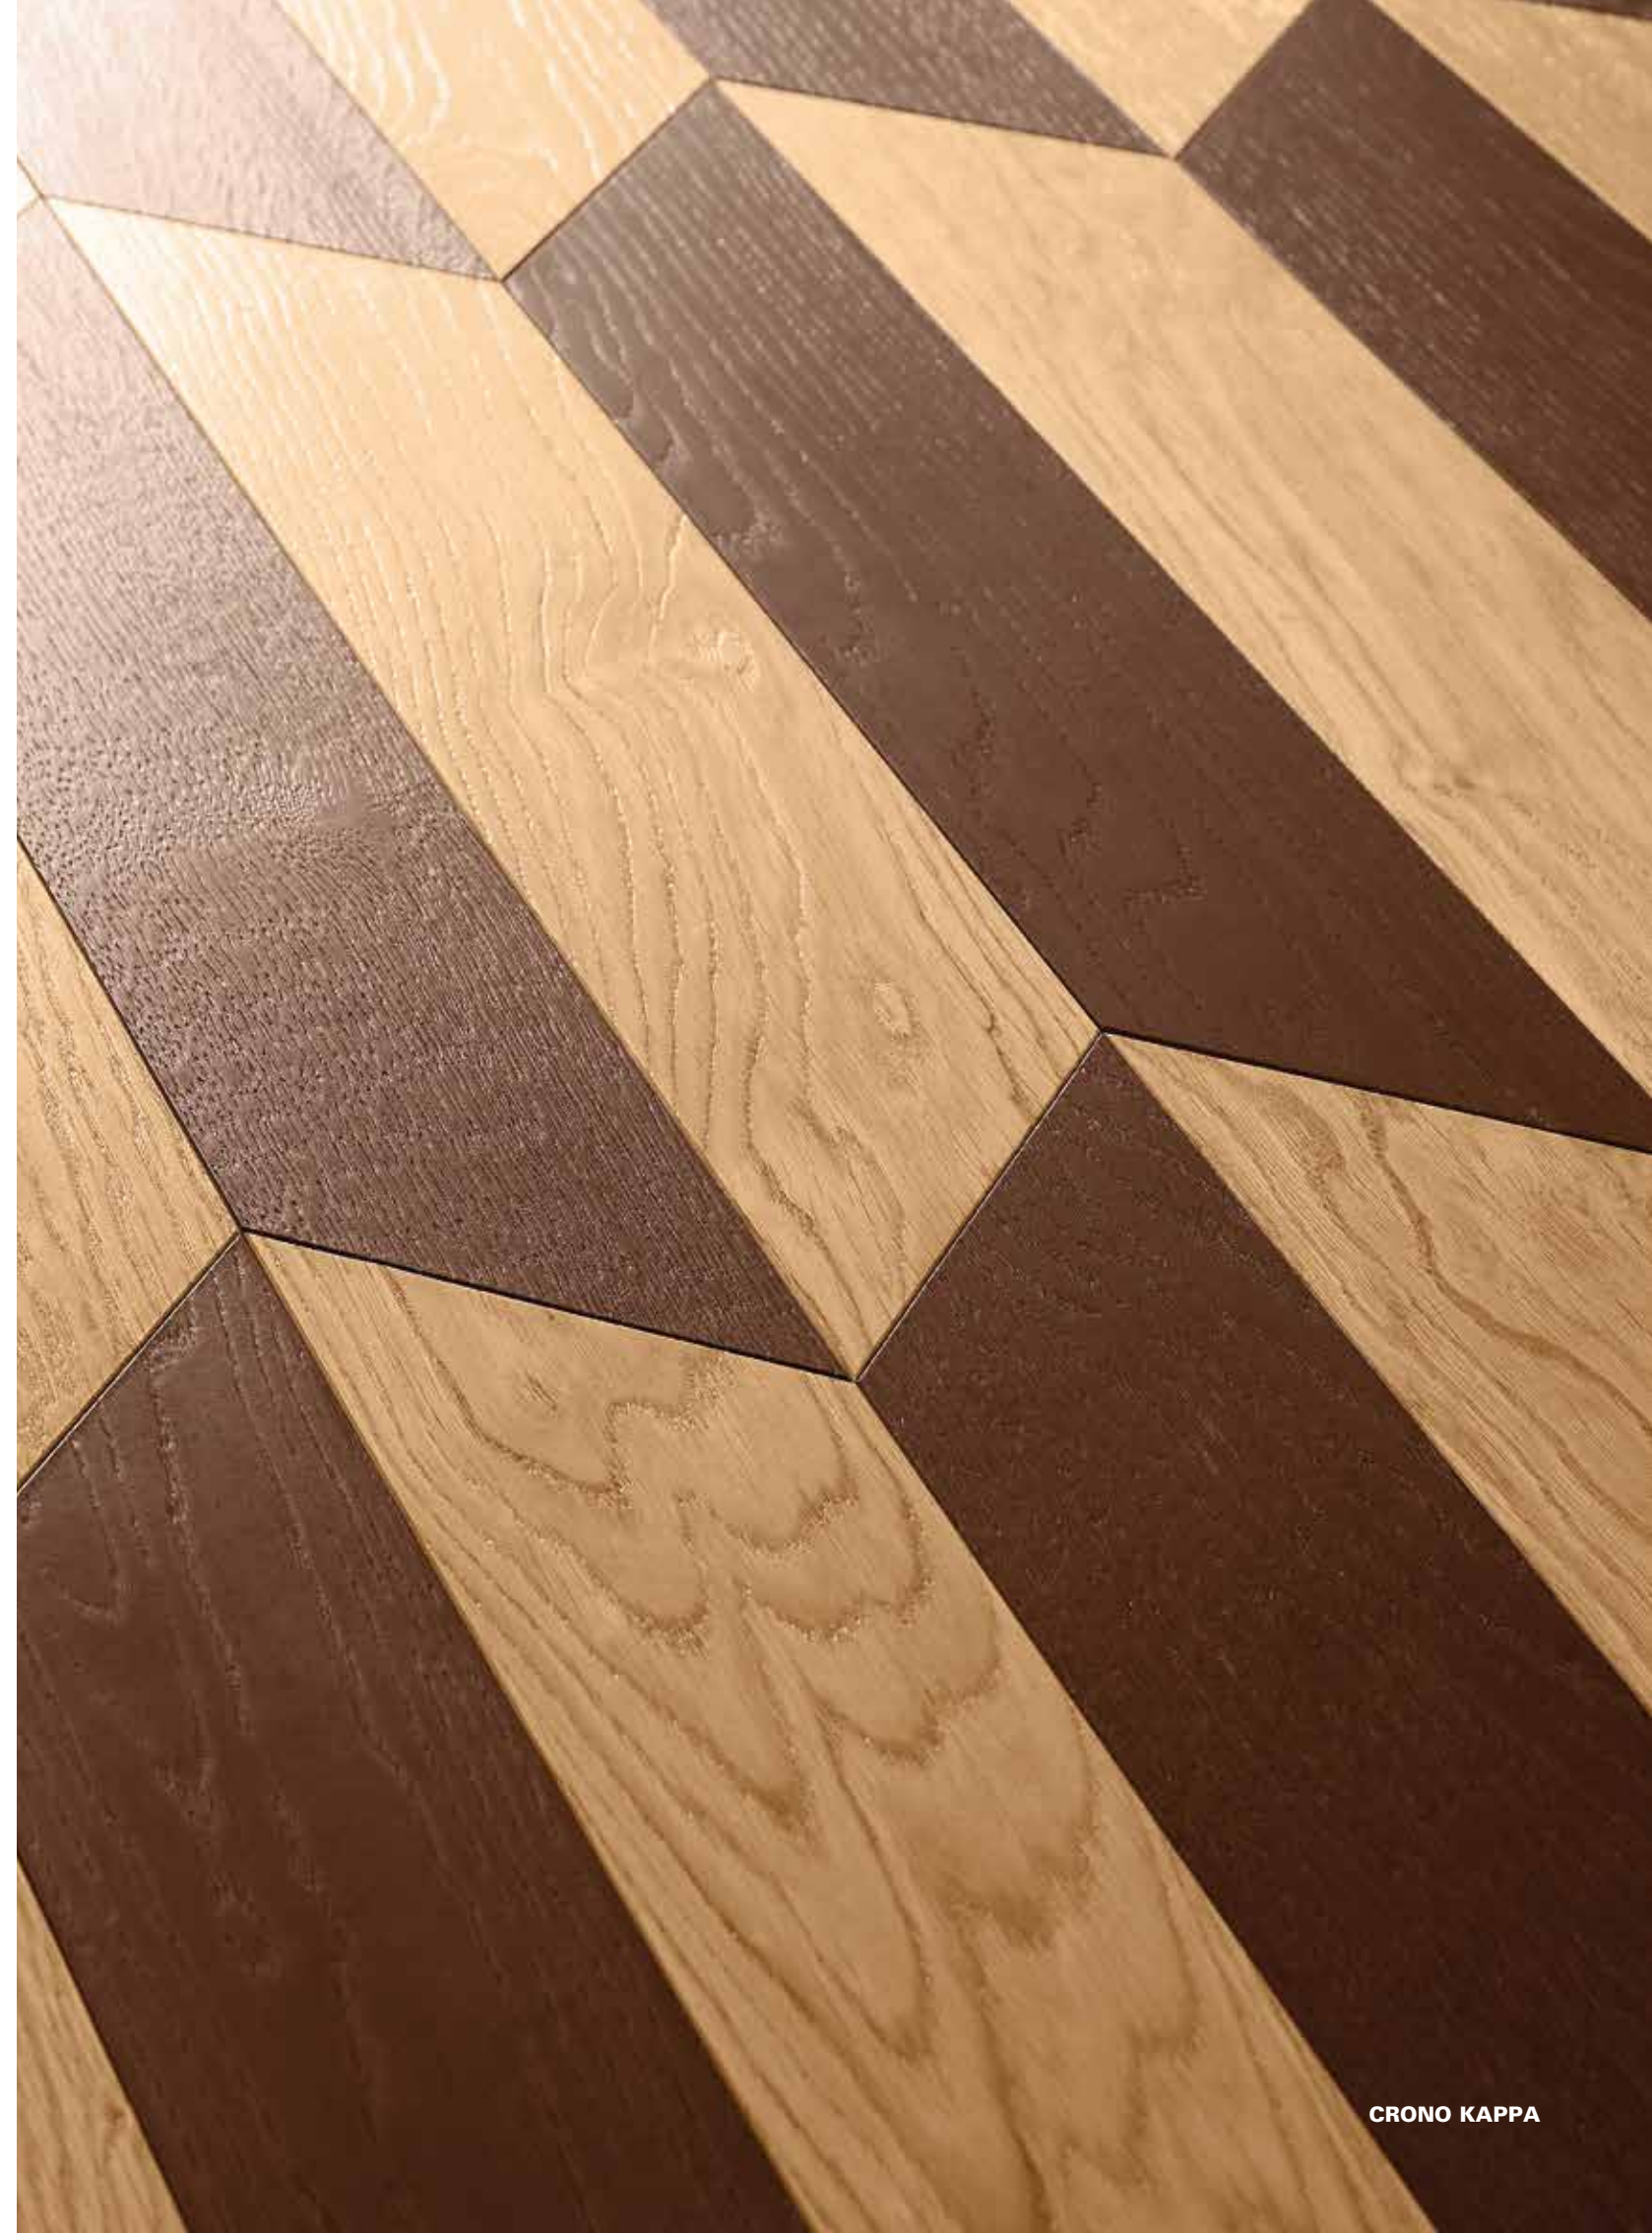

CRONO KAPPA

CRONO LAMBDA

Pearl, Notte

Marron Glacé, Moka

CRONO BETA

CRONO DELTA

CRONO KAPPA

CERTIFICAZIONI