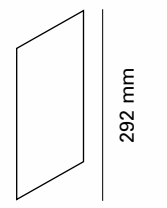

PEARL (E)

MARRON GLACÉ (E)

MOKA (E)

ESAGONO
HEXAGON
(E)

202 mm

233 mm

QUADRATO
SQUARE
(Q)

202 mm

202 mm

SPINA DESTRA
RIGHT HAND BLOCK
(S30-A)

101 mm

SPINA SINISTRA
LEFT HAND BLOCK
(S30-B)

101 mm

PEARL (D60)

SUGAR (D60)

NOTTE (D60)