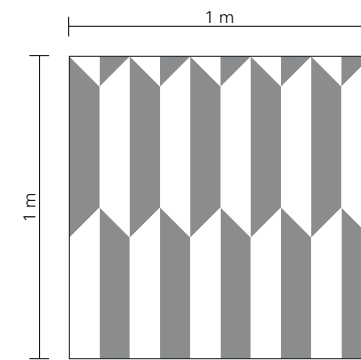

MISURE (1 m²)

dimensions (1 sqm)
dimensions (1 m²)
Größe (1 m²)
medidas (1 m²)

CASSIA