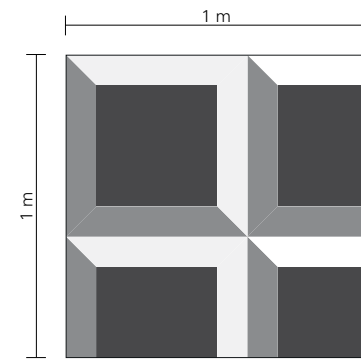

APPIA NERO

AREA TECNICA
TECHNICAL DATA

MISURE (1 m²)

dimensions (1 sqm)
 dimensions (1 m²)
 Größe (1 m²)
 medidas (1 m²)

LAURENTINA

DOMIZIANA

FLAMINIA

CASILINA