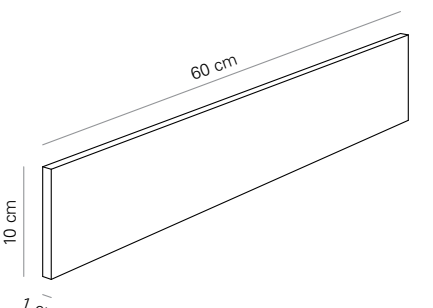

BATTISCOPIA / SKIRTING