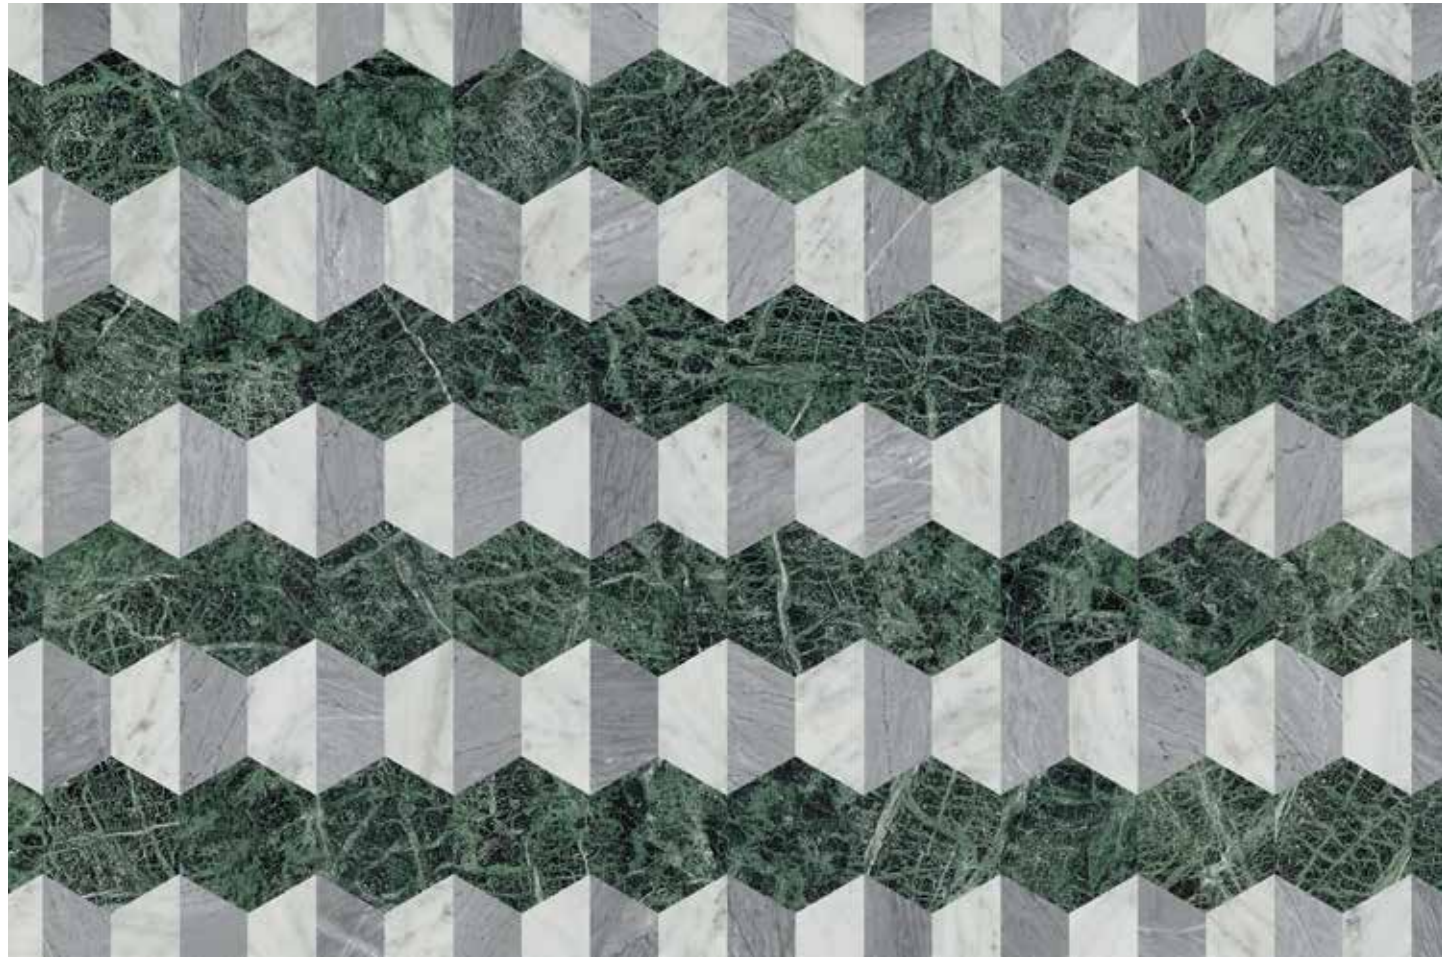

Marrone Emperador, Rosso Alicante, Avorio Perlino, Giallo Reale

LAURENTINA POMPEI

Nero Marquina, Verde Imperiale, Bianco Carrara, Grigio Bardiglio

LAURENTINA FORESTA

LAURENTINA FORESTA

Verde Imperiale, Bianco Carrara, Grigio Bardiglio