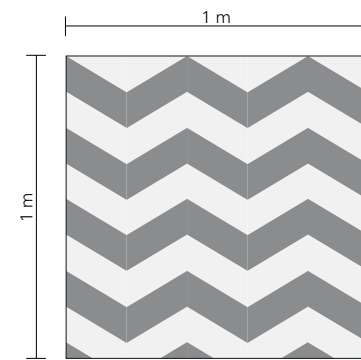

MISURE (1 m²)

dimensions (1 sqm)
dimensions (1 m²)
Größe (1 m²)
medidas (1 m²)

APPIA