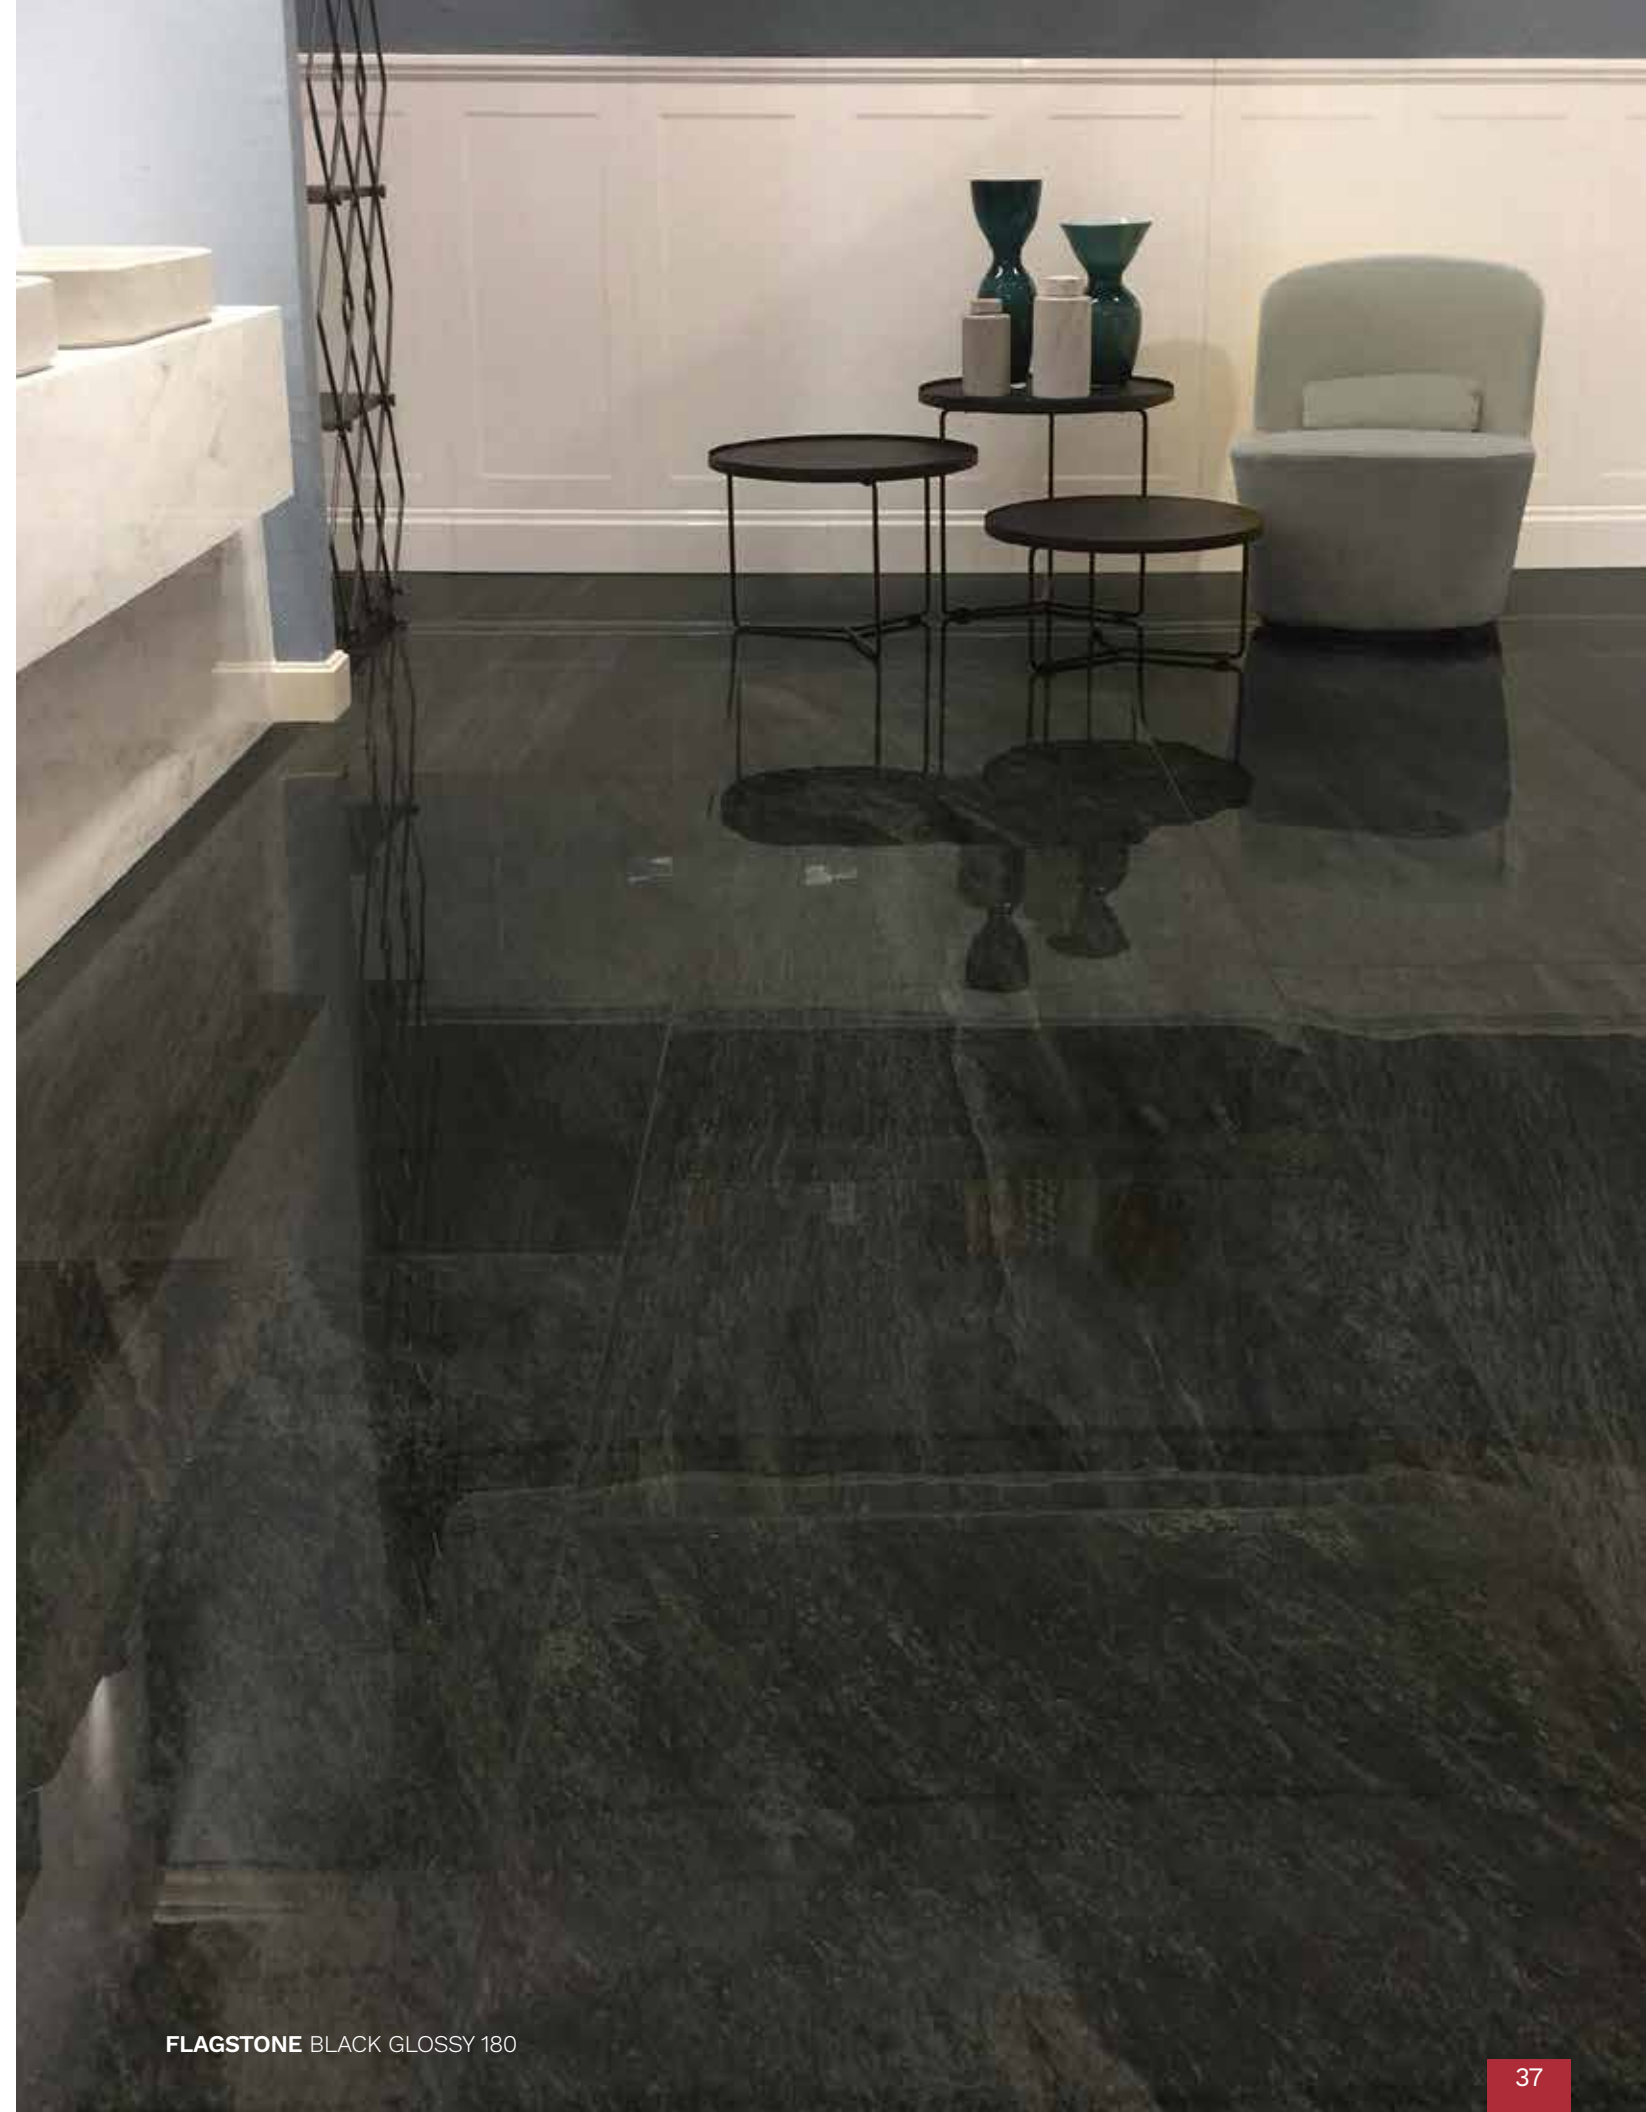

Venetto 122
120 x 120 cm

VENETTO 122

Flagstone Black Glossy 180
80 x 180 cm

Flagstone Black Glossy 120
60 x 120 cm

FLAGSTONE BLACK GLOSSY 180

MILOS MATE

Milos Pulido  

Milos Mate  