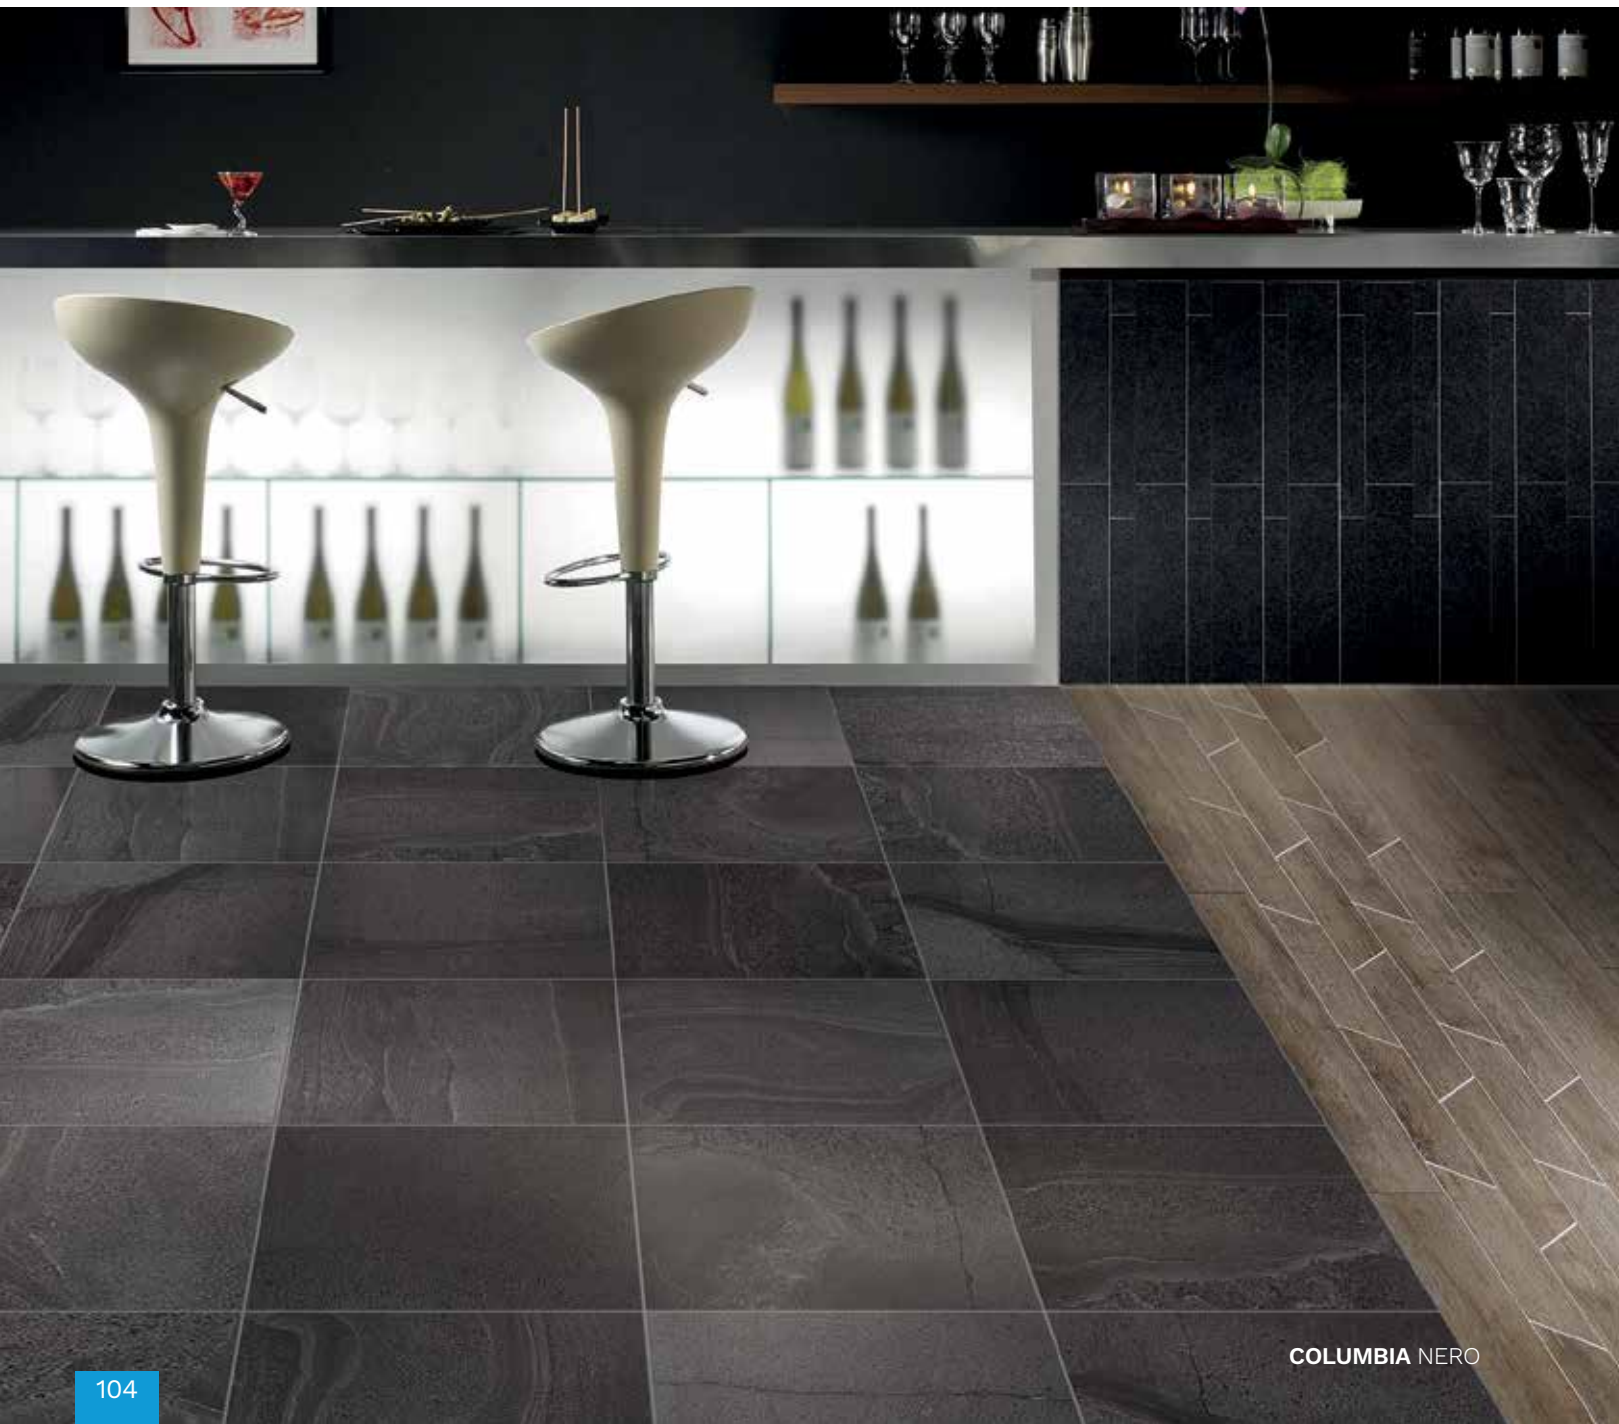

COLUMBIA NERO