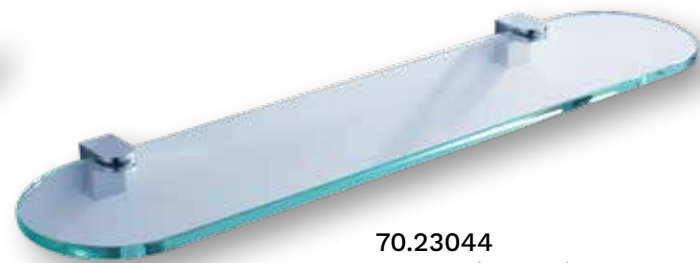

70.23031
Cepillo de baño cerámico

70.23026
Portarrollo

70.23001
Percha

70.23041
Toallero rack

70.23037
Toallero barra

70.23063
Toallero corto

70.23044
Estante de cristal

SYDNEY - MONOMANDO LAVABO BAJO