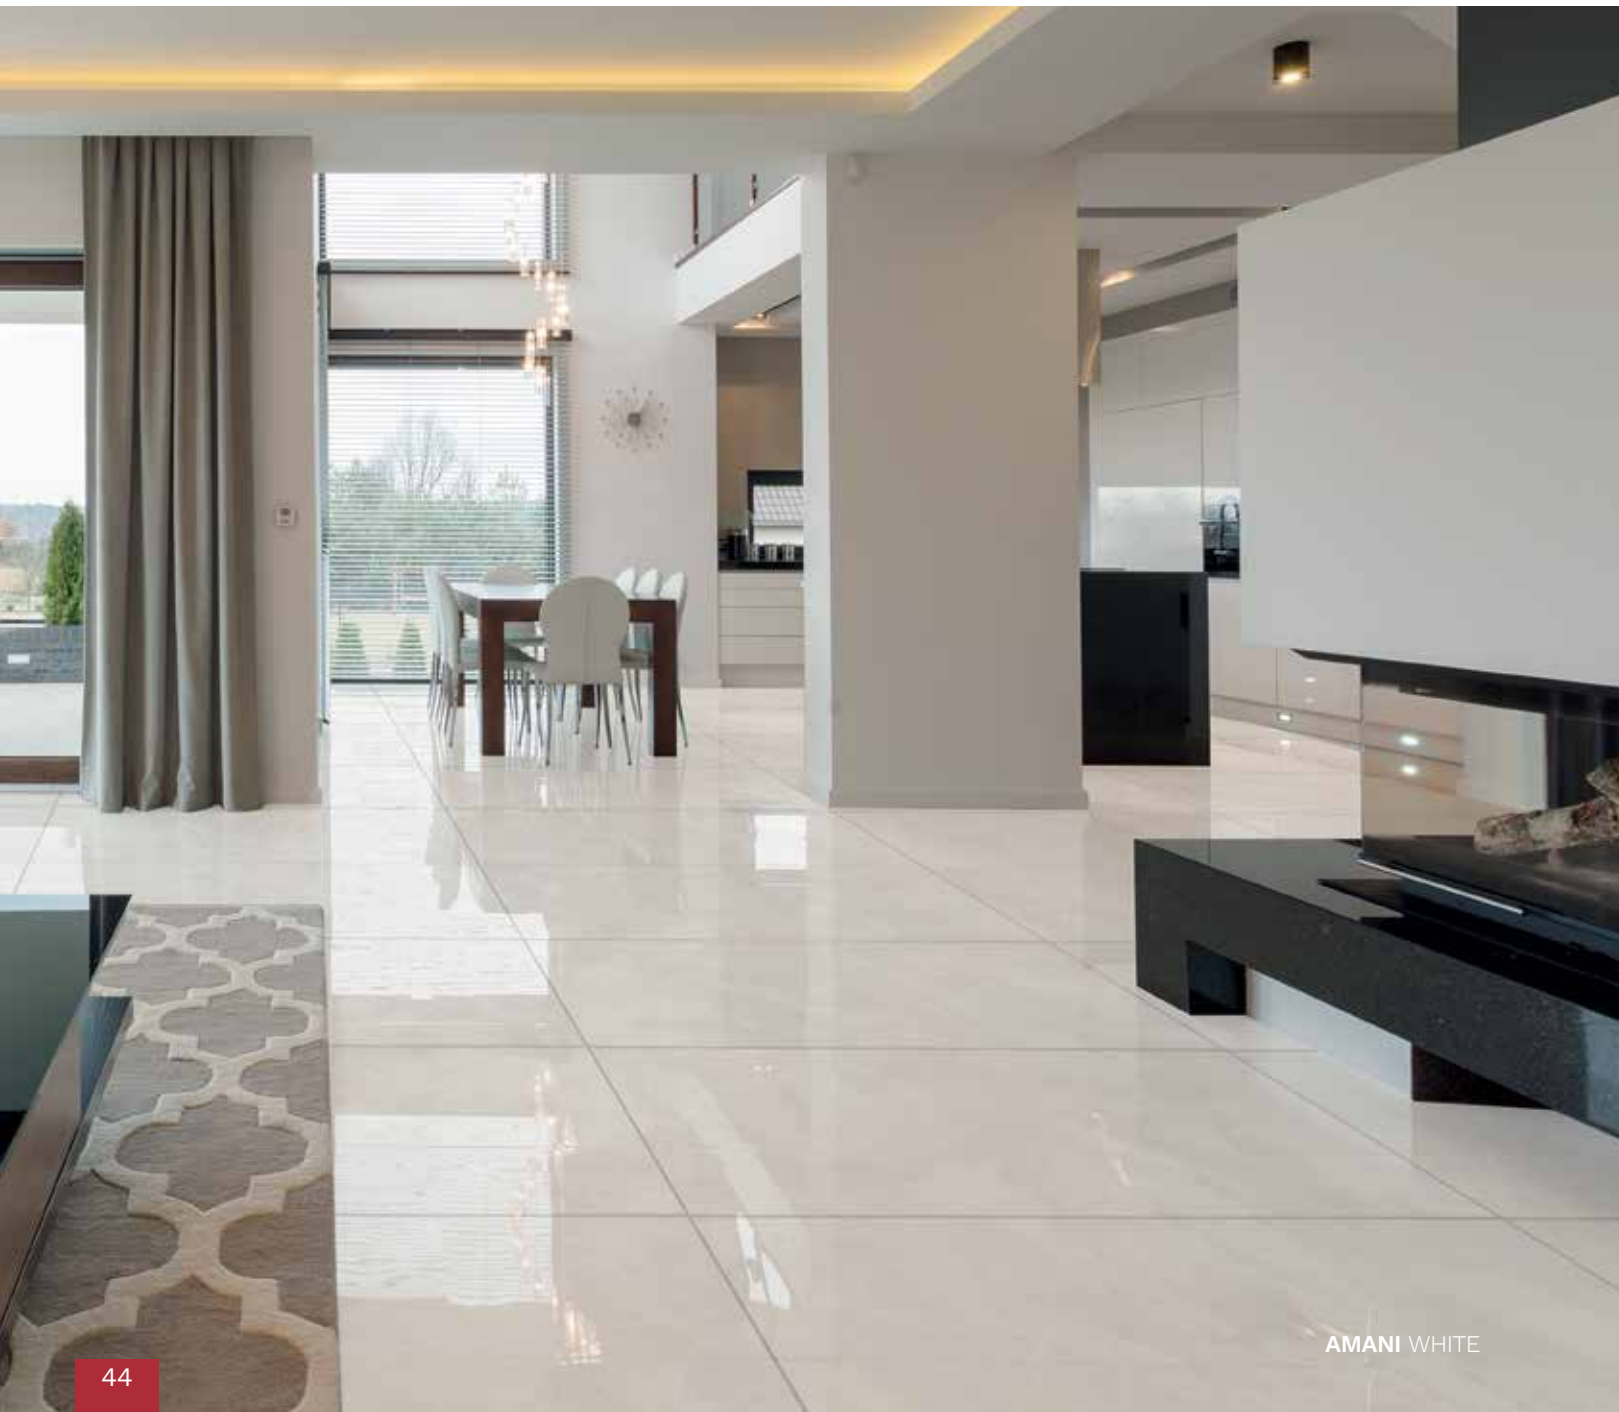

AMANI WHITE