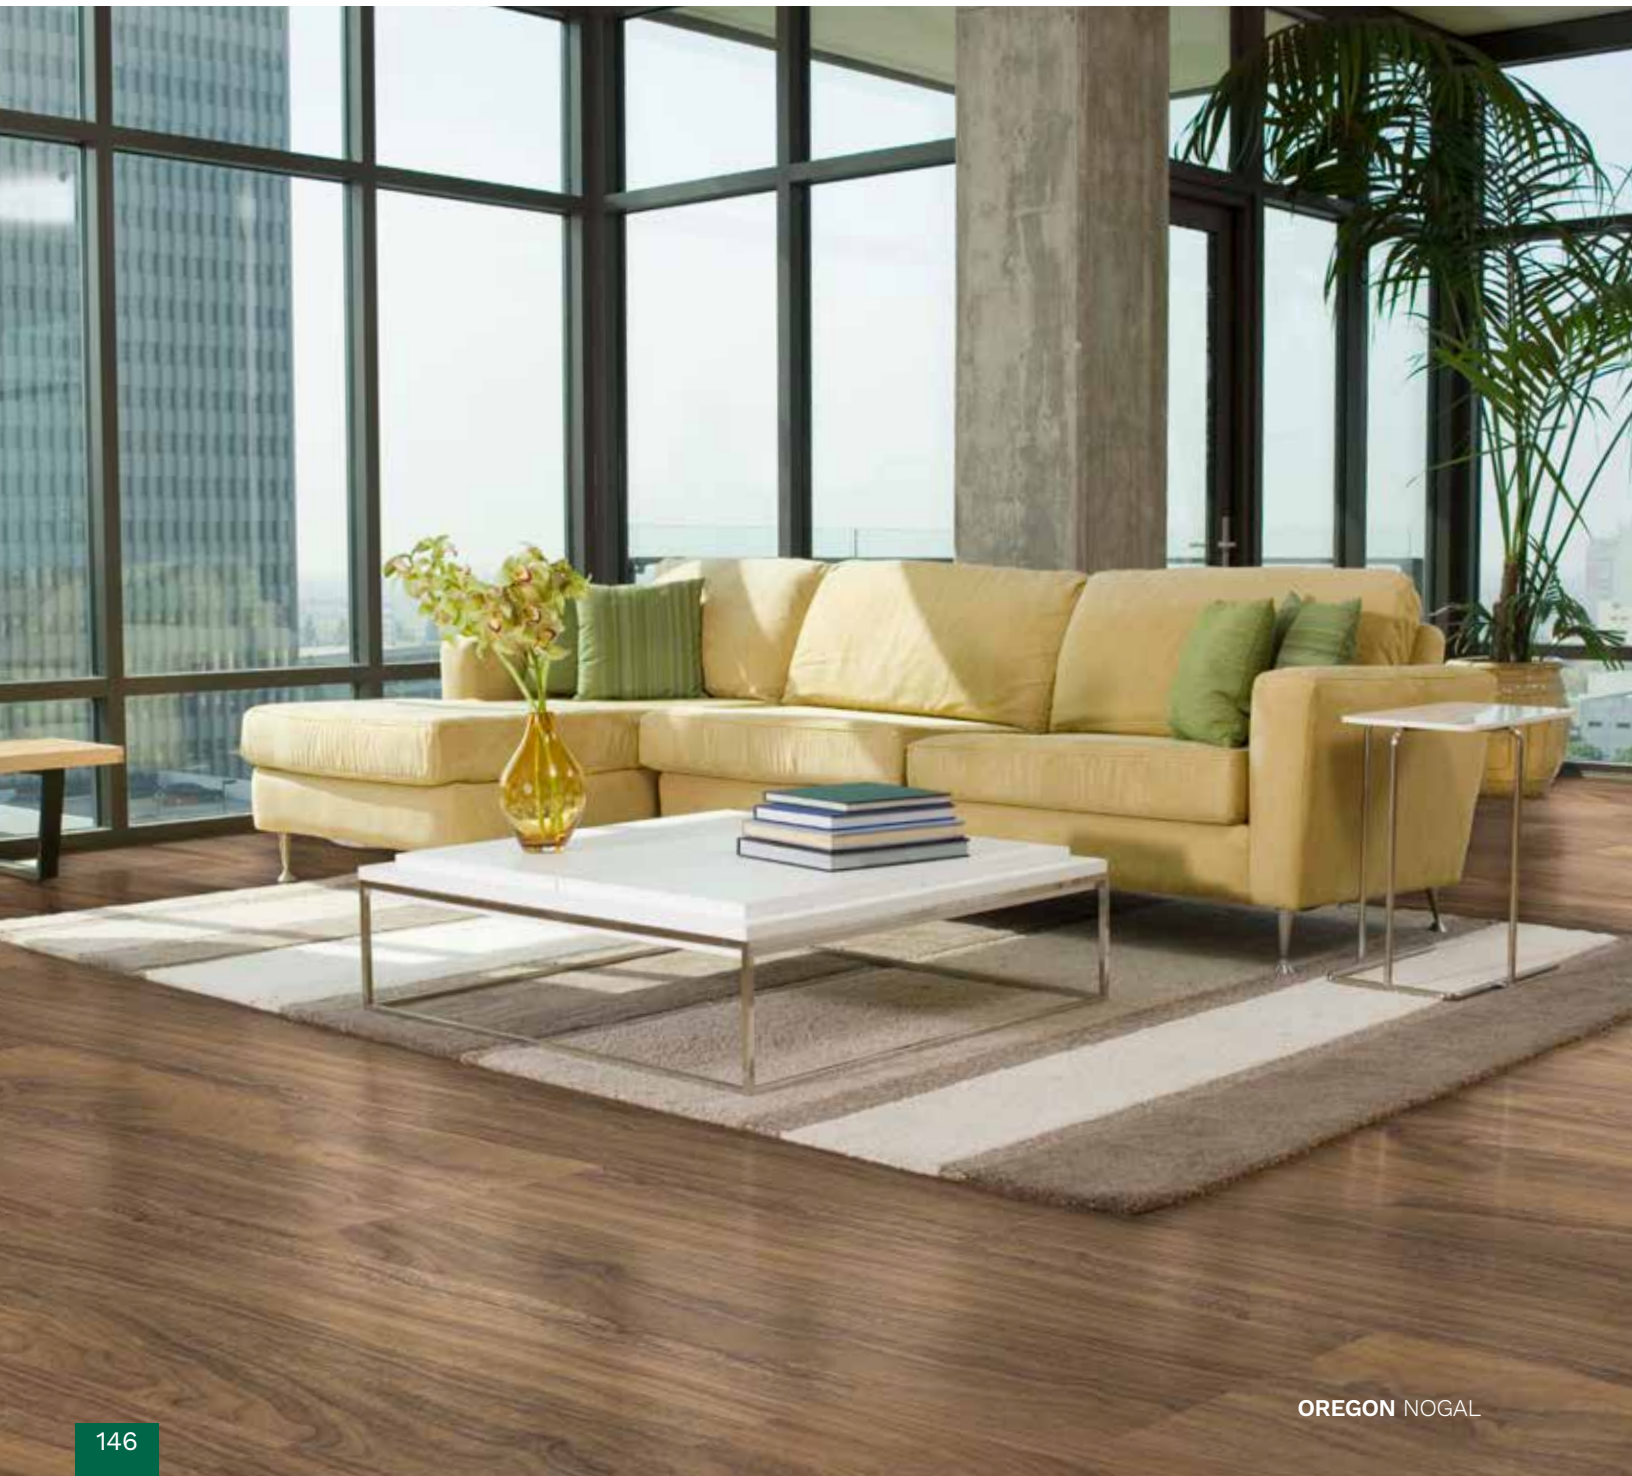

OREGON NOGAL