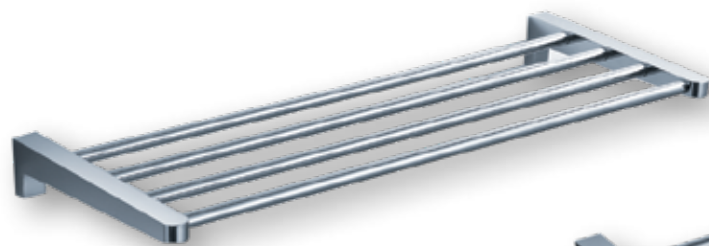

70.23031
Cepillo de baño cerámico

70.23026
Portarrollo

70.23001
Percha

70.23041
Toallero rack

70.23037
Toallero barra

70.23063
Toallero corto

70.23044
Estante de cristal

SYDNEY - MONOMANDO LAVABO BAJO