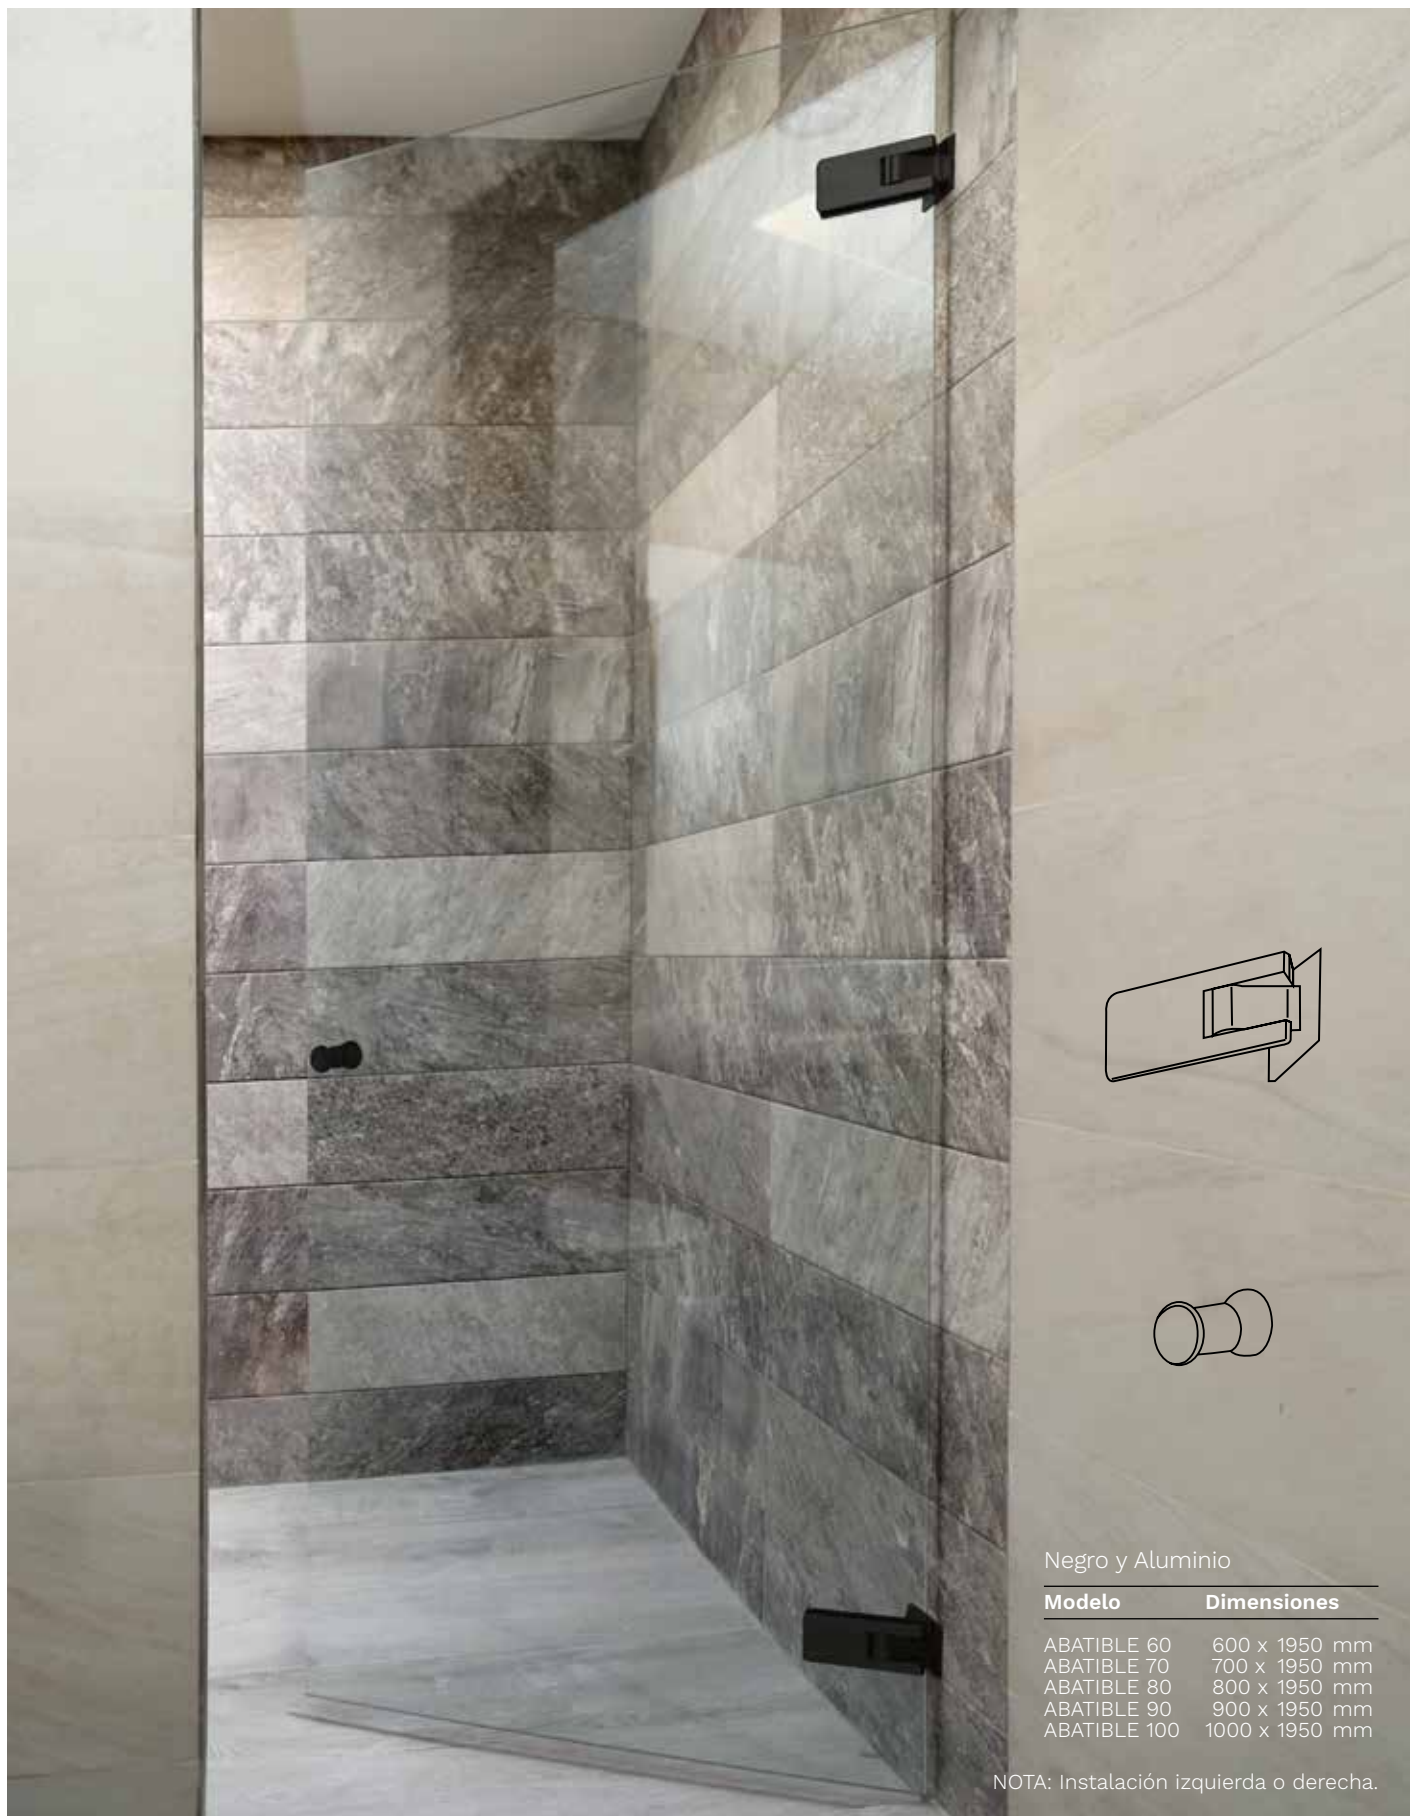

BORNEO BAÑERA

Bora Bora

Maui

BORA BORA NEGRA BAÑERA

ABATIBLE

Negro y Aluminio

Modelo	Dimensiones
ABATIBLE 60	600 x 1950 mm
ABATIBLE 70	700 x 1950 mm
ABATIBLE 80	800 x 1950 mm
ABATIBLE 90	900 x 1950 mm
ABATIBLE 100	1000 x 1950 mm

NOTA: Instalación izquierda o derecha.

FIJO 50

Negro y Aluminio

Modelo	Dimensiones
FIJO 50-20	200 x 1950 mm
FIJO 50-30	300 x 1950 mm
FIJO 50-40	400 x 1950 mm
FIJO 50-50	500 x 1950 mm
FIJO 50-60	600 x 1950 mm
FIJO 50-70	700 x 1950 mm
FIJO 50-80	800 x 1950 mm
FIJO 50-90	900 x 1950 mm
FIJO 50-100	1000 x 1950 mm