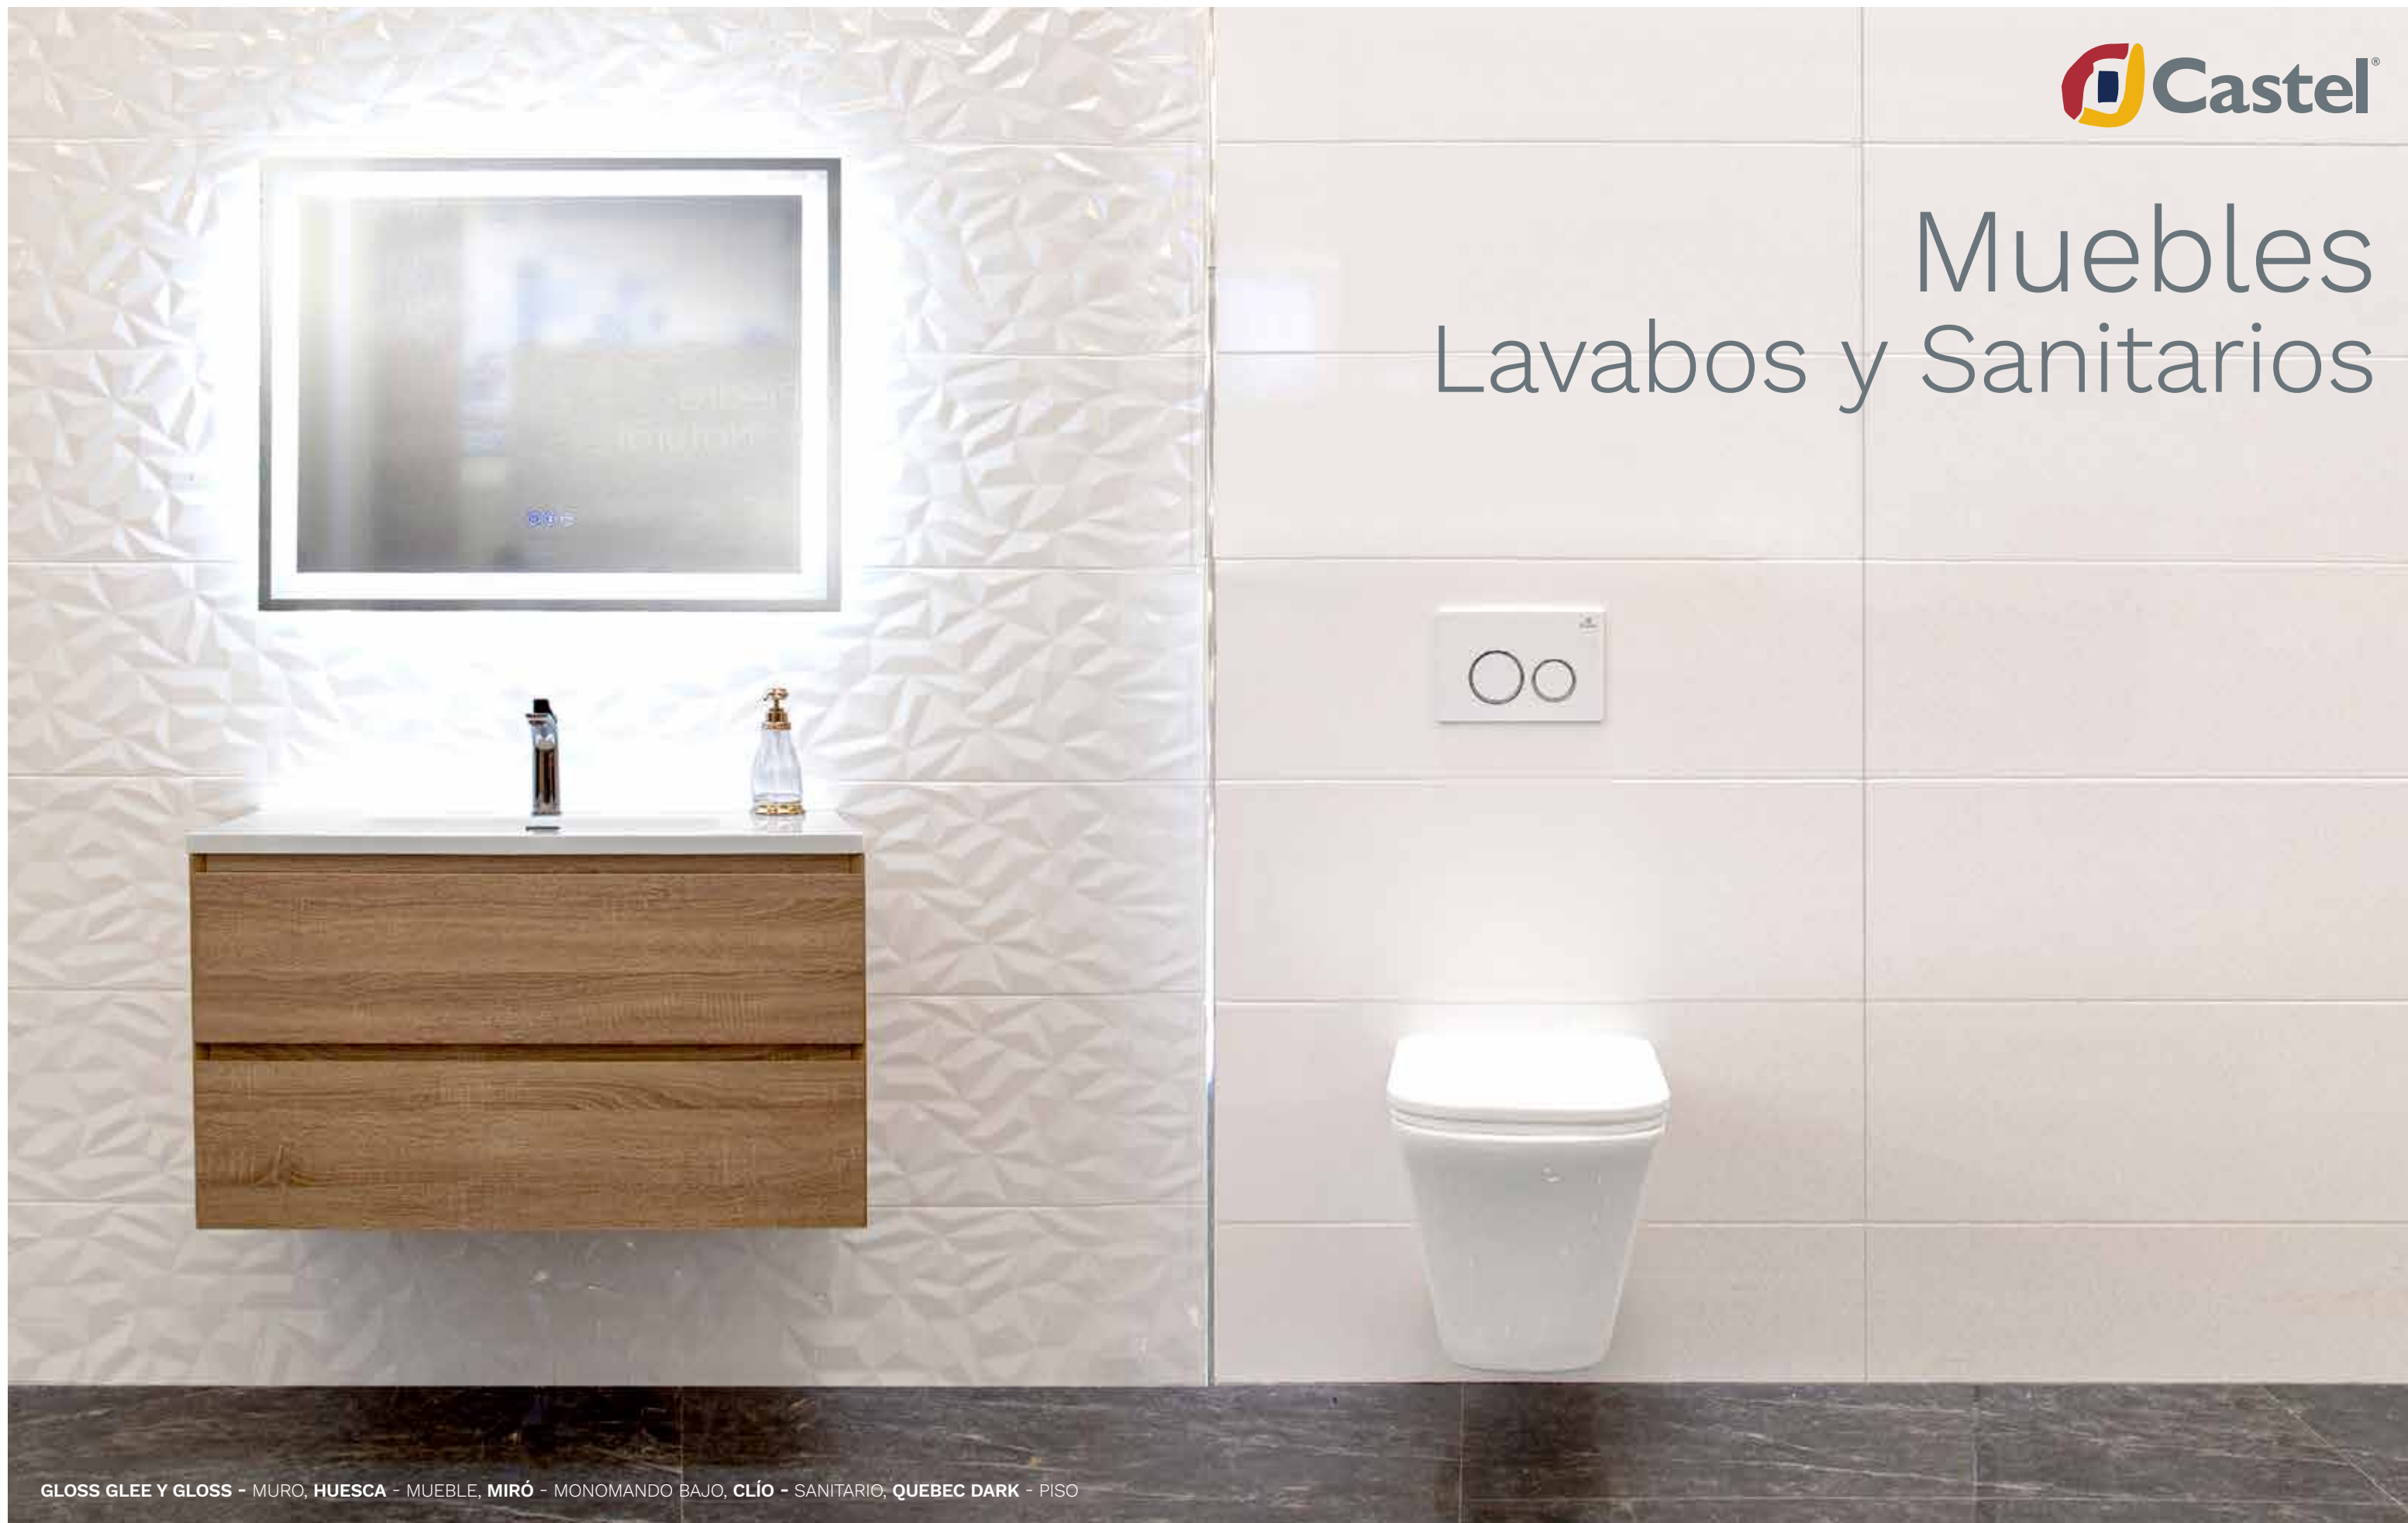

Muebles Lavabos y Sanitarios

FÉNIX 150

→ 1500 ↑ 550 ↗ 525 mm

VIGO 140

→ 1400 ↑ 400 ↗ 550 mm

Nuez

CAJÓN CIERRE LENTO

NO INCLUYE ESPEJO