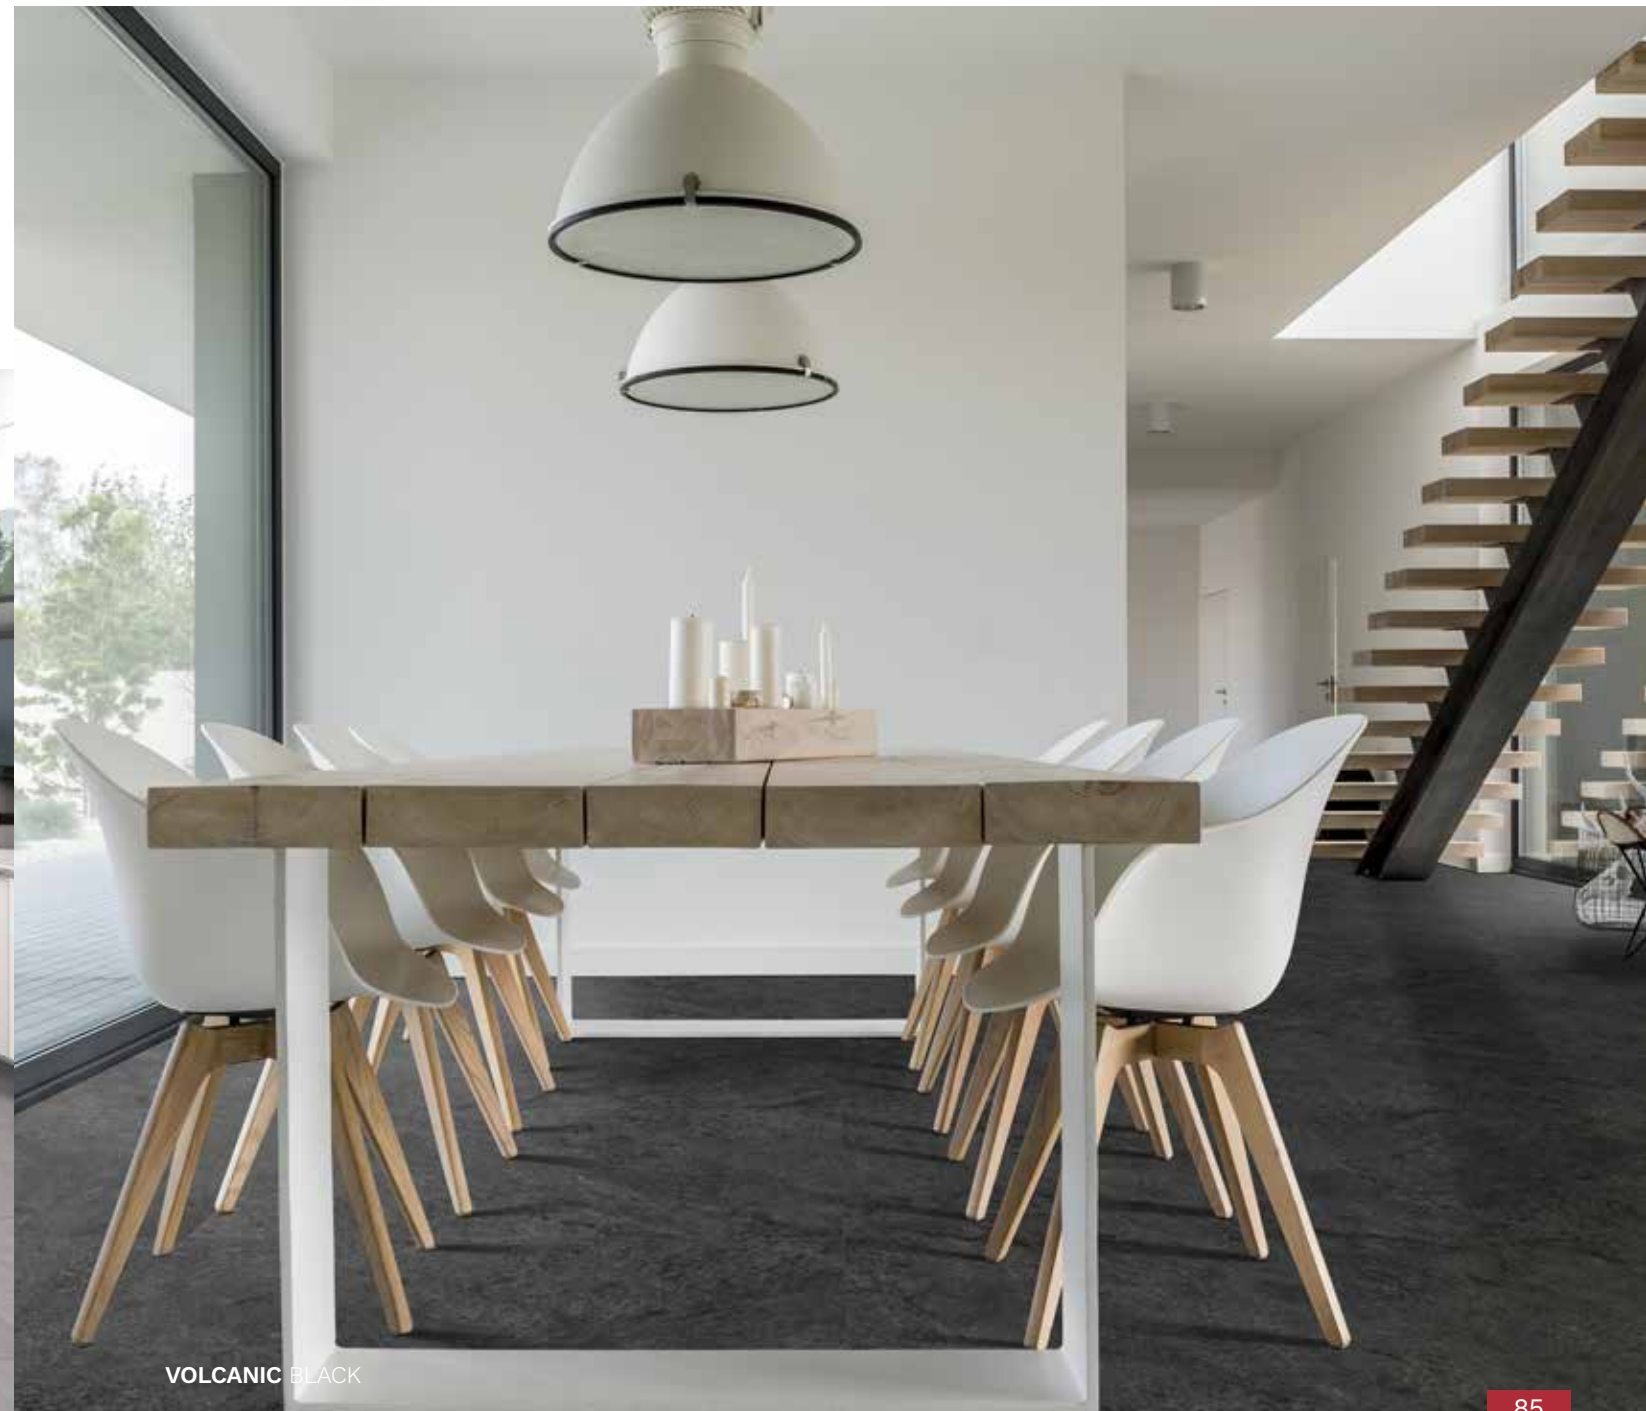

VOLCANIC BLACK