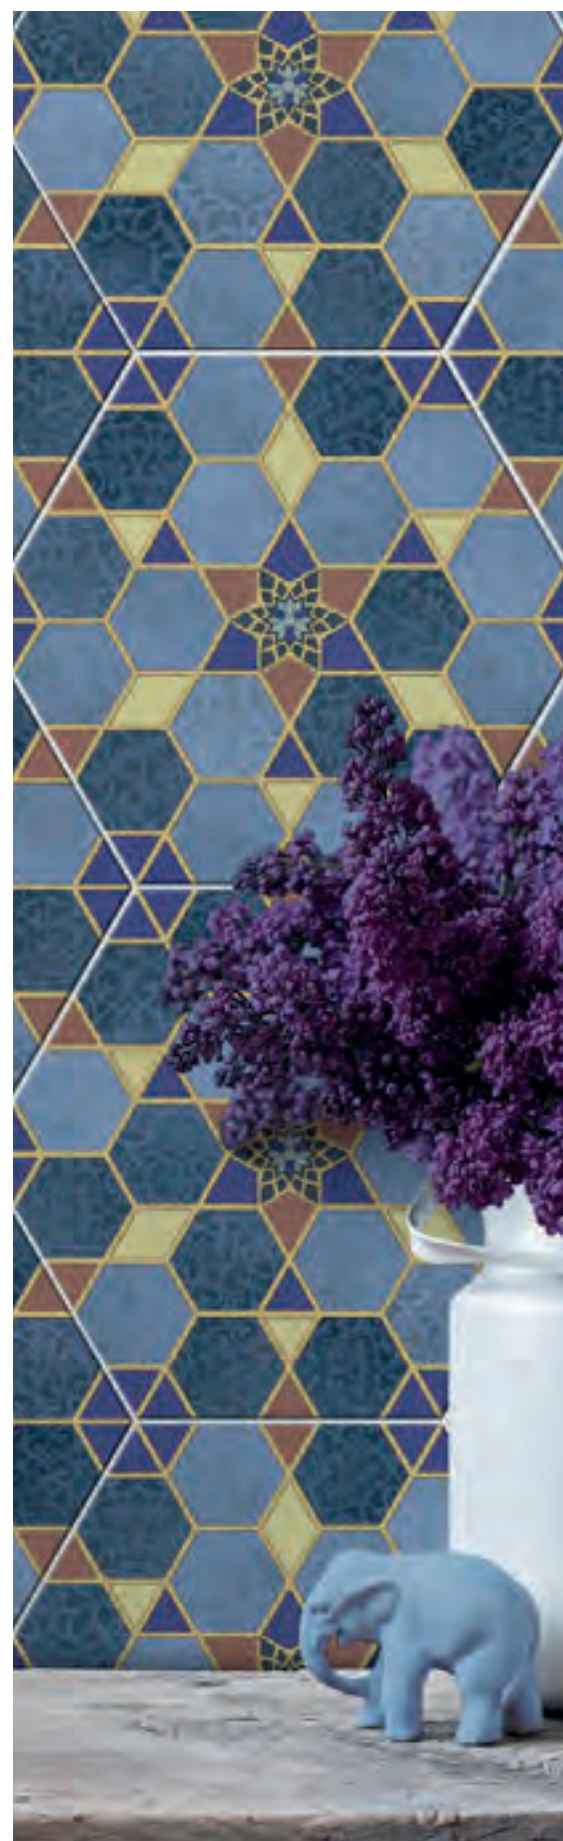

Deco Home

FORMATOS / SIZES

25 x 25 cm. /
9,84" x 9,84"

20 x 20 cm. /
7,87" x 7,87"

15 x 15 cm. /
5,91" x 5,91"

SIMBOLOGÍA / SYMBOLS

Descripción de los símbolos y clasificaciones utilizados en el catálogo
Description of the symbols and classifications used in this catalogue

Khalal 20 x 20 cm.

Khalal / New collection

Porcelánico/ Porcelain

Khalal
25 x 25 cm.

Formato / Size 25 x 25

Pz/Box	M ² /Box	Kg/Box	Box/Pa	M ² /Pa	Kg/Pa
16	1	20,5	72	72	1490

Rialto

Rialto 20 x 20 cm.

Rialto / New collection

Porcelánico/ Porcelain

Rialto
25 x 25 cm.

Formato / Size 25 x 25

Pz/Box	M ² /Box	Kg/Box	Box/Pa	M ² /Pa	Kg/Pa
16	1	20,5	72	72	1490

Vintage

Vintage Classic 20 x 20 cm.

Vintage / New collection