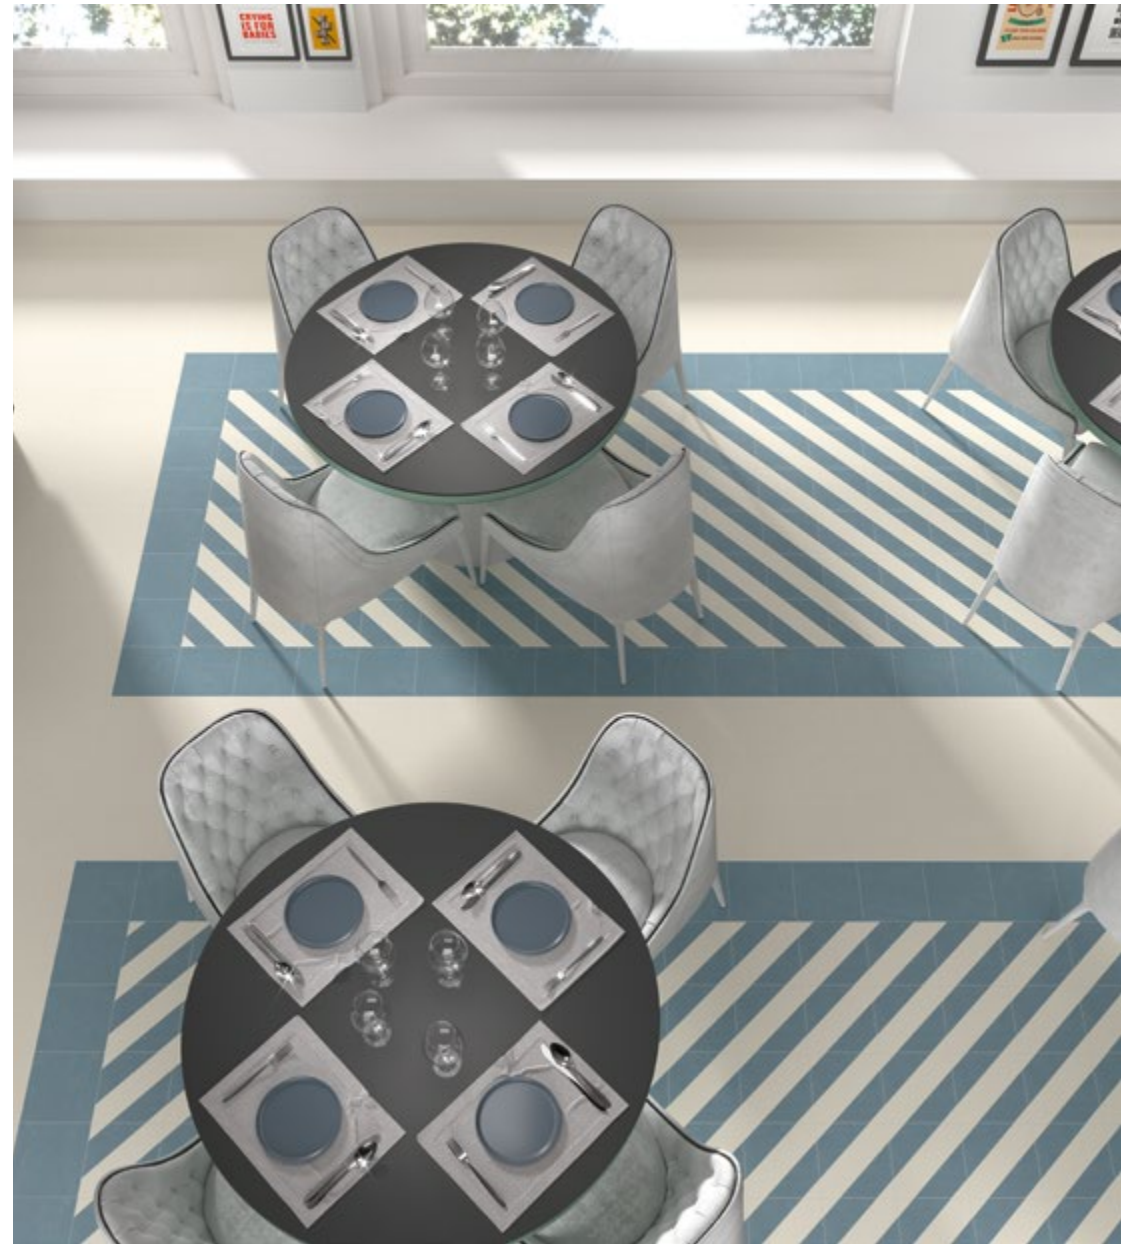

188060 Faro 20x20 cm./7.9"×7.9"	•	•	•	•	•	•	•	•	•	•	•	•	•	•
188026 Saudade Azul 20x20 cm./7.9"×7.9"	•	•	•	•	•	•	•	•	•	•	•	•	•	•
188023 Saudade Blanco 20x20 cm./7.9"×7.9"	•	•	•	•	•	•	•	•	•	•	•	•	•	•

• = Ok C = Consultar/Consult