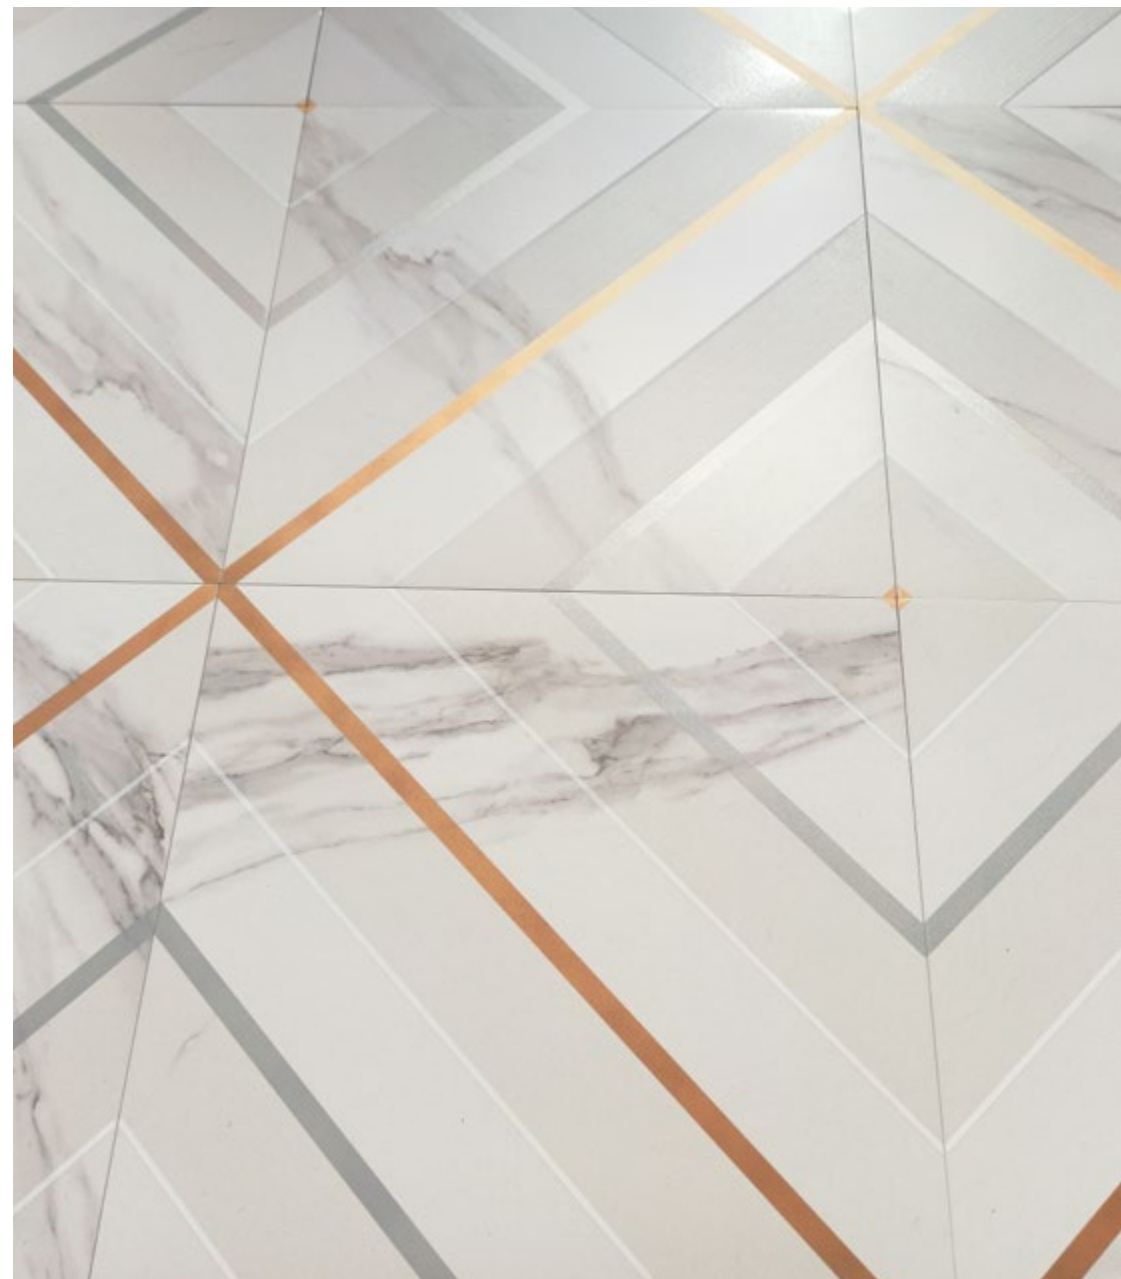

188229 Bella Satin 60x60 cm./23.6"x23.6"	•	C	•	•	C	•	•	•	•	•	•
187521N Calacatta Lux 30x90 cm./11.8"x35.4"	•	•	•	•	•	•	•	•	•	•	•
188223 Calacatta Superwhite 60x120 cm./23.6"x47.2"	•	C	•	•	C	•	•	•	•	•	•

• = Ok C = Consultar/Consult