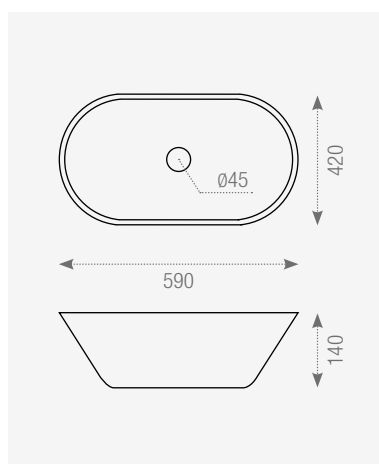

CERÁMICA / CERAMICS

Pintado a mano / Hand painted