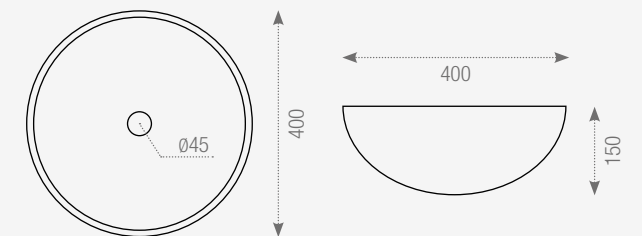

Pintado a mano / *Hand painted*

187841 Lavabo Ibiza
40x40x15 cm./15.7"x15.7"x5.9" E350

GLOSS

Pintado a mano / *Hand painted*

LAVABOS & CARACTERÍSTICAS TÉCNICAS / WASHBASINS & TECHNICAL INFORMATION

CERÁMICA / CERAMICS