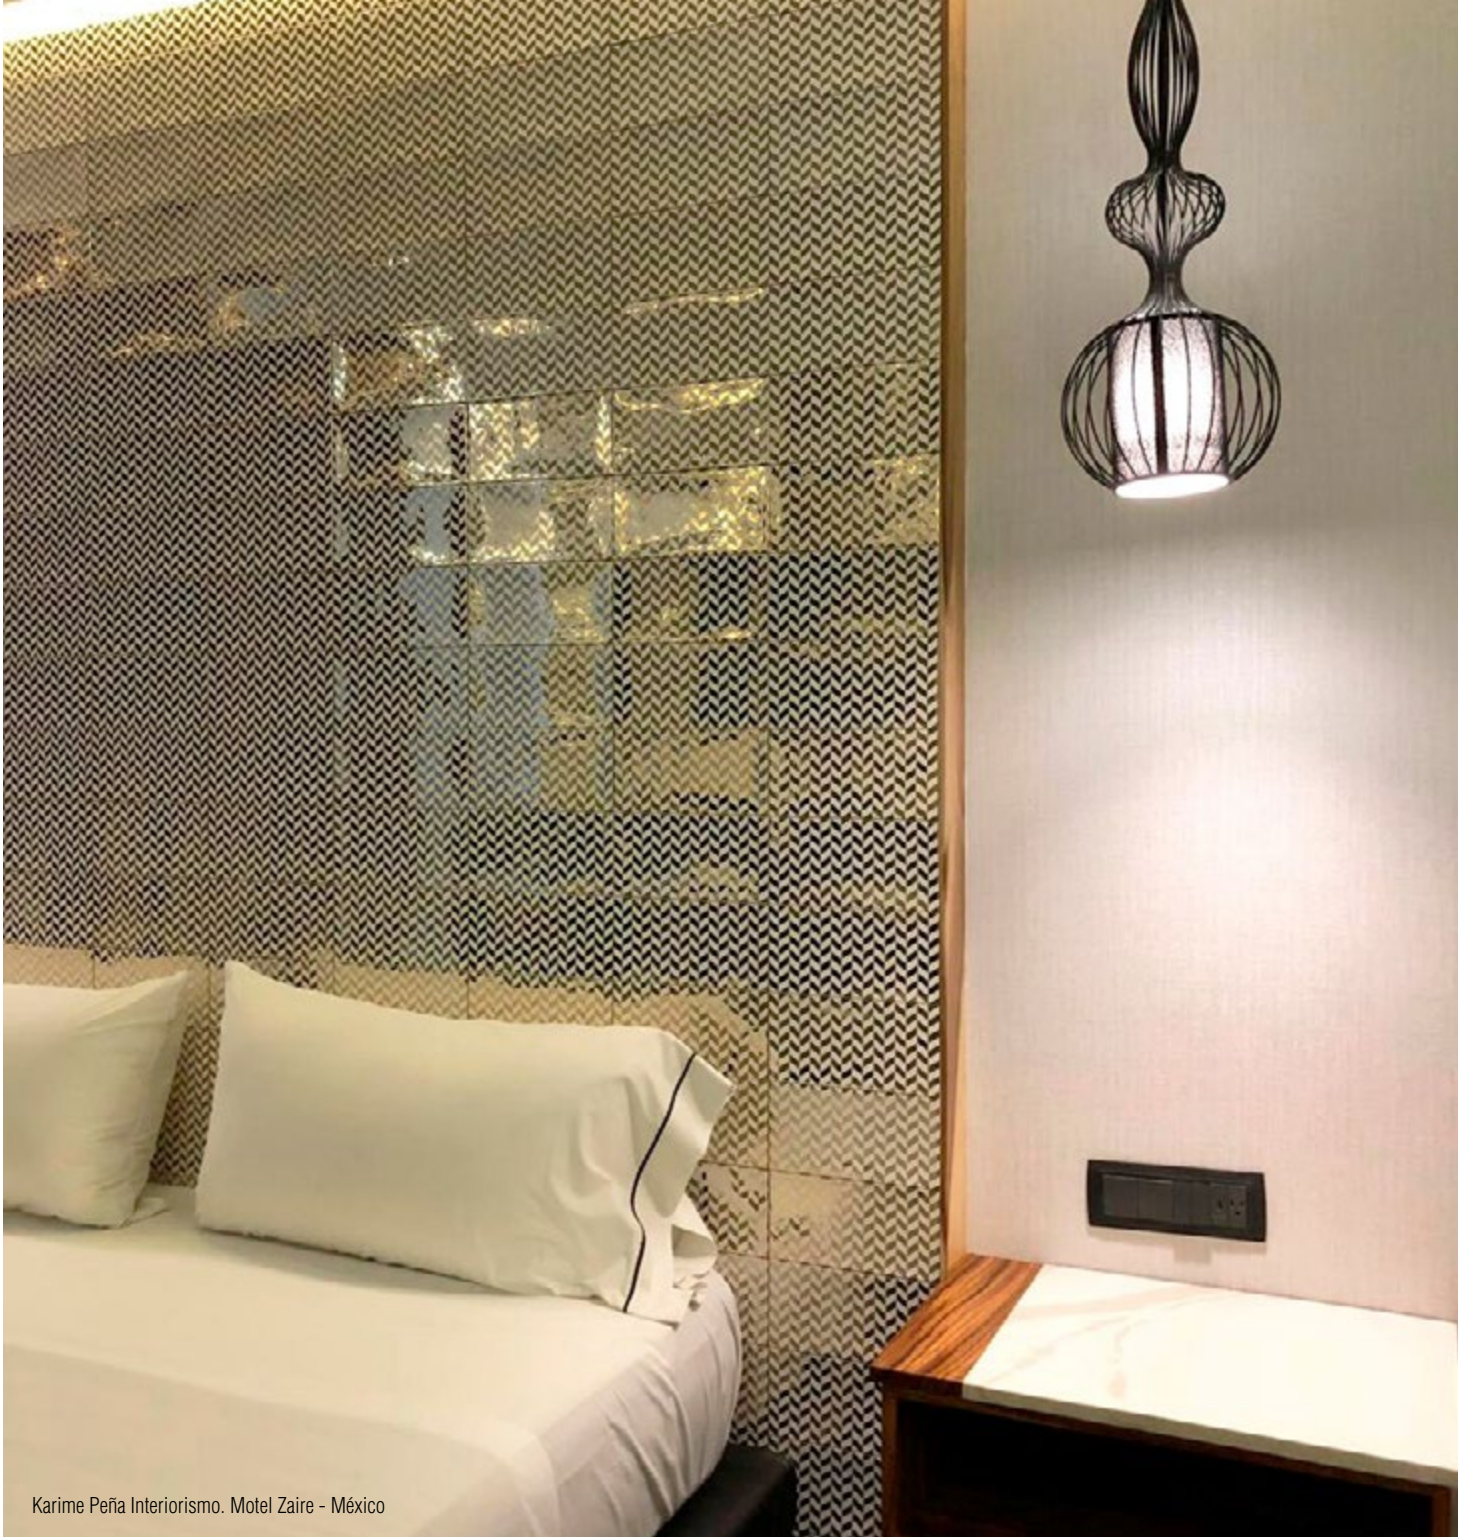

Karime Peña Interiorismo. Motel Zaire - México

DELUXE

PASTA BLANCA / WHITE BODY

187794 Deluxe Pluma Black/Silver 12,5×25 cm./4.9"×9.8"

• •

187838 Deluxe Pluma White/Silver 12,5×25 cm./4.9"×9.8"

• •

• = Ok C = Consultar/Consult