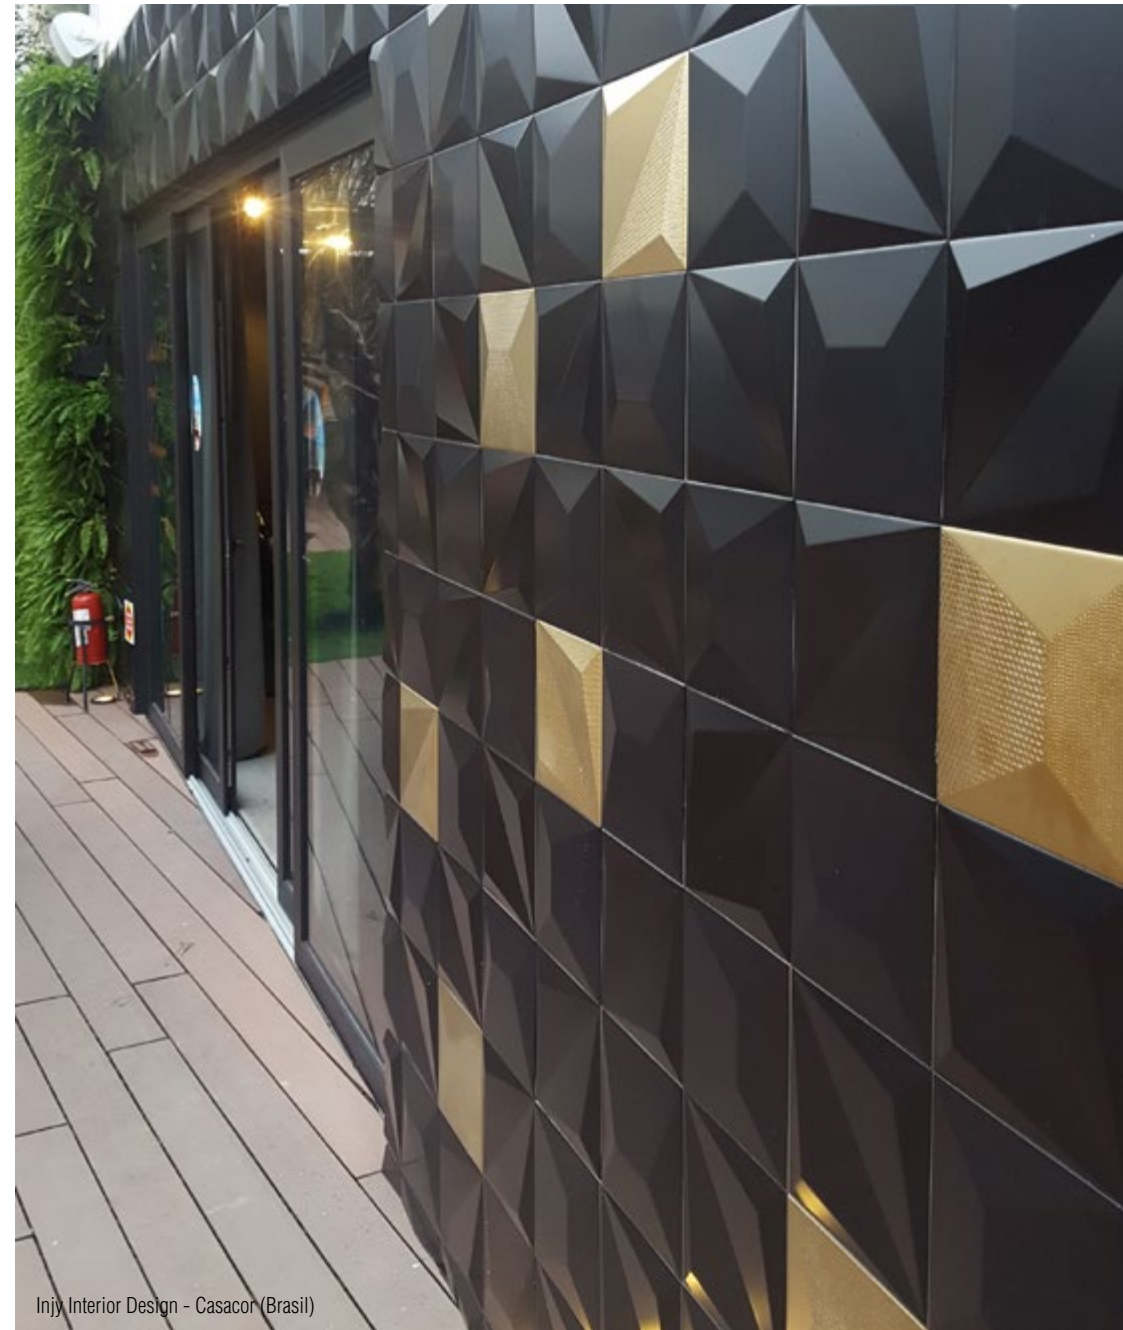

Injy Interior Design - Casacor (Brasil)

187346 Multishapes White 25x25 cm./9.8"x9.8"

• • • •

• = Ok C = Consultar/Consult

187339 Japan Black 25x25 cm./9.8"x9.8"

• • • •

187351 Japan Gold 25x25 cm./9.8"x9.8"

• • • •

187343 Origami Black 25x25 cm./9.8"x9.8"

• • • •

187350 Origami Gold 25x25 cm./9.8"x9.8"

• • • •

• = Ok C = Consultar/Consult

DUNE 167