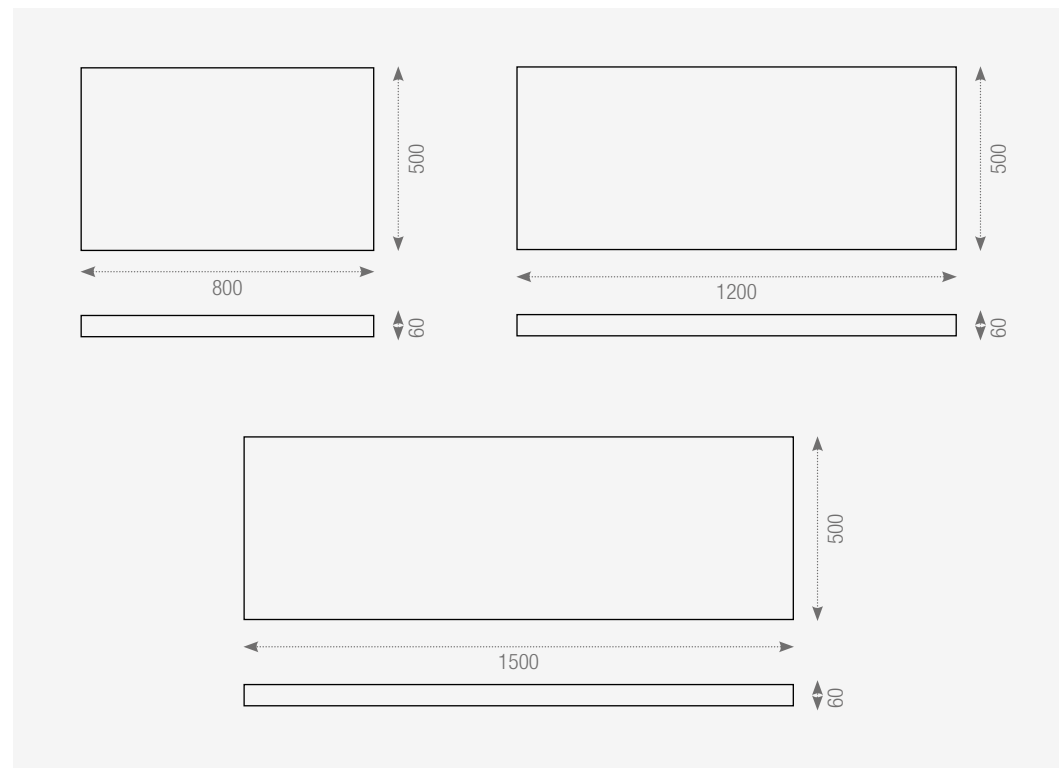

Encimera exotic (Madera de Acacia / Acacia wood)

188099 Encimera Exotic
50x80 cm./19.7"x31.5" E450

188095 Encimera Exotic
50x120 cm./19.7"x47.2" E600

188096 Encimera Exotic
50x150 cm./19.7"x59.1" E850