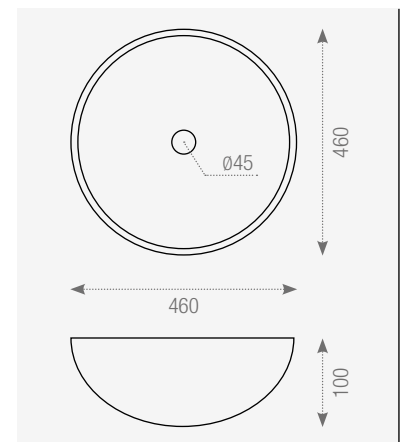

CRISTAL / GLASS