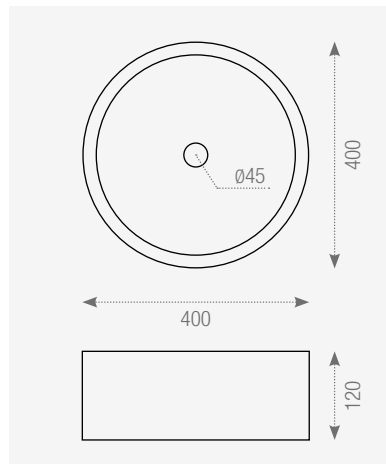

LAVABOS & CARACTERÍSTICAS TÉCNICAS / WASHBASINS & TECHNICAL INFORMATION

PIEDRA / STONE