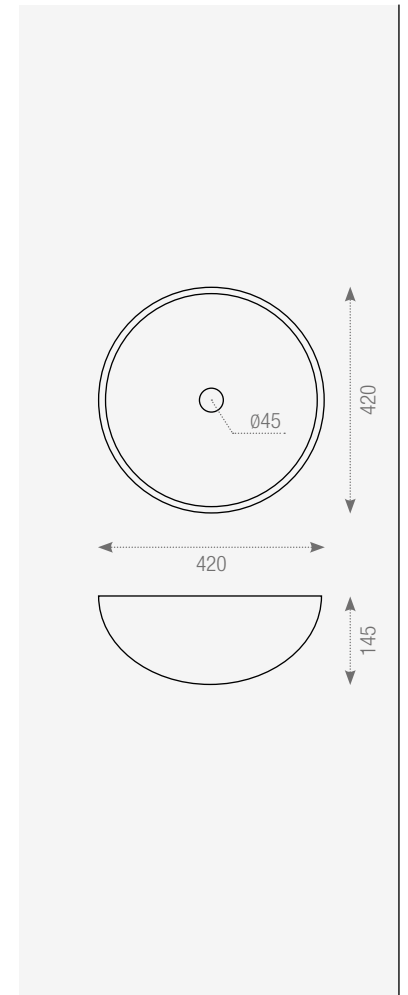

CRISTAL / GLASS