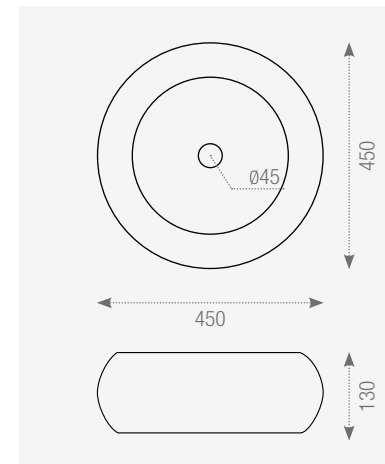

PIEDRA / STONE

187203 Bowl Travertine-Dk
40x40x12 cm./15.7"x15.7"x4.7" E90

CEMENTO / CEMENT

187323 Lavabo Madison
45x45x13 cm./17.7"x17.7"x5.1" E450

PIEDRA / STONE

187625 Lavabo Marquina
42x42x14 cm./16.5"x16.5"x5.5" E270