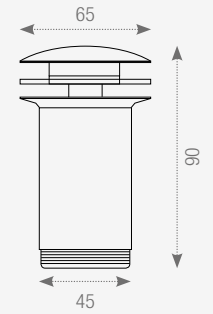

LAVABOS & CARACTERÍSTICAS TÉCNICAS / WASHBASINS & TECHNICAL INFORMATION

MATT

MATT

MATT

MATT

MATT

MATT

VALVULA BERLIN / ONE TOUCH

GLOSS PVD

GLOSS PVD

GLOSS

GLOSS PVD

GLOSS

MATT