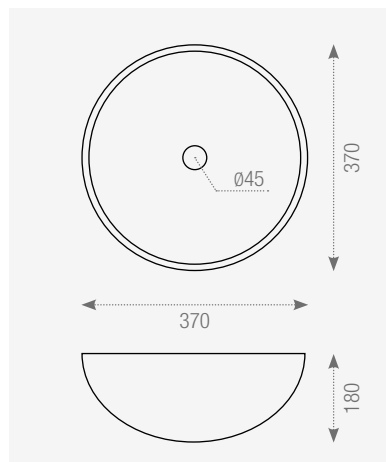

LAVABOS & CARACTERÍSTICAS TÉCNICAS / WASHBASINS & TECHNICAL INFORMATION

PIEDRA / STONE

CEMENTO / CEMENT

PIEDRA / STONE

HIERRO FUNDIDO / CAST IRON

ACERO / STEEL

CRISTAL / GLASS