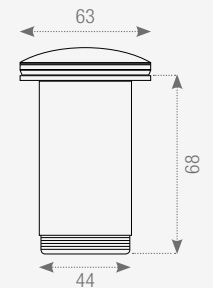

VALVULA ONE TOUCH NEGRO MATE

188116 Sifon Universal Inox
25x30 cm./9.8"x11.8" E27

GLOSS