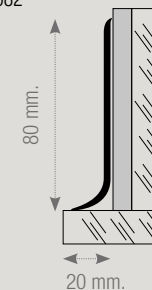

188340 RODAPIÉ FLEXI 8X200 D582