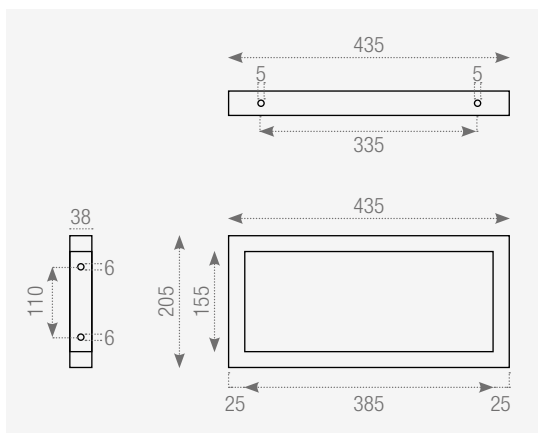

LAVABOS & CARACTERÍSTICAS TÉCNICAS / WASHBASINS & TECHNICAL INFORMATION

MATT

GLOSS

Encimera exotic (Madera de Acacia / Acacia wood)

188099 Encimera Exotic
50x80 cm./19.7"x31.5" E450

188095 Encimera Exotic
50x120 cm./19.7"x47.2" E600

188096 Encimera Exotic
50x150 cm./19.7"x59.1" E850

GLOSS