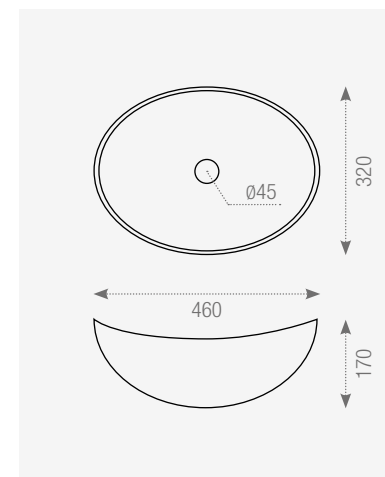

LAVABOS & CARACTERÍSTICAS TÉCNICAS / WASHBASINS & TECHNICAL INFORMATION

PIEDRA / STONE

CEMENTO / CEMENT

PIEDRA / STONE

HIERRO FUNDIDO / CAST IRON

ACERO / STEEL

CRISTAL / GLASS