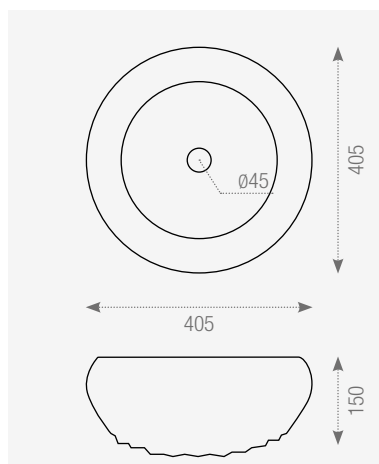

LAVABOS & CARACTERÍSTICAS TÉCNICAS / WASHBASINS & TECHNICAL INFORMATION

CERÁMICA / CERAMICS