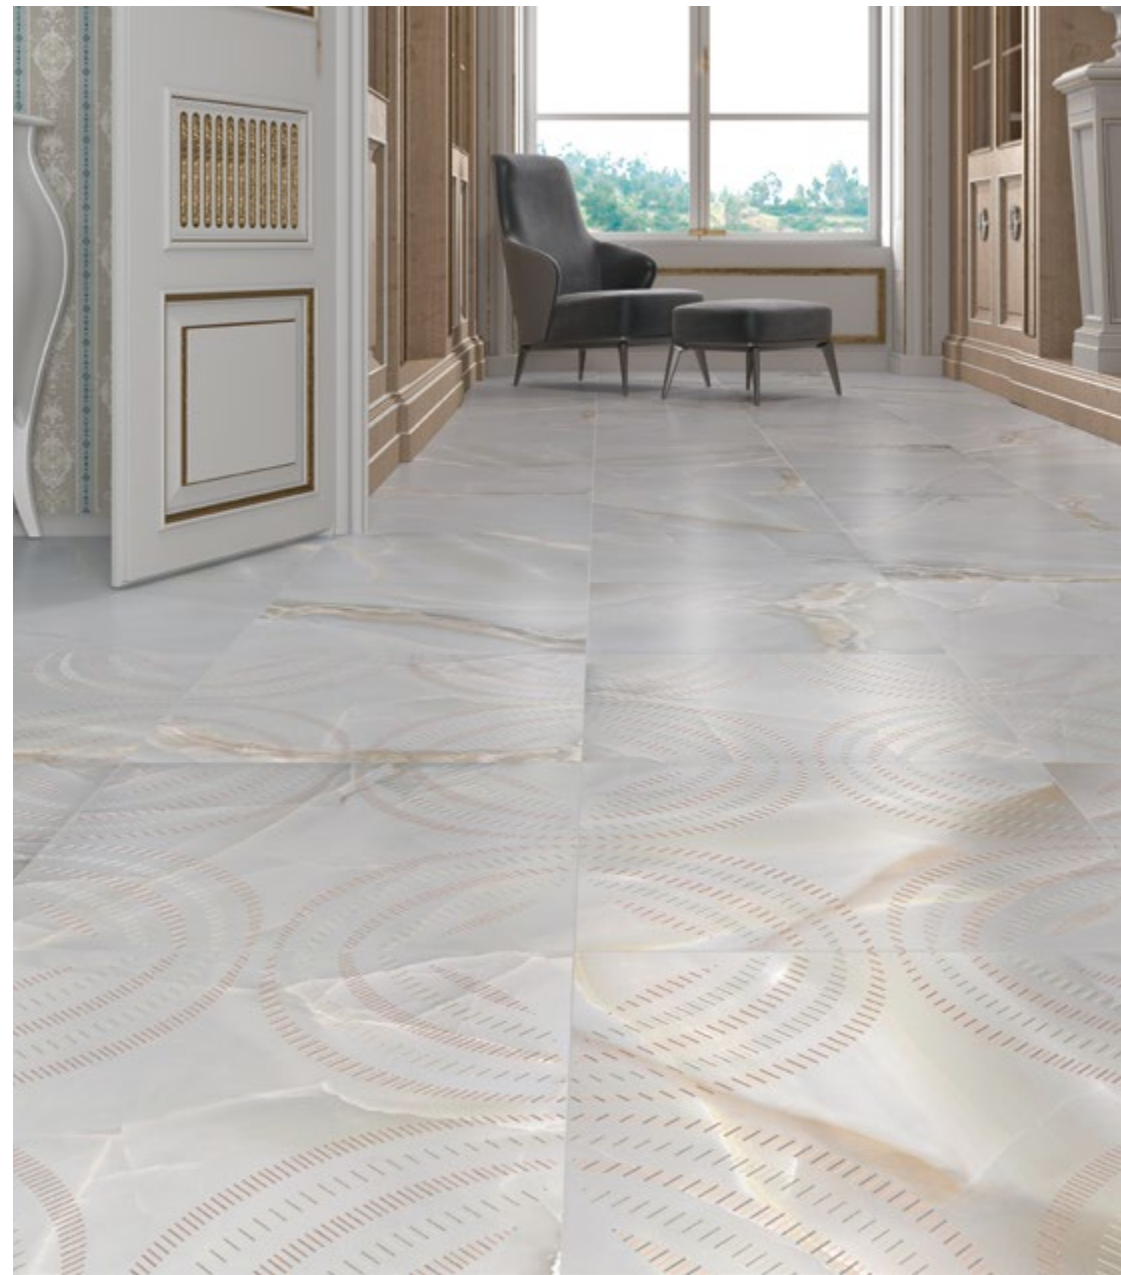

188114 Divine Sky 30x90 cm./11.8"x35.4"	•	•							•	•	
187950 Selene Sky 30x90 cm./11.8"x35.4"	•	•							•	•	
187954 Selene Sky 60x60 cm./23.6"x23.6"	•	C	•	•	C	•	•		•	•	

• = Ok C = Consultar/Consult

187995 Apolo 60x60 cm./23.6"x23.6"	•	C	•	•	•	•	•		•	•	
187985 Rodapie Selene Sky 9,5x60 cm./3.7"x23.6"	•	C	•	•	C	•	•		•	•	
187954 Selene Sky 60x60 cm./23.6"x23.6"	•	C	•	•	C	•	•		•	•	

• = Ok C = Consultar/Consult