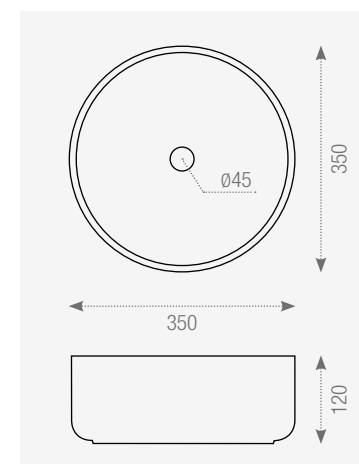

CERÁMICA / CERAMICS