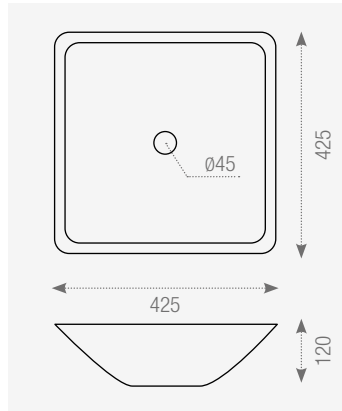

LAVABOS & CARACTERÍSTICAS TÉCNICAS / WASHBASINS & TECHNICAL INFORMATION

CRISTAL / GLASS

CRISTAL / GLASS

CRISTAL / GLASS

CRISTAL / GLASS