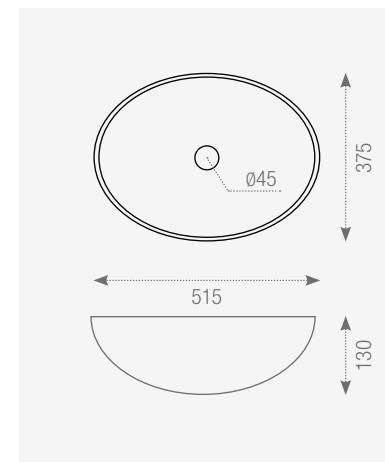

LAVABOS & CARACTERÍSTICAS TÉCNICAS / WASHBASINS & TECHNICAL INFORMATION

CRISTAL / GLASS

184590 Lavabo Cuadrado Dorado Anaranjado
42,5x42,5x12 cm./16.7"x16.7"x4.7" E250

CRISTAL / GLASS

186489 Lavabo Pan De Oro
42x42x14,5 cm./16.5"x16.5"x5.7" E200