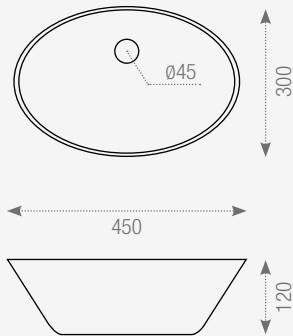

188030 Lavabo Berlin Bone
40x40x15 cm./15.7"x15.7"x5.9" E500

MATT

Pintado a mano / *Hand painted*