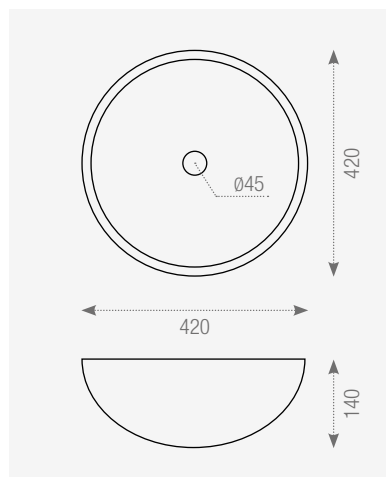

PIEDRA / STONE

187203 Bowl Travertine-Dk
40x40x12 cm./15.7"x15.7"x4.7" E90

CEMENTO / CEMENT

187323 Lavabo Madison
45x45x13 cm./17.7"x17.7"x5.1" E450

PIEDRA / STONE

187625 Lavabo Marquina
42x42x14 cm./16.5"x16.5"x5.5" E270