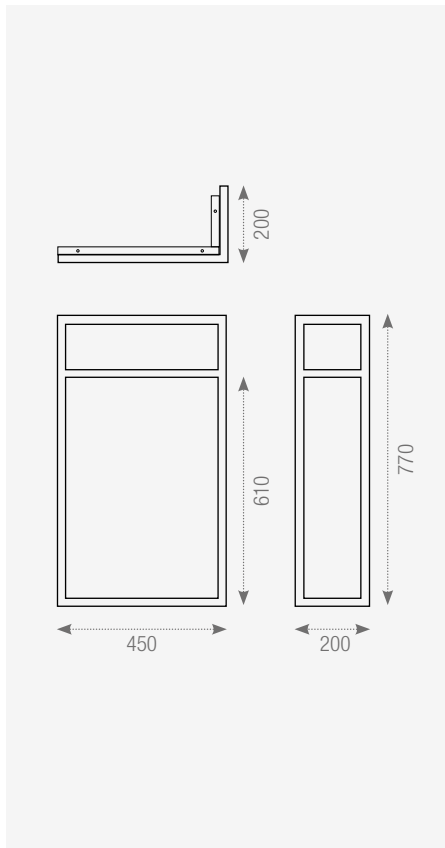

LAVABOS & CARACTERÍSTICAS TÉCNICAS / WASHBASINS & TECHNICAL INFORMATION

MATT

GLOSS

Encimera exotic (Madera de Acacia / Acacia wood)

188099 Encimera Exotic
50x80 cm./19.7"x31.5" E450

188095 Encimera Exotic
50x120 cm./19.7"x47.2" E600

188096 Encimera Exotic
50x150 cm./19.7"x59.1" E850

GLOSS