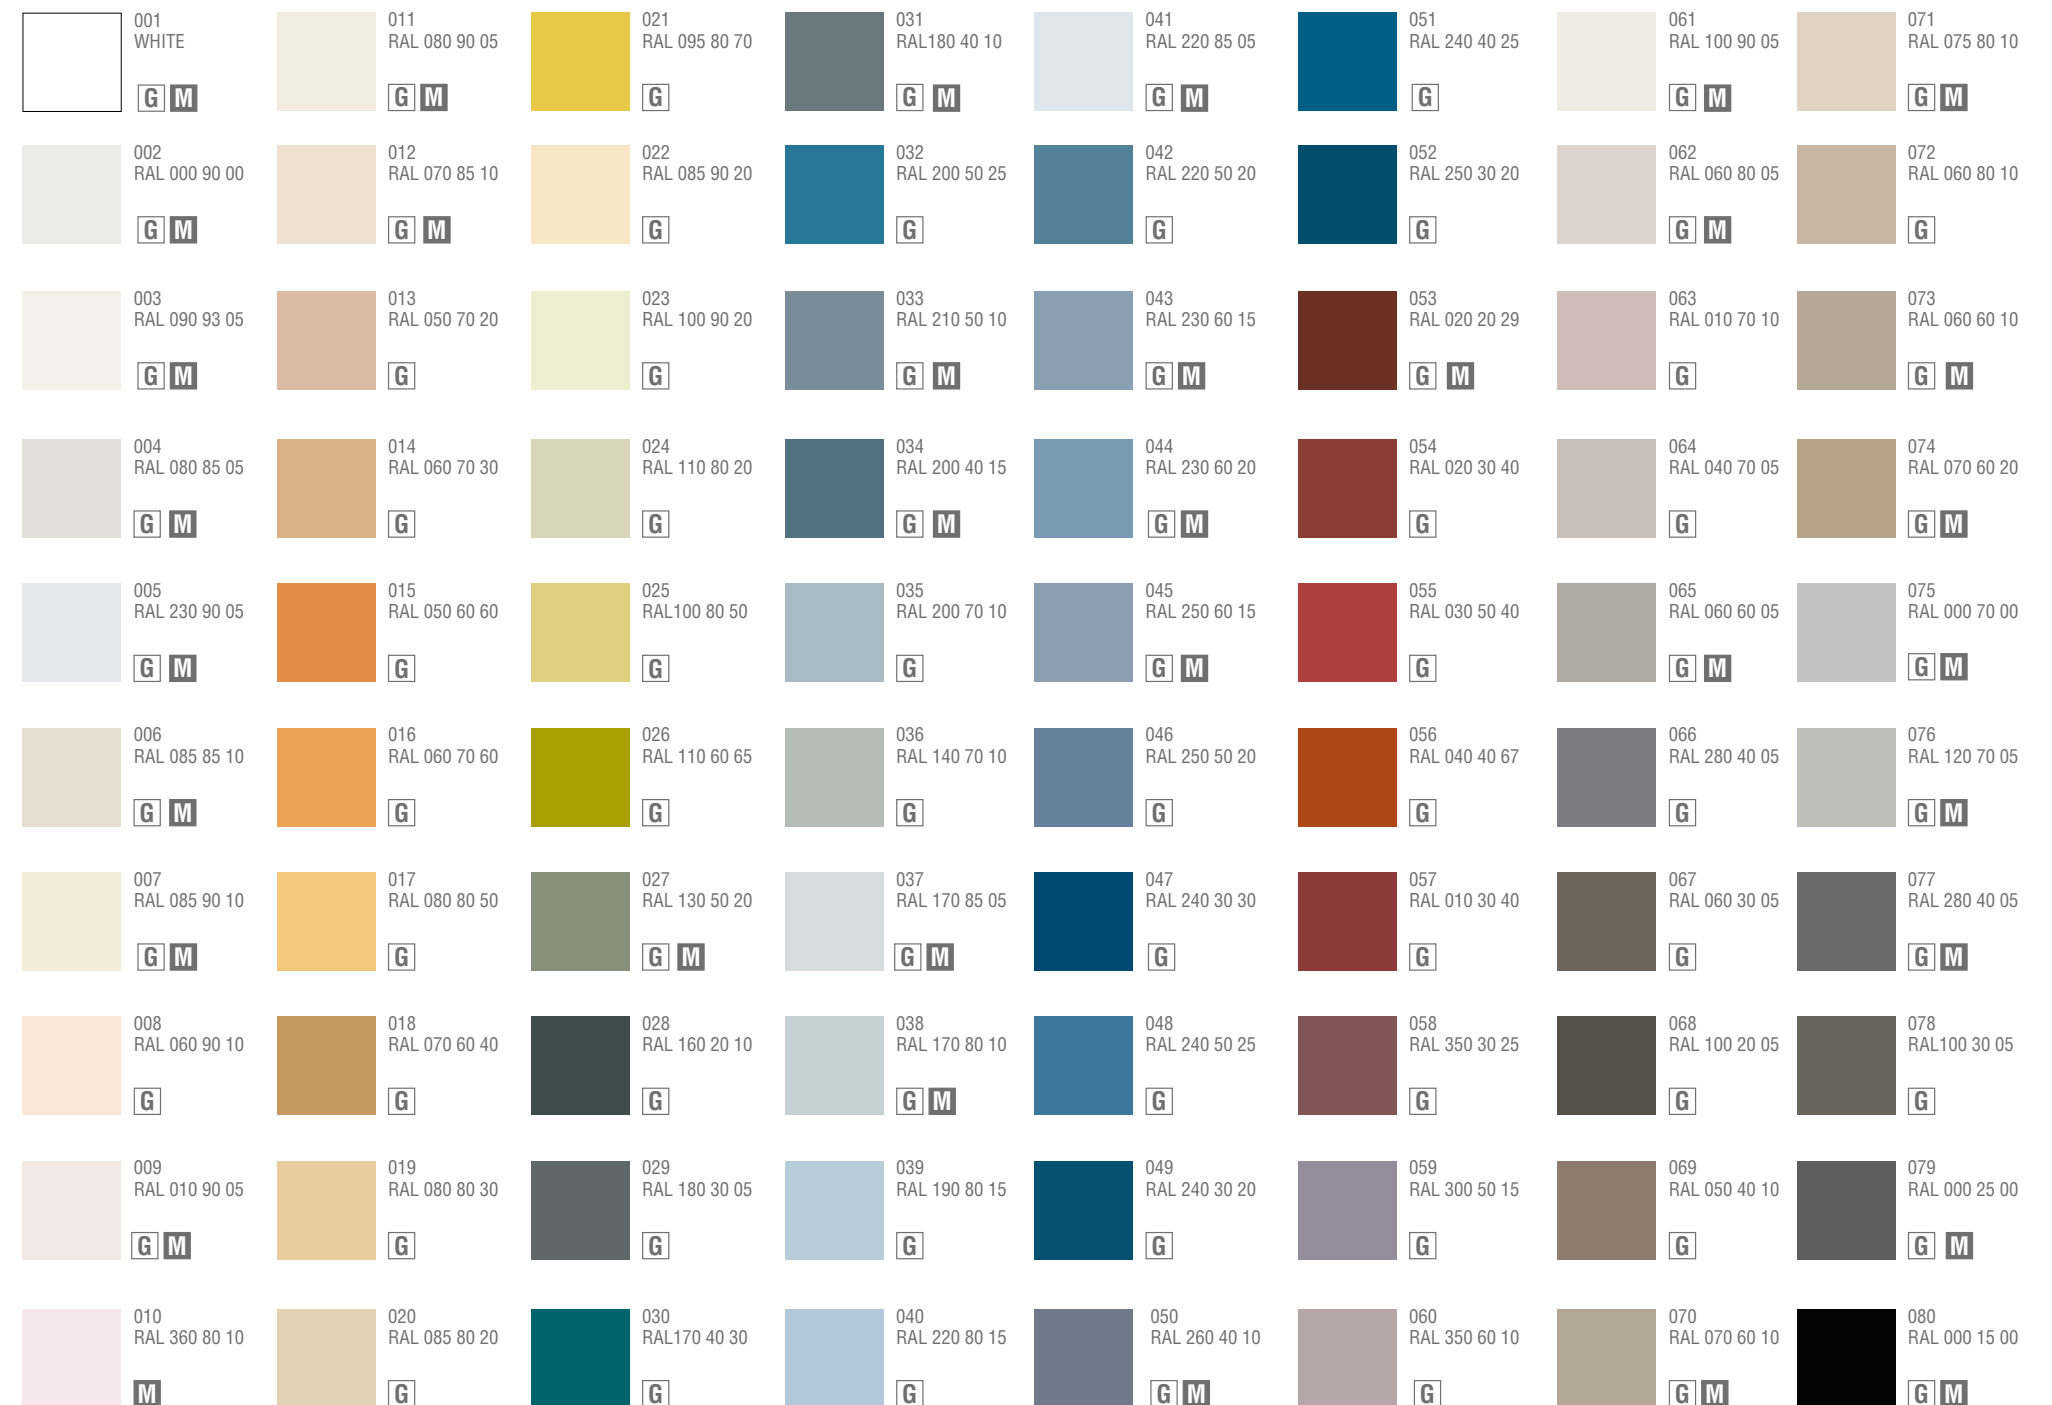

226926 Purity Black Glossy
187268 Loop Metal Glossy
226924 Purity White Glossy

226926 Purity Black Glossy
226928 Purity Smoke Glossy
226924 Purity White Glossy

227999 Purity Metal Glossy
226936 Purity Metal Glossy

Canto irregular / Irregular edge

Canto recto / Straight edge

Biselado / Beveled

TODOS ESTOS FORMATOS ESTÁN DISPONIBLES EN STOCK EN LOS COLORES BLANCO Y NEGRO
ALL THESE FORMATS ARE AVAILABLE IN STOCK IN WHITE AND BLACK COLOUR

COLORES RAL CON PRODUCTOS INCLUIDOS EN LAS SERIES ATELIER E IBIZA // RAL COLOURS WITH PRODUCTS INCLUDED IN ATELIER AND IBIZA SERIES

ATELIER

IBIZA

ELIGE TU COLOR // CHOOSE YOUR COLOR

Puede existir una ligera variación entre los acabados brillo y mate del mismo color / There might be slight variations between gloss and matte finishes of the same colour

Tabla General Usos / Use Complete List

ABSTRACT 7,5*30 (SERIE)	•	•								•
ATELIER (SERIE)	•	•								•
BARRO 12,5*25 (SERIE)	•	•								•
BLACK 20*20	•	•	•	•	•	•	•	C	•	•
CIRCULAR 20*20	•	•	•	•	•	•	•	C	•	•
CRACKLE 6,5*33 (SERIE)	•	•								•
DELUXE (SERIE)	•	C	•							•
DELUXE CHEVRON Y PLUMA 12,5*25	•	•								•
DIAMONDS	•	•								•
ELEMENTS BLACK GLOSSY	•	•								•
FLAT 7,5*30	•	•								•
FORMA 12*14 (SERIE)	•	•								•
FORMA BISEL ARGENTO Y ORO 12*14	•	•								•
GRID 20*20	•	•	•	•	•	•	•	C	•	•
IBIZA 12,5*25 (SERIE)	•	•								•
LINEAL 20*20	•	•	•	•	•	•	•	C	•	•
LISTEL ATELIER 5*15	•	•								•
LOOP	•	•								•
LOSANGA NACAR 6,5*33	•	•								•
LUMIERE 12,5*25 (SERIE)	•	•								•
METRO (SERIE)	•	•								•
ORNAMENTAL 20*20	•	•	•	•	•	•	•	C	•	•
PORTLAND DELUXE 7,5*30	•	•								•
PURITY	•	•								•
QUARTER ROUND ATELIER 1,5*30	•	•								•
RELIEVE DIURNE SAND & KARAKTER 7,5*30	•	•								•
TERRACOTA 20*20	•	•	•	•	•	•	•	C	•	•
WHITE 20*20	•	•	•	•	•	•	•	C	•	•
WOODEN 12,5*25 (SERIE)	•	•								•
YANG 20*20	•	•	•	•	•	•	•	C	•	•
YIN 20*20	•	•	•	•	•	•	•	C	•	•