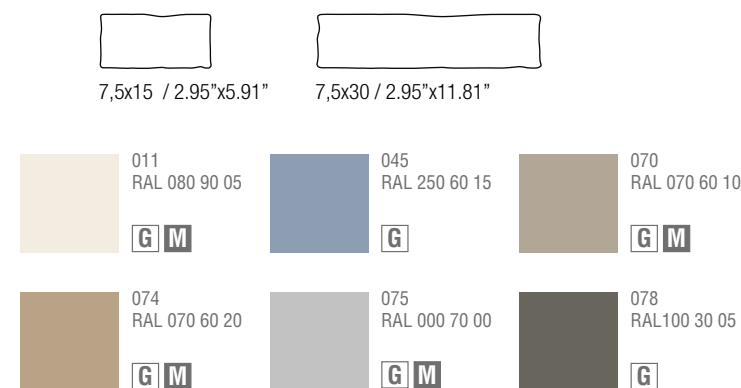

COLORES RAL CON PRODUCTOS INCLUIDOS EN LAS SERIES ATELIER E IBIZA // RAL COLOURS WITH PRODUCTS INCLUDED IN ATELIER AND IBIZA SERIES

ATELIER