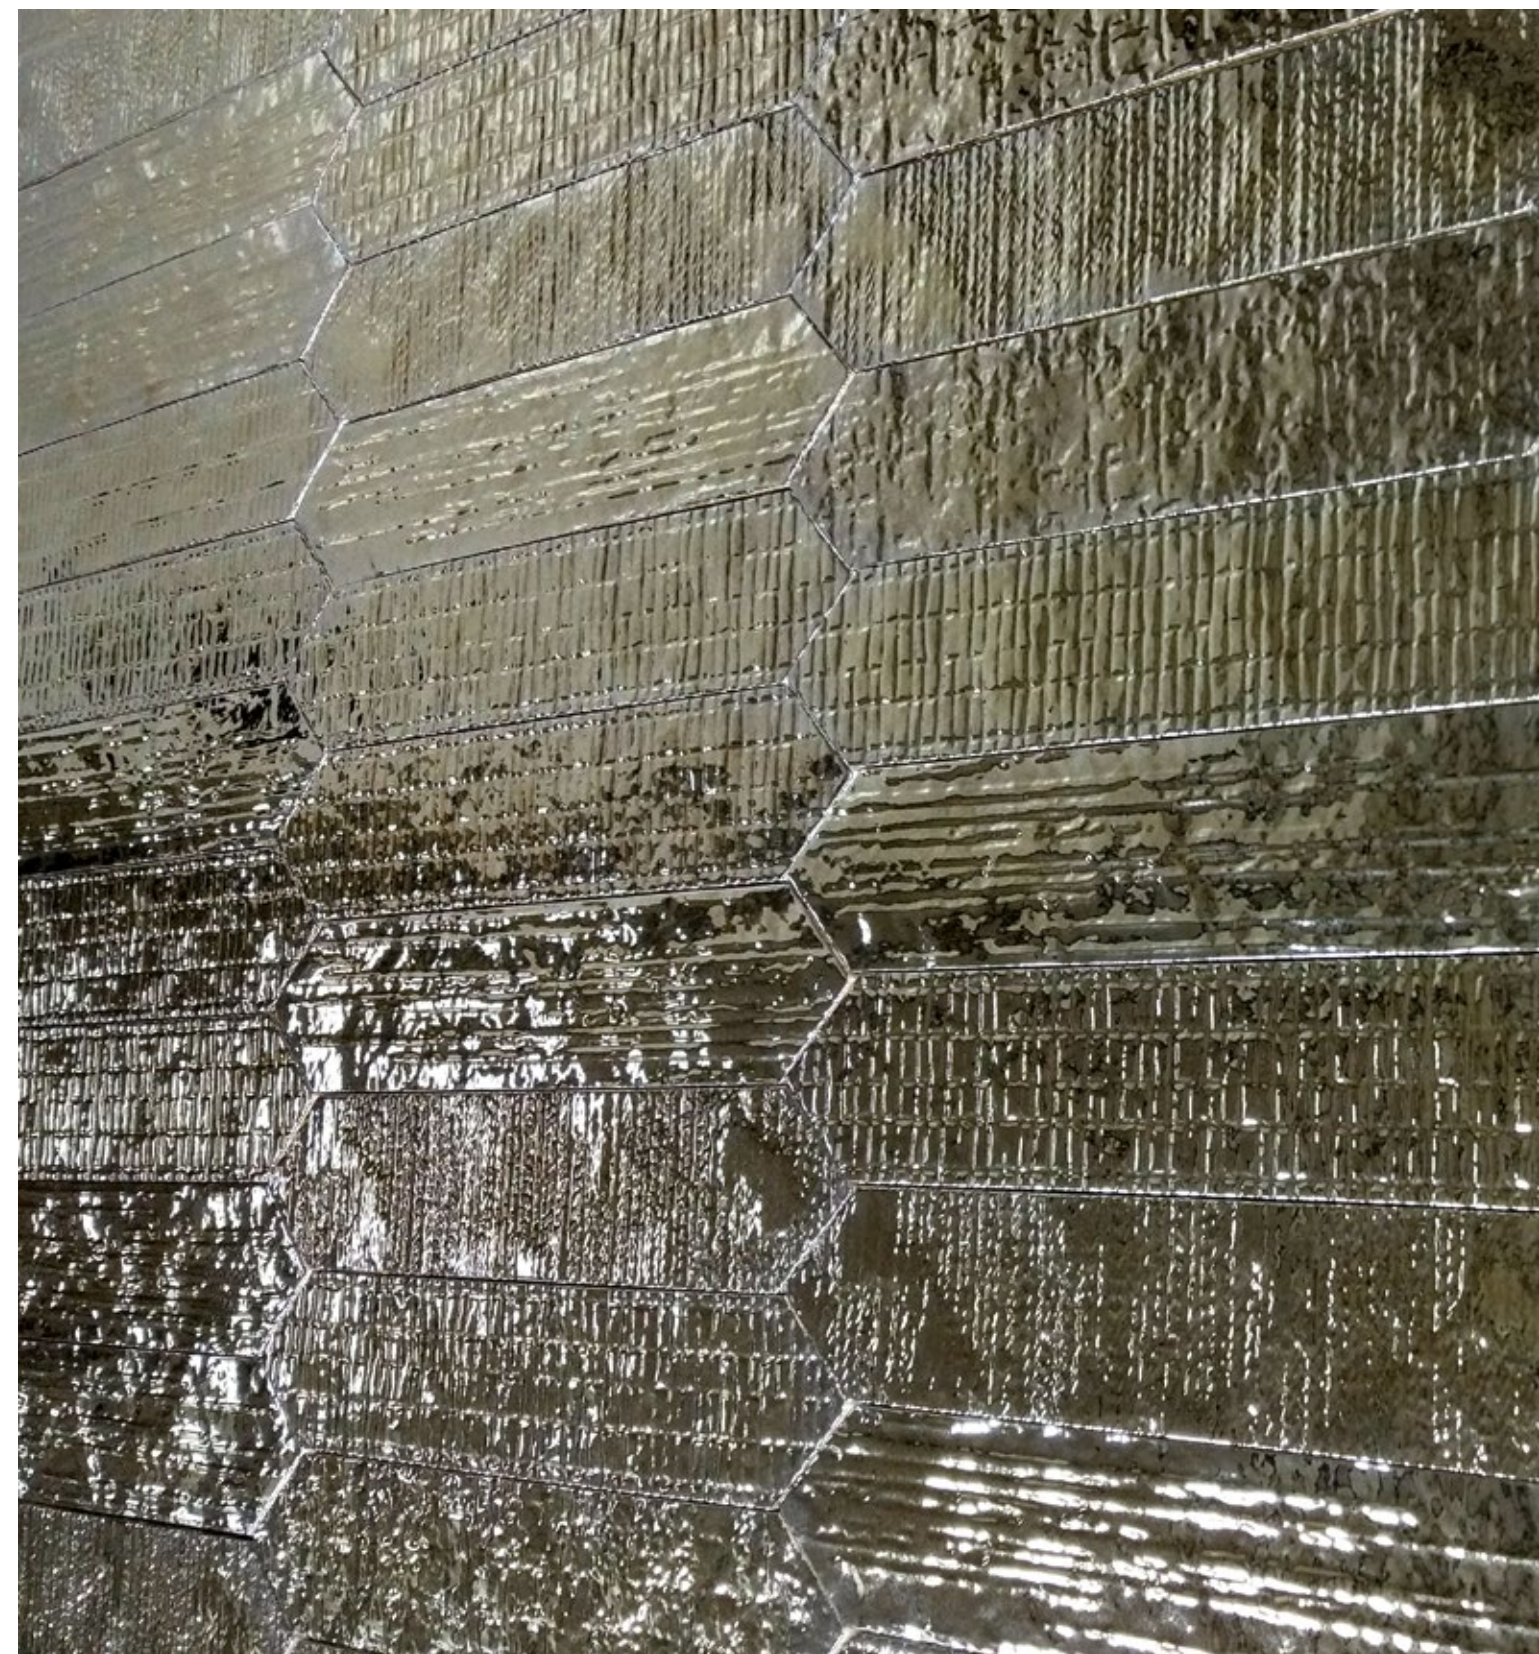

187833 Crackle Marfil
187781 Crackle Decor Marfil

NACAR

6,5×33 cm./2.6"×13"
8 mm. de espesor/thickness

187779 Losanga Nacar
M936

CRACKLE METAL

6,5×33 cm./2.6"×13"
8 mm. de espesor/thickness

187780 Crackle Decor Metal
M977