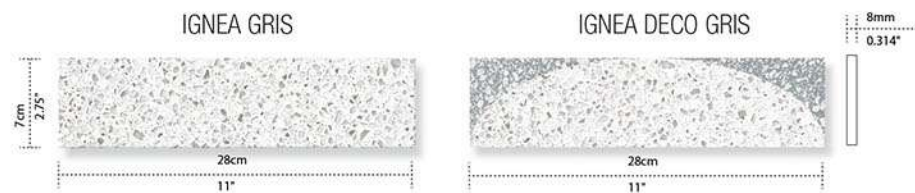

BRICKS

20
20

ÍNDICE ALFABÉTICO

Alberta	26	Tursi azul	15
Backery digital Jgo.	35	Tursi beige	15
Bulevard aquamarina	25	Tursi blanco mate	17
Bulevard hueso	25	Tursi deco azul	15
Calabria gris	27	Tursi deco beige	15
Clark café	49	Tursi gris oscuro mate	17
Clark deco café	47	Tursi negro mate	17
Clark deco gris	46	Voga aquamarina brillo	09
Clark deco taupe	45	Voga blanco brillo	09
Clark gris	49	Voga blanco mate	11
Clark taupe	49	Voga gris claro brillo	09
Foresta beige	31	Voga gris oscuro brillo	09
Foresta café	31	Voga gris oscuro mate	11
Foresta duo beige	31	Voga negro brillo	09
Fusion beige	41	Voga negro mate	11
Fusion natural	41	Zazen digital Jgo.	35
Fusion deco café A	41		
Fusion deco café B	41		
Fusion deco negro A	41		
Fusion deco negro B	41		
Hawai digital Jgo.	33		
Ignea grafito	53		
Ignea gris	55		
Ignea deco grafito	53		
Ignea deco gris	55		
Lusso aquamarina brillo	23		
Lusso blanco brillo	23		
Lusso negro brillo	23		
Manhatan blanco brillo	05		
Manhatan blanco mate	05		
Manhatan negro brillo	05		
Nerea baño digital Mural	37		
Pacifico digital Jgo.	34		
Torano blanco	29		
Torano negro	28		
Tropical cocina digital Mural	32		

BRICKS

20
20

DUNE
WE ARE DECORATION

MX
HECHO EN
MEXICO