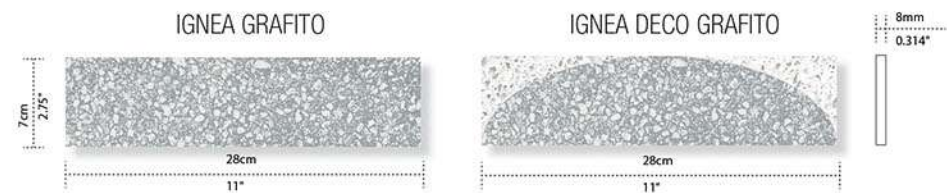

BRICKS

20
20

ÍNDICE ALFABÉTICO

Alberta	26	Tursi azul	15
Backery digital Jgo.	35	Tursi beige	15
Bulevard aquamarina	25	Tursi blanco mate	17
Bulevard hueso	25	Tursi deco azul	15
Calabria gris	27	Tursi deco beige	15
Clark café	49	Tursi gris oscuro mate	17
Clark deco café	47	Tursi negro mate	17
Clark deco gris	46	Voga aquamarina brillo	09
Clark deco taupe	45	Voga blanco brillo	09
Clark gris	49	Voga blanco mate	11
Clark taupe	49	Voga gris claro brillo	09
Foresta beige	31	Voga gris oscuro brillo	09
Foresta café	31	Voga gris oscuro mate	11
Foresta duo beige	31	Voga negro brillo	09
Fusion beige	41	Voga negro mate	11
Fusion natural	41	Zazen digital Jgo.	35
Fusion deco café A	41		
Fusion deco café B	41		
Fusion deco negro A	41		
Fusion deco negro B	41		
Hawai digital Jgo.	33		
Ignea grafito	53		
Ignea gris	55		
Ignea deco grafito	53		
Ignea deco gris	55		
Lusso aquamarina brillo	23		
Lusso blanco brillo	23		
Lusso negro brillo	23		
Manhatan blanco brillo	05		
Manhatan blanco mate	05		
Manhatan negro brillo	05		
Nerea baño digital Mural	37		
Pacifico digital Jgo.	34		
Torano blanco	29		
Torano negro	28		
Tropical cocina digital Mural	32		

BRICKS

20
20

DUNE
WE ARE DECORATION

MX
HECHO EN
MEXICO