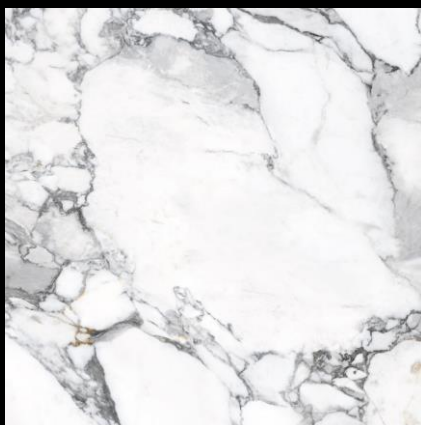

MAGNO

PORCELÁNICO DE GRAN FORMATO

La colección Magno se compone de una delicada selección de tipologías que a través de su dimensión engrandecen la belleza de cualquier espacio.

LAUSANNE
Bianco
120x120
Pulido

TOBA CALCAREA
Ash
120x120
Mate

STREET
Grey
120x120
Mate

“Big is not a size is a feeling”.

Disponibile*

120 X 120

PORCELÁNICO DE GRAN FORMATO

La colección Magno se compone de una delicada selección de tipologías que a través de su dimensión engrandecen la belleza de cualquier espacio.