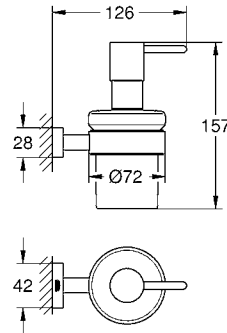

Soporte con dispensador de jabón
Essentials Cube
Material: metal/cristal
Acabado Cromo

CÓDIGO 40756001