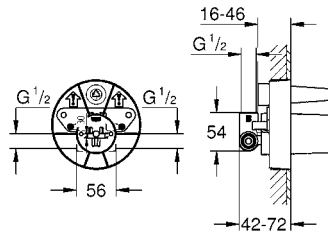

GROHE VÁLVULAS

GROHE
SilkMove

Válvula para monomando de regadera
de una salida
Sin set final de instalación
Salida de 1/2"

CÓDIGO 33964000

GROHE
SilkMove