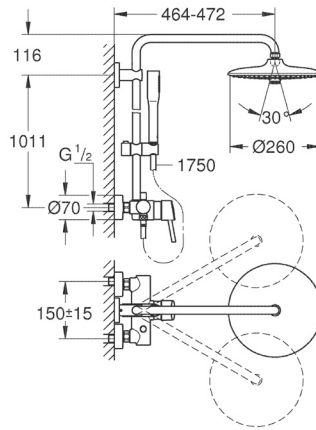

GROHE SISTEMA DE REGADERA EXPUESTO NUEVOS

GROHE
StarLight

GROHE
EcoJoy

Sistema Euphoria Concetto

Set de regadera con monomando, incluye:

- Brazo para regadera de 45 cm
- Monomando de regadera con desviador
- Regadera fija Euphoria 260 (26457000)
- 3 tipos de chorro: Rain, SmartRain y Jet
- Rótula incorporada, ángulo de rotación $\pm 15^\circ$
- Regadera de mano Euphoria Cosmopolitan Stick (27400000)
- 1 tipo de chorro: Rain
- Distancia ajustable para soportes de fijación
- Manguera flexible de 1750 mm (28388000)
- ¡Ahorra agua! consumo de 9.5 lpm
- GROHE SilkMove cartucho cerámico de 46mm
- GROHE DreamSpray para una perfecta distribución de agua
- Acabado cromo
- GROHE SpeedClean de fácil limpieza
- Con WaterGuide para mayor durabilidad
- Sistema anticorrosión
- Caudal mínimo de 7 lpm
- Presión mínima recomendada 1 Kg.
- Antirretorno

Sistema de
regaderas
expuestos

DISPONIBLE JULIO 2020

CÓDIGO 23061002

nuevo

GROHE
StarLight

GROHE
EcoJoy