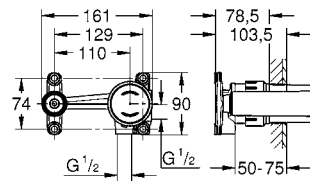

Válvula para monomando a pared
Eurodisc Joy
Sin set final de instalación

CÓDIGO 23429000