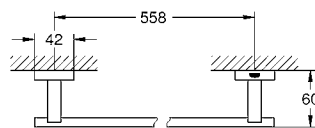

CÓDIGO 40512001

Toallero de barra doble Essentials Cube
Hecho de metal
Acabado Cromo

CÓDIGO 40624001

Toallero de barra Essentials Cube, 55.8 cm
Hecho de metal
Acabado Cromo

CÓDIGO 40509001

GROHE ESSENTIALS CUBE