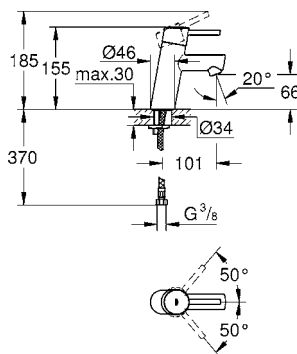

¡Ahorra agua! 5.7 lpm
Monomando para lavabo Concetto
No incluye desagüe
Tamaño S
Fácil instalación
Mangueras en conexión 3/8" europeo
Acabado Cromo

CÓDIGO 3224010E

GROHE EcoJoy

GROHE SilkMove ES

GROHE StarLight