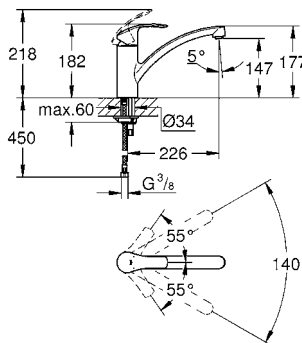

Monomando de cocina Eurosmart
Sistema de rápida instalación
Limitador de temperatura integrado
Instalación de un solo orificio
Limitador de caudal ajustable
Salida giratoria de 140°
Mangueras de conexión flexibles 3/8" europeo
Acabado Cromo

Libre de Plomo
y Niquel

Fácil
de cambiar

Ángulo de
Confort

Tope de
Giro

CÓDIGO 33281002

GROHE
EcoJoy

GROHE
StarLight

GROHE
SilkMove