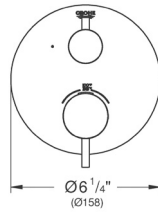

GROHE ATRIO NEW

Termostato con control de volumen para regadera
Necesita válvula 35601000
Acabado Cromo

CÓDIGO 24150003 + 35601000

Smartbox