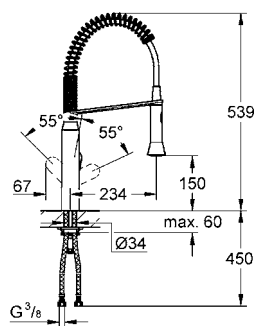

GROHE K7

GROHE
StarLight

GROHE
SilkMove

Monomando de cocina K7
Llave profesional
Sistema de rápida instalación
Rociador de metal
Desviador: spray laminar / chorro lluvia
SpeedClean
Retorno automático a spray laminar
Limitador de volumen ajustable
Salida giratoria de 140°
Brazo de resorte movable a 360°
Protección contra retorno
Mangueras de conexión flexibles a 3/8" europeo
Acabado Cromo