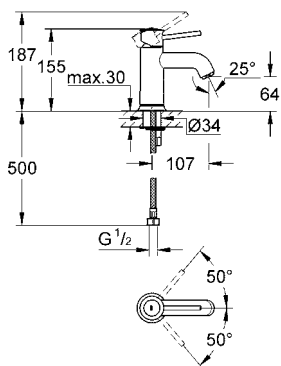

Monomando para lavabo Bauclassic
Rápida instalación
No incluye desagüe
Mangueras flexibles
Acabado Cromo

CÓDIGO 32863000