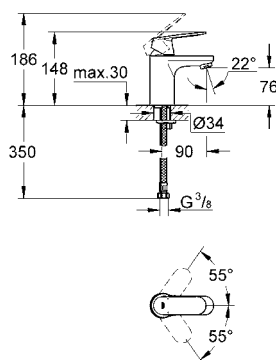

Monomando para lavabo
Eurosmart Cosmopolitan
Tamaño S
No incluye desagüe
Fácil instalación
Mangueras en conexión 3/8" europeo
Acabado Cromo

CÓDIGO 32824000

GROHE EcoJoy

GROHE SilkMove

GROHE StarLight