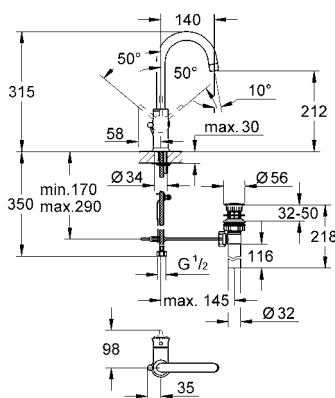

Monomando para lavabo Bauclassic
Salida giratoria
Rápida instalación
Incluye desagüe
Mangueras flexibles
Acabado Cromo

CÓDIGO 23095000