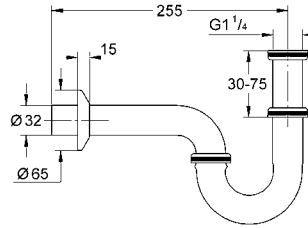

Complementos
GROHE

Césped para lavabo
Cuerpo de latón
Acabado Cromo

CÓDIGO 28912000

Césped de bote para lavabo
Acabado Cromo

CÓDIGO 28920000

GROHE COMPLEMENTOS

Céspedes para lavabo
Acabado Cromo

CÓDIGO 28947000