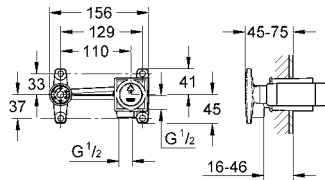

Válvula para monomando Eurocube
para instalación en pared
No incluye el set final

CÓDIGO 23200000