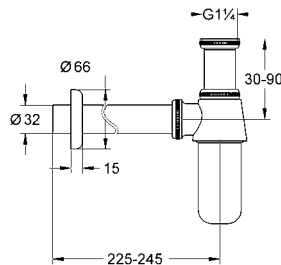

Césped de bote para lavabo
Acabado Cromo

CÓDIGO 28920000