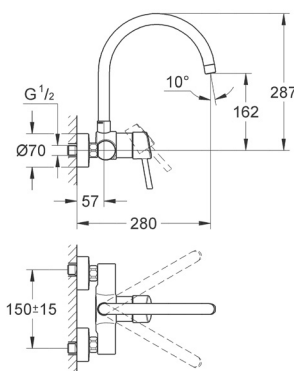

Ángulo de
Confort

Tope de
Giro

Palanca con
Rotación Frontal

CÓDIGO 32663003

GROHE
StarLight

GROHE
SilkMove

Mezclador para cocina concetto
Instalación a pared
Acabado Cromo
Grohe SilkMove 4.6 cm
Giro 360°
Proyección 22.3 cm
Uniones - S