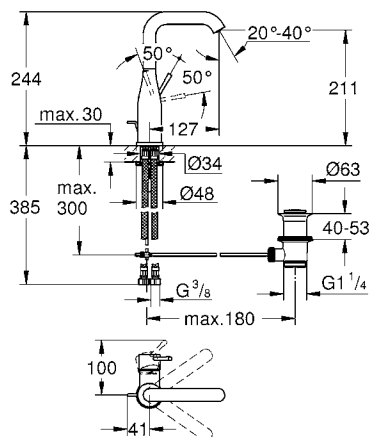

¡Ahorra agua! 5.7 lpm
Monomando para lavabo con desagüe Essence
Tamaño L
Ajusta el ángulo del agua con **AquaGuide**
Fácil instalación
Mangueras en conexión 3/8" europeo

- **32628DL1** ● Brushed Warm Sunset
- **32628GL1** ● Cool sunrise
- **32628AL1** ● Brushed Hard Graphite