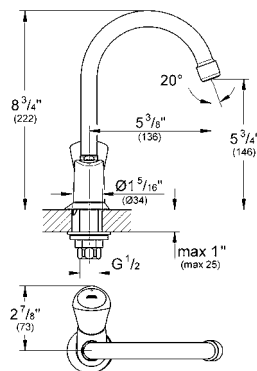

GROHE
StarLight