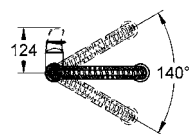

Regadera
Profesional

Regadera
Dual Extraible

SpeedClean

Ángulo de
Confort

Tope de
Giro

CÓDIGO 31379000

GROHE
StarLight

GROHE
SilkMove