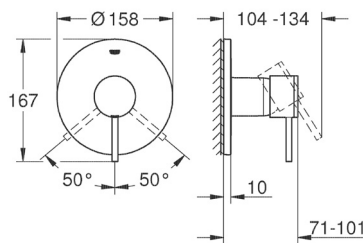

Monomando para regadera Atrio
Maneral de metal
Necesita válvula Smartbox 35601000
Acabado Cromo

CÓDIGO 24065003 + 35601000

Smartbox