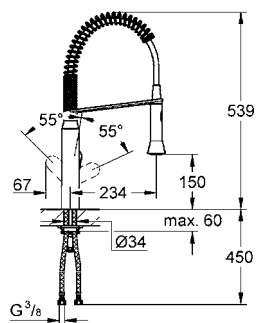

Regadera
Profesional

Regadera
Dual Extraible

SpeedClean

Ángulo de
Confort

Tope de
Giro

CÓDIGO 31379000

GROHE
StarLight

GROHE
SilkMove