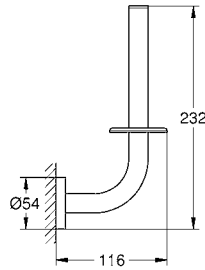

Portapapel Essentials
Hecho de metal
Fijación oculta

- **40385DL1** ● Brushed Warm Sunset
- **40385GL1** ● Cool sunrise
- **40385AL1** ● Brushed Hard Graphite