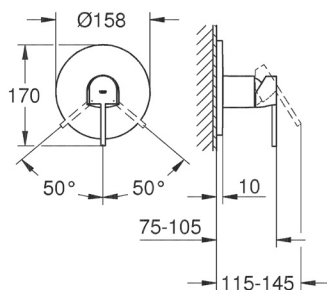

Liaves
para baño
GROHE

CÓDIGO 29306003 + 23200000

nuevo

Mezcladora para lavabo de 8" GROHE Plus
Incluye desagüe
Tamaño M
Conexión 1/2"
Acabado cromo

CÓDIGO 20301003

nuevo

Monomando para regadera GROHE Plus
Maneral de metal
Necesita válvula Smartbox 35601000
Acabado Cromo