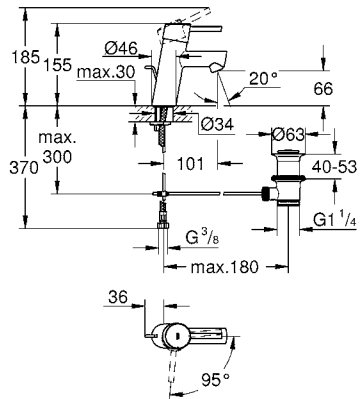

GROHE CONCETTO

Ilaves
para baño
GROHE

GROHE EcoJoy

GROHE SilkMove ES

GROHE StarLight

¡Ahorra agua! 5.7 lpm
Monomando para lavabo con desagüe
Concetto
Tamaño S
Fácil instalación
Mangueras en conexión 3/8" europeo
Acabado Cromo