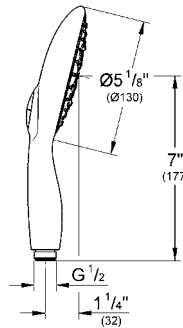

Regadera de mano Power&Soul®
¡Ahorra agua! 9.5 lpm
Para media y alta presión
4 tipos de chorro
Salidas de fácil limpieza con **SpeedClean**
WaterGuide para mayor durabilidad
Acabado Cromo

CÓDIGO 27673000