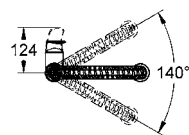

GROHE K7

GROHE
StarLight

GROHE
SilkMove

Monomando de cocina K7
Llave profesional
Sistema de rápida instalación
Rociador de metal
Desviador: spray laminar / chorro lluvia
SpeedClean
Retorno automático a spray laminar
Limitador de volumen ajustable
Salida giratoria de 140°
Brazo de resorte movable a 360°
Protección contra retorno
Mangueras de conexión flexibles a 3/8" europeo
Acabado Cromo