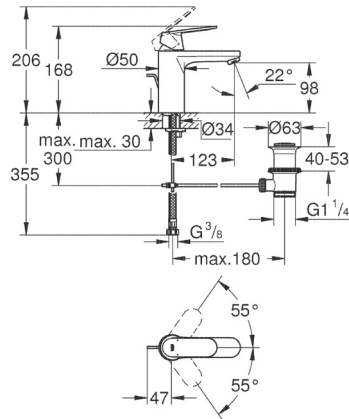

GROHE EUROSART COSMOPOLITAN

GROHE EcoJoy

GROHE SilkMove ES

GROHE StarLight

Monomando para lavabo
Tamaño M
Fácil instalación
Mangueras flexibles
Presión mínima 1 kg

CÓDIGO 23325000

GROHE QuickFit

GROHE StarLight