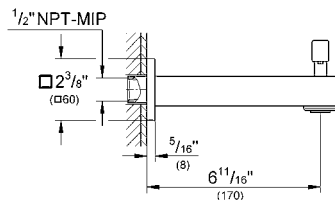

Salida para tina con desviador Eurocube
Instalación a pared
Acabado Cromo

CÓDIGO 13307000