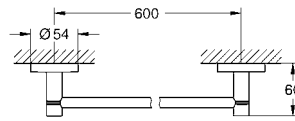

Toallero de barra de 60 cm Essentials
Hecho de metal
Fijación oculta

- **40366DL1** ● Brushed Warm Sunset
- **40366GL1** ● Cool sunrise
- **40366AL1** ● Brushed Hard Graphite