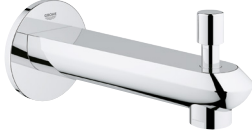

Salida de tina con desviador Eurodisc Cosmopolitan
Acabado Cromo

CÓDIGO 13279002