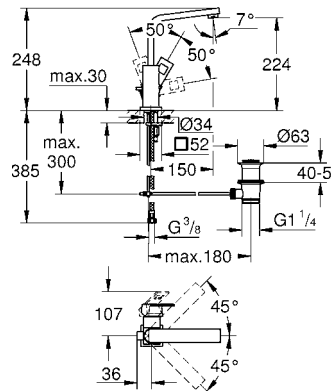

Monomando para lavabo con desagüe Eurocube
Tamaño L
Fácil instalación
Mangueras en conexión 3/8" europeo
Acabado Cromo

CÓDIGO 23135000