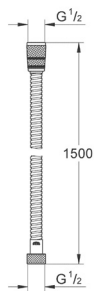

Manguera flexible Rotaflex

Longitud 1500mm

Hecho de metal

GROHE Longlife, para mayor durabilidad

Modelo reforzado

Resistencia a la tracción hasta 500 N

Resistencia a la presión hasta 16Kgs

Temperatura máxima hasta 75°C

Antibloqueo flexible

Conector Universal G 1/2" x 1/2"
Cono con cinta de silicona para evitar giro de la ducha de mano durante el baño.

Empacado en blister

Acabado cromado

28417A00 ● Brushed Hard Graphite

nuevo