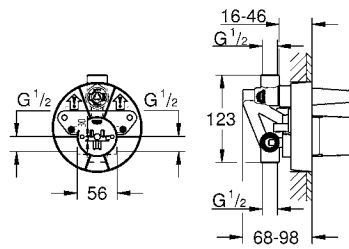

Válvula para monomando de regadera
y salida de tina
2 salidas
Sin set final de instalación
Salidas de 1/2"

CÓDIGO 33963000

GROHE
SilkMove