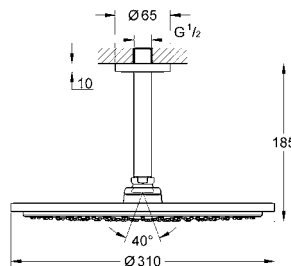

Set de regadera Rainshower Cosmopolitan
Consiste en:
Regadera fija
Brazo de regadera a techo de 14.2 cm
Orificios de fácil limpieza con **SpeedClean**
Sin goteo después del cierre con **DropStop**
9.5 lpm

- **26067DL0** ● Brushed Warm Sunset
- **26067GL0** ● Cool sunrise
- **26067AL0** ● Brushed Hard Graphite