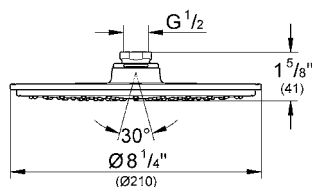

CÓDIGO 28783000

GROHE
DreamSpray

GROHE
StarLight

GROHE
EcoJoy

Regadera Rainshower Cosmopolitan
¡Ahorra agua! 9.5 lpm
Para baja, media y alta presión
Salidas de fácil limpieza con **SpeedClean**
Funciona desde 500 g de presión
Hecho de metal
Acabado Cromo