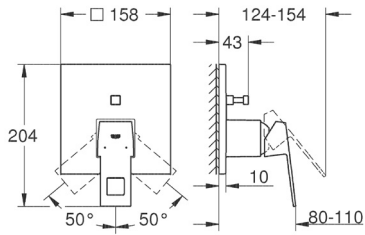

GROHE EUROCUBE

GROHE
StarLight

GROHE
QuickFix

GROHE
SilkMove

Monomando para regadera y tina Eurocube
Maneral de Metal
Necesita válvula GROHE Rapido SmartBox
35601000
Acabado cromo

Smartbox

CÓDIGO 24062000 + 35601000

GROHE
StarLight