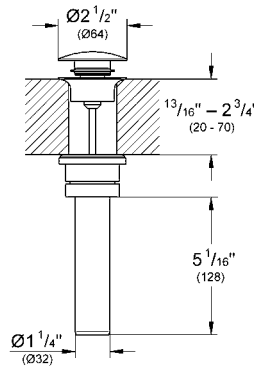

Desagüe de push para lavabo
Sin rebosadero
Acabado Cromo

CÓDIGO 65818000