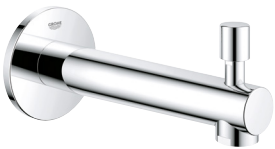

CÓDIGO 13274001

Salida para tina con desviador Concepto
Instalación a pared
Acabado Cromo

CÓDIGO 13275001

Llaves
para baño
GROHE

GROHE EUROSMART COSMOPOLITAN

Enfocado en lo esencial.

Eurosmart Cosmopolitan evita deliberadamente cualquier cosa superflua. La historia del diseño de esta línea de llaves apela a los amantes de la arquitectura moderna, combinando la estética moderna con excelente ergonomía y la más alta funcionalidad. Nuestras tecnologías probadas, incluyendo GROHE SilkMove®, GROHE SilkMove® ES y GROHE StarLight®, están comprometidas para cumplir con nuestra promesa de calidad.