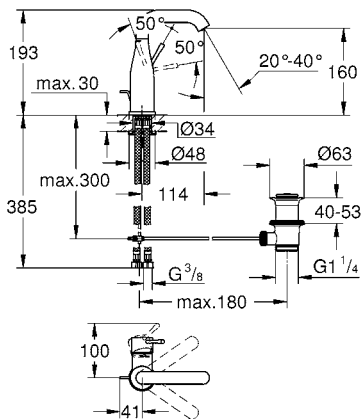

¡Ahorra agua! 5.7 lpm
Monomando para lavabo con desagüe Essence
Tamaño M
Ajusta el ángulo del agua con **AquaGuide**
Fácil instalación
Mangueras en conexión 3/8" europeo

- **23462DL1** ● Brushed Warm Sunset
- **23462GL1** ● Cool sunrise
- **23462AL1** ● Brushed Hard Graphite