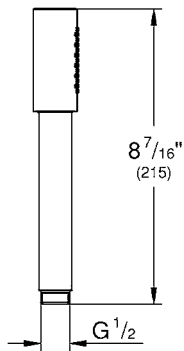

GROHE SENA

GROHE
DreamSpray

GROHE
StarLight

GROHE
EcoJoy

Regadera de mano Sena
¡Ahorra agua! 9.5 lpm
Para baja, media y alta presión
Salidas de fácil limpieza con **SpeedClean**
WaterGuide para mayor durabilidad
Acabado Cromo

CÓDIGO 28341000