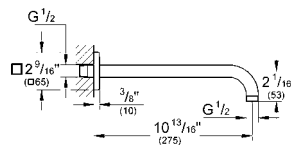

Brazo de regadera para instalación a pared
Acabado Cromo

CÓDIGO 27489000