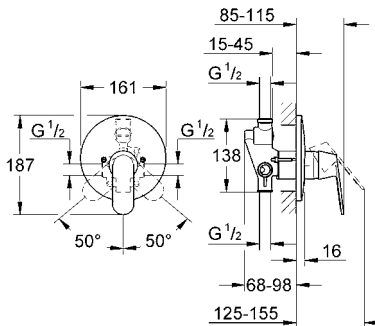

Monomando para regadera
Eurosmart Cosmopolitan
Maneral de metal
Necesita válvula 33964000
Acabado Cromo

CÓDIGO 19383000 + 33964000