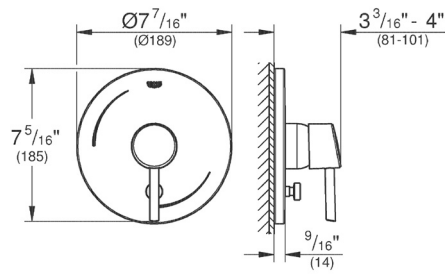

GROHE CONCETTO

Monomando de **balanceo de presión** para regadera Concepto
Acabado Cromo
Maneral de metal
Necesita válvula 35016000

CÓDIGO 29102001 + 35016000

nuevo