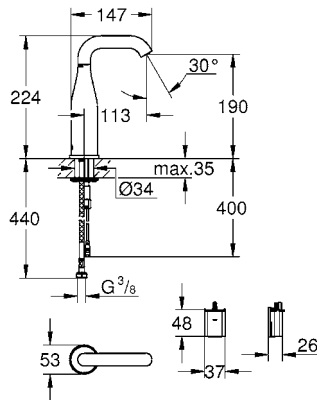

Llave electrónica de sensor infrarrojo Essence E
¡Ahorra agua! 5 lpm
Para agua fría o premezclada
Batería de litio de 6 V, tipo CR-P2
Duración de la batería: aprox. 7 años
(150 actuaciones al día)
Salida giratoria y ajustable a 0° / 150° / 360°
Manguera de conexión flexible 3/8" europeo
Incluye filtro
Válvula solenoide integrada
Batería externa
Sistema de instalación rápida
Visualización del estado de la batería de múltiples etapas
7 programas preestablecidos:
• Lavado automático
• Desinfección térmica
• Modo de limpieza
Funciones adicionales y ajustes precisos con control remoto (se vende por separado)

CÓDIGO 36446000