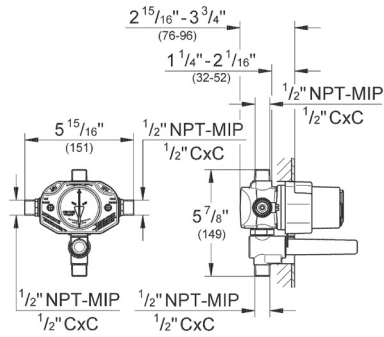

CÓDIGO 23571000

Válvula para monomando a pared
Eurodisc Joy
Sin set final de instalación

CÓDIGO 23429000

Válvula para monomando a pared Allure
Sin set final de instalación

CÓDIGO 33780000

GROHE VÁLVULAS

GROHE
SilkMove