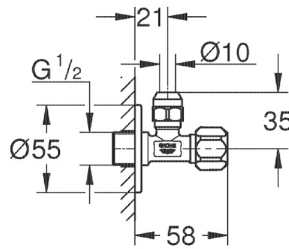

Conexión a pared 1/2"
Salida 3/8"
Con tuerca de compresión
de 10 mm
Acabado Cromo

CÓDIGO 22029000