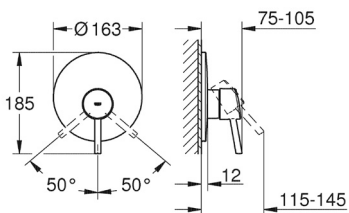

Monomando para regadera Concetto
Maneral de metal
Necesita válvula 33964000
Acabado Cromo

CÓDIGO 19345001 + 33964000