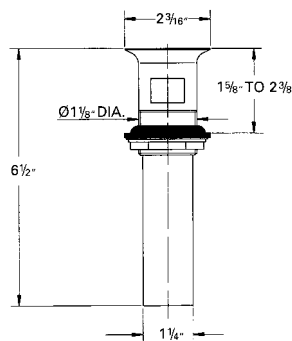

Desagüe de rejilla para lavabo
Con rebosadero
Acabado Cromo

CÓDIGO 28951000