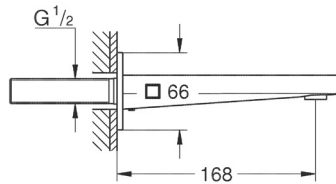

Monomando para regadera y tina GROHE Plus
Maneral de Metal
Necesita válvula GROHE Rapido SmartBox
35601000
Acabado cromo

CÓDIGO 24060003 + 35601000

nuevo

Smartbox

GROHE
StarLight

Salida para tina
Montaje a la pared
GROHE StarLight acabado cromado
Longitud 168mm
Conexión de 1/2"