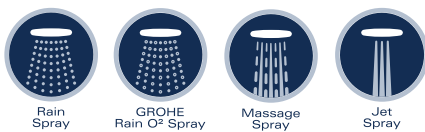

Los sistemas de regadera combinan innovadoras tecnologías para asegurar un funcionamiento perfecto cada día.

Todos los sistemas de regaderas incorporan la tecnología **GROHE DreamSpray®**, que asegura una perfecta distribución del agua por cada boquilla del cabezal de regadera.