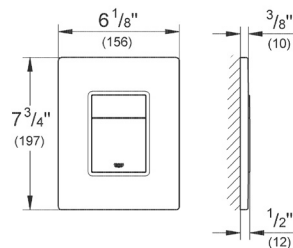

CÓDIGO 38732DL0

Skate Cosmopolitan
Pulsador de descarga
Dual Flush
Accionamiento neumático
Instalación vertical u horizontal
156 x 197 mm
Hecho de ABS
Acabado Cromo

CÓDIGO 38732AL0

DISPONIBLE A PARTIR DE JULIO 2020