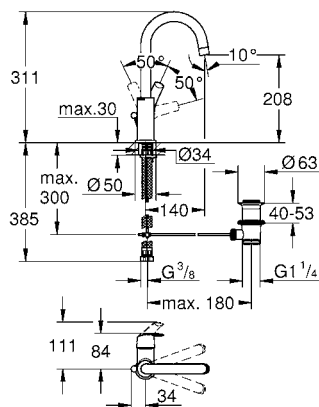

CÓDIGO 2339310E

GROHE EcoJoy

GROHE SilkMove

GROHE StarLight

¡Ahorra agua! 5.7 lpm
 Monomando para lavabo con desagüe
 Eurosmart
 Tamaño L
 Fácil instalación
 Mangueras en conexión 3/8" europeo
 Acabado Cromo