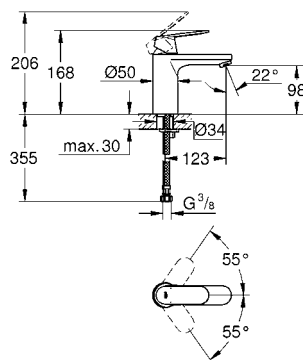

¡Ahorra agua! 5.7 lpm
Monomando para lavabo
Eurosmart Cosmopolitan
No incluye desagüe
Tamaño M
Fácil instalación
Mangueras en conexión 3/8" europeo
Acabado Cromo

CÓDIGO 23327000