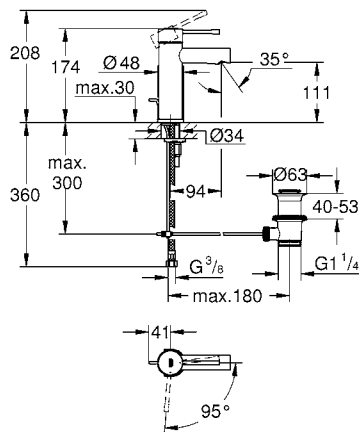

GROHE ESSENCE

GROHE EcoJoy

GROHE SilkMove ES

GROHE StarLight

¡Ahorra agua! 5.7 lpm
 Monomando para lavabo con desagüe
 Essence
 Tamaño S
 Fácil instalación
 Mangueras en conexión 3/8" europeo
 Acabado Cromo