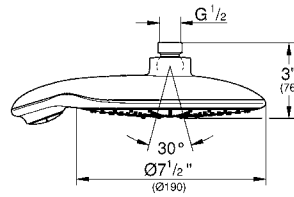

Regadera Power&Soul® sistema one-click
¡Ahorra agua! 9.5 lpm
Para media y alta presión
4 tipos de chorro
Salidas de fácil limpieza con **SpeedClean**
WaterGuide para mayor durabilidad
Acabado Cromo

CÓDIGO 27767000