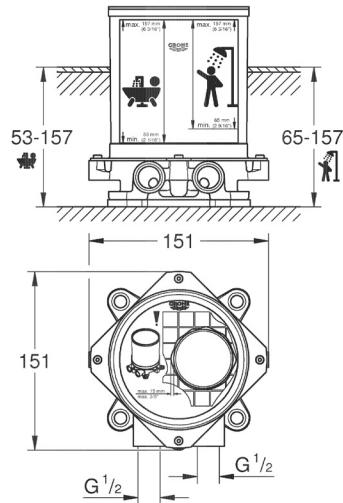

Juego de instalación
Para monomando a piso
Placa de instalación de 360° horizontal
3° vertical
Profundidad de instalación 5.3 - 15.7 cm
2 entradas de $\frac{1}{2}''$

CÓDIGO 45984001