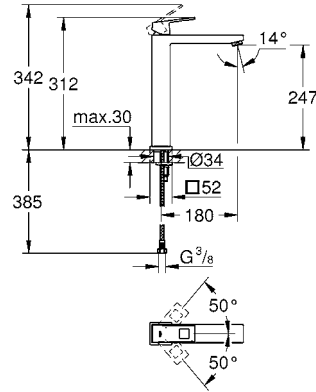

GROHE StarLight

Monomando para lavabo con desagüe Eurocube
 Tamaño L
 Fácil instalación
 Mangueras en conexión 3/8" europeo
 Acabado Cromo

CÓDIGO 23135000

GROHE EUROCUBE

GROHE EcoJoy

GROHE SilkMove

GROHE StarLight