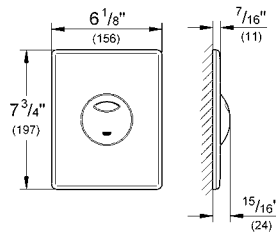

CÓDIGO 38506000

Skate Cosmopolitan
Pulsador de descarga
Dual Flush
Accionamiento neumático
Instalación vertical u horizontal
156 x 197 mm
Hecho de ABS
Acabado Cromo

CÓDIGO 38732000

Skate
Pulsador de descarga
Dual Flush
Accionamiento neumático
Instalación vertical u horizontal
156 x 197 mm
Hecho de ABS
Acabado Cromo