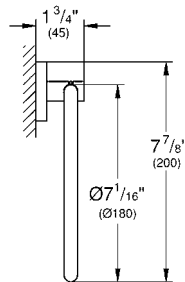

Toallero de argolla Essentials
Hecho de metal
Acabado Cromo

CÓDIGO 40365001