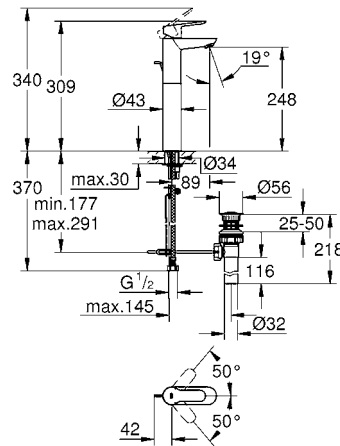

Monomando para lavabo Bauedge
Rápida instalación
Incluye desagüe
Mangueras flexibles
Acabado Cromo

23761000 sin desagüe

CÓDIGO 32860000