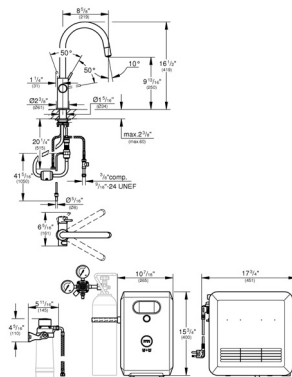

Mezclador de cocina monomando GROHE Blue® con función de filtro
Instalación de un solo orificio
Maneral separado para 3 tipos de agua filtrada y refrigerada: agua sin gas, con un poco de gas y gasificada
Limitador de caudal ajustable
Salida giratoria de 180°
Vías de agua internas separadas para agua filtrada y no filtrada
Mangueras de conexión flexibles 3/8" europeo
Acabado Cromo
GROHE Blue® Cube max. presión de agua 3 bar
Unidad de refrigeración de 270 vatios, 115 V, 60 Hz
Requiere orificios de ventilación en la parte inferior del mueble de cocina
GROHE Filtro azul de tamaño S
Cabezal de filtro con ajuste flexible
No incluye tanque de CO2. Solo se puede usar CO2 grado médico o alimenticio

CÓDIGO 31251002

Filtro GROHE Blue® UltraSafe
Cambio de filtro para GROHE Blue® UltraSafe
Capacidad 600 L
Filtro de 2 fases

CÓDIGO 40575001

Cabeza del filtro GROHE Blue® UltraSafe
Para usar con filtro GROHE Blue® 40 575 001

CÓDIGO 40576000