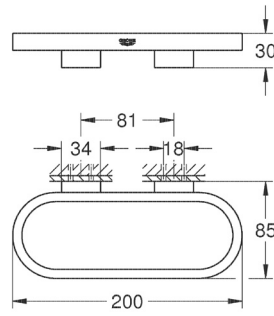

ACCESORIOS GROHE SELECTION

Toallero de argolla GROHE Selection
Longitud 20cm
Acabado cromo

CÓDIGO 41035000

nuevo