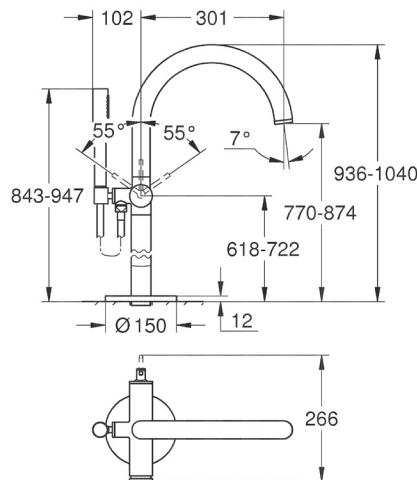

Termostato: con control de volumen para regadera y tina, con desviador
Necesita válvula 35601000
Acabado Cromo

CÓDIGO 24151003 + 35601000

Smartbox