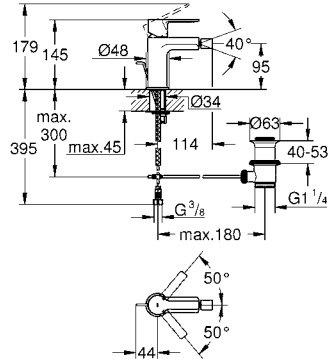

GROHE LINEARE

GROHE
SilkMove

GROHE
StarLight

Monomando para bidet con desagüe Lineare
Tamaño S
Con limitador de temperatura
Mangueras en conexión 3/8" europeo
Fácil instalación
Acabado Cromo

CÓDIGO 3384801

GROHE
StarLight