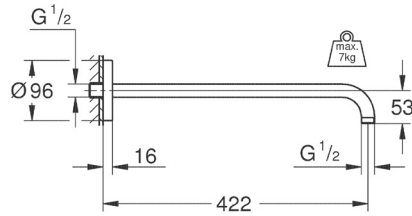

GROHE ACCESORIOS PARA REGADERAS

Rainshower
Brazo de regadera 42.2 cm
material: metal
con chapetón redondo
adecuado para todas las regaderas Rainshower
Acabado Cromo

CÓDIGO 26146000