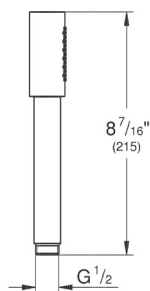

Regadera de mano Sena Stick
Orificios de fácil limpieza SpeedClean
Water Guide interno para mayor durabilidad
GROHE EcoJoy ¡Ahorra agua! 6.6 lpm

- **26465AL0** ● Brushed Warm Sunset
- **26465DL0** ● Cool sunrise
- **26465GL0** ● Brushed Hard Graphite