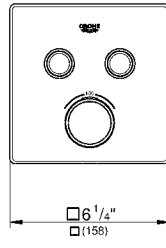

GROHE TERMOSTATOS SMARTCONTROL

GROHE QuickFix

GROHE TurboStart

GROHE StarLight

6 1/4"
□(158)