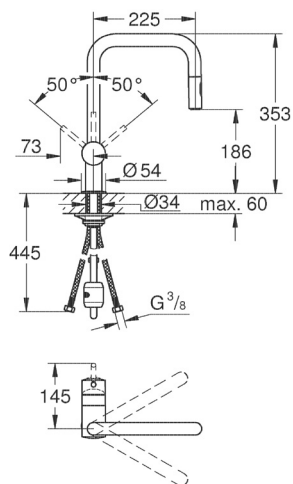

GROHE
StarLight

GROHE
SilkMove

Monomando de cocina Minta
Instalación de un solo orificio
Tecnología **EasyDock** garantiza una fácil
retracción y acoplamiento suave
Sistema de rápida instalación
Desviador: spray laminar / chorro de regadera
SpeedClean
Retorno automático a spray laminar
Limitador de caudal ajustable
Salida giratoria de 360°
Mangueras de conexión flexibles a 3/8"
europeo
Acabado Cromo

Rociador
Extraíble

Ángulo de
Confort

CÓDIGO 32322002

GROHE
StarLight

GROHE
SilkMove