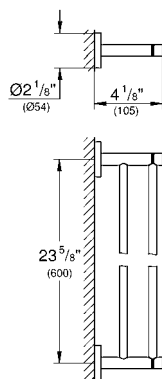

Toallero de barra doble Essentials
Hecho de metal
Acabado Cromo

CÓDIGO 40802001