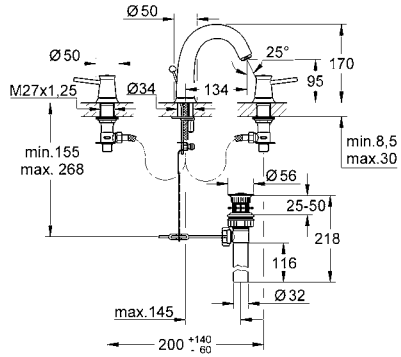

Mezcladora para lavabo con manerales separados a 8" Bauclassic
Incluye desagüe
Acabado Cromo

CÓDIGO 20470000