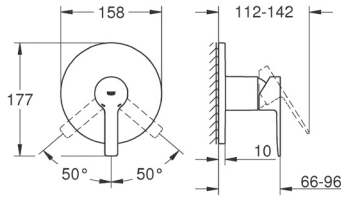

GROHE LINEARE

GROHE
QuickFix

GROHE
SilkMove

GROHE
StarLight

Monomando para regadera Lineare
Maneral de metal
Necesita válvula GROHE Rapido SmartBox
35601000
Acabado cromo

Ilaves
para baño
GROHE

CÓDIGO 24063001 + 35601000

Smartbox

GROHE
SilkMove

GROHE
QuickFix

GROHE
StarLight