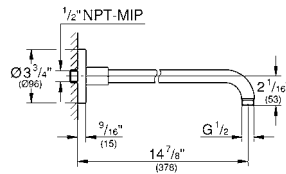

Brazo de regadera para instalación a pared
Acabado Cromo

CÓDIGO 28983000