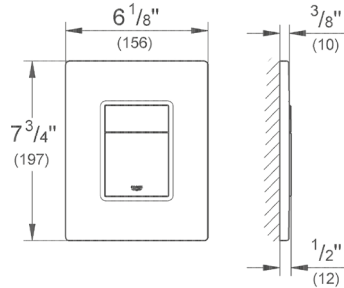

CÓDIGO 19578AL1

● Brushed Hard Graphite

Salida para tina
Montado a la pared
Hecho de metal
Longitud 171mm
Acabado cromado
Presión mínima recomendada 1 Litro.

13139AL3 ● Brushed Hard Graphite

nuevo

Skate Cosmopolitan
Pulsador de descarga
Dual Flush
Accionamiento neumático
Instalación vertical u horizontal
156 x 197 mm
Hecho de ABS
Acabado Cromo