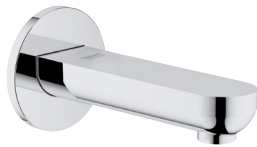

Salida para tina Bauedge
Instalación a pared
Acabado Cromo

CÓDIGO 13255000 $ 1,300