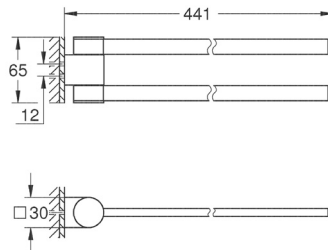

Toallero GROHE Selection
Longitud 60cm
Hecho de metal
Acabado cromo

CÓDIGO 41056000

nuevo

Toallero de barra GROHE Selection
Longitud 40 cm
Hecho de metal
Acabado Cromo

CÓDIGO 41063000

nuevo

DISPONIBLE A PARTIR DE JULIO 2020