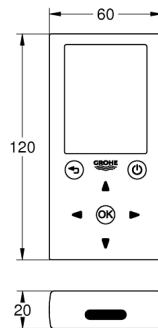

Control remoto
Para todos los productos GROHE con sensor infrarrojo
Configuraciones disponibles

- Activación del modo de limpieza
- Desinfección térmica
- Rango de detección
- Apagado automático
- Apertura automática

Servicio

- Enviar y guardar perfiles
- Restablecer funciones
- Detalles del servicio
- Modo de demostración

Utiliza 3 baterías AAA

CÓDIGO 36407001