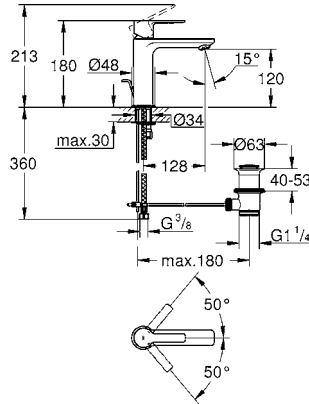

GROHE LINEARE

GROHE
EcoJoy

GROHE
SilkMove

GROHE
StarLight

¡Ahorra agua! 5.7 lpm
Monomando para lavabo con desagüe Lineare
Tamaño S
Fácil instalación
Mangueras en conexión 3/8" europeo
Acabado Cromo

Liaves
para baño
GROHE

CÓDIGO 32114001

GROHE
EcoJoy

GROHE
SilkMove

GROHE
StarLight