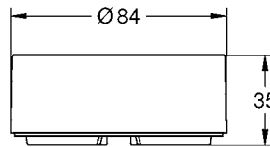

Sensor de agua inteligente GROHE Sense para LAN inalámbrica, de batería. Alarma instantánea por inundación. Sensor de temperatura y humedad de la habitación. Recibe actualizaciones de la temperatura y la humedad diariamente.

Personalización de las especificaciones vía GROHE Ondus App para iOS y Android. Indicador del estado vía luz LED, alarma y app para colocación sobre una superficie plana no conductora. Batería LongLife: hasta 4 años de vida, dependiendo del uso del sensor.

Incluye:

- 1 x Sensor de agua
- 3 x Baterías AAA

Marca CE LAN inalámbrica de 2,4 GHz
Hecho en Alemania

CÓDIGO 22601LN0