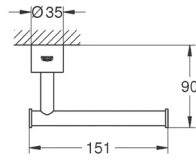

GROHE ATRIO NEW ACCESORIOS

Portapapel Atrio
Acabado Cromo

CÓDIGO 40313003

Accesorios
para baño
GROHE