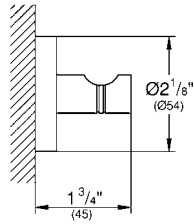

Gancho Essentials
Hecho de metal
Acabado Cromo

CÓDIGO 40364001