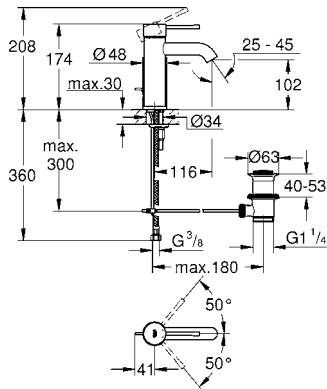

ESSENCE COLORS

¡Ahorra agua! 5.7 lpm
Monomando para lavabo con desagüe Essence
Tamaño S
Ajusta el ángulo del agua con **AquaGuide**
Fácil instalación
Mangueras en conexión 3/8" europeo

- **23589DL1** ● Brushed Warm Sunset
- **23589GL1** ● Cool sunrise
- **23589AL1** ● Brushed Hard Graphite