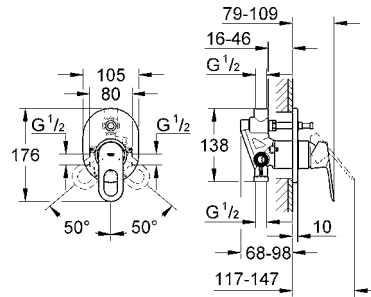

Monomando para regadera y tina Bauloop
Maneral de metal
Desviador: tina/regadera
Incluye válvula
Acabado Cromo

CÓDIGO 29041000

$ 1,650