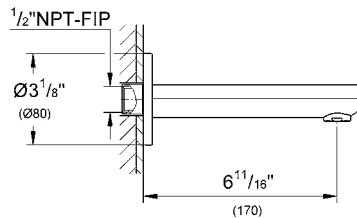

Salida para tina Eurosmart Cosmopolitan
Instalación a pared
Acabado Cromo

CÓDIGO 13272000

nuevo