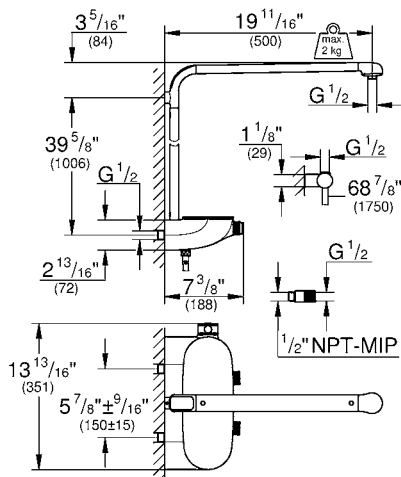

Termostato SmartControl expuesto

Sistema de regadera con termostato a pared

Brazo horizontal de 50 cm*

Permite cambiar entre:

Regadera fija y de mano (se venden por separado)*

Soporte de regadera de mano (27 055 000)

Manguera Rotaflex de metal de 1.75 cm (28 025)

GROHE StarLight acabado cromado

GROHE CoolTouch sin riesgo de quemaduras

GROHE TurboStat cartucho compacto con

termoelemento de cera

GROHE SafeStop botón de seguridad a 38 °C

GROHE SmartControl presiona ON-OFF, gira para

ajuste de volumen

GROHE EasyReach bandeja de vidrio

de seguridad, funciona como repisa

Inner WaterGuide para mayor duración

Twistfree para evitar que la manguera

se tuerza

* se puede usar una regadera fija de más de 2 kg

* recomendamos regadera de mano Power&Soul®
(27 673 000)

CÓDIGO 26379000