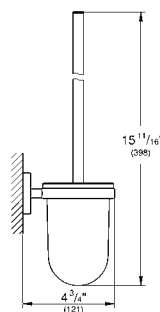

Escobillero de pared Essentials
Material: metal/cristal
Acabado Cromo

CÓDIGO 40374001