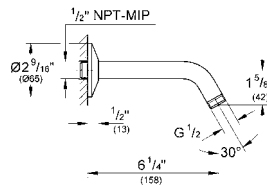

Brazo de regadera para instalación a pared
Acabado Cromo

CÓDIGO 27412000

Accesorios
para
regadera