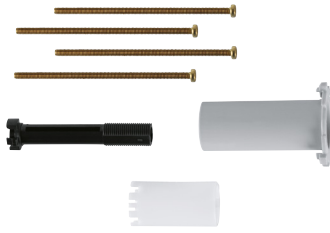

GROHE SMARTCONTROL

Set de extensión universal 2.5 cm
Combinable con los termostatos SmartControl
con GROHE Rápido SmartBox

CÓDIGO 14048000