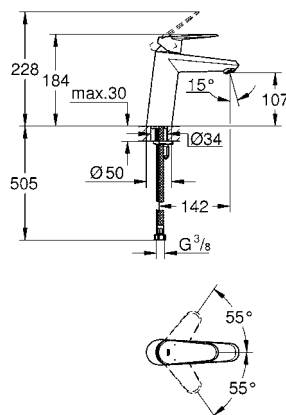

CÓDIGO 23448002

GROHE
EcoJoy

GROHE
SilkMove

GROHE
StarLight

¡Ahorra agua! 5.7 lpm
Monomando para lavabo
Eurodisc Cosmopolitan
No incluye desagüe
Tamaño M
Fácil instalación
Mangueras en conexión 3/8" europeo
Acabado Cromo