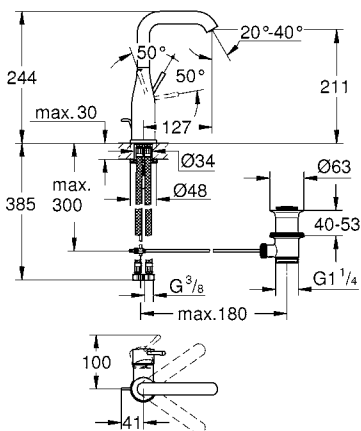

¡Ahorra agua! 5.7 lpm
Monomando para lavabo con desagüe
Essence
Tamaño L
Ajusta el ángulo del agua con **AquaGuide**
Fácil instalación
Mangueras en conexión 3/8" europeo
Acabado Cromo

CÓDIGO 32628001

lavas
para baño
GROHE