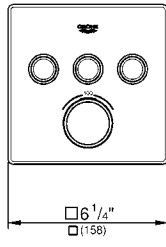

6 1/4"
□(158)