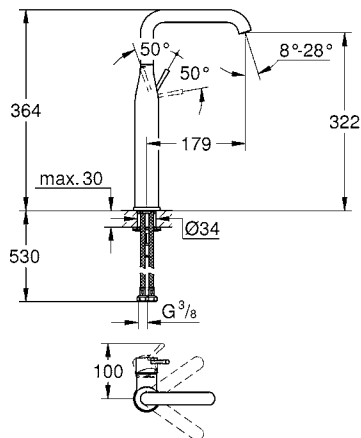

GROHE ESSENCE

GROHE EcoJoy

GROHE SilkMove

GROHE StarLight

¡Ahorra agua! 5.7 lpm
Monomando para lavabo Essence
No incluye desagüe
Tamaño XL
Ajusta el ángulo del agua con **AquaGuide**
Fácil instalación
Mangueras en conexión 3/8" europeo
Acabado Cromo

CÓDIGO 32901001

GROHE EcoJoy

GROHE StarLight