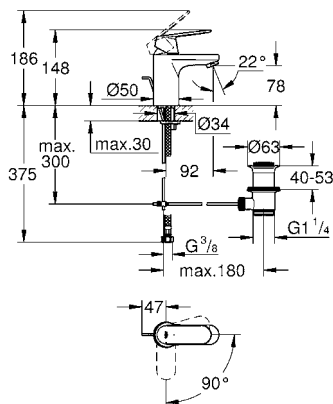

GROHE EUROSART COSMOPOLITAN

Ilaves
para baño
GROHE

GROHE EcoJoy

GROHE SilkMove ES

GROHE StarLight

¡Ahorra agua! 5.7 lpm
Monomando para lavabo con desagüe
Eurosmart Cosmopolitan
Tamaño S
Fácil instalación
Mangueras en conexión 3/8" europeo
Acabado Cromo