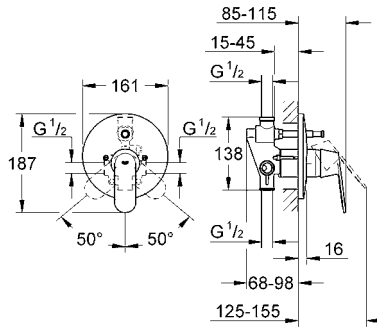

GROHE EUROSMART COSMOPOLITAN

Ilaves
para baño
GROHE

Monomando para regadera y tina
Eurosmart Cosmopolitan
Maneral de metal
Desviador: tina/regadera
Necesita válvula 33963000
Acabado Cromo

CÓDIGO 19382000 + 33963000

Monomando para regadera
de **balanceo de presión**
Eurosmart Cosmopolitan
Maneral de metal
Necesita válvula 35110000
Acabado Cromo

CÓDIGO 14463000 + 35110000

nuevo