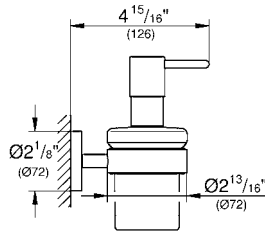

Soporte con dispensador de jabón Essentials
Material: metal/cristal
Acabado Cromo

CÓDIGO 40448001