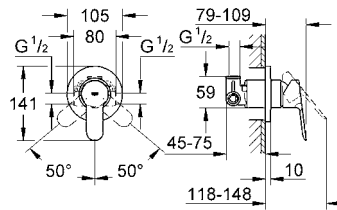

Monomando para regadera Bauedge
Maneral de metal
Incluye válvula
Acabado Cromo

CÓDIGO 29040000 $ 1,240