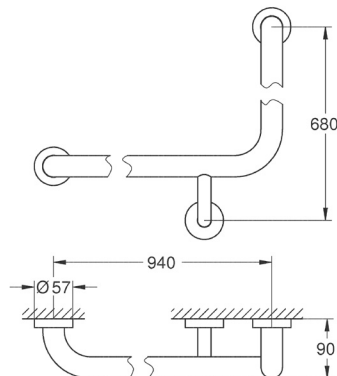

CÓDIGO 40365001

GROHE ESSENTIALS

Barra de seguridad Essentials, 34.9 cm
Hecho de metal
Acabado Cromo

CÓDIGO 40421001

Barra de seguridad
Hecho de metal
Acabado Cromo

CÓDIGO 40794001

Barra de agarre
Material de metal
Acabado Cromo