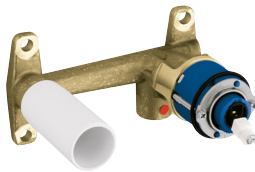

CÓDIGO 23571000

Válvula para monomando a pared
Eurodisc Joy
Sin set final de instalación

CÓDIGO 23429000

Válvula para monomando a pared Allure
Sin set final de instalación

CÓDIGO 33780000

GROHE VÁLVULAS

GROHE
SilkMove