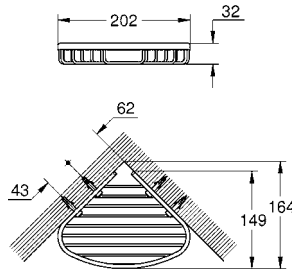

Jabonera chica
Acabado Cromo

CÓDIGO 40664001

Accesorios
para baño
GROHE