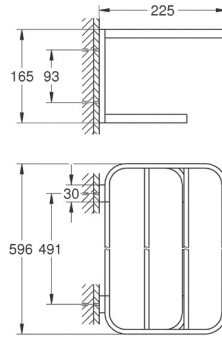

ACCESORIOS GROHE SELECTION

Toallero Multirack Selection
Longitud 60cm
Hecho de metal
Acabado Cromo

CÓDIGO 41066000

nuevo