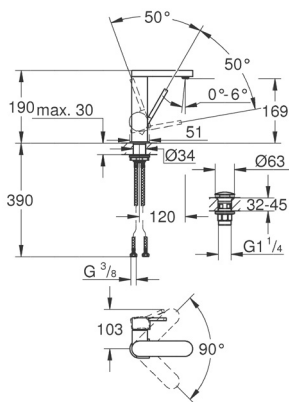

Monomando para lavabo GROHE Plus
¡Ahorra agua! 5.7 lpm
Tamaño M
Incluye desagüe de push
Ajusta el ángulo del agua con **AquaGuide**
Fácil instalación
Acabado Cromo

nuevo

CÓDIGO 23872003