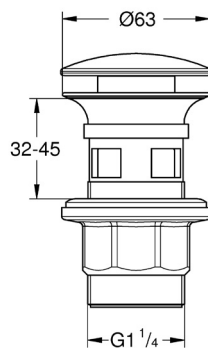

Desagüe de push
para lavabos con rebosadero
tapón removible

CÓDIGO 40824000

nuevo