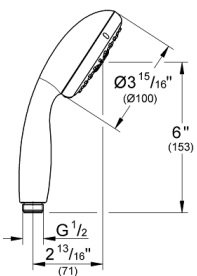

Regadera de mano Tempesta
¡Ahorra agua! 9.5 lpm
Para media y alta presión
4 tipos de chorro
Salidas de fácil limpieza con **SpeedClean**
WaterGuide para mayor durabilidad
Acabado Cromo

CÓDIGO 28421002

GROHE
DreamSpray

GROHE
StarLight

GROHE
EcoJoy