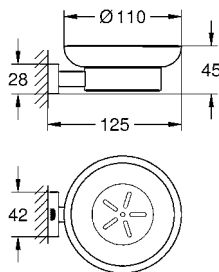

Soporte con jabonera Essentials Cube
Material: metal/cristal
Acabado Cromo

CÓDIGO 40754001