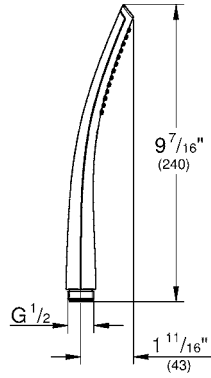

CÓDIGO 27400000

GROHE ONDUS

GROHE
DreamSpray

GROHE
StarLight

GROHE
EcoJoy

Regadera de mano Ondus
¡Ahorra agua! 9.5 lpm
Salidas de fácil limpieza con **SpeedClean**
Acabado Cromo

CÓDIGO 27185000

HASTA AGOTAR INVENTARIO