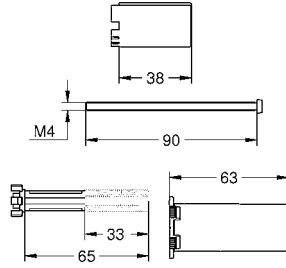

GROHE SMARTCONTROL

Set de extensión universal 2.5 cm
Combinable con los termostatos SmartControl
con GROHE Rápido SmartBox

CÓDIGO 14048000