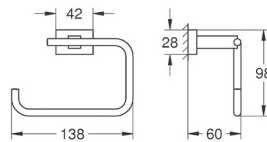

Portapapel Essentials Cube
Hecho de metal
Acabado Cromo

CÓDIGO 40507001