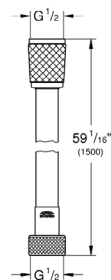

Manguera para regadera de mano
RelaxaFlex
1.5 m
Suave superficie para fácil limpieza
Tecnología **AntiFold** no se tuerce
Acabado Cromo

CÓDIGO 28151001