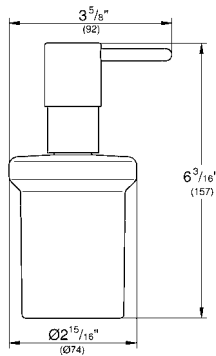

Dispensador de jabón Essentials
Material: metal/cristal
Acabado Cromo

CÓDIGO 40394001