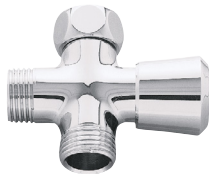

CÓDIGO 28626000

Sujetador para regadera manual Euphoria Cube
Acabado Cromo

CÓDIGO 27693000

Desviador de regadera manual
Para instalación en brazo de regadera
Acabado Cromo

CÓDIGO 28036000

GROHE ACCESORIOS PARA REGADERAS