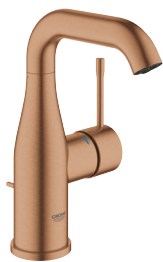

28912GL0

40364GL1

40689GL1

40800GL1

CONOCE LOS PRODUCTOS BRUSHED WARM SUNSET

23589DL1

23462DL1

32628DL1