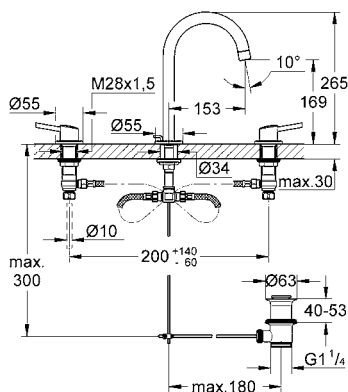

CÓDIGO 23451001

GROHE CONCETTO

GROHE
SilkMove

GROHE
StarLight

Monomando para lavabo con desagüe Concetto
Tamaño L
Fácil instalación
Mangueras en conexión 3/8" europeo
Acabado Cromo

CÓDIGO 32629002

GROHE
StarLight