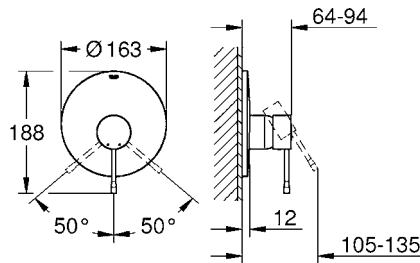

Monomando para regadera Essence
Maneral de metal
Necesita válvula 33963000

- **19286DL1 + 33964000** ● Brushed Warm Sunset
- **19286GL1 + 33964000** ● Cool sunrise
- **19286AL1 + 33964000** ● Brushed Hard Graphite