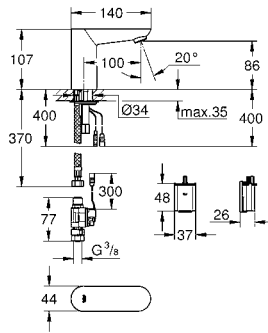

GROHE PROYECTOS

¡Ahorra agua! 5.7 lpm
Llave electrónica para lavabo con sensor infrarrojo Euroeco Cosmopolitan E
Solo para agua fría
Batería de litio de 6 V, tipo CR-P2
Duración de la batería: aprox. 7 años (150 actuaciones al día)
Mangueras de conexión flexibles 3/8" europeo
Filtros de suciedad
Válvula solenoide externa
Batería externa
Sistema de instalación rápida
Visualización del estado de la batería de múltiples etapas
7 programas preestablecidos:

- Lavado automático
- Desinfección térmica
- Modo de limpieza

Funciones adicionales y ajustes precisos con control remoto (se vende por separado)

CÓDIGO 36271000