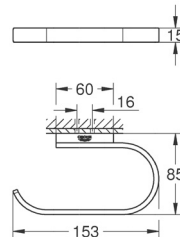

ACCESORIOS GROHE SELECTION

Toallero de argolla GROHE Selection
Longitud 20cm
Acabado cromo

CÓDIGO 41035000

nuevo

Gancho doble GROHE Selection
Acabado cromo

CÓDIGO 41049000

nuevo

Portapapel GROHE Selection
Fijado a la pared
Acabado cromo