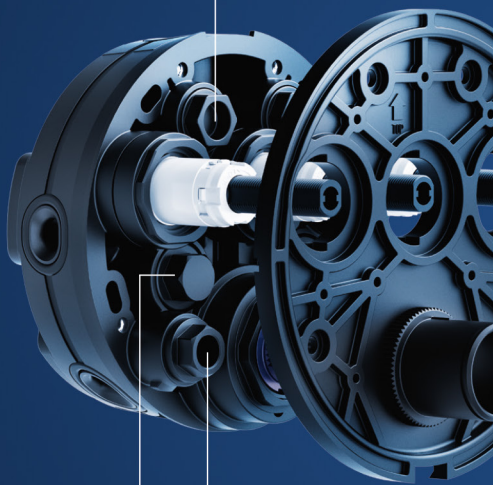

TERMOSTATOS DE DOS MANDOS
Más espacio y control con nuestros nuevos termostatos

Todos los termostatos cuentan con llaves de paso opcionales para mantenimiento y reformas

Se pueden ajustar hasta seis grados, lo que garantiza que la placa mural esté siempre nivelada y que se alinee a la perfección con las juntas de los azulejos