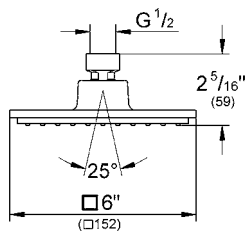

GROHE EUPHORIA

GROHE
DreamSpray

GROHE
StarLight

GROHE
EcoJoy

Regadera Euphoria Cube
¡Ahorra agua! 9.5 lpm!
Para baja, media y alta presión
Salidas de fácil limpieza con **SpeedClean**
WaterGuide para mayor durabilidad
Acabado Cromo