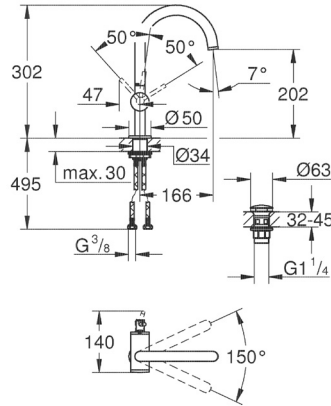

GROHE ATRIO NEW

GROHE
SilkMove

GROHE
StarLight

Monomando para lavabo con desagüe Atrio
Tamaño L
Rápida instalación
Mangueras en conexión 3/8" europeo
Acabado Cromo

CÓDIGO 32042003

GROHE
SilkMove

GROHE
StarLight