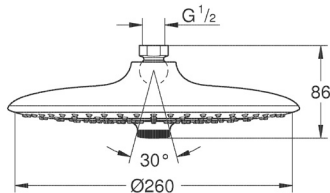

Regaderas
de techo y
pared

GROHE EUPHORIA 260
NUEVO PRODUCTO

GROHE EUPHORIA 260

GROHE
DreamSpray

GROHE
StarLight

GROHE
EcoJoy

Regadera Euphoria 260
¡Ahorra agua! 9.5 lpm
3 tipos de chorro Rain, SmartRain, Jet
Regadera de 260 mm
Salidas de fácil limpieza con SpeedClean
WaterGuide para mayor durabilidad.
Acabado Cromo.