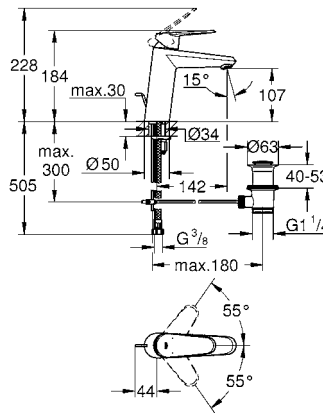

¡Ahorra agua! 5.7 lpm
Monomando para lavabo con desagüe
Eurodisc Cosmopolitan
Tamaño M
Fácil instalación
Mangueras en conexión 3/8" europeo
Acabado Cromo

CÓDIGO 23448002

GROHE
EcoJoy

GROHE
SilkMove

GROHE
StarLight