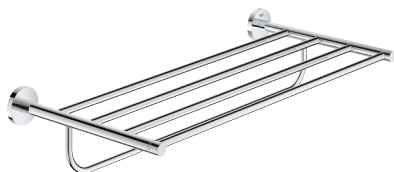

GROHE ESSENTIALS

Toallero multirack Essentials
Hecho de metal
Acabado Cromo

CÓDIGO 4080001

Toallero de barra doble Essentials
Hecho de metal
Acabado Cromo

CÓDIGO 40802001

Toallero de barra
Hecho de metal
Acabado Cromo