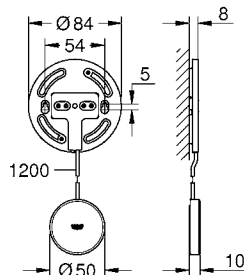

Set de extensión GROHE Sense para GROHE Sense 22 601 LN0. Extensión para lugares de difícil acceso para colocación en una superficie plana no conductora o instalación en la pared.

Incluye:

- Plato base
- Cable de extensión del sensor de 1,2 m de longitud
- Tacos y conjunto de tornillos

No incluido: sensor de agua inteligente 22 601 LN0
CE aprobado

CÓDIGO 22506LN0