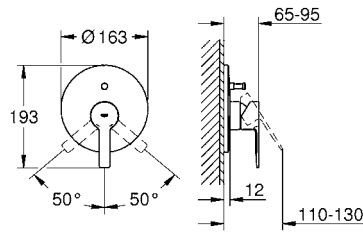

Monomando para regadera y tina Lineare
Maneral de metal
Desviador: tina/regadera
Necesita válvula 33963000
Acabado Cromo

CÓDIGO 19297001 + 33963000

GROHE
StarLight