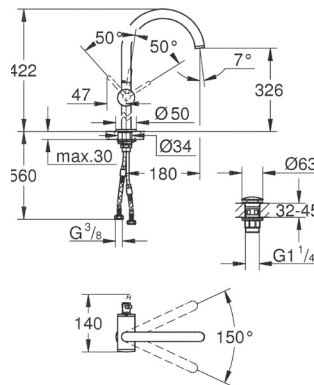

Monomando para lavabo con desagüe Atrio
Tamaño XL
Rápida instalación
Mangueras en conexión 3/8" europeo
Acabado Cromo

CÓDIGO 32647003

GROHE
SilkMove

GROHE
StarLight