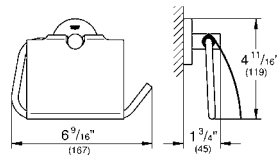

GROHE ESSENTIALS

Portapapel con cubierta Essentials
Hecho de metal
Acabado Cromo

CÓDIGO 40367001