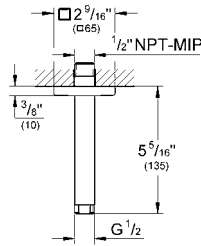

GROHE ACCESORIOS PARA REGADERAS

Brazo de regadera para instalación desde techo
Acabado Cromo

CÓDIGO 27486000