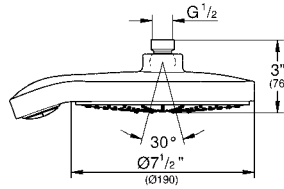

CÓDIGO 27673000

GROHE POWER&SOUL®

GROHE
DreamSpray

GROHE
StarLight

GROHE
EcoJoy

Regadera Power&Soul® Cosmopolitan Sistema one-click

¡Ahorra agua! 9.5 lpm

Selecciona el tipo de chorro dando un clic
4 tipos de chorro