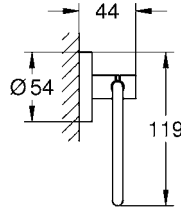

Portapapel Essentials
Hecho de metal
Fijación oculta

- **40689DL1** ● Brushed Warm Sunset
- **40689GL1** ● Cool sunrise
- **40689AL1** ● Brushed Hard Graphite