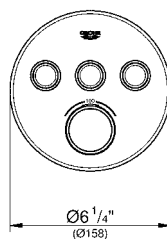

¡La temperatura perfecta sin esfuerzo!

Termostato de 3 salidas GROHE SmartControl redondo
Se pueden usar las 3 salidas al mismo tiempo
Controla volumen y temperatura
Necesita válvula GROHE Rápido SmartBox 35601000
Presiona GROHE SmartControl ON-OFF, gira para ajustar el volumen de EcoJoy a máximo consumo, símbolos intercambiables
Botón de seguridad GROHE SafeStop a 38 °C
Limitador de temperatura GROHE SafeStop Plus 46 °C
Superdelgado, cubierta de solo 1 cm
Cuenta con válvulas de retención y filtros de suciedad
Acabado Cromo

CÓDIGO 29138000 + 35601000

$ 15,200