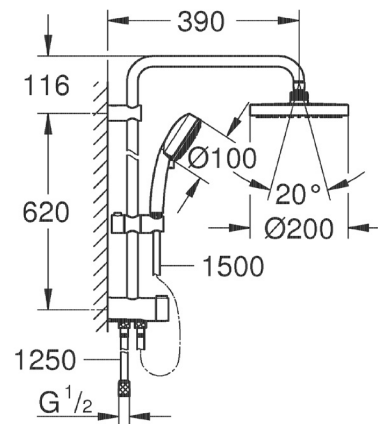

Manguera de ducha Relaxaflex 1250 mm (28 150)

Caudal mínimo de 7 lpm

GROHE DreamSpray para una perfecta distribución del agua

Acabado cromo

Sistema anti-corrosión

WaterGuide para mayor durabilidad

CÓDIGO 27394002