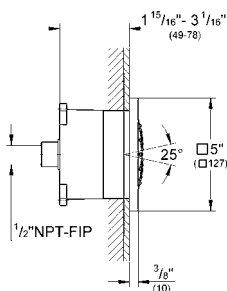

CÓDIGO 27285000

GROHE
DreamSpray

GROHE
StarLight

GROHE
EcoJoy

Regadera lateral Rainshower F SERIES 5"
¡Ahorra agua! 9.5 lpm
Para baja, media y alta presión
Salidas de fácil limpieza con **SpeedClean**
Acabado Cromo