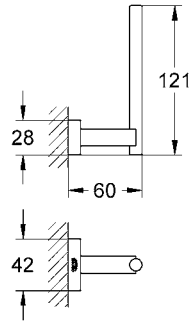

GROHE ESSENTIALS CUBE

Portarrollos de pared Essentials Cube
Hecho de metal
Acabado Cromo

CÓDIGO 40623001

Accesorios
para baño
GROHE