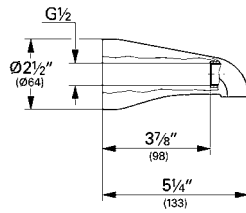

Salida para tina Eurosmart
Instalación a pared
Acabado Cromo

CÓDIGO 13551000