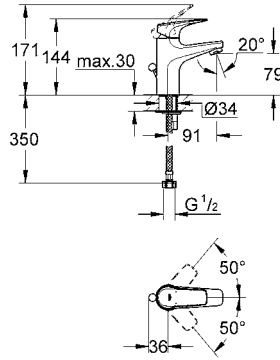

Monomando para lavabo Bauflow
Rápida instalación
No incluye desagüe
Mangueras flexibles
Acabado Cromo

CÓDIGO 23098000

$ 1,230