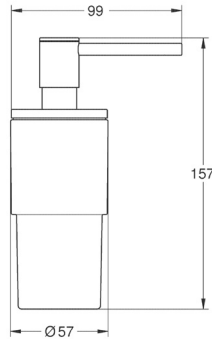

Dispensador de jabón Atrio
Acabado Cromo y Cristal
Necesita soporte 40304003

CÓDIGO 40306003