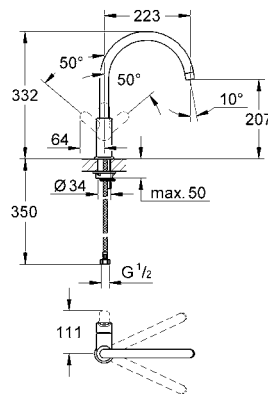

GROHE BAUEDGE

La simplicidad deslumbrante define el modelo GROHE Bauedge. La salida cilíndrica crea un diseño ligero para los proyectos arquitectónicos sin comprometer el funcionamiento. La palanca con forma ovalada simplifica el manejo y es muy fácil de usar.

Monomando de cocina Bauedge
Instalación de un solo orificio
Palanca de metal
Cartucho cerámico Longlife
Salida giratoria
Mangueras de conexión flexibles
Sistema de instalación rápida
Acabado Cromo

CÓDIGO 31233001

Cocina
Bau