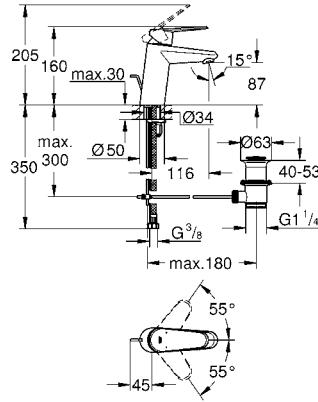

GROHE EURODISC COSMOPOLITAN

GROHE
SilkMove

GROHE
StarLight

Monomando para lavabo con desagüe
Eurodisc Cosmopolitan
Consumo ajustable a mínimo 2.5 lpm
Tamaño S
Fácil instalación
Mangueras en conexión 3/8" europeo
Acabado Cromo

CÓDIGO 33190002

GROHE
EcoJoy

GROHE
SilkMove

GROHE
StarLight