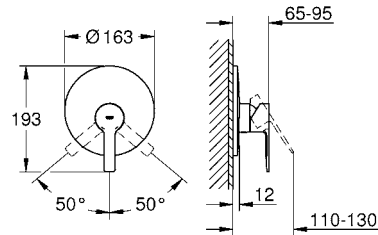

Monomando para regadera Lineare
Maneral de metal
Necesita válvula 33964000
Acabado Cromo

CÓDIGO 19296001 + 33964000