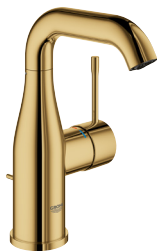

CONOCE LOS PRODUCTOS COOL SUNRISE

23462GL1

19967GL1

26066GL0