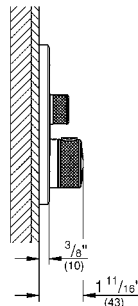

GROHE TERMOSTATOS SMARTCONTROL

GROHE QuickFix

GROHE TurboStart

GROHE StarLight

¡La temperatura perfecta sin esfuerzo!

Termostato de 2 salidas GROHE SmartControl redondo
Se pueden usar las 2 salidas al mismo tiempo
Controla volumen y temperatura
Necesita válvula GROHE Rápido SmartBox 35601000
Presiona GROHE SmartControl ON-OFF, gira para ajustar el volumen de EcoJoy a máximo consumo, símbolos intercambiables
Botón de seguridad GROHE SafeStop a 38 °C
Limitador de temperatura GROHE SafeStop Plus 46 °C
Superdelgado, cubierta de solo 1 cm
Cuenta con válvulas de retención y filtros de suciedad
Acabado Cromo

29119AL0 ● Brushed Hard Graphite **DISPONIBLE JULIO 2020**

CÓDIGO 29137000 + 35601000

$ 14,170

GROHE QuickFix

GROHE TurboStart

GROHE StarLight