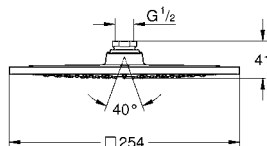

CÓDIGO 26471000

GROHE
DreamSpray

GROHE
StarLight

GROHE
EcoJoy

Regadera Rainshower F SERIES 10"
¡Ahorra agua! 9.5 lpm
Para baja, media y alta presión
Salidas de fácil limpieza con **SpeedClean**
Hecho de metal
Acabado Cromo