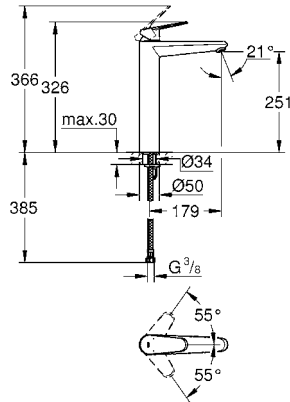

GROHE EURODISC COSMOPOLITAN

GROHE EcoJoy

GROHE SilkMove

GROHE StarLight

¡Ahorra agua! 5.7 lpm
Monomando para lavabo
Eurodisc Cosmopolitan
No incluye desagüe
Tamaño XL
Fácil instalación
Mangueras en conexión 3/8" europeo
Acabado Cromo

Ilaves
para baño
GROHE

CÓDIGO 23432000

GROHE StarLight