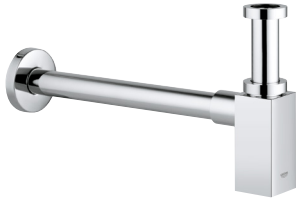

CÓDIGO 40344001

COMPLEMENTOS GROHE

Complementos para darle una mejora a
cada nuevo proyecto

GROHE COMPLEMENTOS

GROHE COMPLEMENTOS

Césped bote cuadrado
para lavabo
Cuerpo de latón
Acabado Cromo

CÓDIGO 40564000