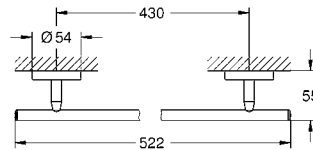

Toallero de barra
Hecho de metal
Acabado Cromo

CÓDIGO 40459001