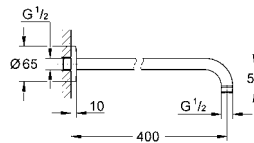

Brazo de regadera para instalación a pared
Acabado Cromo

CÓDIGO 27851000