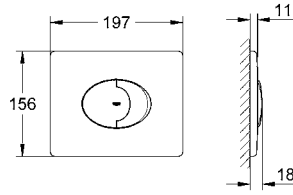

GROHE RAPID SL

Skate Air
Pulsador de descarga
Dual Flush
Accionamiento neumático
Instalación horizontal
156 x 197 mm
Hecho de ABS
Acabado Cromo

CÓDIGO 38506000