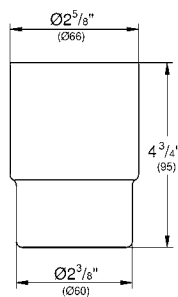

Vaso Essentials
Material: cristal

CÓDIGO 40372001