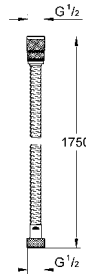

Manguera para regadera de mano
RotaFlex
1.75 m
Tecnología **AntiFold** no se tuerce
Hecho de metal
Larga duración
Acabado Cromo

CÓDIGO 28025000