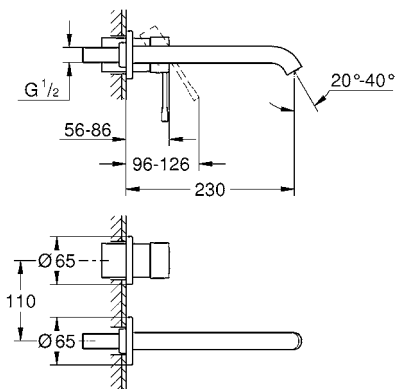

¡Ahorra agua! 5.7 lpm
Monomando para lavabo de pared
Essence
Ajusta el ángulo del agua con AquaGuide
No incluye desagüe
Necesita válvula 23571000
Acabado Cromo

Tamaño M, 18.3 cm 19408001
Tamaño L, 23 cm 19967001

TAMAÑO M 19408001 + 23571000

TAMAÑO L 19967001 + 23571000

nuevo