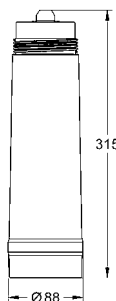

Filtro GROHE Blue® UltraSafe
Cambio de filtro para GROHE Blue® UltraSafe
Capacidad 600 L
Filtro de 2 fases

CÓDIGO 40575001