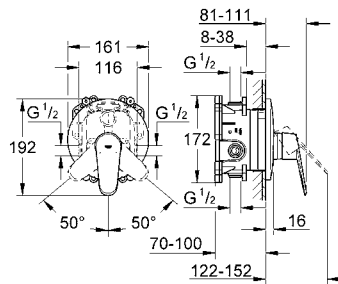

Monomando para regadera
Eurodisc Cosmopolitan
Maneral de metal
Necesita válvula 33964000
Acabado Cromo

CÓDIGO 19549002 + 33964000

GROHE StarLight