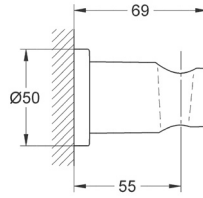

GROHE ACCESORIOS PARA REGADERAS

Sujetador para regadera de mano
Hecho de metal
Instalación a pared
Acabado Cromo

CÓDIGO 27074000