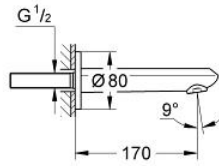

GROHE EURODISC COSMOPOLITAN

Salida para tina Eurodisc Cosmopolitan
Instalación a pared
Acabado Cromo

CÓDIGO 13278002