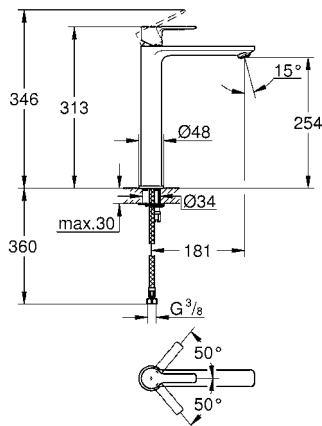

¡Ahorra agua! 5.7 lpm
Monomando para lavabo Lineare
No incluye desagüe
Tamaño XL
Fácil instalación
Mangueras en conexión 3/8" europeo
Acabado Cromo

CÓDIGO 23405001