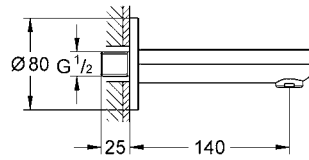

CÓDIGO 29040000 \$ 1,240

Salida para tina Bauedge
 Instalación a pared
 Acabado Cromo

CÓDIGO 13255000 \$ 1,300

GROHE BAULOOP

Inspirada por la Bauhaus, diseñado para baños modernos. Bauloop aporta ligereza a su entorno a través de su sorprendente palanca en forma de lazo y cuerpo cilíndrico. Sus elementos de diseño cuentan con la firma de GROHE, la colección lleva su filosofía de diseño minimalista a su baño.