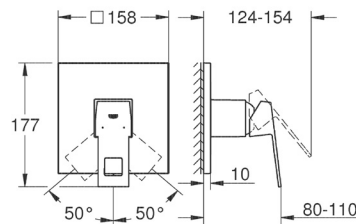

Monomando para regadera
de **balanceo de presión** Eurocube
Maneral de metal
Necesita válvula Grohsafe 3.0 35110000
Acabado Cromo

CÓDIGO 14469000 + 35110000

nuevo

GROHE
SilkMove

GROHE
StarLight

GROHE
QuickFix