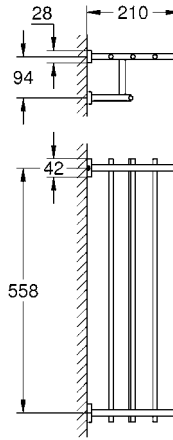

GROHE ESSENTIALS CUBE

Toallero multitrack Essentials Cube
Hecho de metal
Acabado Cromo

CÓDIGO 40512001