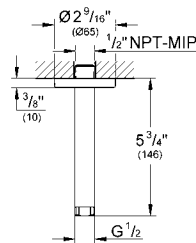

Brazo de regadera para instalación desde techo
Acabado Cromo

CÓDIGO 27217000