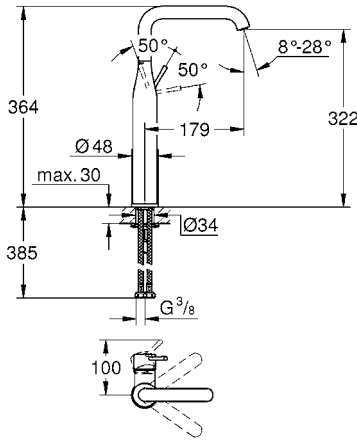

ESSENCE COLORS

¡Ahorra agua! 5.7 lpm
Monomando para lavabo sin desagüe Essence
Tamaño XL
Ajusta el ángulo del agua con **AquaGuide**
Fácil instalación
Mangueras en conexión 3/8" europeo

- **32901DL1** ● Brushed Warm Sunset
- **32901GL1** ● Cool sunrise
- **32901AL1** ● Brushed Hard Graphite

Llaves para baño GROHE