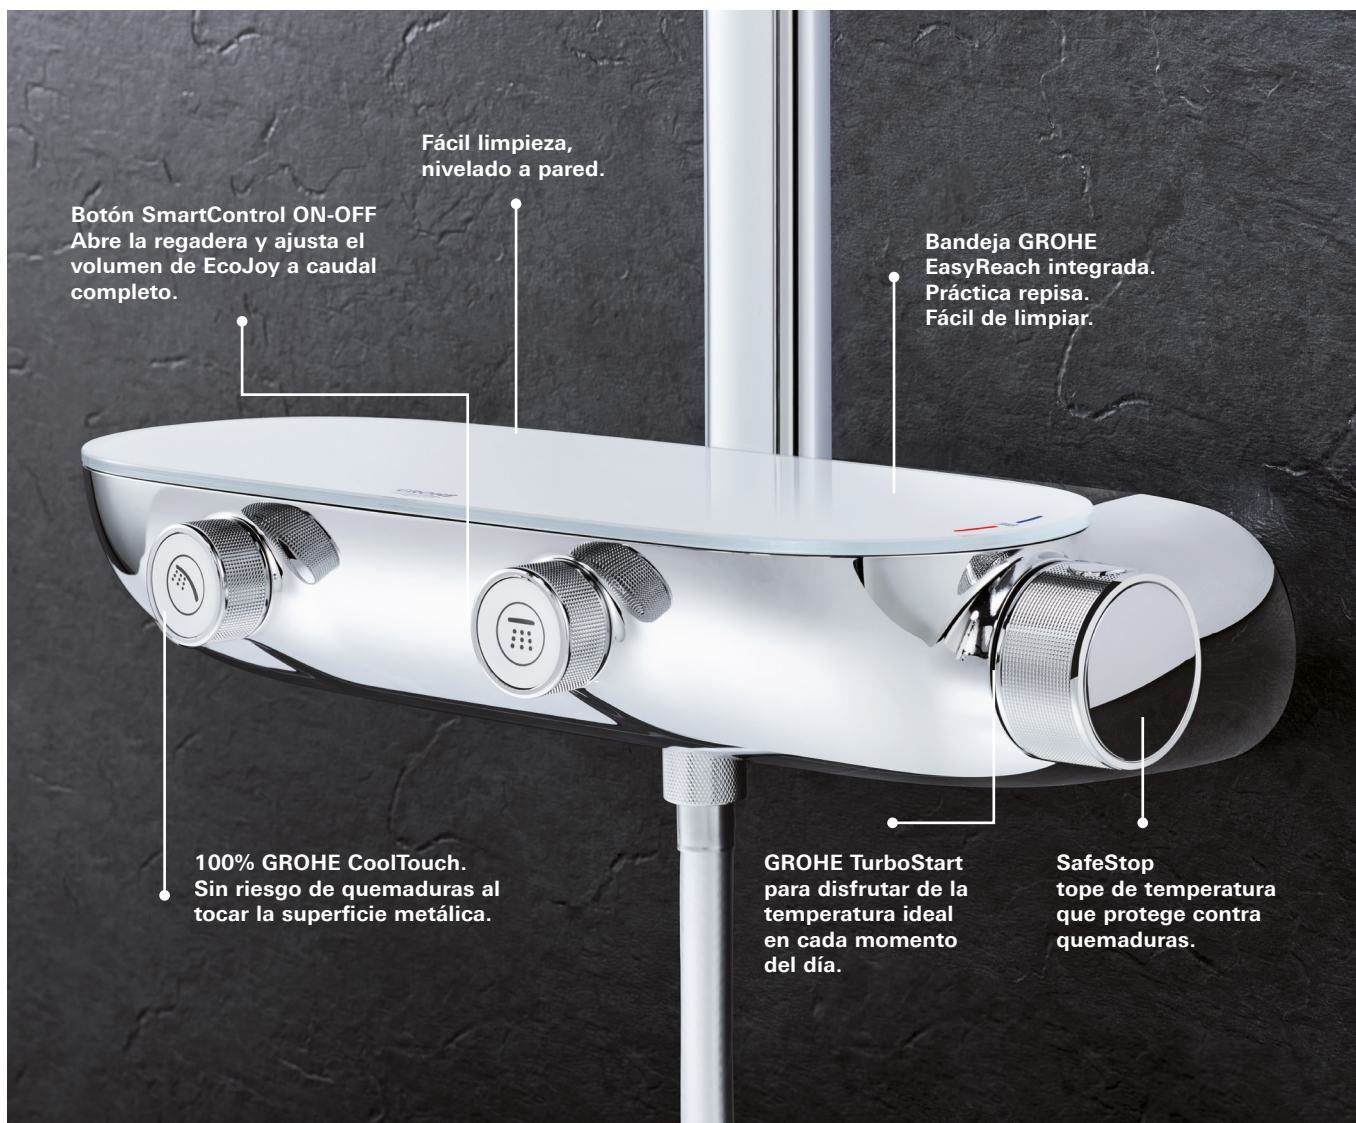

Chorro concentrado y circular, que ofrece una refrescante explosión de agua. Ideal para la estimulación de la piel o simplemente para limpiar la bañera o regadera.

Smart Rain
Spray

SmartRain

Incorpora todas las características y beneficios de los auténticos chorros Rain pero con un caudal de agua reducido. Un chorro inteligente que usa menos agua ofreciendo un baño inmejorable.

Massage
Spray

Massage

Chorro estimulante para un masaje completo. Si estás buscando una regadera verdaderamente estimulante que provoque todos tus sentidos.

GROHE
Rain O² Spray

GROHE Rain O2

Chorro suave y original basado en el tradicional chorro Rain. En el cabezal se mezcla aire con agua ofreciendo así una ducha envolvente y llena de sensaciones.

Champagne
Spray

Champagne

Enriquecido con aire, este chorro aporta una experiencia ultra suave a la piel. GROHE chorro Champagne es fiesta en la ducha.

GROHE SMARTCONTROL EXPUESTO

La manera más inteligente de disfrutar del agua. Total disfrute y control. Con el sistema de regadera GROHE SmartControl disfrutarás de una experiencia personalizada y lujosa en la regadera cada día. Los innovadores controles ofrecen una selección directa e intuitiva. Simplemente aprieta para abrir y cerrar el agua, y gira para ajustar el volumen que necesitas. Podrás personalizar tu sistema de regadera seleccionando la regadera fija y de mano de tu preferencia que se adapte más a tus necesidades y al diseño de tu baño.

GROHE SISTEMA DE REGADERA SMARTCONTROL EXPUESTO

GROHE
StarLight

GROHE
EcoJoy

Termostato SmartControl expuesto

Sistema de regadera con termostato a pared

Brazo horizontal de 50 cm*

Permite cambiar entre:

Regadera fija y de mano (se venden por separado)*