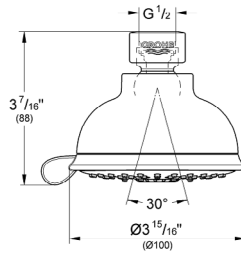

CÓDIGO 28233000

GROHE TEMPESTA

GROHE
DreamSpray

GROHE
StarLight

GROHE
EcoJoy

Regadera Tempesta Rustic
¡Ahorra agua! 9.5 lpm
Para media y alta presión
4 tipos de chorro
Salidas de fácil limpieza con **SpeedClean**
WaterGuide para mayor durabilidad
Acabado Cromo