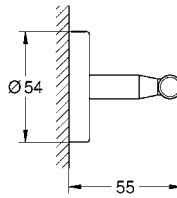

Gancho
Hecho de metal
Acabado Cromo

CÓDIGO 40461001