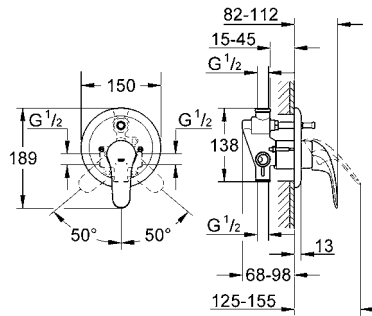

Monomando para regadera y tina Eurosmart
Maneral de metal
Desviador: tina/regadera
Necesita válvula 33963000
Acabado Cromo

CÓDIGO 19450002 + 33963000