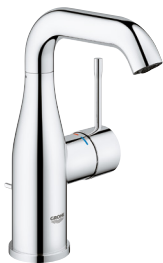

CÓDIGO 23379001

GROHE EcoJoy

GROHE SilkMove

GROHE StarLight

¡Ahorra agua! 5.7 lpm
 Monomando para lavabo con desagüe
 Essence
 Tamaño M
 Ajusta el ángulo del agua con **AquaGuide**
 Fácil instalación
 Mangueras en conexión 3/8" europeo
 Acabado Cromo