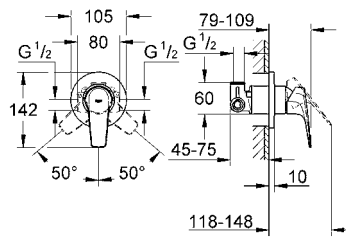

Monomando para regadera Bauflow
Maneral de metal
Incluye válvula
Acabado Cromo

CÓDIGO 29046000

$ 1,175