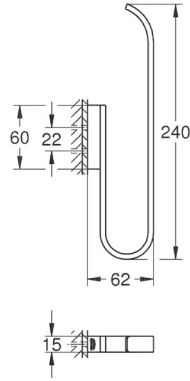

ACCESORIOS GROHE SELECTION

Portarrollos GROHE Selection
Para 2 rollos
Acabado cromo

CÓDIGO 41067000

nuevo