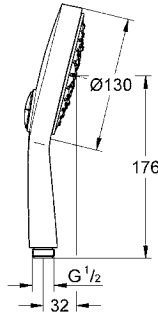

Funciona con presión Media y Alta

Salidas de fácil limpieza con **SpeedClean**

WaterGuide para mayor durabilidad

Acabado Cromo

CÓDIGO 27765000

GROHE
DreamSpray

GROHE
StarLight

GROHE
EcoJoy