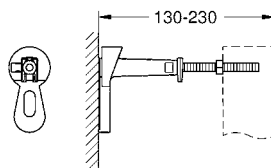

Soportes de pared para Rapid SL
Para instalación en la pared
Para fijar los elementos en pared sólida o muro falso
Regulable desde 13-23 cm
Revestimiento individual o en serie
Elementos de fijación
Pernos y tuercas (2 piezas)

CÓDIGO 3855800M