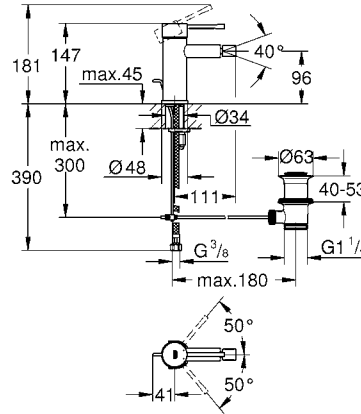

Tamaño M, 18.3 cm 19408001
 Tamaño L, 23 cm 19967001

TAMAÑO M 19408001 + 23571000

TAMAÑO L 19967001 + 23571000

nuevo

GROHE
SilkMove

GROHE
StarLight

Monomando para bidet con desagüe
Essence
Tamaño S
Con limitador de temperatura
Mangueras en conexión 3/8" europeo
Fácil instalación
Acabado Cromo