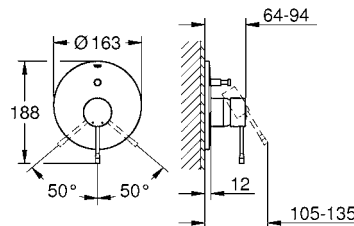

Monomando para regadera y tina Essence
Maneral de metal
Desviador: tina/regadera
Necesita válvula 33963000
Acabado Cromo

CÓDIGO 19285001 + 33963000