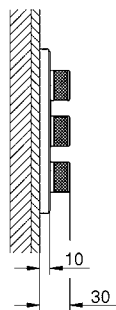

GROHE SMARTCONTROL

SmartControl de 3 salidas cuadrado
Solo ajuste de volumen
Necesita un termostato central
Presiona GROHE SmartControl para ON-OFF, gira para ajustar el volumen de EcoJoy a Full Flow, símbolos intercambiables
Acabado Cromo

CÓDIGO 29127000 + 35601000