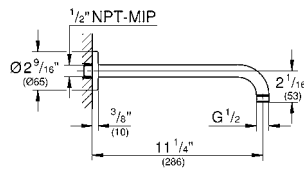

Brazo de regadera para instalación a pared
Acabado Cromo

CÓDIGO 28577000