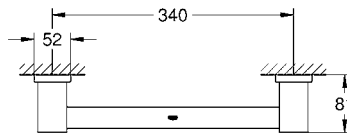

CÓDIGO 40507001

GROHE ESSENTIALS CUBE

Portarrollos de pared Essentials Cube
Hecho de metal
Acabado Cromo

CÓDIGO 40623001

Accesorios
para baño
GROHE

Barra de seguridad Essentials Cube
Hecho de metal
Acabado Cromo