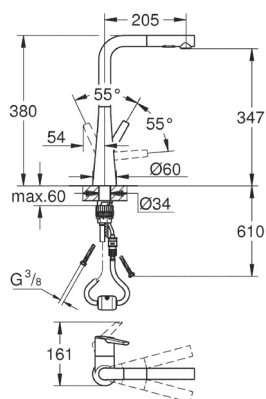

GROHE
StarLight

GROHE
SilkMove

Monomando de cocina Zedra
Sistema de rápida instalación
Rociador de metal
Desviador: spray laminar / chorro lluvia
SpeedClean
Retorno automático a spray laminar
Limitador de volumen ajustable
Salida giratoria de 360°
Con **EasyDock** se garantiza una fácil retracción
y un acoplamiento suave
Protección contra retorno
Mangueras de conexión flexibles a 3/8" europeo
Acabado Cromo

Regadera
Dual Extraíble

Rociador
Extraíble

Ángulo de
Comfort

Palanca con
Rotación Frontal

CÓDIGO 32553002

GROHE
StarLight

GROHE
SilkMove