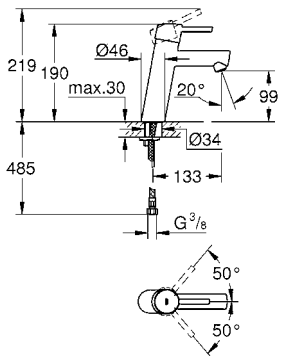

¡Ahorra agua! 5.7 lpm
Monomando para lavabo Concetto
No incluye desagüe
Tamaño M
Fácil instalación
Mangueras en conexión 3/8" europeo
Acabado Cromo

CÓDIGO 23451001