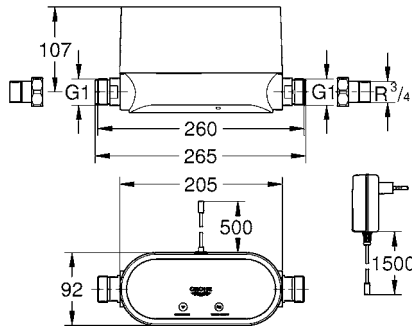

GROHE SENSE

GROHE Sense Guard es un controlador inteligente alimentado por red inalámbrica LAN de 110 V. Detecta de manera automática, manual o remota tuberías rotas, microfugas, riesgo de heladas y caudal inusual para evitar daños por inundaciones y mantener a salvo tu hogar.

Válvula solenoide que se abre sin electricidad. Personalización de las especificaciones vía GROHE Ondus App para iOS y Android. Indicador del estado vía luz LED, alarma y app. Para instalación horizontal o vertical justo después del medidor de agua, solo agua fría.

Incluye:

1. 1 x controlador de agua con conexión de 1"
   - Tuercas de montaje 3/4"
   - Cable de alimentación extensible de 0,7 m de longitud, conector tipo C
2. Marca CE LAN inalámbrica de 2,4 GHz
   Nivel de sonoridad I conforme DIN4109
   Hecho en Alemania

CÓDIGO 22503LN0