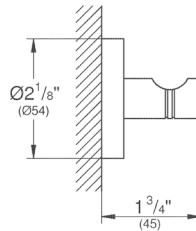

Gancho Essentials
Hecho de metal

40364DL1 ● Brushed Warm Sunset
40364GL1 ● Cool sunrise
40364AL1 ● Brushed Hard Graphite