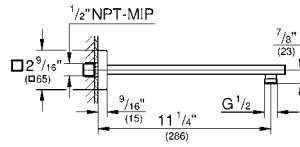

GROHE ACCESORIOS PARA REGADERAS

Brazo de regadera para instalación a pared
Acabado Cromo

CÓDIGO 27710000