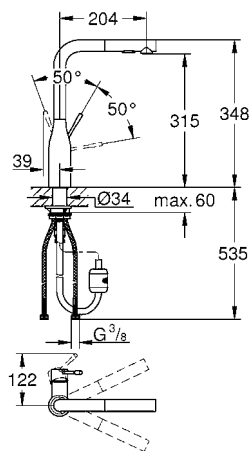

GROHE
StarLight

GROHE
SilkMove

Monomando para cocina Essence
Instalación de un solo orificio
Tecnología **EasyDock**, garantiza una fácil retracción y acoplamiento suave
Desviador: spray laminar / chorro lluvia **Speed-Clean**

Clean

Retorno automático a spray laminar
Salida giratoria de 360°
Mangueras de conexión flexibles a 3/8" europeo
Sistema de instalación rápida
Limitador de temperatura integrado
Acabado Cromo

Regadera
Dual Extraíble

Ángulo de
Confort

Tope de
Giro

Palanca con
Rotación Frontal

CÓDIGO 30270000

GROHE
StarLight

GROHE
SilkMove