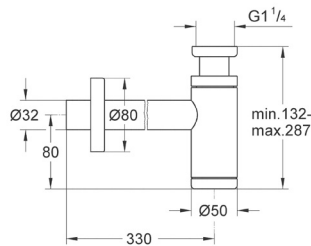

Césped para lavabo
Cuerpo de latón
Varios acabados

- **28912DL0** ● Brushed Warm Sunset
- **28912GL0** ● Cool sunrise
- **28912AL0** ● Brushed Hard Graphite