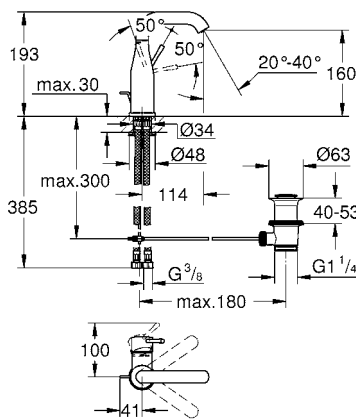

CÓDIGO 23379001

GROHE EcoJoy

GROHE SilkMove

GROHE StarLight

¡Ahorra agua! 5.7 lpm
 Monomando para lavabo con desagüe
 Essence
 Tamaño M
 Ajusta el ángulo del agua con **AquaGuide**
 Fácil instalación
 Mangueras en conexión 3/8" europeo
 Acabado Cromo