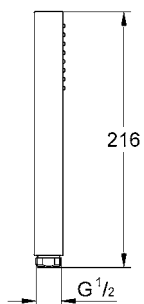

CÓDIGO 27891000

GROHE
DreamSpray

GROHE
StarLight

GROHE
EcoJoy

Regadera de mano Euphoria Cube
¡Ahorra agua! 9.5 lpm
Para baja, media y alta presión
Salidas de fácil limpieza con **SpeedClean**
WaterGuide para mayor durabilidad
Acabado Cromo