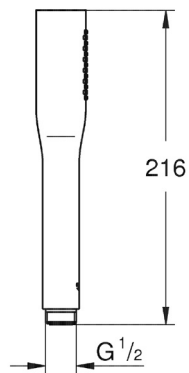

GROHE EUPHORIA COSMOPOLITAN

GROHE
StarLight

GROHE
EcoJoy

Euphoria Cosmopolitan stick
regadera manual
SpeedClean sistema anti-cal
Con **WaterGuide** para mayor durabilidad
Apto para calentador instantáneo
Presión mínima recomendada 1 Kg
Acabado cromo

CÓDIGO 27400000