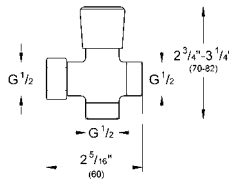

Desviador de regadera manual
Para instalación en brazo de regadera
Acabado Cromo

CÓDIGO 28036000