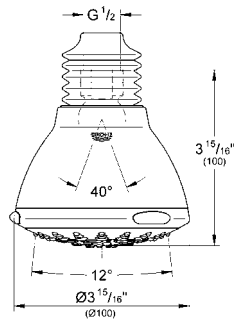

GROHE RELEXA

GROHE
DreamSpray

GROHE
StarLight

GROHE
EcoJoy

Regadera Relexa Ultra 5
Mínimo consumo 7.5 lpm
Para media y alta presión
5 tipos de chorros
Salidas de fácil limpieza con **SpeedClean**
WaterGuide para mayor durabilidad
Acabado Cromo

CÓDIGO 27068000

GROHE
DreamSpray

GROHE
StarLight

GROHE
EcoJoy