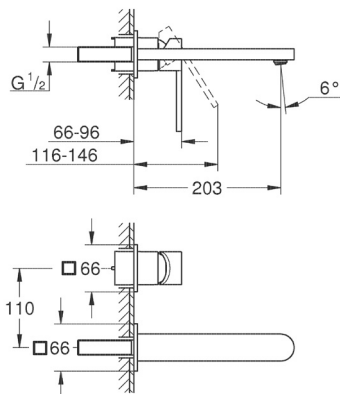

GROHE PLUS

Monomando para lavabo de pared
GROHE Plus
¡Ahorra agua! 5.7 lpm
Necesita válvula 23200000
No incluye desagüe
Ajusta el ángulo del agua con **AquaGuide**
Acabado cromo

Liaves
para baño
GROHE

CÓDIGO 29306003 + 23200000

nuevo