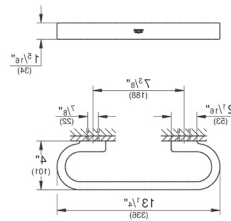

Barra de seguridad GROHE Selection
Longitud 60cm
Fijado a la pared
Acabado cromo

CÓDIGO 41064000

nuevo

DISPONIBLE A PARTIR DE JULIO 2020