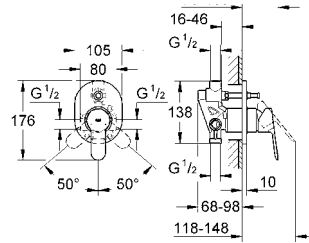

GROHE BAUEDGE

Monomando para regadera y tina Bauedge
Maneral de metal
Desviador: tina/regadera
Incluye válvula
Acabado Cromo

CÓDIGO 29039000 $ 1,600