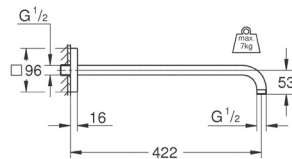

Rainshower
Brazo de regadera 42.2 cm
material: metal
con chapetón cuadrado
adecuado para todas las regaderas Rainshower

CÓDIGO 26145000