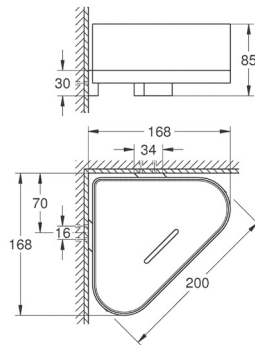

Jabonera Esquinera
Acabado cromo

CÓDIGO 41038000

nuevo