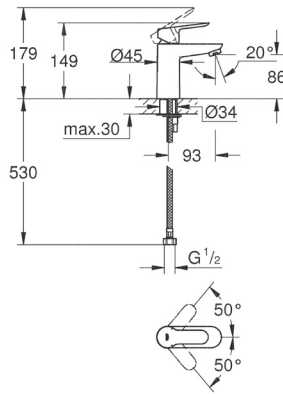

Monomando para lavabo BauEdge
Tamaño S
Rápida instalación
Grohe Longlife 2.8 cm
Acabado Cromo
Mangueras flexibles

CÓDIGO 32858000