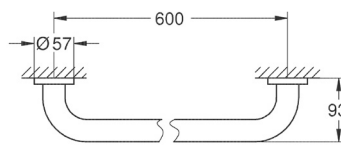

CÓDIGO 40365001

GROHE ESSENTIALS

Barra de seguridad Essentials, 34.9 cm
Hecho de metal
Acabado Cromo

CÓDIGO 40421001

Barra de seguridad
Hecho de metal
Acabado Cromo

CÓDIGO 40794001

Barra de agarre
Material de metal
Acabado Cromo