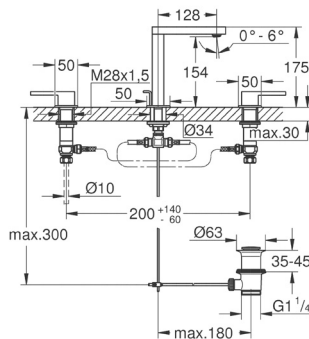

Liaves
para baño
GROHE

CÓDIGO 29306003 + 23200000

nuevo

Mezcladora para lavabo de 8" GROHE Plus
Incluye desagüe
Tamaño M
Conexión 1/2"
Acabado cromo

CÓDIGO 20301003

nuevo

Monomando para regadera GROHE Plus
Maneral de metal
Necesita válvula Smartbox 35601000
Acabado Cromo