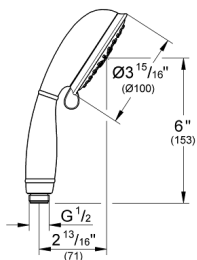

CÓDIGO 26076002

GROHE
StarLight

Barra deslizable Tempesta Cosmopolitan
Altura 60 cm
Acabado Cromo

CÓDIGO 27521000

GROHE TEMPESTA

GROHE
DreamSpray

GROHE
StarLight

GROHE
EcoJoy