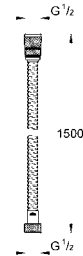

CÓDIGO 28626000

Sujetador para regadera manual Euphoria Cube
Acabado Cromo

CÓDIGO 27693000

Desviador de regadera manual
Para instalación en brazo de regadera
Acabado Cromo

CÓDIGO 28036000

GROHE ACCESORIOS PARA REGADERAS