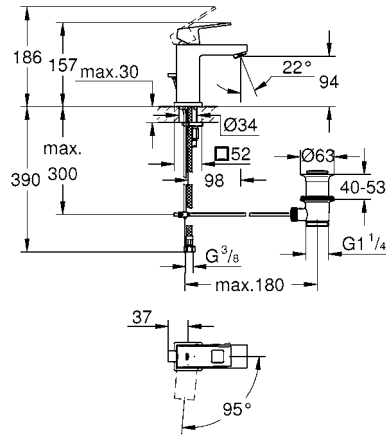

Smartbox

GROHE EUROCUBE

UNA CLARA DEFINICIÓN

GROHE EUROCUBE

GROHE EcoJoy

GROHE SilkMove

GROHE StarLight

¡Ahorra agua! 5.7 lpm
 Monomando para lavabo con desagüe
 Eurocube
 Tamaño S
 Fácil instalación
 Mangueras en conexión 3/8" europeo
 Acabado Cromo