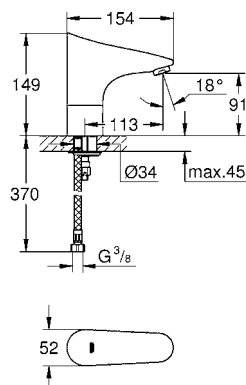

Llave electrónica con sensor infrarrojo Europlus E
¡Ahorra agua! 5.7 lpm
Para agua fría o premezclada
Batería de litio de 6 V, tipo CR-P2
Duración de la batería: aprox. 7 años
(150 actuaciones al día)
Mangueras de conexión flexibles 3/8" europeo
Válvula de retención
Válvula de solenoide
Sistema de rápida instalación
Visualización del estado de la batería de múltiples etapas
7 programas preestablecidos:
• Lavado automático
• Desinfección térmica
• Modo de limpieza
Funciones adicionales y ajustes precisos con control remoto (se vende por separado)

CÓDIGO 36208001