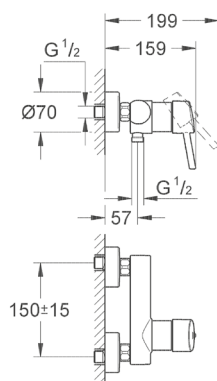

Mezclador para regadera expuesto Concetto
Instalación en pared
Maneral de metal
Con conexión para regadera de mano
Uniones - S
Limitador de caudal ajustable
Presión mínima 1 Kg

CÓDIGO 32210001

nuevo