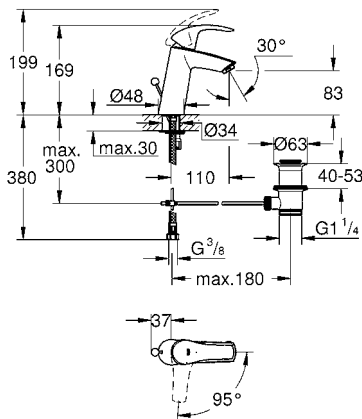

lavas
 para baño
 GROHE

CÓDIGO 32926002

GROHE EcoJoy

GROHE SilkMove ES

GROHE StarLight

¡Ahorra agua! 5.7 lpm
 Monomando para lavabo con desagüe
 Eurosmart
 Tamaño M
 Fácil instalación
 Mangueras en conexión 3/8" europeo
 Acabado Cromo