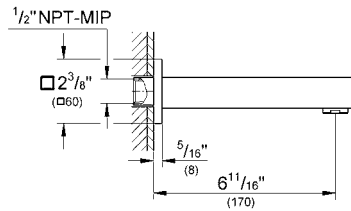

Salida para tina Eurocube
Instalación a pared
Acabado Cromo

CÓDIGO 13305000

GROHE
StarLight