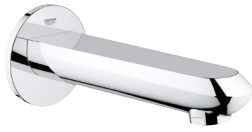

GROHE EURODISC COSMOPOLITAN

Salida para tina Eurodisc Cosmopolitan
Instalación a pared
Acabado Cromo

CÓDIGO 13278002