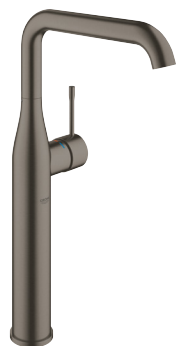

GROHE
StarLight

32901AL1

40365AL1

40366AL1- 60 cm
40688AL1- 48 cm

13139AL3

38732AL0

40385AL1

28912AL0