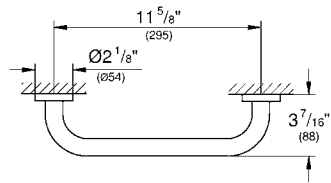

GROHE ESSENTIALS

Barra de seguridad Essentials, 34.9 cm
Hecho de metal
Acabado Cromo

CÓDIGO 40421001