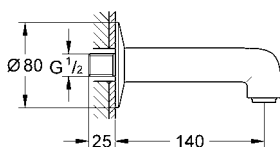

Salida para tina Bauclassic
Instalación a pared
Acabado Cromo

CÓDIGO 13258000