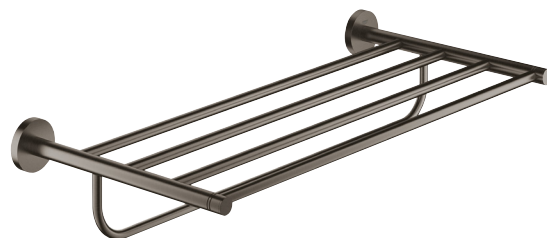

40366AL1- 60 cm
40688AL1- 48 cm

13139AL3

40385AL1

28912AL0

40364AL1

40689AL1

40800AL1