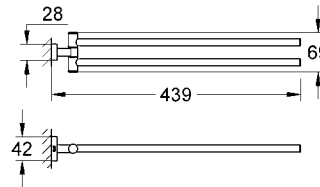

Toallero de barra doble Essentials Cube
Hecho de metal
Acabado Cromo

CÓDIGO 40624001