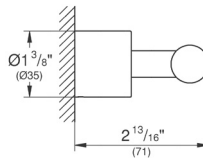

Gancho Atrio
Acabado Cromo

CÓDIGO 40312003