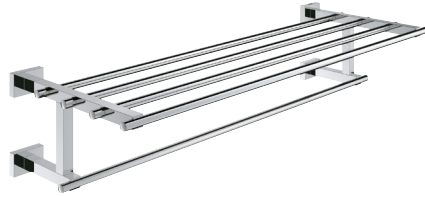

GROHE ESSENTIALS CUBE

Toallero multitrack Essentials Cube
Hecho de metal
Acabado Cromo

CÓDIGO 40512001