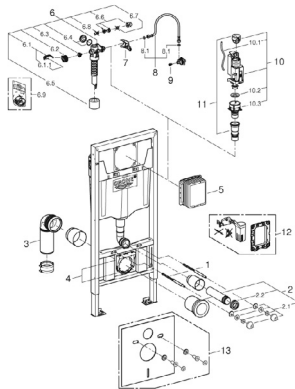

GROHE RAPID SL

Rapid SL para sanitario
Tanque empotrado
Ajuste de fábrica 3 y 6 litros
Altura 1.13 m
Para instalaciones en la pared o muro falso
Con soporte vertical para tazas con un área de apoyo de menos de 20 cm
Marco de acero
Ajuste rápido
Material de fijación
Aprobado por TÜV
2 pernos de fijación para el sanitario
Distancia entre pernos 18 y 23 cm
Profundidad ajustable
Codo de desagüe Ø 90 mm
Transición Ø 90 mm
Conjunto de conexión de entrada y salida
Válvula de descarga neumática que ofrece 2 opciones:
Dual Flush o descarga única
3 entradas de conexión: izquierda, derecha o por detrás

CÓDIGO 38749002

Soportes de pared para Rapid SL
Para instalación en la pared
Para fijar los elementos en pared sólida o muro falso
Regulable desde 13-23 cm
Revestimiento individual o en serie
Elementos de fijación
Pernos y tuercas (2 piezas)

CÓDIGO 3855800M