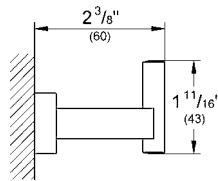

Gancho Essentials Cube
Hecho de metal
Acabado Cromo

CÓDIGO 40511001