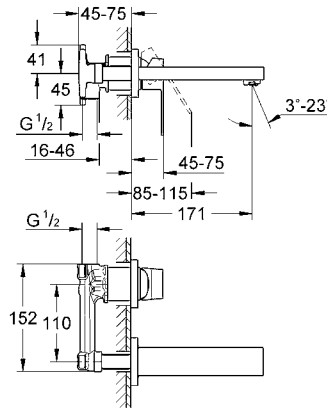

Monomando para lavabo a pared Eurocube
Tamaño S
Ajusta el ángulo del agua con **AquaGuide**
No incluye desagüe
Necesita válvula 23200000
Acabado Cromo

CÓDIGO 19895000 + 23200000

GROHE SilkMove

GROHE StarLight