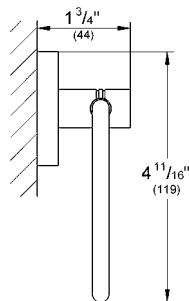

Portapapel Essentials
Hecho de metal
Acabado Cromo

CÓDIGO 40689001