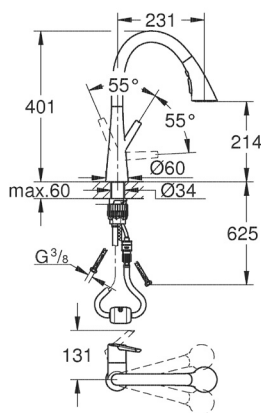

Regadera
Dual Extraíble

Rociador
Extraíble

Ángulo de
Comfort

Palanca con
Rotación Frontal

CÓDIGO 32553002

GROHE
StarLight

GROHE
SilkMove

Monomando de cocina Zedra
Sistema de rápida instalación
Rociador de metal
Desviador: spray laminar / chorro lluvia
SpeedClean
Retorno automático a spray laminar
Limitador de volumen ajustable
Con **EasyDock** se garantiza una fácil retracción
y un acoplamiento suave
Salida giratoria de 360°
Protección contra retorno
Mangueras de conexión flexibles a 3/8" europeo
Acabado Cromo