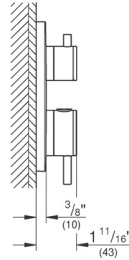

GROHE ATRIO NEW

Termostato con control de volumen para regadera
Necesita válvula 35601000
Acabado Cromo

CÓDIGO 24150003 + 35601000

Smartbox