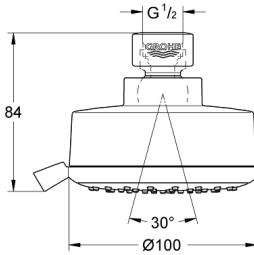

CÓDIGO 27610001

GROHE
DreamSpray

GROHE
StarLight

GROHE
EcoJoy

Regadera Tempesta Cosmopolitan
¡Ahorra agua! 9.5 lpm
Para media y alta presión
4 tipos de chorro
Salidas de fácil limpieza con **SpeedClean**
WaterGuide para mayor durabilidad
Acabado Cromo