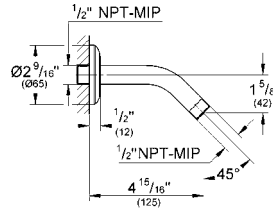

GROHE ACCESORIOS PARA REGADERAS

Brazo de regadera para instalación a pared
Acabado Cromo

CÓDIGO 27414000