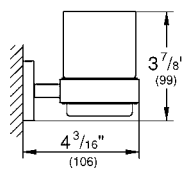

Soporte con vaso Essentials
Material: metal/cristal
Acabado Cromo

CÓDIGO 40447001