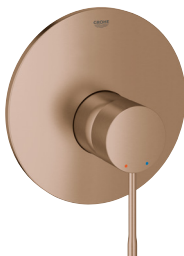

CONOCE LOS PRODUCTOS BRUSHED WARM SUNSET

19967DL1

19286DL1

26066DL0