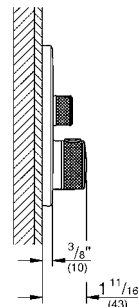

¡La temperatura perfecta sin esfuerzo!

Termostato de 3 salidas GROHE SmartControl redondo
Se pueden usar las 3 salidas al mismo tiempo
Controla volumen y temperatura
Necesita válvula GROHE Rápido SmartBox 35601000
Presiona GROHE SmartControl ON-OFF, gira para ajustar el volumen de EcoJoy a máximo consumo, símbolos intercambiables
Botón de seguridad GROHE SafeStop a 38 °C
Limitador de temperatura GROHE SafeStop Plus 46 °C
Superdelgado, cubierta de solo 1 cm
Cuenta con válvulas de retención y filtros de suciedad
Acabado Cromo

CÓDIGO 29138000 + 35601000

$ 15,200