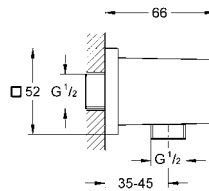

CÓDIGO 27074000

Codo de pared con sujetador para
regadera manual
Acabado Cromo

CÓDIGO 28629000

Codo para pared Euphoria Cube
Acabado Cromo

CÓDIGO 27704000

GROHE ACCESORIOS PARA REGADERAS

Codo de pared
Acabado Cromo