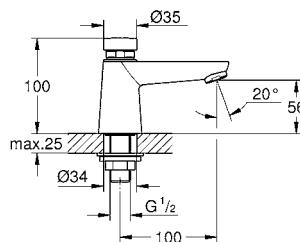

¡Ahorra agua! 5.7 lpm
Llave de cierre automático Euroeco Cosmopolitan
Para agua fría o premezclada
3 tiempos ajustables:
Corto: 7 segundos (de fábrica)
Medio: 15 segundos
Largo: 30 segundos

CÓDIGO 36265000