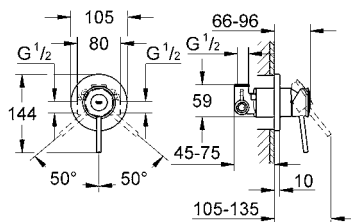

GROHE BAUCLASSIC

Monomando para regadera Bauclassic
Maneral de metal
Incluye válvula
Acabado Cromo

CÓDIGO 29048000