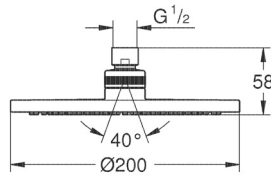

GROHE TEMPESTA

GROHE
DreamSpray

GROHE
StarLight

GROHE
EcoJoy

Regadera Tempesta Cosmopolitan 200
Para baja, media y alta presión
Acabado Cromo

CÓDIGO 27541001

Regaderas
de techo y
pared