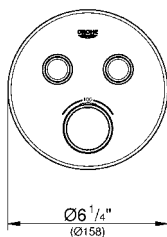

GROHE TERMOSTATOS SMARTCONTROL

GROHE QuickFix

GROHE TurboStart

GROHE StarLight

¡La temperatura perfecta sin esfuerzo!

Termostato de 2 salidas GROHE SmartControl redondo
Se pueden usar las 2 salidas al mismo tiempo
Controla volumen y temperatura
Necesita válvula GROHE Rápido SmartBox 35601000
Presiona GROHE SmartControl ON-OFF, gira para ajustar el volumen de EcoJoy a máximo consumo, símbolos intercambiables
Botón de seguridad GROHE SafeStop a 38 °C
Limitador de temperatura GROHE SafeStop Plus 46 °C
Superdelgado, cubierta de solo 1 cm
Cuenta con válvulas de retención y filtros de suciedad
Acabado Cromo

29119AL0 ● Brushed Hard Graphite **DISPONIBLE JULIO 2020**

CÓDIGO 29137000 + 35601000

$ 14,170

GROHE QuickFix

GROHE TurboStart

GROHE StarLight