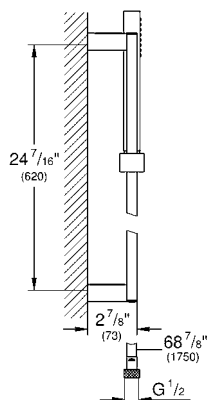

CÓDIGO 27125000

GROHE EUPHORIA CUBE

GROHE
DreamSpray

GROHE
StarLight

GROHE
EcoJoy

Barra deslizable con regadera de mano
Euphoria Cube
¡Ahorra agua! 9.5 lpm
Para baja, media y alta presión
Altura 60 cm
Incluye regadera de mano con 1 tipo de chorro
Incluye manguera 1.7 m
Salidas de fácil limpieza con **SpeedClean**
WaterGuide para mayor durabilidad
Acabado Cromo