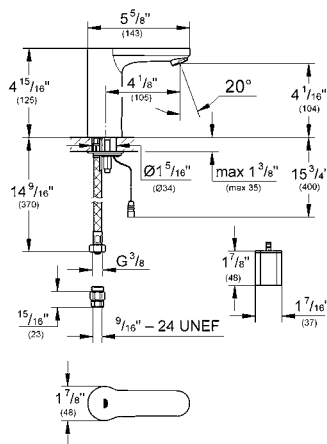

Llave de lavabo electrónica con sensor infrarrojo
¡Ahorra agua! 3.8 lpm
Con dispositivo de mezcla oculto y limitador de temperatura ajustable
Batería de litio de 6 V, tipo CR-P2
Duración de la batería: aprox. 7 años
(150 actuaciones al día)
Visualización del estado de la batería de múltiples etapas
Válvula solenoide integrada
Ciclo de lavado 12 seg, 0.2 galones
Sistema de rápida instalación
7 programas preestablecidos:
• Lavado automático
• Desinfección térmica
• Modo de limpieza
Funciones adicionales y ajustes precisos con control remoto (se vende por separado)

CÓDIGO 36329000