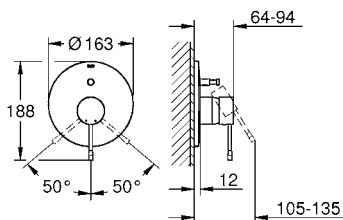

ESSENCE COLORS

GROHE SilkMove

GROHE StarLight

Monomando para regadera y tina Essence
Desviador: tina/regadera
Maneral de metal
Necesita válvula 33963000

- **19285DL1 + 33963000** ● Brushed Warm Sunset
- **19285GL1 + 33963000** ● Cool sunrise
- **19285AL1 + 33963000** ● Brushed Hard Graphite

GROHE QuickFix

GROHE StarLight

GROHE TurboStat