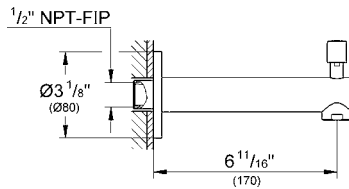

CÓDIGO 13274001

Salida para tina con desviador Concepto
Instalación a pared
Acabado Cromo

CÓDIGO 13275001

Llaves
para baño
GROHE

GROHE EUROSMART COSMOPOLITAN

Enfocado en lo esencial.

Eurosmart Cosmopolitan evita deliberadamente cualquier cosa superflua. La historia del diseño de esta línea de llaves apela a los amantes de la arquitectura moderna, combinando la estética moderna con excelente ergonomía y la más alta funcionalidad. Nuestras tecnologías probadas, incluyendo GROHE SilkMove®, GROHE SilkMove® ES y GROHE StarLight®, están comprometidas para cumplir con nuestra promesa de calidad.