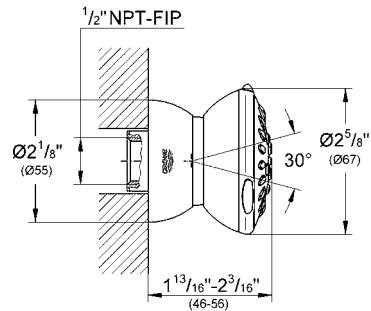

CÓDIGO 27068000

GROHE
DreamSpray

GROHE
StarLight

GROHE
EcoJoy

Regadera lateral Relexa
2 tipos de chorros
Salidas de fácil limpieza con **SpeedClean**
WaterGuide para mayor durabilidad
Acabado Cromo

CÓDIGO 27070000