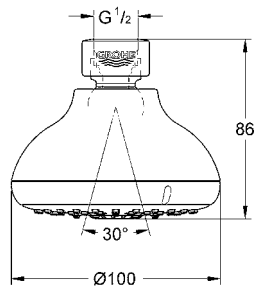

CÓDIGO 27591001

GROHE
DreamSpray

GROHE
StarLight

GROHE
EcoJoy

Regadera Tempesta
¡Ahorra agua! 9.5 lpm
Para media y alta presión
4 tipos de chorro
Salidas de fácil limpieza con **SpeedClean**
WaterGuide para mayor durabilidad
Acabado Cromo