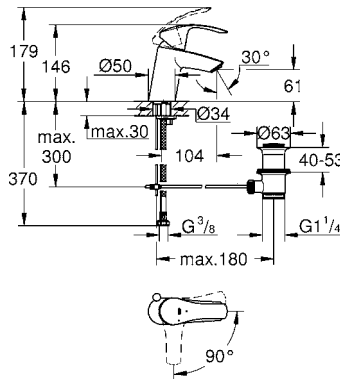

GROHE EUROSMART

GROHE EcoJoy

GROHE SilkMove ES

GROHE StarLight

¡Ahorra agua! 5.7 lpm
 Monomando para lavabo con desagüe
 Eurosmart
 Tamaño S
 Fácil instalación
 Mangueras en conexión 3/8" europeo
 Acabado Cromo