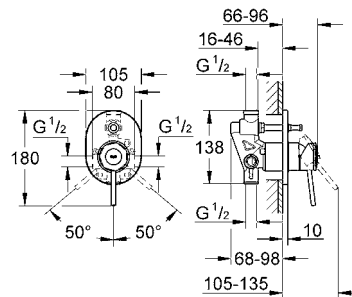

Monomando para regadera y tina Bauclassic
Maneral de metal
Desviador: tina/regadera
Incluye válvula
Acabado Cromo

CÓDIGO 29047000