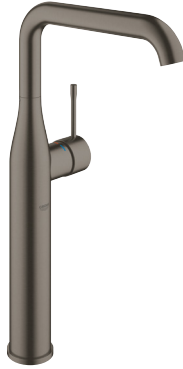

ESSENCE COLORS

¡Ahorra agua! 5.7 lpm
Monomando para lavabo sin desagüe Essence
Tamaño XL
Ajusta el ángulo del agua con **AquaGuide**
Fácil instalación
Mangueras en conexión 3/8" europeo

- **32901DL1** ● Brushed Warm Sunset
- **32901GL1** ● Cool sunrise
- **32901AL1** ● Brushed Hard Graphite

Llaves para baño GROHE