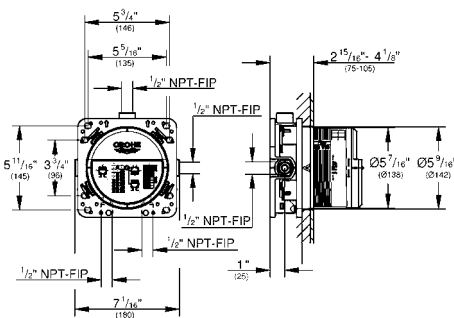

Válvula GROHE Rápido SmartBox
3 salidas de 1/2"
2 entradas inferiores de 1/2"
Profundidad de instalación 7.5 - 10.5 cm
Unidad de conexión en latón
Válvula con caja empotrable y cubierta de protección
Sin set final de instalación
Válvula para todos los productos SmartControl

CÓDIGO 35601000