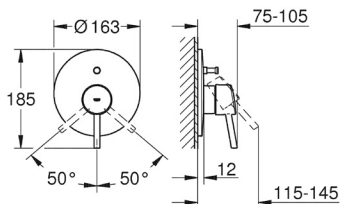

GROHE CONCETTO

Monomando para regadera y tina Concetto
Maneral de metal
Desviador: tina/regadera
Necesita válvula 33963000
Acabado Cromo

Liaves
para baño
GROHE

CÓDIGO 19346001 + 33963000