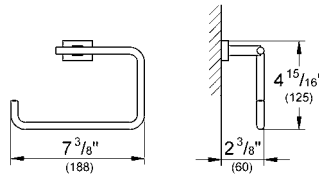

CÓDIGO 40512001

Toallero de barra doble Essentials Cube
Hecho de metal
Acabado Cromo

CÓDIGO 40624001

Toallero de barra Essentials Cube, 55.8 cm
Hecho de metal
Acabado Cromo

CÓDIGO 40509001

GROHE ESSENTIALS CUBE