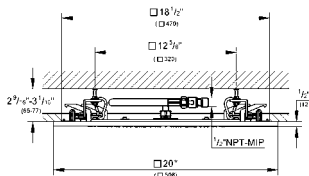

GROHE RAINSHOWER

GROHE
DreamSpray

GROHE
StarLight

GROHE
EcoJoy

Regadera a techo Rainshower F-20
¡Ahorra agua! 6.6 lpm
Salidas de fácil limpieza con **SpeedClean**
Funciona con presión Media y Alta
Hecho de metal
Acabado Cromo

CÓDIGO 26471000

GROHE
DreamSpray

GROHE
StarLight

GROHE
EcoJoy