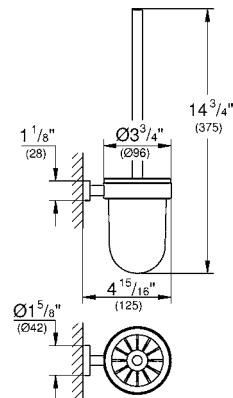

Escobillero de pared Essentials Cube
Material: metal/cristal
Acabado Cromo

CÓDIGO 40513001