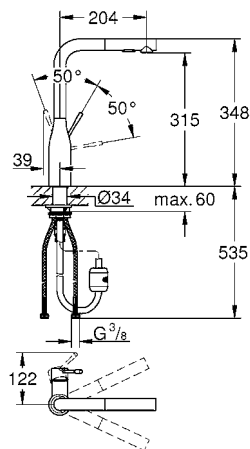

Ángulo de
Confort

Tope de
Giro

Palanca con
Rotación Frontal

CÓDIGO 30270000

GROHE
StarLight

GROHE
SilkMove

Monomando para cocina Essence
Instalación de un solo orificio
Tecnología **EasyDock**, garantiza una fácil retracción y acoplamiento suave