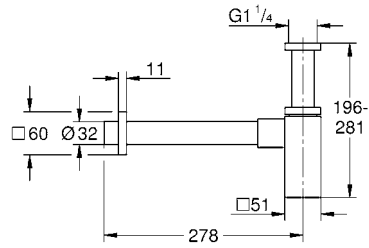

CÓDIGO 40344001

COMPLEMENTOS GROHE

Complementos para darle una mejora a
cada nuevo proyecto

GROHE COMPLEMENTOS

GROHE COMPLEMENTOS

Césped bote cuadrado
para lavabo
Cuerpo de latón
Acabado Cromo

CÓDIGO 40564000