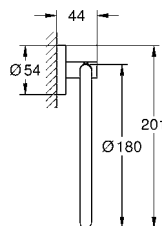

Toallero de argolla Essentials
Hecho de metal
Fijación oculta

- **40365DL1** ● Brushed Warm Sunset
- **40365GL1** ● Cool sunrise
- **40365AL1** ● Brushed Hard Graphite