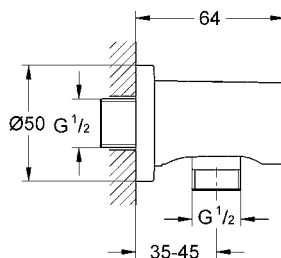

GROHE
StarLight

Codo de pared para regadera de mano
Rainshower
Conexión con protección antirretorno

- **27057DL0** ● Brushed Warm Sunset
- **27057GL0** ● Cool sunrise
- **27057AL0** ● Brushed Hard Graphite

GROHE
StarLight