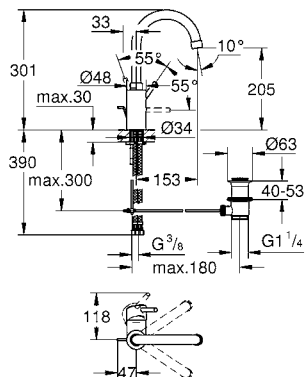

CÓDIGO 23451001

GROHE CONCETTO

GROHE
SilkMove

GROHE
StarLight

Monomando para lavabo con desagüe Concetto
Tamaño L
Fácil instalación
Mangueras en conexión 3/8" europeo
Acabado Cromo

CÓDIGO 32629002

GROHE
StarLight