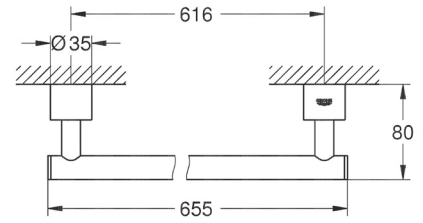

CÓDIGO 41038000

nuevo

Barra de seguridad GROHE Selection
Longitud 60cm
Fijado a la pared
Acabado cromo

CÓDIGO 41064000

nuevo

DISPONIBLE A PARTIR DE JULIO 2020

GROHE ATRIO NEW ACCESORIOS

GROHE ATRIO NEW ACCESORIOS