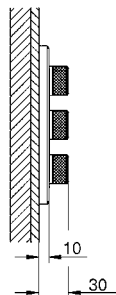

SmartControl de 3 salidas redondo
Solo ajuste de volumen
Necesita un termostato central
Presiona GROHE SmartControl para ON-OFF, gira para ajustar el volumen de EcoJoy a Full Flow, símbolos intercambiables
Acabado Cromo

CÓDIGO 29122000 + 35601000