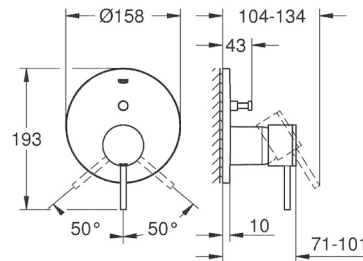

Monomando para regadera y tina Atrio
Desviador: tina/regadera
Maneral de metal
Necesita válvula Smartbox 35601000
Acabado Cromo

CÓDIGO 24066003 + 35601000

Smartbox