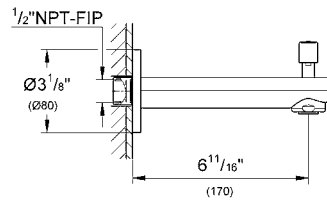

CÓDIGO 13272000

nuevo

GROHE EUROSMART COSMOPOLITAN

Salida para tina con desviador
Eurosmart Cosmopolitan
Instalación a pared
Acabado Cromo

CÓDIGO 13273000

GROHE EUROSMART

Diseño que fluye. Un gran diseño de baño se adapta de manera natural a la vida real sin perder su carácter. Hemos creado esta nueva línea para personas que buscan un producto con diseño que les brinde el equilibrio perfecto entre precio y desempeño.