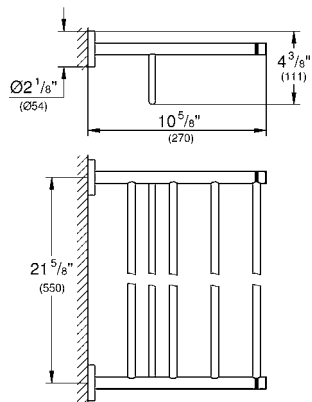

GROHE ESSENTIALS

Toallero multirack Essentials
Hecho de metal
Acabado Cromo

CÓDIGO 4080001