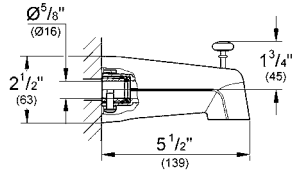

Salida para tina con desviador Eurosmart
Instalación a pared
Acabado Cromo

Ilaves
para baño
GROHE

CÓDIGO 13611000