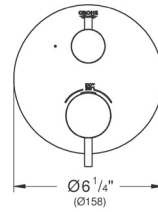

Termostato: con control de volumen para regadera y tina, con desviador
Necesita válvula 35601000
Acabado Cromo

CÓDIGO 24151003 + 35601000

Smartbox