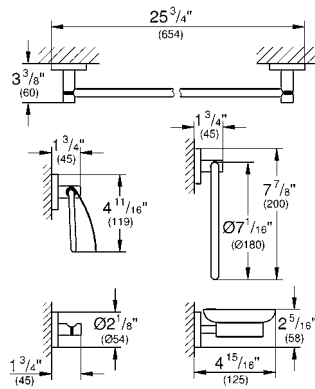

Set de 5 accesorios Essentials
Material: metal/cristal
Incluye:
• Toallero de barra 60 cm
• Toallero de argolla
• Gancho
• Jabonera
• Portapapel con cubierta
Acabado Cromo

CÓDIGO 40344001