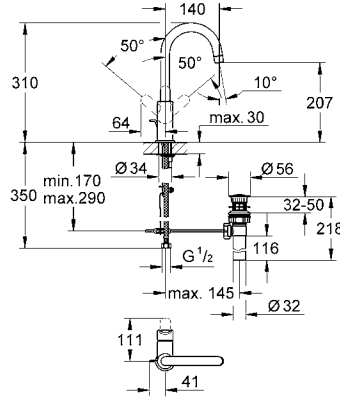

Monomando para lavabo Bauedge
Rápida instalación
Incluye desagüe
Tamaño L
Salida giratoria
Acabado Cromo

CÓDIGO 23093000