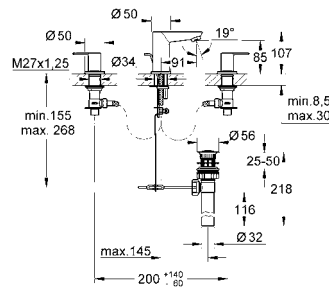

Mezcladora para lavabo con manerales separados a 8" Bauedge
Incluye desagüe
Acabado Cromo

CÓDIGO 20197000