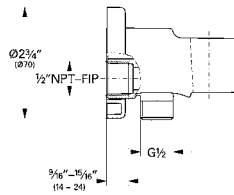

CÓDIGO 27074000

Codo de pared con sujetador para
regadera manual
Acabado Cromo

CÓDIGO 28629000

Codo para pared Euphoria Cube
Acabado Cromo

CÓDIGO 27704000

GROHE ACCESORIOS PARA REGADERAS

Codo de pared
Acabado Cromo