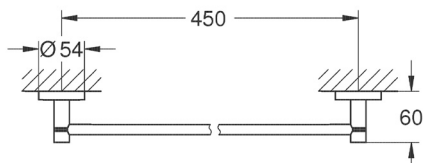

GROHE ESSENTIALS

Toallero multirack Essentials
Hecho de metal
Acabado Cromo

CÓDIGO 4080001

Toallero de barra doble Essentials
Hecho de metal
Acabado Cromo

CÓDIGO 40802001

Toallero de barra
Hecho de metal
Acabado Cromo