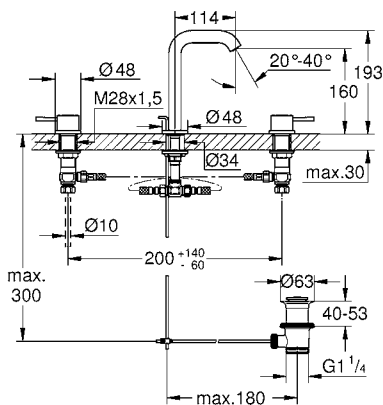

¡Ahorra agua! 5.7 lpm
Mezcladora para lavabo de 8" con desagüe Essence
Tamaño M
Ajusta el ángulo del agua con **AquaGuide**
Fácil instalación
Conexión 3/8" europeo
Acabado Cromo

CÓDIGO 20296001

GROHE EcoJoy

GROHE StarLight