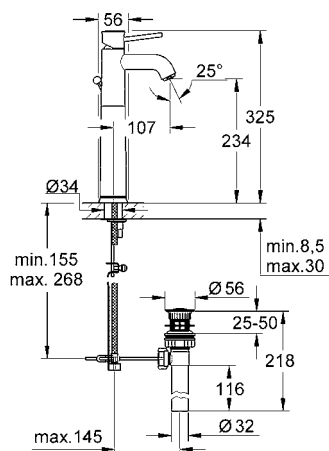

Monomando para lavabo Bauclassic
Rápida instalación
Incluye desagüe
Mangueras flexibles
Acabado Cromo

CÓDIGO 32868000