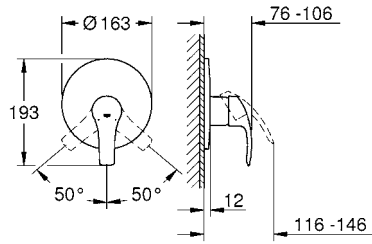

GROHE EUROSMART

Monomando para regadera Eurosmart
Maneral de metal
Necesita válvula 33964000
Acabado Cromo

CÓDIGO 19451002 + 33964000