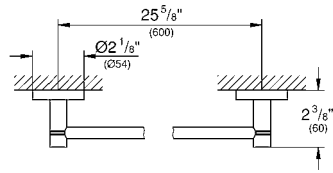

Toallero de barra Essentials
Hecho de metal
Acabado Cromo

CÓDIGO 40366001