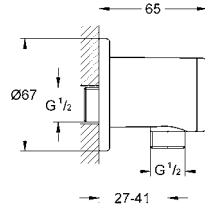

CÓDIGO 27074000

Codo de pared con sujetador para
regadera manual
Acabado Cromo

CÓDIGO 28629000

Codo para pared Euphoria Cube
Acabado Cromo

CÓDIGO 27704000

GROHE ACCESORIOS PARA REGADERAS

Codo de pared
Acabado Cromo