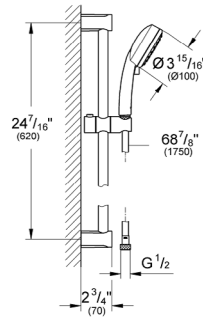

GROHE TEMPESTA

GROHE
DreamSpray

GROHE
StarLight

GROHE
EcoJoy

Barra deslizable con regadera de mano Tempesta Cosmopolitan
¡Ahorra agua! 6.6 lpm
Para media y alta presión
Altura 60 cm
Incluye regadera de mano con 2 tipos de chorro
Incluye manguera RelaxaFlex 1.7 m
Salidas de fácil limpieza con **SpeedClean**
WaterGuide para mayor durabilidad
Acabado Cromo

CÓDIGO 26076002

GROHE
StarLight