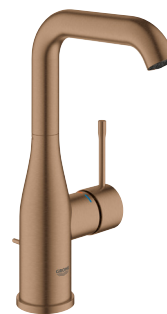

28912GL0

40364GL1

40689GL1

40800GL1

CONOCE LOS PRODUCTOS BRUSHED WARM SUNSET

23589DL1

23462DL1

32628DL1