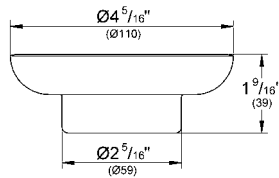

GROHE ESSENTIALS

Jabonera Essentials
Material: cristal

CÓDIGO 40368001