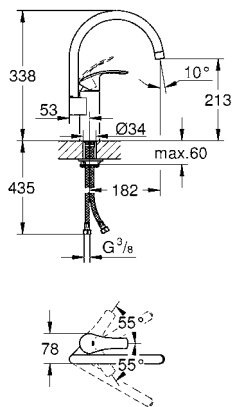

GROHE
EcoJoy

GROHE
StarLight

GROHE
SilkMove

Monomando de cocina Eurosmart
Sistema de rápida instalación
Limitador de temperatura integrado
Limitador de caudal ajustable
Instalación de un solo orificio
Salida giratoria ajustable 0° / 150° / 360°
Mangueras de conexión flexibles 3/8" europeo
Acabado Cromo

Libre de Plomo
y Niquel

Fácil
de cambiar

Ángulo de
Confort

Tope de
Giro

CÓDIGO 3320202

GROHE
EcoJoy

GROHE
StarLight

GROHE
SilkMove