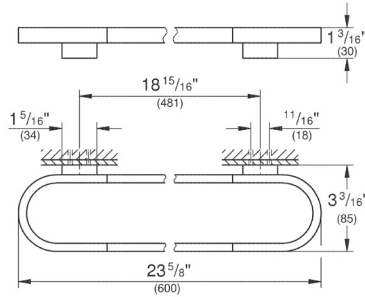

Toallero GROHE Selection
Longitud 60cm
Hecho de metal
Acabado cromo

CÓDIGO 41056000

nuevo

Toallero de barra GROHE Selection
Longitud 40 cm
Hecho de metal
Acabado Cromo

CÓDIGO 41063000

nuevo

DISPONIBLE A PARTIR DE JULIO 2020