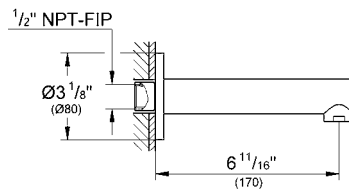

Salida para tina Concepto
Instalación a pared
Acabado Cromo

CÓDIGO 13274001