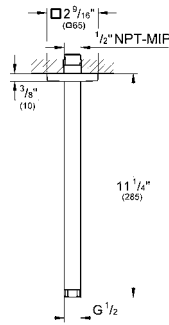

Brazo de regadera para instalación desde techo
Acabado Cromo

CÓDIGO 27487000