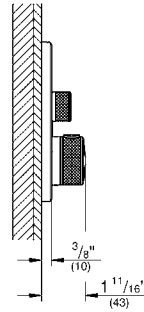

3/8"
(10)
1 11/16"
(43)

¡La temperatura perfecta sin esfuerzo!

Termostato de 2 salidas GROHE SmartControl cuadrado
Se pueden usar las 2 salidas al mismo tiempo
Controla volumen y temperatura
Necesita válvula GROHE Rápido SmartBox 35601000
Presiona GROHE SmartControl ON-OFF, gira para ajustar el volumen de EcoJoy a máximo consumo, símbolos intercambiables
Botón de seguridad GROHE SafeStop a 38 °C
Limitador de temperatura GROHE SafeStop Plus 46 °C
Superdelgado, cubierta de solo 1 cm
Cuenta con válvulas de retención y filtros de suciedad
Acabado Cromo

CÓDIGO 29141000 + 35601000

GROHE QuickFix

GROHE TurboStart

GROHE StarLight