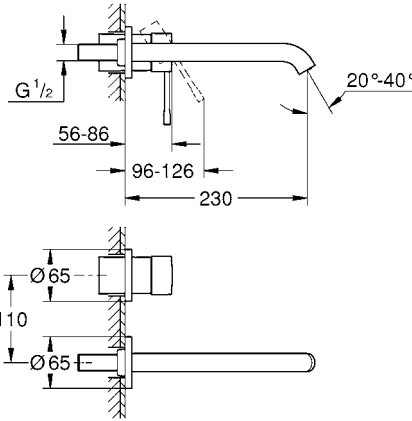

¡Ahorra agua! 5.7 lpm
Monomando para lavabo a pared Essence
Tamaño L
No incluye desagüe
Ajusta el ángulo del agua con **AquaGuide**
Necesita válvula 23571000
Fácil instalación

- **19967DL1 + 23571000** ● Brushed Warm Sunset
- **19967GL1 + 23571000** ● Cool sunrise
- **19967AL1 + 23571000** ● Brushed Hard Graphite