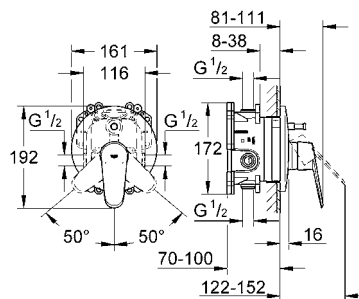

Monomando para regadera y tina
Eurodisc Cosmopolitan
Desviador: tina/regadera
Maneral de metal
Necesita válvula 33963000
Acabado Cromo

CÓDIGO 19548002 + 33963000