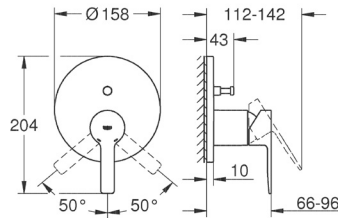

Monomando para regadera y tina Lineare
Maneral de metal
Necesita válvula GROHE Rapido SmartBox
35601000
Acabado Cromo

CÓDIGO 24064001+ 35601000

Smartbox