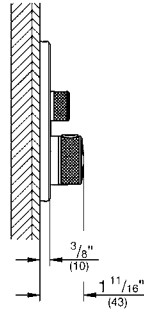

3/8"
(10)
1 11/16"
(43)

¡La temperatura perfecta sin esfuerzo!

Termostato de 3 salidas GROHE SmartControl cuadrado
Se pueden usar las 3 salidas al mismo tiempo
Controla volumen y temperatura
Necesita válvula GROHE Rápido SmartBox 35601000
Presiona GROHE SmartControl ON-OFF, gira para ajustar el volumen de EcoJoy a máximo consumo, símbolos intercambiables
Botón de seguridad GROHE SafeStop a 38 °C
Limitador de temperatura GROHE SafeStop Plus 46 °C
Superdelgado, cubierta de solo 1 cm
Cuenta con válvulas de retención y filtros de suciedad
Acabado Cromo

CÓDIGO 29142000 + 35601000