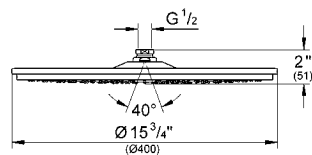

GROHE RAINSHOWER COSMOPOLITAN

GROHE
DreamSpray

GROHE
StarLight

GROHE
EcoJoy

Regadera Rainshower Cosmopolitan
¡Ahorra agua! 9.5 lpm
Para media y alta presión
Salidas de fácil limpieza con **SpeedClean**
Esta regadera solo puede ser utilizada
con el brazo 28983000
Hecho de latón
Acabado Cromo

CÓDIGO 28783000

GROHE
DreamSpray

GROHE
StarLight

GROHE
EcoJoy