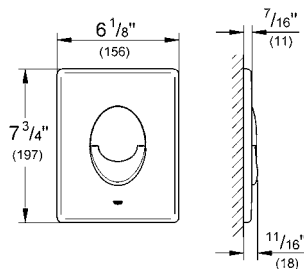

Skate Air
Pulsador de descarga
Dual Flush
Accionamiento neumático
Instalación vertical
156 x 197 mm
Hecho de ABS
Acabado Cromo

CÓDIGO 38505000