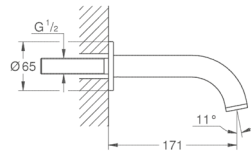

Salida para tina
Montado a la pared
Hecho de metal
Longitud 171mm
Acabado cromado
Presión mínima recomendada 1 Litro.

13139AL3 ● Brushed Hard Graphite

nuevo