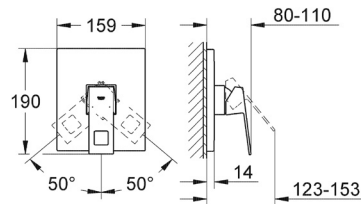

Monomando para regadera Eurocube
Maneral de metal
Necesita válvula 33964000
Acabado Cromo

CÓDIGO 19898000 + 33964000