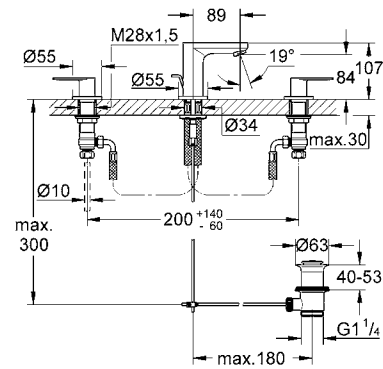

Mezcladora para lavabo de 8" con desagüe
Eurosmart Cosmopolitan
Tamaño S
Fácil instalación
Conexión 3/8" europeo
Acabado Cromo

CÓDIGO 20187000

GROHE StarLight