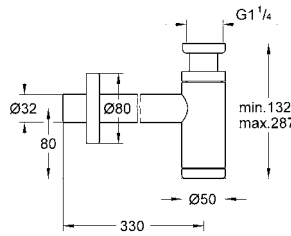

Césped para lavabo
Cuerpo de latón
Acabado Cromo

CÓDIGO 28912000