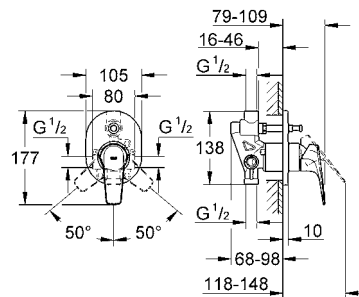

Monomando para regadera y tina Bauflow
Maneral de metal
Desviador: tina/regadera
Incluye válvula
Acabado Cromo

CÓDIGO 29045000

$ 1,865