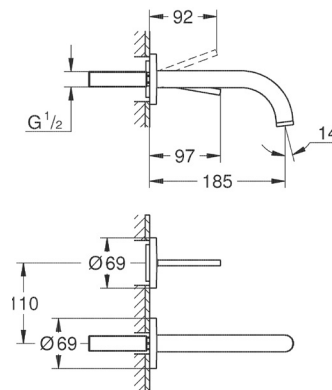

Monomando para lavabo de pared Atrio
Tamaño S
No incluye desagüe
Necesita válvula 23429000
Acabado Cromo

CÓDIGO 19287003 + 23429000

GROHE ATRIO NEW

Mezcladora para lavabo con manerales separados a 8" Atrio
 Incluye desagüe
 Tamaño M
 Mangueras en conexión 3/8" europeo
 Acabado Cromo