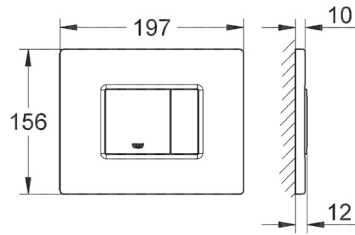

GROHE RAPID SL

Skate Cosmopolitan
Pulsador de descarga
Dual Flush
Accionamiento neumático
Instalación vertical u horizontal
156 x 197 mm
Hecho de ABS
Acabado Cromo

CÓDIGO 38732GL0