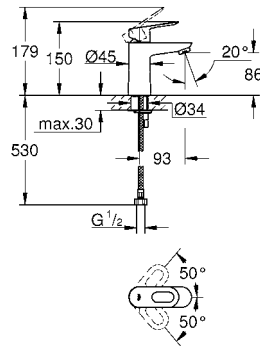

GROHE BAULOOP

Monomando para lavabo Bauloop
Rápida instalación
No incluye desagüe
Mangueras flexibles
Acabado Cromo

CÓDIGO 32854000

$ 1,280