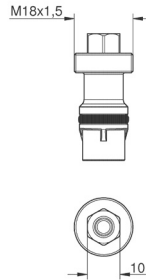

Llaves de cierre
Combinable con los termostatos
SmartControl con GROHE Rápido SmartBox
En caja de 2 unidades

CÓDIGO 1405300M