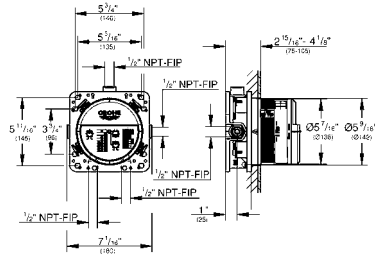

CÓDIGO 33963000

GROHE
SilkMove

Válvula de Balanceo de Presión (PBV)
Sólo una salida
Sin set de instalación final
Con llaves de cierre

CÓDIGO 35110000

GROHE VÁLVULAS

Válvula GROHE Rápido SmartBox
3 salidas de 1/2"
2 entradas inferiores, 1/2"
Profundidad de instalación 7.5-10.5 cm
Unidad de conexión en latón
Válvula con caja empotrable y cubierta de protección
Sin set final de instalación
Solo compatible con GROHE SmartControl
- Termostatos
- Mezcladores