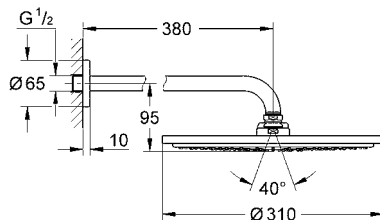

Set de regadera Rainshower Cosmopolitan
Consiste en:
Regadera fija
Brazo de regadera de 38 cm
Salidas de fácil limpieza con **SpeedClean**
Sin goteo después del cierre con **DropStop**
9.5 lpm

- **26066DL0** ● Brushed Warm Sunset
- **26066GL0** ● Cool sunrise
- **26066AL0** ● Brushed Hard Graphite