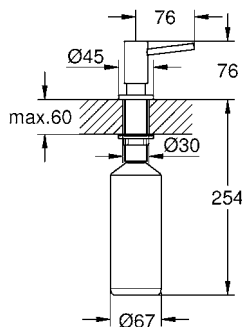

GROHE
StarLight

Llave para Bar Costa S
¡Ahorra agua! 6.6 lpm
Mango de metal
Salida giratoria de 360°
Acabado Cromo

Angulo de
Confort

CÓDIGO 20179001

ACCESORIOS PARA COCINA

Liaves
de cocina
GROHE

Accesorios
para
cocina