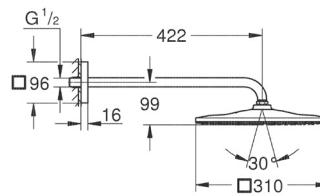

DISPONIBLE JULIO 2020

SOLO REGADERA 26562000

CÓDIGO 26558000

nuevo

GROHE
DreamSpray

GROHE
StarLight

GROHE
EcoJoy

Set de Regadera Rainshower Mono 310
Cube
¡Ahorra agua! 9.5 lpm
Incluye brazo para regadera de 422mm
(26 146)
Regadera Rainshower de 310mm
Salidas de fácil limpieza con SpeedClean
WaterGuide para mayor durabilidad
Hecho de metal
Acabado Cromo