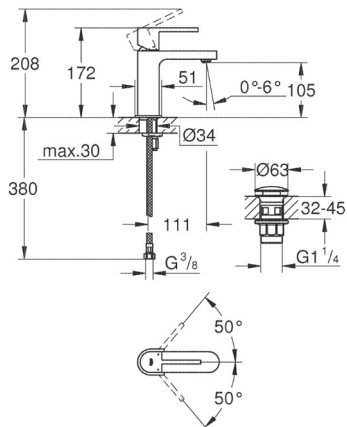

GROHE PLUS

Monomando para lavabo GROHE Plus
¡Ahorra agua! 5.7 lpm
Tamaño S
Incluye desagüe de push
Ajusta el ángulo del agua con **AquaGuide**
Instalación QuickFix Plus
Acabado Cromo

nuevo

CÓDIGO 33163003