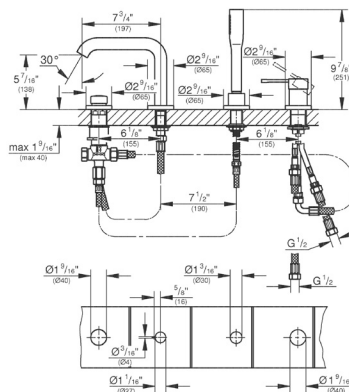

- 29119AL0 + 35601000** ● Brushed Hard Graphite

DISPONIBLE JULIO 2020

nuevo

GROHE SilkMove

GROHE StarLight

GROHE DreamSpray

Llave para tina de 4 orificios Essence New
Con limitador de temperatura
consiste en:
Salida de tina pre-ensamblada
Mezclador monomando
Palanca de metal
Salida de tina con aireador
Desviador tina/regadera de mano
Regadera de mano (26 465)
Manguera de 2 m
Mangueras flexibles de conexión
Conexión para manguera de regadera para usar con 29 037 000
Presión mínima recomendada de 1 kg / 2 cm