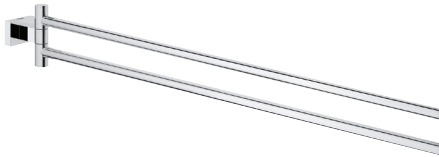

CÓDIGO 40512001

Toallero de barra doble Essentials Cube
Hecho de metal
Acabado Cromo

CÓDIGO 40624001

Toallero de barra Essentials Cube, 55.8 cm
Hecho de metal
Acabado Cromo

CÓDIGO 40509001

GROHE ESSENTIALS CUBE