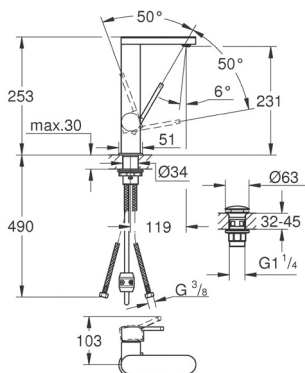

nuevo

CÓDIGO 33163003

Monomando para lavabo GROHE Plus
 ¡Ahorra agua! 5.7 lpm
 Tamaño M
 Incluye desagüe de push
 Ajusta el ángulo del agua con **AquaGuide**
 Fácil instalación
 Acabado Cromo

nuevo

CÓDIGO 23872003