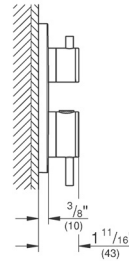

Termostato: con control de volumen para regadera y tina, con desviador
Necesita válvula 35601000
Acabado Cromo

CÓDIGO 24151003 + 35601000

Smartbox