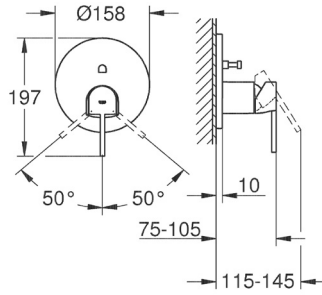

Monomando para regadera y tina GROHE Plus
Maneral de Metal
Necesita válvula GROHE Rapido SmartBox
35601000
Acabado cromo

CÓDIGO 24060003 + 35601000

nuevo

Smartbox

GROHE
StarLight

Salida para tina
Montaje a la pared
GROHE StarLight acabado cromado
Longitud 168mm
Conexión de 1/2"