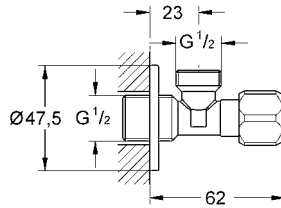

GROHE COMPLEMENTOS

Llaves de paso de 1/2"
Conexión de 1/2"
10 piezas
Acabado Cromo

CÓDIGO 22016000 - INDIVIDUAL
CÓDIGO 2201600M - KIT 10 PZAS

Complementos
GROHE