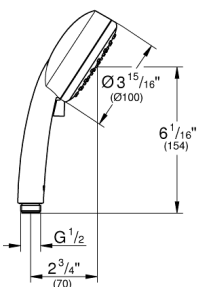

Regadera de mano New Tempesta
¡Ahorra agua! 6.6 lpm
Para media y alta presión
2 tipos de chorro
Salidas de fácil limpieza con **SpeedClean**
WaterGuide para mayor durabilidad
Acabado Cromo

CÓDIGO 26046002

Regaderas
de mano
GROHE