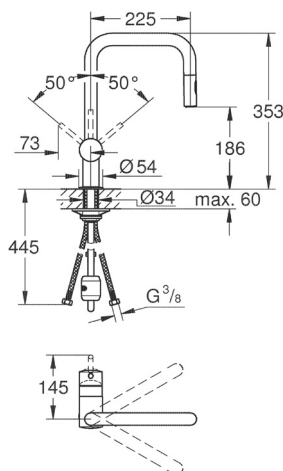

Rociador
Extraíble

Ángulo de
Confort

CÓDIGO 32322002

GROHE
StarLight

GROHE
SilkMove

Monomando de cocina Minta
 Instalación de un solo orificio
 Tecnología **EasyDock** garantiza una fácil
 retracción y acoplamiento suave
 Sistema de rápida instalación
 Desviador: spray laminar / chorro de regadera
SpeedClean
 Retorno automático a spray laminar
 Limitador de caudal ajustable
 Salida giratoria de 360°
 Mangueras de conexión flexibles a 3/8"
 europeo
 Acabado acero inoxidable