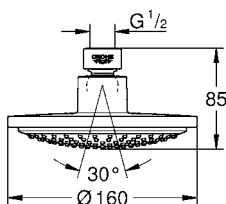

CÓDIGO 28737000

GROHE
DreamSpray

GROHE
StarLight

GROHE
EcoJoy

Regadera Euphoria Cosmopolitan
¡Ahorra agua! 9.5 lpm
Para baja, media y alta presión
Salidas de fácil limpieza con **SpeedClean**
Acabado Cromo