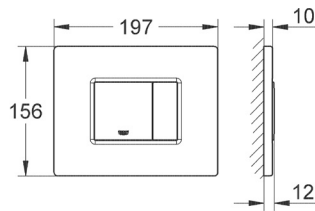

Skate Cosmopolitan
Pulsador de descarga
Dual Flush
Accionamiento neumático
Instalación vertical u horizontal
156 x 197 mm
Hecho de ABS
Acabado Cromo

CÓDIGO 38732DL0