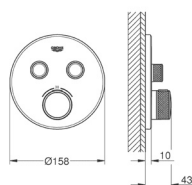

ESSENCE COLORS

GROHE SilkMove

GROHE StarLight

Monomando para regadera y tina Essence
Desviador: tina/regadera
Maneral de metal
Necesita válvula 33963000

- **19285DL1 + 33963000** ● Brushed Warm Sunset
- **19285GL1 + 33963000** ● Cool sunrise
- **19285AL1 + 33963000** ● Brushed Hard Graphite

GROHE QuickFix

GROHE StarLight

GROHE TurboStat

Termostato de 2 salidas.
Se pueden usar las 2 salidas al mismo tiempo
Controla volumen y temperatura
Necesita válvula GROHE Rapido SmartBox 35601000
Presiona GROHE SmartControl ON-OFF, gira para ajustar el volumen de EcoJoy a máximo consumo.
Símbolos intercambiables.
Botón de seguridad GROHE SafeStop a 38°C
Limitador de temperatura de 43°C hasta 46°C

- **29119AL0 + 35601000** ● Brushed Hard Graphite

DISPONIBLE JULIO 2020

nuevo

GROHE SilkMove

GROHE StarLight

GROHE DreamSpray

Llave para tina de 4 orificios Essence New
Con limitador de temperatura
consiste en:
Salida de tina pre-ensamblada
Mezclador monomando
Palanca de metal
Salida de tina con aireador
Desviador tina/regadera de mano
Regadera de mano (26 465)
Manguera de 2 m
Mangueras flexibles de conexión
Conexión para manguera de regadera para usar con 29 037 000
Presión mínima recomendada de 1 kg / 2 cm

CÓDIGO 19578AL1

● Brushed Hard Graphite