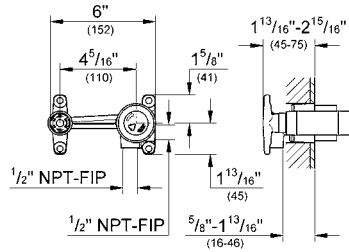

GROHE VÁLVULAS

Válvula para monomando a pared
Atrio y Essence
Para instalación en pared
Sin set final de instalación
Limitador de flujo ajustable
Limitador de temperatura

CÓDIGO 23571000