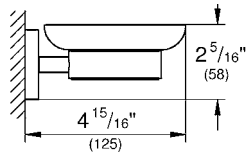

Soporte con jabonera Essentials
Material: metal/cristal
Acabado Cromo

CÓDIGO 40444001

Accesorios
para baño
GROHE