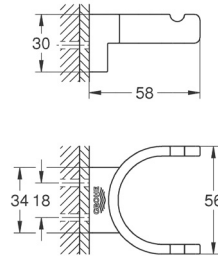

Gancho doble GROHE Selection
Acabado cromo

CÓDIGO 41049000

nuevo