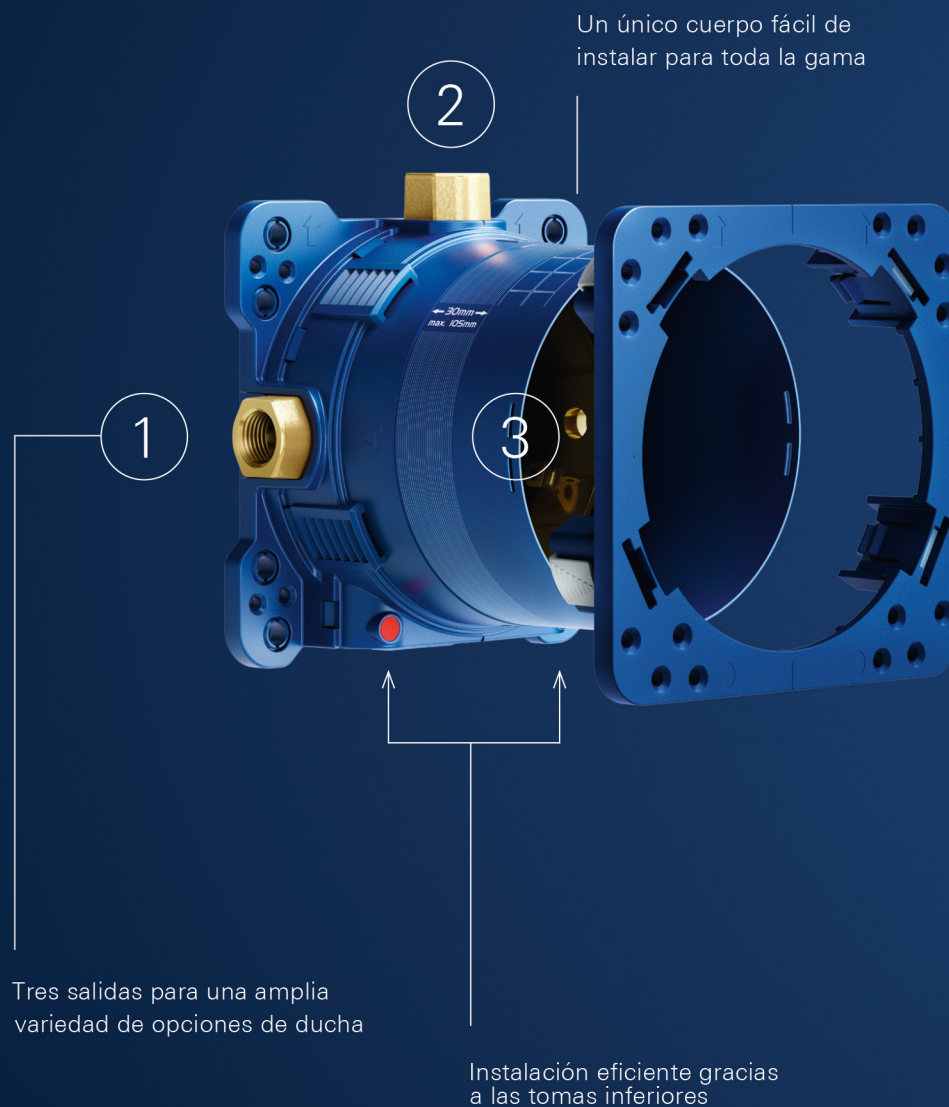

GROHE VÁLVULAS

LA SOLUCIÓN UNIVERSAL
PARA LAS NECESIDADES DEL FUTURO