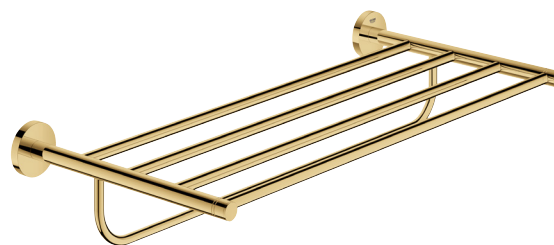

28912GL0

40364GL1

40689GL1

40800GL1

CONOCE LOS PRODUCTOS BRUSHED WARM SUNSET

23589DL1

23462DL1

32628DL1