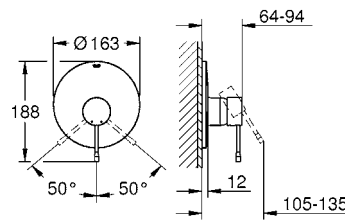

Monomando para regadera Essence
Maneral de metal
Necesita válvula 33964000
Acabado Cromo

CÓDIGO 19286001 + 33964000

GROHE
StarLight