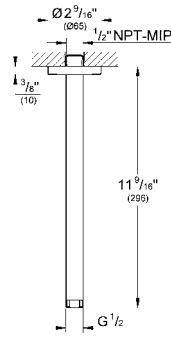

GROHE ACCESORIOS PARA REGADERAS

Brazo de regadera para instalación desde techo
Acabado Cromo

CÓDIGO 28492000