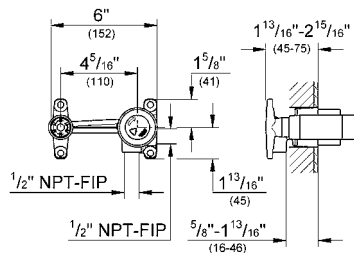

CÓDIGO 23571000

Válvula para monomando a pared
Eurodisc Joy
Sin set final de instalación

CÓDIGO 23429000

Válvula para monomando a pared Allure
Sin set final de instalación

CÓDIGO 33780000

GROHE VÁLVULAS

GROHE
SilkMove