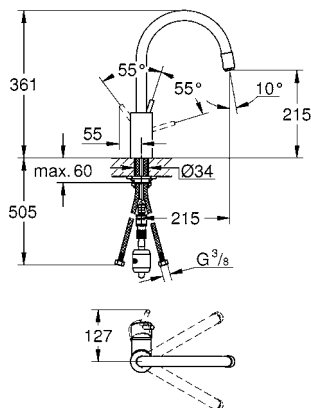

GROHE
StarLight

GROHE
SilkMove

Monomando de cocina Concetto
Sistema de rápida instalación
Tecnología **EasyDock** garantiza una fácil
instalación de un solo orificio
retracción y acoplamiento suave
Manguera extraíble
Limitador de caudal ajustable
Salida giratoria de 360°
Mangueras de conexión flexibles 3/8" europeo
Acabado Cromo

Ángulo de
Confort

Tope de
Giro

Palanca con
Rotación Frontal

CÓDIGO 32663003

GROHE
StarLight

GROHE
SilkMove