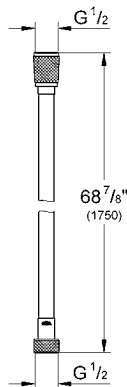

Manguera para regadera de mano SilverFlex

1.75 m de largo

Superficie lisa para fácil limpieza

Resiste presión de hasta 5 kg/cm²

Resiste más de 70 °C

No se tuerce, tecnología **AntiFold**

28388DA0 ● Brushed Warm Sunset

28388GL0 ● Cool sunrise

28388A00 ● Brushed Hard Graphite