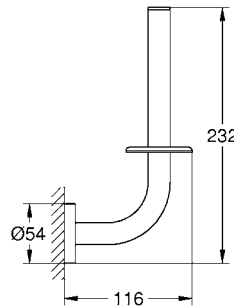

Portarrollos de pared Essentials
Hecho de metal
Acabado Cromo

CÓDIGO 40385001