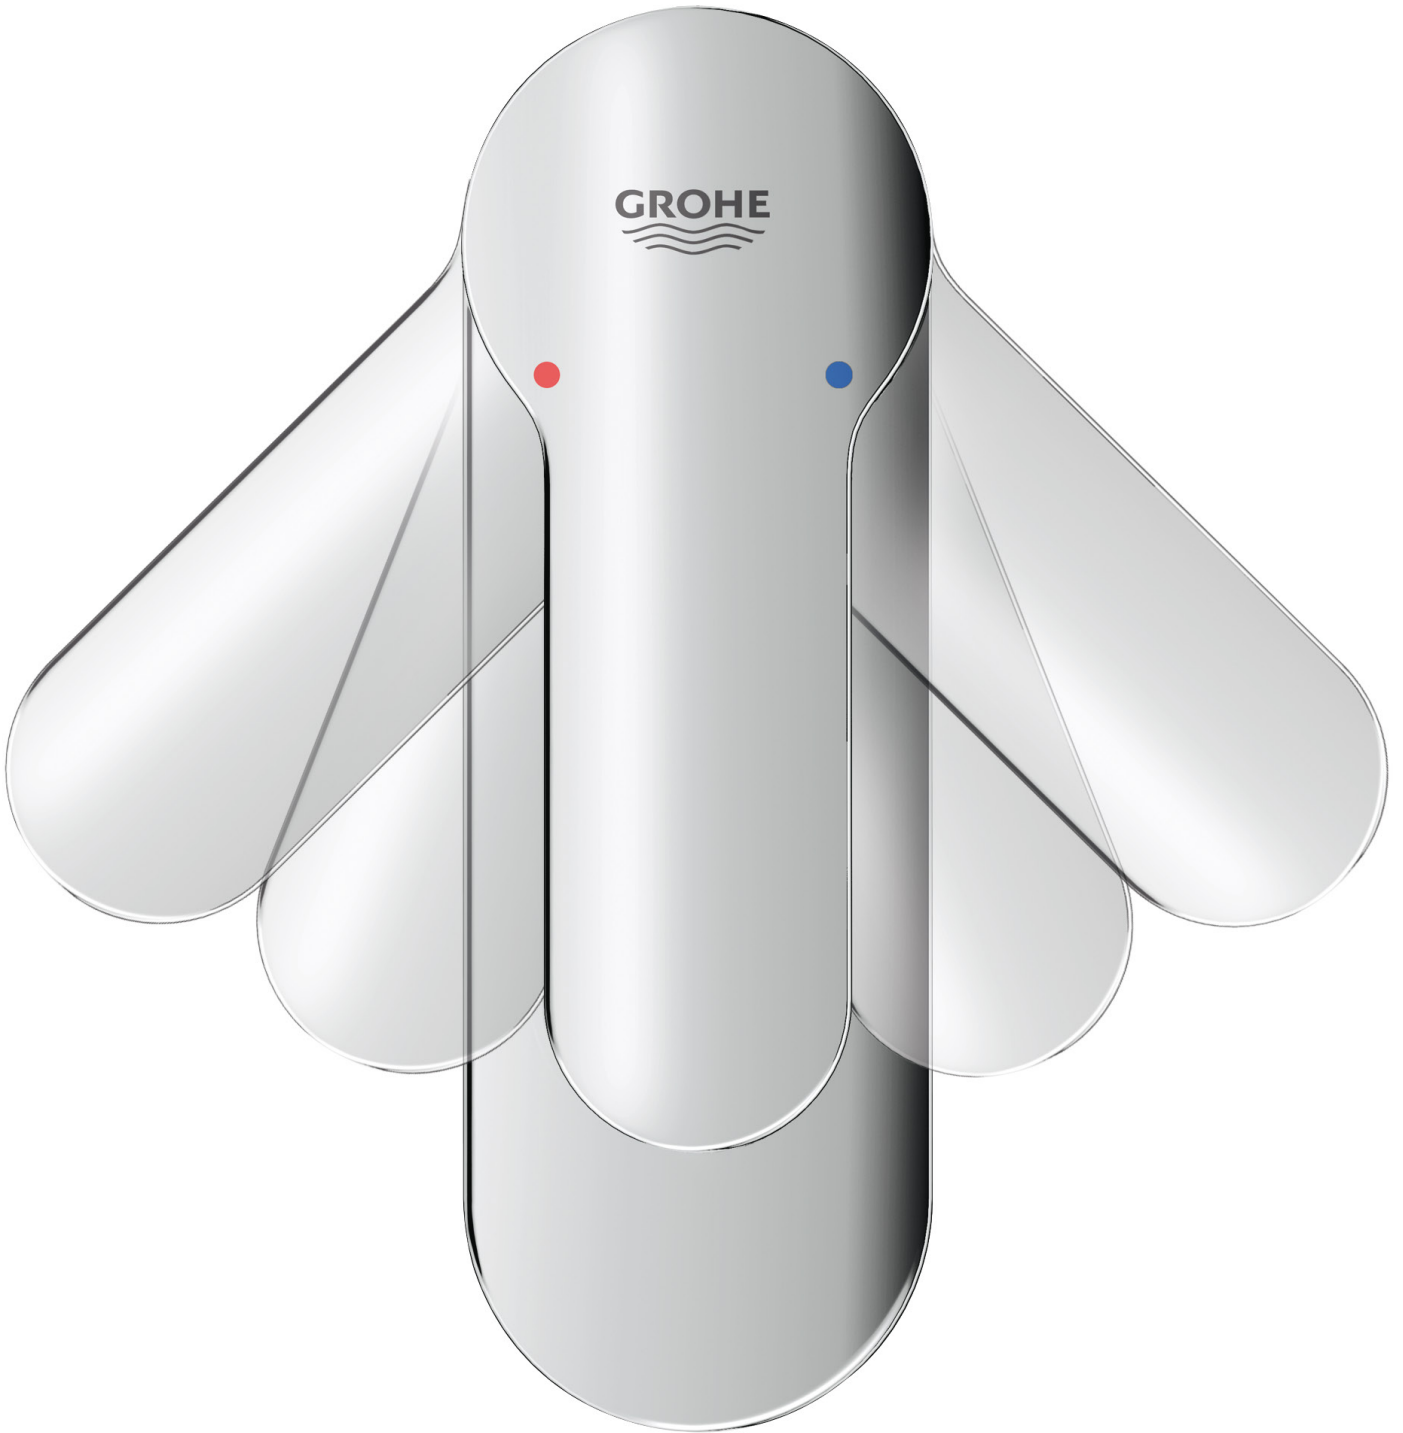

CÓDIGO 29040000 \$ 1,240

Salida para tina Bauedge
 Instalación a pared
 Acabado Cromo

CÓDIGO 13255000 \$ 1,300

GROHE BAULOOP

Inspirada por la Bauhaus, diseñado para baños modernos. Bauloop aporta ligereza a su entorno a través de su sorprendente palanca en forma de lazo y cuerpo cilíndrico. Sus elementos de diseño cuentan con la firma de GROHE, la colección lleva su filosofía de diseño minimalista a su baño.