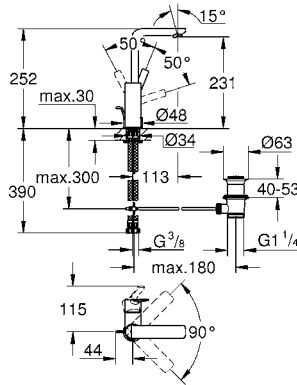

¡Ahorra agua! 5.7 lpm
Monomando para lavabo con desagüe Lineare
Tamaño L
Fácil instalación
Mangueras en conexión 3/8" europeo
Acabado Cromo

CÓDIGO 23296001

GROHE
EcoJoy

GROHE
SilkMove

GROHE
StarLight