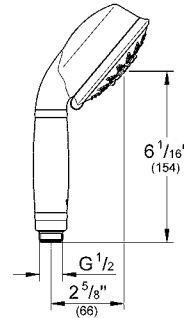

Regadera de mano Relexa
¡Ahorra agua! 9.5 lpm
Para media y alta presión
5 tipos de chorro
Salidas de fácil limpieza con **SpeedClean**
WaterGuide para mayor durabilidad
Acabado Cromo

CÓDIGO 27125000