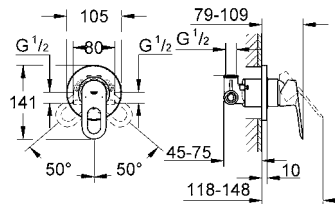

Monomando para regadera Bauloop
Maneral de metal
Incluye válvula
Acabado Cromo

CÓDIGO 29042000

$ 1,475