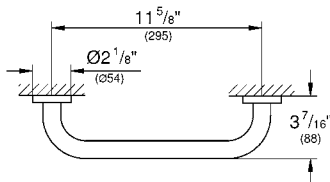

Barra de seguridad Essentials

Longitud funcional de 295mm

Hecha de metal

Fijación oculta

Para su instalación requiere de tornillos y taquetes (ya incluidos)

Acabado cromado

Disponible en 3 colores

40421DL1 ● Brushed Warm Sunset

40421GL1 ● Cool sunrise

40421AL1 ● Brushed Hard Graphite