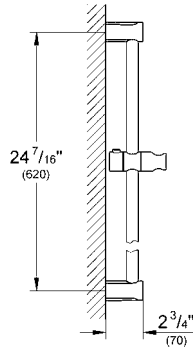

CÓDIGO 26076002

GROHE
StarLight

Barra deslizable Tempesta Cosmopolitan
Altura 60 cm
Acabado Cromo

CÓDIGO 27521000

GROHE TEMPESTA

GROHE
DreamSpray

GROHE
StarLight

GROHE
EcoJoy