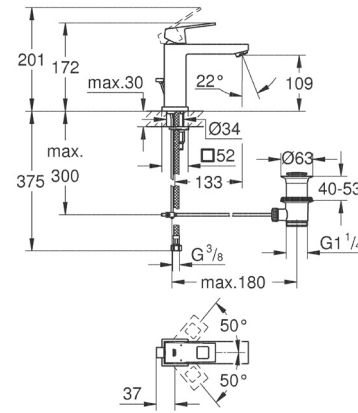

Lavaf
 para bañ
 GROHE

CÓDIGO 233900E

GROHE EcoJoy

GROHE SilkMove

GROHE StarLight

Monomando para lavabo
 Tamaño M
 Fácil instalación
 Presión mínima 1 kg
 Mangueras flexibles

CÓDIGO 23445000

GROHE SilkMove