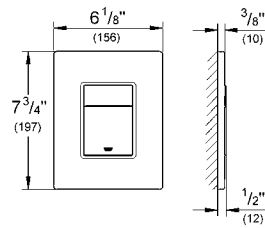

CÓDIGO 38506000

Skate Cosmopolitan
Pulsador de descarga
Dual Flush
Accionamiento neumático
Instalación vertical u horizontal
156 x 197 mm
Hecho de ABS
Acabado Cromo

CÓDIGO 38732000

Skate
Pulsador de descarga
Dual Flush
Accionamiento neumático
Instalación vertical u horizontal
156 x 197 mm
Hecho de ABS
Acabado Cromo