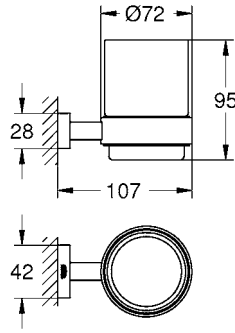

GROHE ESSENTIALS CUBE

Soporte con vaso Essentials Cube
Material: metal/cristal
Acabado Cromo

CÓDIGO 40755001