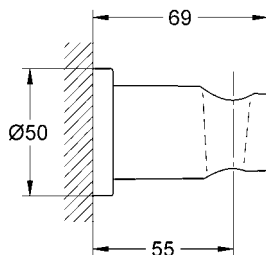

Soporte de regadera de mano a pared
Rainshower
No ajustable

- **27074DL0** ● Brushed Warm Sunset
- **27074GL0** ● Cool sunrise
- **27074AL0** ● Brushed Hard Graphite

GROHE
StarLight