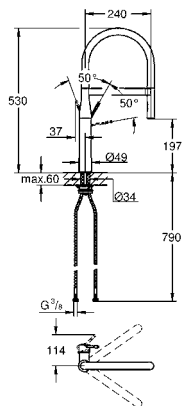

GROHE QuickFix

GROHE SilkMove

GROHE StarLight