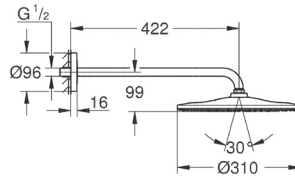

GROHE RAINSHOWER MONO 310

GROHE
DreamSpray

GROHE
StarLight

GROHE
EcoJoy

Set de Regadera Rainshower Mono 310
¡Ahorra agua! 9.5 lpm
Incluye brazo para regadera de 422mm
(26 146)
Regadera Rainshower de 310mm
Salidas de fácil limpieza con SpeedClean
WaterGuide para mayor durabilidad
Hecho de metal
Acabado Cromo

DISPONIBLE JULIO 2020

SOLO REGADERA 26562000

CÓDIGO 26558000

nuevo

GROHE
DreamSpray

GROHE
StarLight

GROHE
EcoJoy