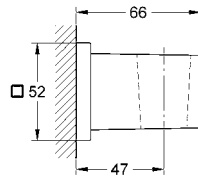

Sujetador para regadera manual Euphoria Cube
Acabado Cromo

CÓDIGO 27693000