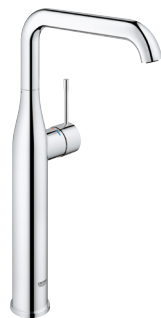

CÓDIGO 32628001

lavas
 para baño
 GROHE

GROHE ESSENCE

GROHE EcoJoy

GROHE SilkMove

GROHE StarLight

¡Ahorra agua! 5.7 lpm
 Monomando para lavabo Essence
 No incluye desagüe
 Tamaño XL
 Ajusta el ángulo del agua con **AquaGuide**
 Fácil instalación
 Mangueras en conexión 3/8" europeo
 Acabado Cromo