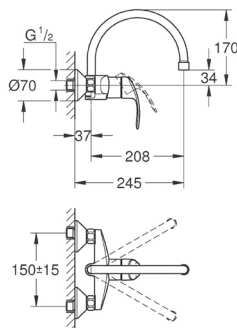

Mezclador para cocina Eurosmart
Instalación en pared
Limitador de caudal ajustable
Giro 360°
Salida giratoria projection 18.6 cm
Uniones en S

Libre de Plomo
y Niquel

Fácil
de cambiar

Ángulo de
Confort

Tope de
Giro