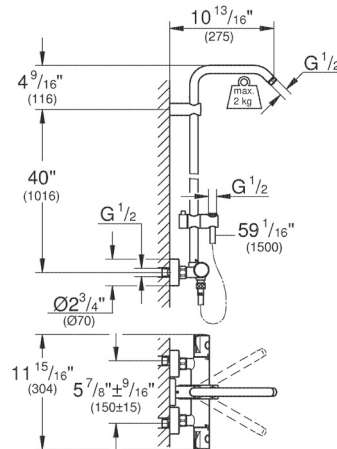

Sistema de termostato Tempesta

Set de termostato de instalación a pared, incluye:

- Brazo para ducha con inclinación de 45°
- Termostato expuesto
- Con controles ergonómicos
- Permite el cambio entre:
- Regadera fija y regadera de mano (no incluidas)
- Elemento deslizante
- Manguera para ducha de metal Rotaflex Longlife 1500 mm (28417000)
- GROHE TurboStat cartucho compacto con termoelemento de cera
- GROHE SafeStop tope de seguridad de 38°C
- GROHE SafeStop Plus con limitador opcional de temperatura 43°C
- WaterGuide para mayor durabilidad
- Acabado cromo
- Sistema anti-cal
- Sistema anti-torsión
- Caudal mínimo de 7 lpm
- Presión mínima recomendada de 1 Kg.
- Protección antirretorno.

DISPONIBLE JULIO 2020

CÓDIGO 26421000

nuevo