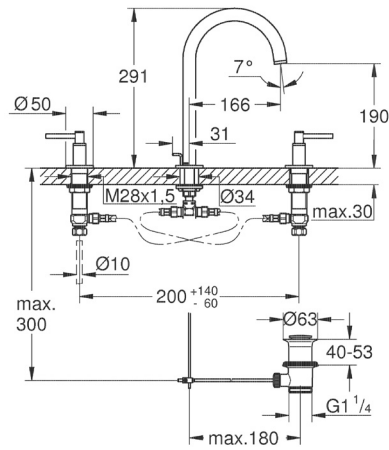

Monomando para lavabo de pared Atrio
Tamaño S
No incluye desagüe
Necesita válvula 23429000
Acabado Cromo

CÓDIGO 19287003 + 23429000

GROHE ATRIO NEW

Mezcladora para lavabo con manerales separados a 8" Atrio
 Incluye desagüe
 Tamaño M
 Mangueras en conexión 3/8" europeo
 Acabado Cromo