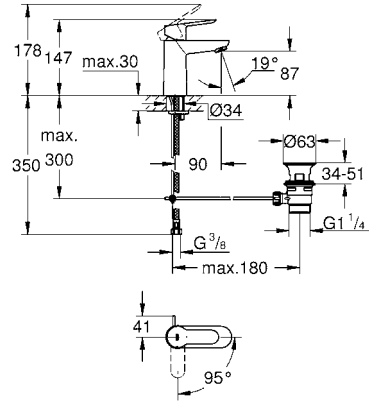

GROHE BAUEDGE

Presta un aire de equilibrio y armonía. La forma moderna de las siluetas de la llave de Bauedge colocada con un ángulo de siete grados hace más cómodo su uso sin comprometer la claridad de su forma. Una amplia gama de llaves y regaderas asegura que este sofisticado diseño cumpla con todos los requisitos.