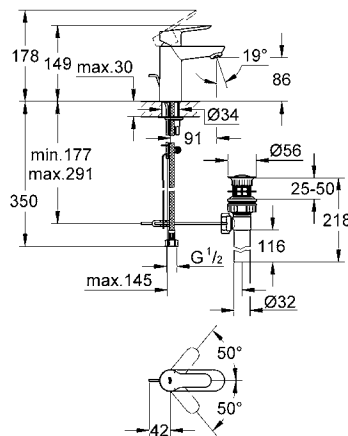

Monomando para lavabo BauEdge
Rápida instalación
Incluye desagüe
Mangueras flexibles
Acabado Cromo

CÓDIGO 32819000