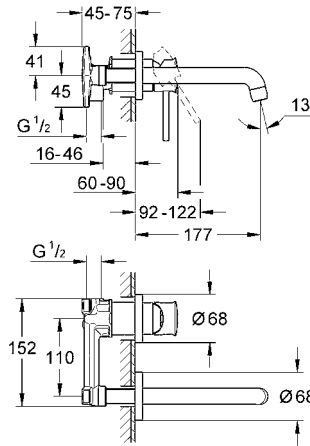

Monomando para lavabo de pared Bauclassic
Incluye válvula
No incluye desagüe
Acabado Cromo

CÓDIGO 20292000