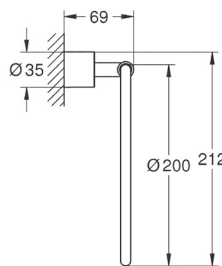

Toallero de argolla Atrio
Acabado Cromo

CÓDIGO 40307003