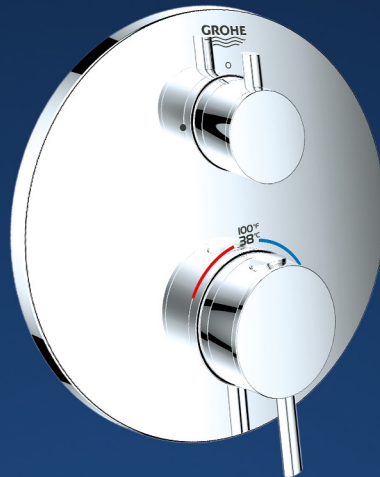

Unidades funcionales intercambiables para mezcladores monomando, termostatos y SmartControl, totalmente preconfiguradas y probadas en fábrica

TERMOSTATOS DE DOS MANDOS
Más espacio y control con nuestros nuevos termostatos