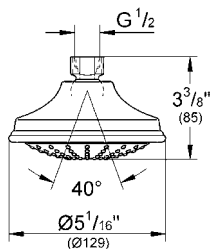

CÓDIGO 27705000

GROHE
DreamSpray

GROHE
StarLight

GROHE
EcoJoy

Regadera Euphoria Rustic
¡Ahorra agua! 9.5 lpm!
Para media y alta presión
Salidas de fácil limpieza con **SpeedClean**
Acabado Cromo

Regaderas
de techo y
pared