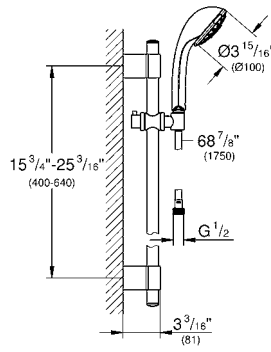

GROHE RELEXA

GROHE
DreamSpray

GROHE
StarLight

GROHE
EcoJoy

Barra deslizable con regadera de mano Relexa
Altura 60 cm
Incluye regadera de mano Relexa
5 tipos de chorro
Para media y alta presión
Salidas de fácil limpieza con **SpeedClean**
WaterGuide para mayor durabilidad
Acabado Cromo

CÓDIGO 28917000

GROHE
DreamSpray

GROHE
StarLight

GROHE
EcoJoy