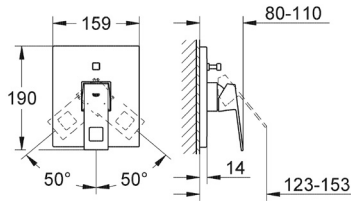

GROHE EUROCUBE

Liaves
para baño
GROHE

GROHE
SilkMove

GROHE
StarLight

Monomando para regadera y tina
Eurocube
Desviador: tina/regadera
Maneral de metal
Necesita válvula 33963000
Acabado Cromo

CÓDIGO 19896000 + 33963000

GROHE
SilkMove

GROHE
StarLight