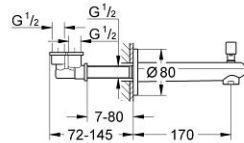

CÓDIGO 13278002

Salida de tina con desviador Eurodisc Cosmopolitan
Acabado Cromo

CÓDIGO 13279002

Ilaves
para baño
GROHE

GROHE CONCETTO

Diseño que invita. La belleza formal del cilindro y la suavidad de los elementos circulares se expresan claramente en la línea Concetto.