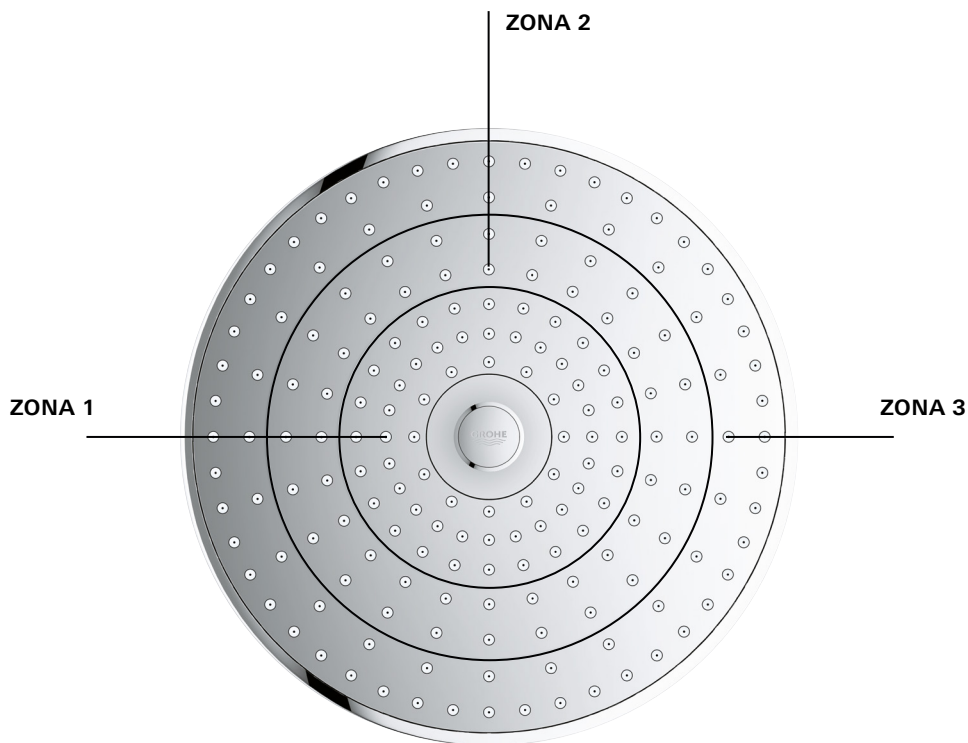

EL DISFRUTE ESTÁ EN LA AMPLITUD DE LA CAÍDA DE AGUA

Tres zonas de cobertura en la regadera al alcance de la mano.

Ajusta la cobertura de la caída de agua y el flujo de agua girando la perilla en cualquier dirección.