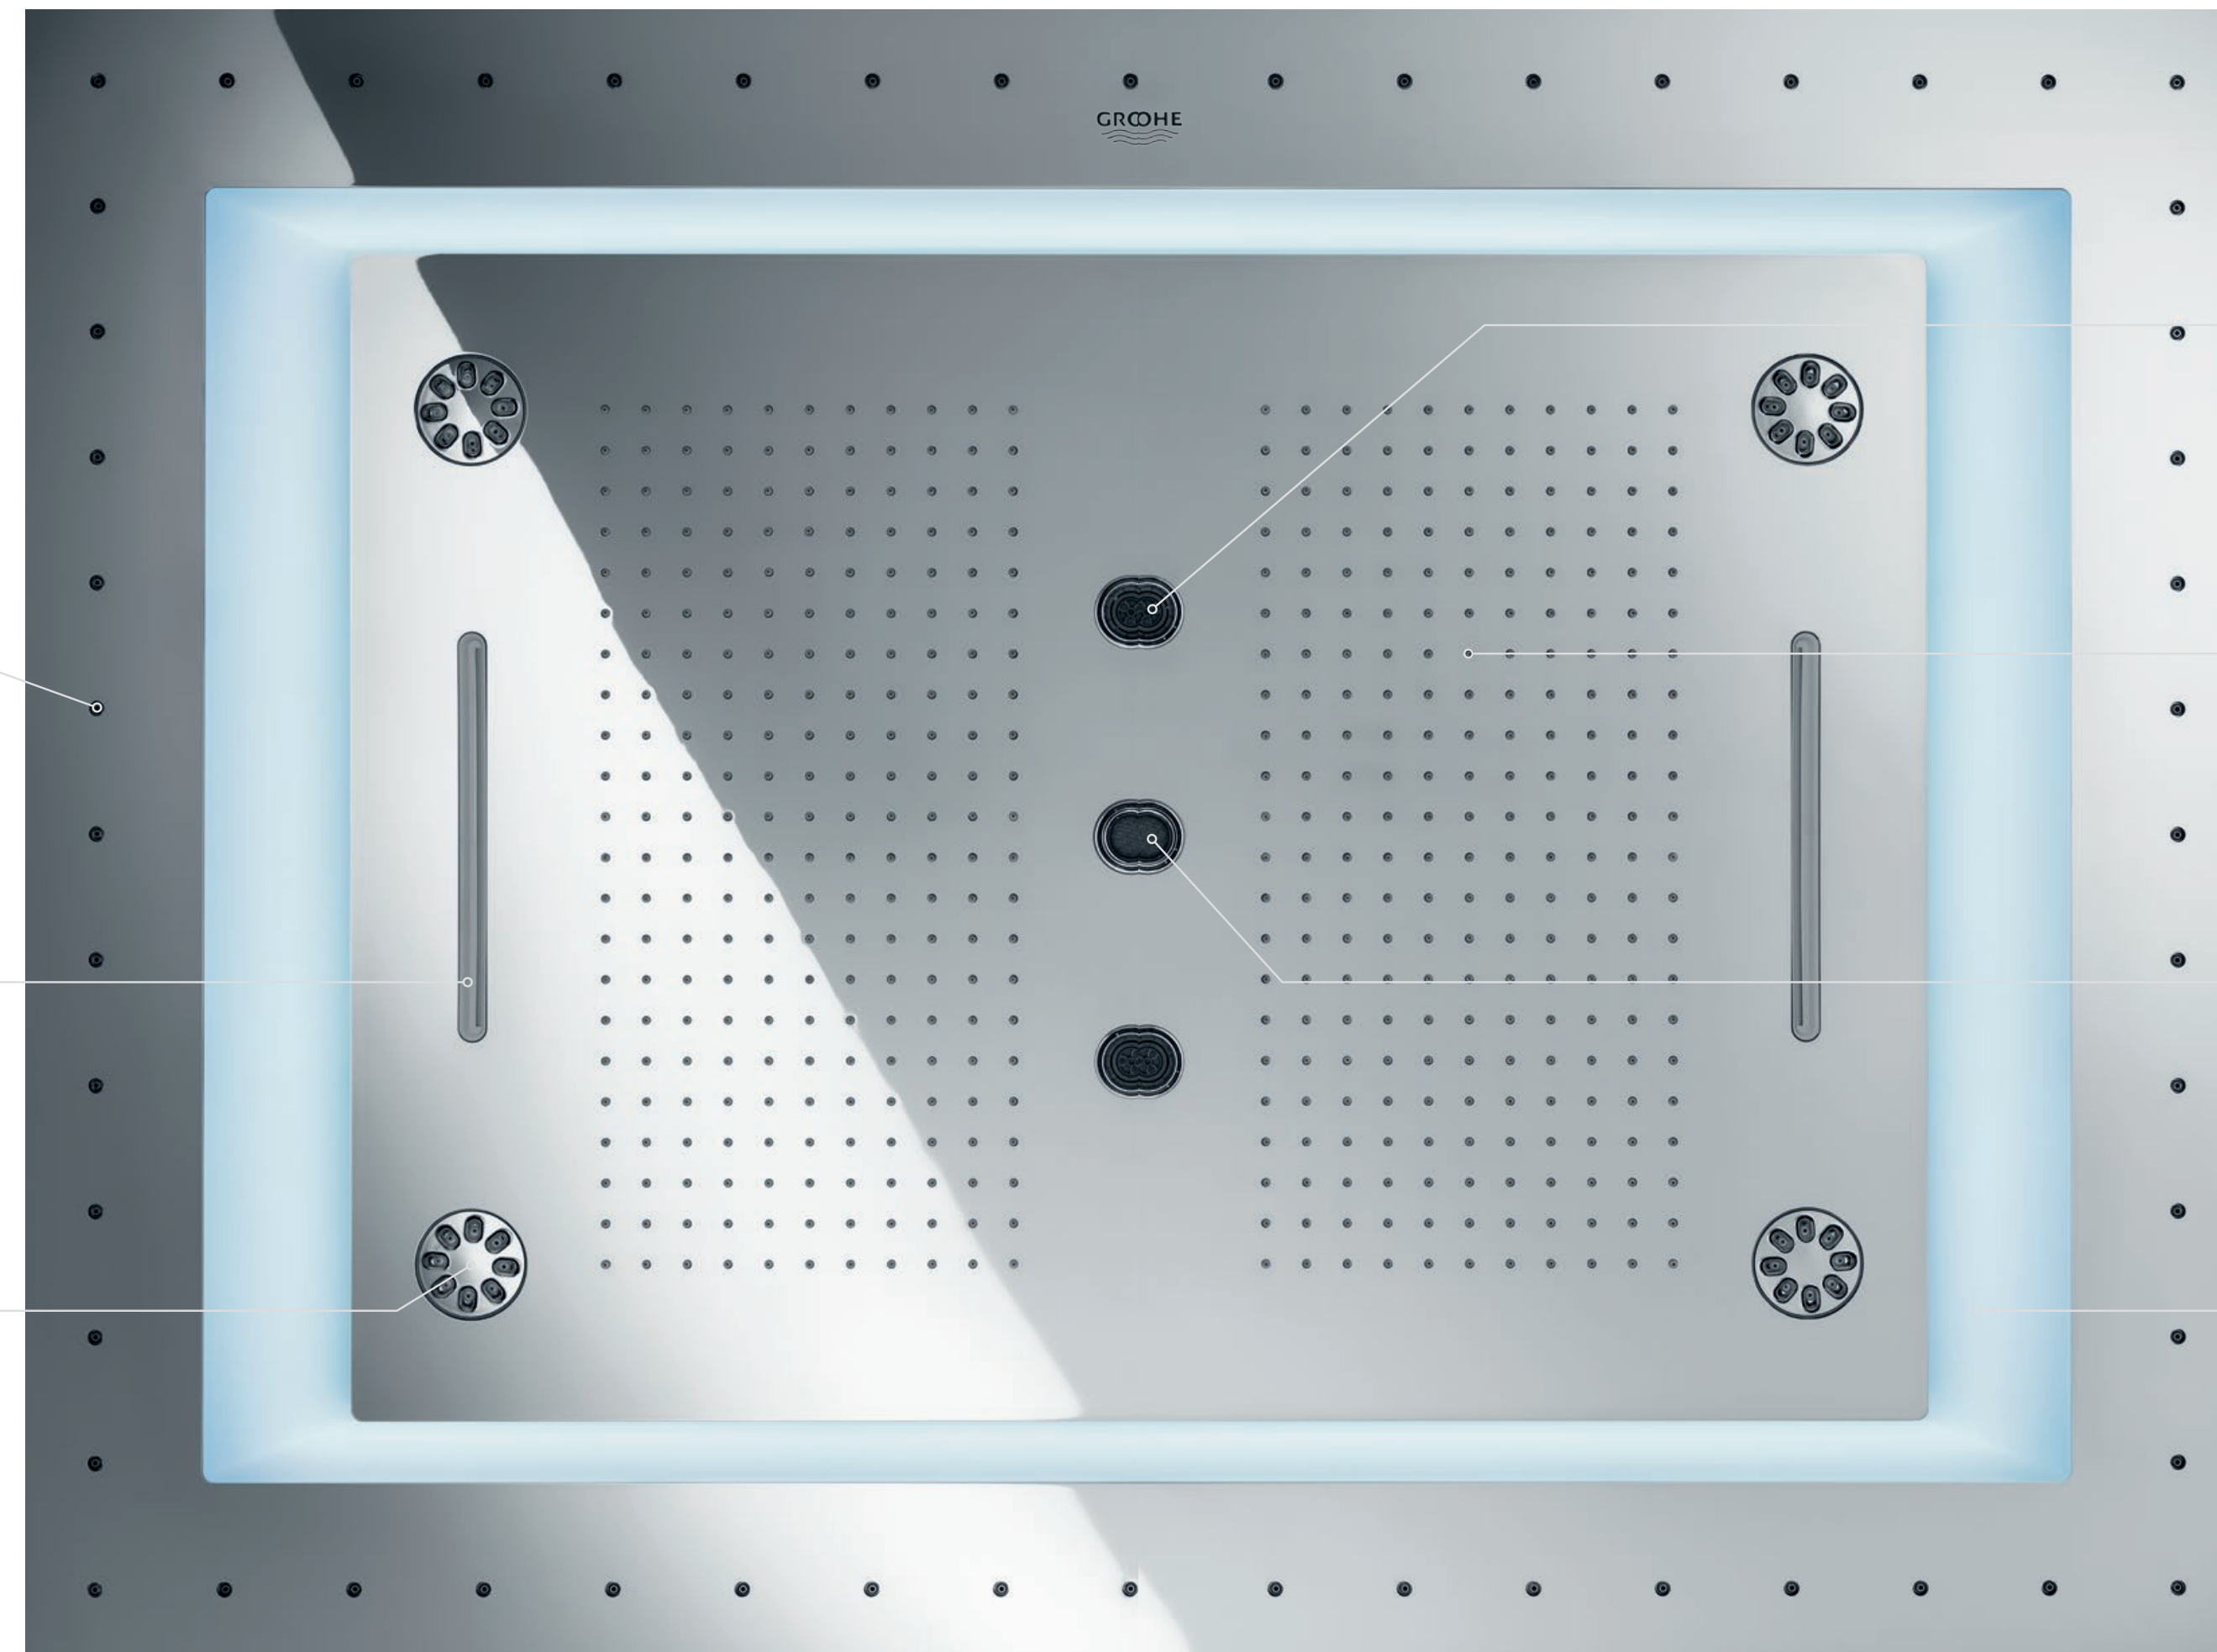

INFINITAS MANERAS DE DISFRUTAR DEL AGUA.

AquaSymphony orquesta el agua. En todas sus maravillosas formas. Tan delicada como la bruma marina. Tan estimulante como una cascada. Suya, para disfrutarla de cien maneras distintas.

AQUACURTAIN

Un fascinante juego de agua que le envuelve con una delicada cortina de gotas.

WATERFALL XL SPRAYS

Una salida extra ancha de agua diseñada para recrear la tonificante sensación de una cascada.

BOKOMA SPRAYS

Chorro con ocho boquillas dinámicas y pulsátiles que imitan el efecto de un vigorizante masaje.

DRIZZLE SPRAYS

Los Drizzle Sprays ofrecen una ligera y agradable lluvia vaporizante sobre la piel que refresca y revitaliza.

RAIN SPRAYS

El nuevo y mejorado Rain Spray libera unas gotas más grandes y delicadas, proporcionando una experiencia de ducha muy refinada.

PURE SPRAY

El nombre lo dice todo. Un suave cauce de agua pura cae a chorro desde el centro del cabezal de ducha – como un arroyo de montaña.

LIGHT CURTAIN

Todo un espectro de colores matizados intensifica el ambiente con un juego personalizado de luz. Regulado con la App GROHE SPA F-Digital Deluxe.