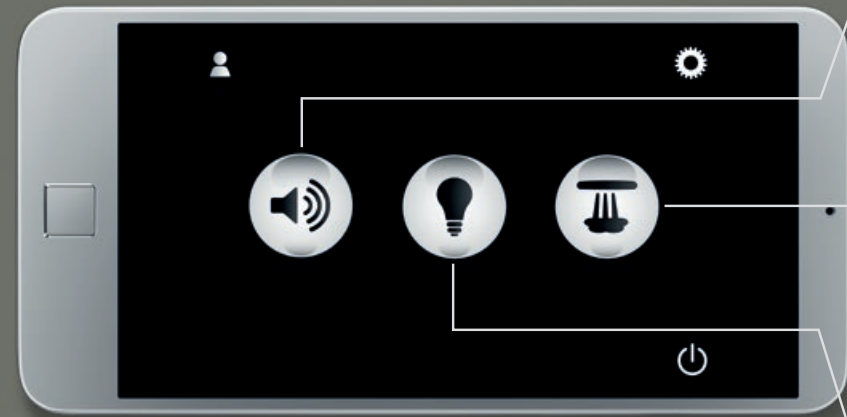

Rain Sprays

AquaCurtain

Waterfall XL Sprays

Drizzle Sprays

Pure Spray

Bokoma Sprays

GENIALIDAD: UNA COMPLETA EXPERIENCIA DEL AGUA AL ALCANCE DE SU MANO.

Componga su propia música de agua. Con AquaSymphony puede crear su momento de ducha perfecto. El sistema de control inteligente le permite seleccionar y ajustar un tipo de ducha distinto para cada día, para estar totalmente en sintonía con sus deseos.

INTELLIGENT E INTUITIVO.

Una ingeniosa App que controla el conjunto perfecto. La unidad base F-digital Deluxe y un móvil Apple o Android conectados con la App GROHE SPA, permiten un perfecto control de luz, sonido y vapor – así como de los módulos individuales. ¡Que empiece la función!