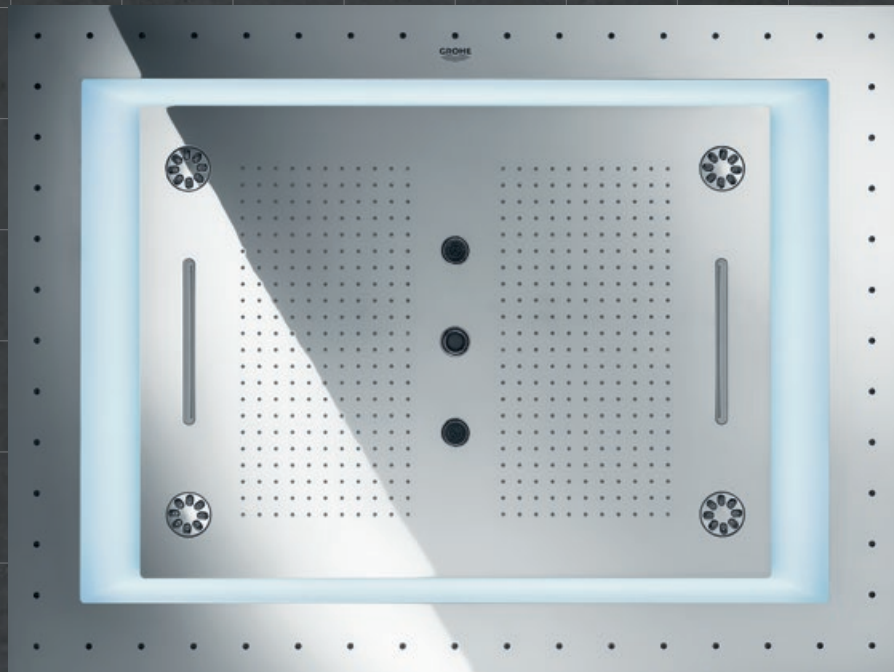

20" = 508 mm
Ducha de
techo con luz

10" = 254 mm
Ducha de techo

5" = 127 mm
Módulo de
vapor

5" = 127 mm
Ducha lateral

5" = 127 mm
Módulo de
sonido

5" = 127 mm
Módulo de luz

40" = 1016 mm
Ducha de techo
con luz
AquaSymphony

BIENESTAR INFINITO. HECHO A MEDIDA PARA USTED.

Imagine su experiencia de ducha ideal; GROHE F-digital Deluxe la hará realidad. Cree su propia combinación de prestaciones con nuestra gama Rainshower® F-Series, que incluye módulos de luz y sonido, cabezales de ducha y módulos de vapor para crear una ducha que se ajuste perfectamente a sus necesidades y preferencias individuales.