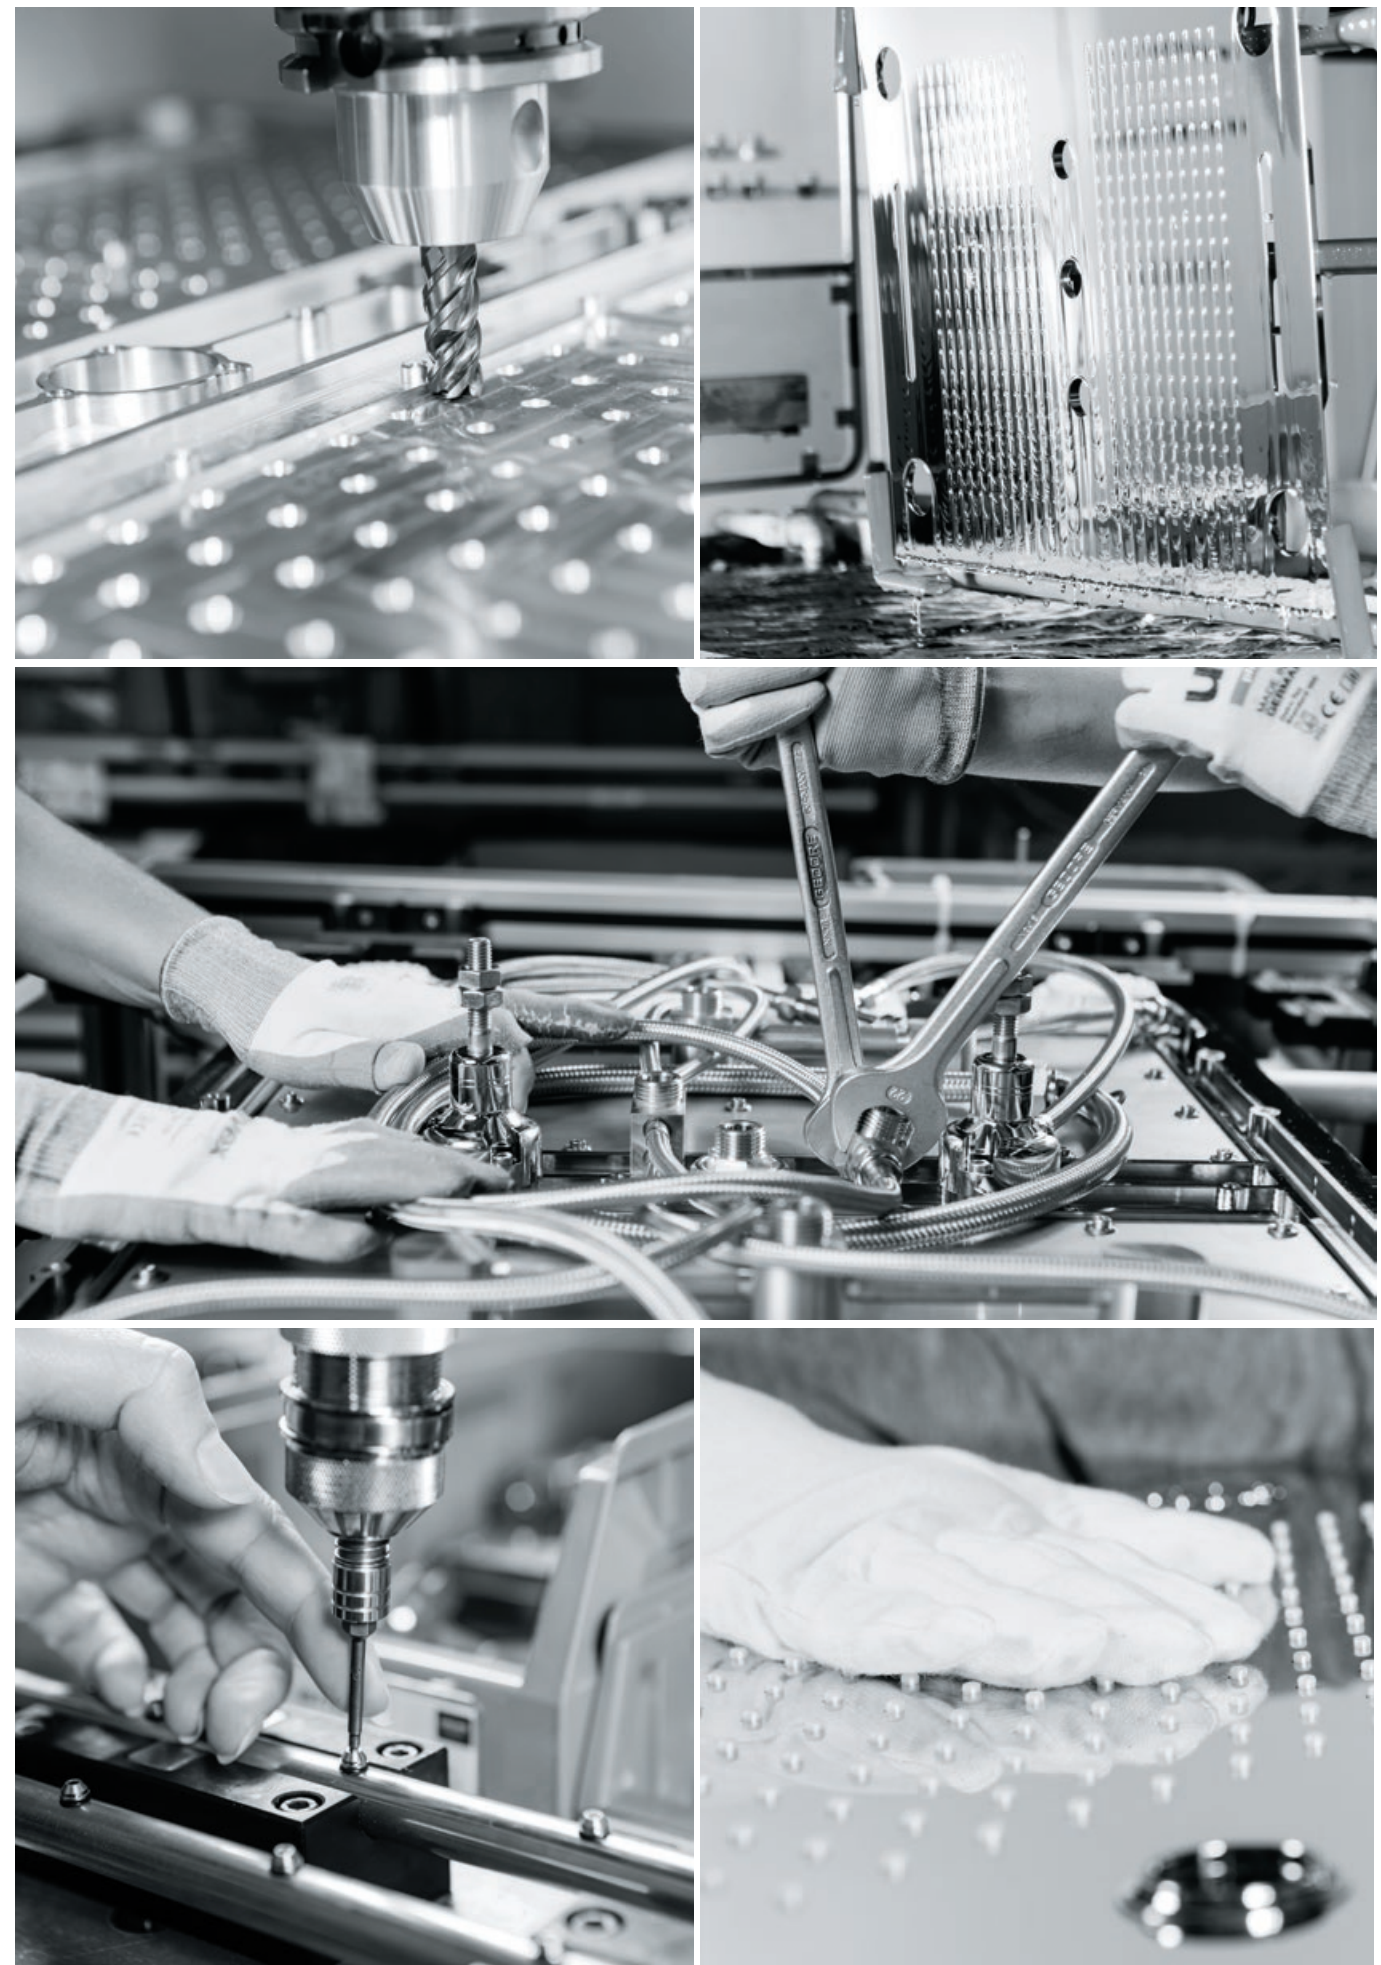

CREADO A MANO BY GROHE. DISEÑADO Y PRODUCIDO EN ALEMANIA.

GROHE tiene una amplia experiencia en la creación de duchas de alta gama, producidas en la fábrica de Lahr, Alemania con los más altos estándares de calidad. AquaSymphony es la culminación de esta herencia de muchos años de conocimiento y experiencia. Cuando la artesanía se combina con la innovación se consigue una auténtica obra de arte. Cada AquaSymphony es especialmente fabricada a mano para ofrecer algo sin comparación: Una experiencia única e inigualable bajo la ducha.