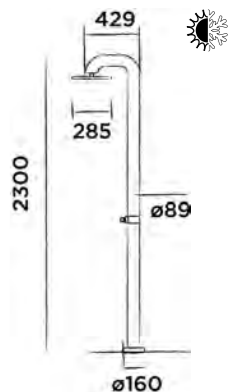

JEE-O fatline shower push

Freestanding shower with eco push button
- vrijstaande douche met eco drukknop
- colonne de douche avec eco bouton-poussoir
- freistehende Dusch mit eco Druckknopf

Order code:
Bestelcode - Code de commande - Bestellnummer

200-6500 € 1.915,-
● Brushed stainless steel
Geborsteld RVS - Acier inoxydable brossé - Edelstahl gebürstet

200-6501 € 2.130,-
● Polished stainless steel
Gepolijst RVS - Acier inoxydable poli - Edelstahl poliert

Note: Use of the JEE-O wall bracket (see page 19) is recommended with this model.