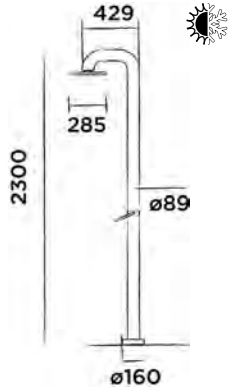

JEE-O fatline shower 01

Freestanding shower mixer
- vrijstaande douche met ééngreepsmengkraan
- colonne de douche avec mitigeur
- Dusch-Einhebelmischarmatur freistehend

Order code:
Bestelcode - Code de commande - Bestellnummer

200-6100 € 1.930,-
● Brushed stainless steel
Geborsteld RVS - Acier inoxydable brossé - Edelstahl gebürstet

200-6101 € 2.145,-
● Polished stainless steel
Gepolijst RVS - Acier inoxydable poli - Edelstahl poliert