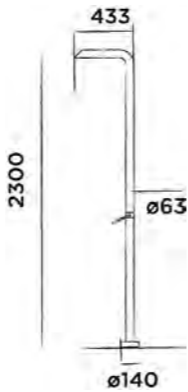

JEE-O pure shower 01

Freestanding shower mixer
- vrijstaande douche met ééngreepsmengkraan
- colonne de douche avec mitigeur
- Dusch-Einhebelmischarmatur freistehend

Order code:
Bestelcode - Code de commande - Bestellnummer

300-6100 € 1.530,-
● Brushed stainless steel
Geborsteld RVS - Acier inoxydable brossé - Edelstahl gebürstet

300-6101 € 1.755,-
● Polished stainless steel
Gepolijst RVS - Acier inoxydable poli - Edelstahl poliert