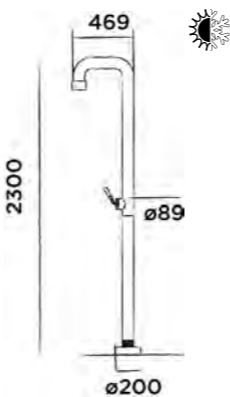

Order code:
Bestelcode - Code de commande - Bestellnummer

700-6100 € 2.595,-
● Brushed stainless steel - RAW
Geborsteld RVS - Acier inoxydable brossé - Edelstahl gebürstet

700-6102 € 2.595,-
● Hammercoated black matt
Hammercoat zwart/mat - mat noir martelé - Hammerbeschichtet schwarz matt