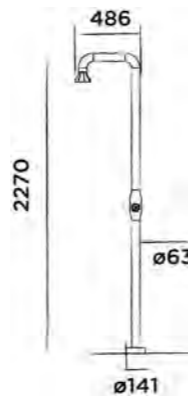

JEE-O bloom shower 01

Freestanding shower mixer
- vrijstaande douche met tweegreepsmengkraan
- colonne de douche avec mitigeur
- Dusch-Einhebelmischarmatur freistehend

Order code:
Bestelcode - Code de commande - Bestellnummer

600-6106 € 2.500,-
● PVD coated gun metal stainless steel
Gun metal PVD coated RVS - Acier inoxydable gun metal PVD coated
Edelstahl PVD coated gun metal