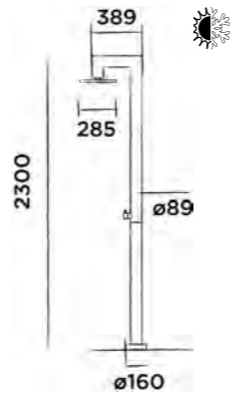

JEE-O fatline shower 04

Freestanding shower mixer with progressive cartridge
- vrijstaande douche met mengkraan met progressieve cartridge
- colonne de douche avec mélangeur à cartouche progressive
- Dusch-Mischarmatur freistehend mit progressiver Kartusche

Order code:
Bestelcode - Code de commande - Bestellnummer

200-6400 € 2.040,-
● Brushed stainless steel
Geborsteld RVS - Acier inoxydable brossé - Edelstahl gebürstet

200-6401 € 2.250,-
● Polished stainless steel
Gepolijst RVS - Acier inoxydable poli - Edelstahl poliert