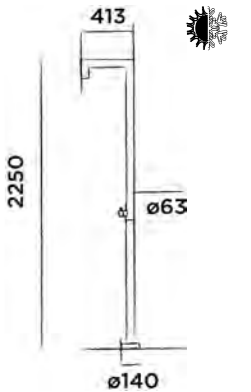

JEE-O original shower 04

Freestanding shower mixer with progressive cartridge
- vrijstaande douche met mengkraan met progressieve cartridge
- colonne de douche avec mélangeur à cartouche progressive
- Dusch-Mischarmatur freistehend mit progressiver Kartusche

Order code:
Bestelcode - Code de commande - Bestellnummer

100-6400 € 1.500,-
● Brushed stainless steel
Geborsteld RVS - Acier inoxydable brossé - Edelstahl gebürstet

100-6401 € 1.730,-
● Polished stainless steel
Gepolijst RVS - Acier inoxydable poli - Edelstahl poliert