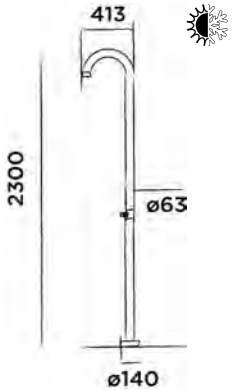

JEE-O original shower push

Freestanding shower with eco push button
- vrijstaande douche met eco drukknop
- colonne de douche avec eco bouton-poussoir
- freistehende Dusch mit eco Druckknopf.

Order code:
Bestelcode - Code de commande - Bestellnummer

100-6500 € 1.600,-
● Brushed stainless steel
Geborsteld RVS - Acier inoxydable brossé - Edelstahl gebürstet

100-6501 € 1.640,-
● Polished stainless steel
Gepolijst RVS - Acier inoxydable poli - Edelstahl poliert

Note: Use of the JEE-O wall bracket (see page 19) is recommended with this model.