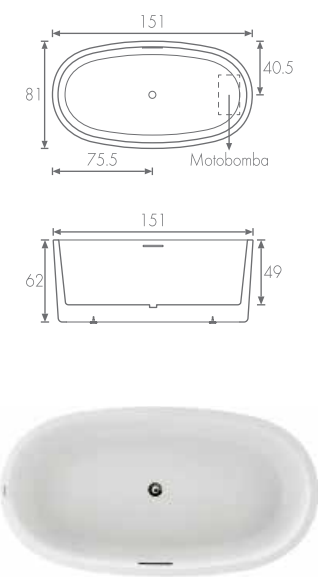

ANTIGÜA DUO

167 x 73 x 40 / h53 cm.

Cupo 1 persona / 220 lts.

CARACTERÍSTICAS Y EQUIPO FREE STANDING

CARACTERÍSTICAS

Acrílico 3.2 de alto brillo con mayor resistencia al impacto, grado sanitario o **acrílico mate en color blanco**.