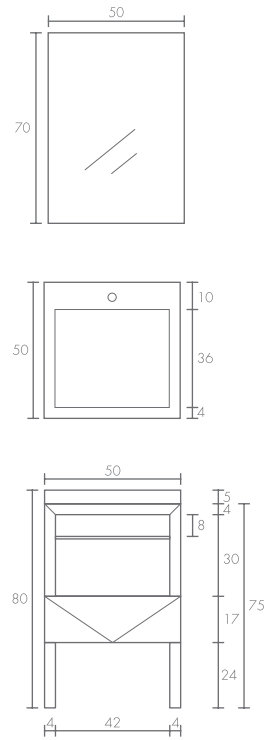

Nota: Las llaves y céspeles son elementos decorativos, no incluidos.

Nuestra inspiración es tu espacio

Lavabo disponible en blanco o café.

ESCOGE la posición del lavabo:
Empotrado o sobre puesto

Klee

Warhol