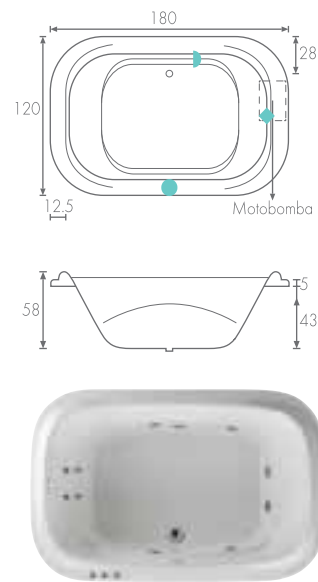

Cupo 1 persona / 265 lts.

SEGOVIA

167 x 91 x 45 cm.

Cupo 1 persona / 180 lts. | 77

QUATRO

148 x 84 x 34.5 cm.

Cupo 1 persona / 200 lts.

VENTO

152 x 81 x 51 cm.

Cupo 1 persona / 265 lts.

Esta tina se ofrece sin equipo.

80 | CHILENA

180 x 120 x 45 cm.

Cupo 2 personas / 320 lts.

ESPAÑOLA

180 x 120 x 51 cm.

Cupo 2 personas / 340 lts. | 81

DANESA

180 x 153 x 45 cm.

Cupo 2 personas / 410 lts.

FINLANDESA

180 x 120 x 48 cm.

Cupo 2 personas / 330 lts.

182.5 x 138 x 53 cm.

Cupo 2 personas / 450 lts.

Incluye manerales y cascada.

180 x 120 x 50 cm.

Cupo 2 personas / 380 lts. | 83

165 x 165 x 50 cm.

Cupo 2 personas / 340 lts.

Incluye manerales, regadera, teléfono y cascada.

182 x 125 x 47 cm.