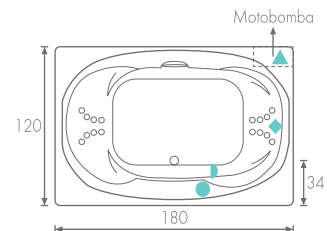

Respaldo tina.

Espalda persona.

ESCOCESA

180 x 120 x 51 cm.

Cupo 2 personas / 340 lts.

DESIGN
CENTER
PLASBAR

Plasbar
VIBROSONIC

¡Experiencia única sin necesidad de agua o de aire!