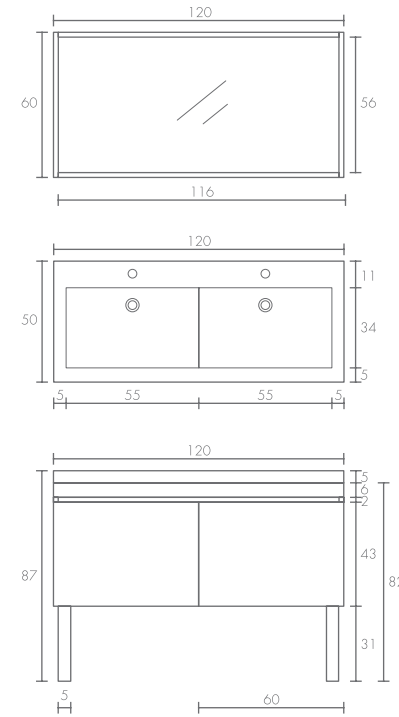

Nota: Las llaves y céspeles son elementos decorativos, no incluidos.

Nuestra inspiración es tu espacio

Lavabo disponible en blanco o café.

ESCOGE la posición del lavabo:
Empotrado o sobre puesto

Klee

Warhol