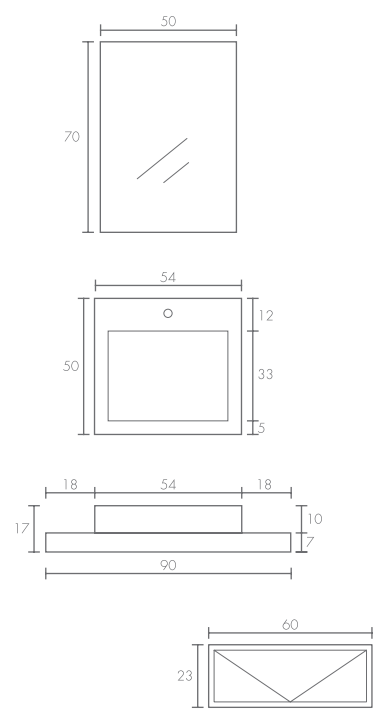

Negro

Gris Polar

Acacia

Manzano

Nogal

Las tonalidades de los acabados pueden variar respecto a la guía de color.