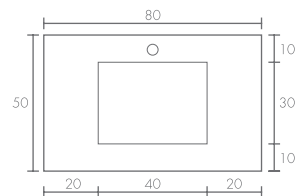

Nota: Las llaves y céspeles son elementos decorativos, no incluidos.

Nuestra inspiración es tu espacio

Lavabo disponible en blanco o café.

ESCOGE la posición del lavabo:
Empotrado o sobre puesto

Klee

Warhol