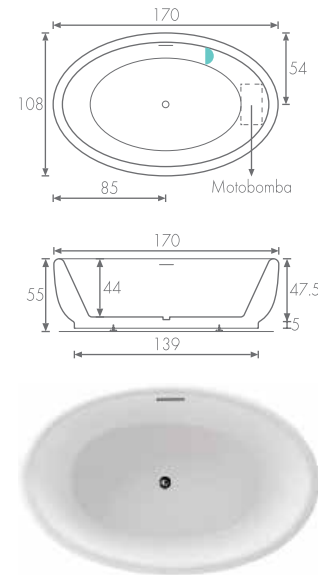

ANTIGÜA DUO

167 x 73 x 40 / h53 cm.

Cupo 1 persona / 220 lts.

CARACTERÍSTICAS Y EQUIPO FREE STANDING

CARACTERÍSTICAS

Acrílico 3.2 de alto brillo con mayor resistencia al impacto, grado sanitario o **acrílico mate en color blanco**.