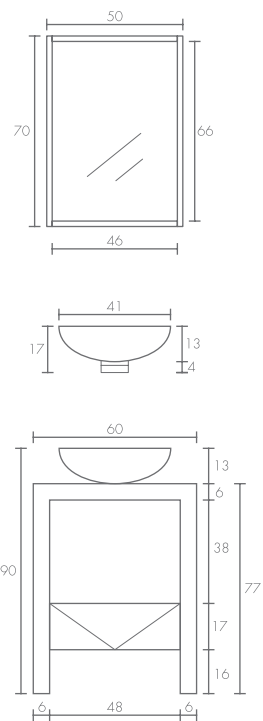

Nota: Las llaves y céspeles son elementos decorativos, no incluidos.

Nuestra inspiración es tu espacio

Lavabo disponible en blanco o café.

ESCOGE la posición del lavabo:
Empotrado o sobre puesto

Klee

Warhol