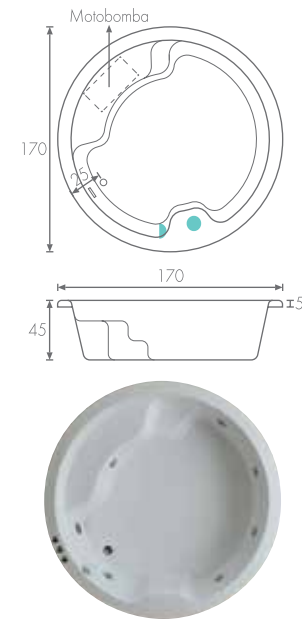

Cupo 1 persona / 265 lts.

SEGOVIA

167 x 91 x 45 cm.

Cupo 1 persona / 180 lts. | 77

QUATRO

148 x 84 x 34.5 cm.

Cupo 1 persona / 200 lts.

VENTO

152 x 81 x 51 cm.

Cupo 1 persona / 265 lts.

Esta tina se ofrece sin equipo.

80 | CHILENA

180 x 120 x 45 cm.

Cupo 2 personas / 320 lts.

ESPAÑOLA

180 x 120 x 51 cm.