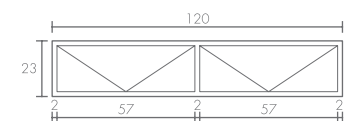

Negro

Gris Polar

Acacia

Manzano

Nogal

Las tonalidades de los acabados pueden variar respecto a la guía de color.