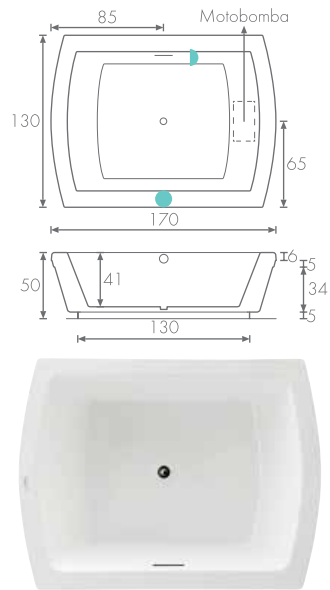

ANTIGÜA DUO

167 x 73 x 40 / h53 cm.

Cupo 1 persona / 220 lts.

CARACTERÍSTICAS Y EQUIPO FREE STANDING

CARACTERÍSTICAS

Acrílico 3.2 de alto brillo con mayor resistencia al impacto, grado sanitario o **acrílico mate en color blanco**.