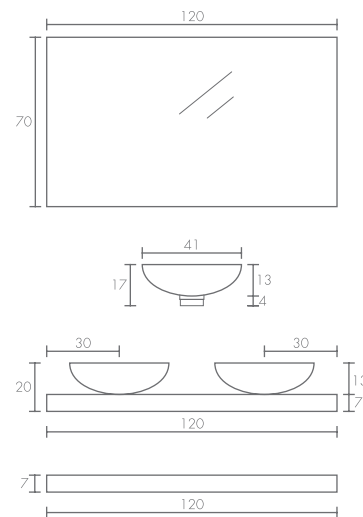

ELIJE tu color.