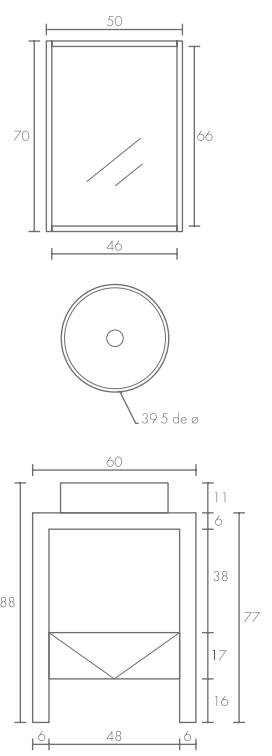

Nota: Las llaves y céspeles son elementos decorativos, no incluidos.

Nuestra inspiración es tu espacio

Lavabo disponible en blanco o café.

ESCOGE la posición del lavabo:
Empotrado o sobre puesto

Klee

Warhol