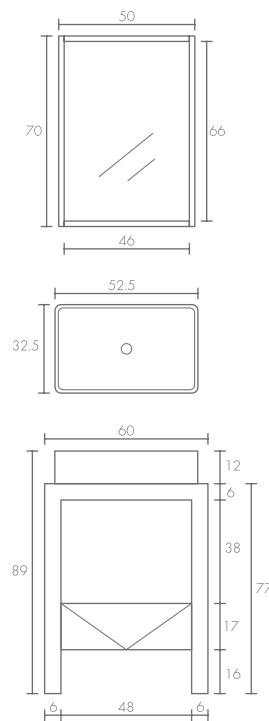

Nota: Las llaves y céspeles son elementos decorativos, no incluidos.

Nuestra inspiración es tu espacio

Lavabo disponible en blanco o café.

ESCOGE la posición del lavabo:
Empotrado o sobre puesto

Klee

Warhol