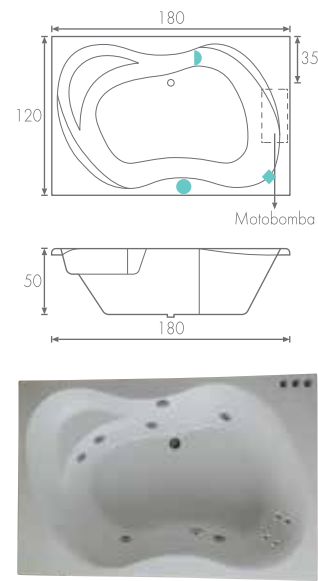

Cupo 1 persona / 265 lts.

SEGOVIA

167 x 91 x 45 cm.

Cupo 1 persona / 180 lts. | 77

QUATRO

148 x 84 x 34.5 cm.

Cupo 1 persona / 200 lts.

VENTO

152 x 81 x 51 cm.

Cupo 1 persona / 265 lts.

Esta tina se ofrece sin equipo.

80 | CHILENA

180 x 120 x 45 cm.

Cupo 2 personas / 320 lts.

ESPAÑOLA

180 x 120 x 51 cm.

Cupo 2 personas / 340 lts. | 81

DANESA

180 x 153 x 45 cm.

Cupo 2 personas / 410 lts.

FINLANDESA

180 x 120 x 48 cm.

Cupo 2 personas / 330 lts.

182.5 x 138 x 53 cm.

Cupo 2 personas / 450 lts.

Incluye manerales y cascada.

180 x 120 x 50 cm.

Cupo 2 personas / 380 lts. | 83

165 x 165 x 50 cm.

Cupo 2 personas / 340 lts.

Incluye manerales, regadera, teléfono y cascada.

182 x 125 x 47 cm.