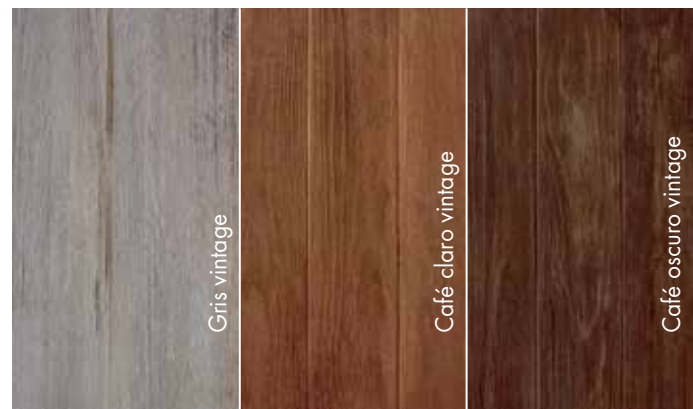

- 4 Espirajet
- 4 Girojet
- 42 Micro Blowerjet
- 8 Promajet
- 6 Vita-jet