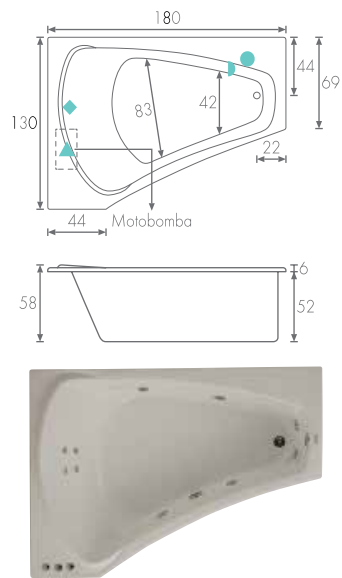

152 x 81 x 51 cm.

Cupo 1 persona / 265 lts.

Esta tina se ofrece sin equipo.

80 | CHILENA

180 x 120 x 45 cm.

Cupo 2 personas / 320 lts.

ESPAÑOLA

180 x 120 x 51 cm.

Cupo 2 personas / 340 lts. | 81

DANESA

180 x 153 x 45 cm.

Cupo 2 personas / 410 lts.

FINLANDESA

180 x 120 x 48 cm.

Cupo 2 personas / 330 lts.

182.5 x 138 x 53 cm.

Cupo 2 personas / 450 lts.

Incluye manerales y cascada.

180 x 120 x 50 cm.

Cupo 2 personas / 380 lts. | 83

165 x 165 x 50 cm.

Cupo 2 personas / 340 lts.

Incluye manerales, regadera, teléfono y cascada.

182 x 125 x 47 cm.

Cupo 2 personas / 340 lts.

DESIGN
CENTER
PLASBAR

Plasbar
MOBILIARIO

CARACTERÍSTICAS Y EQUIPO DE LA TINA

CARACTERÍSTICAS

Acrílico 3.2 de alto brillo con mayor resistencia al impacto, grado sanitario o acrílico mate en color blanco.