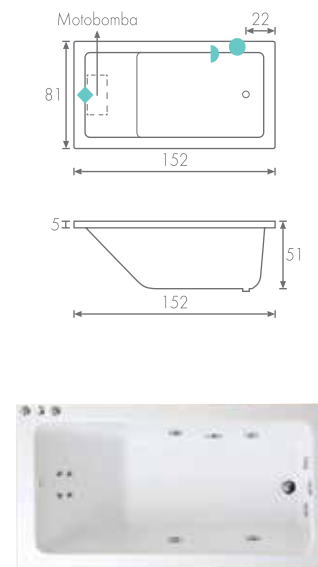

170 x 80 x 40 cm.

Cupo 1 persona / 210 lts. | 73

167 x 91 x 45 cm.

Cupo 1 persona / 265 lts.

140 x 80 x 45 cm.

Cupo 1 persona / 210 lts.

76 | PORTUGUESA

180 x 106 x 45 cm.

Cupo 1 persona / 265 lts.

SEGOVIA

167 x 91 x 45 cm.

Cupo 1 persona / 180 lts. | 77

QUATRO

148 x 84 x 34.5 cm.

Cupo 1 persona / 200 lts.

VENTO

152 x 81 x 51 cm.

Cupo 1 persona / 265 lts.

Esta tina se ofrece sin equipo.

80 | CHILENA

180 x 120 x 45 cm.

Cupo 2 personas / 320 lts.

ESPAÑOLA

180 x 120 x 51 cm.