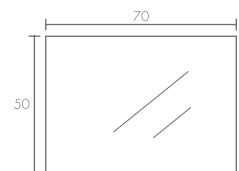

Nota: Las llaves y céspeles son elementos decorativos, no incluidos.

Nuestra inspiración es tu espacio

Lavabo disponible en blanco o café.

ESCOGE la posición del lavabo:
Empotrado o sobre puesto

Klee

Warhol