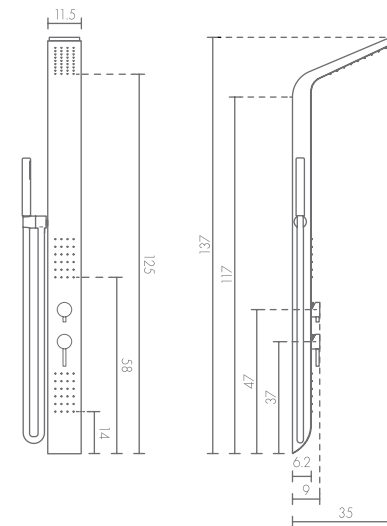

*Solo funcionan con Relax® Plasbar
Nota: Los colores pueden variar, respecto a esta guía de color.

Plasbar
REGADERAS

*pintura electrostática

Acero inoxidable pulido
Acero inoxidable cantos en negro *

Acero inoxidable blanco y cantos en negro *

Aluminio pulido

Nota: Será necesario forjar nicho en muro con las siguientes dimensiones:
 Ancho: 9.2 cm.
 Alto: 178 cm.
 Profundidad: 9 cm.

Aluminio satinado

SMART II

CHAROLAS

120 x 90 cm.

100 x 100 cm.

90 x 90 cm.