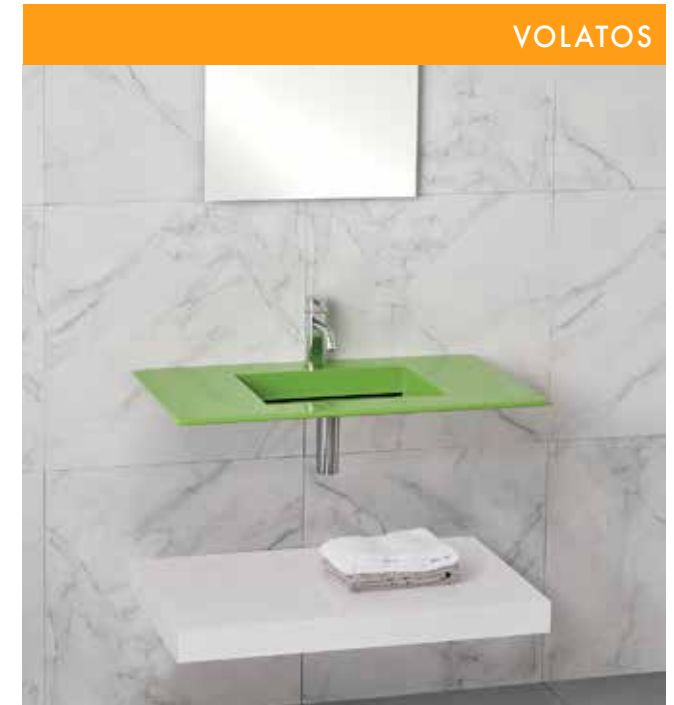

Incluye: Lavabo, desagüe, dos barras y espejo.

Los lavabos y barras son fabricados con superficie sólida marca Bargranitt y su terminación es al alto brillo, sólo el color blanco puede ser terminado en mate. Incluyen perforación para monomando de acuerdo al croquis del catálogo. Todas las medidas son nominales.

Nota: Las llaves y céspoles son elementos decorativos, no incluidos.

VOLATOS

Incluye: cubierta con lavabo, desagüe, barra y espejo.

Nuestra inspiración es tu espacio

< Las tonalidades pueden variar respecto a esta guía de color.