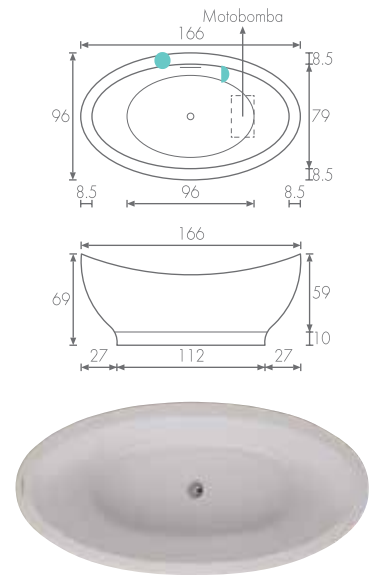

ANTIGÜA DUO

167 x 73 x 40 / h53 cm.

Cupo 1 persona / 220 lts.

CARACTERÍSTICAS Y EQUIPO FREE STANDING

CARACTERÍSTICAS

Acrílico 3.2 de alto brillo con mayor resistencia al impacto, grado sanitario o **acrílico mate en color blanco**.