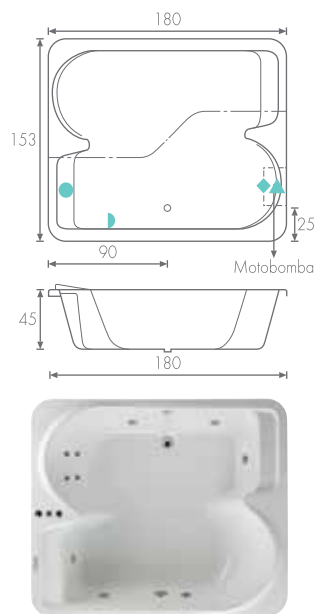

170 x 80 x 40 cm.

Cupo 1 persona / 210 lts. | 73

167 x 91 x 45 cm.

Cupo 1 persona / 265 lts.

140 x 80 x 45 cm.

Cupo 1 persona / 210 lts.

76 | PORTUGUESA

180 x 106 x 45 cm.

Cupo 1 persona / 265 lts.

SEGOVIA

167 x 91 x 45 cm.

Cupo 1 persona / 180 lts. | 77

QUATRO

148 x 84 x 34.5 cm.

Cupo 1 persona / 200 lts.

VENTO

152 x 81 x 51 cm.

Cupo 1 persona / 265 lts.

Esta tina se ofrece sin equipo.

80 | CHILENA

180 x 120 x 45 cm.

Cupo 2 personas / 320 lts.

ESPAÑOLA

180 x 120 x 51 cm.

Cupo 2 personas / 340 lts. | 81

DANESA

180 x 153 x 45 cm.

Cupo 2 personas / 410 lts.

FINLANDESA

180 x 120 x 48 cm.

Cupo 2 personas / 330 lts.

182.5 x 138 x 53 cm.