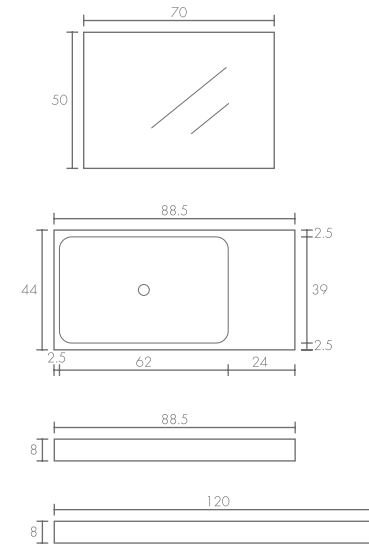

Nota: Las llaves y céspeles son elementos decorativos, no incluidos.

Nuestra inspiración es tu espacio

Lavabo disponible en blanco o café.

ESCOGE la posición del lavabo:
Empotrado o sobre puesto

Klee

Warhol