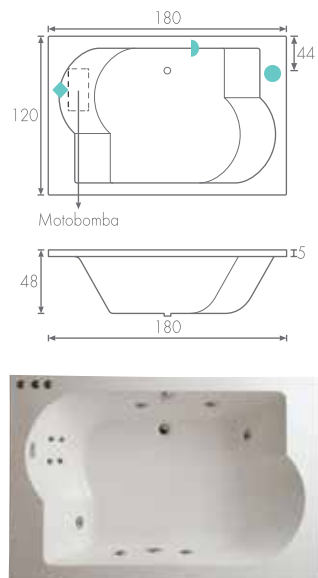

Cupo 2 personas / 340 lts. | 81

DANESA

180 x 153 x 45 cm.

Cupo 2 personas / 410 lts.

FINLANDESA

180 x 120 x 48 cm.

Cupo 2 personas / 330 lts.

182.5 x 138 x 53 cm.

Cupo 2 personas / 450 lts.

Incluye manerales y cascada.

180 x 120 x 50 cm.

Cupo 2 personas / 380 lts. | 83

165 x 165 x 50 cm.

Cupo 2 personas / 340 lts.

Incluye manerales, regadera, teléfono y cascada.

182 x 125 x 47 cm.

Cupo 2 personas / 340 lts.

DESIGN
CENTER
PLASBAR

Plasbar
MOBILIARIO

CARACTERÍSTICAS Y EQUIPO DE LA TINA

CARACTERÍSTICAS

Acrílico 3.2 de alto brillo con mayor resistencia al impacto, grado sanitario o acrílico mate en color blanco.