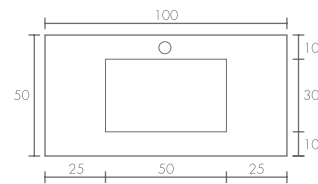

Nota: Las llaves y céspeles son elementos decorativos, no incluidos.

Nuestra inspiración es tu espacio

Lavabo disponible en blanco o café.

ESCOGE la posición del lavabo:
Empotrado o sobre puesto

Klee

Warhol