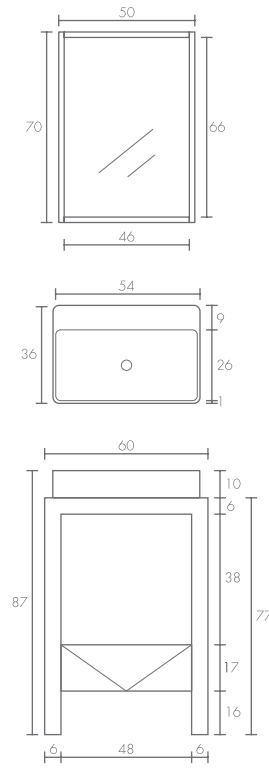

Nota: Las llaves y céspeles son elementos decorativos, no incluidos.

Nuestra inspiración es tu espacio

Lavabo disponible en blanco o café.

ESCOGE la posición del lavabo:
Empotrado o sobre puesto

Klee

Warhol