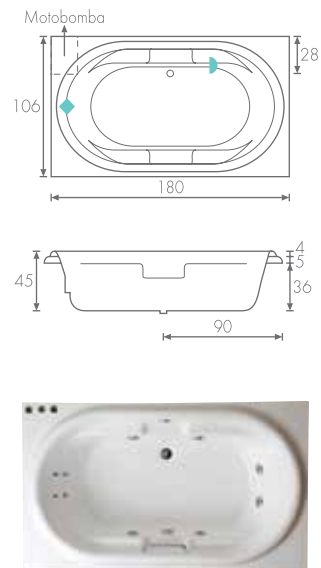

AMALFI

180 x 91 x 50 cm.

Cupo 1 persona / 290 lts. | 71

ARGENTINA

A x B x C
152 x 86 x 45 / 167 x 91 x 45 cm.

Cupo 1 persona / 190 - 225 lts.

A x B x C
167 x 91 x 45 / 180 x 91 x 45 cm.

Cupo 1 persona / 240 - 270 lts.

170 x 80 x 40 cm.

Cupo 1 persona / 210 lts. | 73

167 x 91 x 45 cm.

Cupo 1 persona / 265 lts.

140 x 80 x 45 cm.

Cupo 1 persona / 210 lts.

76 | PORTUGUESA

180 x 106 x 45 cm.

Cupo 1 persona / 265 lts.

SEGOVIA

167 x 91 x 45 cm.

Cupo 1 persona / 180 lts. | 77

QUATRO

148 x 84 x 34.5 cm.

Cupo 1 persona / 200 lts.

VENTO