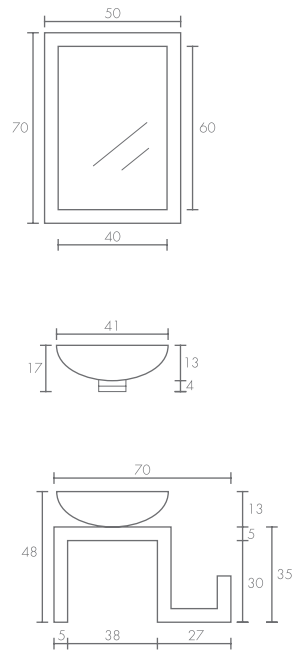

Nota: Las llaves y céspeles son elementos decorativos, no incluidos.

Nuestra inspiración es tu espacio

Lavabo disponible en blanco o café.

ESCOGE la posición del lavabo:
Empotrado o sobre puesto

Klee

Warhol