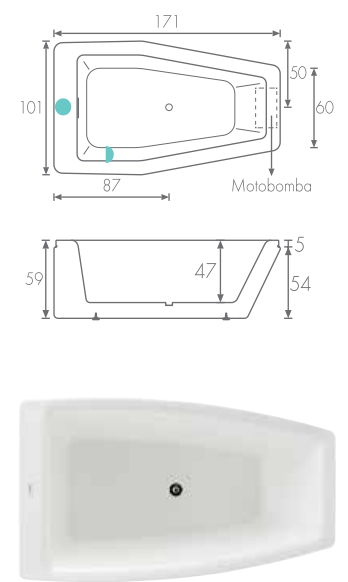

ANTIGÜA DUO

167 x 73 x 40 / h53 cm.

Cupo 1 persona / 220 lts.

CARACTERÍSTICAS Y EQUIPO FREE STANDING

CARACTERÍSTICAS

Acrílico 3.2 de alto brillo con mayor resistencia al impacto, grado sanitario o **acrílico mate en color blanco**.