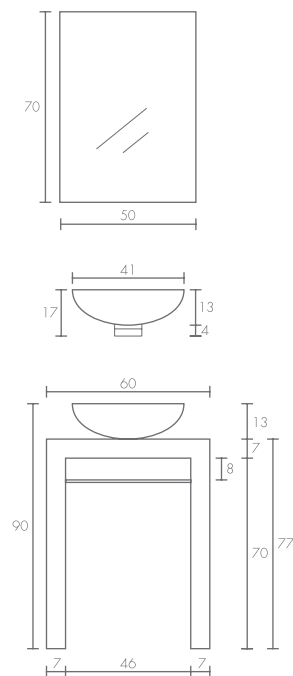

Nota: Las llaves y céspeles son elementos decorativos, no incluidos.

Nuestra inspiración es tu espacio

Lavabo disponible en blanco o café.

ESCOGE la posición del lavabo:
Empotrado o sobre puesto

Klee

Warhol