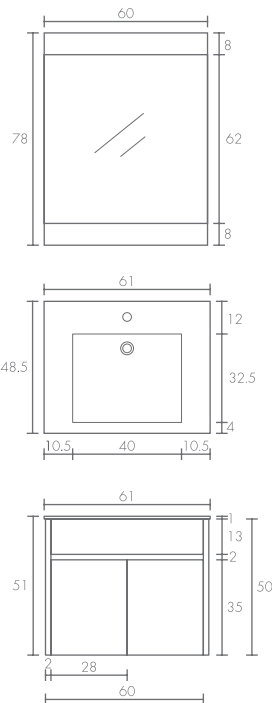

Nota: Las llaves y céspeles son elementos decorativos, no incluidos.

Nuestra inspiración es tu espacio

Lavabo disponible en blanco o café.

ESCOGE la posición del lavabo:
Empotrado o sobre puesto

Klee

Warhol