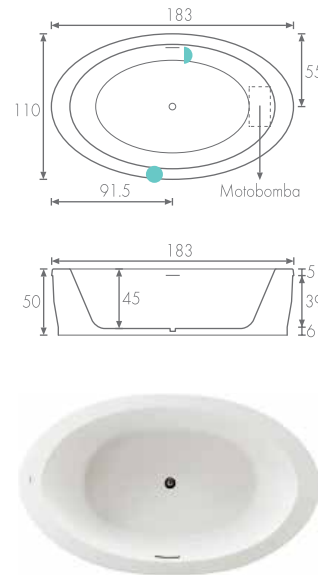

ANTIGÜA DUO

167 x 73 x 40 / h53 cm.

Cupo 1 persona / 220 lts.

CARACTERÍSTICAS Y EQUIPO FREE STANDING

CARACTERÍSTICAS

Acrílico 3.2 de alto brillo con mayor resistencia al impacto, grado sanitario o **acrílico mate en color blanco**.