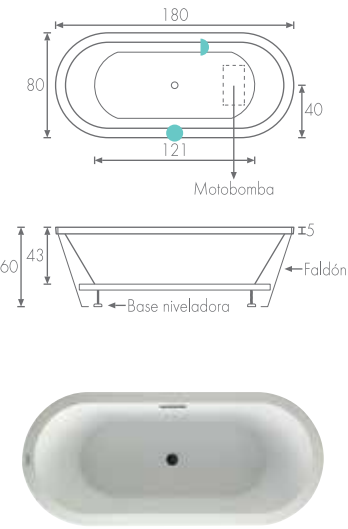

ANTIGÜA DUO

167 x 73 x 40 / h53 cm.

Cupo 1 persona / 220 lts.

CARACTERÍSTICAS Y EQUIPO FREE STANDING

CARACTERÍSTICAS

Acrílico 3.2 de alto brillo con mayor resistencia al impacto, grado sanitario o **acrílico mate en color blanco**.