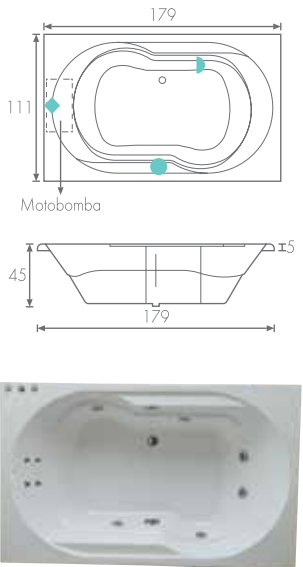

170 x 80 x 40 cm.

Cupo 1 persona / 210 lts. | 73

167 x 91 x 45 cm.

Cupo 1 persona / 265 lts.

140 x 80 x 45 cm.

Cupo 1 persona / 210 lts.

76 | PORTUGUESA

180 x 106 x 45 cm.

Cupo 1 persona / 265 lts.

SEGOVIA

167 x 91 x 45 cm.

Cupo 1 persona / 180 lts. | 77

QUATRO

148 x 84 x 34.5 cm.

Cupo 1 persona / 200 lts.

VENTO

152 x 81 x 51 cm.

Cupo 1 persona / 265 lts.

Esta tina se ofrece sin equipo.

80 | CHILENA

180 x 120 x 45 cm.

Cupo 2 personas / 320 lts.

ESPAÑOLA

180 x 120 x 51 cm.