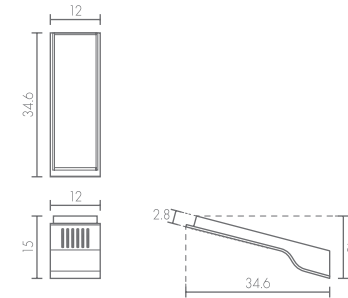

Aluminio pulido

Nota: Será necesario forjar nicho en muro con las siguientes dimensiones:
 Ancho: 9.2 cm.
 Alto: 178 cm.
 Profundidad: 9 cm.

Aluminio satinado

SMART II

CHAROLAS

120 x 90 cm.

100 x 100 cm.

90 x 90 cm.