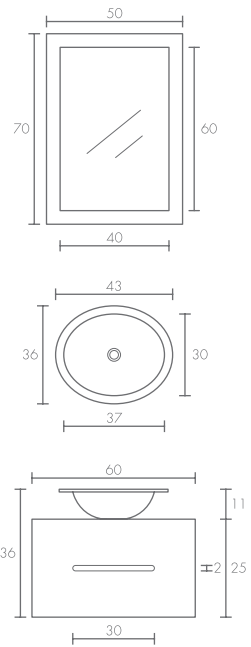

Nota: Las llaves y céspeles son elementos decorativos, no incluidos.

Nuestra inspiración es tu espacio

Lavabo disponible en blanco o café.

ESCOGE la posición del lavabo:
Empotrado o sobre puesto

Klee

Warhol