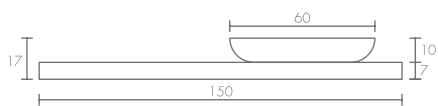

Negro

Gris Polar

Acacia

Manzano

Nogal

Las tonalidades de los acabados pueden variar respecto a la guía de color.