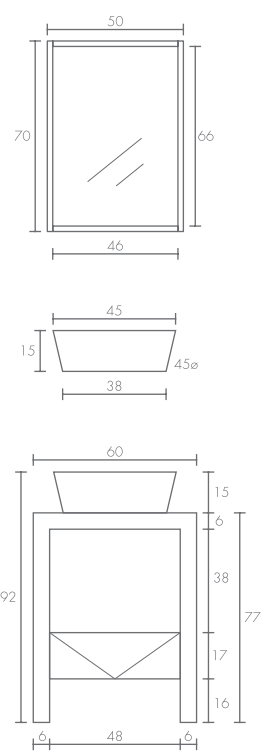

Nota: Las llaves y céspeles son elementos decorativos, no incluidos.

Nuestra inspiración es tu espacio

Lavabo disponible en blanco o café.

ESCOGE la posición del lavabo:
Empotrado o sobre puesto

Klee

Warhol