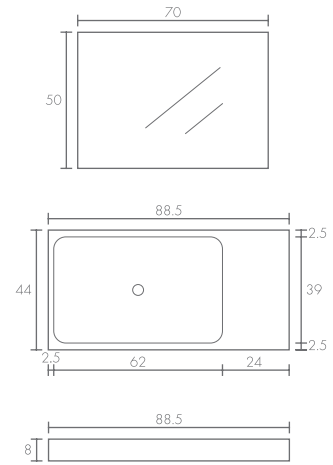

Nota: Las llaves y céspeles son elementos decorativos, no incluidos.

Nuestra inspiración es tu espacio

Lavabo disponible en blanco o café.

ESCOGE la posición del lavabo:
Empotrado o sobre puesto

Klee

Warhol