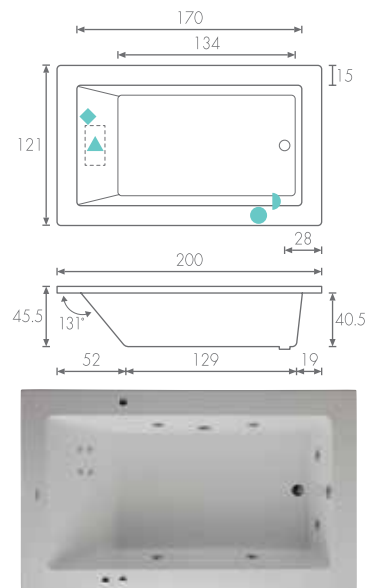

DESIGN
CENTER
PLASBAR

Plasbar
MOBILIARIO

CARACTERÍSTICAS Y EQUIPO DE LA TINA

CARACTERÍSTICAS

Acrílico 3.2 de alto brillo con mayor resistencia al impacto, grado sanitario o acrílico mate en color blanco.

Incluye desagüe y rebosadero cromado.

TINA CON HIDROMASAJE RELAX® PLASBAR

- 4 Relax-jets en el cuerpo, 2 Gira-jets en los pies y 4 Proma-jets en la espalda.
- 2 controles aire cromados, silenciosos y regulables.
- Succión extraplana con sistema de seguridad.
- Motobomba 1 h.p., autodrenable y silenciosa.
- Botón encendido neumático, base antivibratoria y tubería perimetral de PVC autodrenable.
- Base niveladora.

EQUIPA CON BLOWER® PLASBAR

- 15/20 Mini-jets cromados en la base de la tina.
- Motor de aire con 3 velocidades, con calefactor y ciclo de secado.
- Botón encendido neumático. Base niveladora.

Y TE REGALO AQUACOLOR® PLASBAR

- 1 unidad de transferencia de luz de 28 leds con 8 colores y 21 combinaciones cada una.
- Botón neumático de encendido con multifunciones.

AGREGA TUS ACCESORIOS: