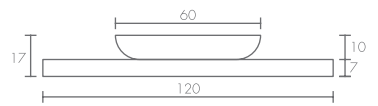

Negro

Gris Polar

Acacia

Manzano

Nogal

Las tonalidades de los acabados pueden variar respecto a la guía de color.