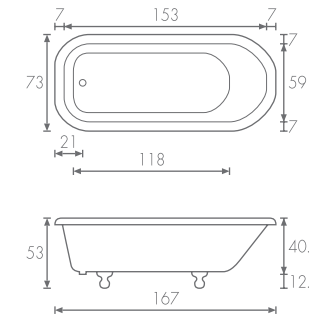

ANTIGÜA DUO

167 x 73 x 40 / h53 cm.

Cupo 1 persona / 220 lts.

CARACTERÍSTICAS Y EQUIPO FREE STANDING

CARACTERÍSTICAS

Acrílico 3.2 de alto brillo con mayor resistencia al impacto, grado sanitario o **acrílico mate en color blanco**.