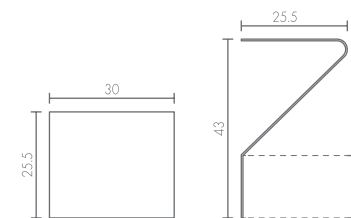

Acero inoxidable blanco y cantos en negro *