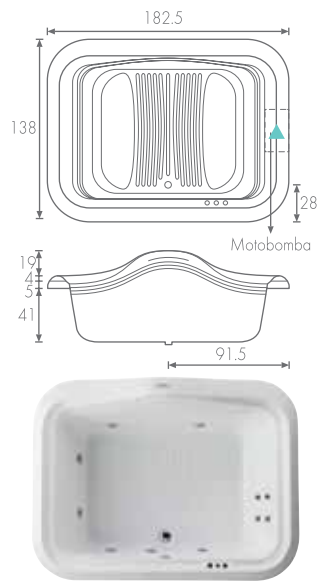

152 x 81 x 51 cm.

Cupo 1 persona / 265 lts.

Esta tina se ofrece sin equipo.

80 | CHILENA

180 x 120 x 45 cm.

Cupo 2 personas / 320 lts.

ESPAÑOLA

180 x 120 x 51 cm.

Cupo 2 personas / 340 lts. | 81

DANESA

180 x 153 x 45 cm.

Cupo 2 personas / 410 lts.

FINLANDESA

180 x 120 x 48 cm.

Cupo 2 personas / 330 lts.

182.5 x 138 x 53 cm.

Cupo 2 personas / 450 lts.

Incluye manerales y cascada.

180 x 120 x 50 cm.

Cupo 2 personas / 380 lts. | 83

165 x 165 x 50 cm.

Cupo 2 personas / 340 lts.

Incluye manerales, regadera, teléfono y cascada.

182 x 125 x 47 cm.