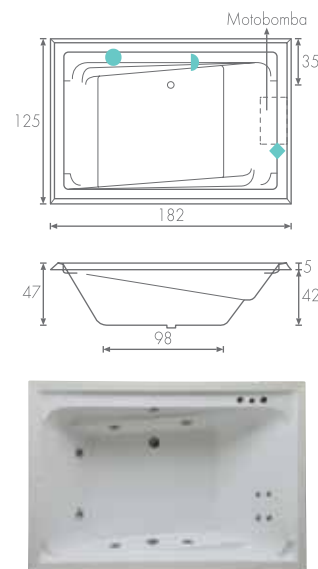

182.5 x 138 x 53 cm.

Cupo 2 personas / 450 lts.

180 x 120 x 50 cm.

Cupo 2 personas / 380 lts. | 83

165 x 165 x 50 cm.

Cupo 2 personas / 340 lts.

182 x 125 x 47 cm.

Cupo 2 personas / 340 lts.