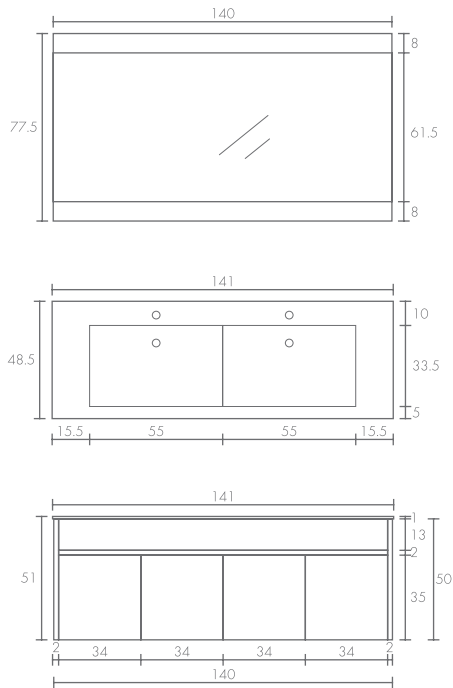

Nota: Las llaves y céspeles son elementos decorativos, no incluidos.

Nuestra inspiración es tu espacio

Lavabo disponible en blanco o café.

ESCOGE la posición del lavabo:
Empotrado o sobre puesto

Klee

Warhol