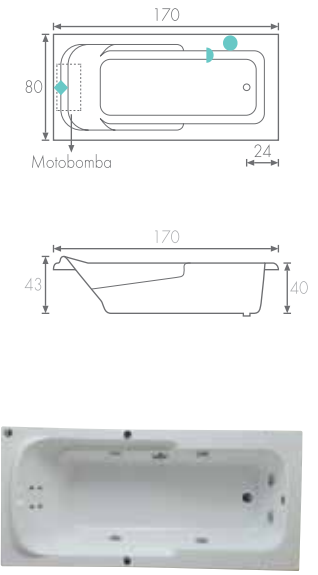

AMALFI

180 x 91 x 50 cm.

Cupo 1 persona / 290 lts. | 71

ARGENTINA

A x B x C
152 x 86 x 45 / 167 x 91 x 45 cm.

Cupo 1 persona / 190 - 225 lts.

A x B x C
167 x 91 x 45 / 180 x 91 x 45 cm.

Cupo 1 persona / 240 - 270 lts.

170 x 80 x 40 cm.

Cupo 1 persona / 210 lts. | 73

167 x 91 x 45 cm.

Cupo 1 persona / 265 lts.

140 x 80 x 45 cm.

Cupo 1 persona / 210 lts.

76 | PORTUGUESA

180 x 106 x 45 cm.

Cupo 1 persona / 265 lts.

SEGOVIA

167 x 91 x 45 cm.

Cupo 1 persona / 180 lts. | 77

QUATRO

148 x 84 x 34.5 cm.

Cupo 1 persona / 200 lts.

VENTO