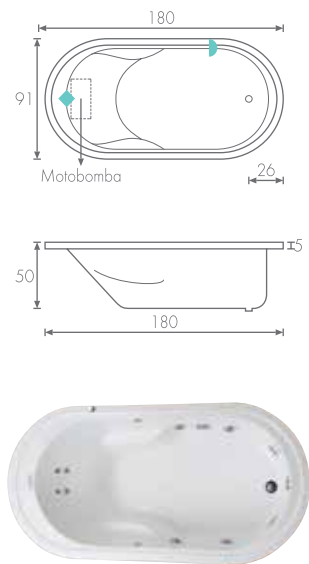

AMALFI

180 x 91 x 50 cm.

Cupo 1 persona / 290 lts. | 71

ARGENTINA

A x B x C
152 x 86 x 45 / 167 x 91 x 45 cm.

Cupo 1 persona / 190 - 225 lts.

A x B x C
167 x 91 x 45 / 180 x 91 x 45 cm.

Cupo 1 persona / 240 - 270 lts.

170 x 80 x 40 cm.

Cupo 1 persona / 210 lts. | 73

167 x 91 x 45 cm.

Cupo 1 persona / 265 lts.

140 x 80 x 45 cm.

Cupo 1 persona / 210 lts.

76 | PORTUGUESA

180 x 106 x 45 cm.

Cupo 1 persona / 265 lts.

SEGOVIA

167 x 91 x 45 cm.

Cupo 1 persona / 180 lts. | 77

QUATRO

148 x 84 x 34.5 cm.

Cupo 1 persona / 200 lts.

VENTO

152 x 81 x 51 cm.

Cupo 1 persona / 265 lts.

Esta tina se ofrece sin equipo.

80 | CHILENA

180 x 120 x 45 cm.

Cupo 2 personas / 320 lts.

ESPAÑOLA

180 x 120 x 51 cm.