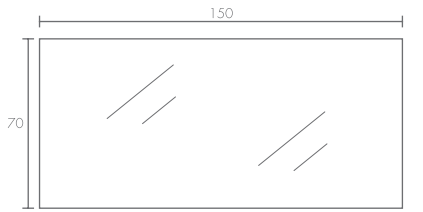

Negro

Gris Polar

Acacia

Manzano

Nogal

Las tonalidades de los acabados pueden variar respecto a la guía de color.