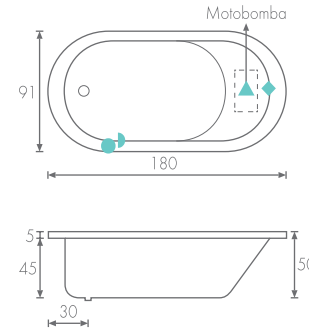

AMALFI

180 x 91 x 50 cm.

Cupo 1 persona / 290 lts. | 71

ARGENTINA

A x B x C
152 x 86 x 45 / 167 x 91 x 45 cm.

Cupo 1 persona / 190 - 225 lts.

A x B x C
167 x 91 x 45 / 180 x 91 x 45 cm.

Cupo 1 persona / 240 - 270 lts.

170 x 80 x 40 cm.

Cupo 1 persona / 210 lts. | 73

167 x 91 x 45 cm.

Cupo 1 persona / 265 lts.

140 x 80 x 45 cm.

Cupo 1 persona / 210 lts.

76 | PORTUGUESA

180 x 106 x 45 cm.