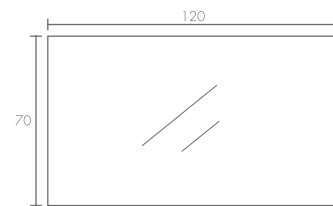

Nota: Las llaves y céspeles son elementos decorativos, no incluidos.

Nuestra inspiración es tu espacio

Lavabo disponible en blanco o café.

ESCOGE la posición del lavabo:
Empotrado o sobre puesto

Klee

Warhol