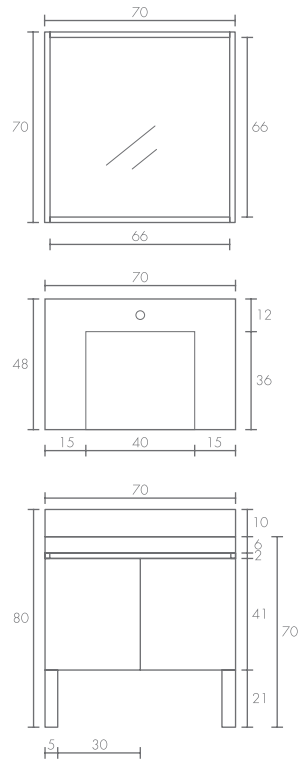

Nota: Las llaves y céspeles son elementos decorativos, no incluidos.

Nuestra inspiración es tu espacio

Lavabo disponible en blanco o café.

ESCOGE la posición del lavabo:
Empotrado o sobre puesto

Klee

Warhol