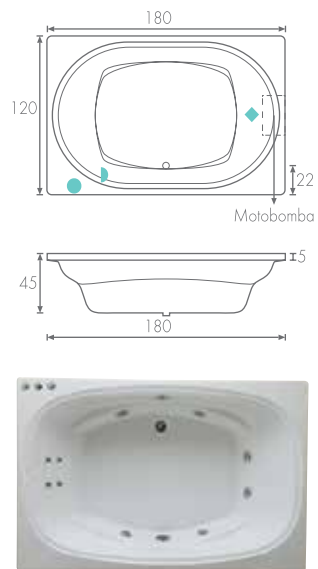

Cupo 1 persona / 265 lts.

SEGOVIA

167 x 91 x 45 cm.

Cupo 1 persona / 180 lts. | 77

QUATRO

148 x 84 x 34.5 cm.

Cupo 1 persona / 200 lts.

VENTO

152 x 81 x 51 cm.

Cupo 1 persona / 265 lts.

Esta tina se ofrece sin equipo.

80 | CHILENA

180 x 120 x 45 cm.

Cupo 2 personas / 320 lts.

ESPAÑOLA

180 x 120 x 51 cm.

Cupo 2 personas / 340 lts. | 81

DANESA

180 x 153 x 45 cm.

Cupo 2 personas / 410 lts.

FINLANDESA

180 x 120 x 48 cm.

Cupo 2 personas / 330 lts.

182.5 x 138 x 53 cm.

Cupo 2 personas / 450 lts.

Incluye manerales y cascada.

180 x 120 x 50 cm.

Cupo 2 personas / 380 lts. | 83

165 x 165 x 50 cm.

Cupo 2 personas / 340 lts.

Incluye manerales, regadera, teléfono y cascada.

182 x 125 x 47 cm.