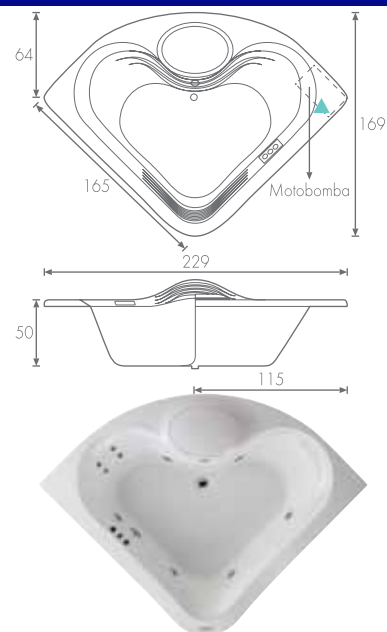

Cupo 2 personas / 340 lts. | 81

DANESA

180 x 153 x 45 cm.

Cupo 2 personas / 410 lts.

FINLANDESA

180 x 120 x 48 cm.

Cupo 2 personas / 330 lts.

182.5 x 138 x 53 cm.

Cupo 2 personas / 450 lts.

Incluye manerales y cascada.

180 x 120 x 50 cm.

Cupo 2 personas / 380 lts. | 83

165 x 165 x 50 cm.

Cupo 2 personas / 340 lts.

Incluye manerales, regadera, teléfono y cascada.

182 x 125 x 47 cm.

Cupo 2 personas / 340 lts.

DESIGN
CENTER
PLASBAR

Plasbar
MOBILIARIO

CARACTERÍSTICAS Y EQUIPO DE LA TINA

CARACTERÍSTICAS

Acrílico 3.2 de alto brillo con mayor resistencia al impacto, grado sanitario o acrílico mate en color blanco.