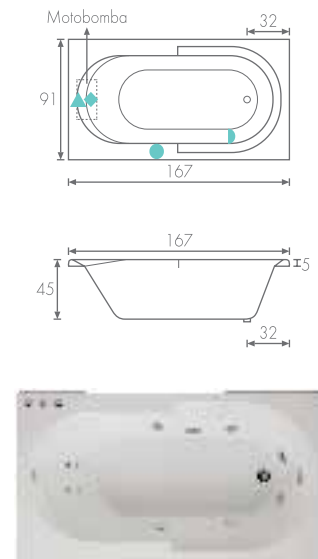

AMALFI

180 x 91 x 50 cm.

Cupo 1 persona / 290 lts. | 71

ARGENTINA

A x B x C
152 x 86 x 45 / 167 x 91 x 45 cm.

Cupo 1 persona / 190 - 225 lts.

A x B x C
167 x 91 x 45 / 180 x 91 x 45 cm.

Cupo 1 persona / 240 - 270 lts.

170 x 80 x 40 cm.

Cupo 1 persona / 210 lts. | 73

167 x 91 x 45 cm.

Cupo 1 persona / 265 lts.

140 x 80 x 45 cm.

Cupo 1 persona / 210 lts.

76 | PORTUGUESA

180 x 106 x 45 cm.

Cupo 1 persona / 265 lts.

SEGOVIA

167 x 91 x 45 cm.

Cupo 1 persona / 180 lts. | 77

QUATRO

148 x 84 x 34.5 cm.

Cupo 1 persona / 200 lts.

VENTO

152 x 81 x 51 cm.

Cupo 1 persona / 265 lts.

Esta tina se ofrece sin equipo.

80 | CHILENA

180 x 120 x 45 cm.

Cupo 2 personas / 320 lts.

ESPAÑOLA

180 x 120 x 51 cm.