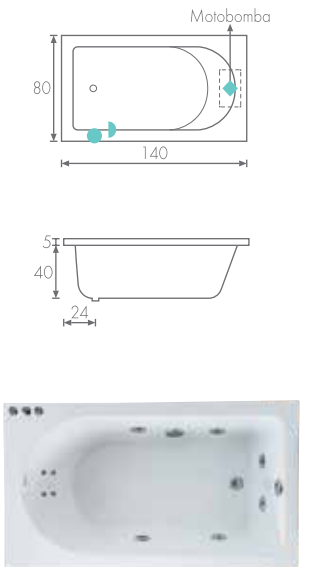

AMALFI

180 x 91 x 50 cm.

Cupo 1 persona / 290 lts. | 71

ARGENTINA

A x B x C
152 x 86 x 45 / 167 x 91 x 45 cm.

Cupo 1 persona / 190 - 225 lts.

A x B x C
167 x 91 x 45 / 180 x 91 x 45 cm.

Cupo 1 persona / 240 - 270 lts.

170 x 80 x 40 cm.

Cupo 1 persona / 210 lts. | 73

167 x 91 x 45 cm.

Cupo 1 persona / 265 lts.

140 x 80 x 45 cm.

Cupo 1 persona / 210 lts.

76 | PORTUGUESA

180 x 106 x 45 cm.

Cupo 1 persona / 265 lts.

SEGOVIA

167 x 91 x 45 cm.

Cupo 1 persona / 180 lts. | 77

QUATRO

148 x 84 x 34.5 cm.

Cupo 1 persona / 200 lts.

VENTO

152 x 81 x 51 cm.

Cupo 1 persona / 265 lts.

Esta tina se ofrece sin equipo.

80 | CHILENA

180 x 120 x 45 cm.

Cupo 2 personas / 320 lts.

ESPAÑOLA

180 x 120 x 51 cm.