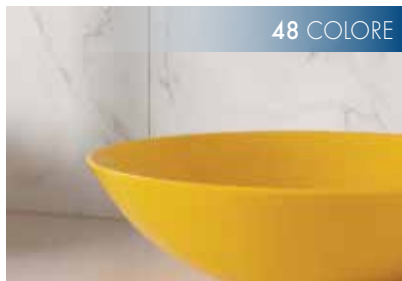

Bienvenidos a la **INSPIRACIÓN PLASBAR**, fruto de la experiencia de más de 50 años en el mercado y de la inspiración de todos y cada uno de los que trabajamos en esta empresa.

En nuestra colección **INSPIRACIÓN**, proponemos una manera diferente de vivir tu espacio y tu momento siempre pensando en tu Bienestar, donde un **EXPERTO ASESOR EN TU ESPACIO*** te orientará para darte la mejor solución para tu baño, por ello:

**DESIGN
CENTER
PLASBAR**

NUESTRA INSPIRACIÓN ES TU BIENESTAR.