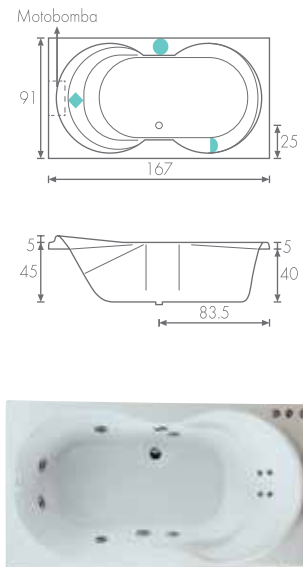

AMALFI

180 x 91 x 50 cm.

Cupo 1 persona / 290 lts. | 71

ARGENTINA

A x B x C
152 x 86 x 45 / 167 x 91 x 45 cm.

Cupo 1 persona / 190 - 225 lts.

A x B x C
167 x 91 x 45 / 180 x 91 x 45 cm.

Cupo 1 persona / 240 - 270 lts.

170 x 80 x 40 cm.

Cupo 1 persona / 210 lts. | 73

167 x 91 x 45 cm.

Cupo 1 persona / 265 lts.

140 x 80 x 45 cm.

Cupo 1 persona / 210 lts.

76 | PORTUGUESA

180 x 106 x 45 cm.

Cupo 1 persona / 265 lts.

SEGOVIA

167 x 91 x 45 cm.

Cupo 1 persona / 180 lts. | 77

QUATRO

148 x 84 x 34.5 cm.

Cupo 1 persona / 200 lts.

VENTO