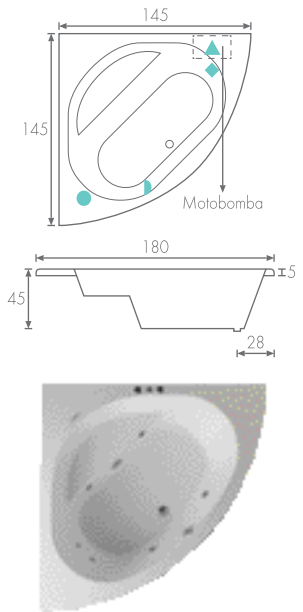

170 x 80 x 40 cm.

Cupo 1 persona / 210 lts. | 73

167 x 91 x 45 cm.

Cupo 1 persona / 265 lts.

140 x 80 x 45 cm.

Cupo 1 persona / 210 lts.

76 | PORTUGUESA

180 x 106 x 45 cm.

Cupo 1 persona / 265 lts.

SEGOVIA

167 x 91 x 45 cm.

Cupo 1 persona / 180 lts. | 77

QUATRO

148 x 84 x 34.5 cm.

Cupo 1 persona / 200 lts.

VENTO

152 x 81 x 51 cm.

Cupo 1 persona / 265 lts.

Esta tina se ofrece sin equipo.

80 | CHILENA

180 x 120 x 45 cm.

Cupo 2 personas / 320 lts.

ESPAÑOLA

180 x 120 x 51 cm.