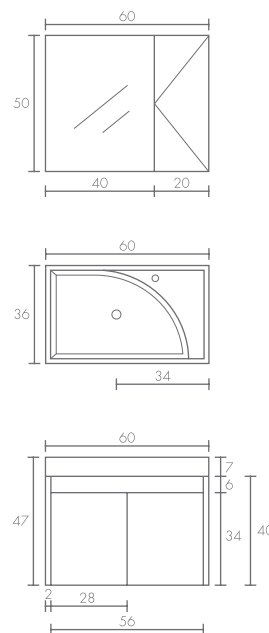

Nota: Las llaves y céspeles son elementos decorativos, no incluidos.

Nuestra inspiración es tu espacio

Lavabo disponible en blanco o café.

ESCOGE la posición del lavabo:
Empotrado o sobre puesto

Klee

Warhol