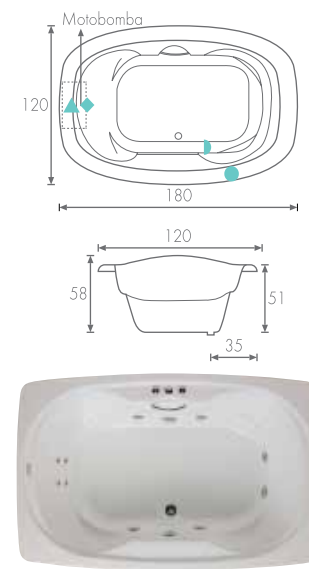

Cupo 1 persona / 265 lts.

SEGOVIA

167 x 91 x 45 cm.

Cupo 1 persona / 180 lts. | 77

QUATRO

148 x 84 x 34.5 cm.

Cupo 1 persona / 200 lts.

VENTO

152 x 81 x 51 cm.

Cupo 1 persona / 265 lts.

Esta tina se ofrece sin equipo.

80 | CHILENA

180 x 120 x 45 cm.

Cupo 2 personas / 320 lts.

ESPAÑOLA

180 x 120 x 51 cm.

Cupo 2 personas / 340 lts. | 81

DANESA

180 x 153 x 45 cm.

Cupo 2 personas / 410 lts.

FINLANDESA

180 x 120 x 48 cm.

Cupo 2 personas / 330 lts.

182.5 x 138 x 53 cm.

Cupo 2 personas / 450 lts.

Incluye manerales y cascada.

180 x 120 x 50 cm.

Cupo 2 personas / 380 lts. | 83

165 x 165 x 50 cm.

Cupo 2 personas / 340 lts.

Incluye manerales, regadera, teléfono y cascada.

182 x 125 x 47 cm.