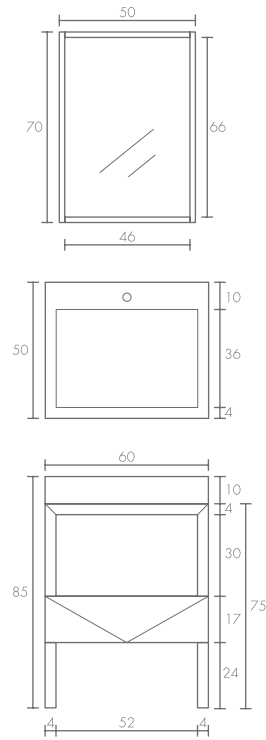

Nota: Las llaves y céspeles son elementos decorativos, no incluidos.

Nuestra inspiración es tu espacio

Lavabo disponible en blanco o café.

ESCOGE la posición del lavabo:
Empotrado o sobre puesto

Klee

Warhol