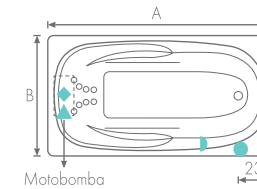

Tinas de hidromasaje especialmente diseñado para dar un verdadero masaje profesional a todo el cuerpo y específicamente a la espalda.

BENEFICIOS

- Revitaliza el sistema nervioso y circulatorio disfrutando de una completa relajación.
- Masaje reconfortante y anti-stress
- Proporciona un efecto sedante y una grata sensación de bienestar

TU MOMENTO PROMASSAGE

Es un masaje profesional usando nuestros exclusivos Proma-jets colocados en el respaldo de la tina, colocados en forma anatómica, siguiendo el contorno del cuerpo para incidir en los músculos de la espalda, nuca y hombros... ahí donde se acumula la tensión.

Los Proma-jets operan de forma secuencial, siguiendo los movimientos del masaje aplicado a mano, repitiéndose el proceso una y otra vez... por todo el tiempo que desees.

La intensidad de la presión es totalmente regulable, así puedes ajustar el masaje personal a tu entero gusto.

Al adquirir tu Momento Promassage® se incluye el Sistema Relax® logrando un masaje integral en todo el cuerpo.

CARACTERÍSTICAS DE LA TINA PROMASSAGE:

Acrílico 3.2 mm alto brillo con mayor resistencia al impacto y grado sanitario.
Incluye desagüe y rebosadero cromado.

COMPONENTES DEL MOMENTO PROMASSAGE:

- 10 Proma-jets (16 para dos personas) en el respaldo de la tina.
- 4 Relax-jets en el cuerpo, 2 gira-jets en los pies.
- Válvula para accionar el hidromasaje al cuerpo o a la espalda.
- 2 controles de aire cromados, silenciosos y regulables.
- Succión extraplana con sistema de seguridad.
- Motobomba de 1 ½ hp.
- AquaHeat (mantiene el agua caliente por mas tiempo).
- Botón de encendido, base antivibratoria y tubería perimetral de pvc autodrenable.
- 2 agarraderas.
- Base niveladora.

ESCOCESA

180 x 120 x 51 cm.

Cupo 2 personas / 340 lts.