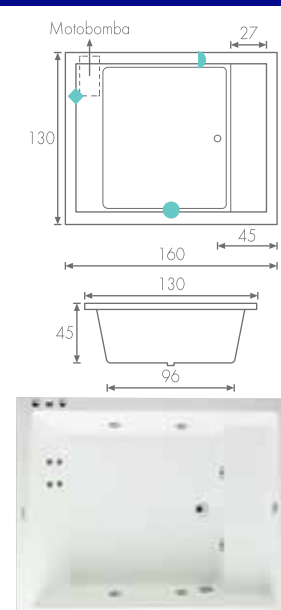

Cupo 2 personas / 340 lts. | 81

DANESA

180 x 153 x 45 cm.

Cupo 2 personas / 410 lts.

FINLANDESA

180 x 120 x 48 cm.

Cupo 2 personas / 330 lts.

182.5 x 138 x 53 cm.

Cupo 2 personas / 450 lts.

Incluye manerales y cascada.

180 x 120 x 50 cm.

Cupo 2 personas / 380 lts. | 83

165 x 165 x 50 cm.

Cupo 2 personas / 340 lts.

Incluye manerales, regadera, teléfono y cascada.

182 x 125 x 47 cm.

Cupo 2 personas / 340 lts.

DESIGN
CENTER
PLASBAR

Plasbar
MOBILIARIO

CARACTERÍSTICAS Y EQUIPO DE LA TINA

CARACTERÍSTICAS

Acrílico 3.2 de alto brillo con mayor resistencia al impacto, grado sanitario o acrílico mate en color blanco.