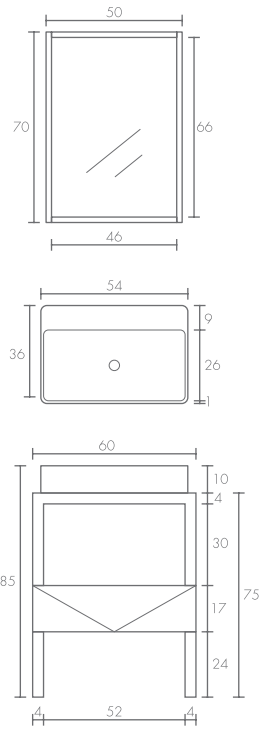

Nota: Las llaves y céspeles son elementos decorativos, no incluidos.

Nuestra inspiración es tu espacio

Lavabo disponible en blanco o café.

ESCOGE la posición del lavabo:
Empotrado o sobre puesto

Klee

Warhol