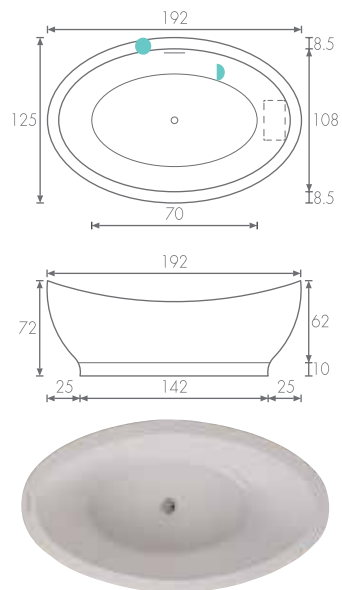

ANTIGÜA DUO

167 x 73 x 40 / h53 cm.

Cupo 1 persona / 220 lts.

CARACTERÍSTICAS Y EQUIPO FREE STANDING

CARACTERÍSTICAS

Acrílico 3.2 de alto brillo con mayor resistencia al impacto, grado sanitario o **acrílico mate en color blanco**.