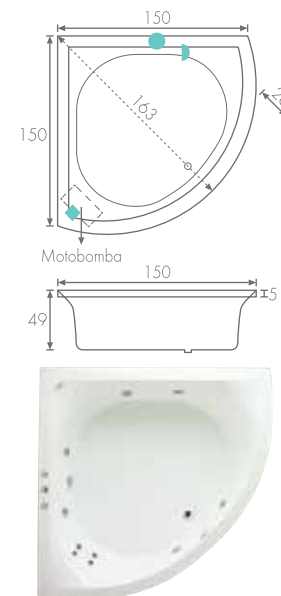

152 x 81 x 51 cm.

Cupo 1 persona / 265 lts.

Esta tina se ofrece sin equipo.

80 | CHILENA

180 x 120 x 45 cm.

Cupo 2 personas / 320 lts.

ESPAÑOLA

180 x 120 x 51 cm.

Cupo 2 personas / 340 lts. | 81

DANESA

180 x 153 x 45 cm.

Cupo 2 personas / 410 lts.

FINLANDESA

180 x 120 x 48 cm.

Cupo 2 personas / 330 lts.

182.5 x 138 x 53 cm.

Cupo 2 personas / 450 lts.

Incluye manerales y cascada.

180 x 120 x 50 cm.

Cupo 2 personas / 380 lts. | 83

165 x 165 x 50 cm.

Cupo 2 personas / 340 lts.

Incluye manerales, regadera, teléfono y cascada.

182 x 125 x 47 cm.

Cupo 2 personas / 340 lts.

DESIGN
CENTER
PLASBAR

Plasbar
MOBILIARIO

CARACTERÍSTICAS Y EQUIPO DE LA TINA

CARACTERÍSTICAS

Acrílico 3.2 de alto brillo con mayor resistencia al impacto, grado sanitario o acrílico mate en color blanco.