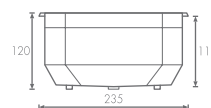

CARACTERÍSTICAS DEL SPA PLASBAR:

- Acrílico de 3.2 al alto brillo, de mayor resistencia al impacto, grado sanitario.
- Jets y accesorios son al color del Spa y están diseñados para que los químicos que se agregan al agua no afecte su durabilidad.
- Jets de alto flujo y frecuencia, dirigibles y regulables.
- Distintos tipos de jets ubicados dentro de su Spa: Espira-jets (masaje fuerte y giratorio), Giro-jets (jets de doble giro, masaje suave y relajante), Micro Blower-jets (masaje suave y estimulante), Proma-jets (cervicales y lumbares) Vita-jets (masaje directo y fuerte).

COMPONENTES DEL SPA PORTÁTIL PLASBAR:

Hidromasaje Plasbar "más allá de la relajación".

- Desde 14 hasta 32 jets dirigibles y regulables.
- 2-3 controles de aire silenciosos y regulables.
- 1 rejilla de succión de 256 gpm.

Blower® Plasbar para Spa

- Motor de aire de 1 h.p.
- Micro Blower-jets estratégicamente en el interior del Spa.
- Botón de encendido neumático.

- Faldón perimetral de fibra de vidrio imitación madera.
- Base niveladora.
- Filtro con cartucho integrado y válvula de paso 100 sq ft.
- Calentador eléctrico de 5.5 kw con termostato.

Todos los componentes y sistemas de nuestros Spas se integran en una sola unidad.

OPCIONAL:

- Control digital para manejar el sistema operativo con tecnología de última generación.
- Calentador eléctrico de titanio de 5.5 kw.

- Motobomba de 3 h.p. 2 velocidades.
- Botón de encendido neumático.

Aquacolor® Plasbar para Spa

- 2 unidades de transferencia de luz led con 8 colores y 21 combinaciones de alta luminosidad y duración.
- Botón de encendido neumático.
- Dren de fondo.
- Desnatador.
- Boquilla para el retorno del agua.
- Tubería perimetral en PVC.