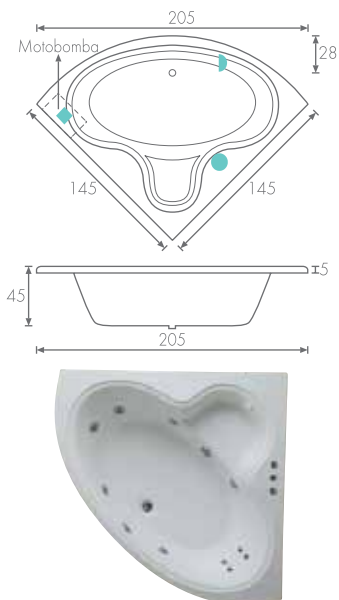

AMALFI

180 x 91 x 50 cm.

Cupo 1 persona / 290 lts. | 71

ARGENTINA

A x B x C
152 x 86 x 45 / 167 x 91 x 45 cm.

Cupo 1 persona / 190 - 225 lts.

A x B x C
167 x 91 x 45 / 180 x 91 x 45 cm.

Cupo 1 persona / 240 - 270 lts.

170 x 80 x 40 cm.

Cupo 1 persona / 210 lts. | 73

167 x 91 x 45 cm.

Cupo 1 persona / 265 lts.

140 x 80 x 45 cm.

Cupo 1 persona / 210 lts.

76 | PORTUGUESA

180 x 106 x 45 cm.

Cupo 1 persona / 265 lts.

SEGOVIA

167 x 91 x 45 cm.

Cupo 1 persona / 180 lts. | 77

QUATRO

148 x 84 x 34.5 cm.

Cupo 1 persona / 200 lts.

VENTO

152 x 81 x 51 cm.

Cupo 1 persona / 265 lts.

Esta tina se ofrece sin equipo.

80 | CHILENA

180 x 120 x 45 cm.

Cupo 2 personas / 320 lts.

ESPAÑOLA

180 x 120 x 51 cm.