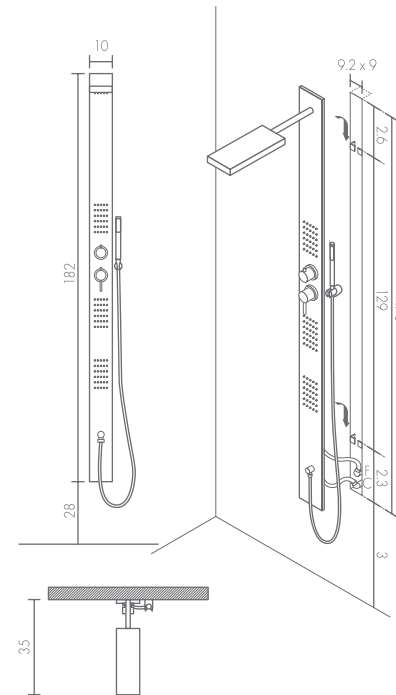

Aluminio pulido

Nota: Será necesario forjar nicho en muro con las siguientes dimensiones:
 Ancho: 9.2 cm.
 Alto: 178 cm.
 Profundidad: 9 cm.

Aluminio satinado

SMART II

CHAROLAS

120 x 90 cm.

100 x 100 cm.

90 x 90 cm.