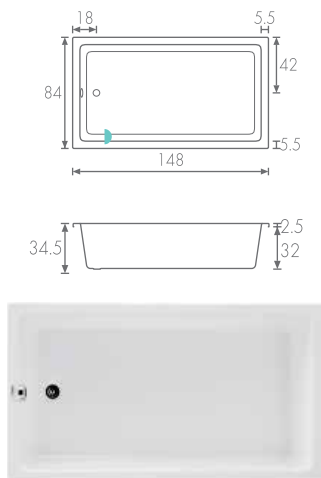

170 x 80 x 40 cm.

Cupo 1 persona / 210 lts. | 73

167 x 91 x 45 cm.

Cupo 1 persona / 265 lts.

140 x 80 x 45 cm.

Cupo 1 persona / 210 lts.

76 | PORTUGUESA

180 x 106 x 45 cm.

Cupo 1 persona / 265 lts.

SEGOVIA

167 x 91 x 45 cm.

Cupo 1 persona / 180 lts. | 77

QUATRO

148 x 84 x 34.5 cm.

Cupo 1 persona / 200 lts.

VENTO

152 x 81 x 51 cm.

Cupo 1 persona / 265 lts.

Esta tina se ofrece sin equipo.

80 | CHILENA

180 x 120 x 45 cm.

Cupo 2 personas / 320 lts.

ESPAÑOLA

180 x 120 x 51 cm.