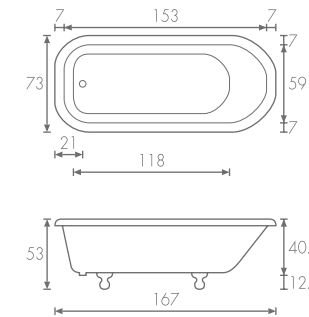

ANTIGÜA DUO

167 x 73 x 40 / h53 cm.

Cupo 1 persona / 220 lts.

CARACTERÍSTICAS Y EQUIPO FREE STANDING

CARACTERÍSTICAS

Acrílico 3.2 de alto brillo con mayor resistencia al impacto, grado sanitario o **acrílico mate en color blanco**.