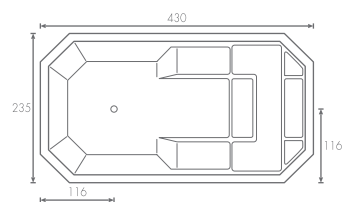

CARACTERÍSTICAS DEL SPA PLASBAR:

- Acrílico de 3.2 al alto brillo, de mayor resistencia al impacto, grado sanitario.
- Jets y accesorios son al color del Spa y están diseñados para que los químicos que se agregan al agua no afecte su durabilidad.
- Jets de alto flujo y frecuencia, dirigibles y regulables.
- Distintos tipos de jets ubicados dentro de su Spa: Espira-jets (masaje fuerte y giratorio), Giro-jets (jets de doble giro, masaje suave y relajante), Micro Blower-jets (masaje suave y estimulante), Proma-jets (cervicales y lumbares) Vita-jets (masaje directo y fuerte).

COMPONENTES DEL SPA PORTÁTIL PLASBAR:

Hidromasaje Plasbar "más allá de la relajación".

- Desde 14 hasta 32 jets dirigibles y regulables.
- 2-3 controles de aire silenciosos y regulables.
- 1 rejilla de succión de 256 gpm.

Blower® Plasbar para Spa

- Motor de aire de 1 h.p.
- Micro Blower-jets estratégicamente en el interior del Spa.
- Botón de encendido neumático.

- Faldón perimetral de fibra de vidrio imitación madera.
- Base niveladora.
- Filtro con cartucho integrado y válvula de paso 100 sq ft.
- Calentador eléctrico de 5.5 kw con termostato.

Todos los componentes y sistemas de nuestros Spas se integran en una sola unidad.

OPCIONAL:

- Control digital para manejar el sistema operativo con tecnología de última generación.
- Calentador eléctrico de titanio de 5.5 kw.

- Motobomba de 3 h.p. 2 velocidades.
- Botón de encendido neumático.

Aquacolor® Plasbar para Spa

- 2 unidades de transferencia de luz led con 8 colores y 21 combinaciones de alta luminosidad y duración.
- Botón de encendido neumático.
- Dren de fondo.
- Desnatador.
- Boquilla para el retorno del agua.
- Tubería perimetral en PVC.