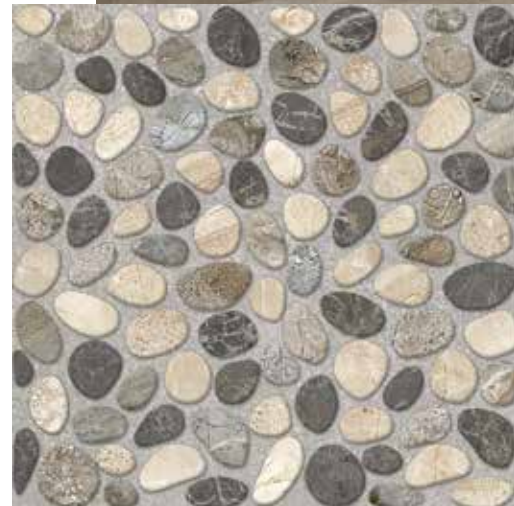

STONES

MULTICOLOR
44 x 44 CM