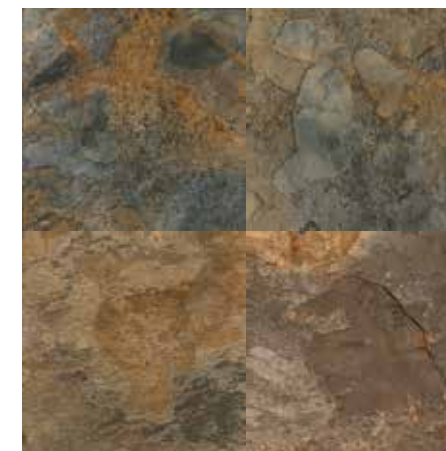

INTERIOR
EXTERIOR
BAÑO
COCINA

CARAS
8 A 15

Piso
PEI III

cerámica