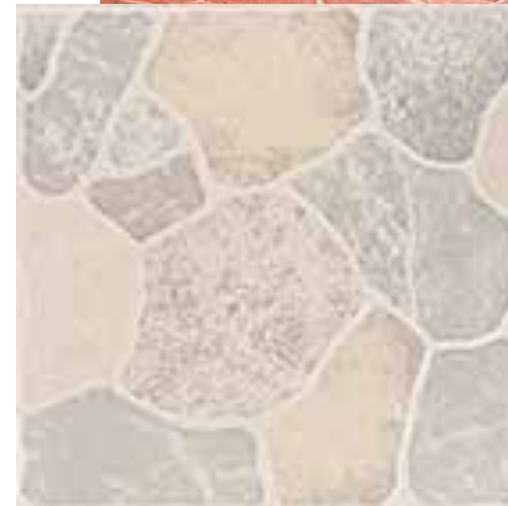

PIEDRA

NATURA
44 X 44 CM