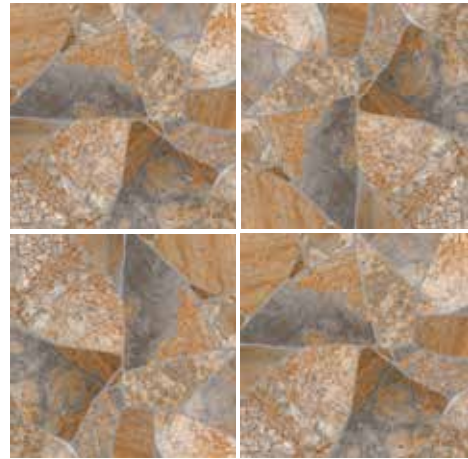

MAROMA

GRIS
55 X 55 CM

ROJO
55 X 55 CM

BEIGE
55 X 55 CM

CAFÉ
55 X 55 CM

EXTERIOR

CARAS
3 A 5

PISO
PEI III