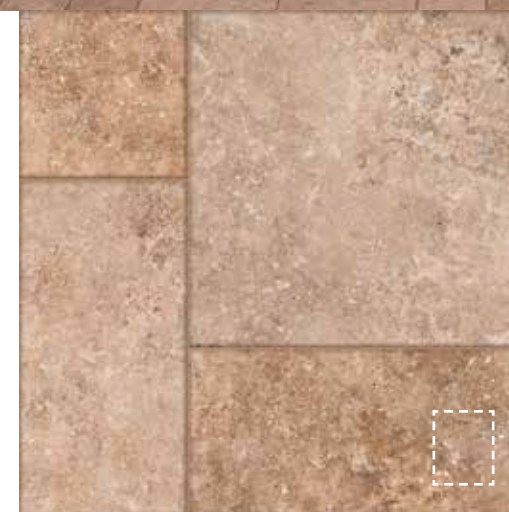

(IV) EXTREMO

ZAPOPAN

Rojo
55 X 55 CM

cerámica

EXTERIOR CARAS 3 A 5 PISO PEI III

BRENTA

GRIS
44 X 44 CM

Rojo
44 X 44 CM