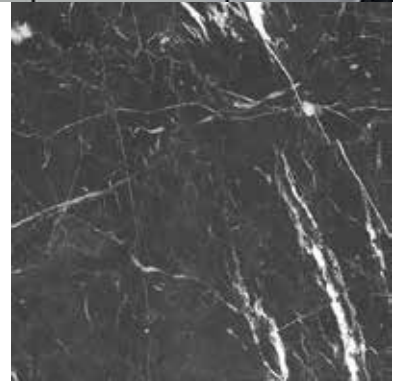

CARAS
10 A 15

PISO
MURO
PEI III

(II) MEDIO

AZUR

BEIGE
33 X 33 CM

GRIS
33 X 33 CM

BEIGE
20 X 30 CM

GRIS
20 X 30 CM