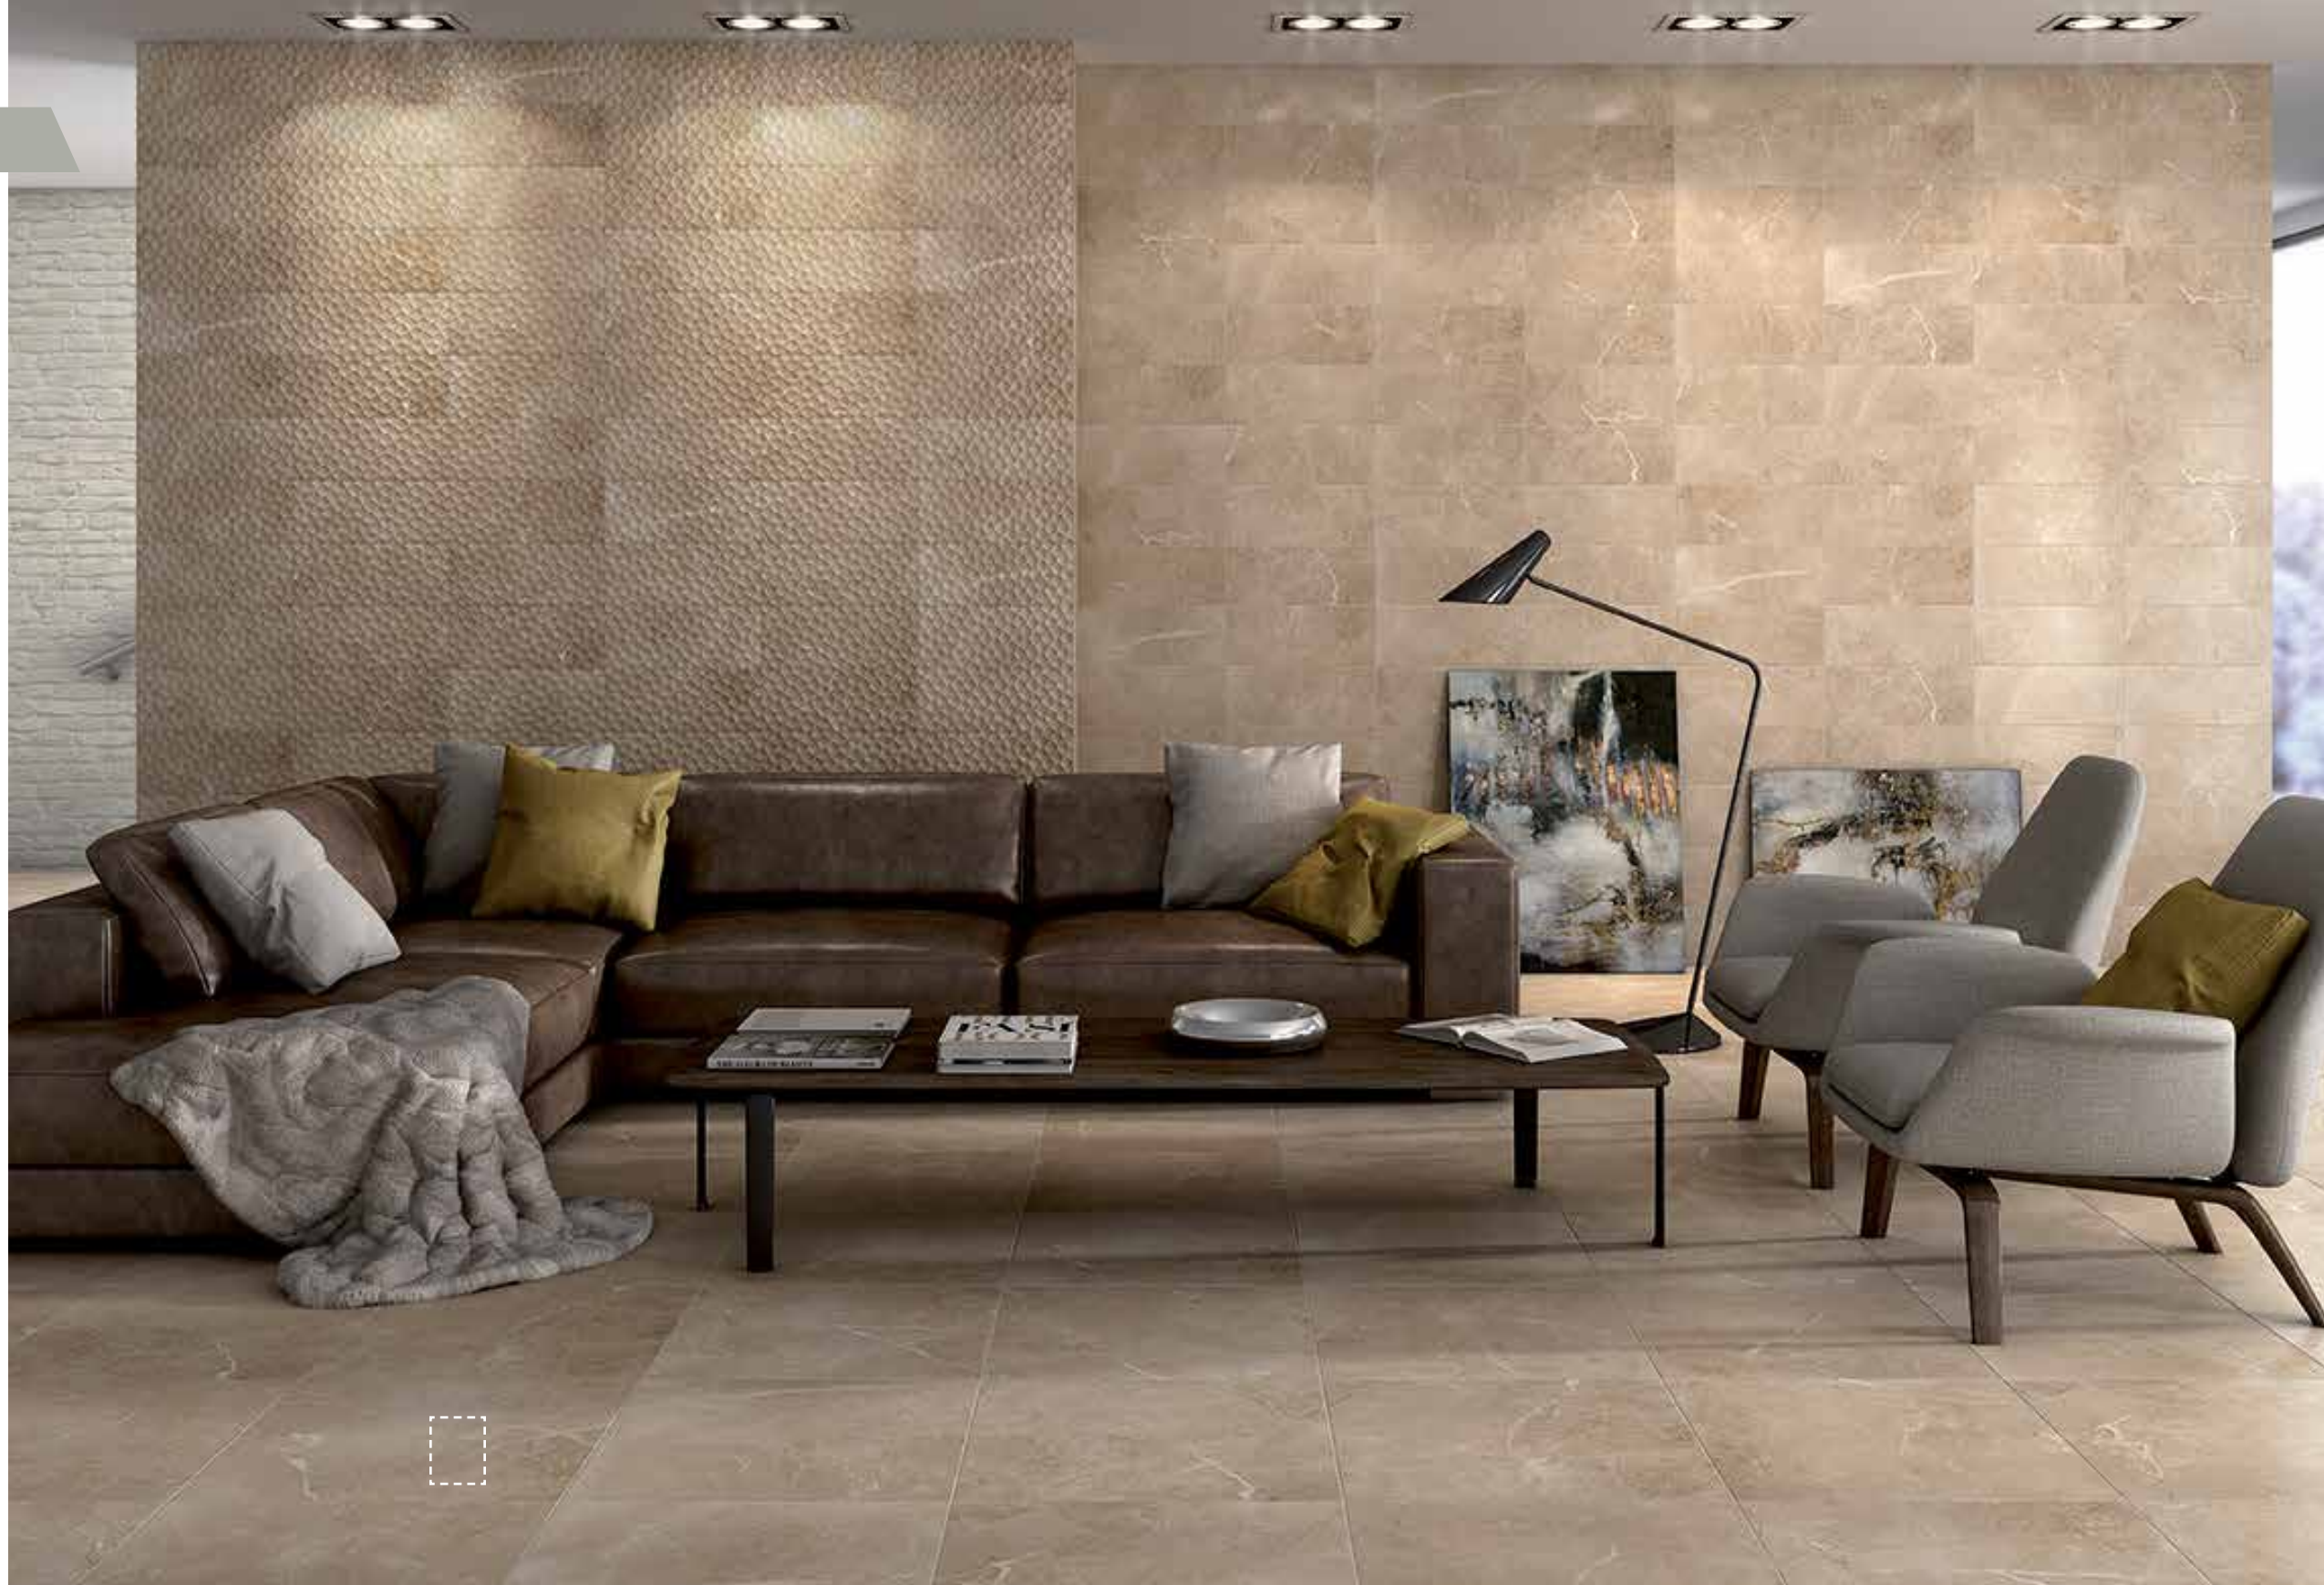

PISO
MURO
PEI III

(III) ALTO

cerámica

MÁRMOL CERÁMICO MATE

AMARELO

GRIS
55 X 55 CM

BEIGE
55 X 55 CM

INTERIOR
EXTERIOR
BAÑO
COCINA
COMERCIAL