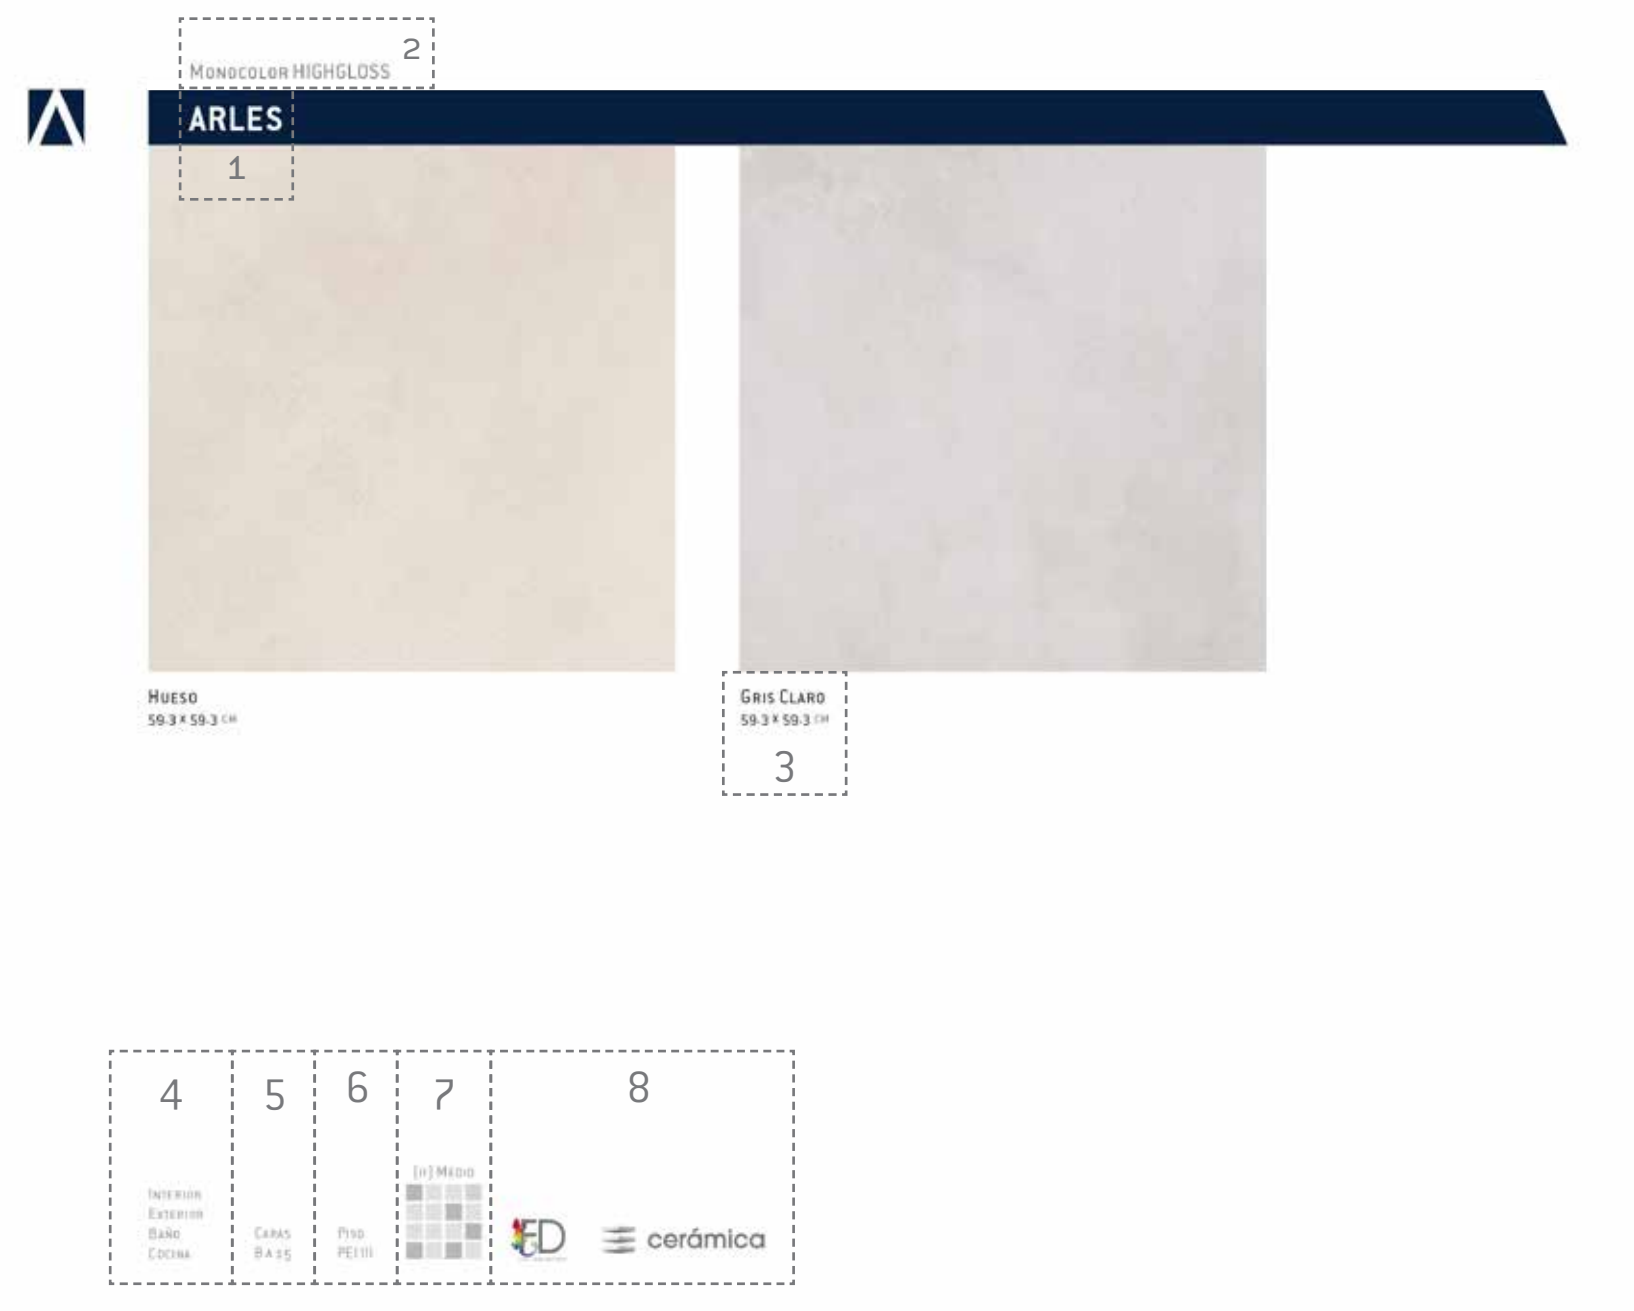

GUÍA DE USO

1. Nombre de Producto
2. Diseño y Acabado
3. Color y Formato
4. Áreas de Aplicación
5. Variedad Gráfica de Producto
6. Tipo / PEI
7. Grado de Tono y Esfumado:

8. Características y Tecnología