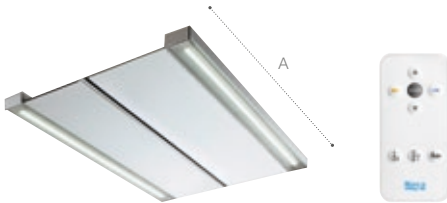

Smartlight

LED con regulación de intensidad y temperatura de la luz. Incluye control remoto.

A | 50 | 28

50 cm

Ref. A813072000
178,00 €

28 cm

Ref. A813071000
105,00 €

Starlight

25 cm

Ref. A813082000
40,00 €