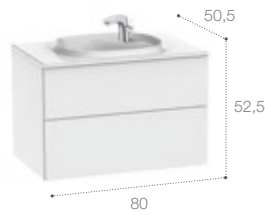

80 cm
Ref. A851357XXX
903,00 €