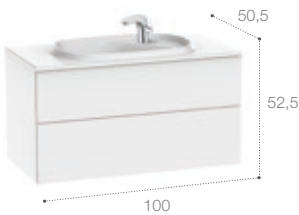

100 cm
Ref. A851358XXX
1.133,00 €