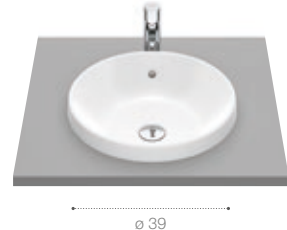

Ref. A3270Y3000
82,60 €

* Sustituir (...) de la referencia de producto por el código de acabado elegido.
Blanco 00, Blanco mate 62, Perla 63, Onix 64, Beige 65, Café 66.

⁽¹⁾ Orificio de encastre
37,4 cm.