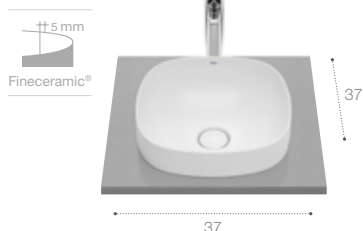

Inspira Soft

Incluye desagüe universal con tapón cerámico ø 7,2 cm.

Ref. A32750R..0*

Blanco	Perla	Beige
220,00 €	265,00 €	265,00 €
Blanco mate	Onix	Café
265,00 €	265,00 €	265,00 €

(N)