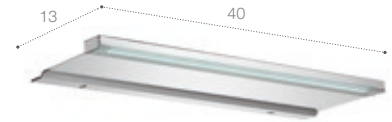

Iluminación

Delight

A | 80 | 50 | 28 | 15

80 x 11,3 cm

Para espejo, LED.
Ref. A813055001
208,00 €

50 x 11,3 cm

Para espejo, LED.
Ref. A813054001
139,00 €

28 x 11,3 cm

Para espejo, LED.
Ref. A813053001
94,50 €

15 x 11,3 cm

Para espejo, LED.
Ref. A813052001
79,80 €

40 x 13 cm

Para armario espejo, LED.
Ref. A813070000
105,00 €