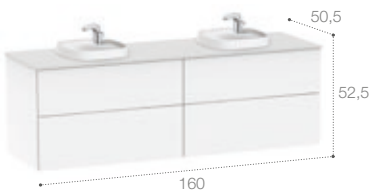

Mueble base para lavabos de encimera

160 cm
Para lavabo 58,5
Ref. A851419XXX
1.443,00 €
Para lavabo 45
Ref. A851418XXX
1.443,00 €