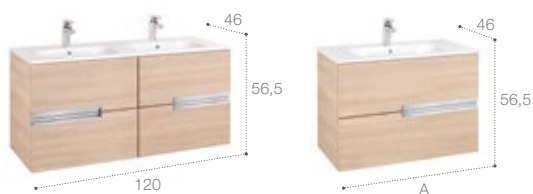

Unik

Incluye mueble y lavabo. El lavabo siempre se suministra en color blanco.

A | 100 | 90 | 80 | 70 | 60

120 cm	90 cm	70 cm
Ref. A855830XXX	Ref. A855826XXX	Ref. A855833XXX
778,00 €	422,00 €	378,00 €
100 cm	80 cm	60 cm
Ref. A855831XXX	Ref. A855832XXX	Ref. A855834XXX
443,00 €	392,00 €	372,00 €