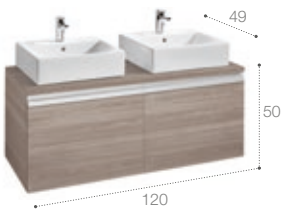

Muebles base para lavabos de sobre encimera

120 cm
Ref. A851007XXX
692,00 €