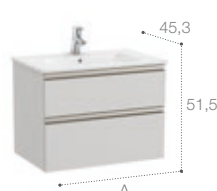

**Unik (2 cajones)**  
Incluye mueble y lavabo.

**120 cm**  
Ref. A851483XXX  
740,00 €

A | 100 | 80

**100 cm**  
Derecha  
Ref. A851482XXX  
422,00 €  
Izquierda  
Ref. A851481XXX  
422,00 €

**80 cm**  
Derecha  
Ref. A851480XXX  
372,00 €  
Izquierda  
Ref. A851479XXX  
372,00 €