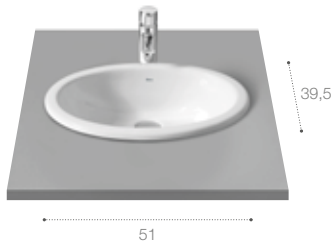

De encimera

Neo Selene

Ref. A322307000
99,70 €