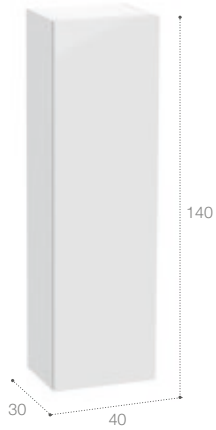

Beyond

Módulo columna

Con espejo de cuerpo completo en la parte interior.

140 cm
Ref. A857237XXX
693,00 €

Acabados (mueble)

Blanco
brillo
806

Roble City
texturizado
402

Fresno
nórdico
434*

Gris
Ártico
447*

Color (lavabos Fineceramic® de encimera y sobre encimera)

Blanco
00

Blanco mate
62

Beige
65

Café
66

Perla
63

Onix
64