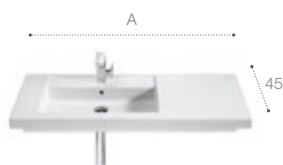

A | 110 | 90

110 x 45 cm
Derecha
Ref. A327541000
214,00 €
Izquierda
Ref. A327542000
214,00 €

90 x 45 cm
Derecha
Ref. A327543000
186,00 €
Izquierda
Ref. A327544000
186,00 €