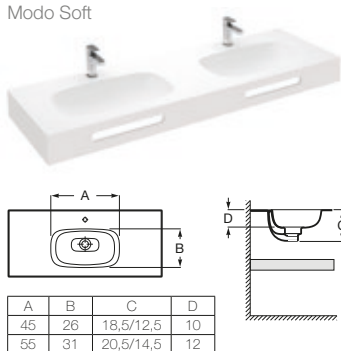

Modo & Beyond

Lavabos a medida

Elementos configurables

Cubeta
Modo Round ø 37 cm
Modo Soft 45 y 55 cm
Modo Square 45 y 55 cm
Beyond 50 cm
Posibilidad de hasta 4 cubetas en la misma encimera.

Distintas opciones de orificios para grifería, desagüe y rebosadero.

Encimera

Disponible en ancho 45 y 50 cm.

Faldón opcional

Sin faldón, la altura de la encimera es de 1,2 cm.
Con faldón, 5 ó 12,5 cm.

Toallero opcional

Para faldón de 12,5 cm.

Estante adicional

Disponible en ancho 38,5 cm y altura 5 cm.

Modelos cubetas

Modo Round

Modo Soft

Modo Square

Beyond

Compatibilidad de cubetas según ancho de encimera

Medida cubeta (cm)	Ancho encimera (cm)		Longitud mínima encimera (cm)				
	45	50	cubeta 1	cubetas 2	cubetas 3	cubetas 4	
ø 37	NO	SI	58	116	174	232	
Modo	45 x 26	SI	SI	60	120	180	240
	55 x 31	SI	SI	70	140	210	280
Beyond	50 x 42	NO	SI	63	126	189	252

1 Cubeta

De 2 hasta 4 Cubetas

	x mínimo (cm)
Round	10,5
Soft / Square	7,5
Beyond	7

Por defecto el lavabo se suministra sin sifón. Opcionalmente pueden solicitarse los desagües indicados. Las referencias se generan automáticamente al cursar el pedido en el configurador. Los lavabos y estantes incluyen las correspondientes escuadras para su instalación. Nota: No se admiten devoluciones de lavabos y estantes a medida.

Medidas en cm.