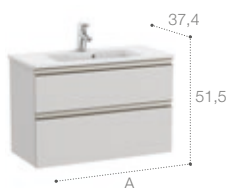

Unik Compact (2 cajones)

Incluye mueble y lavabo.

A | 80 | 70 | 60 | 50

80 cm

Ref. A851497XXX
335,00 €

70 cm

Ref. A851496XXX
322,00 €

60 cm

Ref. A851495XXX
308,00 €

50 cm

Ref. A851494XXX
293,00 €