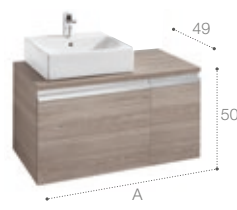

A | 110 | 90
90 cm
Derecha
Ref. A851003XXX
600,00 €
Izquierda
Ref. A851004XXX
600,00 €