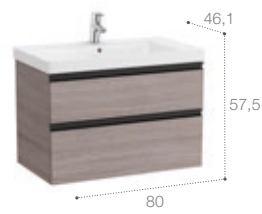

## Unik

Incluye mueble base y lavabo.

100 cm

Derecha  
Ref. A851548XXX  
465,00 €

Izquierda  
Ref. A851547XXX  
465,00 €

80 cm

Ref. A851546XXX  
410,00 €

60 cm