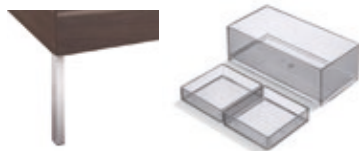

Complementos

Conjunto de dos patas (opcional)
Ref. A816811336
43,70 €

Caja organizadora
9 x 9 cm
Ref. A816819409
9,07 €
20,8 x 10 cm
Ref. A816820409
15,10 €