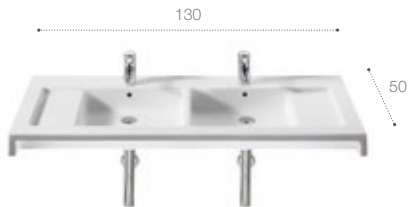

Murales dobles

Stratum

Ref. A327630000
274,00 €