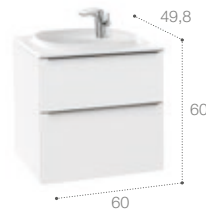

## Unik con tirador

Incluye mueble y lavabo. El lavabo siempre se suministra en acabado blanco. Apertura mediante tirador.

100 cm  
Ref. A851454XXX  
1.020,00 €

80 cm  
Ref. A851453XXX  
812,00 €

60 cm  
Ref. A851452XXX  
722,00 €