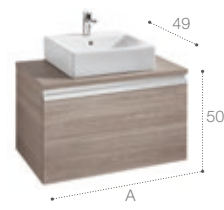

## Muebles base para lavabos de sobre encimera

**120 cm**  
Ref. A851007XXX  
692,00 €

A | 110 | 90  
**110 cm**  
Derecha  
Ref. A851005XXX  
635,00 €  
Izquierda  
Ref. A851006XXX  
635,00 €

A | 110 | 90  
**90 cm**  
Derecha  
Ref. A851003XXX  
600,00 €  
Izquierda  
Ref. A851004XXX  
600,00 €