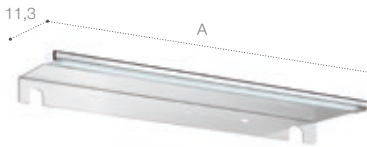

Iluminación

Delight

A | 80 | 50 | 28 | 15

80 x 11,3 cm

Para espejo, LED.
Ref. A813055001
208,00 €

50 x 11,3 cm

Para espejo, LED.
Ref. A813054001
139,00 €

28 x 11,3 cm

Para espejo, LED.
Ref. A813053001
94,50 €

15 x 11,3 cm

Para espejo, LED.
Ref. A813052001
79,80 €

40 x 13 cm

Para armario espejo, LED.
Ref. A813070000
105,00 €