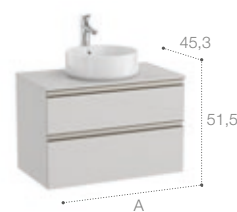

A | 80 | 60

80 cm
Ref. A851501XXX
373,00 €
60 cm
Ref. A851500XXX
335,00 €