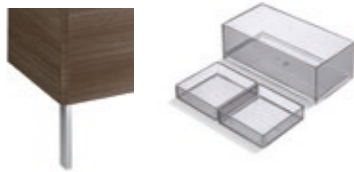

Complementos

Conjunto de dos patas (opcional)
Ref. A816809339
50,30 €

Caja organizadora
9 x 9 cm
Ref. A816819409
9,07 €
20,8 x 10 cm
Ref. A816820409
15,10 €