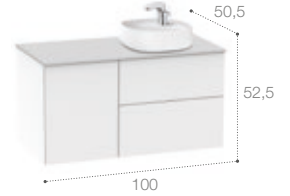

100 cm
Para lavabo 45,5
Derecha
Ref. A851397XXX
1.105,00 €
Para lavabo 45,5
Izquierda
Ref. A851396XXX
1.105,00 €