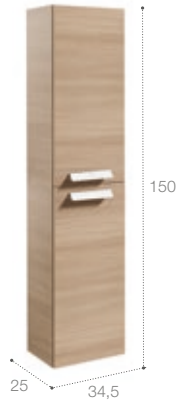

150 cm
Ref. A856844XXX
265,00 €