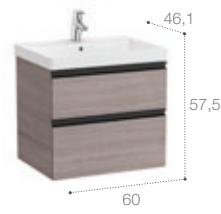

## Unik

Incluye mueble base y lavabo.

100 cm

Derecha  
Ref. A851548XXX  
465,00 €

Izquierda  
Ref. A851547XXX  
465,00 €

80 cm

Ref. A851546XXX  
410,00 €

60 cm