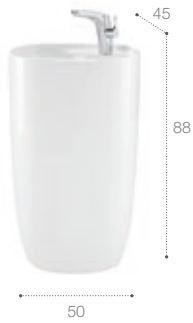

Totem

Beyond

Incluye desagüe universal con tapón cerámico $\varnothing$ 7,2 cm.

Ref. A3270B0..0*

Blanco	Perla	Beige
1.394,00 €	1.672,00 €	1.672,00 €
Blanco mate	Onix	Café
1.672,00 €	1.672,00 €	1.672,00 €