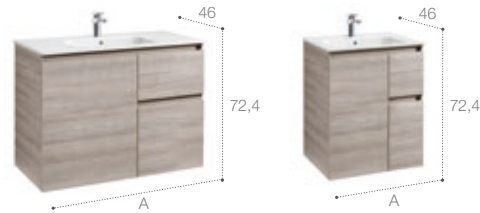

Unik

Incluye mueble y lavabo. El lavabo siempre se suministra en acabado blanco.

A | 100 | 80 | 60

100 cm

Ref. A851031XXX
433,00 €

80 cm

Ref. A851030XXX
410,00 €

60 cm

Ref. A851029XXX
375,00 €