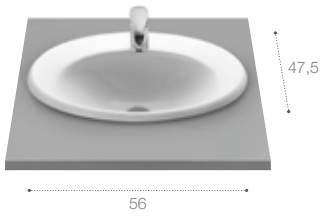

De encimera

Java

Ref. A327863000
82,30 €