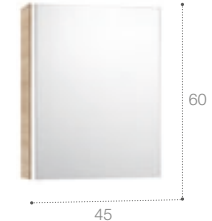

Armario espejo Mini

45 x 60 x 14 cm
Ref. A856692XXX
121,00 €