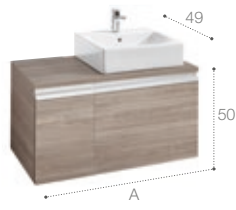

A | 110 | 90
110 cm
Derecha
Ref. A851005XXX
635,00 €
Izquierda
Ref. A851006XXX
635,00 €