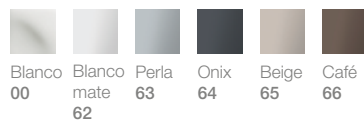

Colores (Fineceramic®)

Colores (Porcelana)

Más información sobre los lavabos de porcelana en p.118.

Medidas en cm.