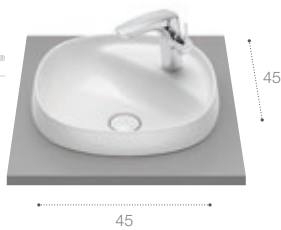

Incluye desagüe universal con tapón cerámico ø 7,2 cm.

Ref. A3270B7..0\*

Blanco	Perla	Beige
306,00 €	364,00 €	364,00 €
Blanco mate	Onix	Café
364,00 €	364,00 €	364,00 €

The Gap Square

Ref. A3270Y9000  
95,10 €