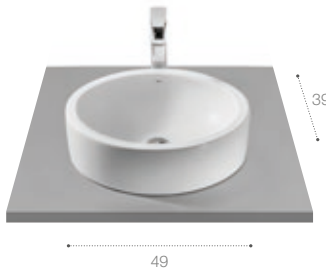

Fuego

Ref. A32722E000
162,00 €