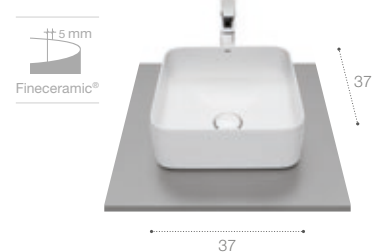

Ref. A327A15..0\*  
Blanco 198,00 € Perla 239,00 € Beige 239,00 €  
Blanco mate 239,00 € Onix 239,00 € Café 239,00 €

**Inspira Square**

Incluye desagüe universal con tapón cerámico ø 7,2 cm.

Ref. A327532..0\*  
Blanco 277,00 € Perla 332,00 € Beige 332,00 €  
Blanco mate 332,00 € Onix 332,00 € Café 332,00 €