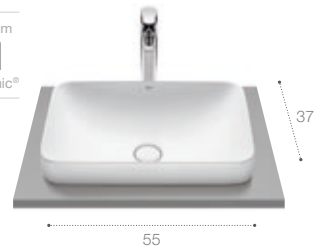

Inspira Square

Incluye desagüe universal con tapón cerámico ø 7,2 cm.

Ref. A327534..0*

Blanco	Perla	Beige
244,00 €	293,00 €	293,00 €
Blanco mate	Onix	Café
293,00 €	293,00 €	293,00 €