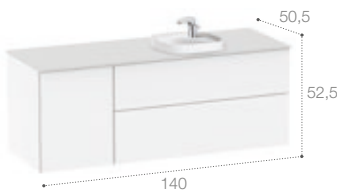

140 cm
Para lavabo 58,5
Derecha
Ref. A851417XXX
1.213,00 €
Para lavabo 58,5
Izquierda
Ref. A851416XXX
1.213,00 €
Para lavabo 45
Derecha
Ref. A851415XXX
1.213,00 €
Para lavabo 45
Izquierda
Ref. A851414XXX
1.213,00 €