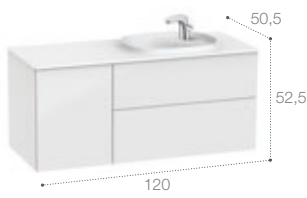

120 cm
Derecha
Ref. A851392XXX
1.292,00 €
Izquierda
Ref. A851391XXX
1.292,00 €