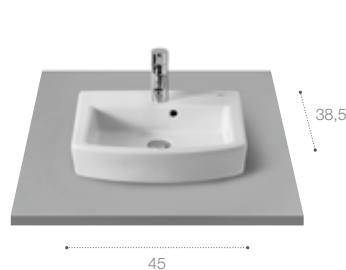

Hall

Ref. A327624000⁽¹⁾
116,00 €

Toallero
Ref. A840597001
48,30 €