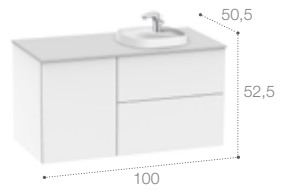

100 cm
Para lavabo 45
Derecha
Ref. A851409XXX
1.105,00 €
Para lavabo 45
Izquierda
Ref. A851408XXX
1.105,00 €