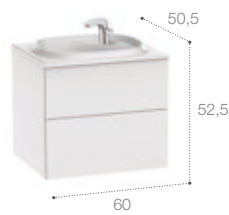

## Unik

Incluye mueble y lavabo. El lavabo siempre se suministra en acabado blanco. Apertura Push to open.

100 cm  
Ref. A851358XXX  
1.133,00 €

80 cm  
Ref. A851357XXX  
903,00 €

60 cm  
Ref. A851356XXX  
802,00 €