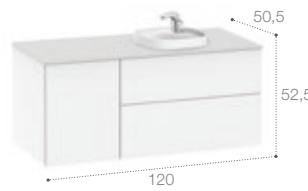

## Mueble base para lavabos de encimera

**160 cm**  
 Para lavabo 58,5  
**Ref. A851419XXX**  
**1.443,00 €**  
 Para lavabo 45  
**Ref. A851418XXX**  
**1.443,00 €**

**140 cm**  
 Para lavabo 58,5  
 Derecha  
**Ref. A851417XXX**  
**1.213,00 €**  
 Para lavabo 58,5  
 Izquierda  
**Ref. A851416XXX**  
**1.213,00 €**  
 Para lavabo 45  
 Derecha  
**Ref. A851415XXX**  
**1.213,00 €**  
 Para lavabo 45  
 Izquierda  
**Ref. A851414XXX**  
**1.213,00 €**