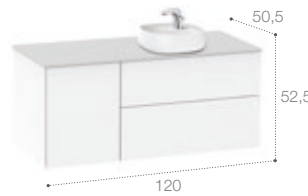

## Mueble base para lavabos de sobre encimera

**160 cm**  
 Para lavabo 58,5  
**Ref. A851407XXX**  
**1.443,00 €**  
 Para lavabo 45,5  
**Ref. A851406XXX**  
**1.443,00 €**

**140 cm**  
 Para lavabo 58,5  
 Derecha  
**Ref. A851405XXX**  
**1.213,00 €**  
 Para lavabo 58,5  
 Izquierda  
**Ref. A851404XXX**  
**1.213,00 €**  
 Para lavabo 45,5  
 Derecha  
**Ref. A851403XXX**  
**1.213,00 €**  
 Para lavabo 45,5  
 Izquierda  
**Ref. A851402XXX**  
**1.213,00 €**