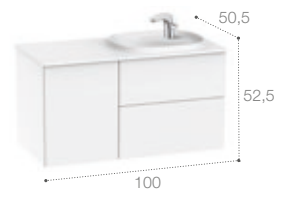

100 cm
Derecha
Ref. A851390XXX
1.228,00 €
Izquierda
Ref. A851389XXX
1.228,00 €