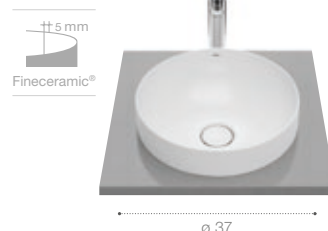

Inspira Round

Incluye desagüe universal con tapón cerámico ø 7,2 cm.

Ref. A32752R..0*

Blanco	Perla	Beige
220,00 €	265,00 €	265,00 €
Blanco mate	Onix	Café
265,00 €	265,00 €	265,00 €

(N)