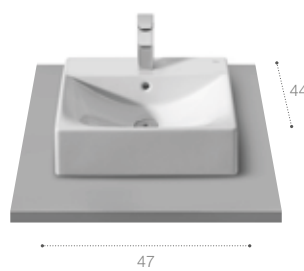

Diverta

Ref. A327111000
186,00 €