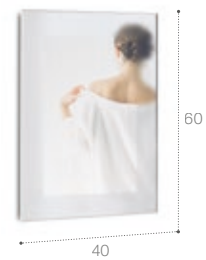

Placas Antivaho (opcional)

40 x 60 cm

Ref. A812292000
30,00 €

Acabados (mueble)

Madera natural
estante blanco
392

Medidas en cm.