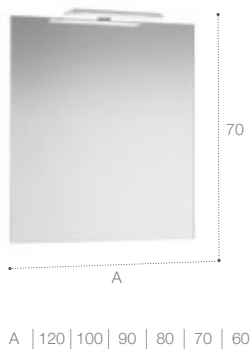

Espejo Victoria-N

No incluye iluminación.

120 cm
Ref. A812336406
92,70 €

90 cm
Ref. A812334406
73,70 €

70 cm
Ref. A812332406
63,20 €

100 cm
Ref. A812335406
79,50 €

80 cm
Ref. A812333406
68,50 €

60 cm
Ref. A812331406
58,30 €

Complementos

Conjunto de dos patas opcionales Patas Victoria-N Ref. A816413001 29,50 €
Patas Victoria-N Family Ref. A816555001 29,50 €

Caja organizadora 9 x 9 cm Ref. A816819409 9,07 €
20,8 x 10 cm Ref. A816820409 15,10 €