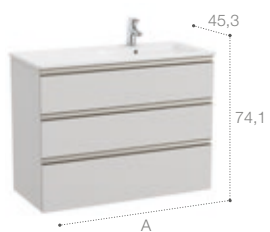

A | 100 | 80
100 cm
Derecha
Ref. A851492XXX
487,00 €
Izquierda
Ref. A851491XXX
487,00 €