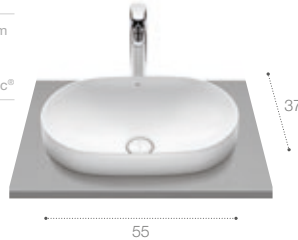

**Inspira Soft**

Incluye desagüe universal con tapón cerámico ø 7,2 cm.

Ref. A327504..0\*

Blanco	Perla	Beige
244,00 €	293,00 €	293,00 €
Blanco mate	Onix	Café
293,00 €	293,00 €	293,00 €

**Inspira Round**

Incluye desagüe universal con tapón cerámico ø 7,2 cm.