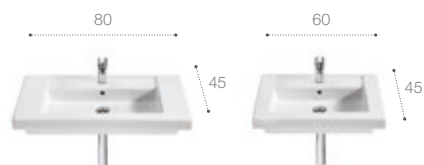

## Lavabos

120 x 45 cm  
Ref. A327540000  
244,00 €

A | 110 | 90

110 x 45 cm  
Derecha  
Ref. A327541000  
214,00 €  
Izquierda  
Ref. A327542000  
214,00 €

90 x 45 cm  
Derecha  
Ref. A327543000  
186,00 €  
Izquierda  
Ref. A327544000  
186,00 €