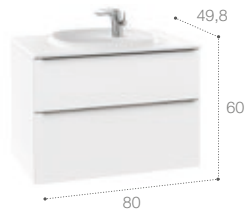

## Unik con tirador

Incluye mueble y lavabo. El lavabo siempre se suministra en acabado blanco. Apertura mediante tirador.

100 cm  
Ref. A851454XXX  
1.020,00 €

80 cm  
Ref. A851453XXX  
812,00 €

60 cm  
Ref. A851452XXX  
722,00 €