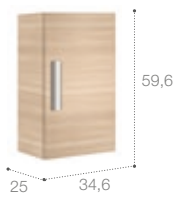

Debba

Módulos columna

59,6 cm
Ref. A856838XXX
172,00 €