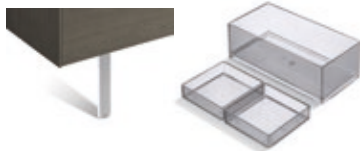

Complementos

Conjunto de dos patas (opcional)
Ref. A816815339
43,00 €

Caja organizadora
9 x 9 cm
Ref. A816819409
9,07 €
20,8 x 10 cm
Ref. A816820409
15,10 €