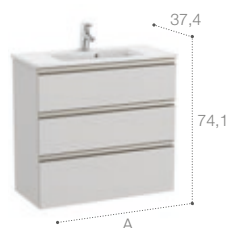

Unik Compact (3 cajones)

Incluye mueble y lavabo.

A | 80 | 60

80 cm

Ref. A851499XXX
403,00 €

60 cm

Ref. A851498XXX
385,00 €

Complementos (Mueble The Gap)

Conjunto de dos patas de 27,5 cm para mueble de sobre encimera.

Aluminio
Ref. A816829339
29,30 €

Níquel pintado
Ref. A816829458
29,30 €